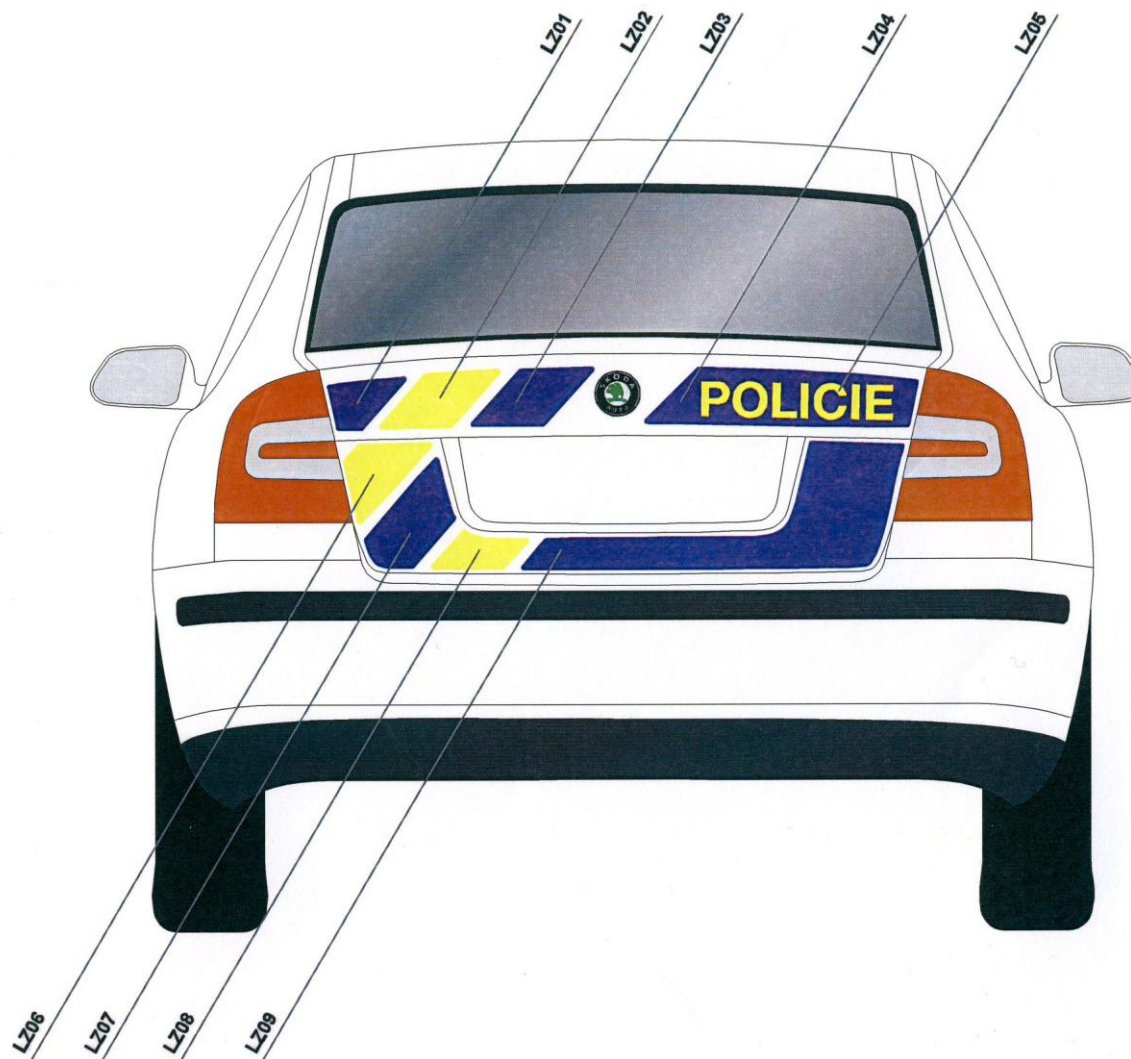

Škoda Octavia II liftback PČR r.v. 2008 – kódové označení pruhů

Polep pravé strany vozidla

Škoda Octavia II liftback PČR r.v. 2008 – kódové označení pruhů

Polep levé strany vozidla

Škoda Octavia II liftback PČR r.v. 2008 – kódové označení pruhů

Polep přední kapoty vozidla

Škoda Octavia II liftback PČR r.v. 2008 – kódové označení pruhů

Polep zadní části vozidla

Specifikace materiálů

Reflexní materiály

Reflexní grafika na bocích a zádi vozidla

Reflexite VC312 Daybright TM

Modrá (ekvivalent RAL 5017)

Žlutá (ekvivalent RAL 1023)

Reflexní nápis policie na zádi vozidla

Reflexite VC312 Daybright TM

žlutá

Nereflexní materiály

Znak na kapotě vozidla

3M bílá, CT 180 CV2-10 + sítotisk

Nápis policie na kapotě vozidla

3M černá, 100-12 (ekvivalent RAL 9011)

Nápis policie na bocích vozidla

3M černá, 70-12 (ekvivalent RAL 9011)

Nápisy na bocích vozidla „Pomáhat a chránit“

+ telefon

3M bílá, 70-10