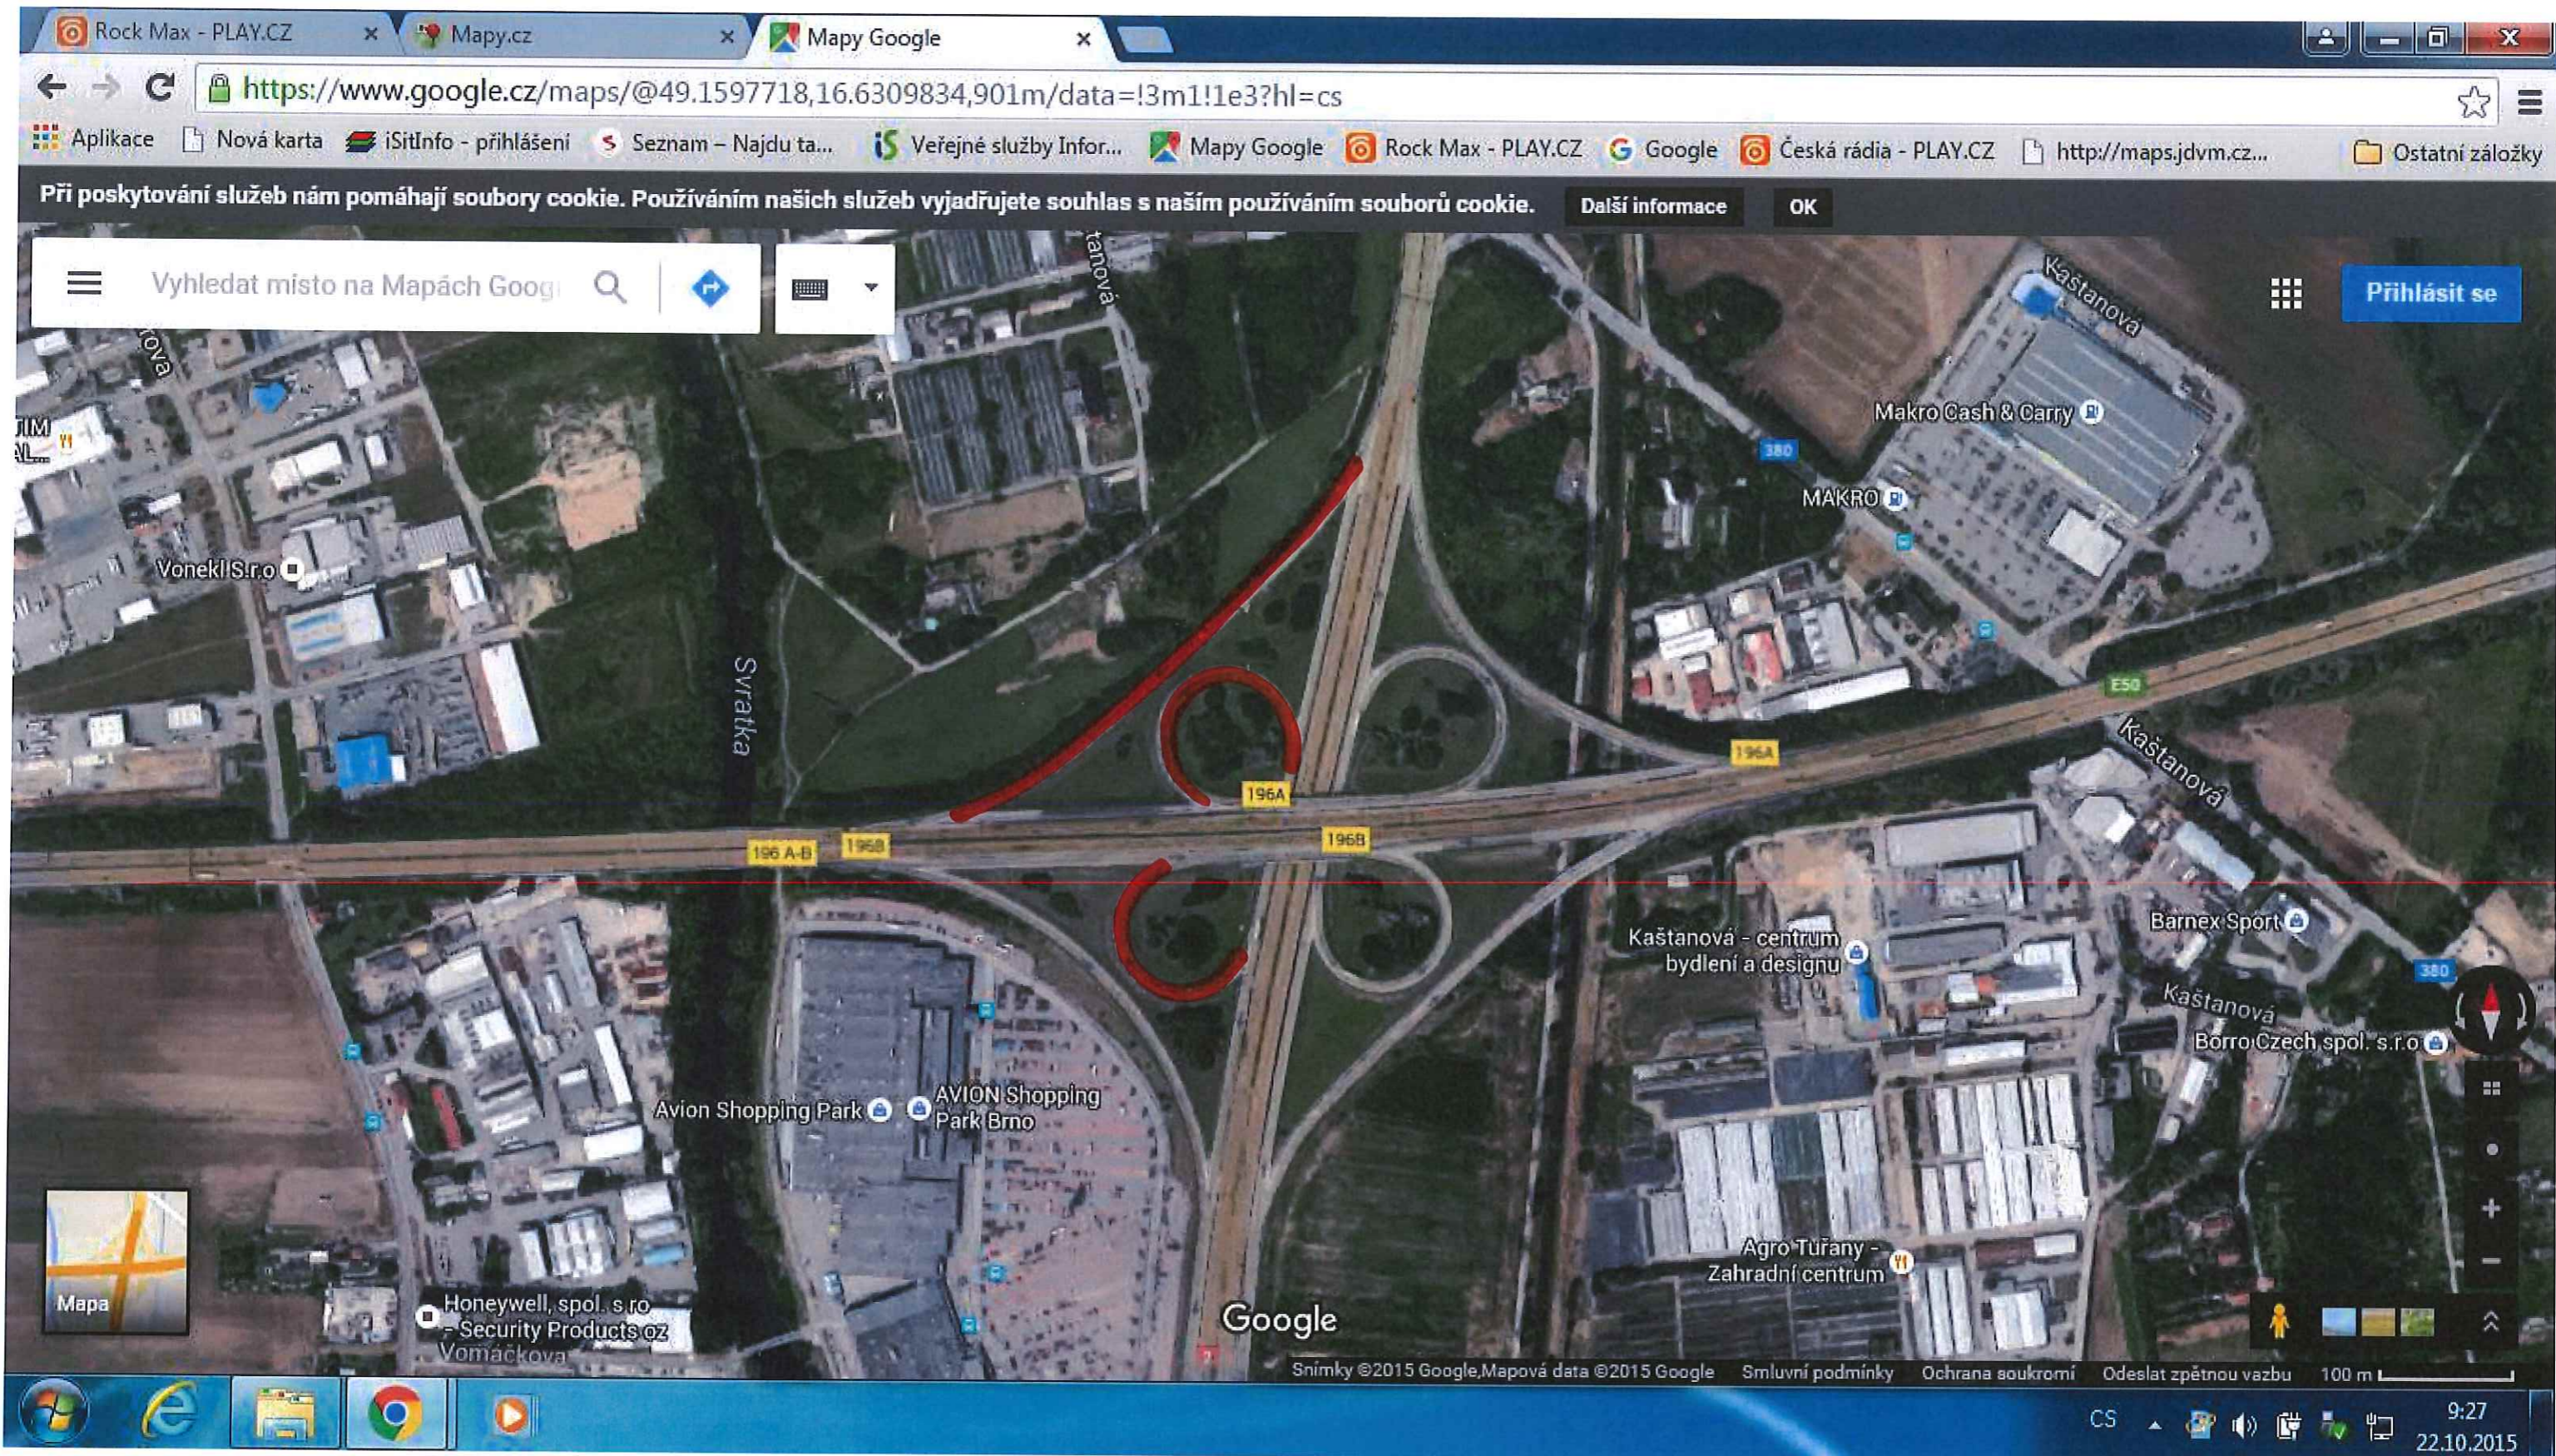

KŘÍŽENÍ D1/D2 km 196

— UZAVŘENÉ RAMPY MŮK