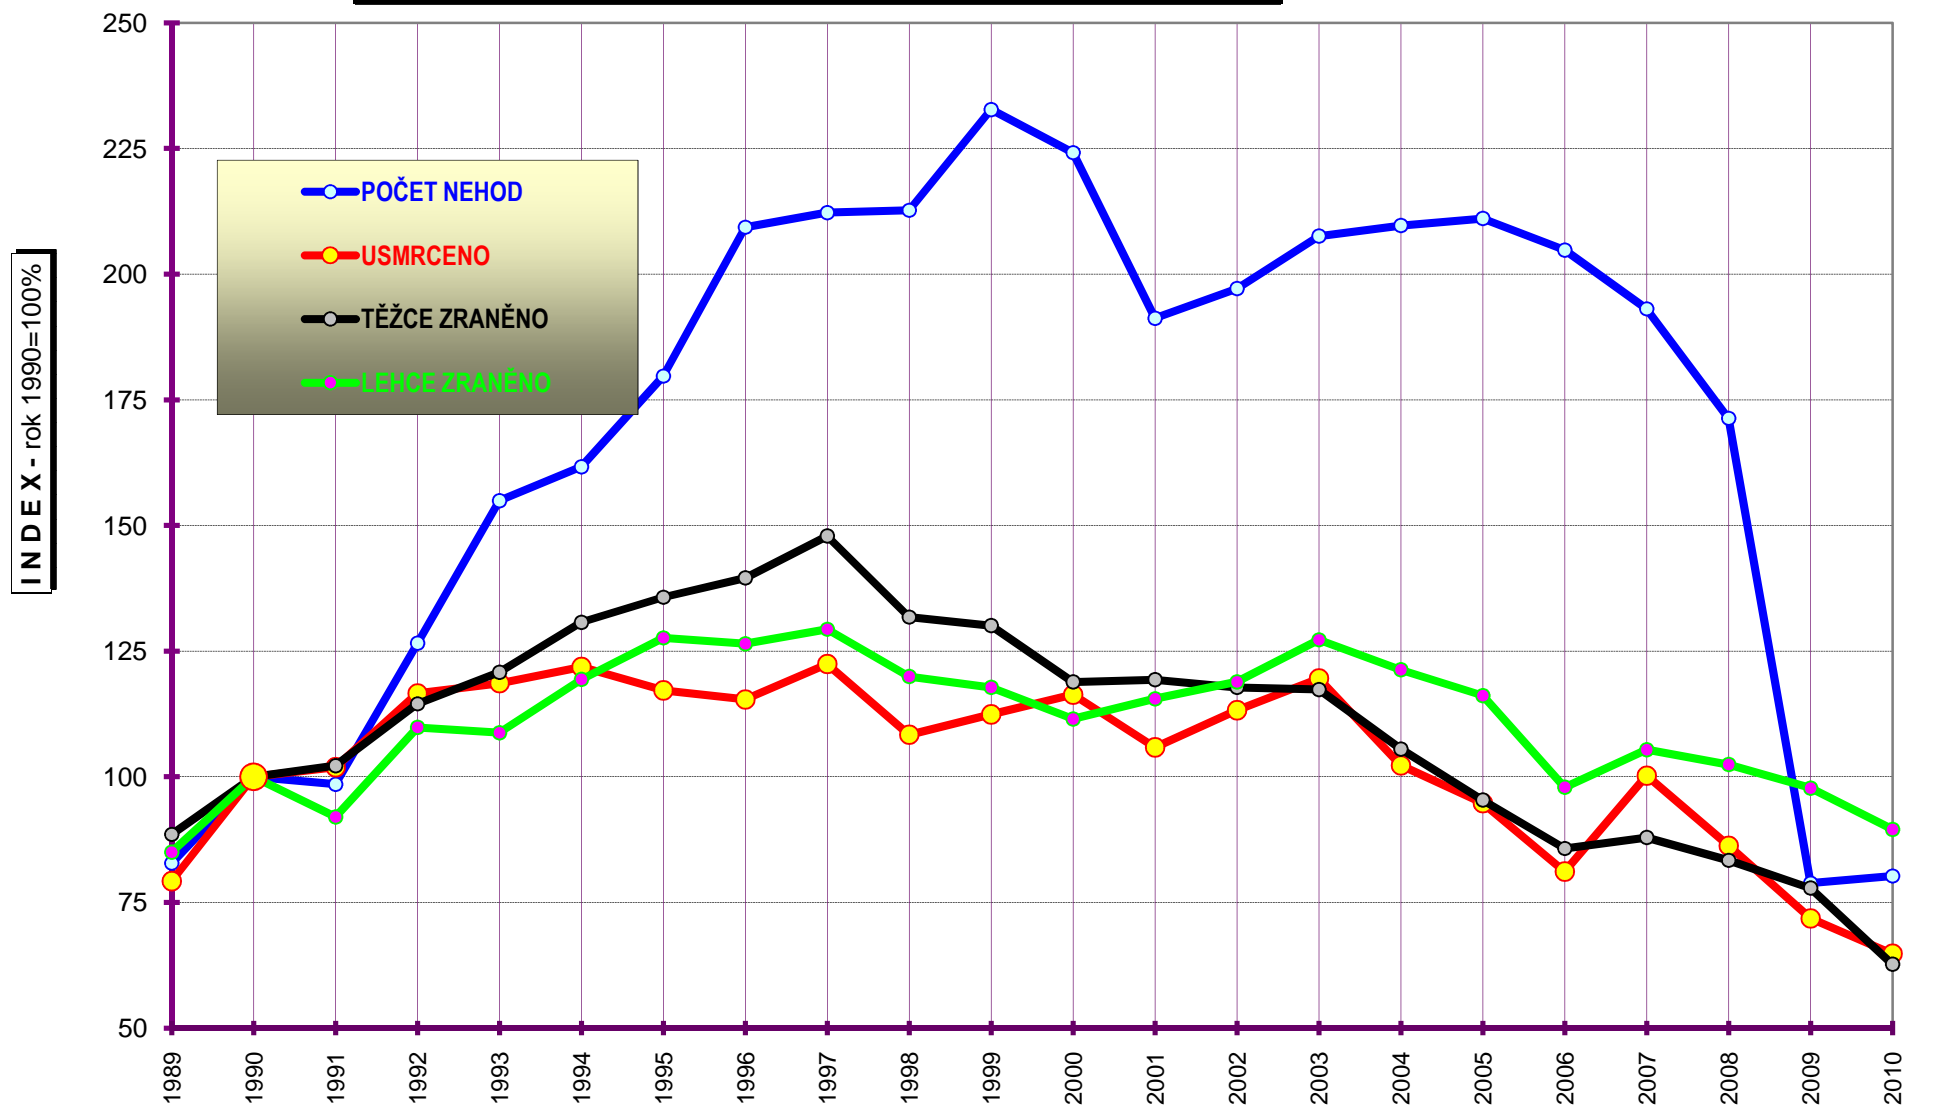

VÝVOJ POČTU NEHOD A JEJICH NÁSLEDKŮ, za leden až září od r. 1990

POROVNÁNÍ MĚSÍCŮ - počet nehod; rok 2009 až 2010

POROVNÁNÍ MĚSÍCŮ - počet usmrcených osob; rok 2009 až 2010

Porovnání měsíců - rok 2010 oproti roku 2009

Porovnání dnů v týdnu - období leden až září, rok 2010 a 2009

DENNÍ ČLENĚNÍ NEHOD - období leden až září, rok 2009 a 2010

POČET NEHOD

■ ROK 2010 □ ROK 2009

DENNÍ ČLENĚNÍ USMRCENÝCH - období leden až září, rok 2009 a 2010

POČET USMRCENÝCH OSOB

■ ROK 2010 □ ROK 2009

Počty usmrcených osob v krajích; období leden až září; rok 2010

Počty nehod v krajích; období leden až září; rok 2010

Věkové kategorie usmrcených osob; období leden až září; rok 2010

Počet usmrcených osob

■ ROK 2010 □ ROK 2009

Věková kategorie usmrcených - období leden až září - rozdíl oproti r. 2009;