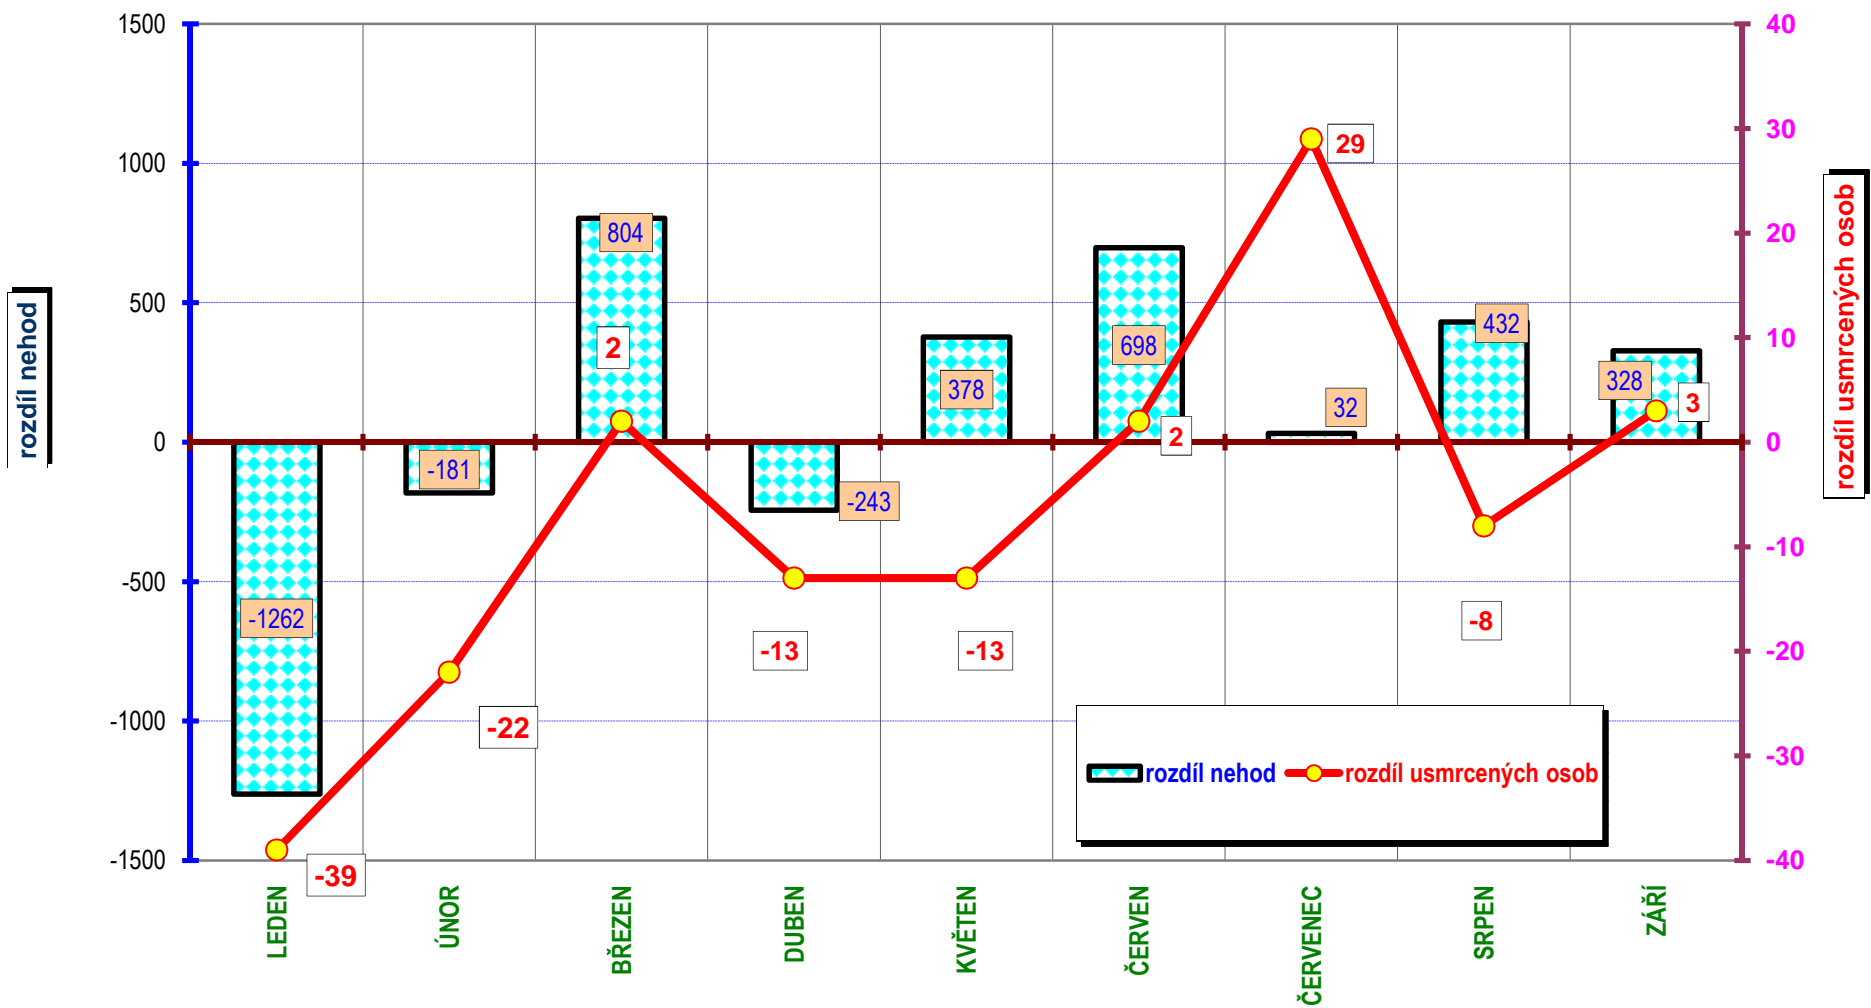

VÝVOJ POČTU NEHOD A JEJICH NÁSLEDKŮ, za leden až září od r. 1990

POROVNÁNÍ MĚSÍCŮ - počet nehod; rok 2009 až 2010

POROVNÁNÍ MĚSÍCŮ - počet usmrcených osob; rok 2009 až 2010

Porovnání měsíců - rok 2010 oproti roku 2009

Porovnání dnů v týdnu - období leden až září, rok 2010 a 2009

DENNÍ ČLENĚNÍ NEHOD - období leden až září, rok 2009 a 2010

POČET NEHOD

■ ROK 2010 □ ROK 2009

DENNÍ ČLENĚNÍ USMRCENÝCH - období leden až září, rok 2009 a 2010

POČET USMRCENÝCH OSOB

■ ROK 2010 □ ROK 2009

Počty usmrcených osob v krajích; období leden až září; rok 2010

Počty nehod v krajích; období leden až září; rok 2010

Věkové kategorie usmrcených osob; období leden až září; rok 2010

Počet usmrcených osob

■ ROK 2010 □ ROK 2009

Věková kategorie usmrcených - období leden až září - rozdíl oproti r. 2009;