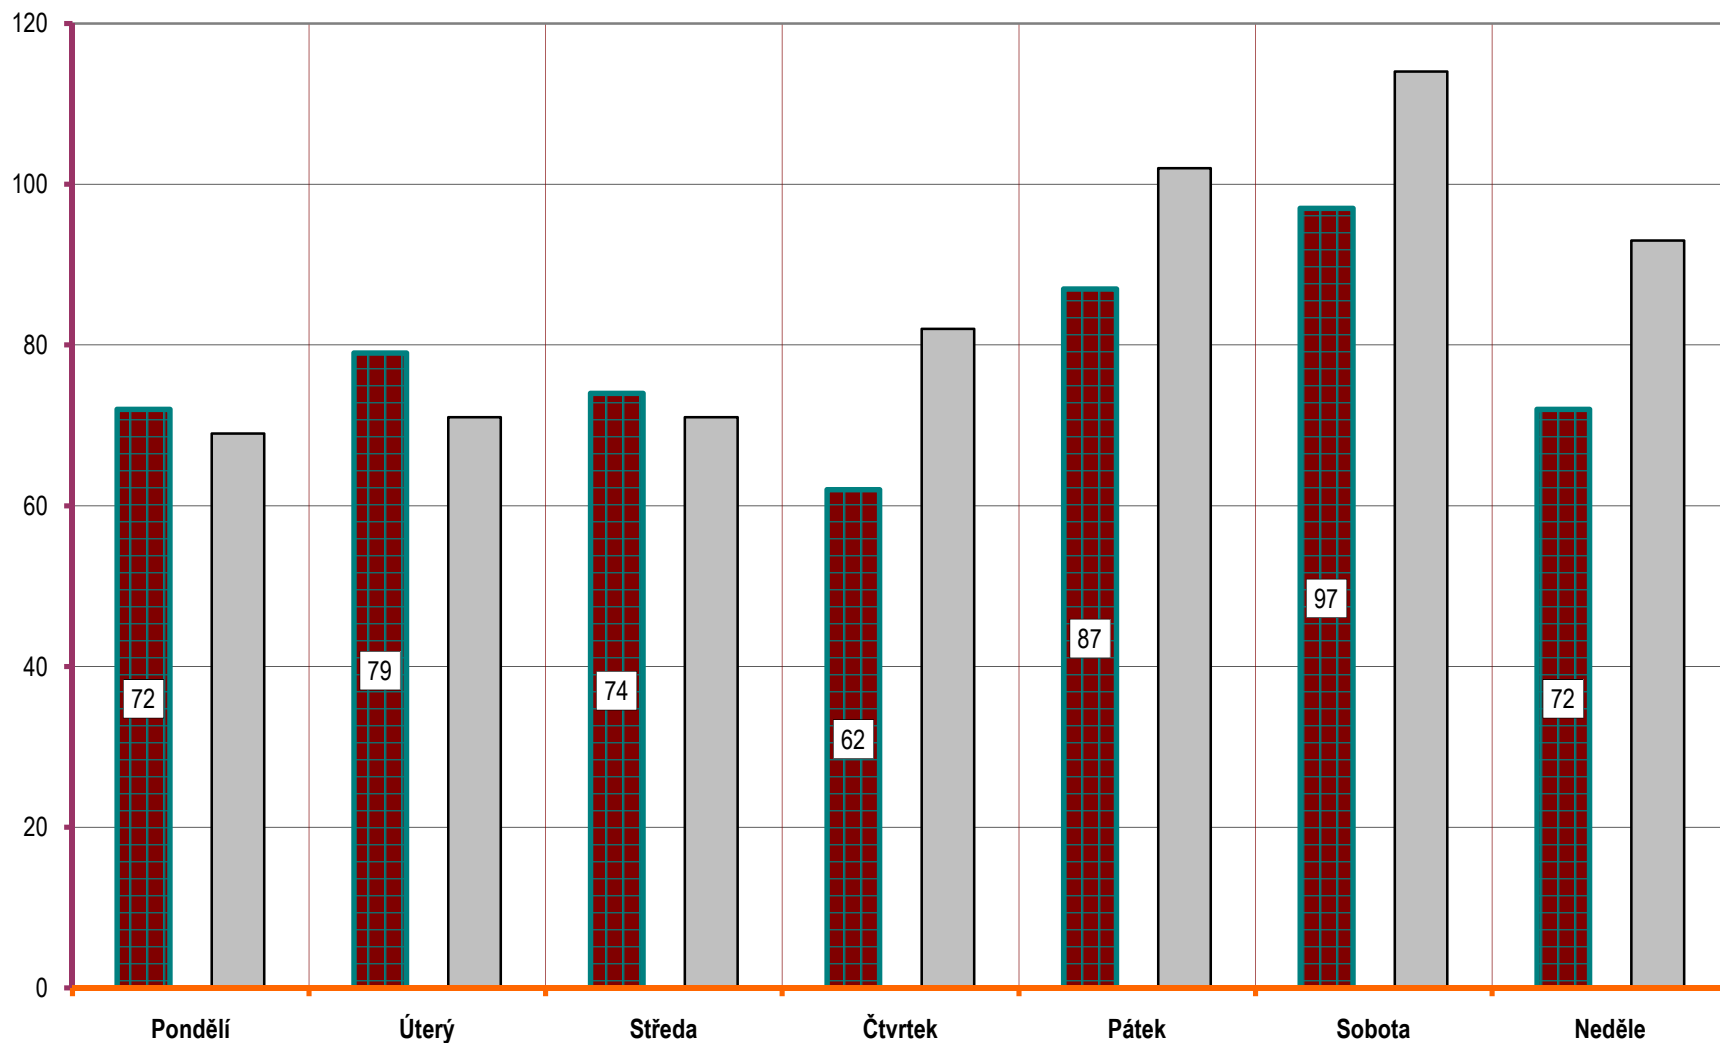

VÝVOJ POČTU NEHOD A JEJICH NÁSLEDKŮ, za leden až září od r. 1990

POROVNÁNÍ MĚSÍCŮ - počet nehod; rok 2009 až 2010

POROVNÁNÍ MĚSÍCŮ - počet usmrcených osob; rok 2009 až 2010

Porovnání měsíců - rok 2010 oproti roku 2009

Porovnání dnů v týdnu - období leden až září, rok 2010 a 2009

DENNÍ ČLENĚNÍ NEHOD - období leden až září, rok 2009 a 2010

POČET NEHOD

■ ROK 2010 □ ROK 2009

DENNÍ ČLENĚNÍ USMRCENÝCH - období leden až září, rok 2009 a 2010

POČET USMRCENÝCH OSOB

■ ROK 2010 □ ROK 2009

Počty usmrcených osob v krajích; období leden až září; rok 2010

Počty nehod v krajích; období leden až září; rok 2010

Věkové kategorie usmrcených osob; období leden až září; rok 2010

Počet usmrcených osob

■ ROK 2010 □ ROK 2009

Věková kategorie usmrcených - období leden až září - rozdíl oproti r. 2009;