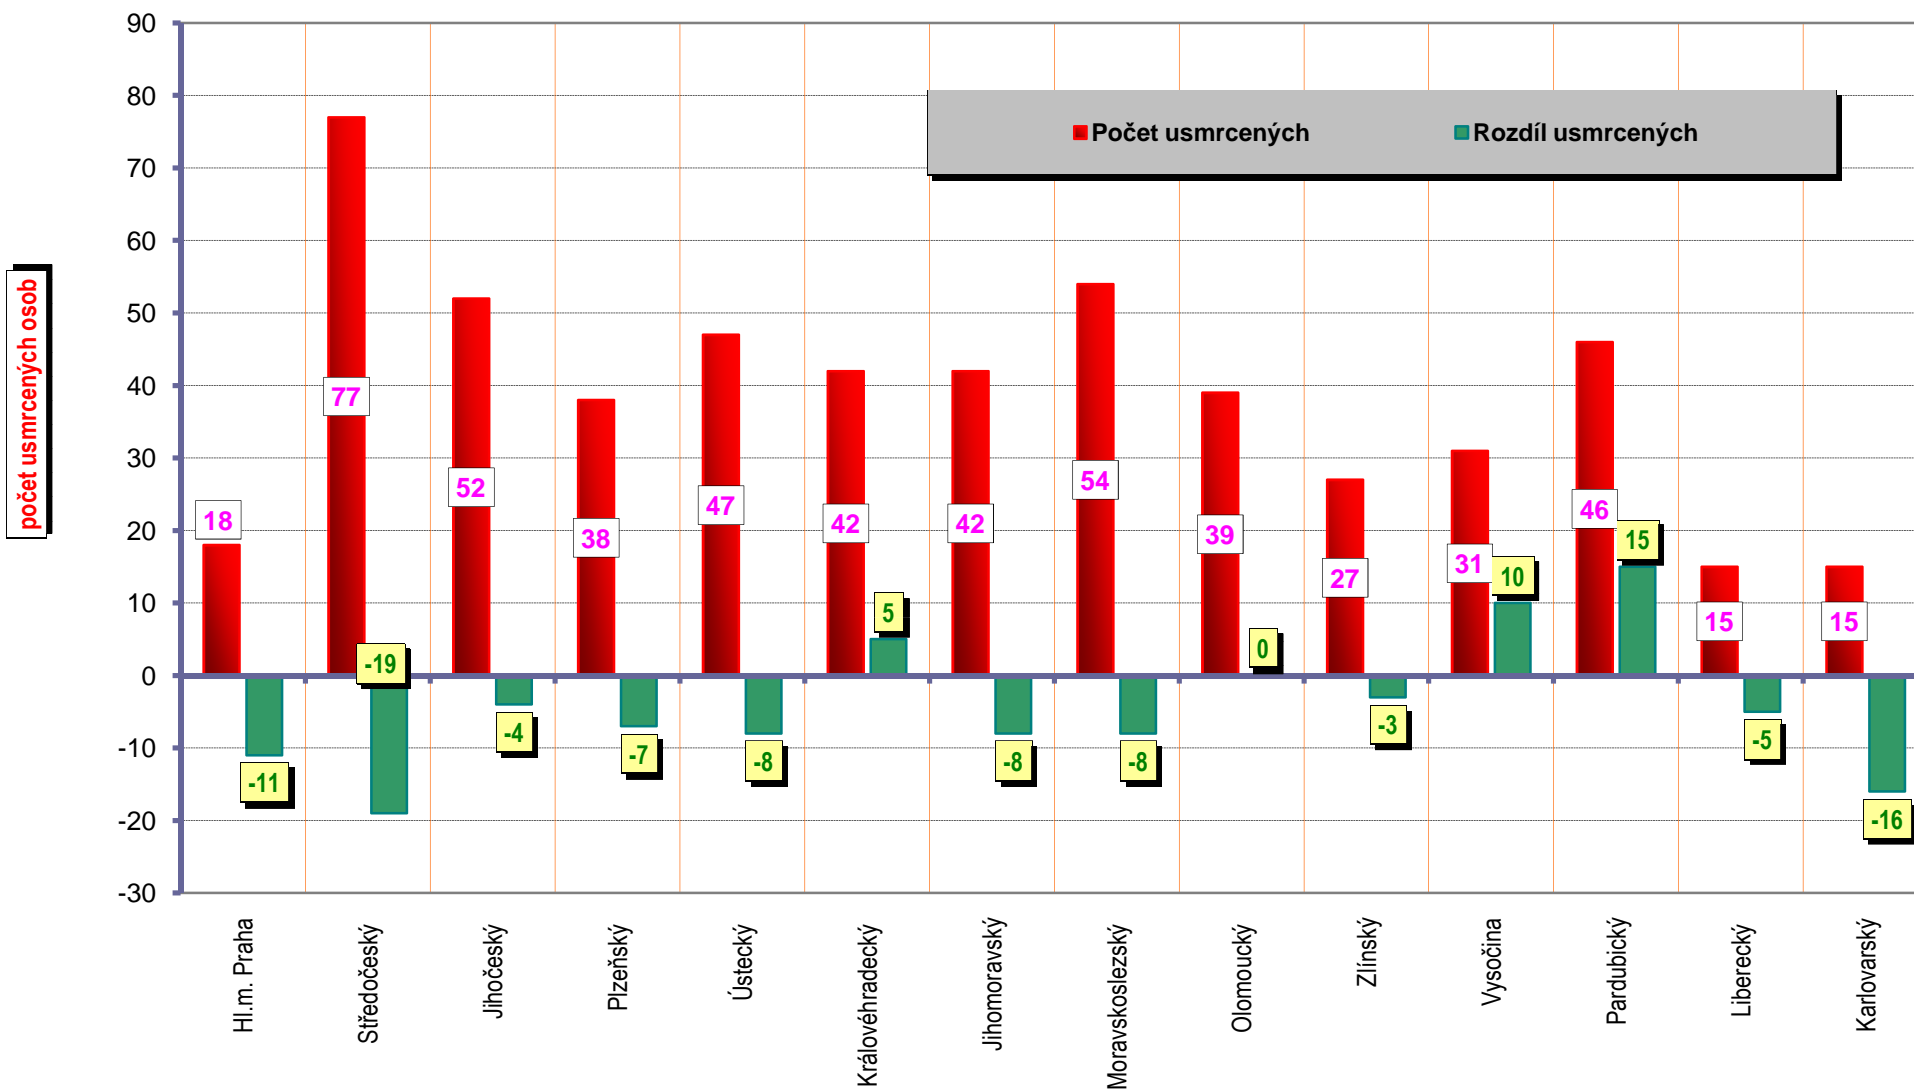

VÝVOJ POČTU NEHOD A JEJICH NÁSLEDKŮ, za leden až září od r. 1990

POROVNÁNÍ MĚSÍCŮ - počet nehod; rok 2009 až 2010

POROVNÁNÍ MĚSÍCŮ - počet usmrcených osob; rok 2009 až 2010

Porovnání měsíců - rok 2010 oproti roku 2009

Porovnání dnů v týdnu - období leden až září, rok 2010 a 2009

DENNÍ ČLENĚNÍ NEHOD - období leden až září, rok 2009 a 2010

POČET NEHOD

■ ROK 2010 □ ROK 2009

DENNÍ ČLENĚNÍ USMRCENÝCH - období leden až září, rok 2009 a 2010

POČET USMRCENÝCH OSOB

■ ROK 2010 □ ROK 2009

Počty usmrcených osob v krajích; období leden až září; rok 2010

Počty nehod v krajích; období leden až září; rok 2010

Věkové kategorie usmrcených osob; období leden až září; rok 2010

Počet usmrcených osob

■ ROK 2010 □ ROK 2009

Věková kategorie usmrcených - období leden až září - rozdíl oproti r. 2009;