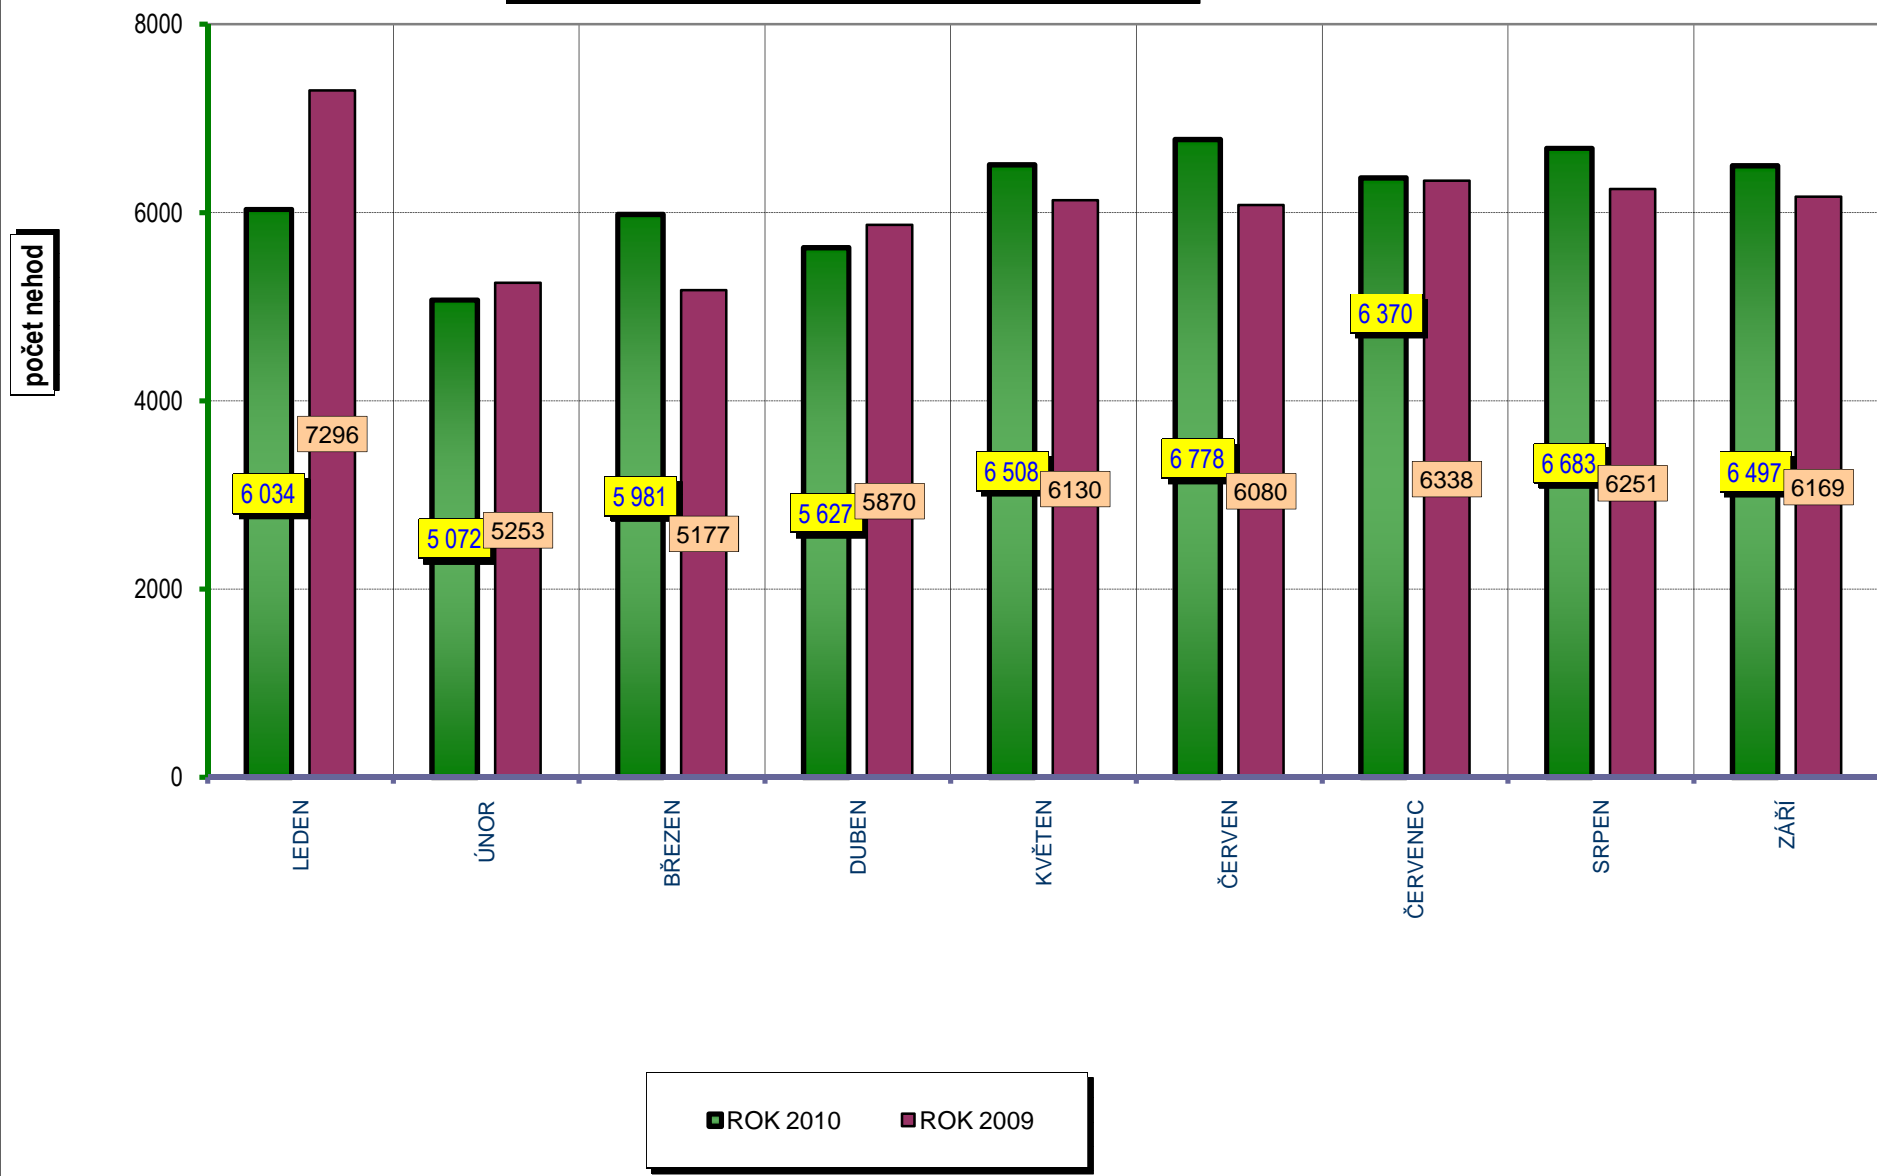

VÝVOJ POČTU NEHOD A JEJICH NÁSLEDKŮ, za leden až září od r. 1990

POROVNÁNÍ MĚSÍCŮ - počet nehod; rok 2009 až 2010

POROVNÁNÍ MĚSÍCŮ - počet usmrcených osob; rok 2009 až 2010

Porovnání měsíců - rok 2010 oproti roku 2009

Porovnání dnů v týdnu - období leden až září, rok 2010 a 2009

DENNÍ ČLENĚNÍ NEHOD - období leden až září, rok 2009 a 2010

POČET NEHOD

■ ROK 2010 □ ROK 2009

DENNÍ ČLENĚNÍ USMRCENÝCH - období leden až září, rok 2009 a 2010

POČET USMRCENÝCH OSOB

■ ROK 2010 □ ROK 2009

Počty usmrcených osob v krajích; období leden až září; rok 2010

Počty nehod v krajích; období leden až září; rok 2010

Věkové kategorie usmrcených osob; období leden až září; rok 2010

Počet usmrcených osob

■ ROK 2010 □ ROK 2009

Věková kategorie usmrcených - období leden až září - rozdíl oproti r. 2009;