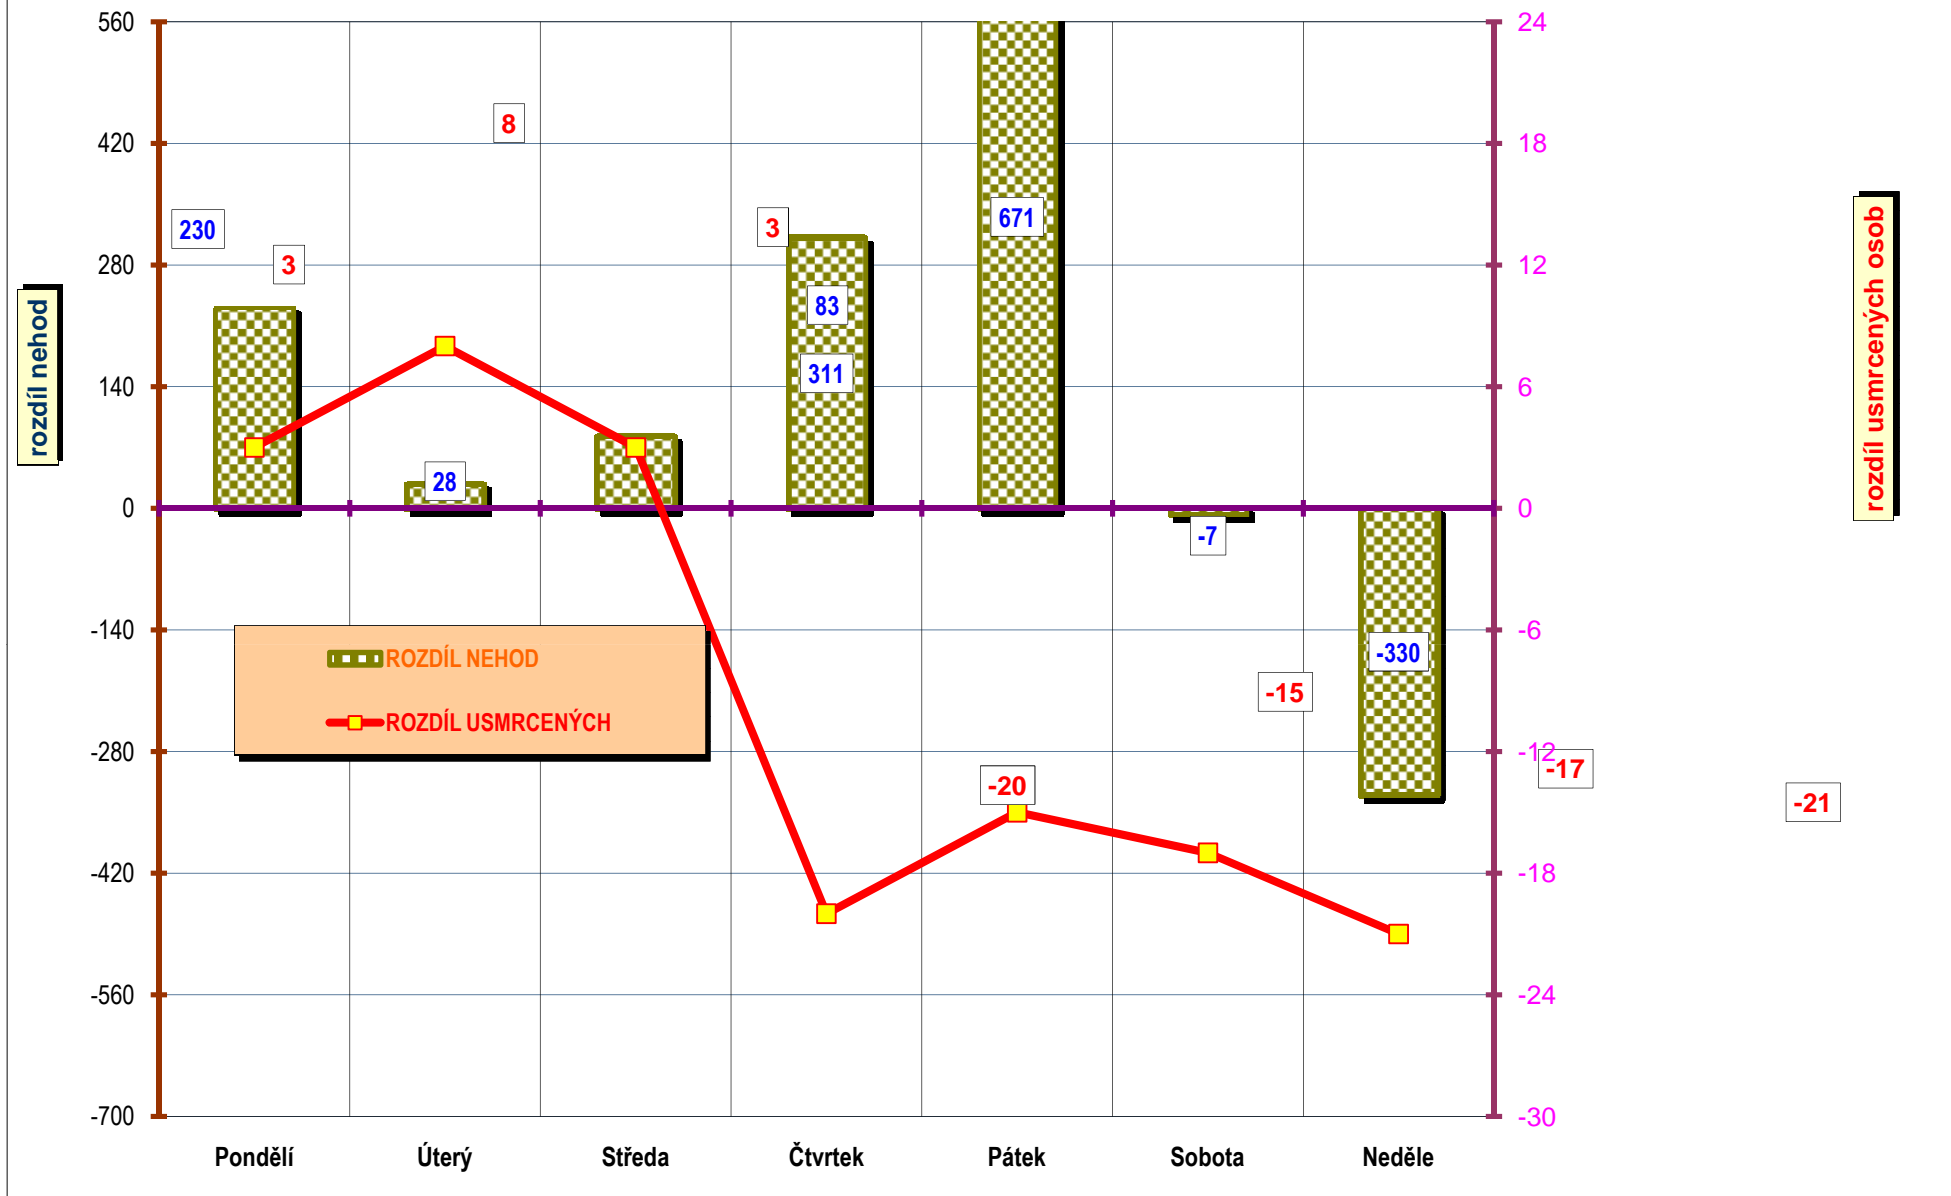

VÝVOJ POČTU NEHOD A JEJICH NÁSLEDKŮ, za leden až září od r. 1990

POROVNÁNÍ MĚSÍCŮ - počet nehod; rok 2009 až 2010

POROVNÁNÍ MĚSÍCŮ - počet usmrcených osob; rok 2009 až 2010

Porovnání měsíců - rok 2010 oproti roku 2009

Porovnání dnů v týdnu - období leden až září, rok 2010 a 2009

DENNÍ ČLENĚNÍ NEHOD - období leden až září, rok 2009 a 2010

POČET NEHOD

■ ROK 2010 □ ROK 2009

DENNÍ ČLENĚNÍ USMRCENÝCH - období leden až září, rok 2009 a 2010

POČET USMRCENÝCH OSOB

■ ROK 2010 □ ROK 2009

Počty usmrcených osob v krajích; období leden až září; rok 2010

Počty nehod v krajích; období leden až září; rok 2010

Věkové kategorie usmrcených osob; období leden až září; rok 2010

Počet usmrcených osob

■ ROK 2010 □ ROK 2009

Věková kategorie usmrcených - období leden až září - rozdíl oproti r. 2009;