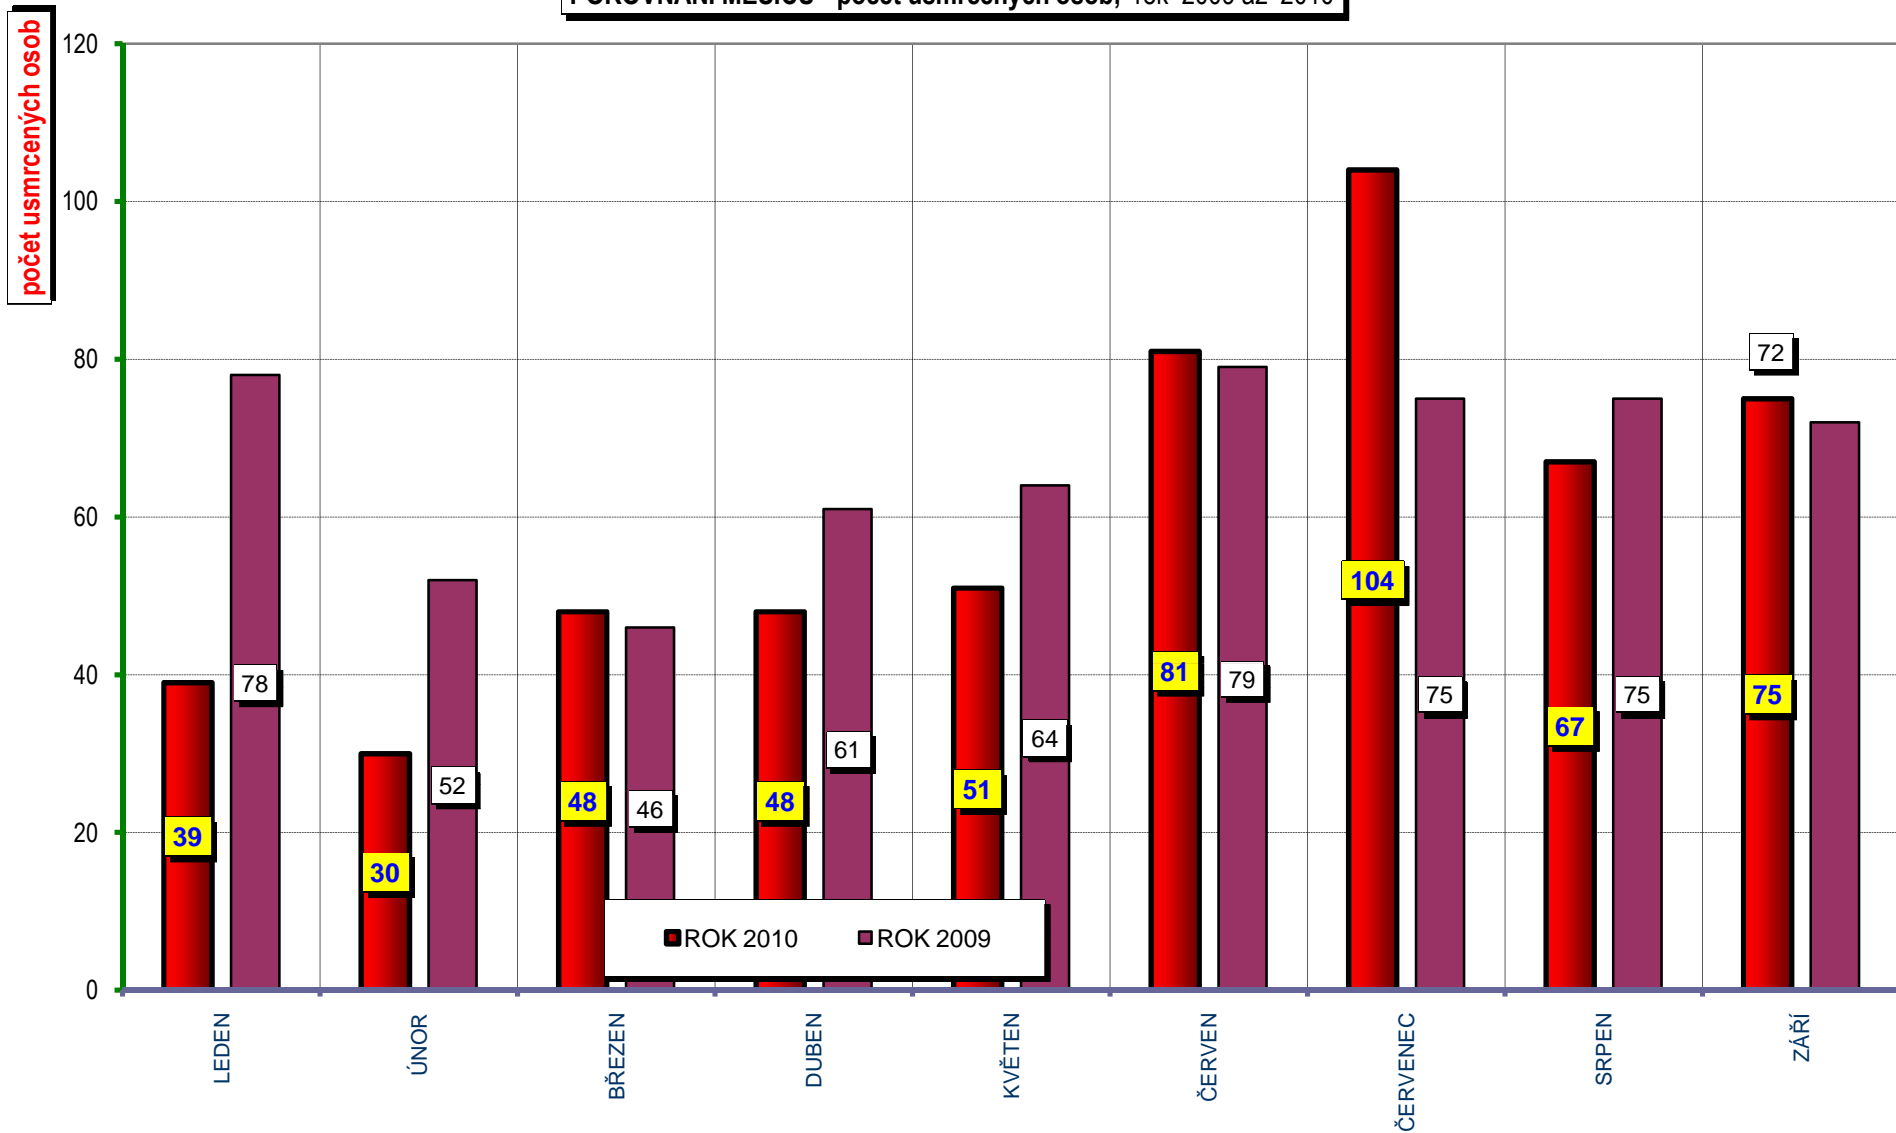

VÝVOJ POČTU NEHOD A JEJICH NÁSLEDKŮ, za leden až září od r. 1990

POROVNÁNÍ MĚSÍCŮ - počet nehod; rok 2009 až 2010

POROVNÁNÍ MĚSÍCŮ - počet usmrcených osob; rok 2009 až 2010

Porovnání měsíců - rok 2010 oproti roku 2009

Porovnání dnů v týdnu - období leden až září, rok 2010 a 2009

DENNÍ ČLENĚNÍ NEHOD - období leden až září, rok 2009 a 2010

POČET NEHOD

■ ROK 2010 □ ROK 2009

DENNÍ ČLENĚNÍ USMRCENÝCH - období leden až září, rok 2009 a 2010

POČET USMRCENÝCH OSOB

■ ROK 2010 □ ROK 2009

Počty usmrcených osob v krajích; období leden až září; rok 2010

Počty nehod v krajích; období leden až září; rok 2010

Věkové kategorie usmrcených osob; období leden až září; rok 2010

Počet usmrcených osob

■ ROK 2010 □ ROK 2009

Věková kategorie usmrcených - období leden až září - rozdíl oproti r. 2009;