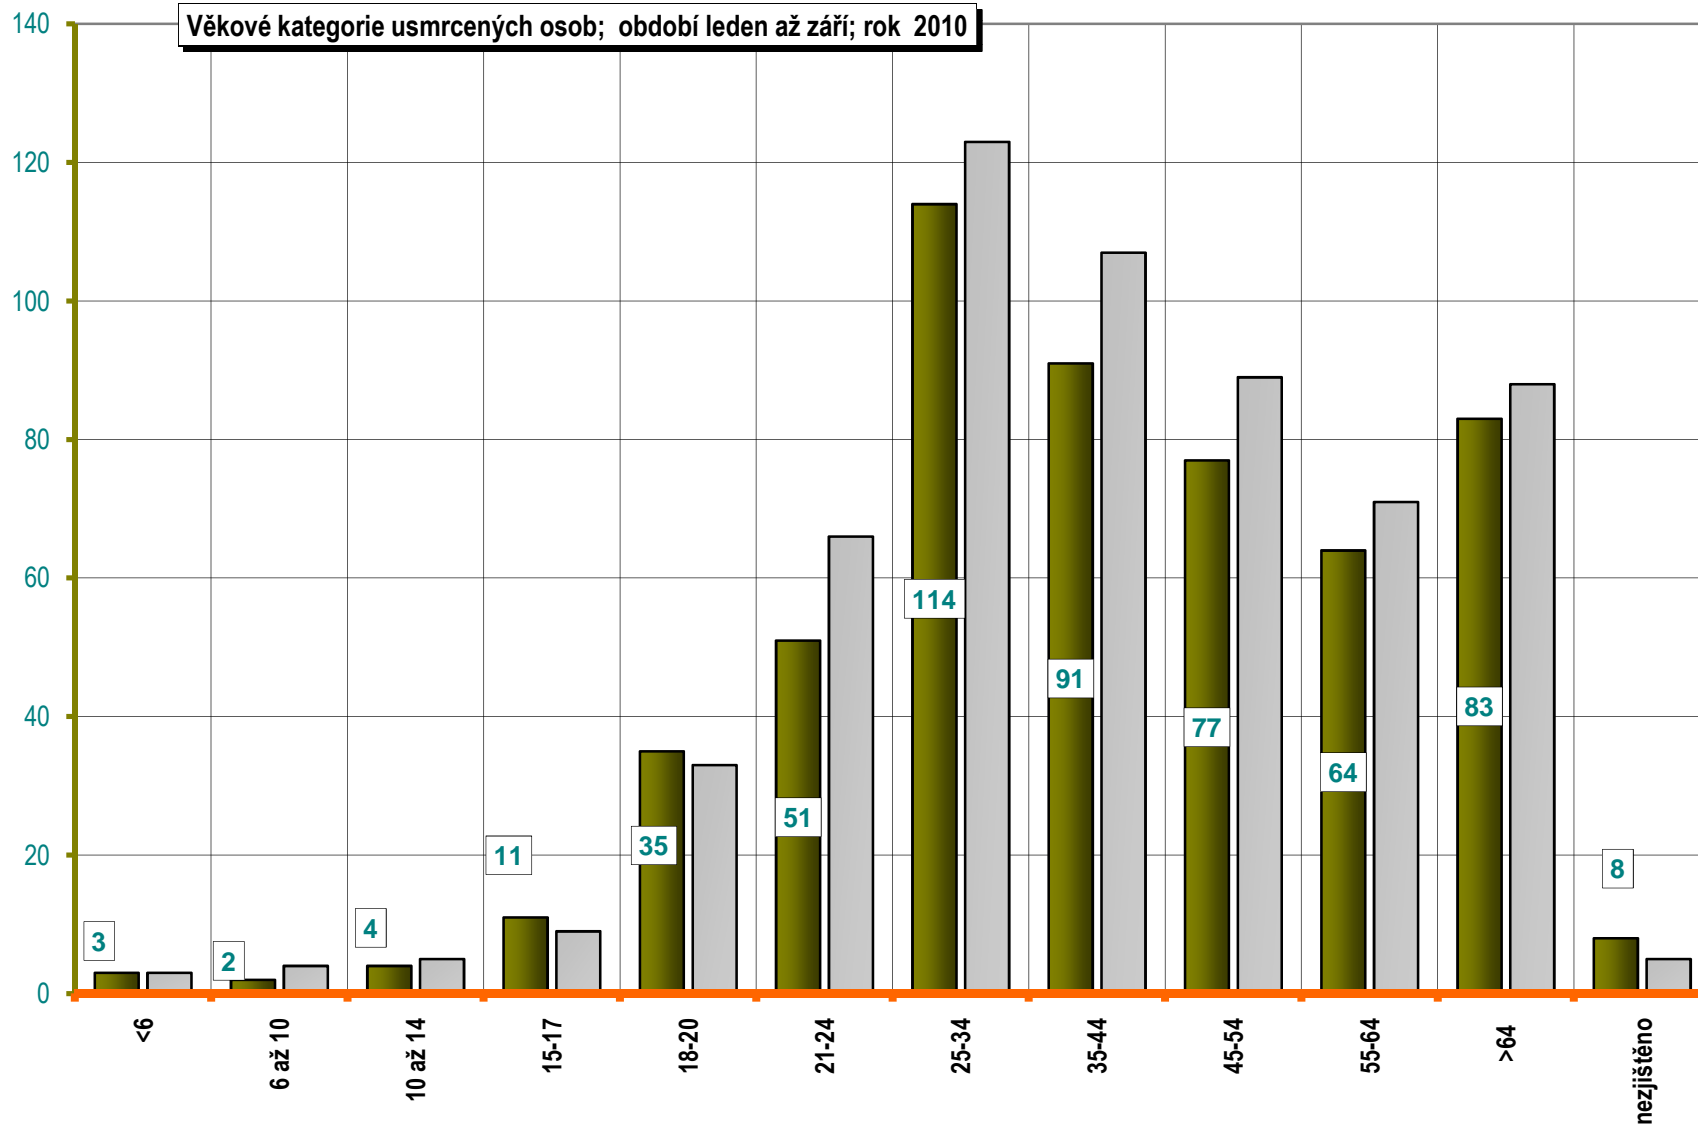

VÝVOJ POČTU NEHOD A JEJICH NÁSLEDKŮ, za leden až září od r. 1990

POROVNÁNÍ MĚSÍCŮ - počet nehod; rok 2009 až 2010

POROVNÁNÍ MĚSÍCŮ - počet usmrcených osob; rok 2009 až 2010

Porovnání měsíců - rok 2010 oproti roku 2009

Porovnání dnů v týdnu - období leden až září, rok 2010 a 2009

DENNÍ ČLENĚNÍ NEHOD - období leden až září, rok 2009 a 2010

POČET NEHOD

■ ROK 2010 □ ROK 2009

DENNÍ ČLENĚNÍ USMRCENÝCH - období leden až září, rok 2009 a 2010

POČET USMRCENÝCH OSOB

■ ROK 2010 □ ROK 2009

Počty usmrcených osob v krajích; období leden až září; rok 2010

Počty nehod v krajích; období leden až září; rok 2010

Věkové kategorie usmrcených osob; období leden až září; rok 2010

Počet usmrcených osob

■ ROK 2010 □ ROK 2009

Věková kategorie usmrcených - období leden až září - rozdíl oproti r. 2009;