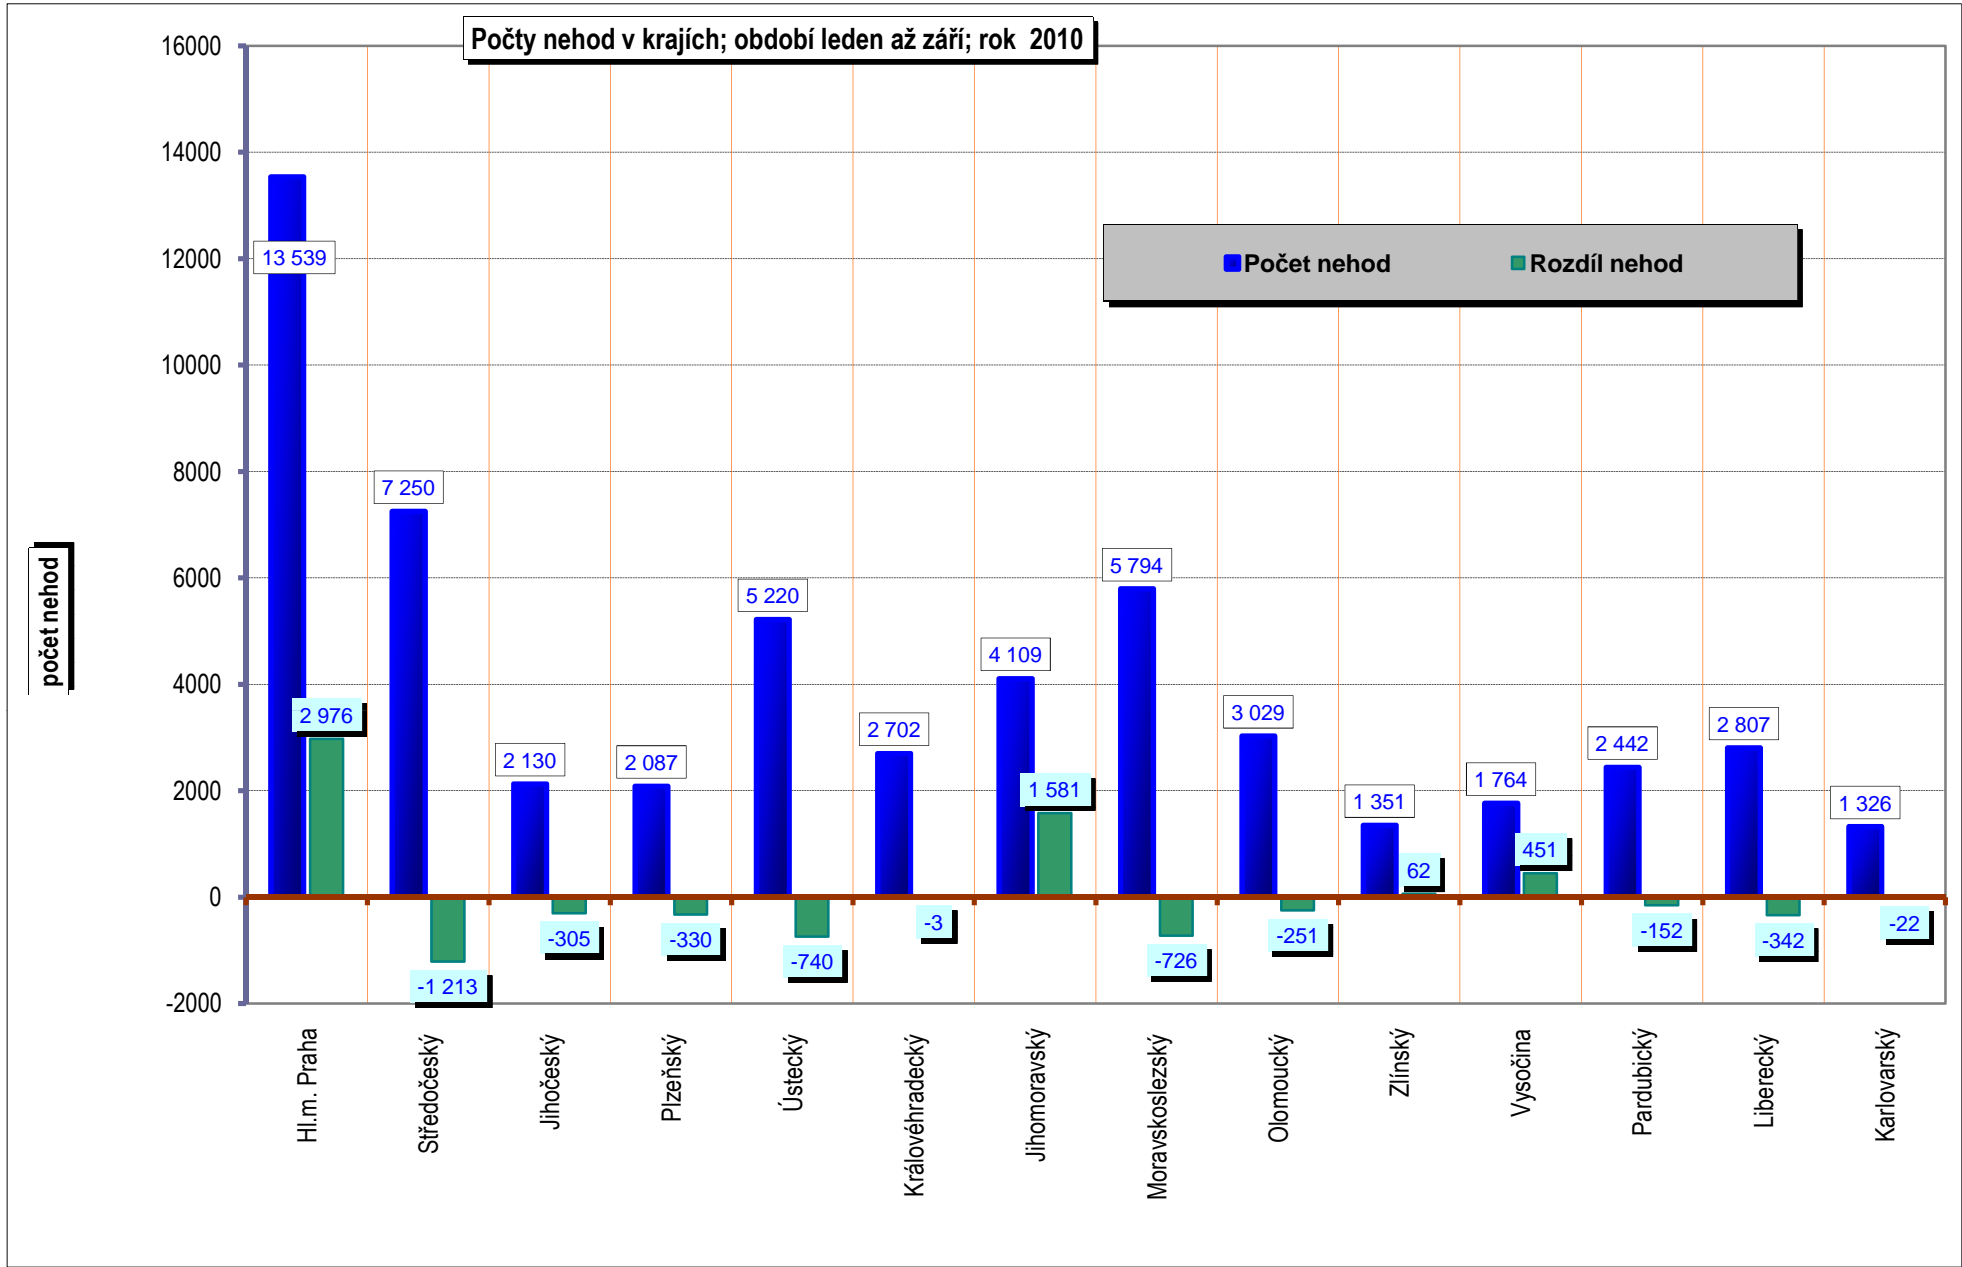

VÝVOJ POČTU NEHOD A JEJICH NÁSLEDKŮ, za leden až září od r. 1990

POROVNÁNÍ MĚSÍCŮ - počet nehod; rok 2009 až 2010

POROVNÁNÍ MĚSÍCŮ - počet usmrcených osob; rok 2009 až 2010

Porovnání měsíců - rok 2010 oproti roku 2009

Porovnání dnů v týdnu - období leden až září, rok 2010 a 2009

DENNÍ ČLENĚNÍ NEHOD - období leden až září, rok 2009 a 2010

POČET NEHOD

■ ROK 2010 □ ROK 2009

DENNÍ ČLENĚNÍ USMRCENÝCH - období leden až září, rok 2009 a 2010

POČET USMRCENÝCH OSOB

■ ROK 2010 □ ROK 2009

Počty usmrcených osob v krajích; období leden až září; rok 2010

Počty nehod v krajích; období leden až září; rok 2010

Věkové kategorie usmrcených osob; období leden až září; rok 2010

Počet usmrcených osob

■ ROK 2010 □ ROK 2009

Věková kategorie usmrcených - období leden až září - rozdíl oproti r. 2009;