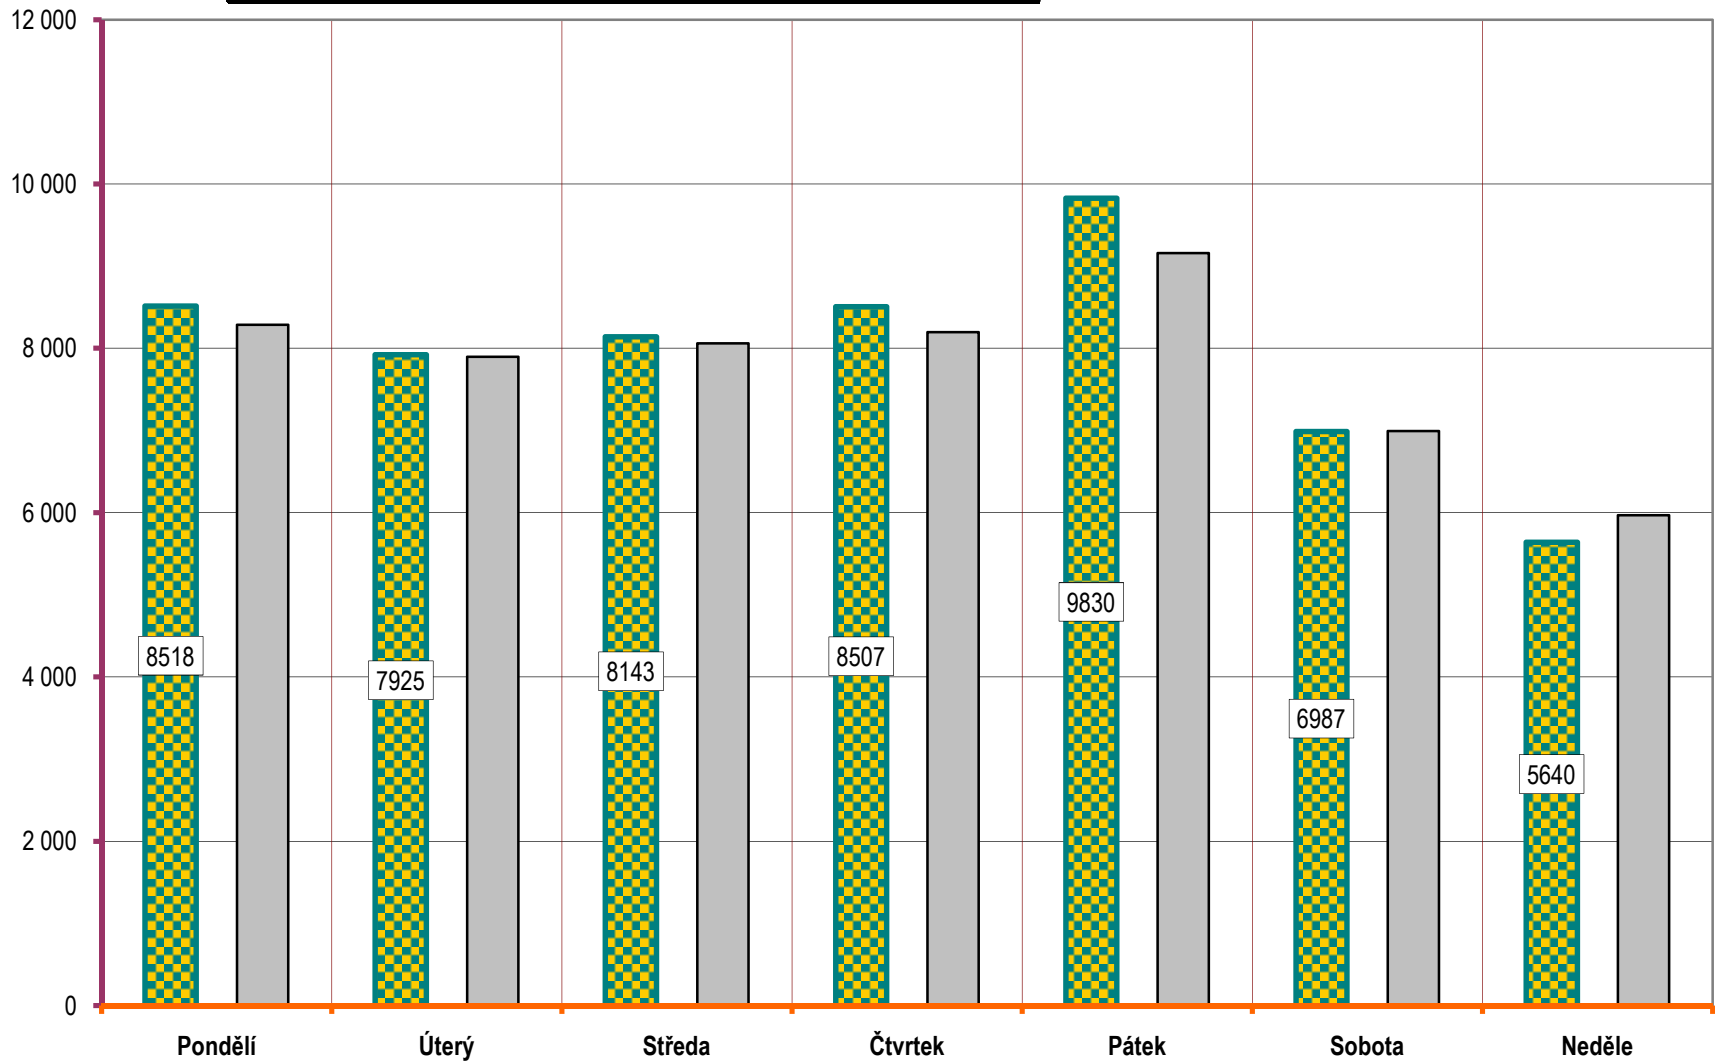

VÝVOJ POČTU NEHOD A JEJICH NÁSLEDKŮ, za leden až září od r. 1990

POROVNÁNÍ MĚSÍCŮ - počet nehod; rok 2009 až 2010

POROVNÁNÍ MĚSÍCŮ - počet usmrcených osob; rok 2009 až 2010

Porovnání měsíců - rok 2010 oproti roku 2009

Porovnání dnů v týdnu - období leden až září, rok 2010 a 2009

DENNÍ ČLENĚNÍ NEHOD - období leden až září, rok 2009 a 2010

POČET NEHOD

■ ROK 2010 □ ROK 2009

DENNÍ ČLENĚNÍ USMRCENÝCH - období leden až září, rok 2009 a 2010

POČET USMRCENÝCH OSOB

■ ROK 2010 □ ROK 2009

Počty usmrcených osob v krajích; období leden až září; rok 2010

Počty nehod v krajích; období leden až září; rok 2010

Věkové kategorie usmrcených osob; období leden až září; rok 2010

Počet usmrcených osob

■ ROK 2010 □ ROK 2009

Věková kategorie usmrcených - období leden až září - rozdíl oproti r. 2009;