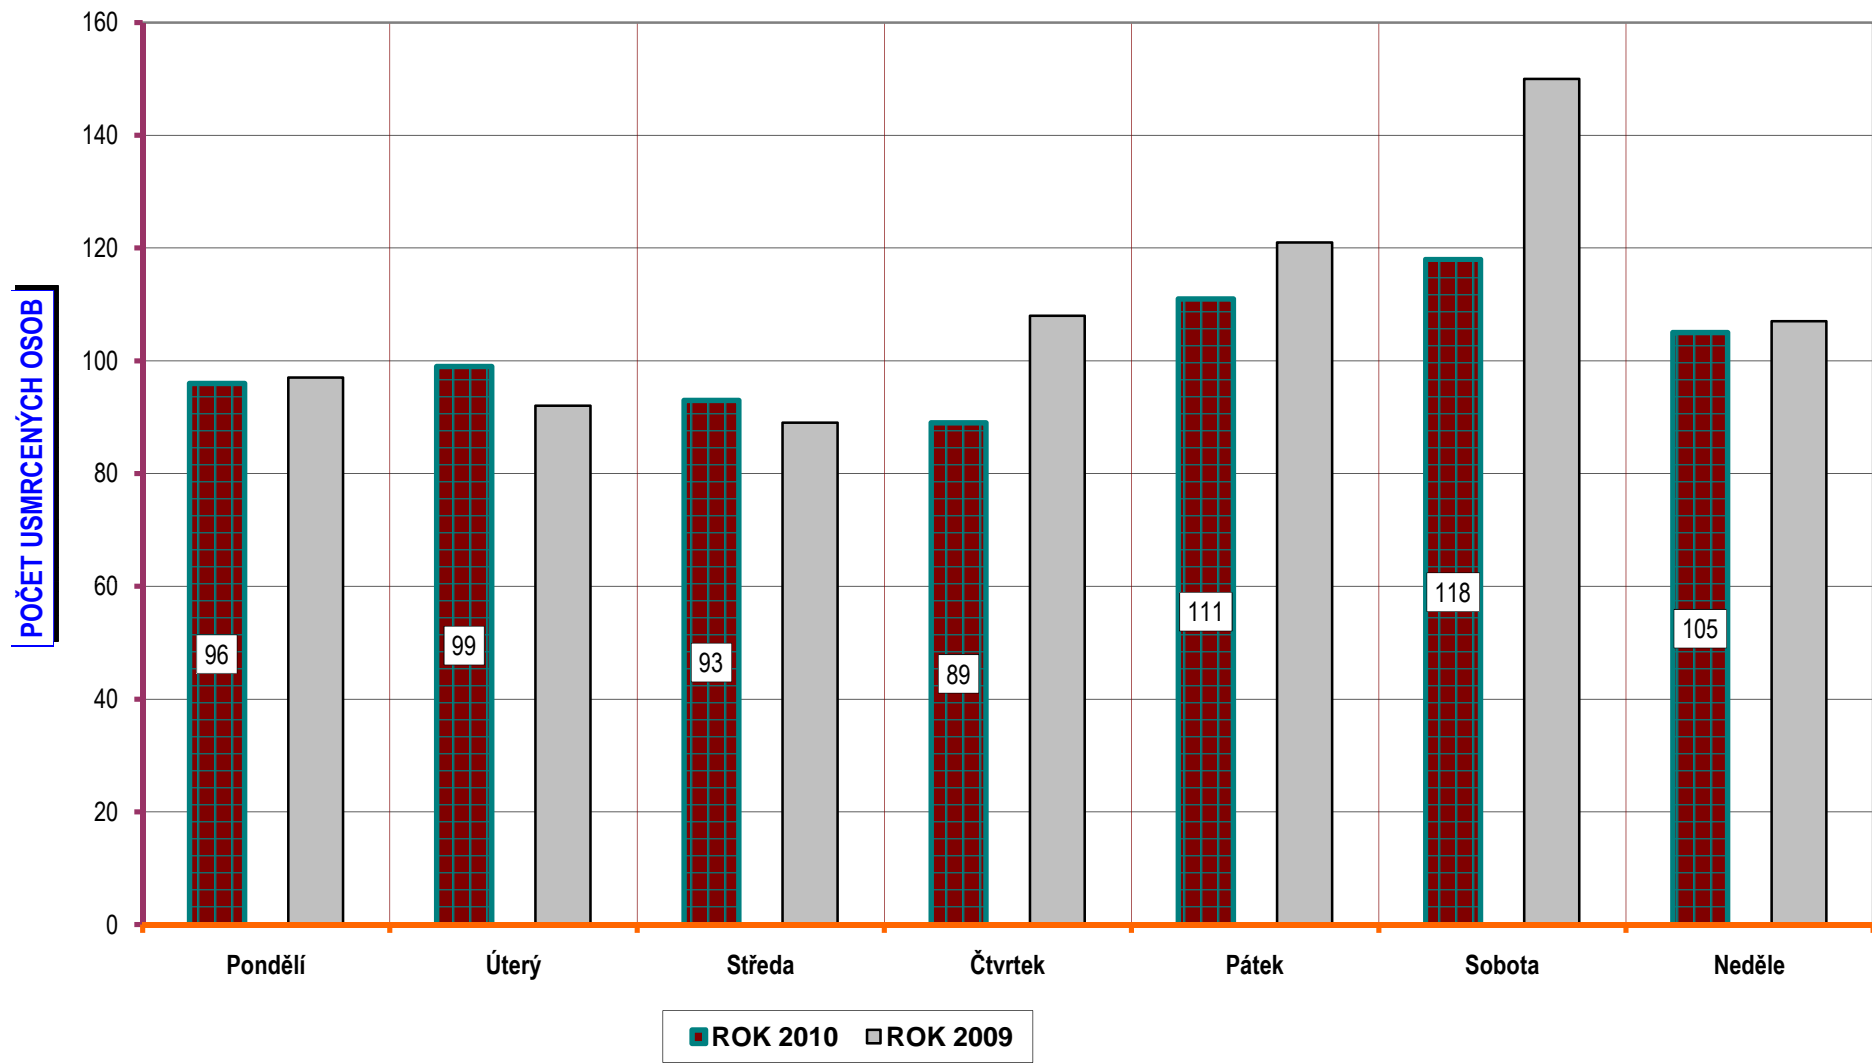

Vývoj počtu nehod a jejich následků, leden až listopad; od roku 1980

VÝVOJ POČTU NEHOD A JEJICH NÁSLEDKŮ, za leden až listopad od r. 1990

11 měsíců

POROVNÁNÍ MĚSÍCŮ - počet nehod; rok 2009 až 2010

POROVNÁNÍ MĚSÍCŮ - počet usmrcených osob; rok 2009 až 2010

Porovnání měsíců - rok 2010 oproti roku 2009

POROVNÁNÍ MĚSÍCŮ - počet usmrcených osob; rok 2010, porovnání

DENNÍ ČLENĚNÍ NEHOD - období leden až listopad, rok 2009 a 2010

DENNÍ ČLENĚNÍ USMRCENÝCH - období leden až listopad, rok 2009 a 2010

Porovnání dnů v týdnu - období leden až listopad, rok 2010 a 2009

Usmrcení chodci po měsících - 2003 - 2010