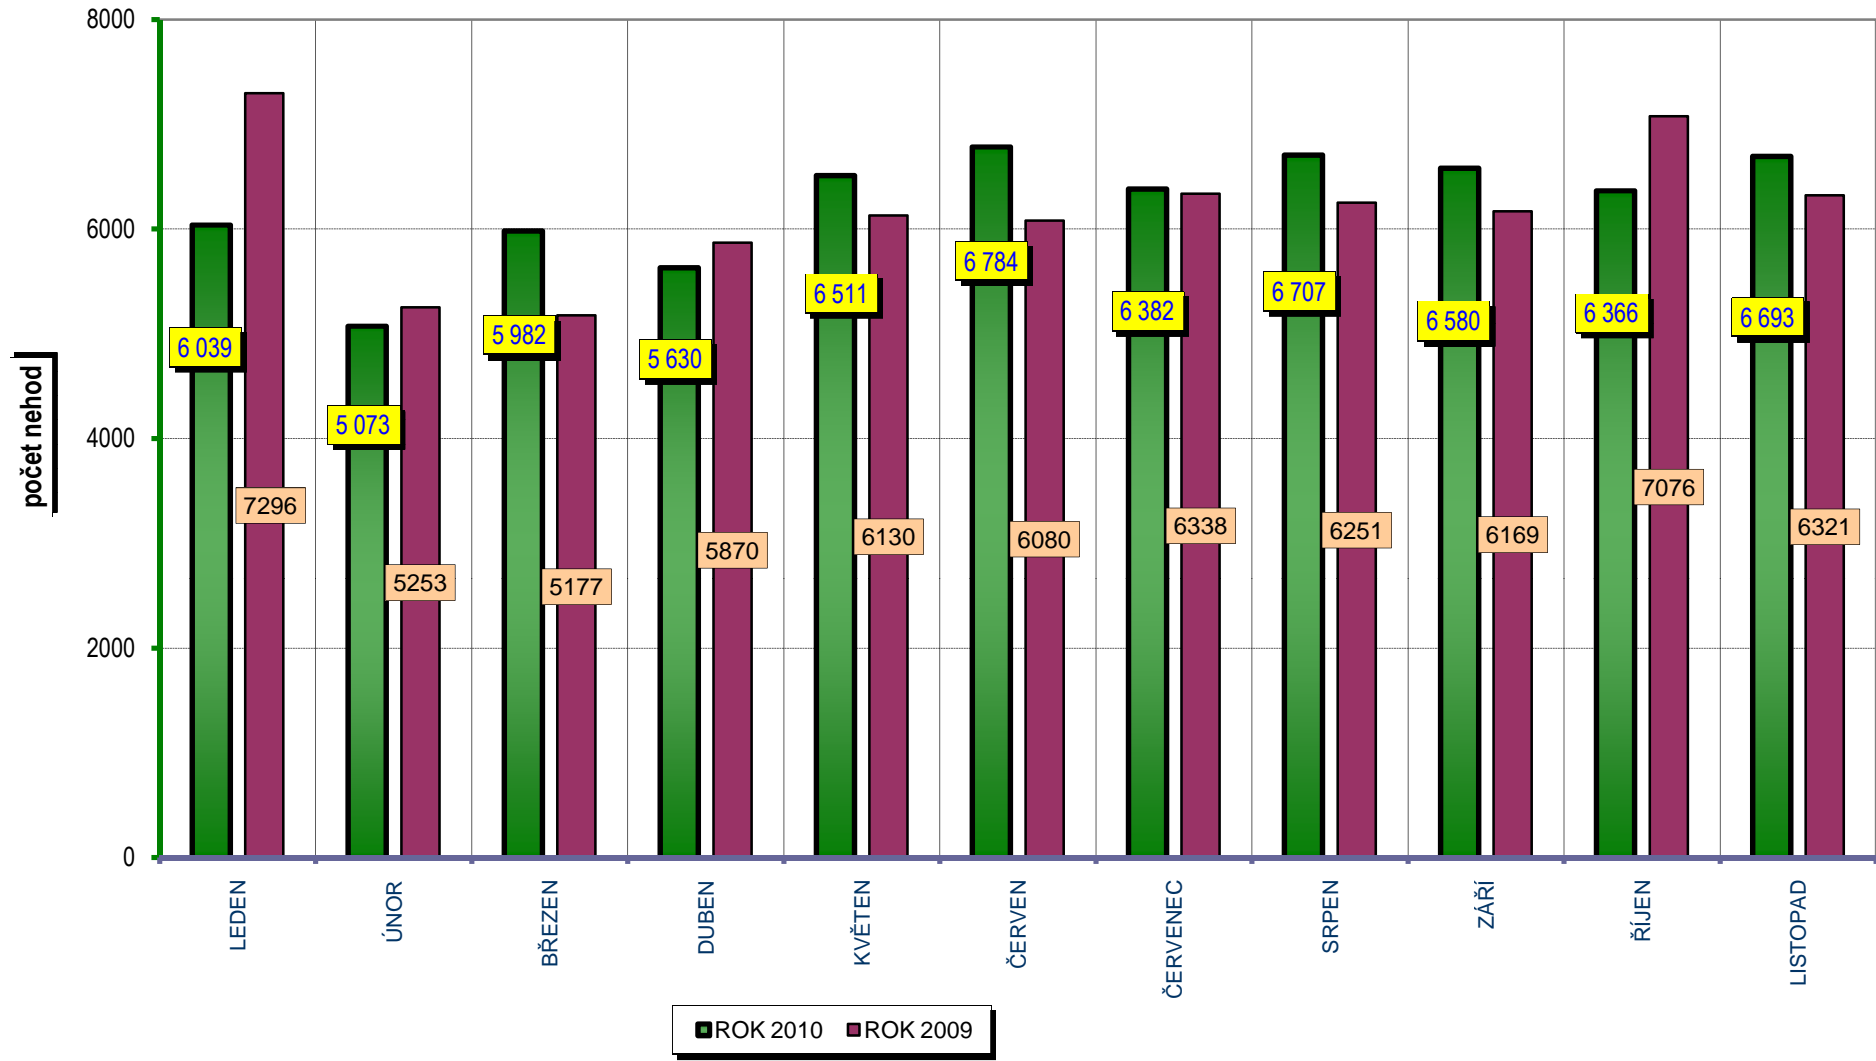

Vývoj počtu nehod a jejich následků, leden až listopad; od roku 1980

VÝVOJ POČTU NEHOD A JEJICH NÁSLEDKŮ, za leden až listopad od r. 1990

11 měsíců

POROVNÁNÍ MĚSÍCŮ - počet nehod; rok 2009 až 2010

POROVNÁNÍ MĚSÍCŮ - počet usmrcených osob; rok 2009 až 2010

Porovnání měsíců - rok 2010 oproti roku 2009

POROVNÁNÍ MĚSÍCŮ - počet usmrcených osob; rok 2010, porovnání

DENNÍ ČLENĚNÍ NEHOD - období leden až listopad, rok 2009 a 2010

DENNÍ ČLENĚNÍ USMRCENÝCH - období leden až listopad, rok 2009 a 2010

Porovnání dnů v týdnu - období leden až listopad, rok 2010 a 2009

Usmrcení chodci po měsících - 2003 - 2010