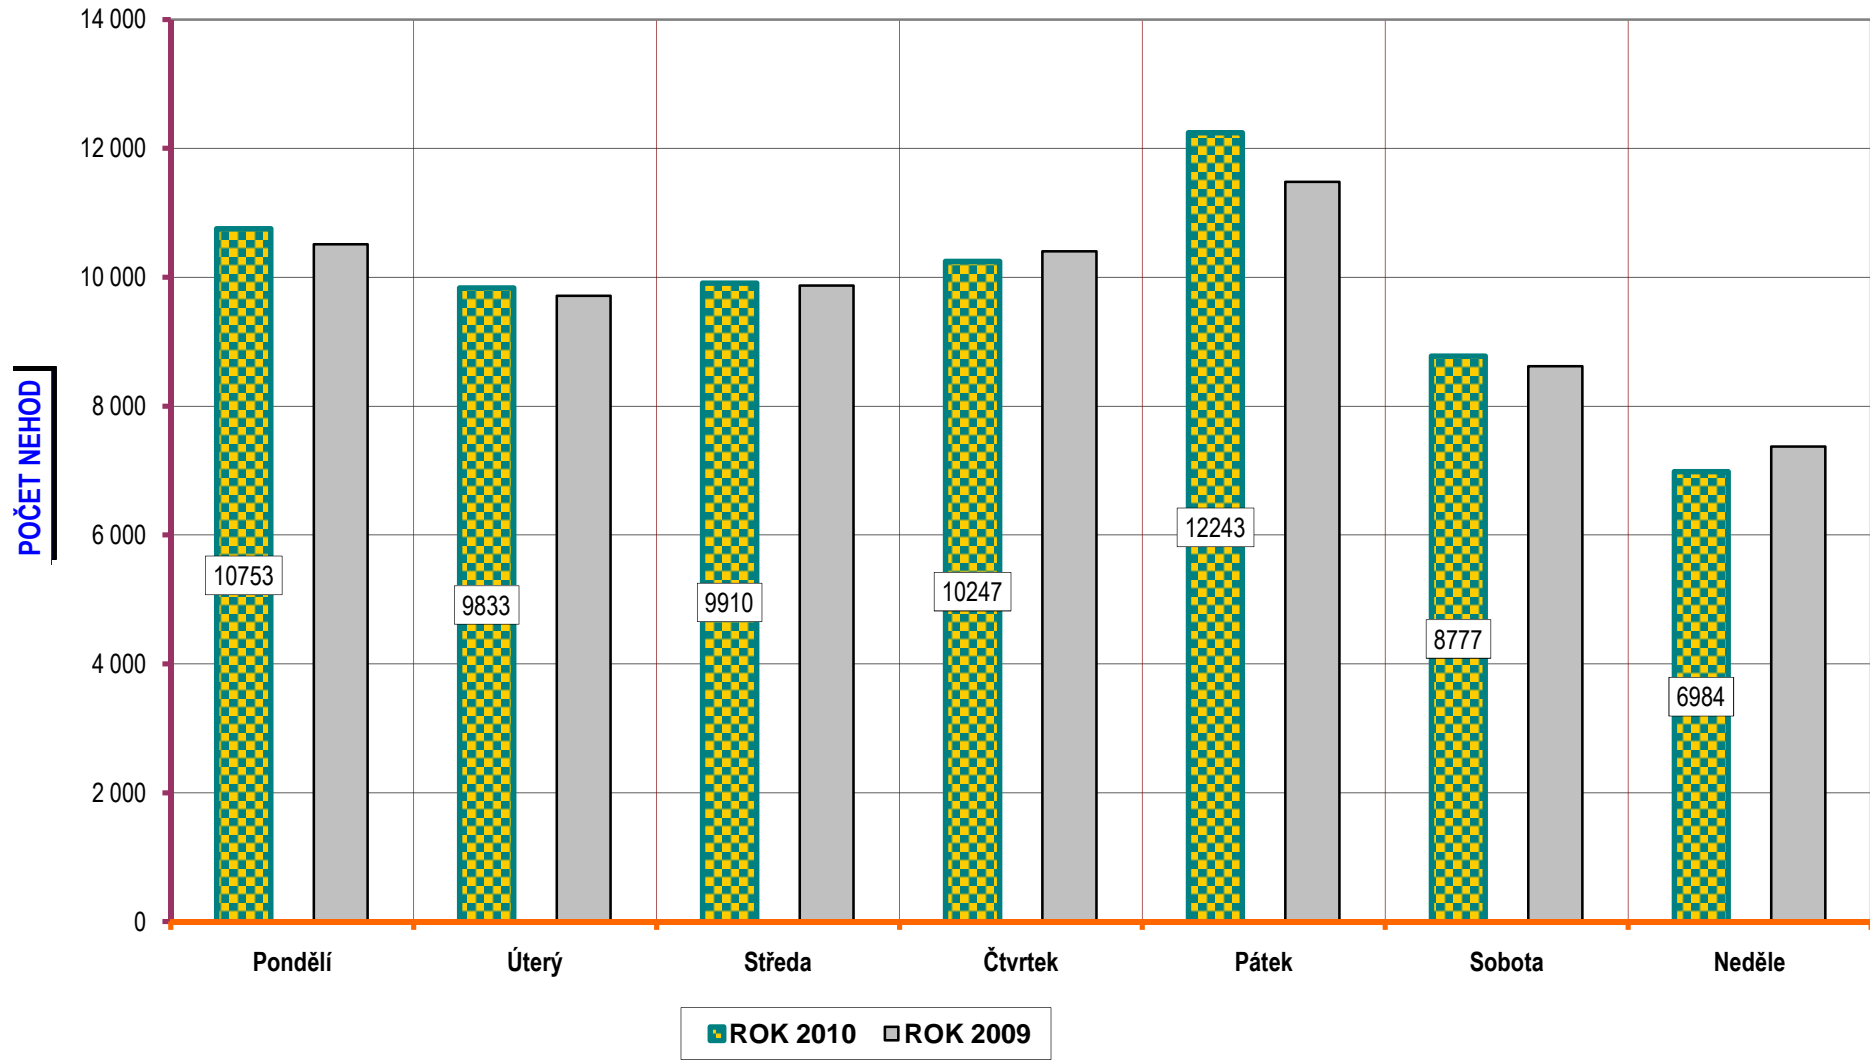

Vývoj počtu nehod a jejich následků, leden až listopad; od roku 1980

VÝVOJ POČTU NEHOD A JEJICH NÁSLEDKŮ, za leden až listopad od r. 1990

11 měsíců

POROVNÁNÍ MĚSÍCŮ - počet nehod; rok 2009 až 2010

POROVNÁNÍ MĚSÍCŮ - počet usmrcených osob; rok 2009 až 2010

Porovnání měsíců - rok 2010 oproti roku 2009

POROVNÁNÍ MĚSÍCŮ - počet usmrcených osob; rok 2010, porovnání

DENNÍ ČLENĚNÍ NEHOD - období leden až listopad, rok 2009 a 2010

DENNÍ ČLENĚNÍ USMRCENÝCH - období leden až listopad, rok 2009 a 2010

Porovnání dnů v týdnu - období leden až listopad, rok 2010 a 2009

Usmrcení chodci po měsících - 2003 - 2010