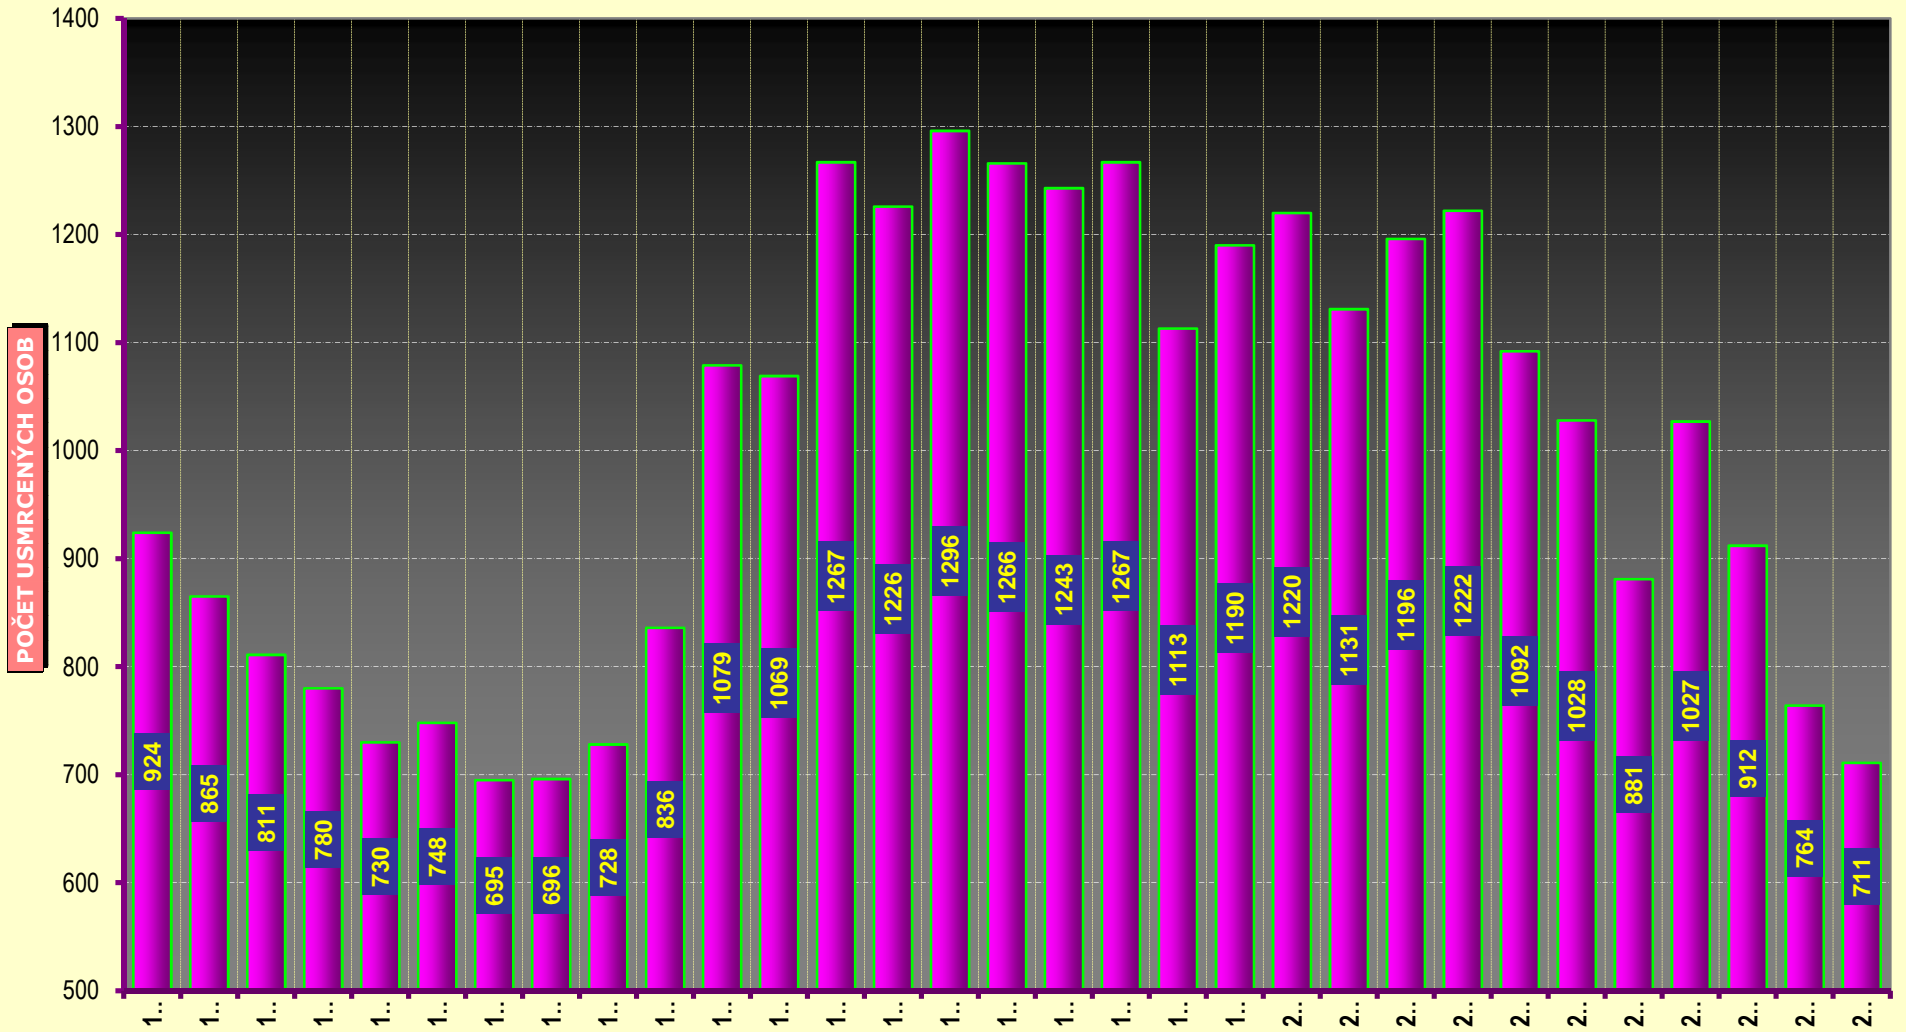

Vývoj počtu nehod a jejich následků, leden až listopad; od roku 1980

VÝVOJ POČTU NEHOD A JEJICH NÁSLEDKŮ, za leden až listopad od r. 1990

11 měsíců

POROVNÁNÍ MĚSÍCŮ - počet nehod; rok 2009 až 2010

POROVNÁNÍ MĚSÍCŮ - počet usmrcených osob; rok 2009 až 2010

Porovnání měsíců - rok 2010 oproti roku 2009

POROVNÁNÍ MĚSÍCŮ - počet usmrcených osob; rok 2010, porovnání

DENNÍ ČLENĚNÍ NEHOD - období leden až listopad, rok 2009 a 2010

DENNÍ ČLENĚNÍ USMRCENÝCH - období leden až listopad, rok 2009 a 2010

Porovnání dnů v týdnu - období leden až listopad, rok 2010 a 2009

Usmrcení chodci po měsících - 2003 - 2010