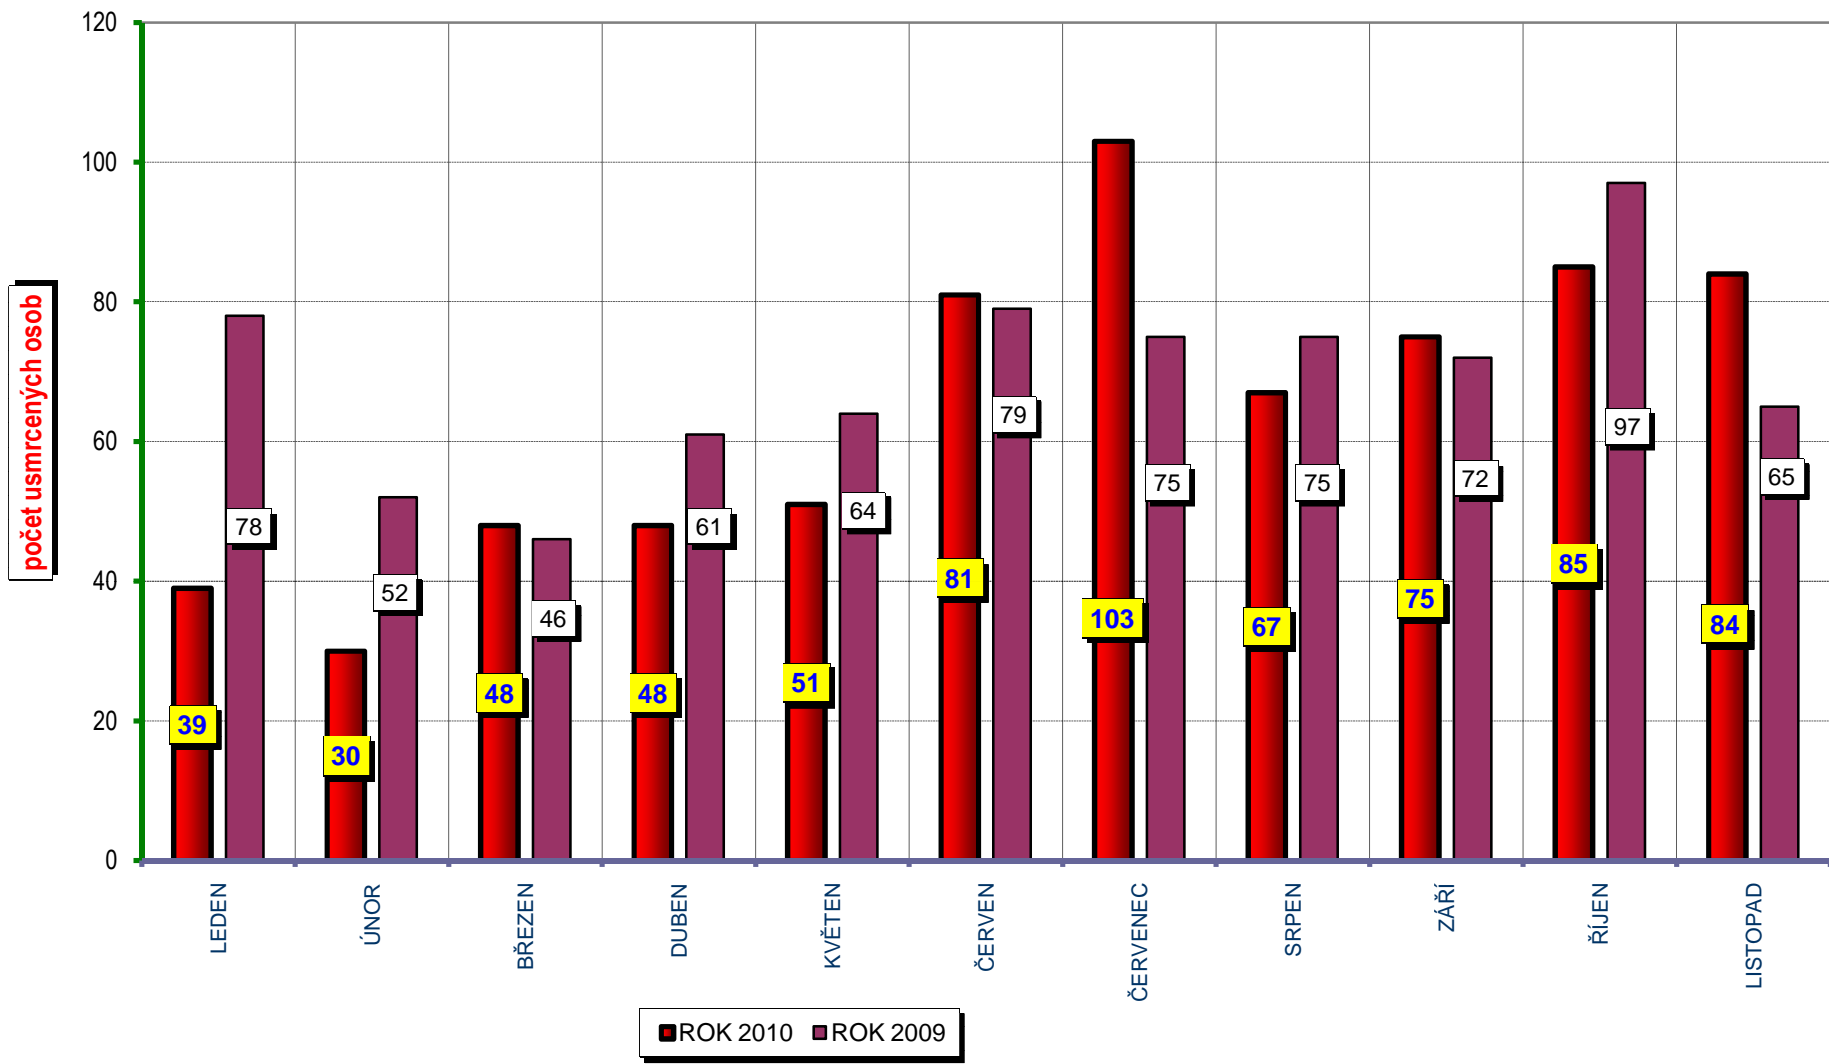

Vývoj počtu nehod a jejich následků, leden až listopad; od roku 1980

VÝVOJ POČTU NEHOD A JEJICH NÁSLEDKŮ, za leden až listopad od r. 1990

11 měsíců

POROVNÁNÍ MĚSÍCŮ - počet nehod; rok 2009 až 2010

POROVNÁNÍ MĚSÍCŮ - počet usmrcených osob; rok 2009 až 2010

Porovnání měsíců - rok 2010 oproti roku 2009

POROVNÁNÍ MĚSÍCŮ - počet usmrcených osob; rok 2010, porovnání

DENNÍ ČLENĚNÍ NEHOD - období leden až listopad, rok 2009 a 2010

DENNÍ ČLENĚNÍ USMRCENÝCH - období leden až listopad, rok 2009 a 2010

Porovnání dnů v týdnu - období leden až listopad, rok 2010 a 2009

Usmrcení chodci po měsících - 2003 - 2010