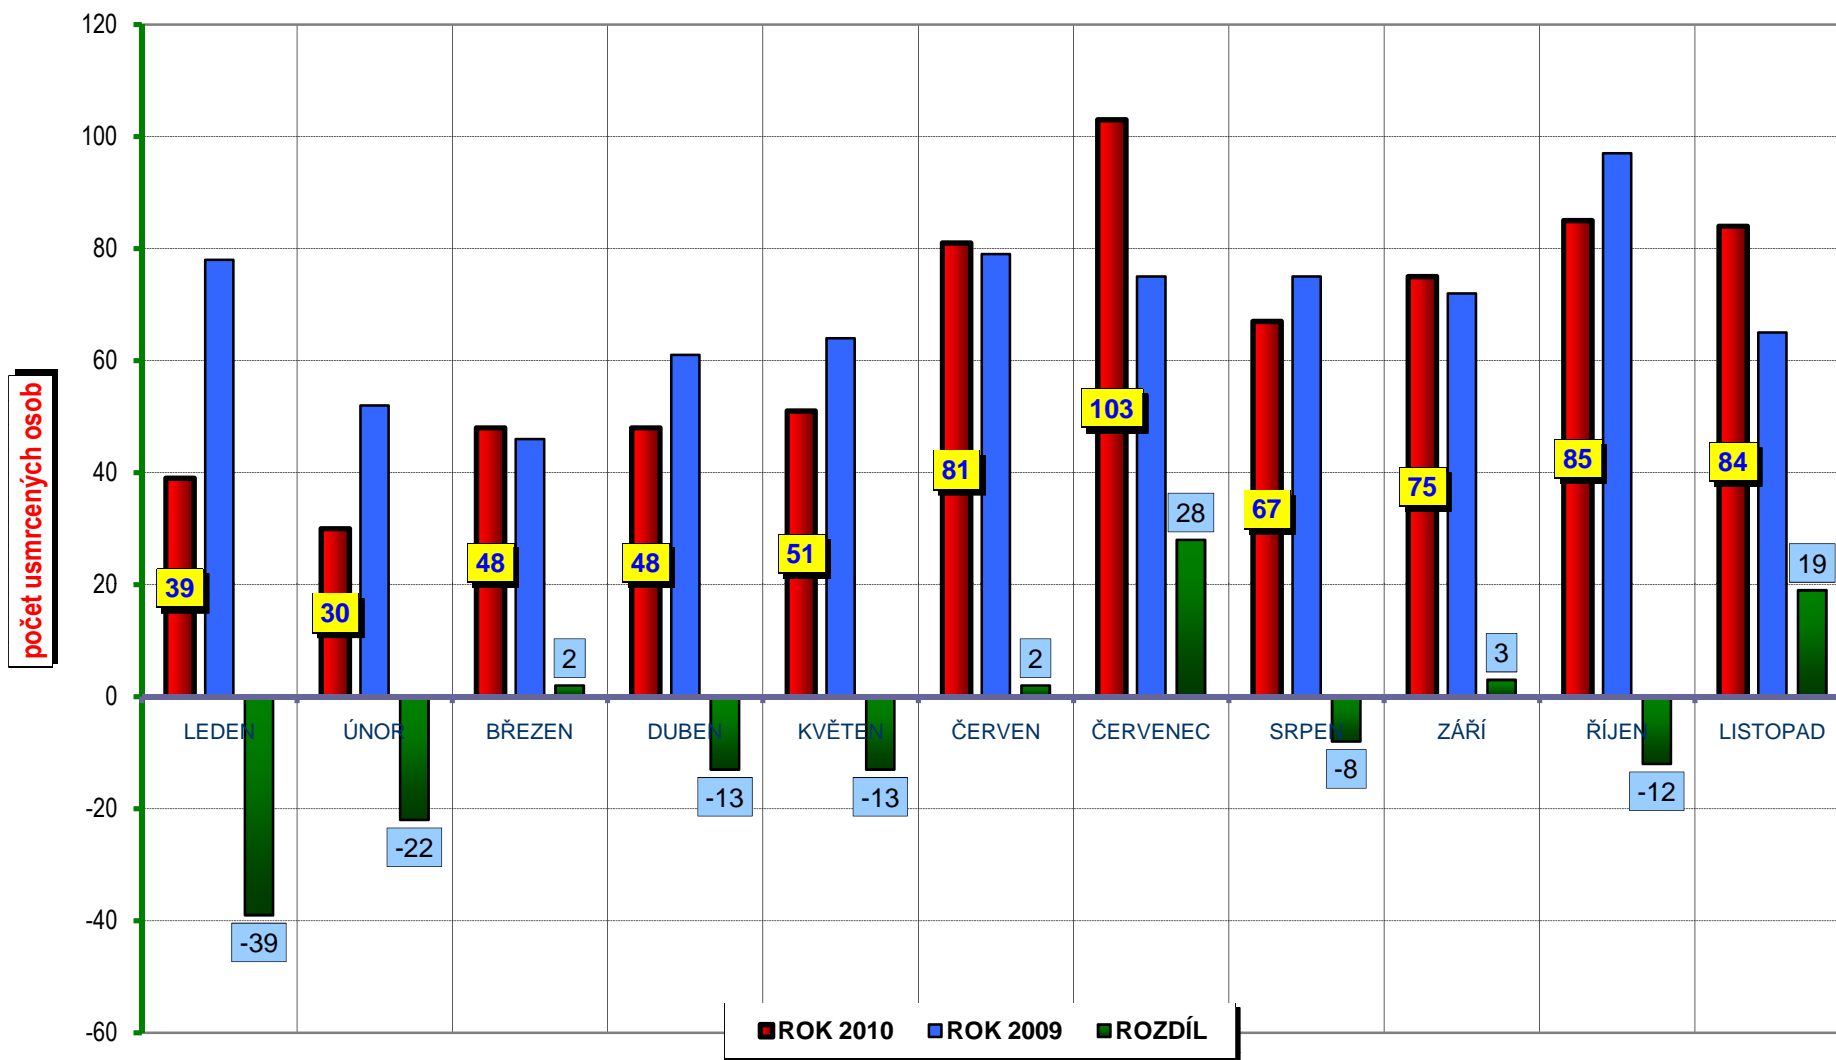

Vývoj počtu nehod a jejich následků, leden až listopad; od roku 1980

VÝVOJ POČTU NEHOD A JEJICH NÁSLEDKŮ, za leden až listopad od r. 1990

11 měsíců

POROVNÁNÍ MĚSÍCŮ - počet nehod; rok 2009 až 2010

POROVNÁNÍ MĚSÍCŮ - počet usmrcených osob; rok 2009 až 2010

Porovnání měsíců - rok 2010 oproti roku 2009

POROVNÁNÍ MĚSÍCŮ - počet usmrcených osob; rok 2010, porovnání

DENNÍ ČLENĚNÍ NEHOD - období leden až listopad, rok 2009 a 2010

DENNÍ ČLENĚNÍ USMRCENÝCH - období leden až listopad, rok 2009 a 2010

Porovnání dnů v týdnu - období leden až listopad, rok 2010 a 2009

Usmrcení chodci po měsících - 2003 - 2010