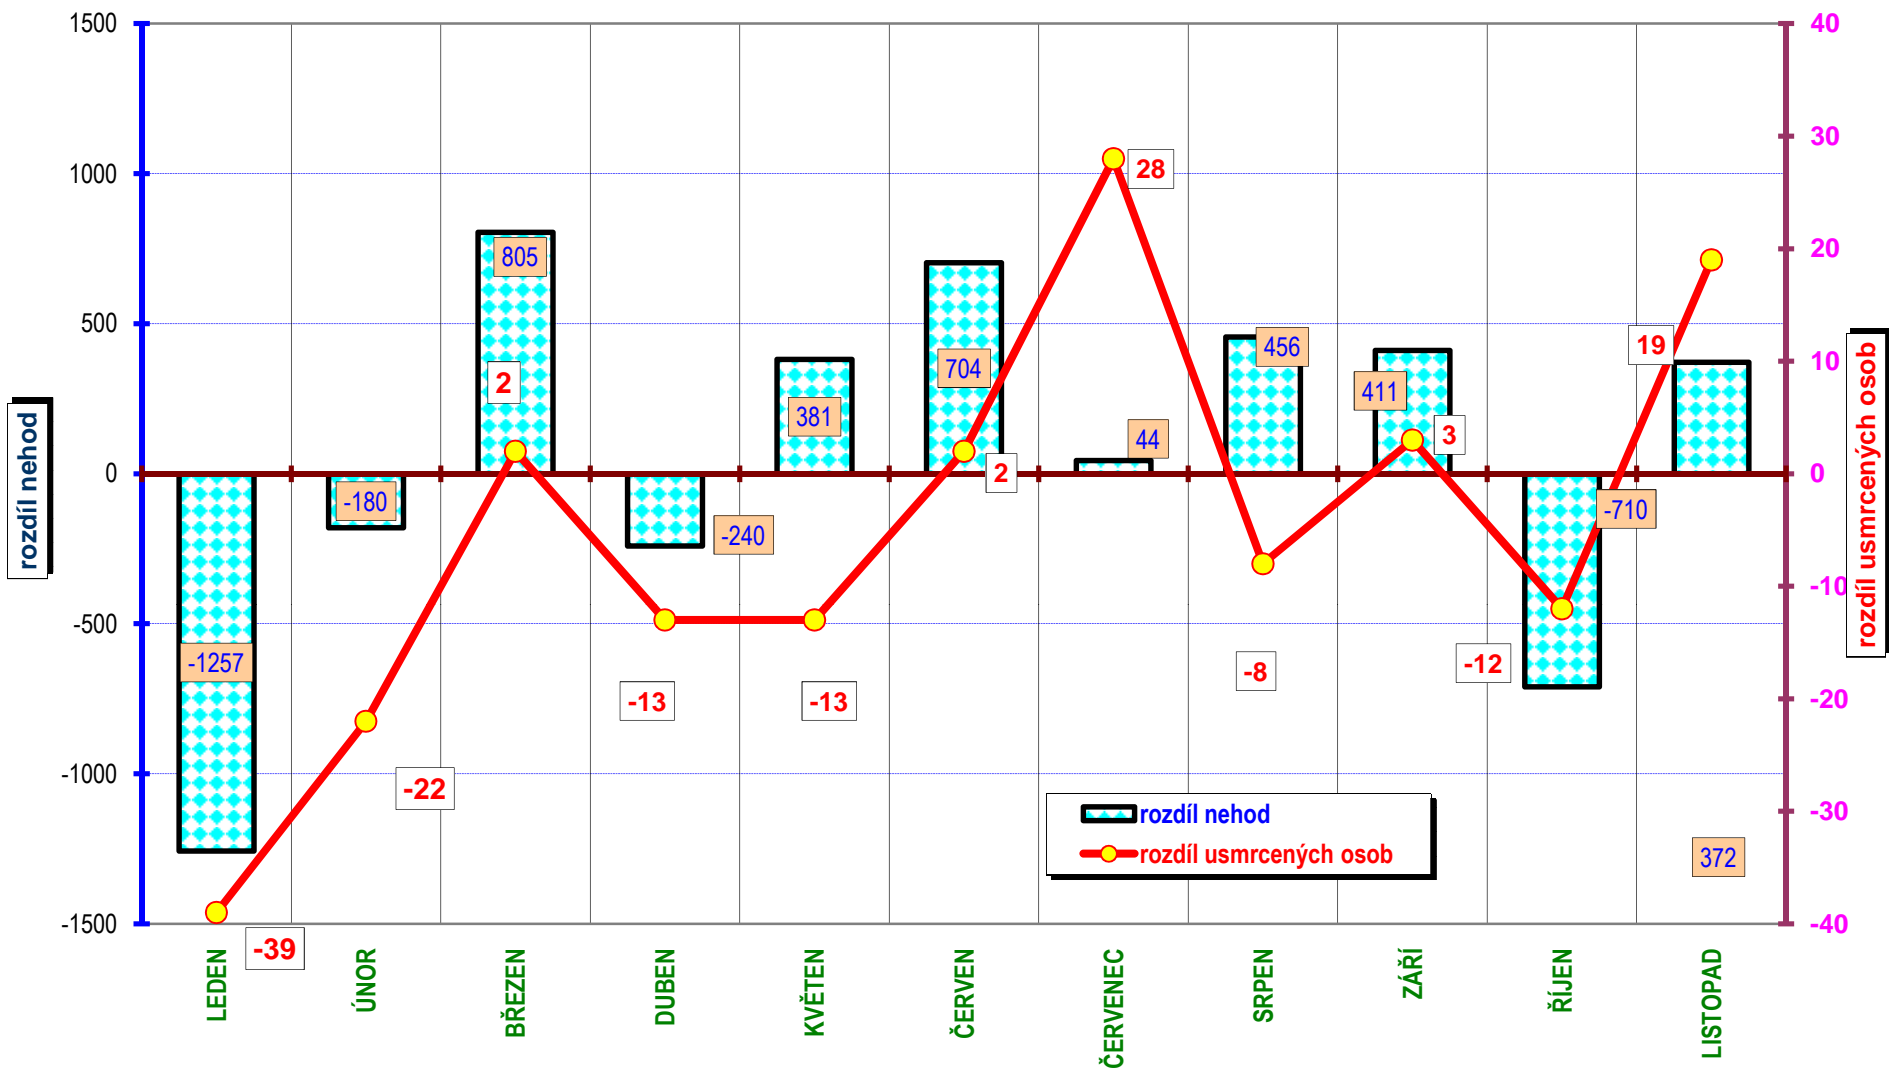

Vývoj počtu nehod a jejich následků, leden až listopad; od roku 1980

VÝVOJ POČTU NEHOD A JEJICH NÁSLEDKŮ, za leden až listopad od r. 1990

11 měsíců

POROVNÁNÍ MĚSÍCŮ - počet nehod; rok 2009 až 2010

POROVNÁNÍ MĚSÍCŮ - počet usmrcených osob; rok 2009 až 2010

Porovnání měsíců - rok 2010 oproti roku 2009

POROVNÁNÍ MĚSÍCŮ - počet usmrcených osob; rok 2010, porovnání

DENNÍ ČLENĚNÍ NEHOD - období leden až listopad, rok 2009 a 2010

DENNÍ ČLENĚNÍ USMRCENÝCH - období leden až listopad, rok 2009 a 2010

Porovnání dnů v týdnu - období leden až listopad, rok 2010 a 2009

Usmrcení chodci po měsících - 2003 - 2010