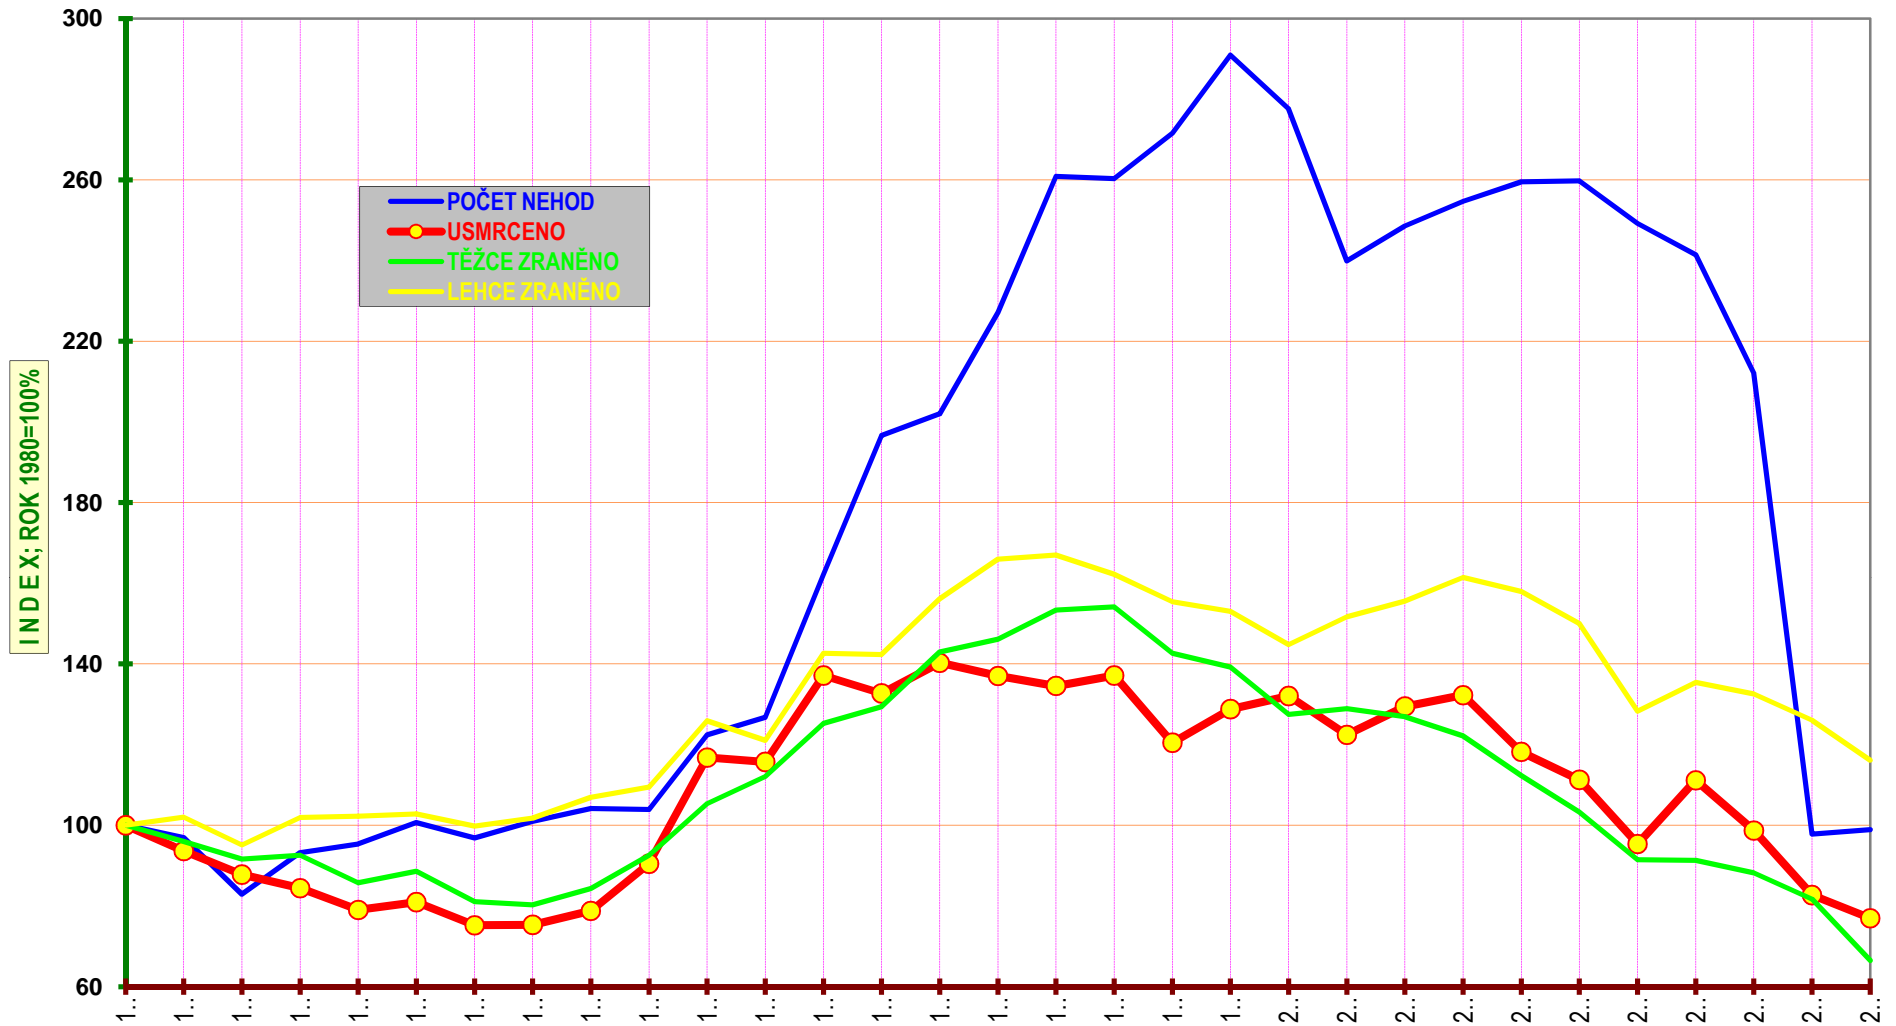

Vývoj počtu nehod a jejich následků, leden až listopad; od roku 1980

VÝVOJ POČTU NEHOD A JEJICH NÁSLEDKŮ, za leden až listopad od r. 1990

11 měsíců

POROVNÁNÍ MĚSÍCŮ - počet nehod; rok 2009 až 2010

POROVNÁNÍ MĚSÍCŮ - počet usmrcených osob; rok 2009 až 2010

Porovnání měsíců - rok 2010 oproti roku 2009

POROVNÁNÍ MĚSÍCŮ - počet usmrcených osob; rok 2010, porovnání

DENNÍ ČLENĚNÍ NEHOD - období leden až listopad, rok 2009 a 2010

DENNÍ ČLENĚNÍ USMRCENÝCH - období leden až listopad, rok 2009 a 2010

Porovnání dnů v týdnu - období leden až listopad, rok 2010 a 2009

Usmrcení chodci po měsících - 2003 - 2010