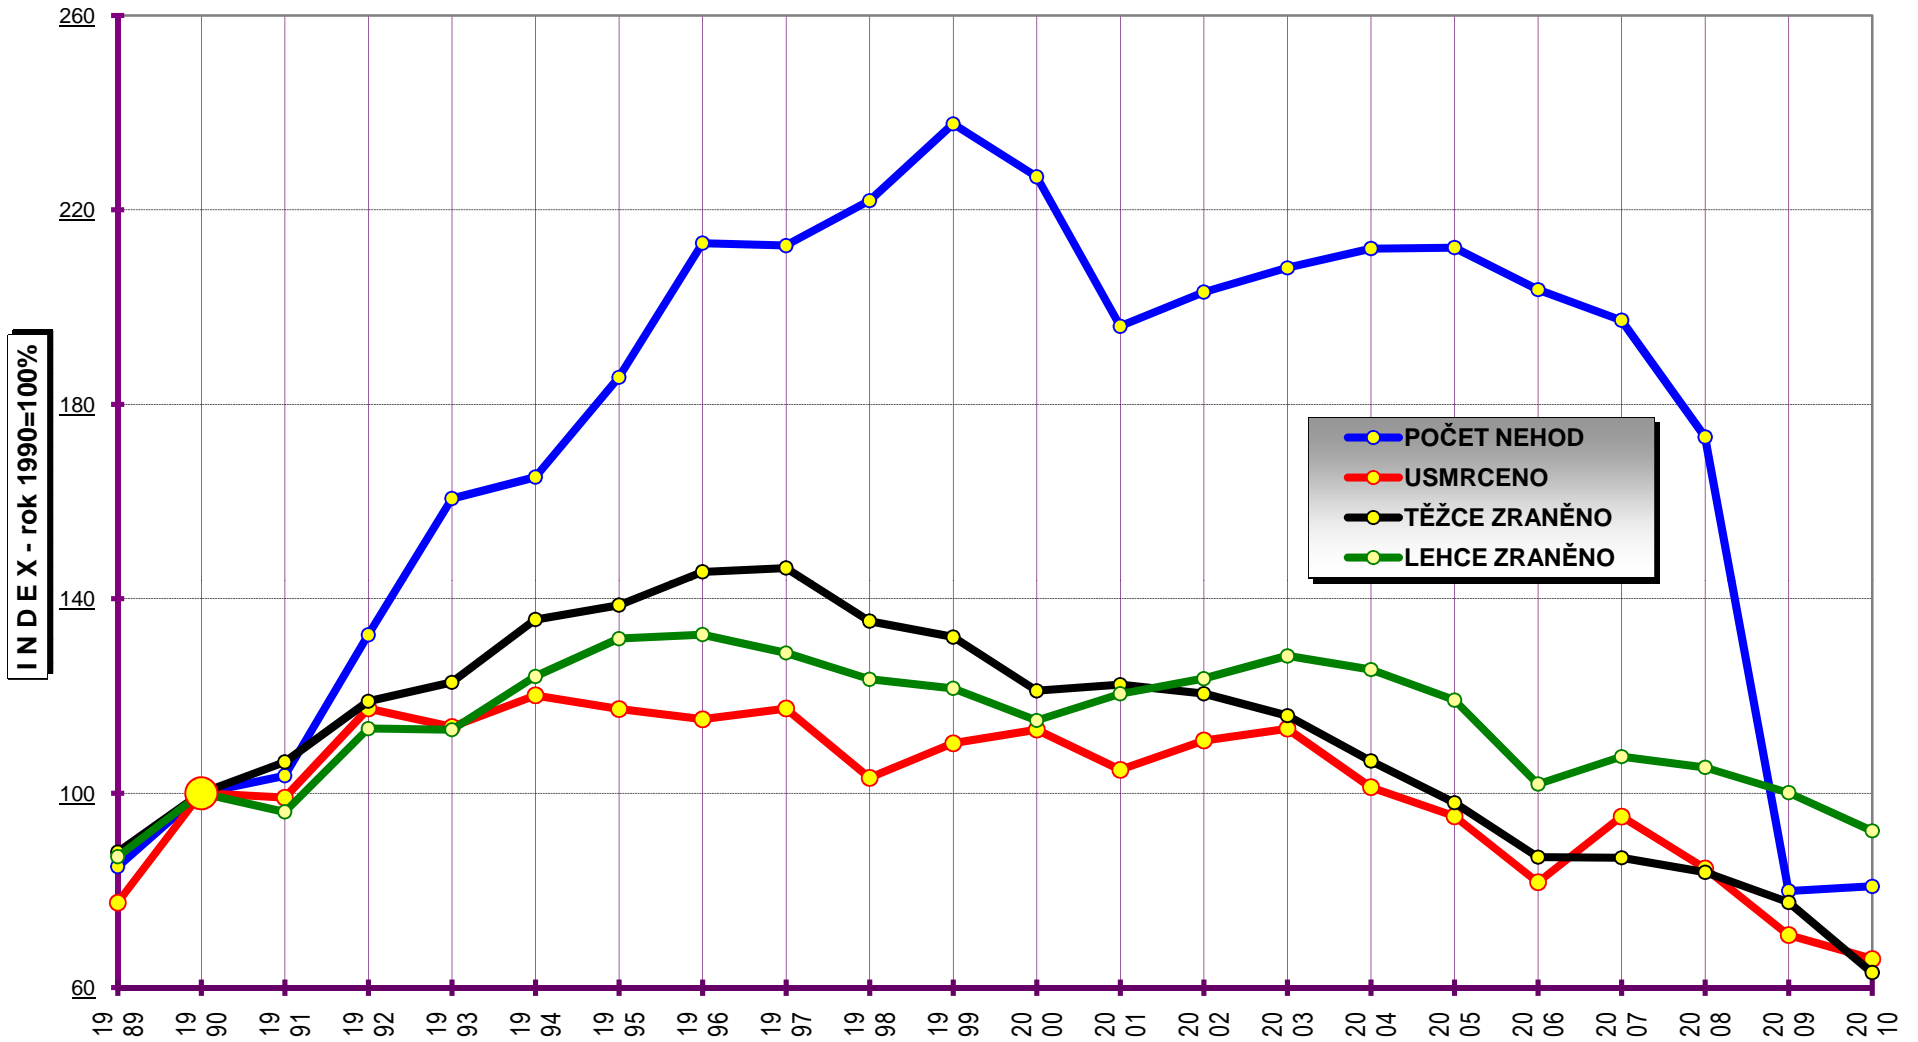

Vývoj počtu nehod a jejich následků, leden až listopad; od roku 1980

VÝVOJ POČTU NEHOD A JEJICH NÁSLEDKŮ, za leden až listopad od r. 1990

11 měsíců

POROVNÁNÍ MĚSÍCŮ - počet nehod; rok 2009 až 2010

POROVNÁNÍ MĚSÍCŮ - počet usmrcených osob; rok 2009 až 2010

Porovnání měsíců - rok 2010 oproti roku 2009

POROVNÁNÍ MĚSÍCŮ - počet usmrcených osob; rok 2010, porovnání

DENNÍ ČLENĚNÍ NEHOD - období leden až listopad, rok 2009 a 2010

DENNÍ ČLENĚNÍ USMRCENÝCH - období leden až listopad, rok 2009 a 2010

Porovnání dnů v týdnu - období leden až listopad, rok 2010 a 2009

Usmrcení chodci po měsících - 2003 - 2010