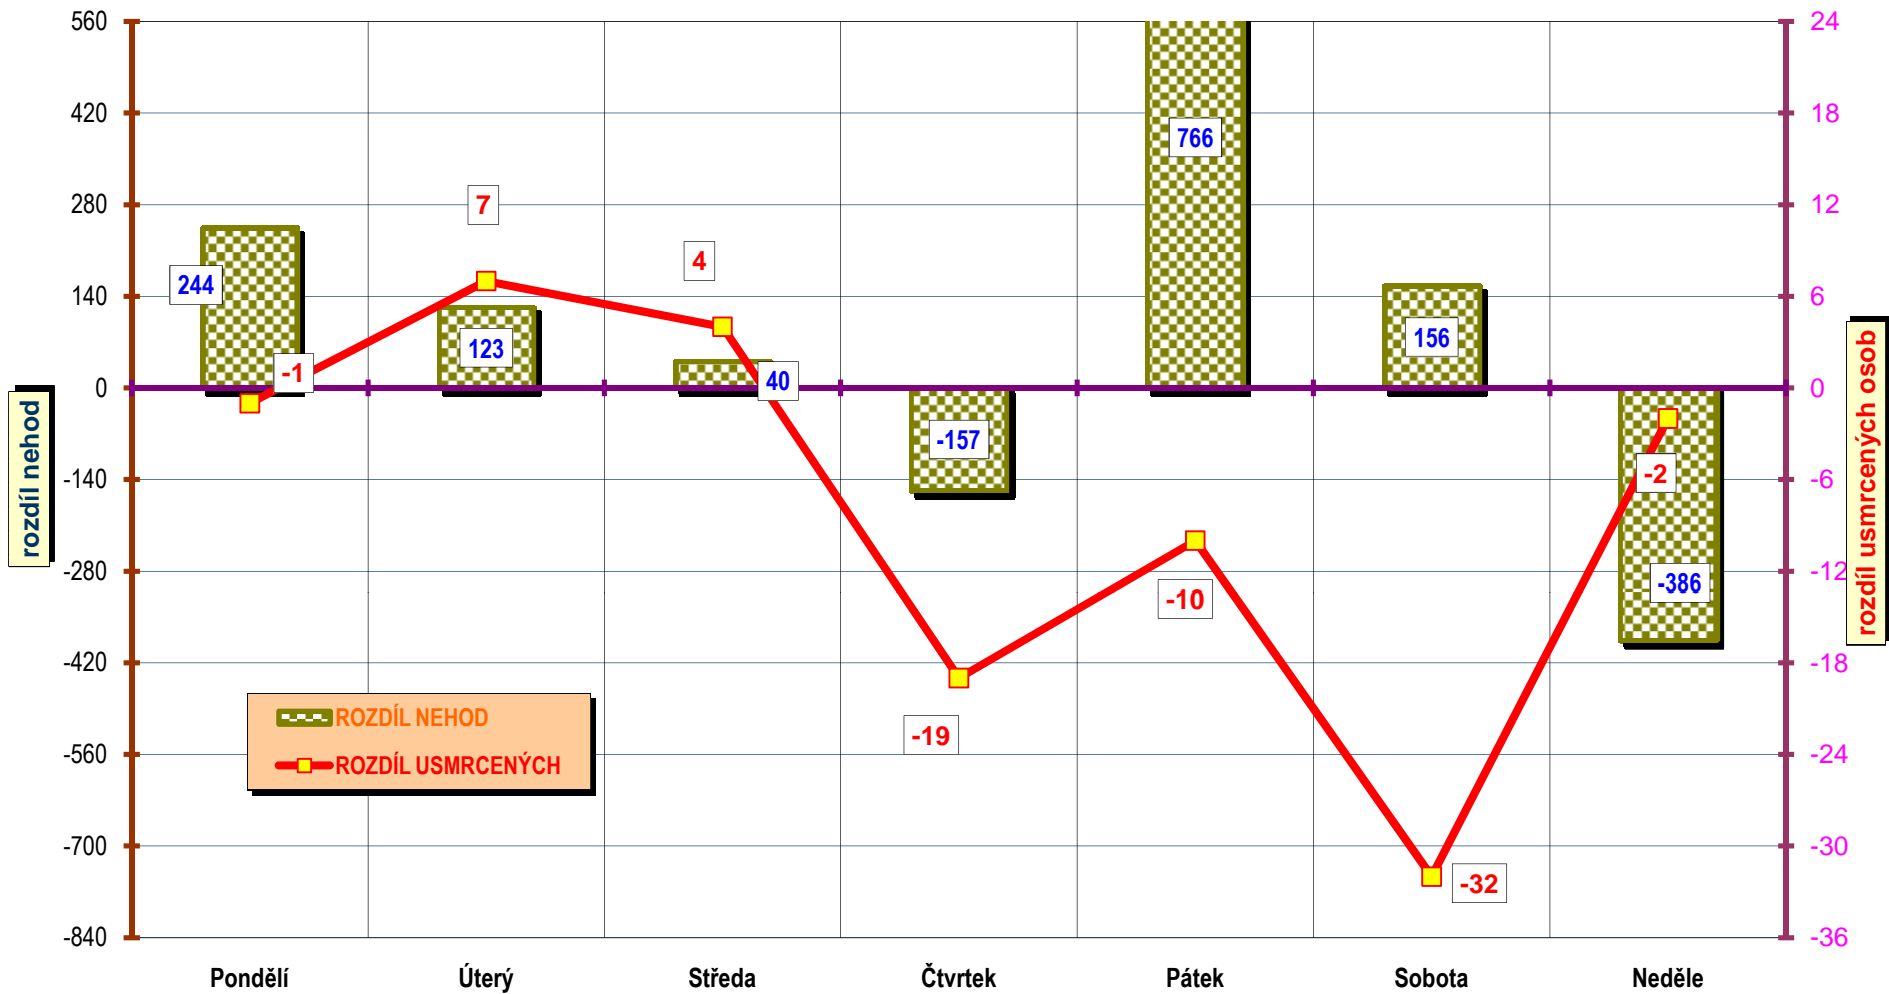

Vývoj počtu nehod a jejich následků, leden až listopad; od roku 1980

VÝVOJ POČTU NEHOD A JEJICH NÁSLEDKŮ, za leden až listopad od r. 1990

11 měsíců

POROVNÁNÍ MĚSÍCŮ - počet nehod; rok 2009 až 2010

POROVNÁNÍ MĚSÍCŮ - počet usmrcených osob; rok 2009 až 2010

Porovnání měsíců - rok 2010 oproti roku 2009

POROVNÁNÍ MĚSÍCŮ - počet usmrcených osob; rok 2010, porovnání

DENNÍ ČLENĚNÍ NEHOD - období leden až listopad, rok 2009 a 2010

DENNÍ ČLENĚNÍ USMRCENÝCH - období leden až listopad, rok 2009 a 2010

Porovnání dnů v týdnu - období leden až listopad, rok 2010 a 2009

Usmrcení chodci po měsících - 2003 - 2010