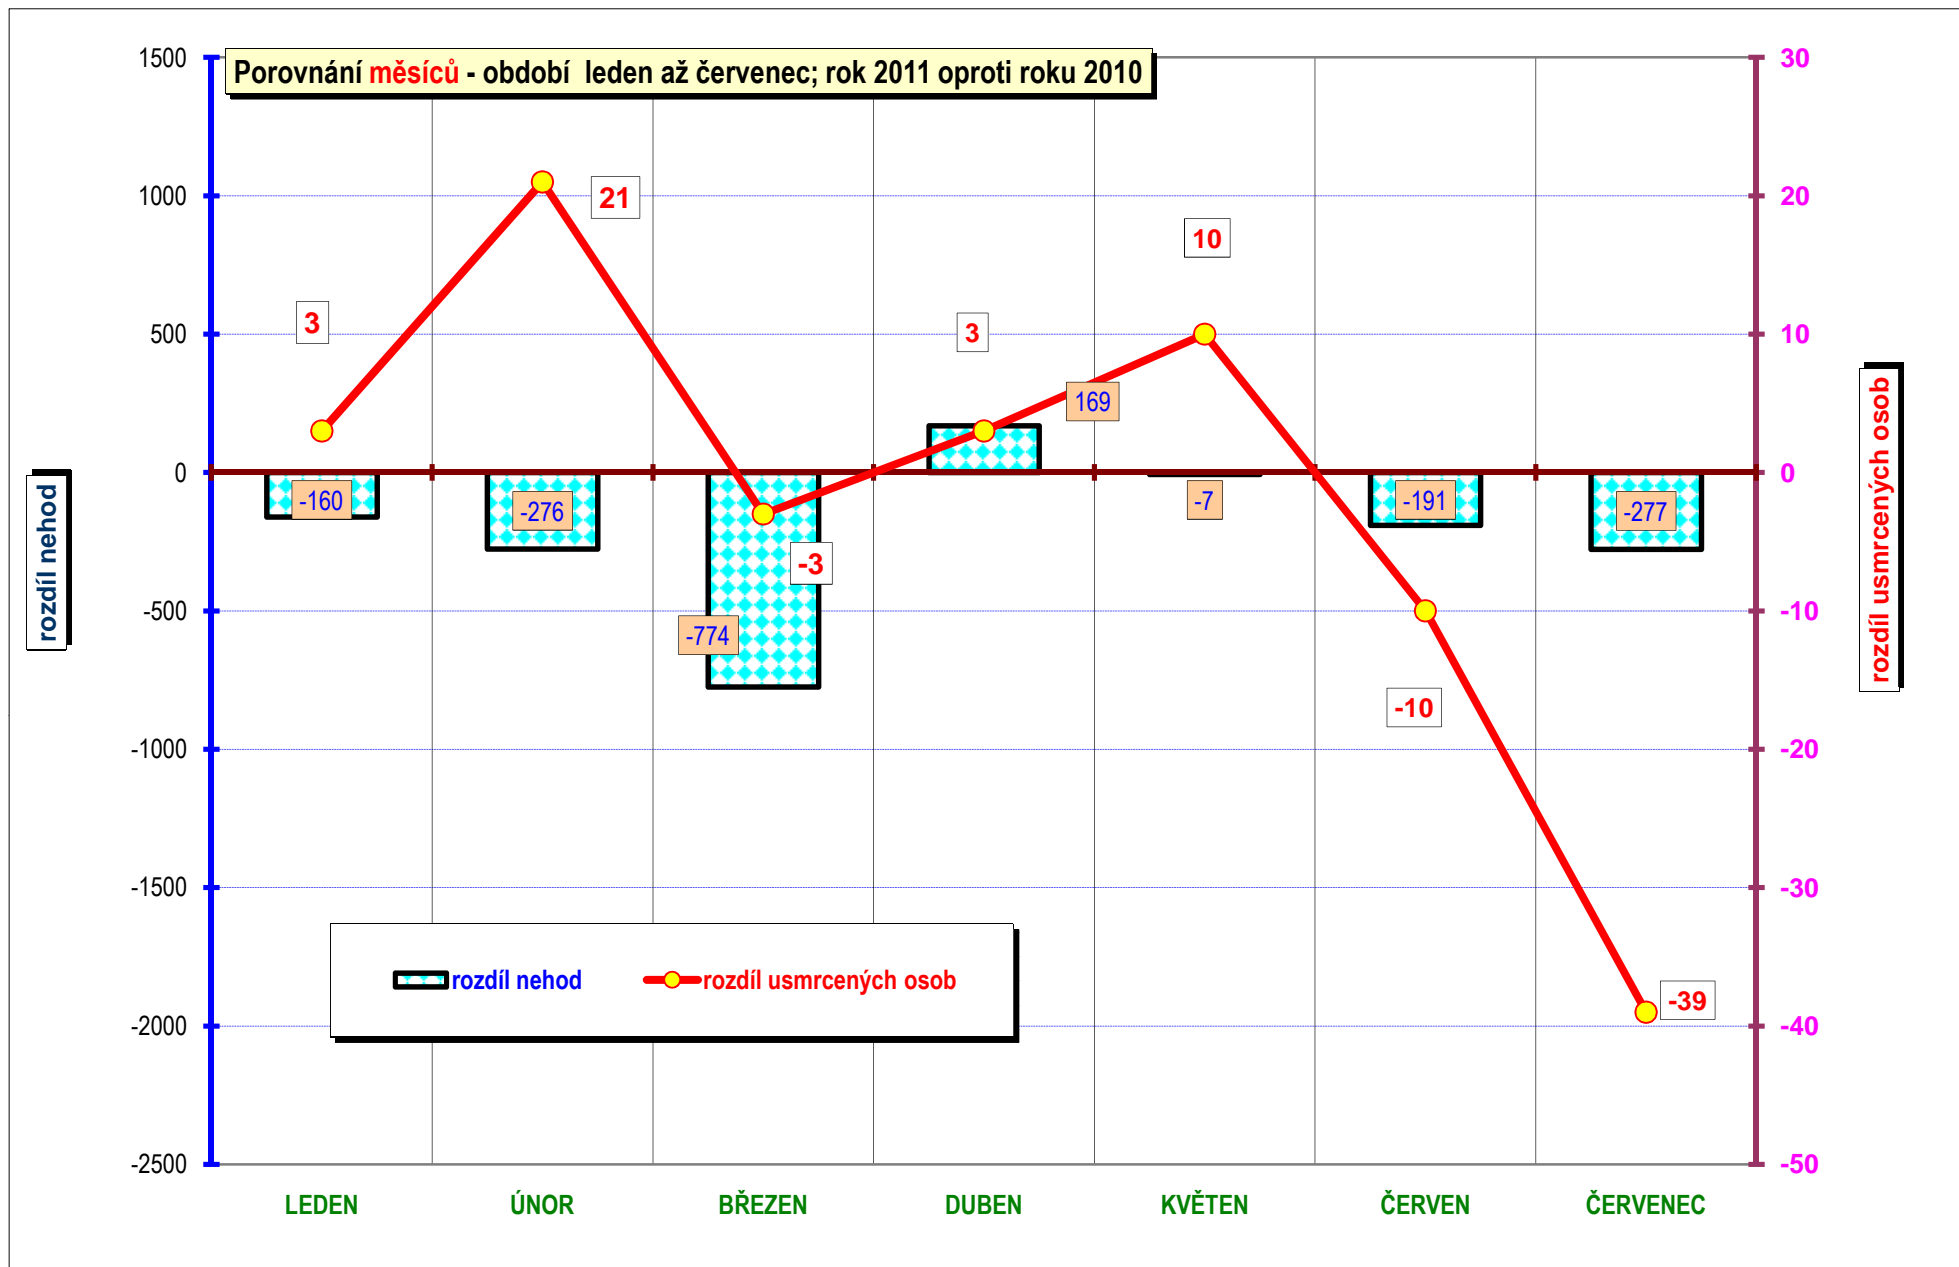

VÝVOJ POČTU NEHOD A JEJICH NÁSLEDKŮ, za leden až červenec od r. 1989

Věkové kategorie usmrcených osob; období leden až červenec; rok 2011

Počet usmrcených osob

■ Rok 2011 □ Rok 2010

Věková kategorie usmrcených - období leden až červenec - rozdíl oproti r. 2010;

POROVNÁNÍ MĚSÍCŮ - počet nehod; rok 2008 až 2011

POROVNÁNÍ MĚSÍCŮ - počet usmrcených osob; rok 2008 až 2011

Porovnání dnů v týdnu - období leden až červenec; rok 2011 a 2010

DENNÍ ČLENĚNÍ NEHOD - období leden až červenec; rok 2011 a 2010

POČET NEHOD

■ ROK 2011

□ ROK 2010

DENNÍ ČLENĚNÍ USMRCENÝCH - období leden až červenec; rok 2011 a 2010

POČET USMRCENÝCH OSOB

■ ROK 2011

□ ROK 2010

Počty usmrcených osob v krajích; období leden až červenec; rok 2011