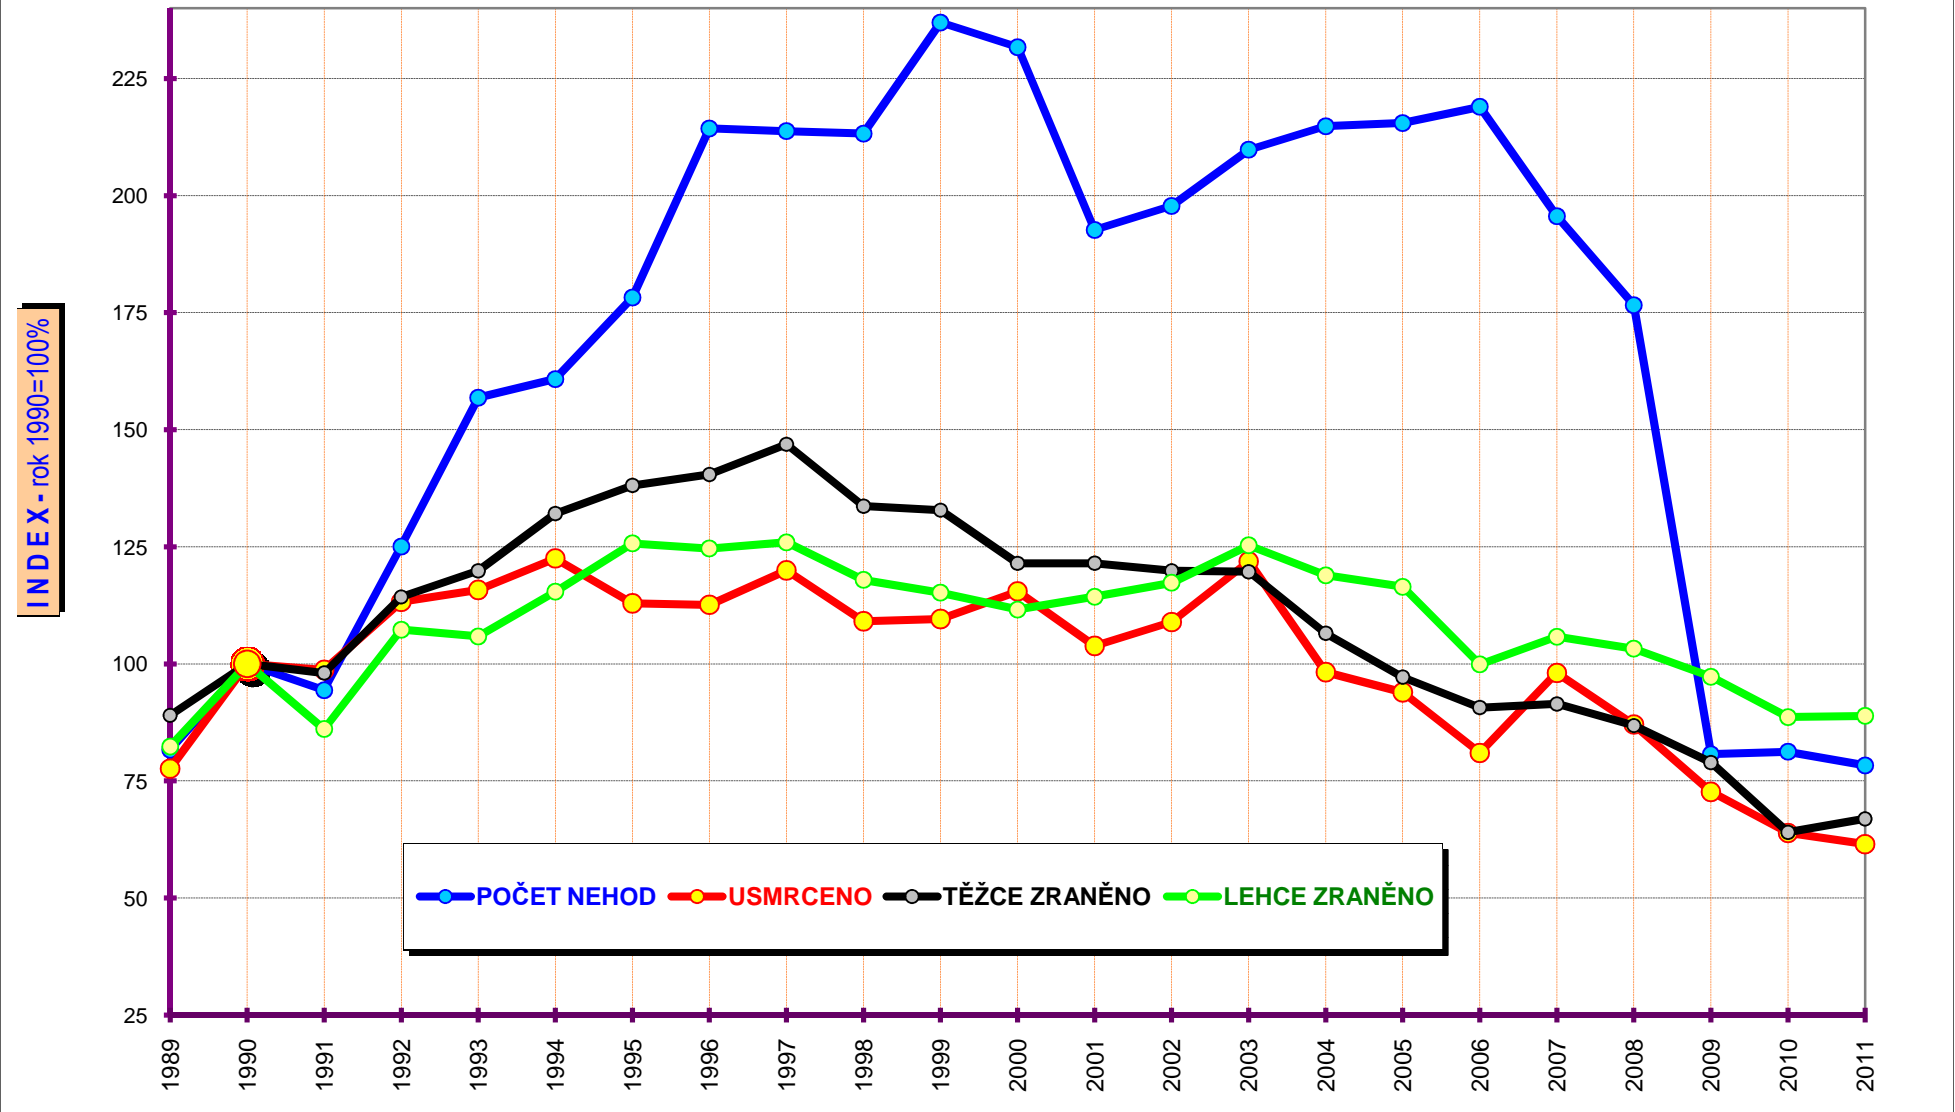

VÝVOJ POČTU NEHOD A JEJICH NÁSLEDKŮ, za leden až červenec od r. 1989

Věkové kategorie usmrcených osob; období leden až červenec; rok 2011

Počet usmrcených osob

■ Rok 2011 □ Rok 2010

Věková kategorie usmrcených - období leden až červenec - rozdíl oproti r. 2010;

POROVNÁNÍ MĚSÍCŮ - počet nehod; rok 2008 až 2011

POROVNÁNÍ MĚSÍCŮ - počet usmrcených osob; rok 2008 až 2011

Porovnání dnů v týdnu - období leden až červenec; rok 2011 a 2010

DENNÍ ČLENĚNÍ NEHOD - období leden až červenec; rok 2011 a 2010

POČET NEHOD

■ ROK 2011

□ ROK 2010

DENNÍ ČLENĚNÍ USMRCENÝCH - období leden až červenec; rok 2011 a 2010

POČET USMRCENÝCH OSOB

■ ROK 2011

□ ROK 2010

Počty usmrcených osob v krajích; období leden až červenec; rok 2011

počet usmrcených osob

Počty nehod v krajích; období leden až červenec; rok 2011