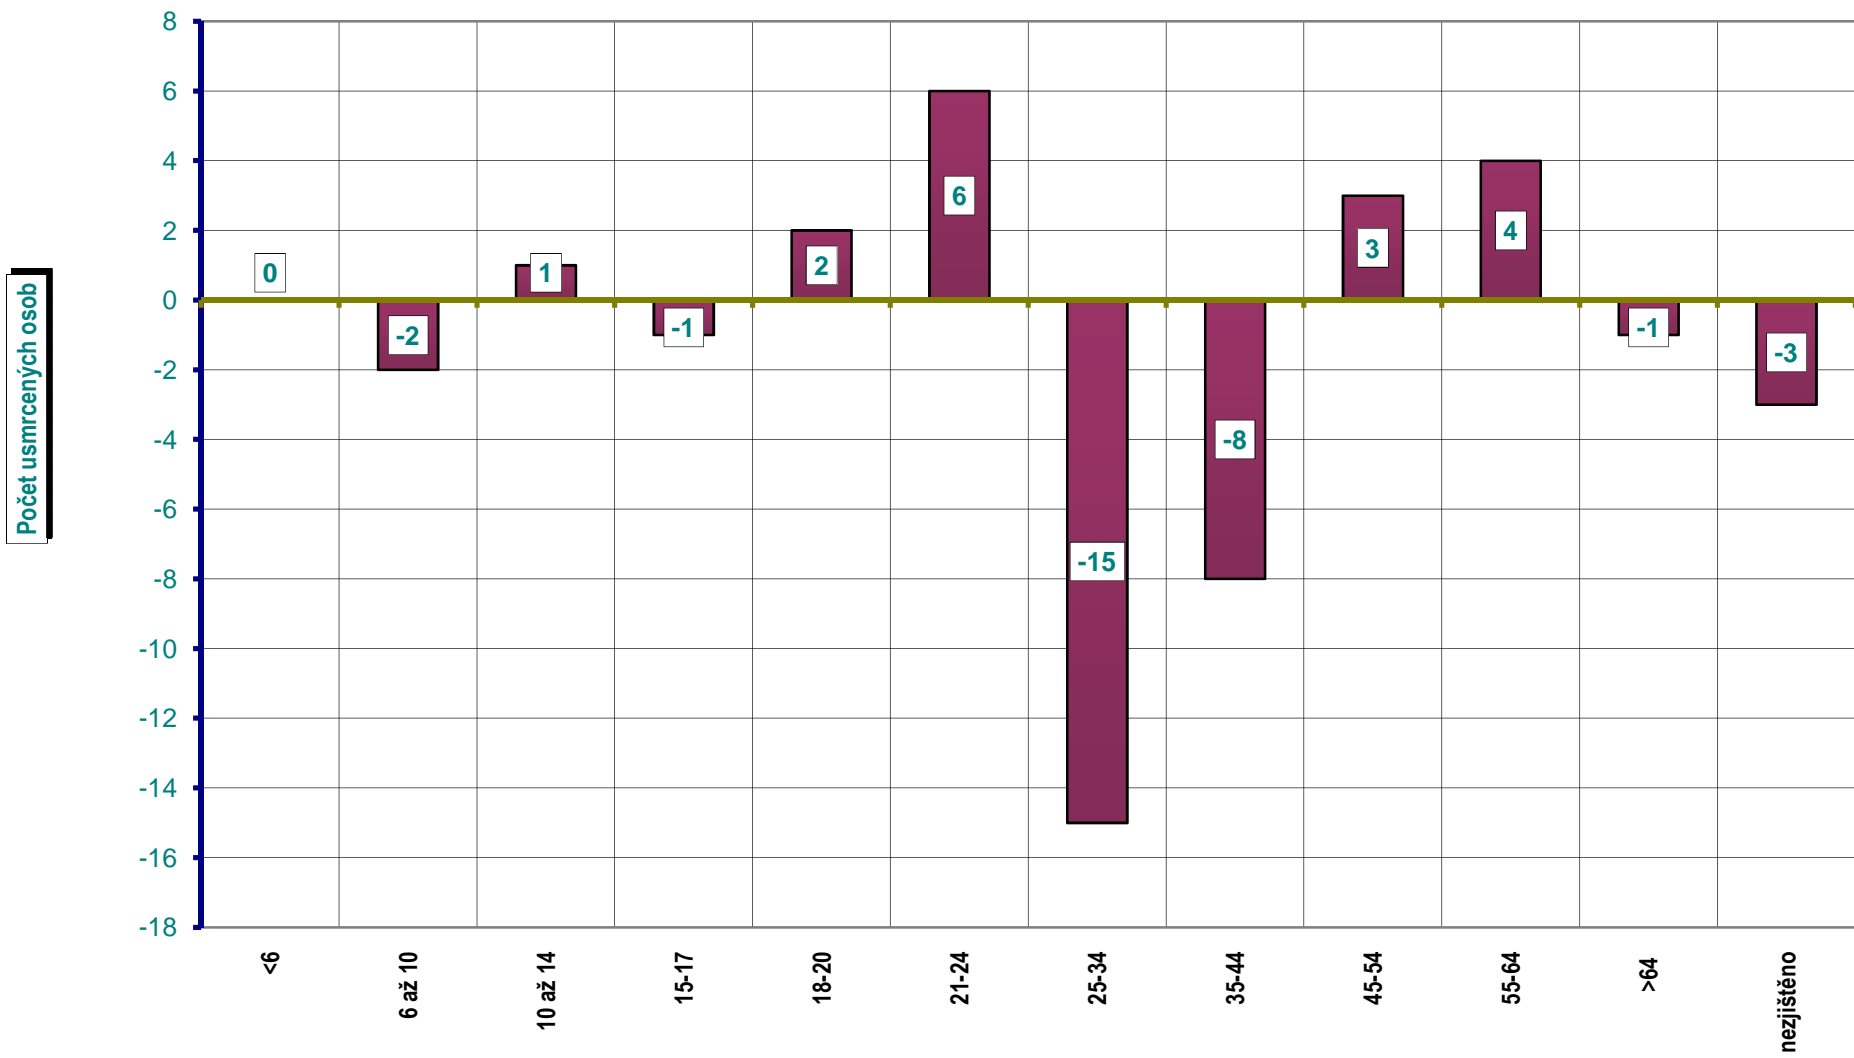

VÝVOJ POČTU NEHOD A JEJICH NÁSLEDKŮ, za leden až červenec od r. 1989

Věkové kategorie usmrcených osob; období leden až červenec; rok 2011

Počet usmrcených osob

■ Rok 2011 □ Rok 2010

Věková kategorie usmrcených - období leden až červenec - rozdíl oproti r. 2010;

POROVNÁNÍ MĚSÍCŮ - počet nehod; rok 2008 až 2011

POROVNÁNÍ MĚSÍCŮ - počet usmrcených osob; rok 2008 až 2011

Porovnání dnů v týdnu - období leden až červenec; rok 2011 a 2010

DENNÍ ČLENĚNÍ NEHOD - období leden až červenec; rok 2011 a 2010

POČET NEHOD

■ ROK 2011

□ ROK 2010

DENNÍ ČLENĚNÍ USMRCENÝCH - období leden až červenec; rok 2011 a 2010

POČET USMRCENÝCH OSOB

■ ROK 2011

□ ROK 2010

Počty usmrcených osob v krajích; období leden až červenec; rok 2011

počet usmrcených osob

Počty nehod v krajích; období leden až červenec; rok 2011