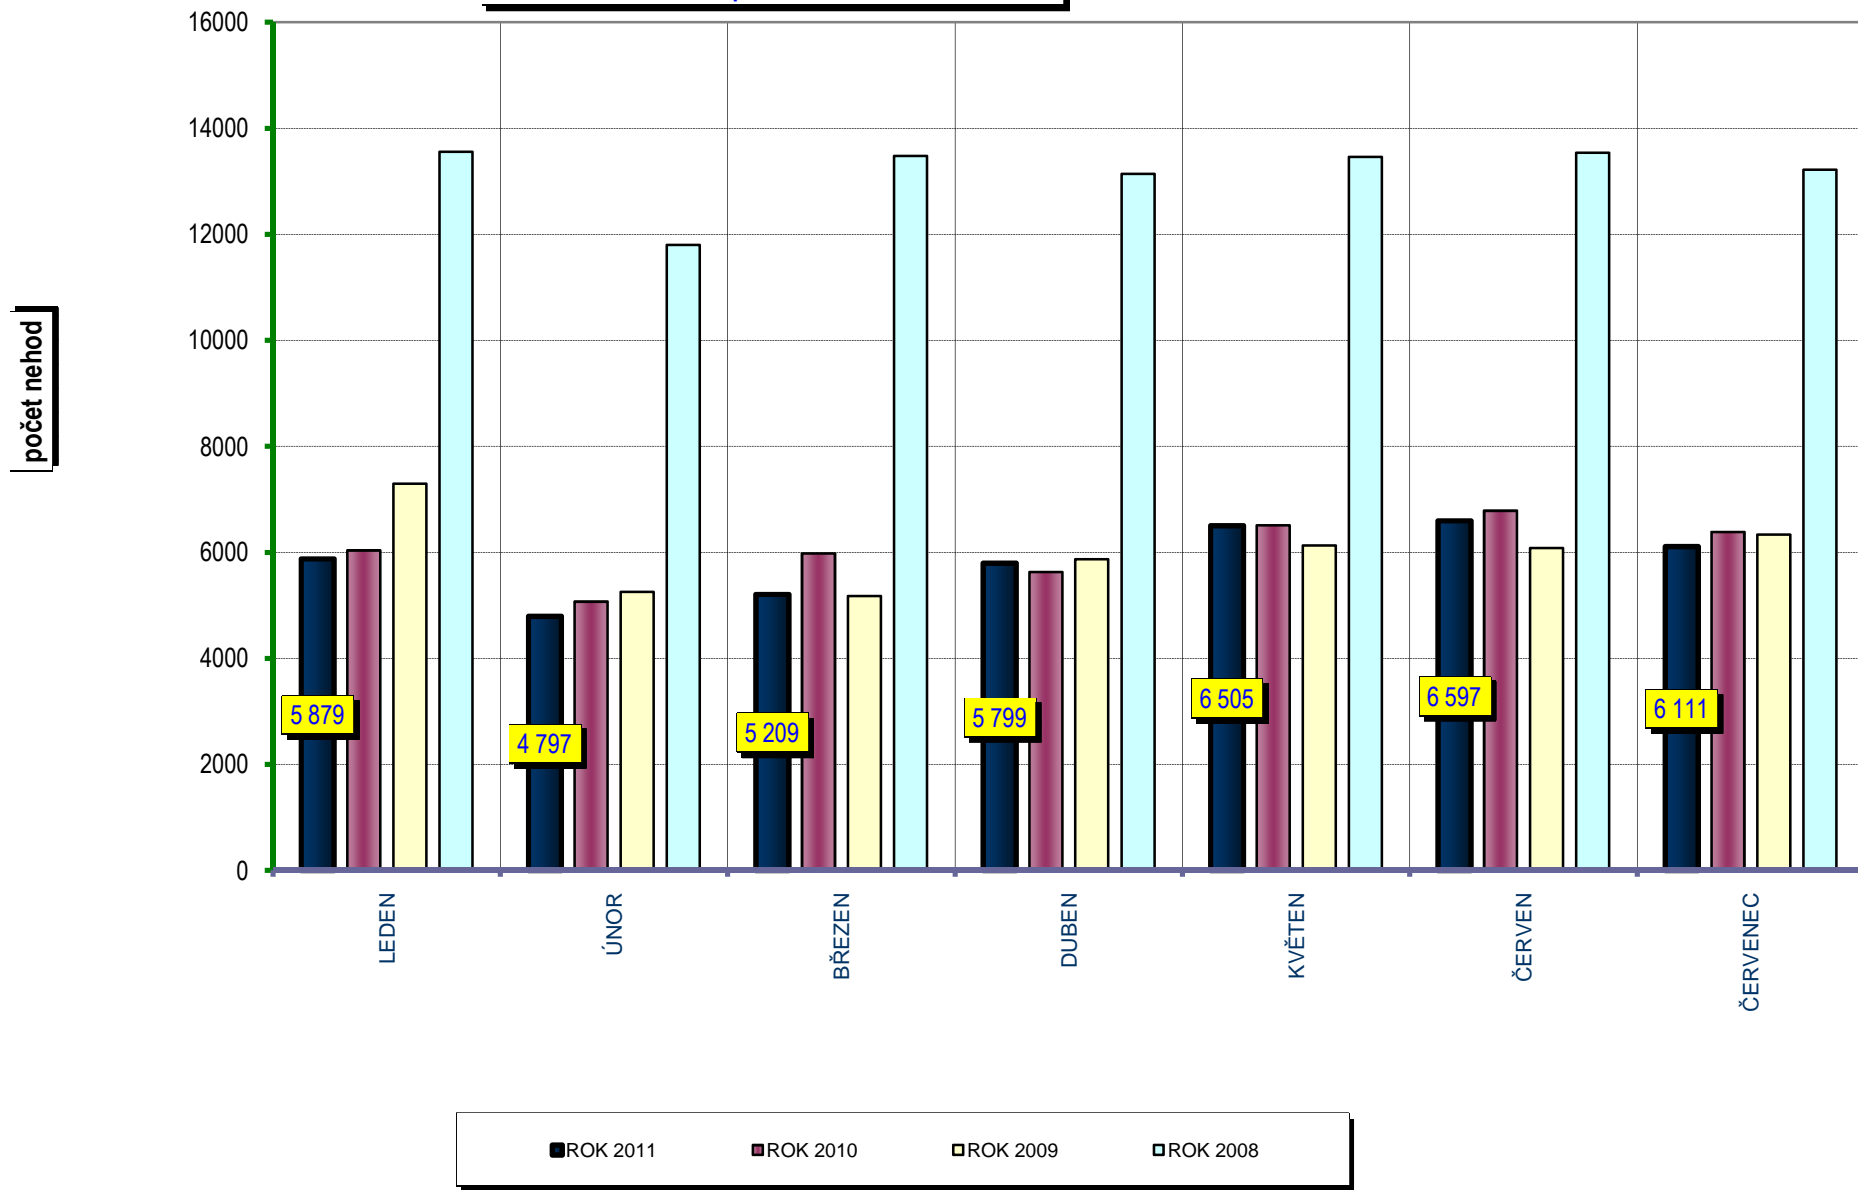

VÝVOJ POČTU NEHOD A JEJICH NÁSLEDKŮ, za leden až červenec od r. 1989

Věkové kategorie usmrcených osob; období leden až červenec; rok 2011

Počet usmrcených osob

■ Rok 2011 □ Rok 2010

Věková kategorie usmrcených - období leden až červenec - rozdíl oproti r. 2010;

POROVNÁNÍ MĚSÍCŮ - počet nehod; rok 2008 až 2011

POROVNÁNÍ MĚSÍCŮ - počet usmrcených osob; rok 2008 až 2011

Porovnání dnů v týdnu - období leden až červenec; rok 2011 a 2010

DENNÍ ČLENĚNÍ NEHOD - období leden až červenec; rok 2011 a 2010

POČET NEHOD

■ ROK 2011

□ ROK 2010

DENNÍ ČLENĚNÍ USMRCENÝCH - období leden až červenec; rok 2011 a 2010

POČET USMRCENÝCH OSOB

■ ROK 2011

□ ROK 2010

Počty usmrcených osob v krajích; období leden až červenec; rok 2011

počet usmrcených osob

Počty nehod v krajích; období leden až červenec; rok 2011