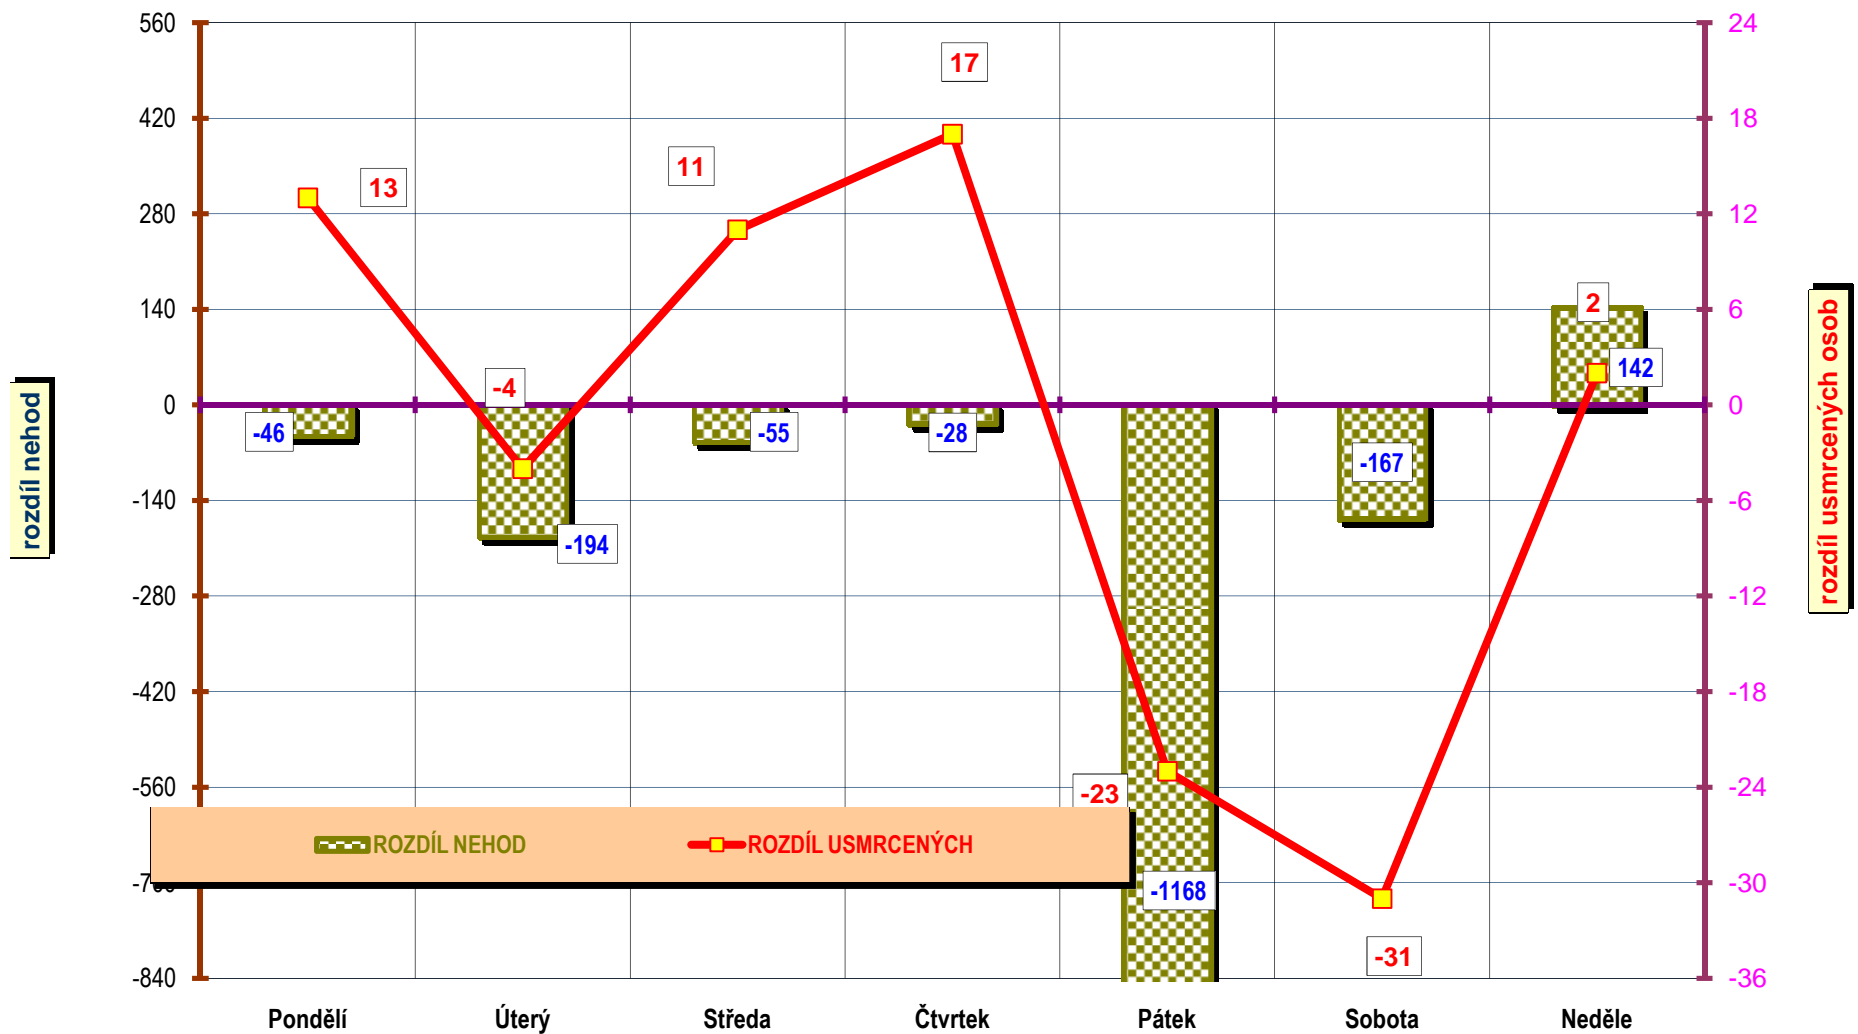

VÝVOJ POČTU NEHOD A JEJICH NÁSLEDKŮ, za leden až červenec od r. 1989

Věkové kategorie usmrcených osob; období leden až červenec; rok 2011

Počet usmrcených osob

■ Rok 2011 □ Rok 2010

Věková kategorie usmrcených - období leden až červenec - rozdíl oproti r. 2010;

POROVNÁNÍ MĚSÍCŮ - počet nehod; rok 2008 až 2011

POROVNÁNÍ MĚSÍCŮ - počet usmrcených osob; rok 2008 až 2011

Porovnání dnů v týdnu - období leden až červenec; rok 2011 a 2010

DENNÍ ČLENĚNÍ NEHOD - období leden až červenec; rok 2011 a 2010

POČET NEHOD

■ ROK 2011

□ ROK 2010

DENNÍ ČLENĚNÍ USMRCENÝCH - období leden až červenec; rok 2011 a 2010

POČET USMRCENÝCH OSOB

■ ROK 2011

□ ROK 2010

Počty usmrcených osob v krajích; období leden až červenec; rok 2011