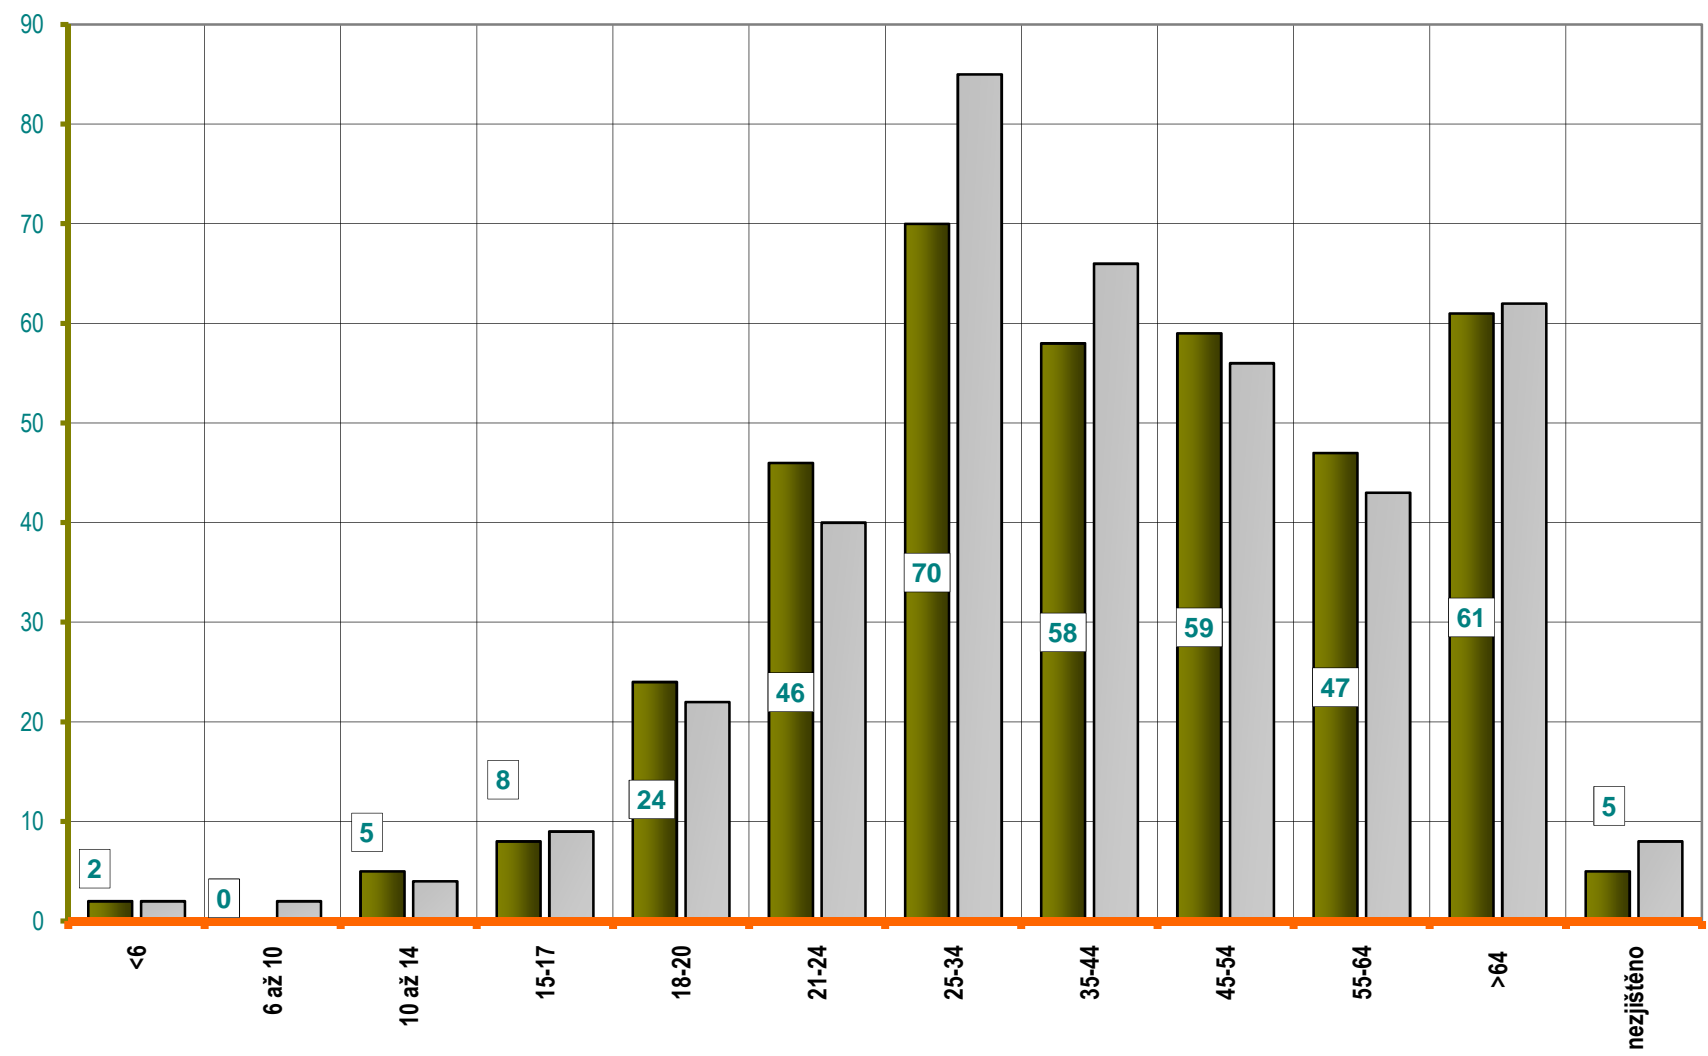

VÝVOJ POČTU NEHOD A JEJICH NÁSLEDKŮ, za leden až červenec od r. 1989

Věkové kategorie usmrcených osob; období leden až červenec; rok 2011

Počet usmrcených osob

■ Rok 2011 □ Rok 2010

Věková kategorie usmrcených - období leden až červenec - rozdíl oproti r. 2010;

POROVNÁNÍ MĚSÍCŮ - počet nehod; rok 2008 až 2011

POROVNÁNÍ MĚSÍCŮ - počet usmrcených osob; rok 2008 až 2011

Porovnání dnů v týdnu - období leden až červenec; rok 2011 a 2010

DENNÍ ČLENĚNÍ NEHOD - období leden až červenec; rok 2011 a 2010

POČET NEHOD

■ ROK 2011

□ ROK 2010

DENNÍ ČLENĚNÍ USMRCENÝCH - období leden až červenec; rok 2011 a 2010

POČET USMRCENÝCH OSOB

■ ROK 2011

□ ROK 2010

Počty usmrcených osob v krajích; období leden až červenec; rok 2011

počet usmrcených osob

Počty nehod v krajích; období leden až červenec; rok 2011