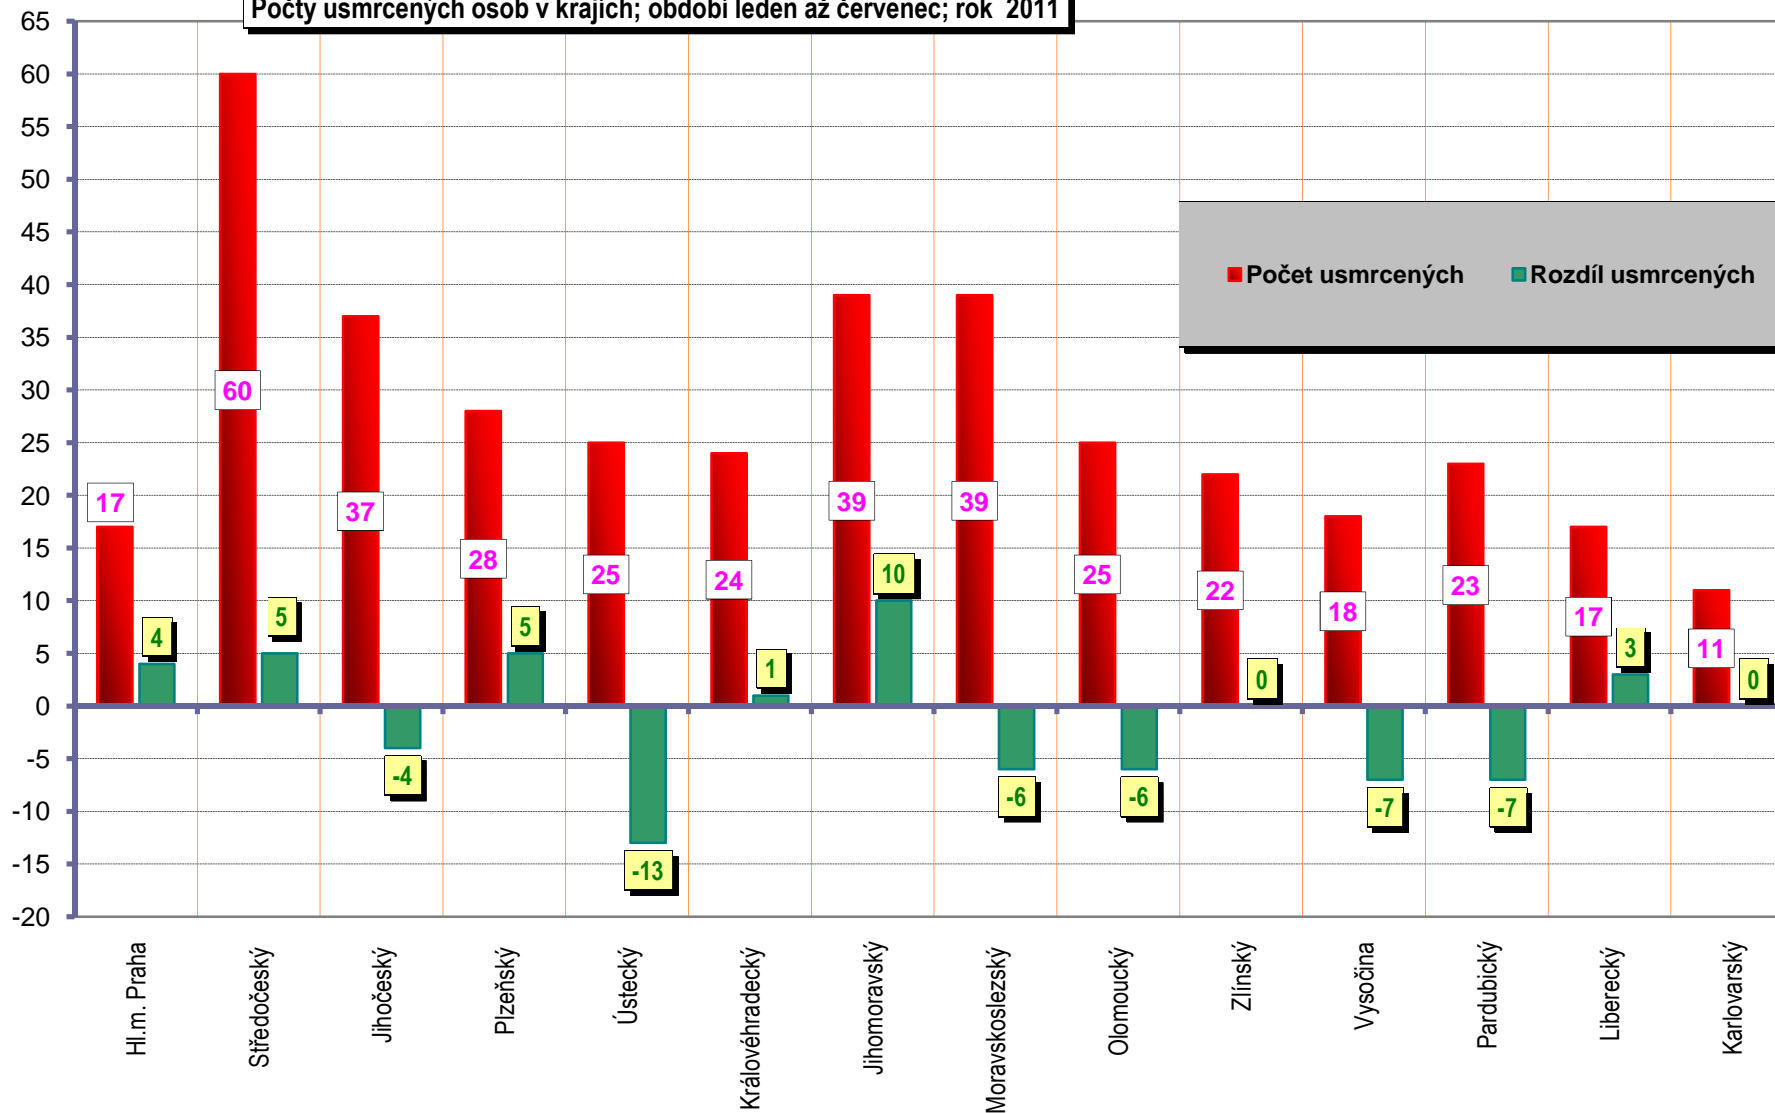

VÝVOJ POČTU NEHOD A JEJICH NÁSLEDKŮ, za leden až červenec od r. 1989

Věkové kategorie usmrcených osob; období leden až červenec; rok 2011

Počet usmrcených osob

■ Rok 2011 □ Rok 2010

Věková kategorie usmrcených - období leden až červenec - rozdíl oproti r. 2010;

POROVNÁNÍ MĚSÍCŮ - počet nehod; rok 2008 až 2011

POROVNÁNÍ MĚSÍCŮ - počet usmrcených osob; rok 2008 až 2011

Porovnání dnů v týdnu - období leden až červenec; rok 2011 a 2010

DENNÍ ČLENĚNÍ NEHOD - období leden až červenec; rok 2011 a 2010

POČET NEHOD

■ ROK 2011

□ ROK 2010

DENNÍ ČLENĚNÍ USMRCENÝCH - období leden až červenec; rok 2011 a 2010

POČET USMRCENÝCH OSOB

■ ROK 2011

□ ROK 2010

Počty usmrcených osob v krajích; období leden až červenec; rok 2011

počet usmrcených osob

Počty nehod v krajích; období leden až červenec; rok 2011