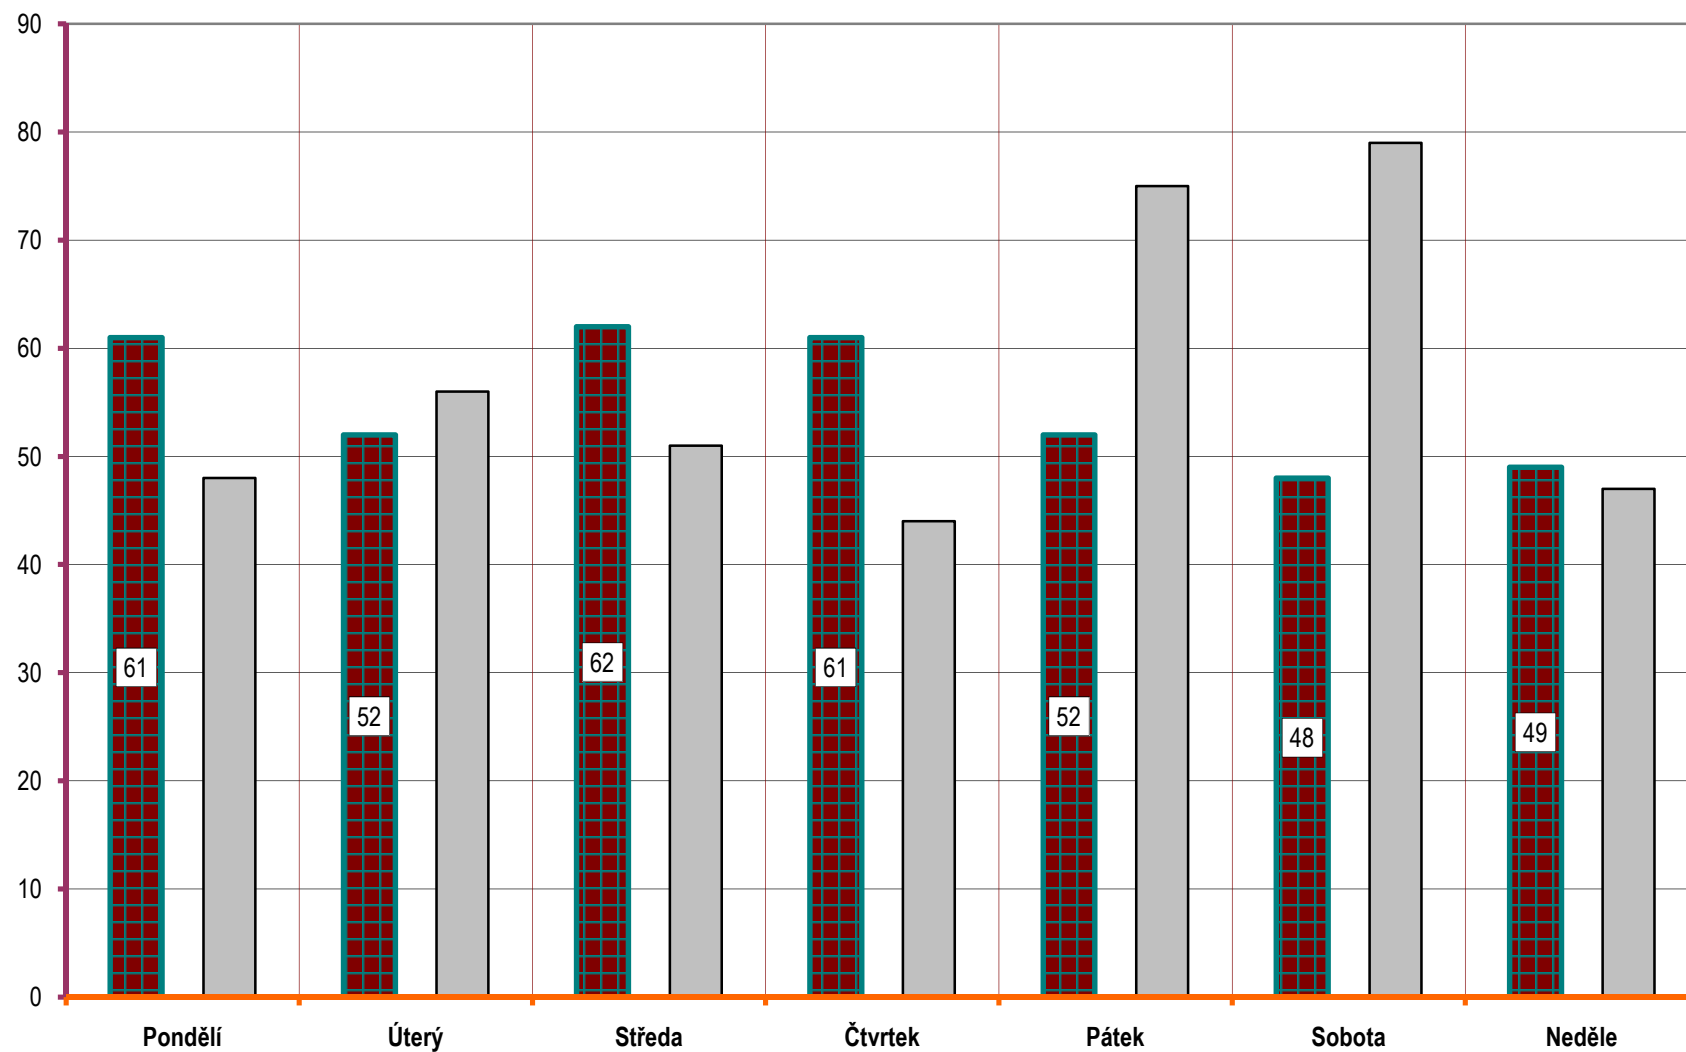

VÝVOJ POČTU NEHOD A JEJICH NÁSLEDKŮ, za leden až červenec od r. 1989

Věkové kategorie usmrcených osob; období leden až červenec; rok 2011

Počet usmrcených osob

■ Rok 2011 □ Rok 2010

Věková kategorie usmrcených - období leden až červenec - rozdíl oproti r. 2010;

POROVNÁNÍ MĚSÍCŮ - počet nehod; rok 2008 až 2011

POROVNÁNÍ MĚSÍCŮ - počet usmrcených osob; rok 2008 až 2011

Porovnání dnů v týdnu - období leden až červenec; rok 2011 a 2010

DENNÍ ČLENĚNÍ NEHOD - období leden až červenec; rok 2011 a 2010

POČET NEHOD

■ ROK 2011

□ ROK 2010

DENNÍ ČLENĚNÍ USMRCENÝCH - období leden až červenec; rok 2011 a 2010

POČET USMRCENÝCH OSOB

■ ROK 2011

□ ROK 2010

Počty usmrcených osob v krajích; období leden až červenec; rok 2011

počet usmrcených osob

Počty nehod v krajích; období leden až červenec; rok 2011