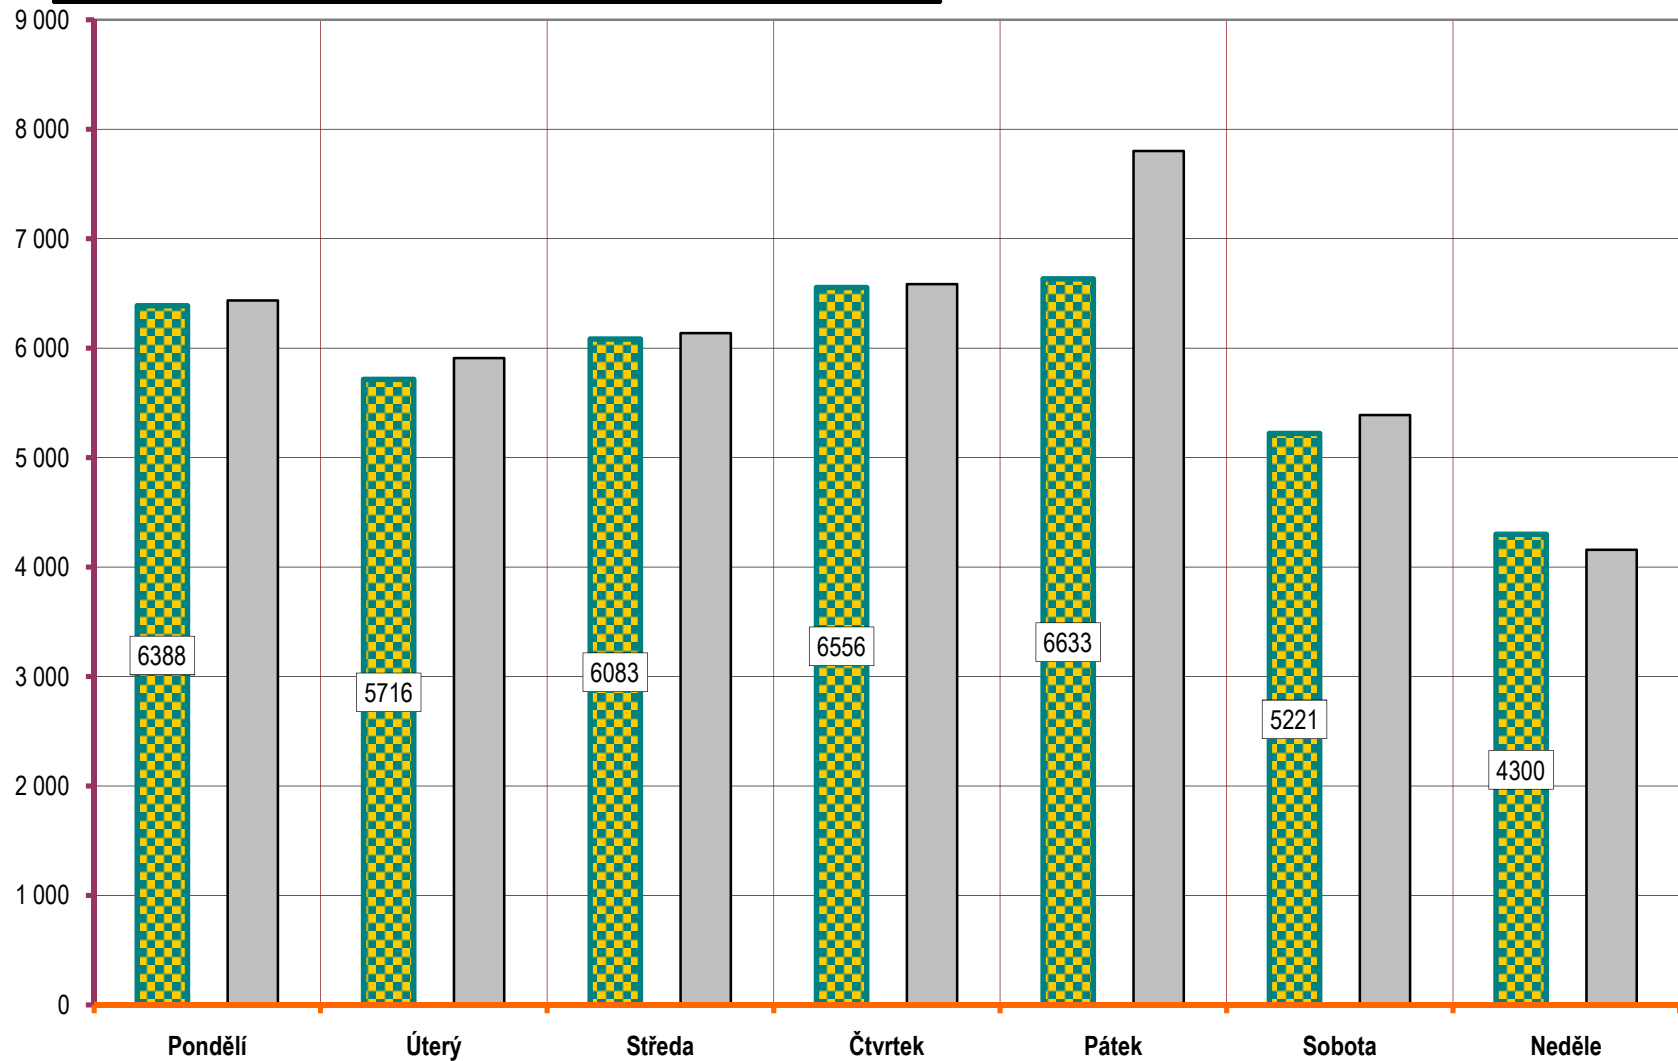

VÝVOJ POČTU NEHOD A JEJICH NÁSLEDKŮ, za leden až červenec od r. 1989

Věkové kategorie usmrcených osob; období leden až červenec; rok 2011

Počet usmrcených osob

■ Rok 2011 □ Rok 2010

Věková kategorie usmrcených - období leden až červenec - rozdíl oproti r. 2010;

POROVNÁNÍ MĚSÍCŮ - počet nehod; rok 2008 až 2011

POROVNÁNÍ MĚSÍCŮ - počet usmrcených osob; rok 2008 až 2011

Porovnání dnů v týdnu - období leden až červenec; rok 2011 a 2010

DENNÍ ČLENĚNÍ NEHOD - období leden až červenec; rok 2011 a 2010

POČET NEHOD

■ ROK 2011

□ ROK 2010

DENNÍ ČLENĚNÍ USMRCENÝCH - období leden až červenec; rok 2011 a 2010

POČET USMRCENÝCH OSOB

■ ROK 2011

□ ROK 2010

Počty usmrcených osob v krajích; období leden až červenec; rok 2011

počet usmrcených osob

Počty nehod v krajích; období leden až červenec; rok 2011