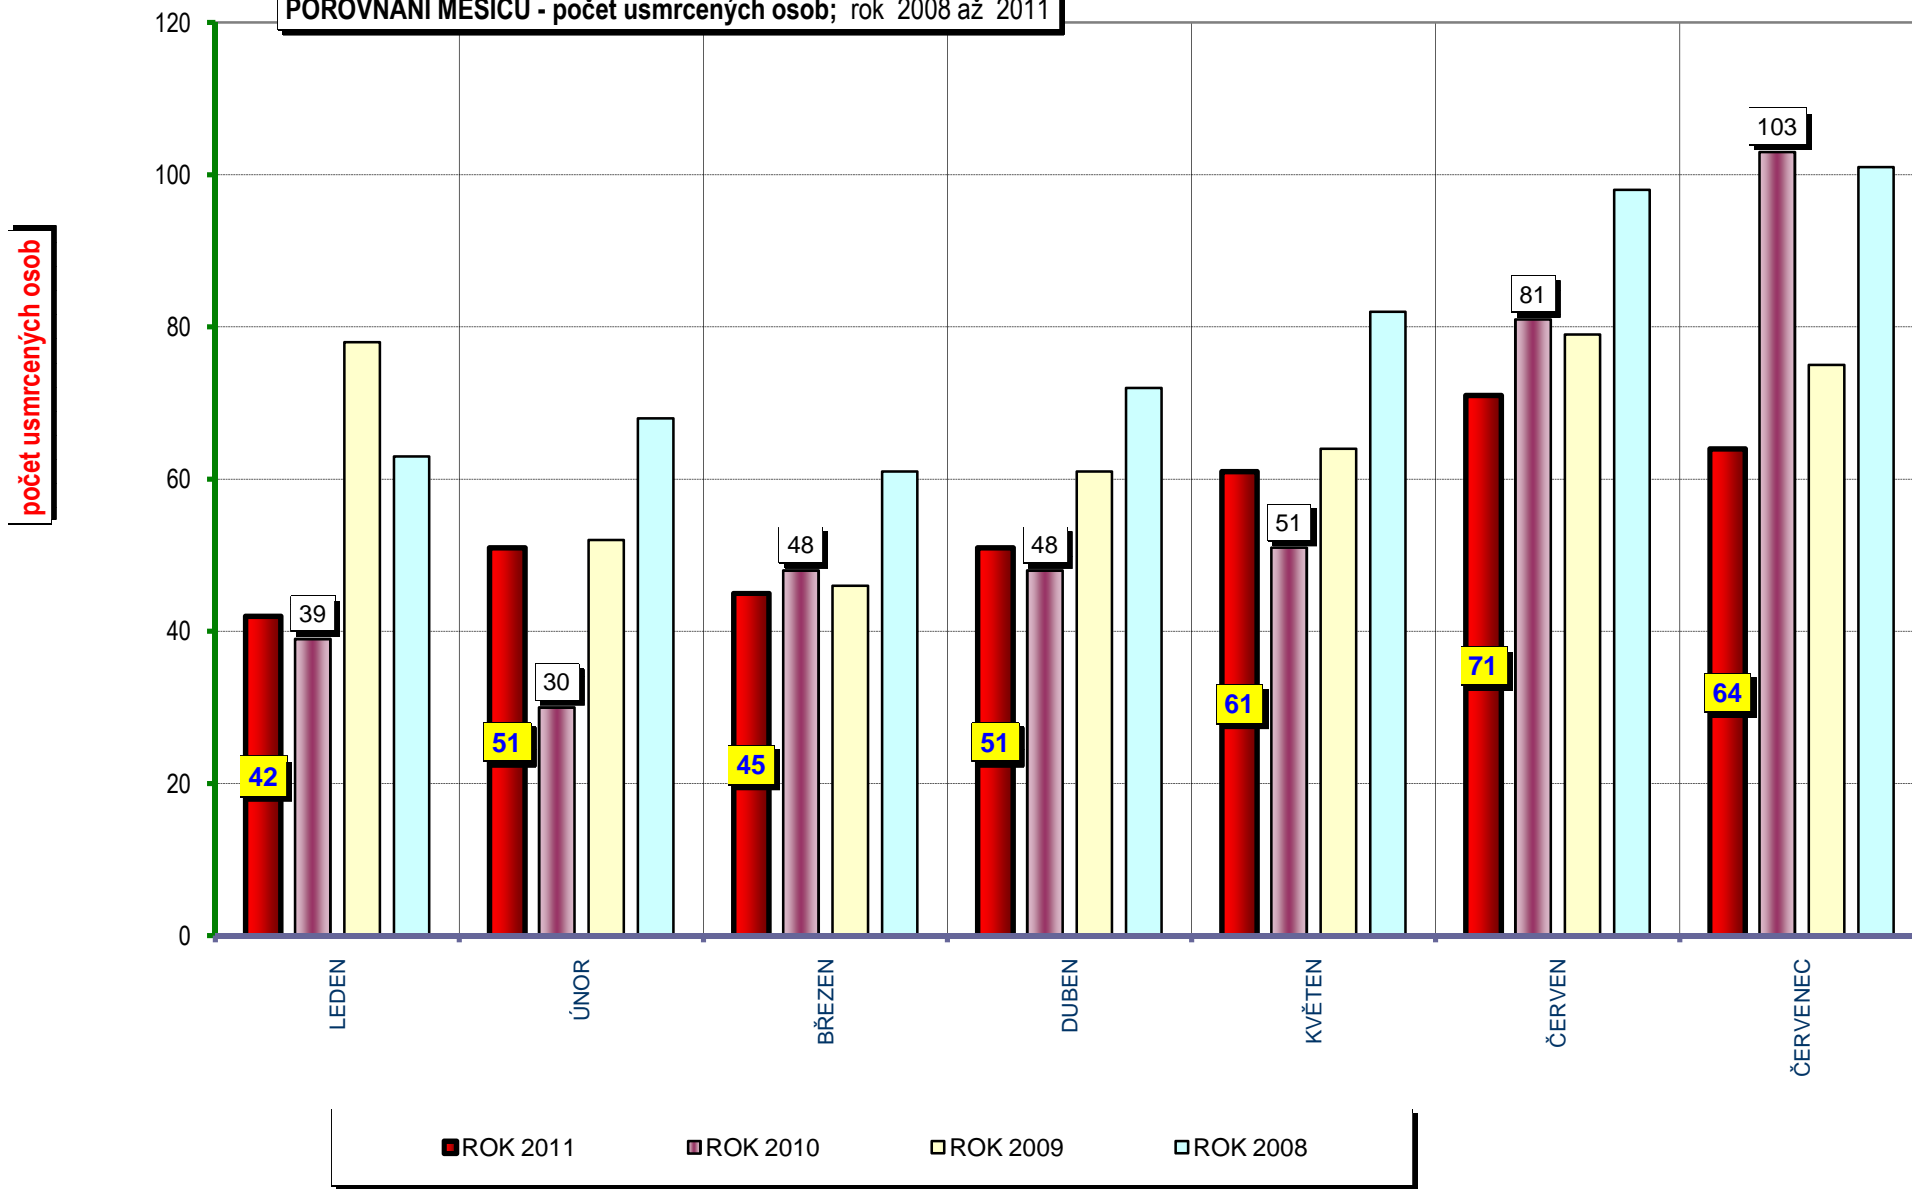

VÝVOJ POČTU NEHOD A JEJICH NÁSLEDKŮ, za leden až červenec od r. 1989

Věkové kategorie usmrcených osob; období leden až červenec; rok 2011

Počet usmrcených osob

■ Rok 2011 □ Rok 2010

Věková kategorie usmrcených - období leden až červenec - rozdíl oproti r. 2010;

POROVNÁNÍ MĚSÍCŮ - počet nehod; rok 2008 až 2011

POROVNÁNÍ MĚSÍCŮ - počet usmrcených osob; rok 2008 až 2011

Porovnání dnů v týdnu - období leden až červenec; rok 2011 a 2010

DENNÍ ČLENĚNÍ NEHOD - období leden až červenec; rok 2011 a 2010

POČET NEHOD

■ ROK 2011

□ ROK 2010

DENNÍ ČLENĚNÍ USMRCENÝCH - období leden až červenec; rok 2011 a 2010

POČET USMRCENÝCH OSOB

■ ROK 2011

□ ROK 2010

Počty usmrcených osob v krajích; období leden až červenec; rok 2011

počet usmrcených osob

Počty nehod v krajích; období leden až červenec; rok 2011