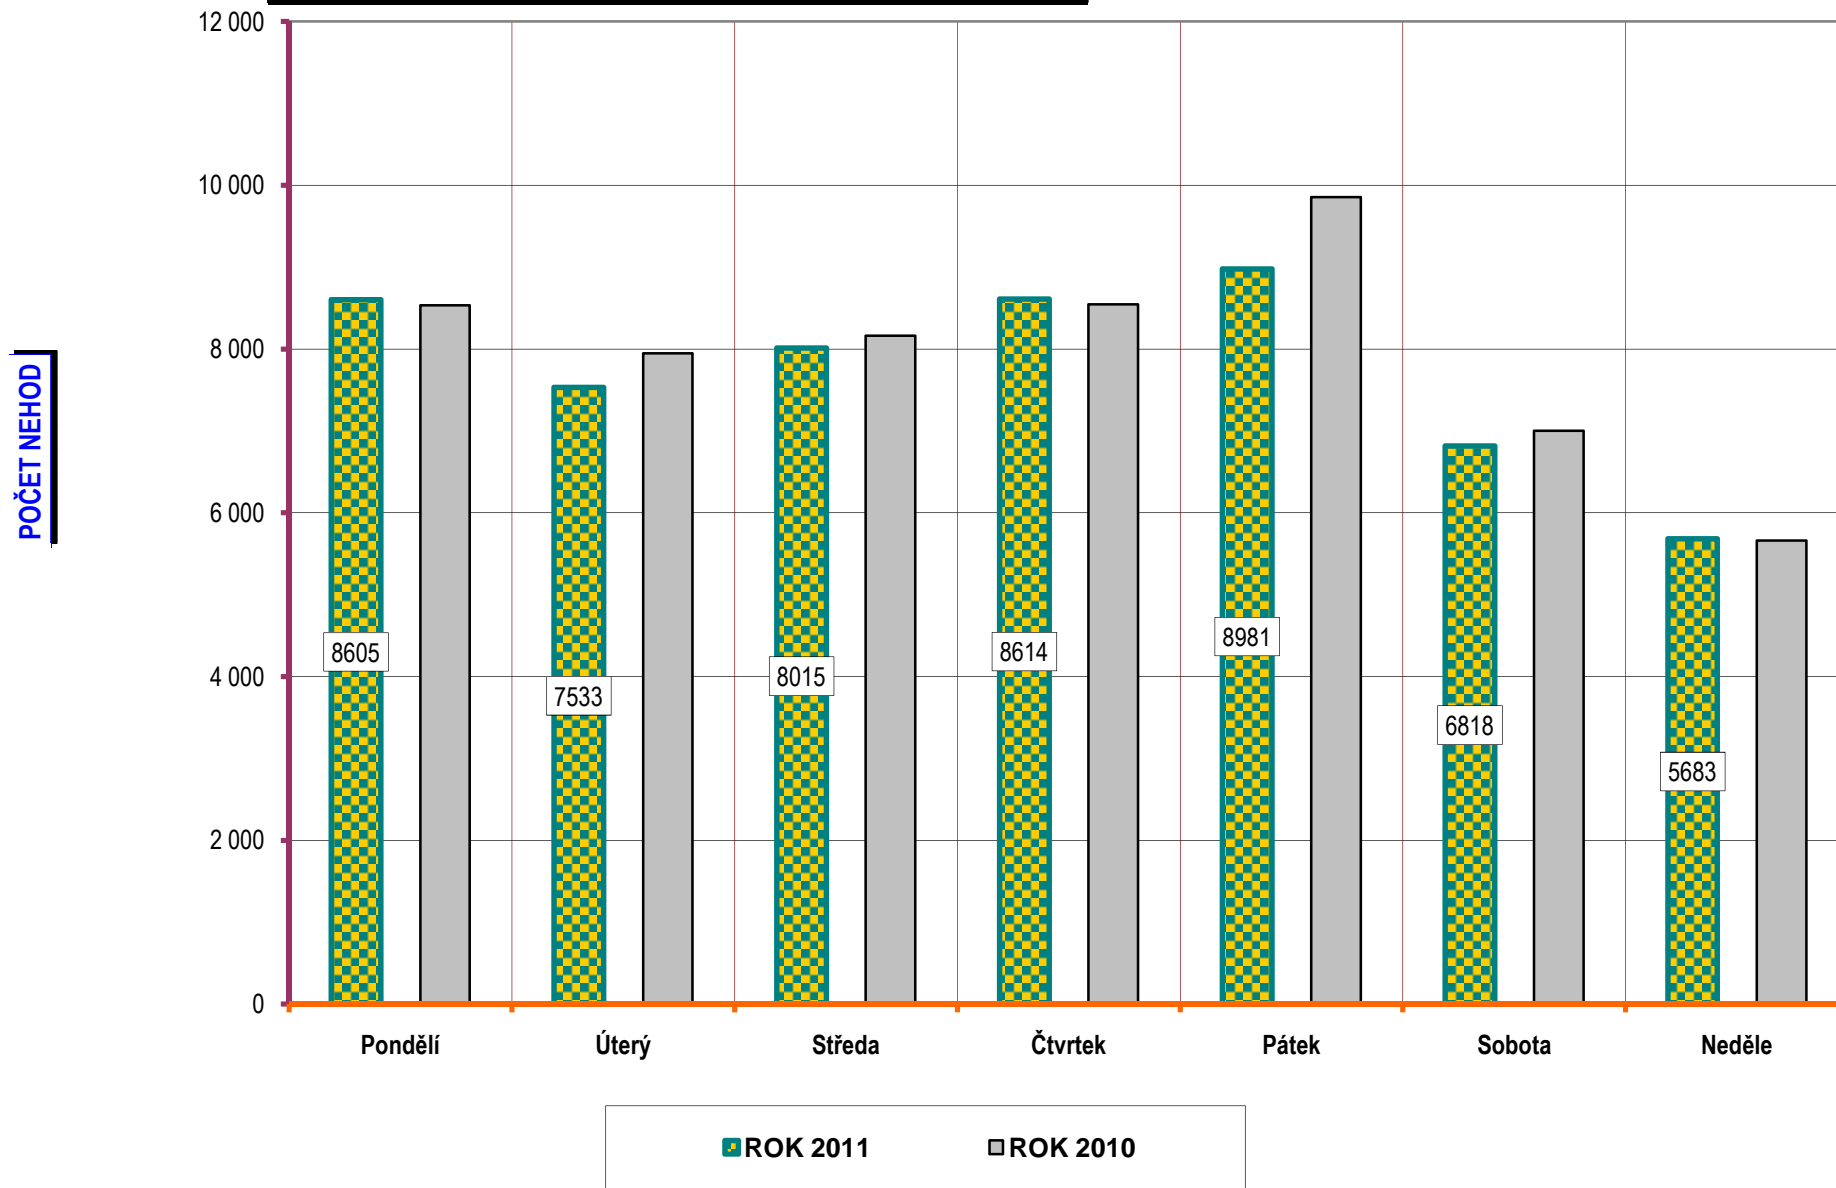

POROVNÁNÍ MĚSÍCŮ - počet usmrcených osob; rok 2009 až 2011

počet usmrcených osob

Porovnání měsíců - období leden až srpen; rok 2011 oproti roku 2010

Porovnání dnů v týdnu - období leden až září; rok 2011 a 2010

DENNÍ ČLENĚNÍ NEHOD - období leden až září; rok 2011 a 2010

DENNÍ ČLENĚNÍ USMRČENÝCH - období leden až září; rok 2011 a 2010

POČET USMRČENÝCH OSOB

Dny v týdnu - závažnost nehod; období leden až září; rok 2010 a 2011

Věkové kategorie usmrcených osob; období leden až září; rok 2011

Počet usmrcených osob

Věková kategorie usmrcených - období leden až září - rozdíl oproti r. 2010;

Počty nehod v krajích; období leden až září; rok 2011

počet nehod

Počty usmrcených osob v krajích; období leden až září; rok 2011

počet usmrcených osob