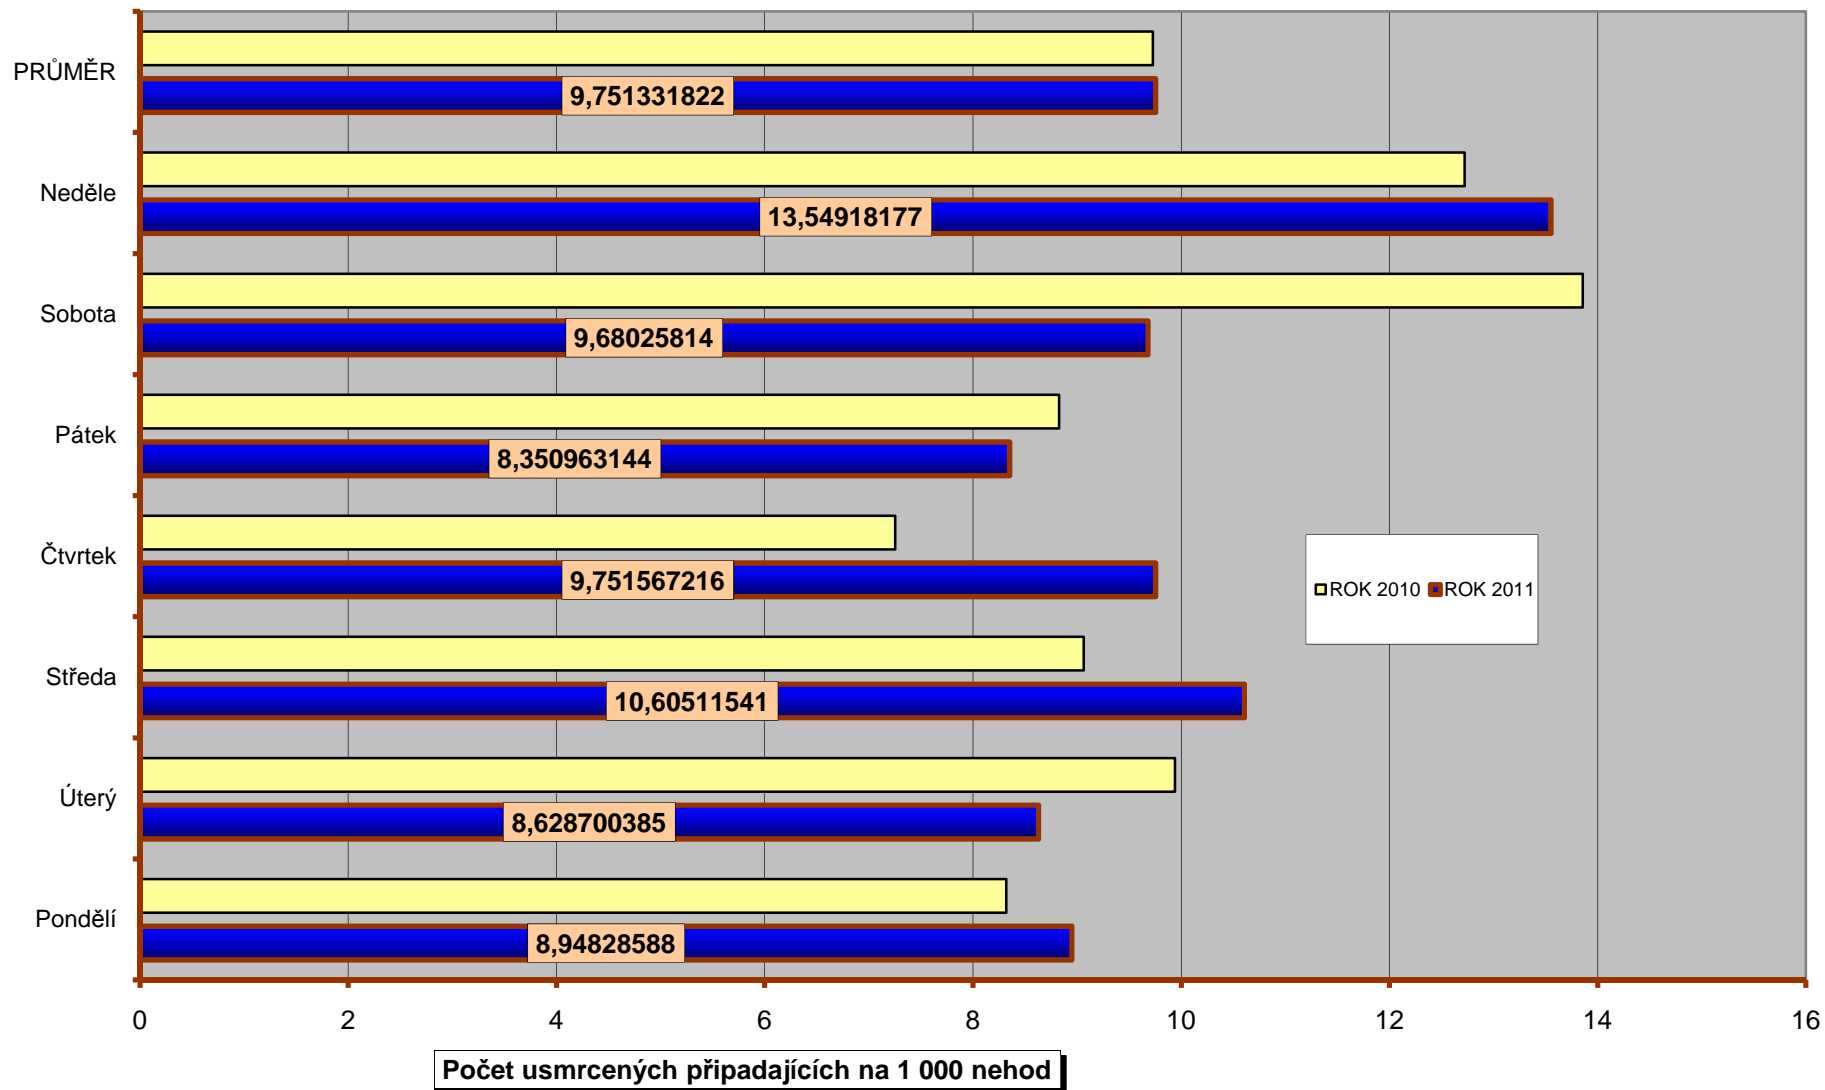

POROVNÁNÍ MĚSÍCŮ - počet usmrcených osob; rok 2009 až 2011

počet usmrcených osob

Porovnání měsíců - období leden až srpen; rok 2011 oproti roku 2010

Porovnání dnů v týdnu - období leden až září; rok 2011 a 2010

DENNÍ ČLENĚNÍ NEHOD - období leden až září; rok 2011 a 2010

DENNÍ ČLENĚNÍ USMRČENÝCH - období leden až září; rok 2011 a 2010

POČET USMRČENÝCH OSOB

Dny v týdnu - závažnost nehod; období leden až září; rok 2010 a 2011

Věkové kategorie usmrcených osob; období leden až září; rok 2011

Počet usmrcených osob

Věková kategorie usmrcených - období leden až září - rozdíl oproti r. 2010;

Počty nehod v krajích; období leden až září; rok 2011