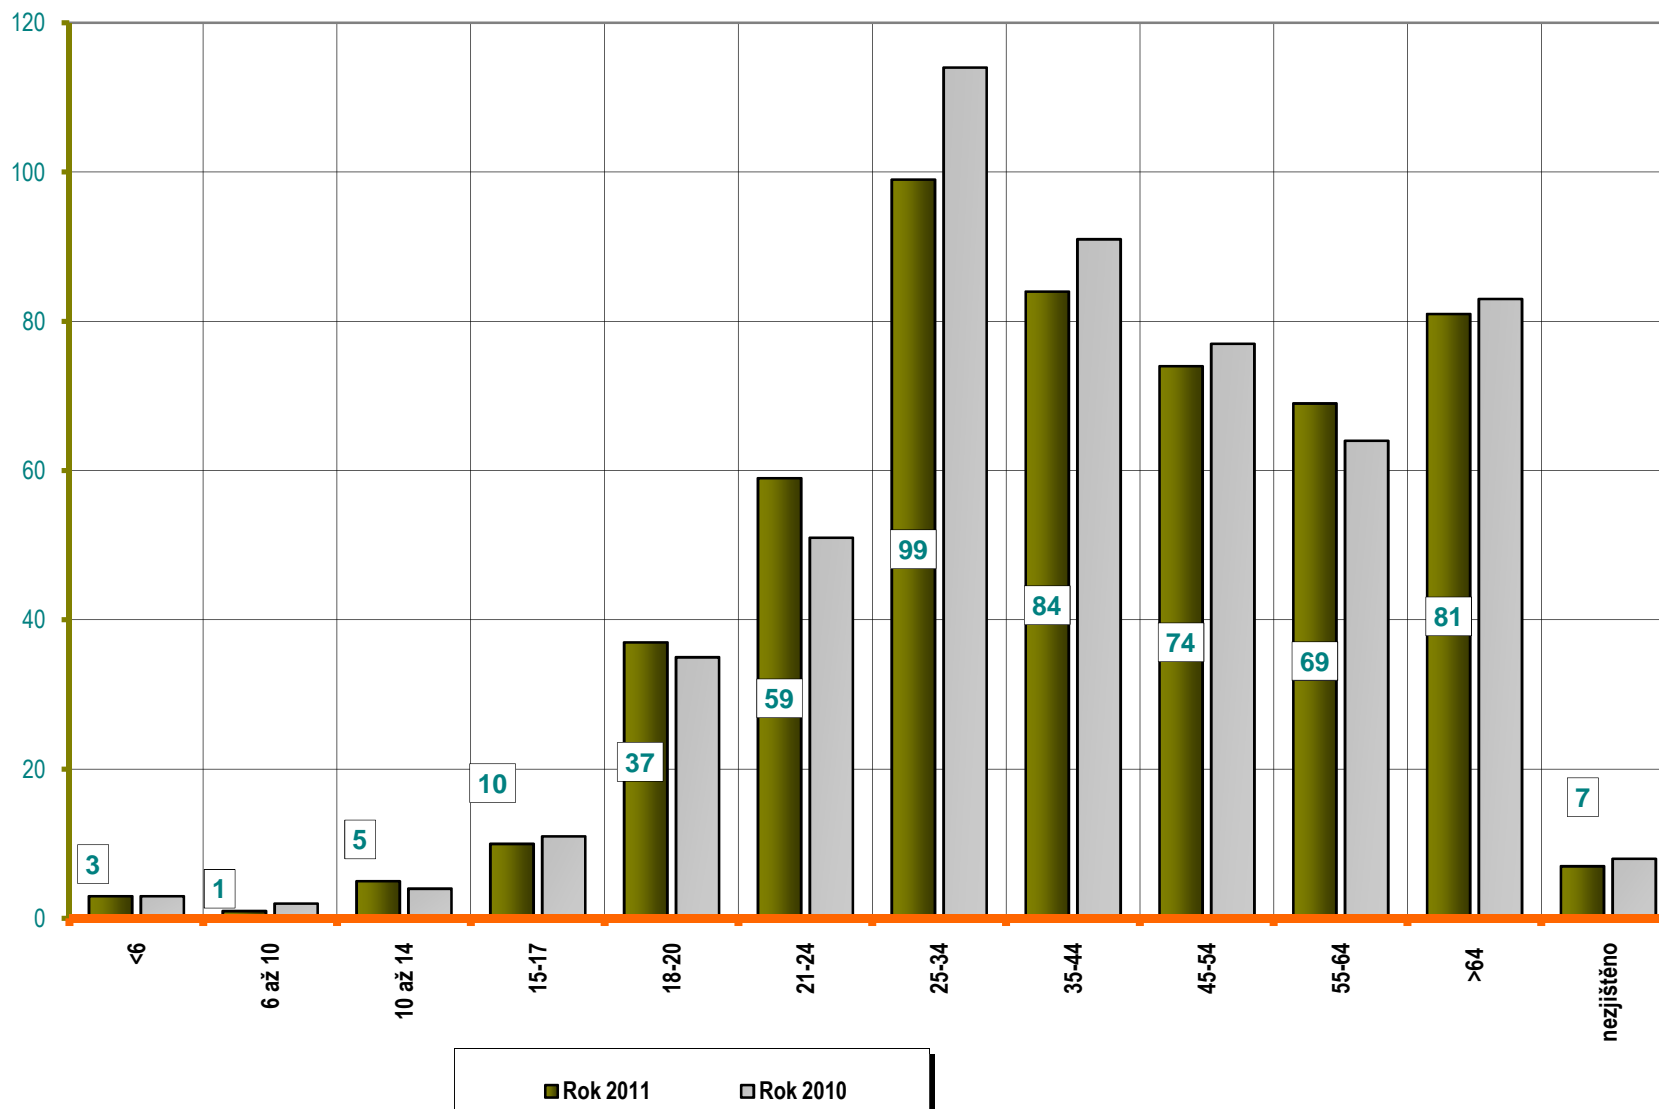

POROVNÁNÍ MĚSÍCŮ - počet usmrcených osob; rok 2009 až 2011

počet usmrcených osob

Porovnání měsíců - období leden až srpen; rok 2011 oproti roku 2010

Porovnání dnů v týdnu - období leden až září; rok 2011 a 2010

DENNÍ ČLENĚNÍ NEHOD - období leden až září; rok 2011 a 2010

DENNÍ ČLENĚNÍ USMRČENÝCH - období leden až září; rok 2011 a 2010

POČET USMRČENÝCH OSOB

Dny v týdnu - závažnost nehod; období leden až září; rok 2010 a 2011

Věkové kategorie usmrcených osob; období leden až září; rok 2011

Počet usmrcených osob

Věková kategorie usmrcených - období leden až září - rozdíl oproti r. 2010;

Počty nehod v krajích; období leden až září; rok 2011

počet nehod

Počty usmrcených osob v krajích; období leden až září; rok 2011

počet usmrcených osob