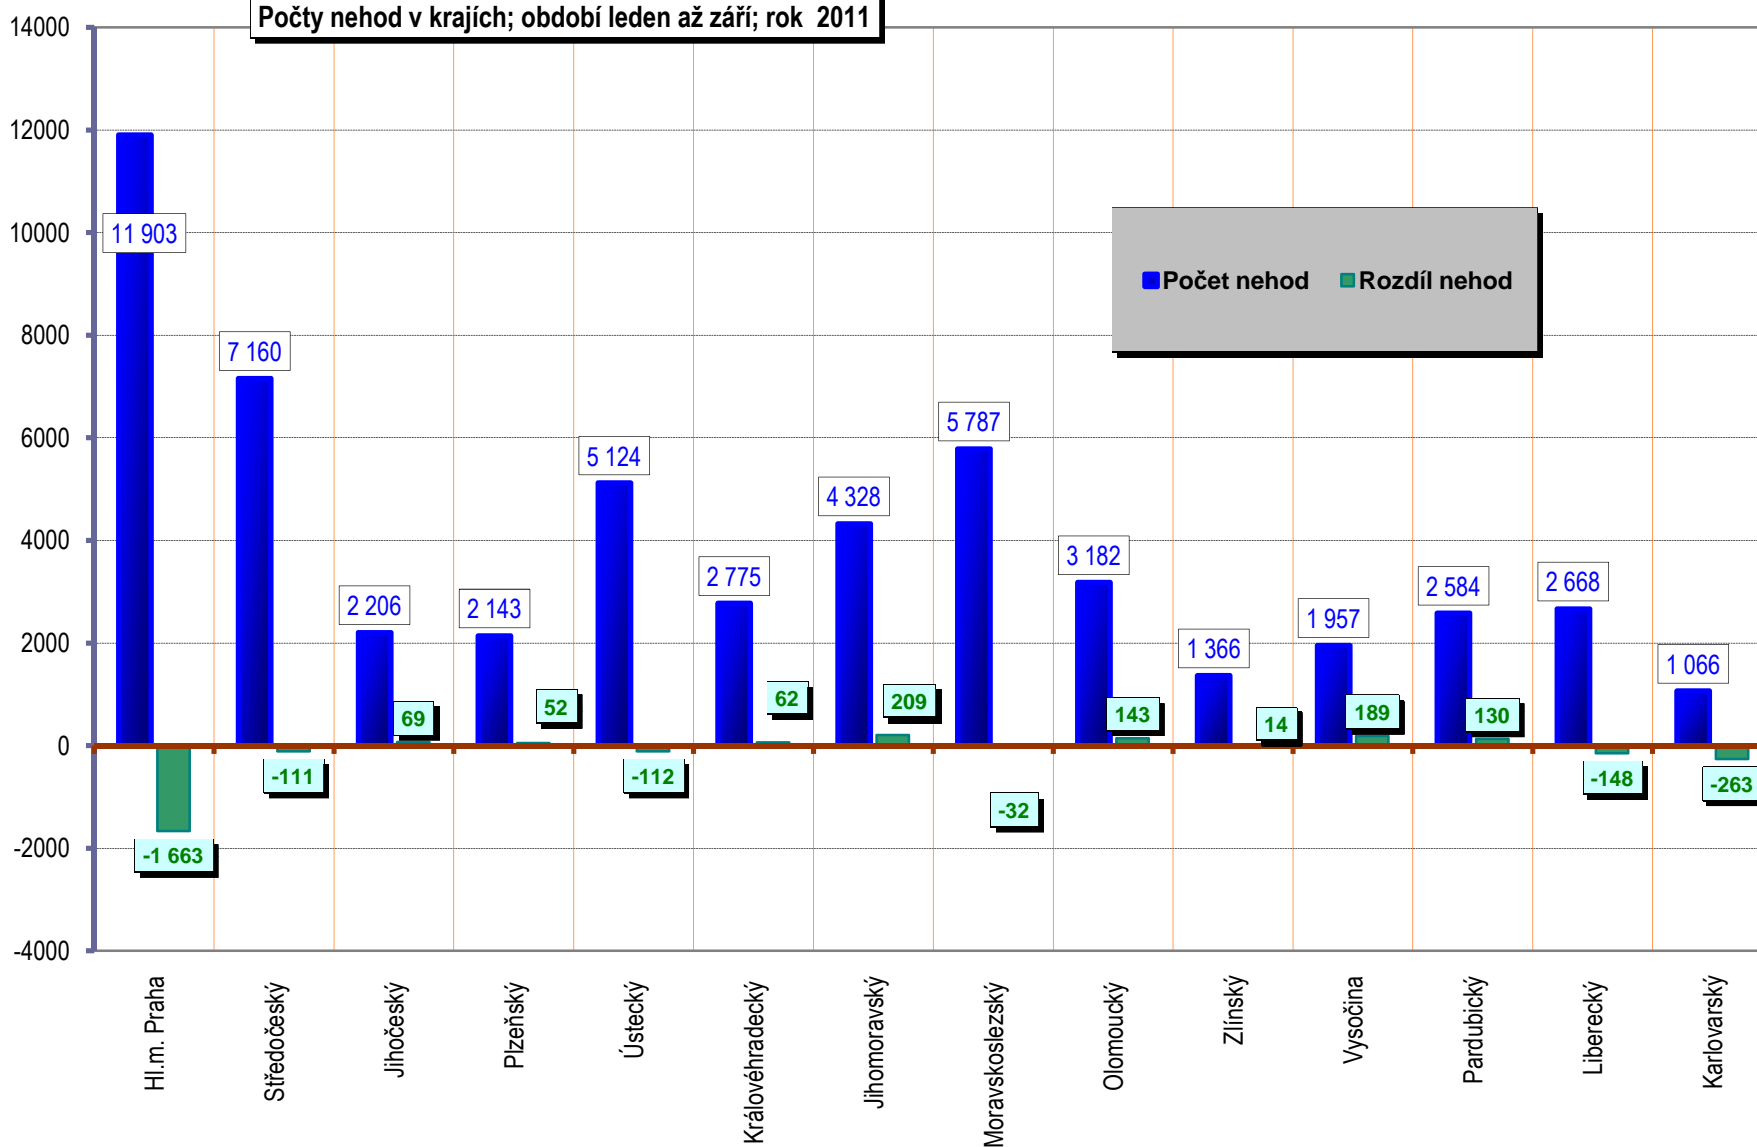

DENNÍ ČLENĚNÍ NEHOD - období leden až září; rok 2011 a 2010

DENNÍ ČLENĚNÍ USMRČENÝCH - období leden až září; rok 2011 a 2010

POČET USMRČENÝCH OSOB

Dny v týdnu - závažnost nehod; období leden až září; rok 2010 a 2011

Věkové kategorie usmrcených osob; období leden až září; rok 2011

Počet usmrcených osob

Věková kategorie usmrcených - období leden až září - rozdíl oproti r. 2010;

Počty nehod v krajích; období leden až září; rok 2011

počet nehod

Počty usmrcených osob v krajích; období leden až září; rok 2011

počet usmrcených osob