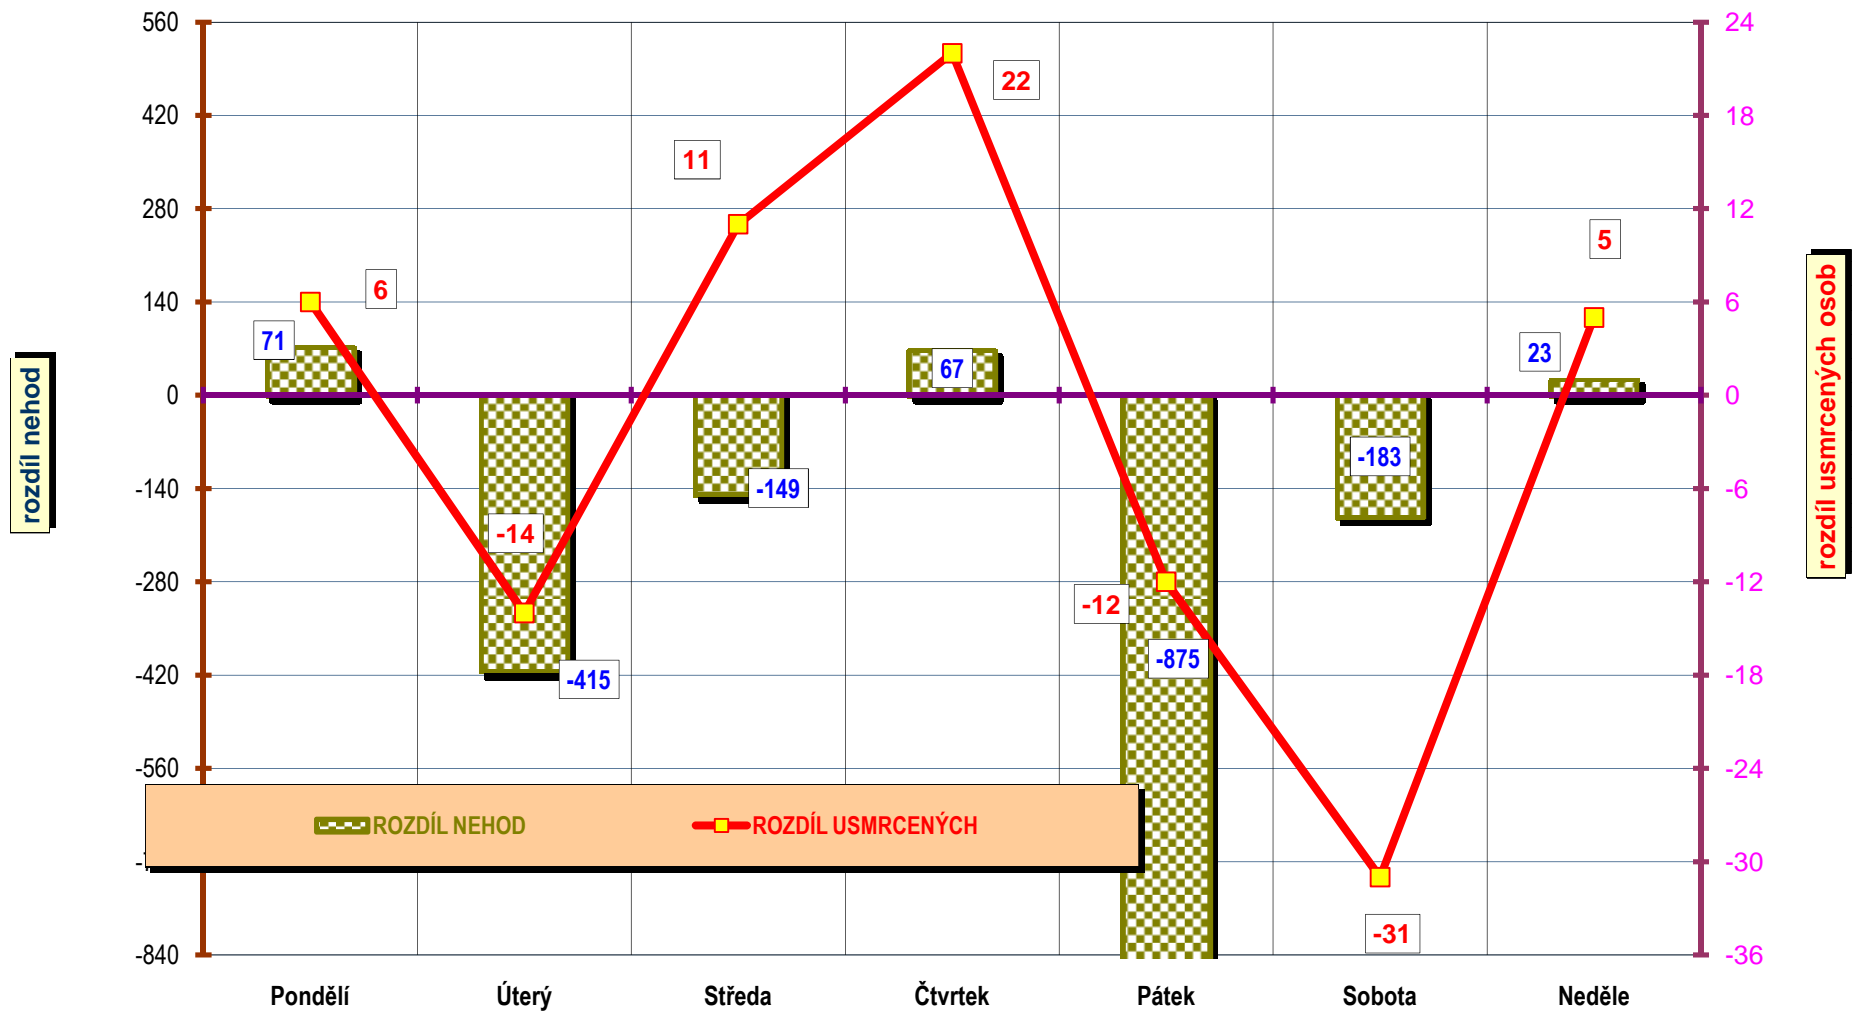

POROVNÁNÍ MĚSÍCŮ - počet usmrcených osob; rok 2009 až 2011

počet usmrcených osob

Porovnání měsíců - období leden až srpen; rok 2011 oproti roku 2010

Porovnání dnů v týdnu - období leden až září; rok 2011 a 2010

DENNÍ ČLENĚNÍ NEHOD - období leden až září; rok 2011 a 2010

DENNÍ ČLENĚNÍ USMRČENÝCH - období leden až září; rok 2011 a 2010

POČET USMRČENÝCH OSOB

Dny v týdnu - závažnost nehod; období leden až září; rok 2010 a 2011

Věkové kategorie usmrcených osob; období leden až září; rok 2011

Počet usmrcených osob

Věková kategorie usmrcených - období leden až září - rozdíl oproti r. 2010;

Počty nehod v krajích; období leden až září; rok 2011