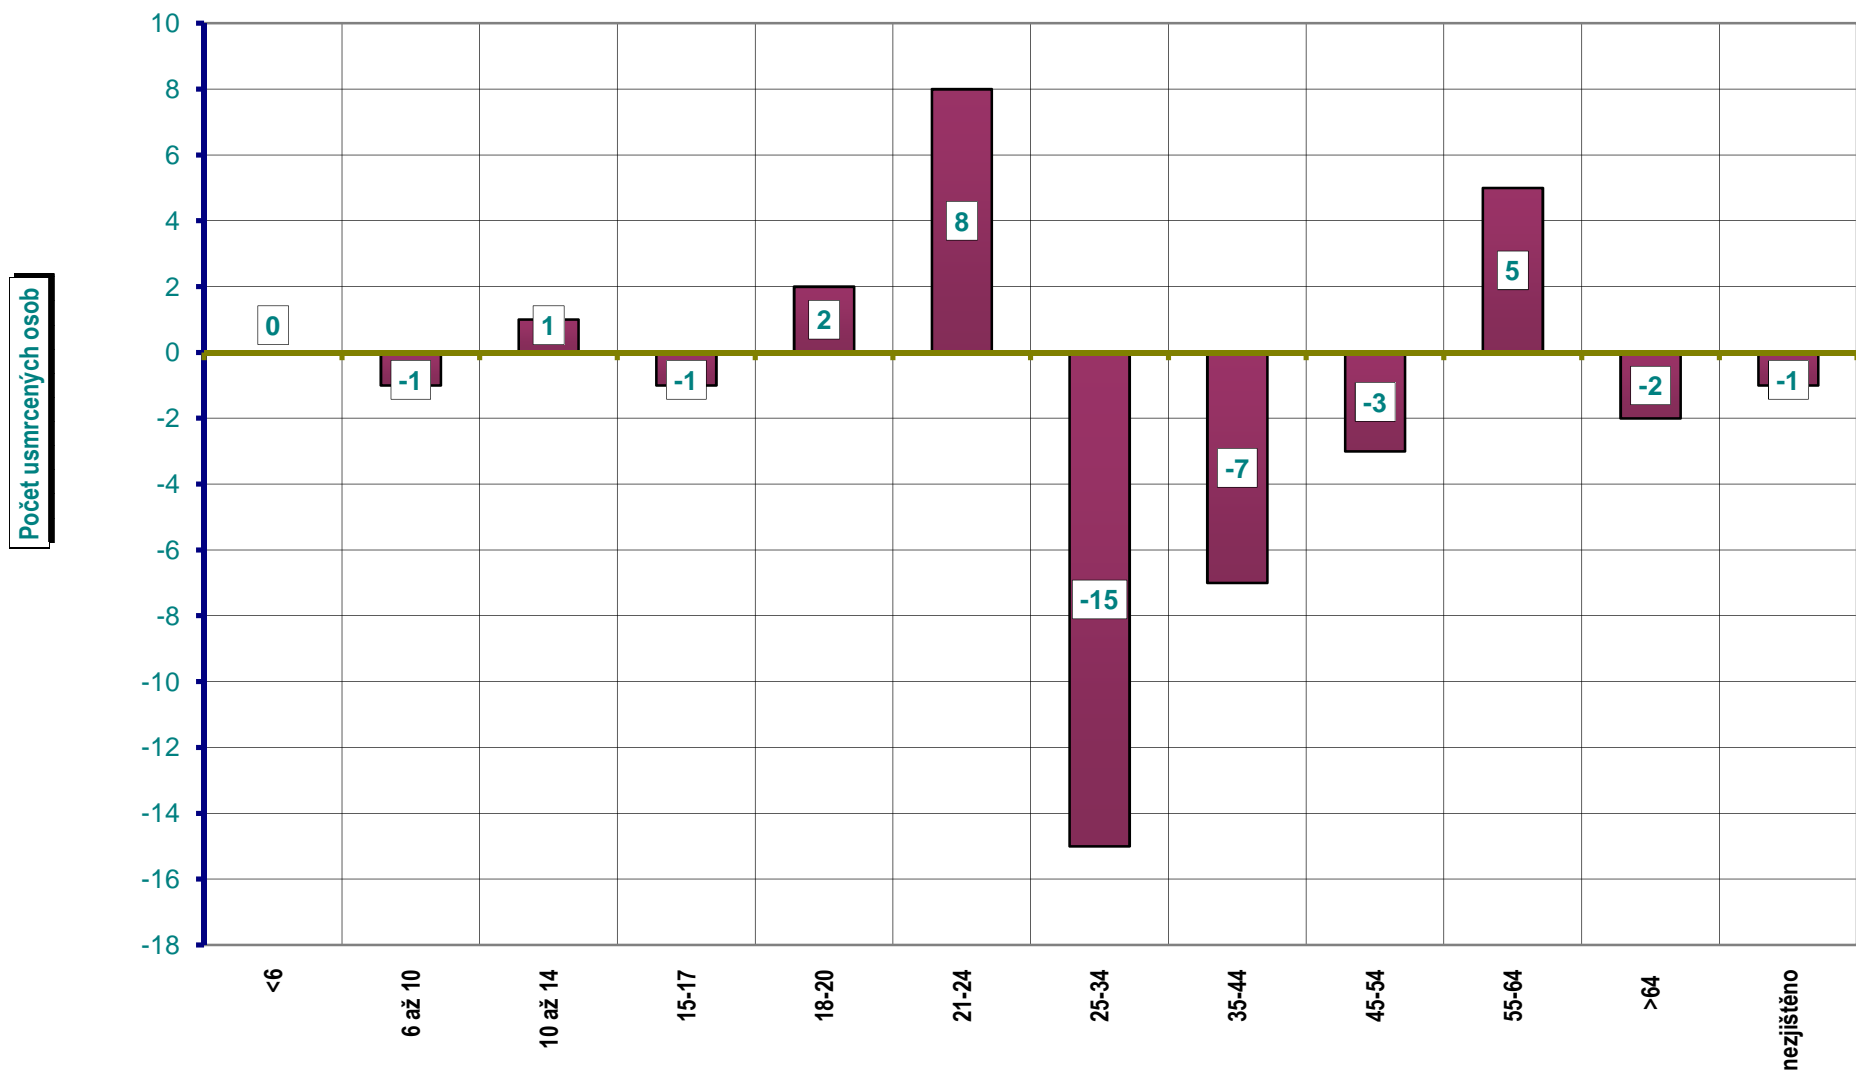

POROVNÁNÍ MĚSÍCŮ - počet usmrcených osob; rok 2009 až 2011

počet usmrcených osob

Porovnání měsíců - období leden až srpen; rok 2011 oproti roku 2010

Porovnání dnů v týdnu - období leden až září; rok 2011 a 2010

DENNÍ ČLENĚNÍ NEHOD - období leden až září; rok 2011 a 2010

DENNÍ ČLENĚNÍ USMRČENÝCH - období leden až září; rok 2011 a 2010

POČET USMRČENÝCH OSOB

Dny v týdnu - závažnost nehod; období leden až září; rok 2010 a 2011

Věkové kategorie usmrcených osob; období leden až září; rok 2011

Počet usmrcených osob

Věková kategorie usmrcených - období leden až září - rozdíl oproti r. 2010;

Počty nehod v krajích; období leden až září; rok 2011

počet nehod

Počty usmrcených osob v krajích; období leden až září; rok 2011

počet usmrcených osob