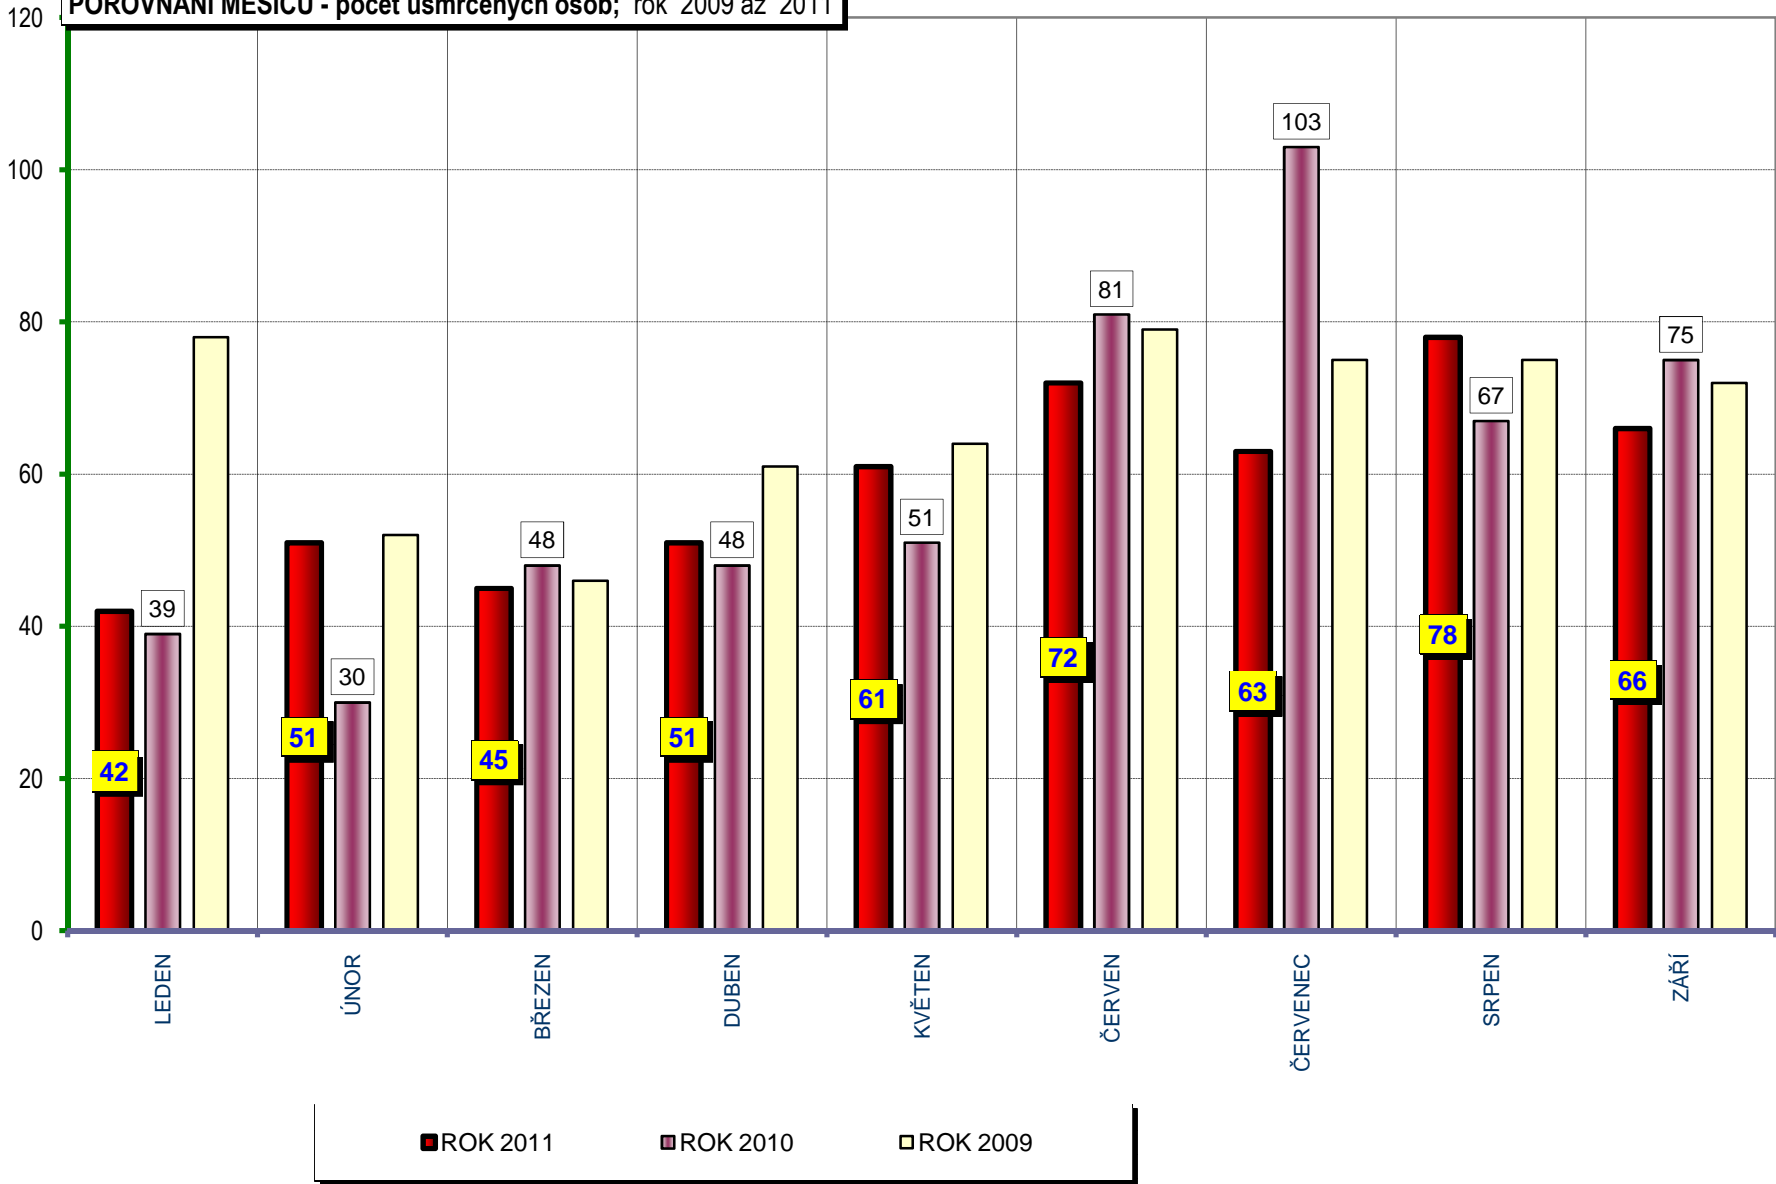

POROVNÁNÍ MĚSÍCŮ - počet usmrcených osob; rok 2009 až 2011

počet usmrcených osob

Porovnání měsíců - období leden až srpen; rok 2011 oproti roku 2010

Porovnání dnů v týdnu - období leden až září; rok 2011 a 2010

DENNÍ ČLENĚNÍ NEHOD - období leden až září; rok 2011 a 2010

DENNÍ ČLENĚNÍ USMRČENÝCH - období leden až září; rok 2011 a 2010

POČET USMRČENÝCH OSOB

Dny v týdnu - závažnost nehod; období leden až září; rok 2010 a 2011

Věkové kategorie usmrcených osob; období leden až září; rok 2011

Počet usmrcených osob

Věková kategorie usmrcených - období leden až září - rozdíl oproti r. 2010;

Počty nehod v krajích; období leden až září; rok 2011

počet nehod

Počty usmrcených osob v krajích; období leden až září; rok 2011

počet usmrcených osob