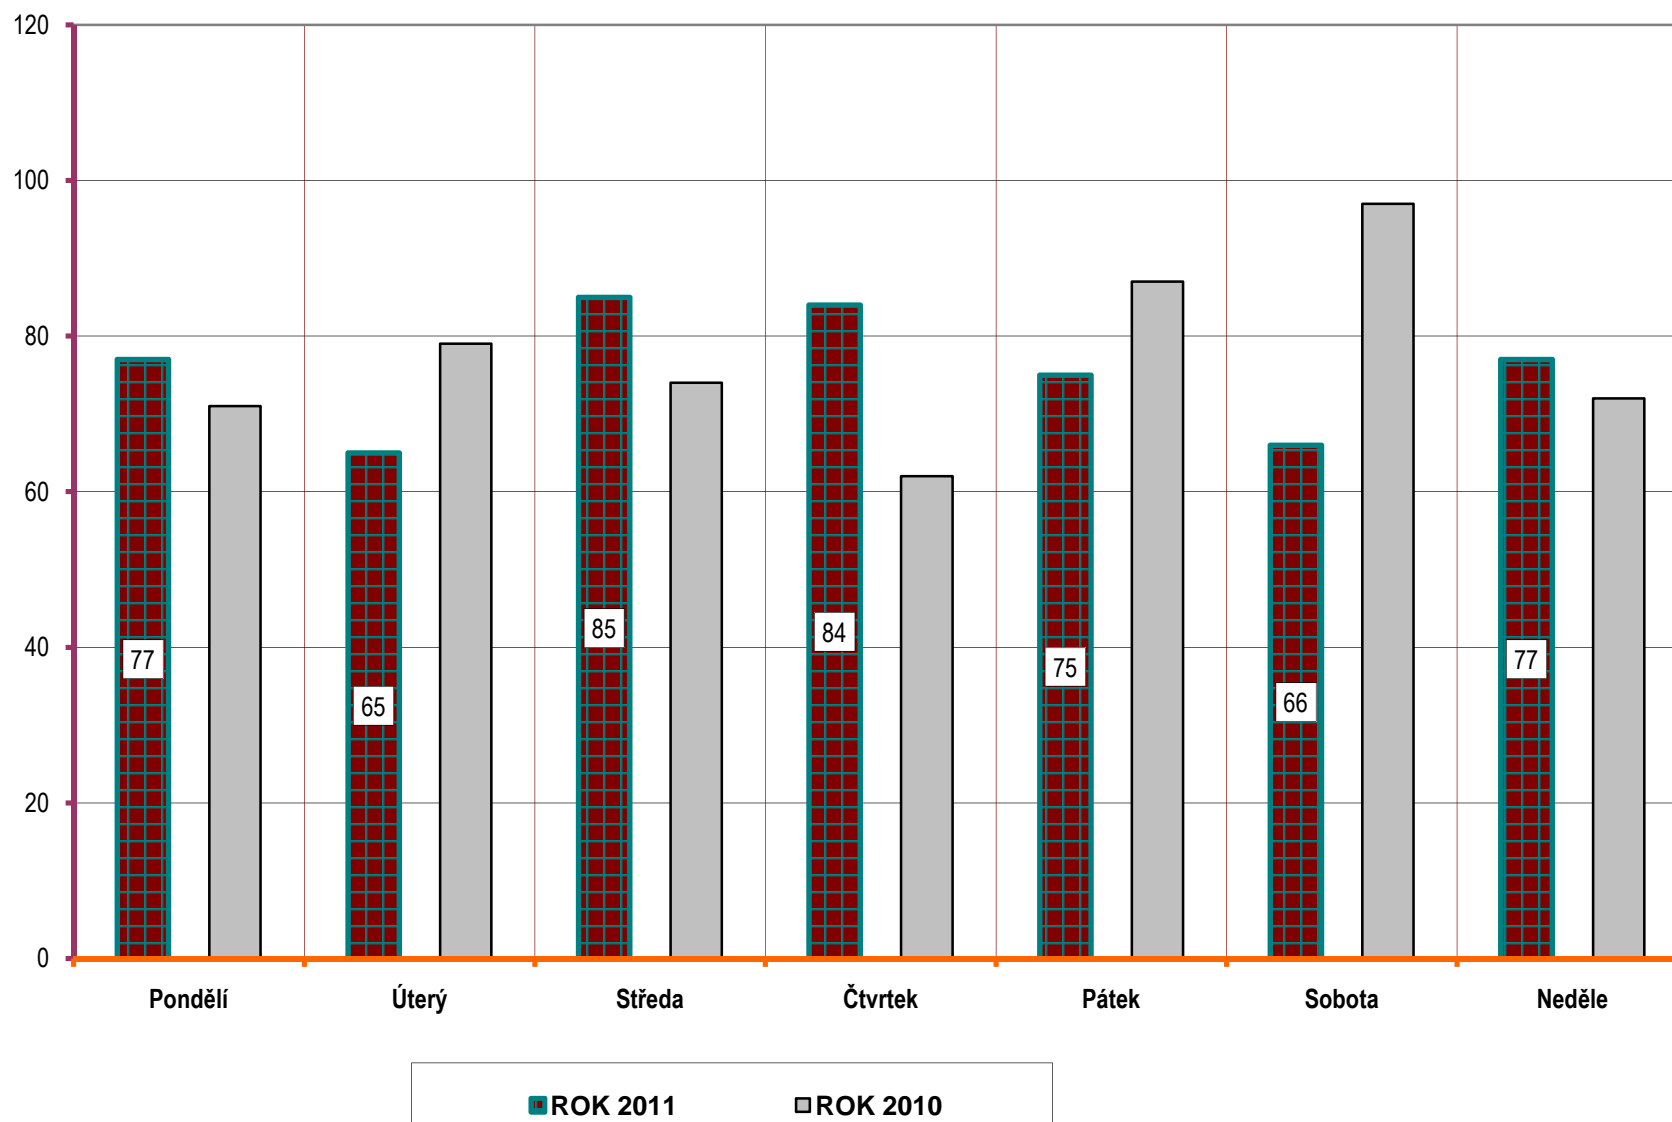

POROVNÁNÍ MĚSÍCŮ - počet usmrcených osob; rok 2009 až 2011

počet usmrcených osob

Porovnání měsíců - období leden až srpen; rok 2011 oproti roku 2010

Porovnání dnů v týdnu - období leden až září; rok 2011 a 2010

DENNÍ ČLENĚNÍ NEHOD - období leden až září; rok 2011 a 2010

DENNÍ ČLENĚNÍ USMRČENÝCH - období leden až září; rok 2011 a 2010

POČET USMRČENÝCH OSOB

Dny v týdnu - závažnost nehod; období leden až září; rok 2010 a 2011

Věkové kategorie usmrcených osob; období leden až září; rok 2011

Počet usmrcených osob

Věková kategorie usmrcených - období leden až září - rozdíl oproti r. 2010;

Počty nehod v krajích; období leden až září; rok 2011

počet nehod

Počty usmrcených osob v krajích; období leden až září; rok 2011

počet usmrcených osob