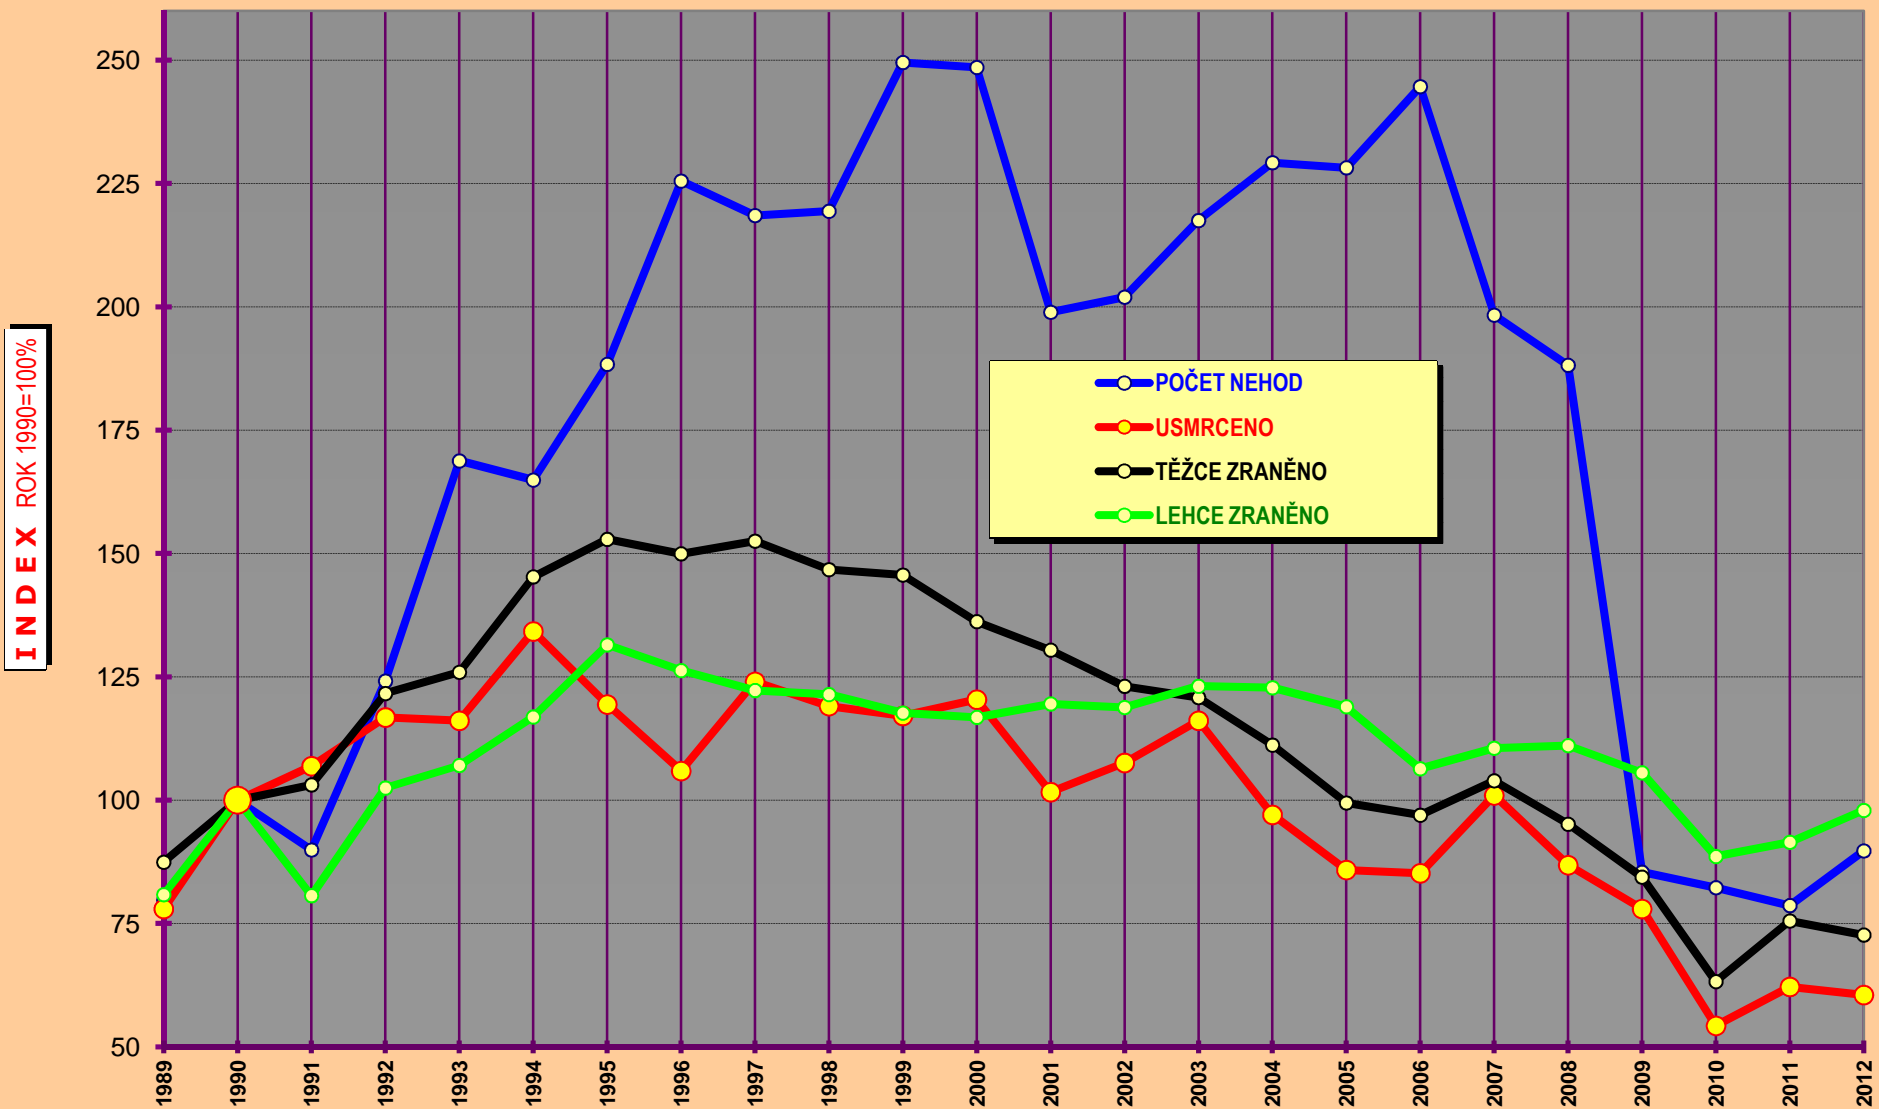

VÝVOJ POČTU NEHOD A JEJICH NÁSLEDKŮ; za leden až duben; od r. 1989

VÝVOJ POČTU NEHOD A JEJICH NÁSLEDKŮ; za leden až duben; od r. 1989

DENNÍ ČLENĚNÍ NEHOD - leden až duben; porovnání roku 2012 a 2011

DENNÍ ČLENĚNÍ USMRCENÝCH - leden až duben; porovnání roku 2012 a 2011

POČET USMRCENÝCH OSOB

Porovnání dnů v týdnu - období leden až duben; rok 2012 a 2011

Dny v týdnu - závažnost nehod; leden až duben; porovnání roku 2012 a 2011

Počet usmrcených připadajících na 1 000 nehod

Věkové kategorie usmrcených osob; období leden až duben; rok 2012

Počet usmrcených osob

■ Rok 2012    □ Rok 2011

Věková kategorie usmrcených - období leden až duben - rozdíl oproti r. 2011