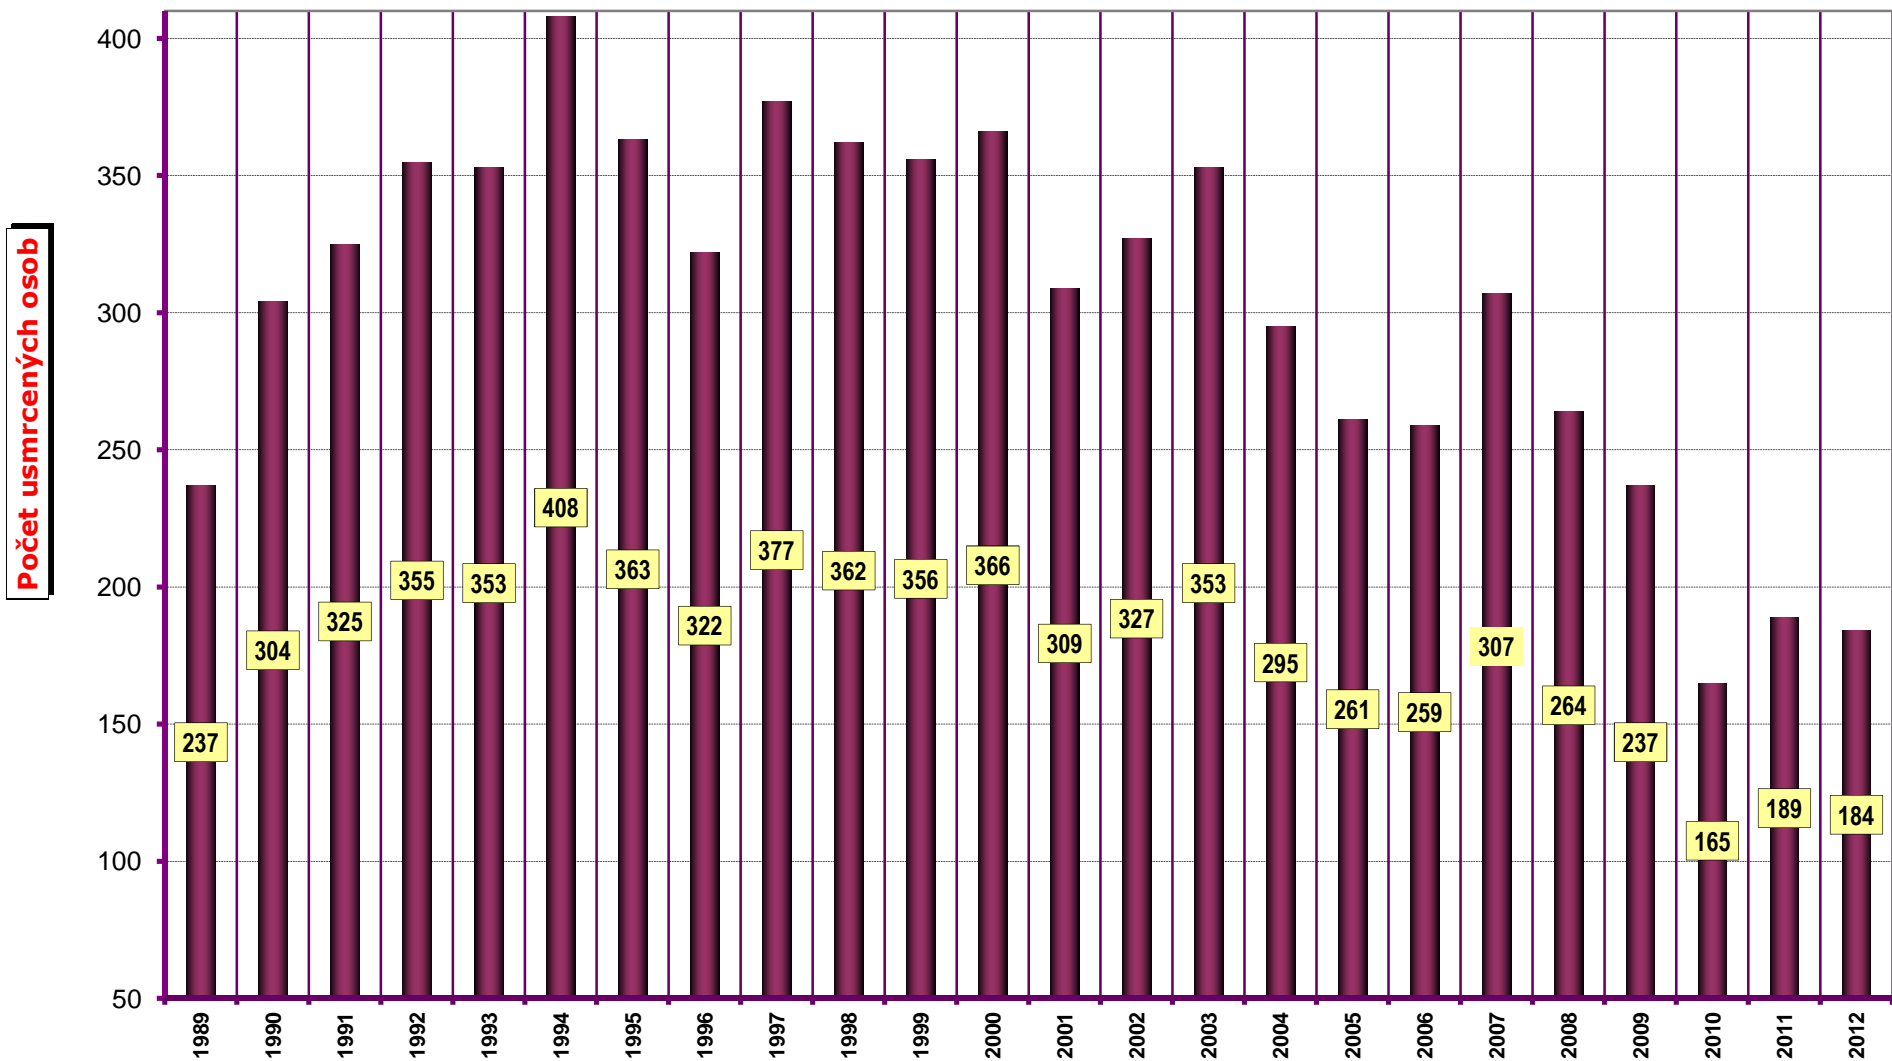

VÝVOJ POČTU NEHOD A JEJICH NÁSLEDKŮ; za leden až duben; od r. 1989

VÝVOJ POČTU NEHOD A JEJICH NÁSLEDKŮ; za leden až duben; od r. 1989

DENNÍ ČLENĚNÍ NEHOD - leden až duben; porovnání roku 2012 a 2011

DENNÍ ČLENĚNÍ USMRCENÝCH - leden až duben; porovnání roku 2012 a 2011

POČET USMRCENÝCH OSOB

Porovnání dnů v týdnu - období leden až duben; rok 2012 a 2011

Dny v týdnu - závažnost nehod; leden až duben; porovnání roku 2012 a 2011

Počet usmrcených připadajících na 1 000 nehod

Věkové kategorie usmrcených osob; období leden až duben; rok 2012

Počet usmrcených osob

■ Rok 2012    □ Rok 2011

Věková kategorie usmrcených - období leden až duben - rozdíl oproti r. 2011