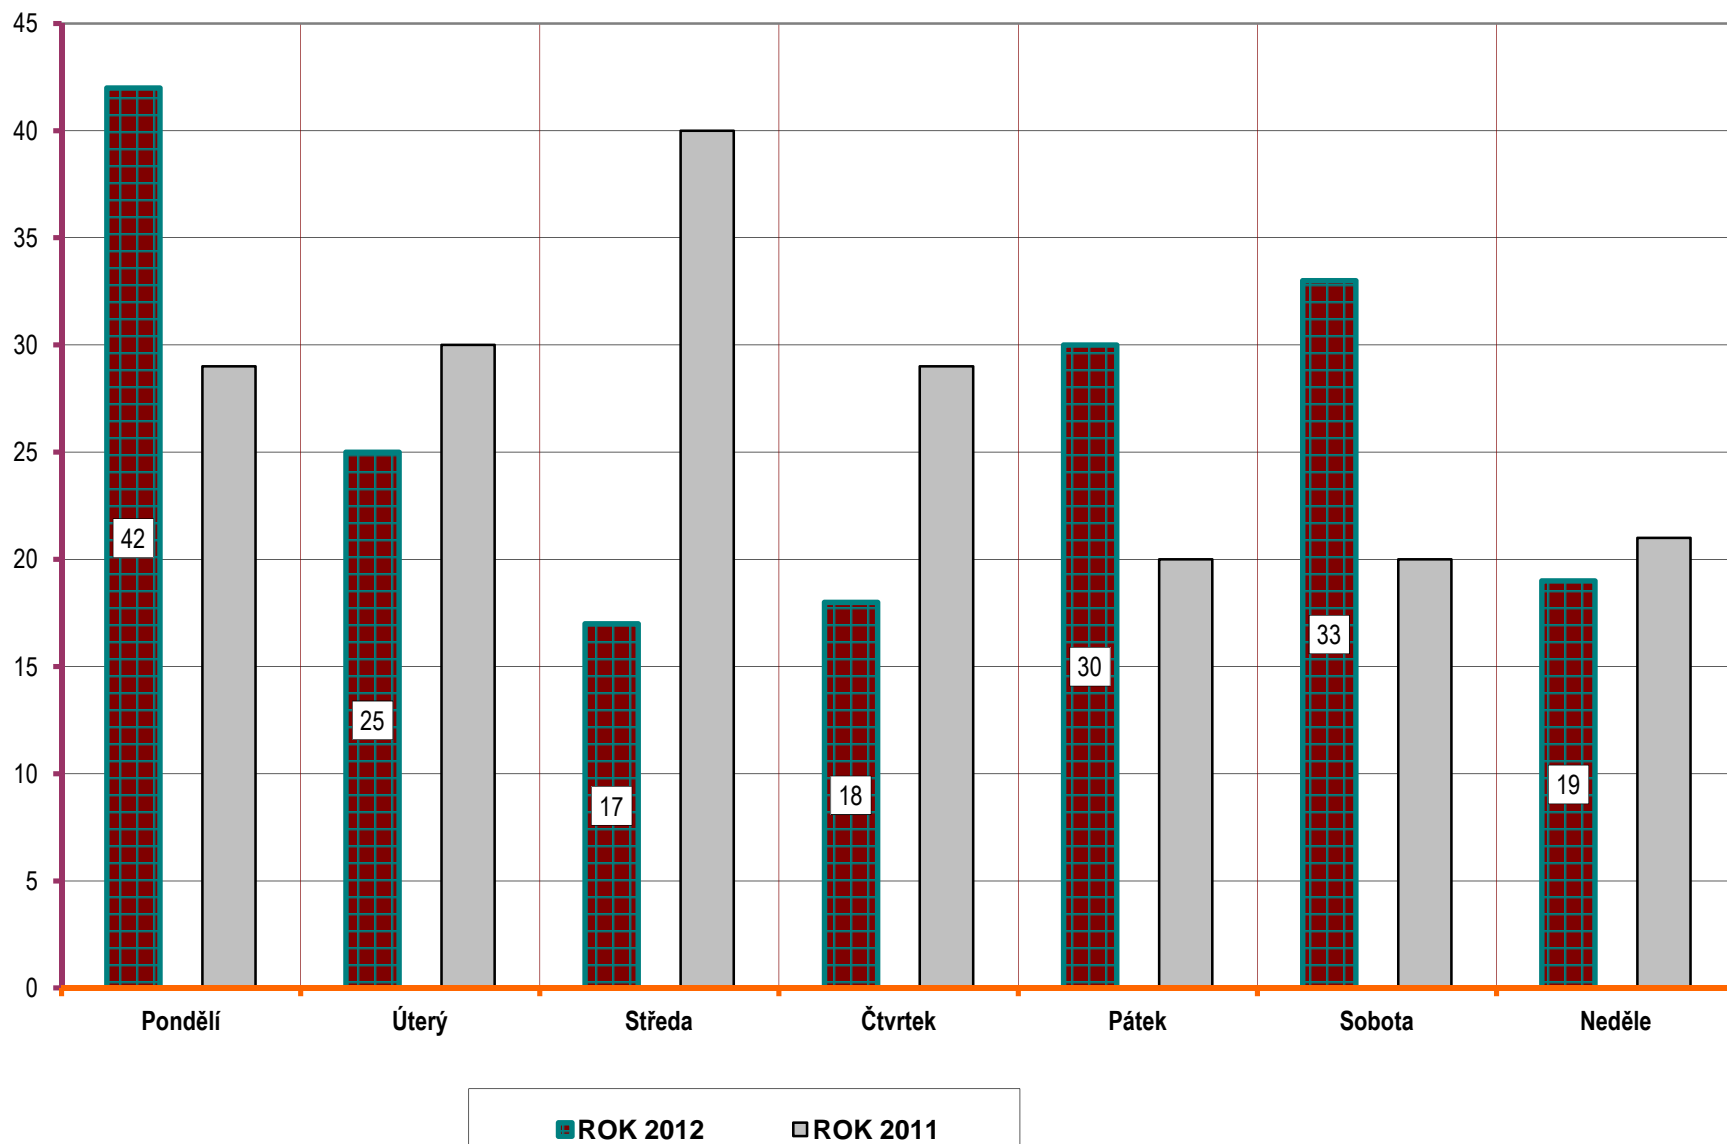

VÝVOJ POČTU NEHOD A JEJICH NÁSLEDKŮ; za leden až duben; od r. 1989

VÝVOJ POČTU NEHOD A JEJICH NÁSLEDKŮ; za leden až duben; od r. 1989

DENNÍ ČLENĚNÍ NEHOD - leden až duben; porovnání roku 2012 a 2011

DENNÍ ČLENĚNÍ USMRCENÝCH - leden až duben; porovnání roku 2012 a 2011

POČET USMRCENÝCH OSOB

Porovnání dnů v týdnu - období leden až duben; rok 2012 a 2011

Dny v týdnu - závažnost nehod; leden až duben; porovnání roku 2012 a 2011

Počet usmrcených připadajících na 1 000 nehod

Věkové kategorie usmrcených osob; období leden až duben; rok 2012

Počet usmrcených osob

■ Rok 2012    □ Rok 2011

Věková kategorie usmrcených - období leden až duben - rozdíl oproti r. 2011