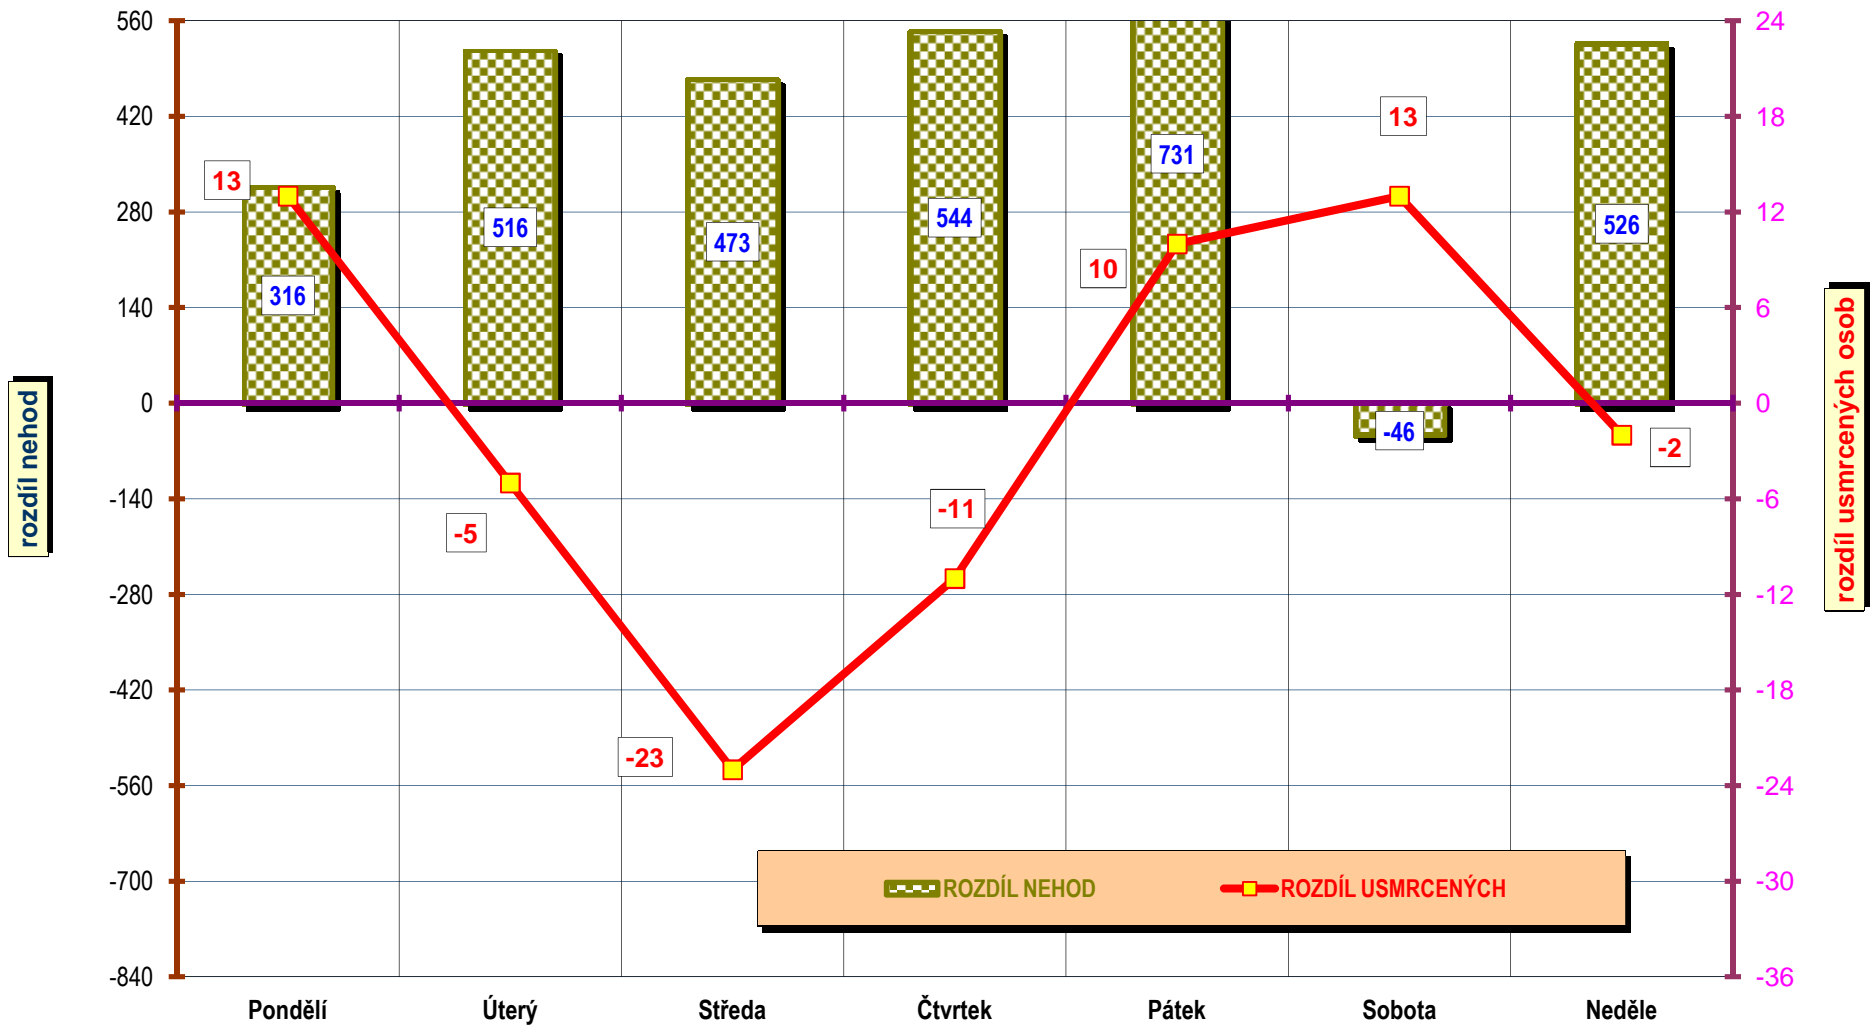

VÝVOJ POČTU NEHOD A JEJICH NÁSLEDKŮ; za leden až duben; od r. 1989

VÝVOJ POČTU NEHOD A JEJICH NÁSLEDKŮ; za leden až duben; od r. 1989

DENNÍ ČLENĚNÍ NEHOD - leden až duben; porovnání roku 2012 a 2011

DENNÍ ČLENĚNÍ USMRCENÝCH - leden až duben; porovnání roku 2012 a 2011

POČET USMRCENÝCH OSOB

Porovnání dnů v týdnu - období leden až duben; rok 2012 a 2011

Dny v týdnu - závažnost nehod; leden až duben; porovnání roku 2012 a 2011

Počet usmrcených připadajících na 1 000 nehod

Věkové kategorie usmrcených osob; období leden až duben; rok 2012

Počet usmrcených osob

■ Rok 2012    □ Rok 2011

Věková kategorie usmrcených - období leden až duben - rozdíl oproti r. 2011