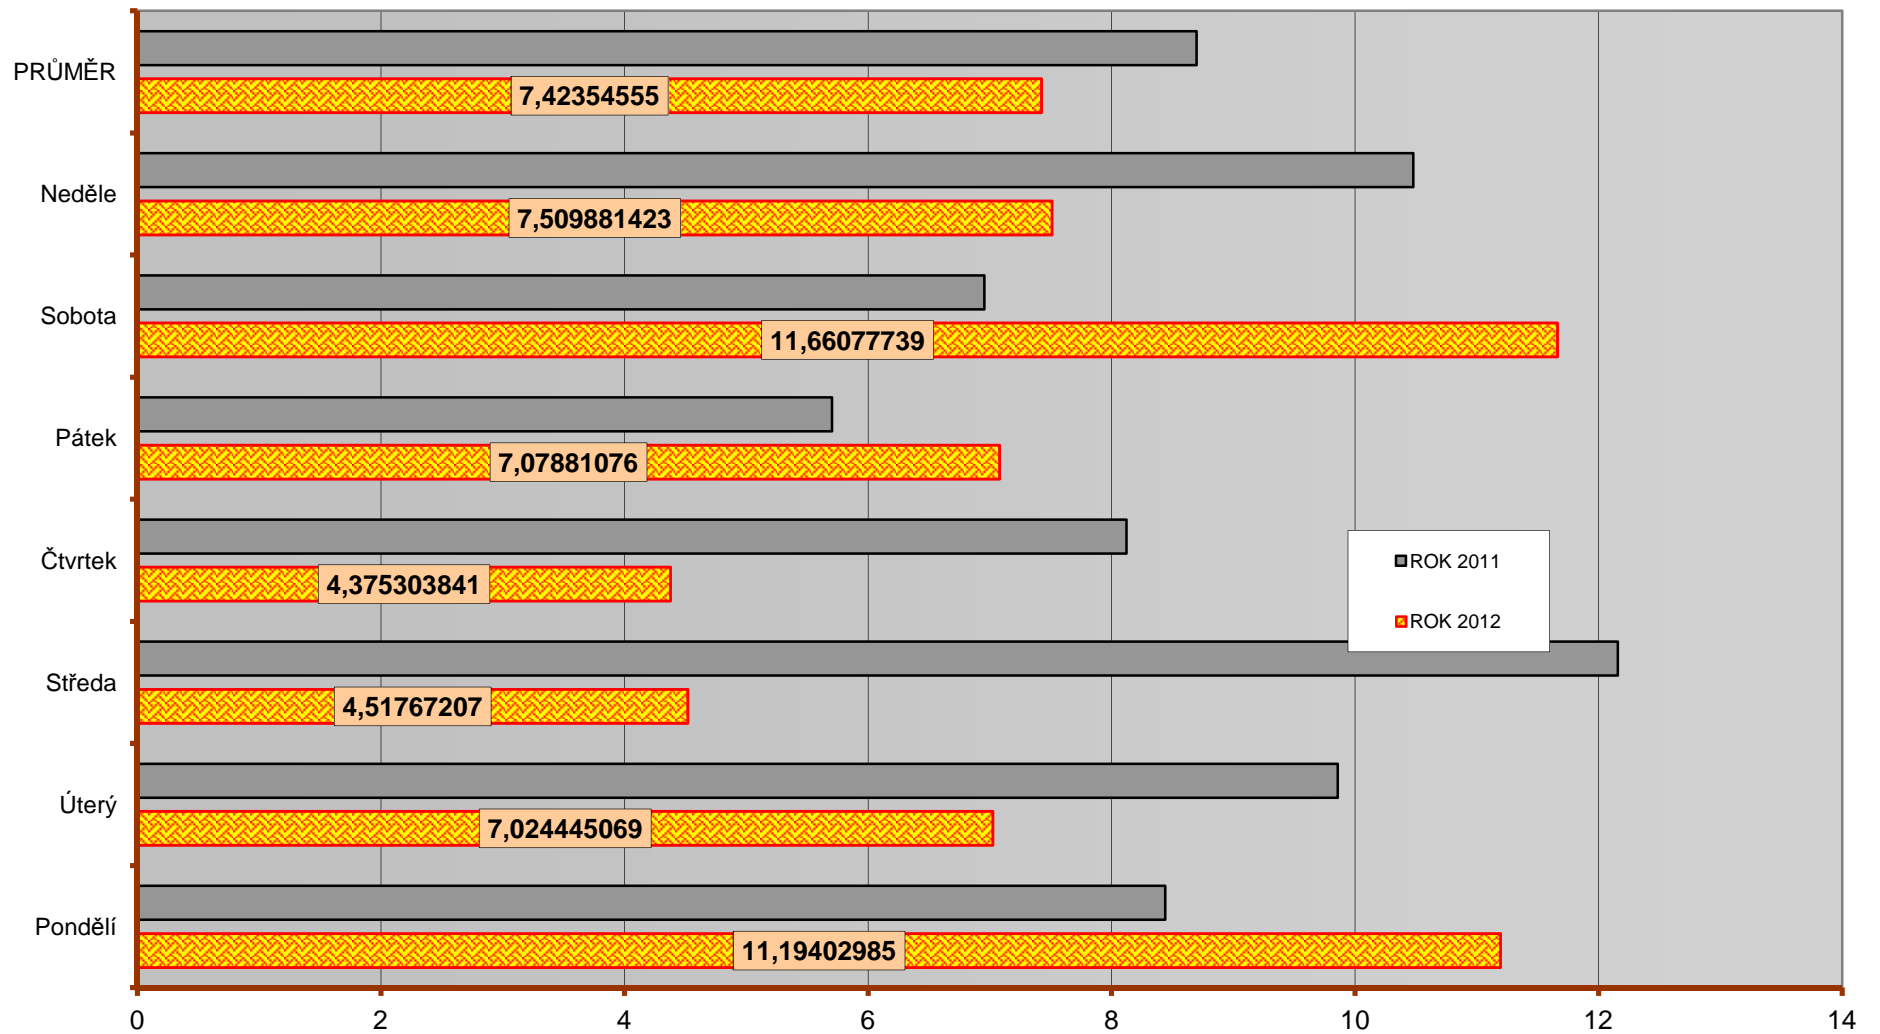

VÝVOJ POČTU NEHOD A JEJICH NÁSLEDKŮ; za leden až duben; od r. 1989

VÝVOJ POČTU NEHOD A JEJICH NÁSLEDKŮ; za leden až duben; od r. 1989

DENNÍ ČLENĚNÍ NEHOD - leden až duben; porovnání roku 2012 a 2011

DENNÍ ČLENĚNÍ USMRCENÝCH - leden až duben; porovnání roku 2012 a 2011

POČET USMRCENÝCH OSOB

Porovnání dnů v týdnu - období leden až duben; rok 2012 a 2011

Dny v týdnu - závažnost nehod; leden až duben; porovnání roku 2012 a 2011

Počet usmrcených připadajících na 1 000 nehod

Věkové kategorie usmrcených osob; období leden až duben; rok 2012

Počet usmrcených osob

■ Rok 2012    □ Rok 2011

Věková kategorie usmrcených - období leden až duben - rozdíl oproti r. 2011