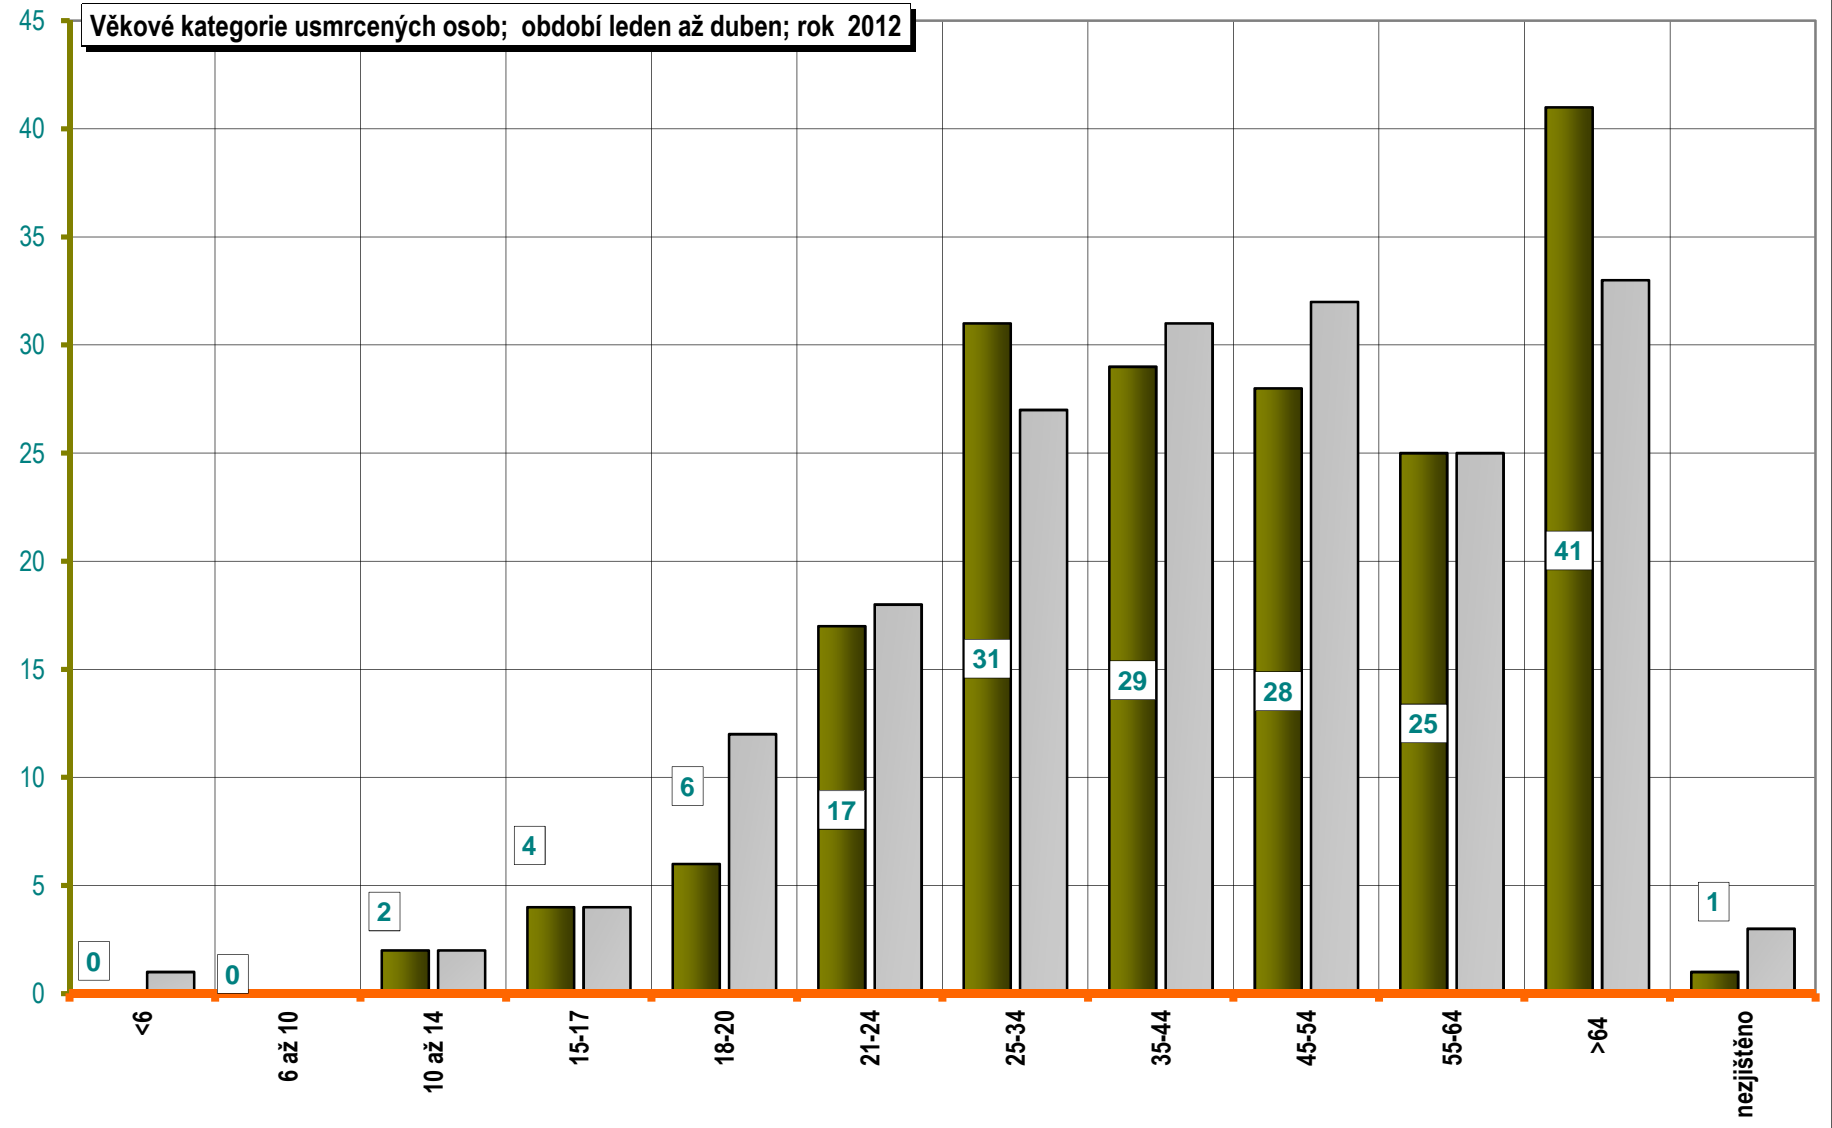

VÝVOJ POČTU NEHOD A JEJICH NÁSLEDKŮ; za leden až duben; od r. 1989

VÝVOJ POČTU NEHOD A JEJICH NÁSLEDKŮ; za leden až duben; od r. 1989

DENNÍ ČLENĚNÍ NEHOD - leden až duben; porovnání roku 2012 a 2011

DENNÍ ČLENĚNÍ USMRCENÝCH - leden až duben; porovnání roku 2012 a 2011

POČET USMRCENÝCH OSOB

Porovnání dnů v týdnu - období leden až duben; rok 2012 a 2011

Dny v týdnu - závažnost nehod; leden až duben; porovnání roku 2012 a 2011

Počet usmrcených připadajících na 1 000 nehod

Věkové kategorie usmrcených osob; období leden až duben; rok 2012

Počet usmrcených osob

■ Rok 2012    □ Rok 2011

Věková kategorie usmrcených - období leden až duben - rozdíl oproti r. 2011