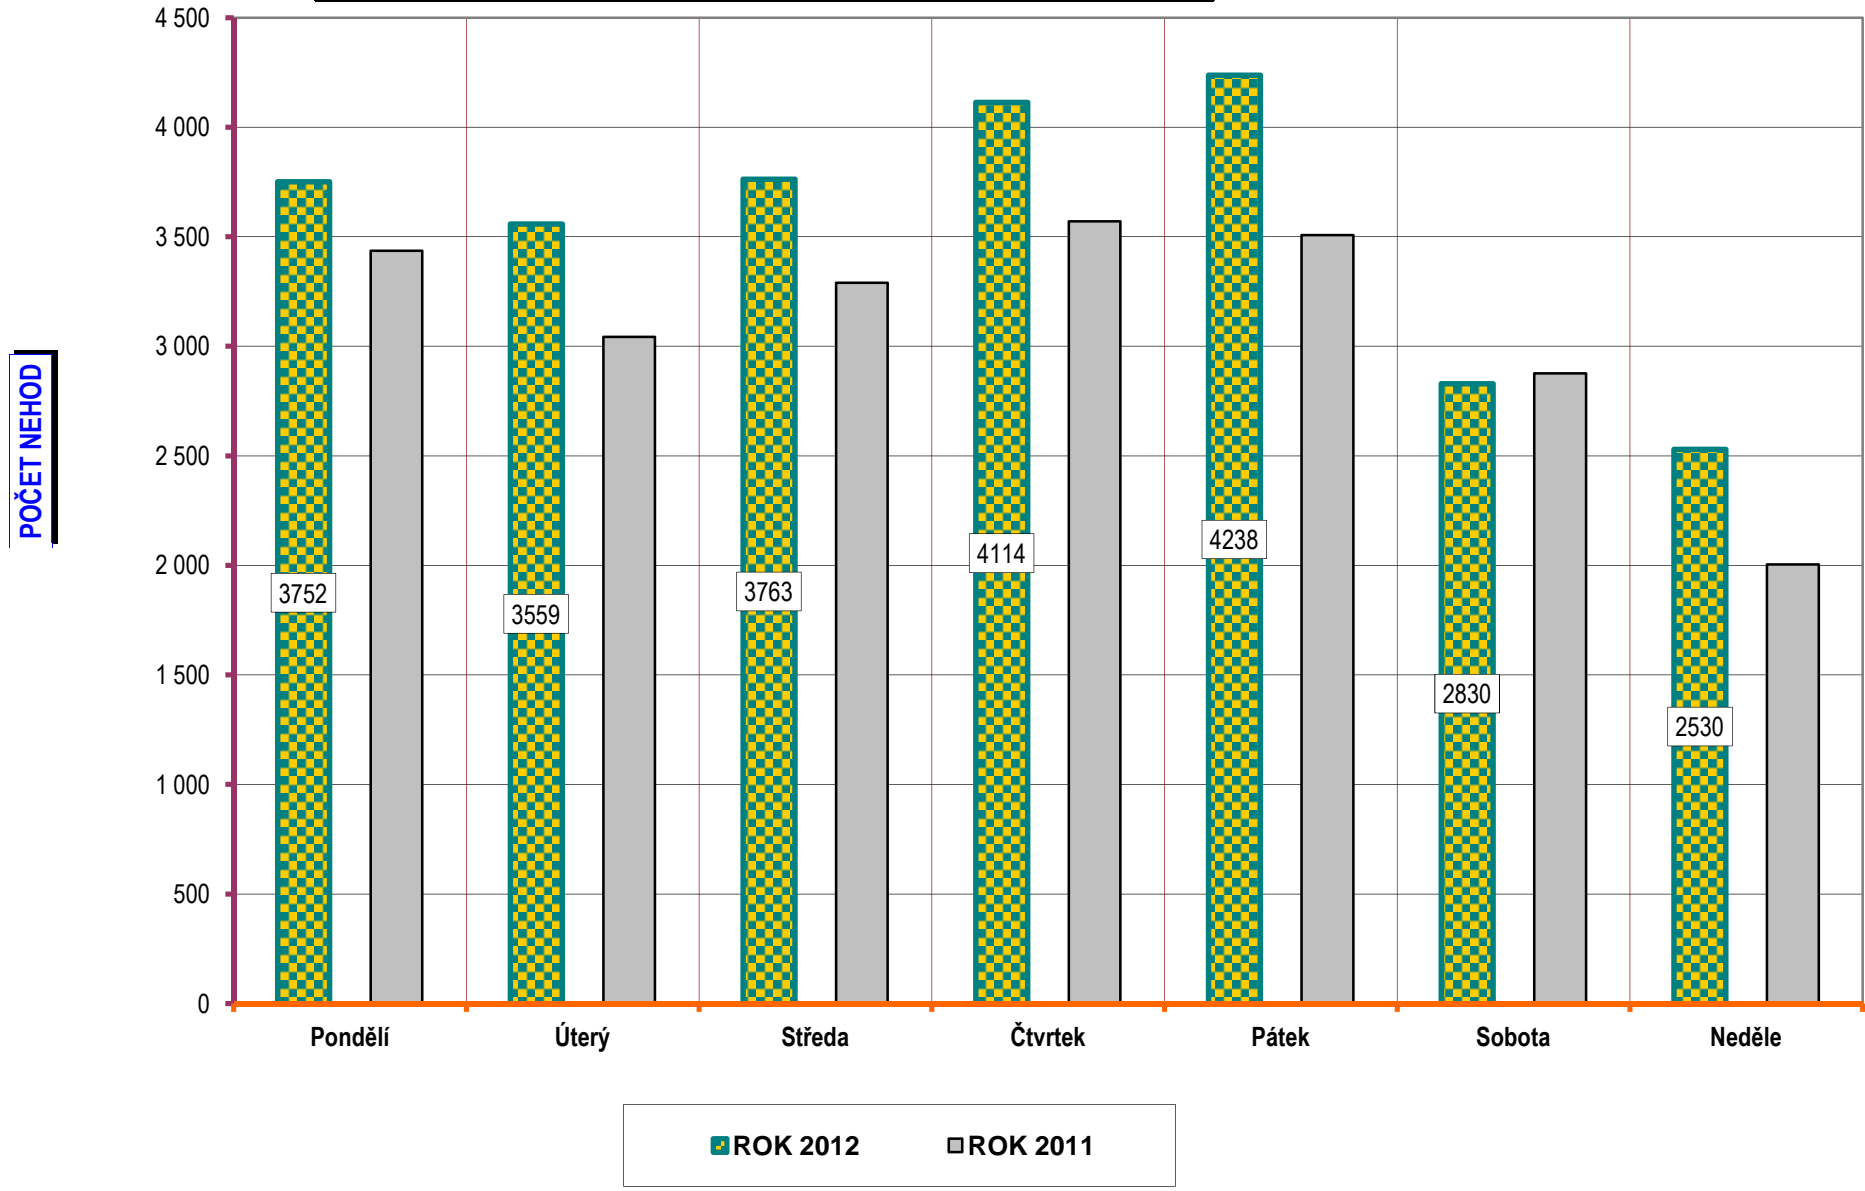

VÝVOJ POČTU NEHOD A JEJICH NÁSLEDKŮ; za leden až duben; od r. 1989

VÝVOJ POČTU NEHOD A JEJICH NÁSLEDKŮ; za leden až duben; od r. 1989

DENNÍ ČLENĚNÍ NEHOD - leden až duben; porovnání roku 2012 a 2011

DENNÍ ČLENĚNÍ USMRCENÝCH - leden až duben; porovnání roku 2012 a 2011

POČET USMRCENÝCH OSOB

Porovnání dnů v týdnu - období leden až duben; rok 2012 a 2011

Dny v týdnu - závažnost nehod; leden až duben; porovnání roku 2012 a 2011

Počet usmrcených připadajících na 1 000 nehod

Věkové kategorie usmrcených osob; období leden až duben; rok 2012

Počet usmrcených osob

■ Rok 2012    □ Rok 2011

Věková kategorie usmrcených - období leden až duben - rozdíl oproti r. 2011