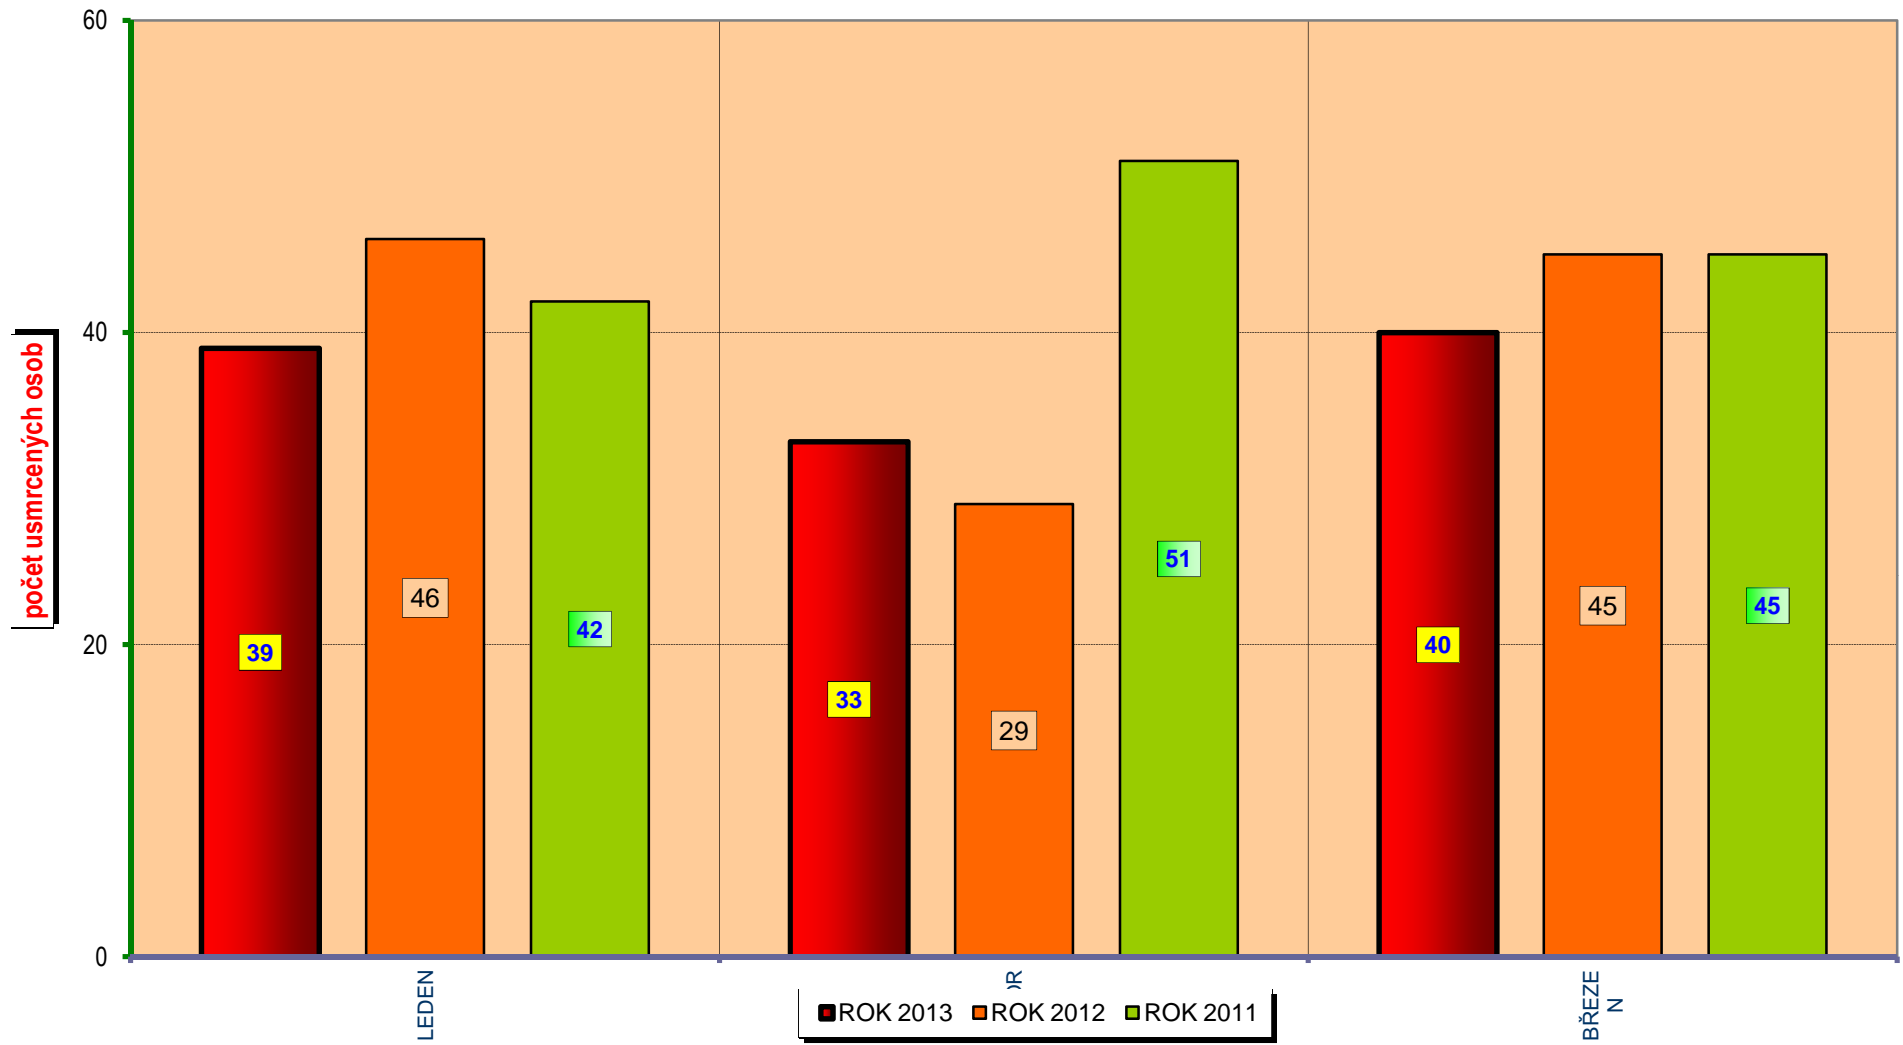

VÝVOJ POČTU NEHOD A JEJICH NÁSLEDKŮ v I. čtvrtletí; od r. 1990

POROVNÁNÍ MĚSÍCŮ - počet nehod; rok 2010 až 2013

POROVNÁNÍ MĚSÍCŮ - počet usmrcených osob; rok 2011 až 2013

Porovnání dnů v týdnu - období leden až březen 2013; rok 2013 a 2012

**DENNÍ ČLENĚNÍ NEHOD - období leden až březen 2013; porovnání roku 2013 a 2012**

**DENNÍ ČLENĚNÍ USMRČENÝCH - období leden až březen 2013; porovnání roku 2013 a 2012**

Počty nehod v krajích; období leden až březen; rok 2013

Počty usmrcených osob v krajích; období leden až březen; rok 2013

### Alkohol, kraje, podíl podle % - leden až březen 2013