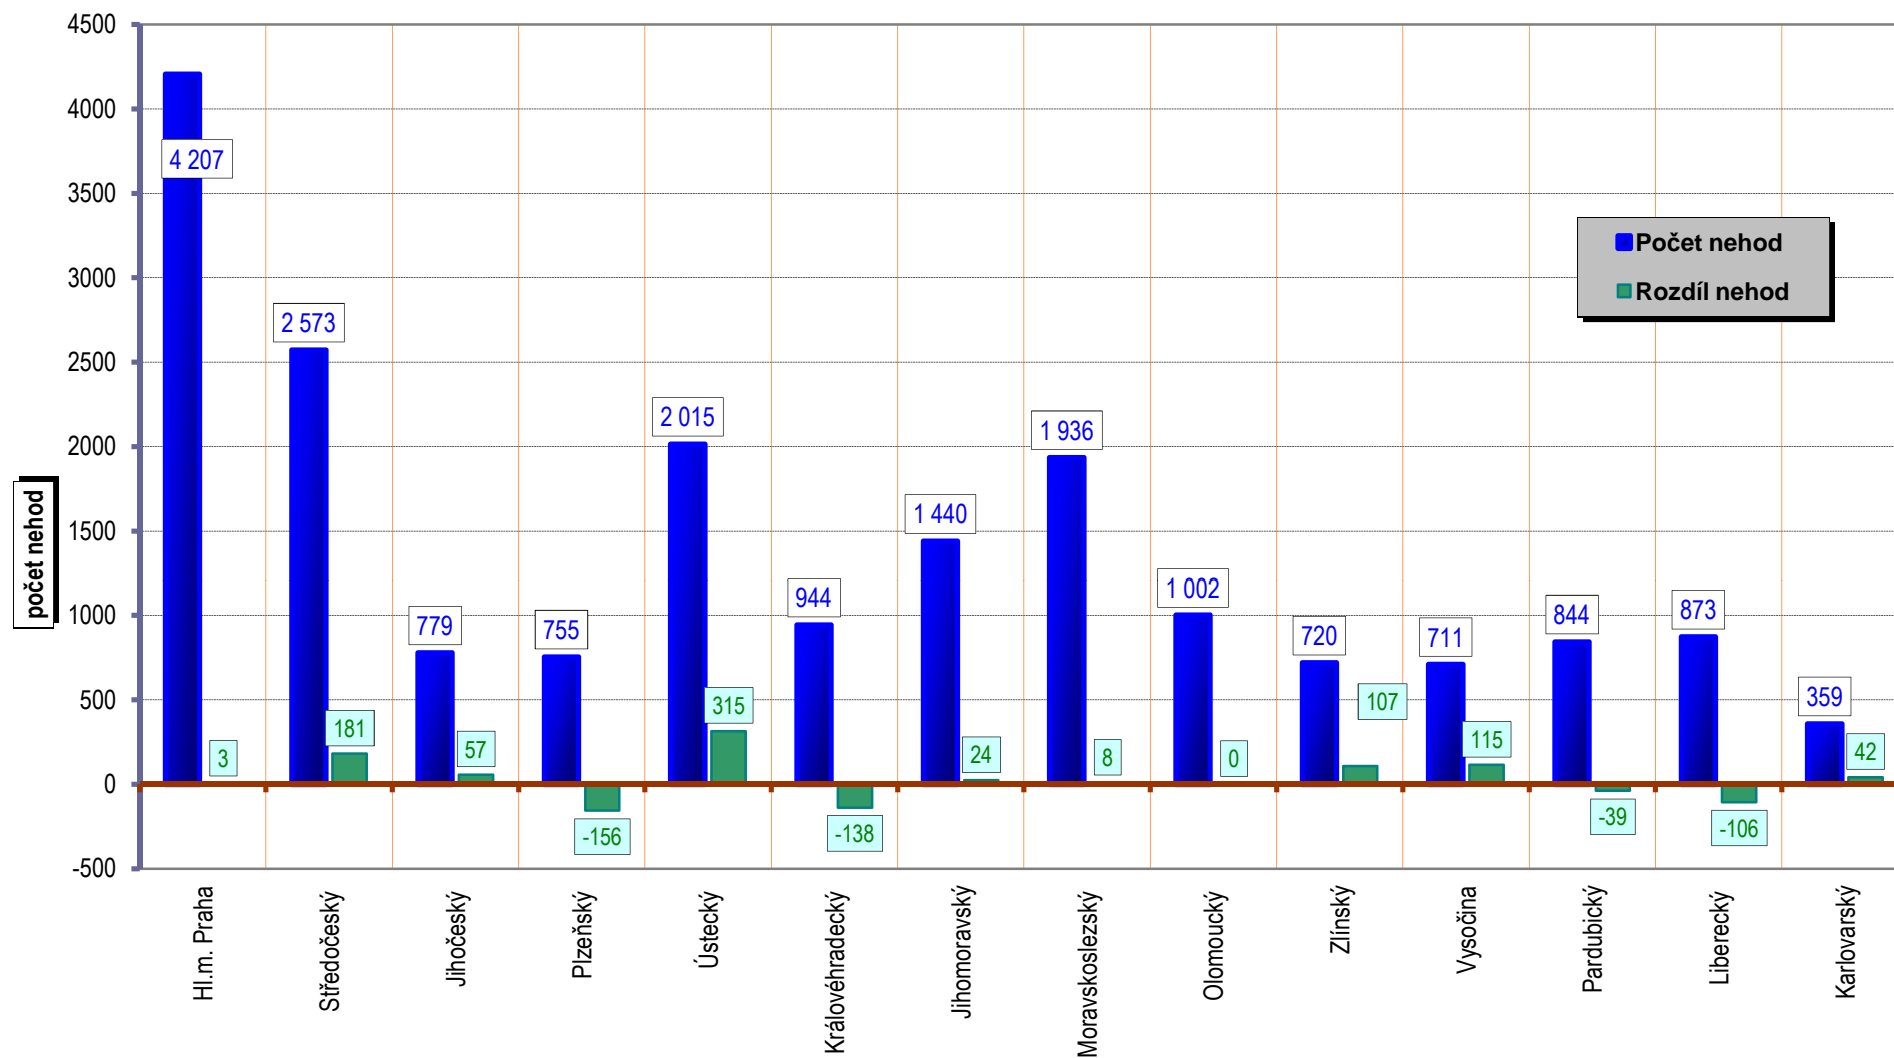

VÝVOJ POČTU NEHOD A JEJICH NÁSLEDKŮ v I. čtvrtletí; od r. 1990

POROVNÁNÍ MĚSÍCŮ - počet nehod; rok 2010 až 2013

POROVNÁNÍ MĚSÍCŮ - počet usmrcených osob; rok 2011 až 2013

Porovnání dnů v týdnu - období leden až březen 2013; rok 2013 a 2012

**DENNÍ ČLENĚNÍ NEHOD - období leden až březen 2013; porovnání roku 2013 a 2012**

**DENNÍ ČLENĚNÍ USMRČENÝCH - období leden až březen 2013; porovnání roku 2013 a 2012**

Počty nehod v krajích; období leden až březen; rok 2013

Počty usmrcených osob v krajích; období leden až březen; rok 2013

### Alkohol, kraje, podíl podle % - leden až březen 2013