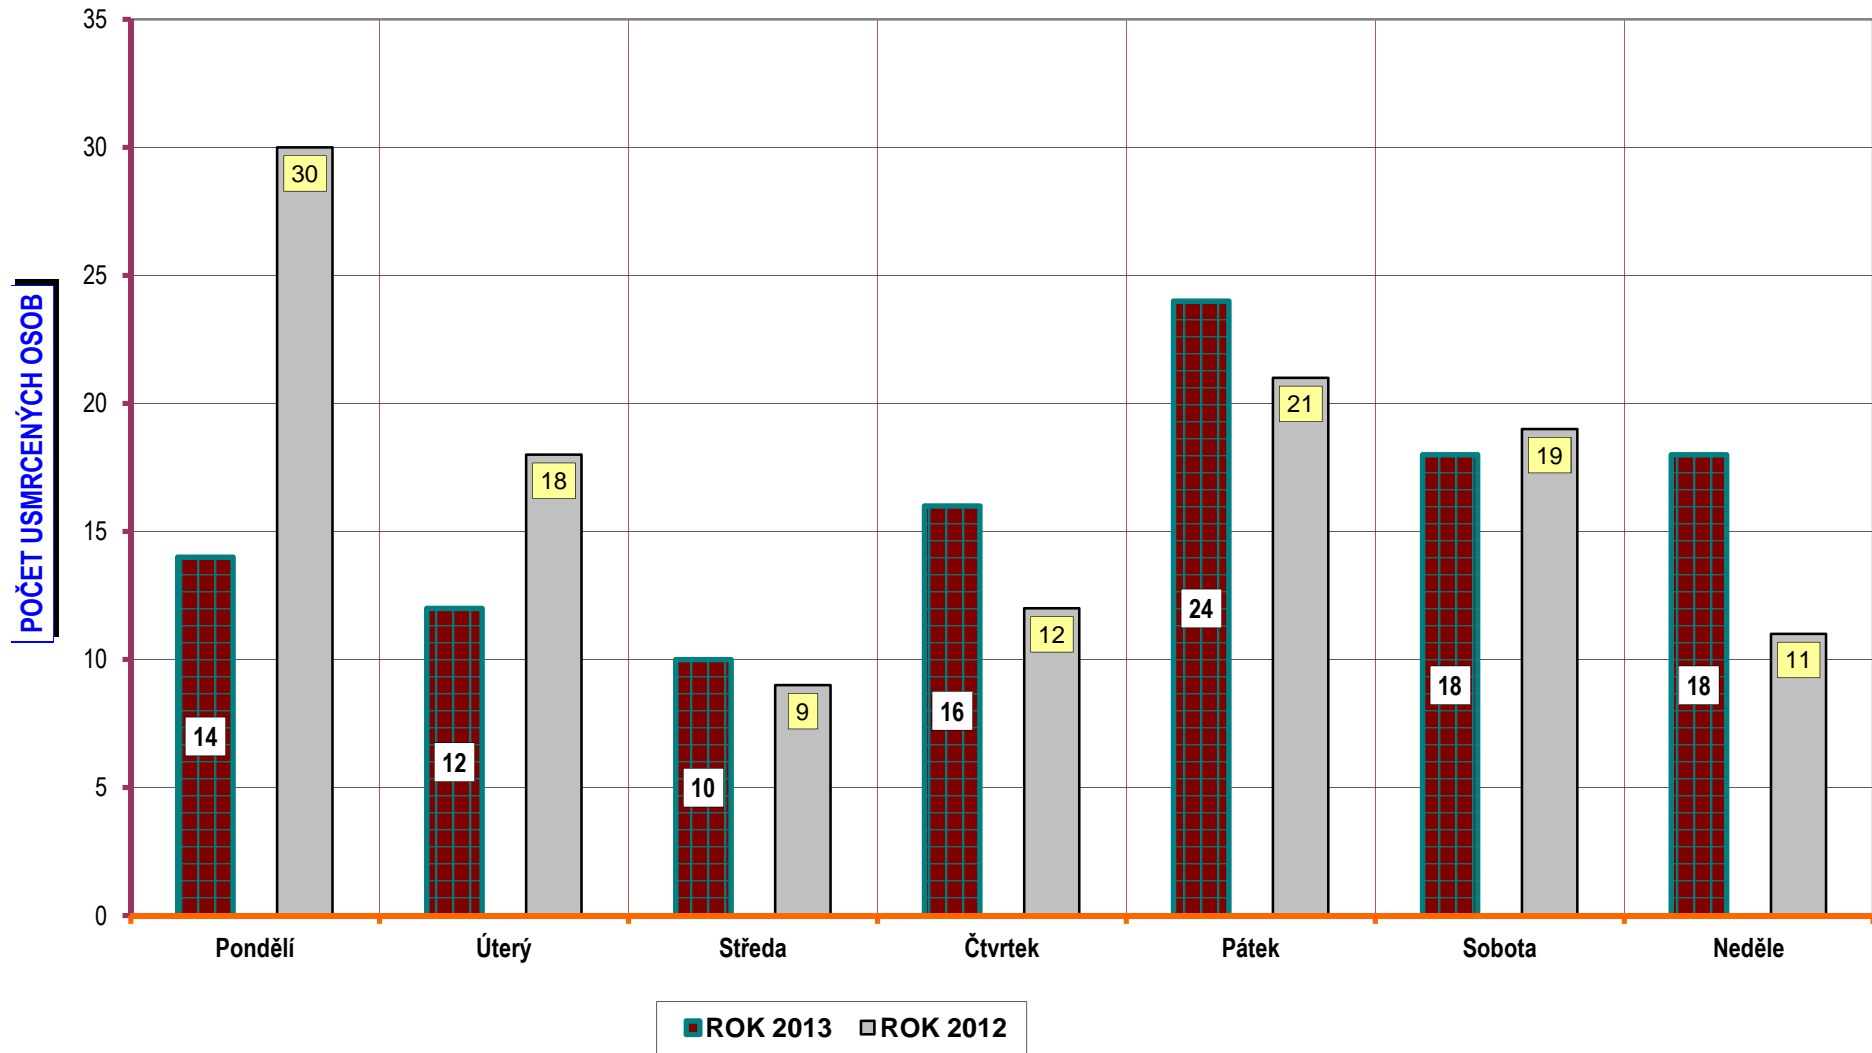

VÝVOJ POČTU NEHOD A JEJICH NÁSLEDKŮ v I. čtvrtletí; od r. 1990

POROVNÁNÍ MĚSÍCŮ - počet nehod; rok 2010 až 2013

POROVNÁNÍ MĚSÍCŮ - počet usmrcených osob; rok 2011 až 2013

Porovnání dnů v týdnu - období leden až březen 2013; rok 2013 a 2012

**DENNÍ ČLENĚNÍ NEHOD - období leden až březen 2013; porovnání roku 2013 a 2012**

**DENNÍ ČLENĚNÍ USMRČENÝCH - období leden až březen 2013; porovnání roku 2013 a 2012**

Počty nehod v krajích; období leden až březen; rok 2013

Počty usmrcených osob v krajích; období leden až březen; rok 2013