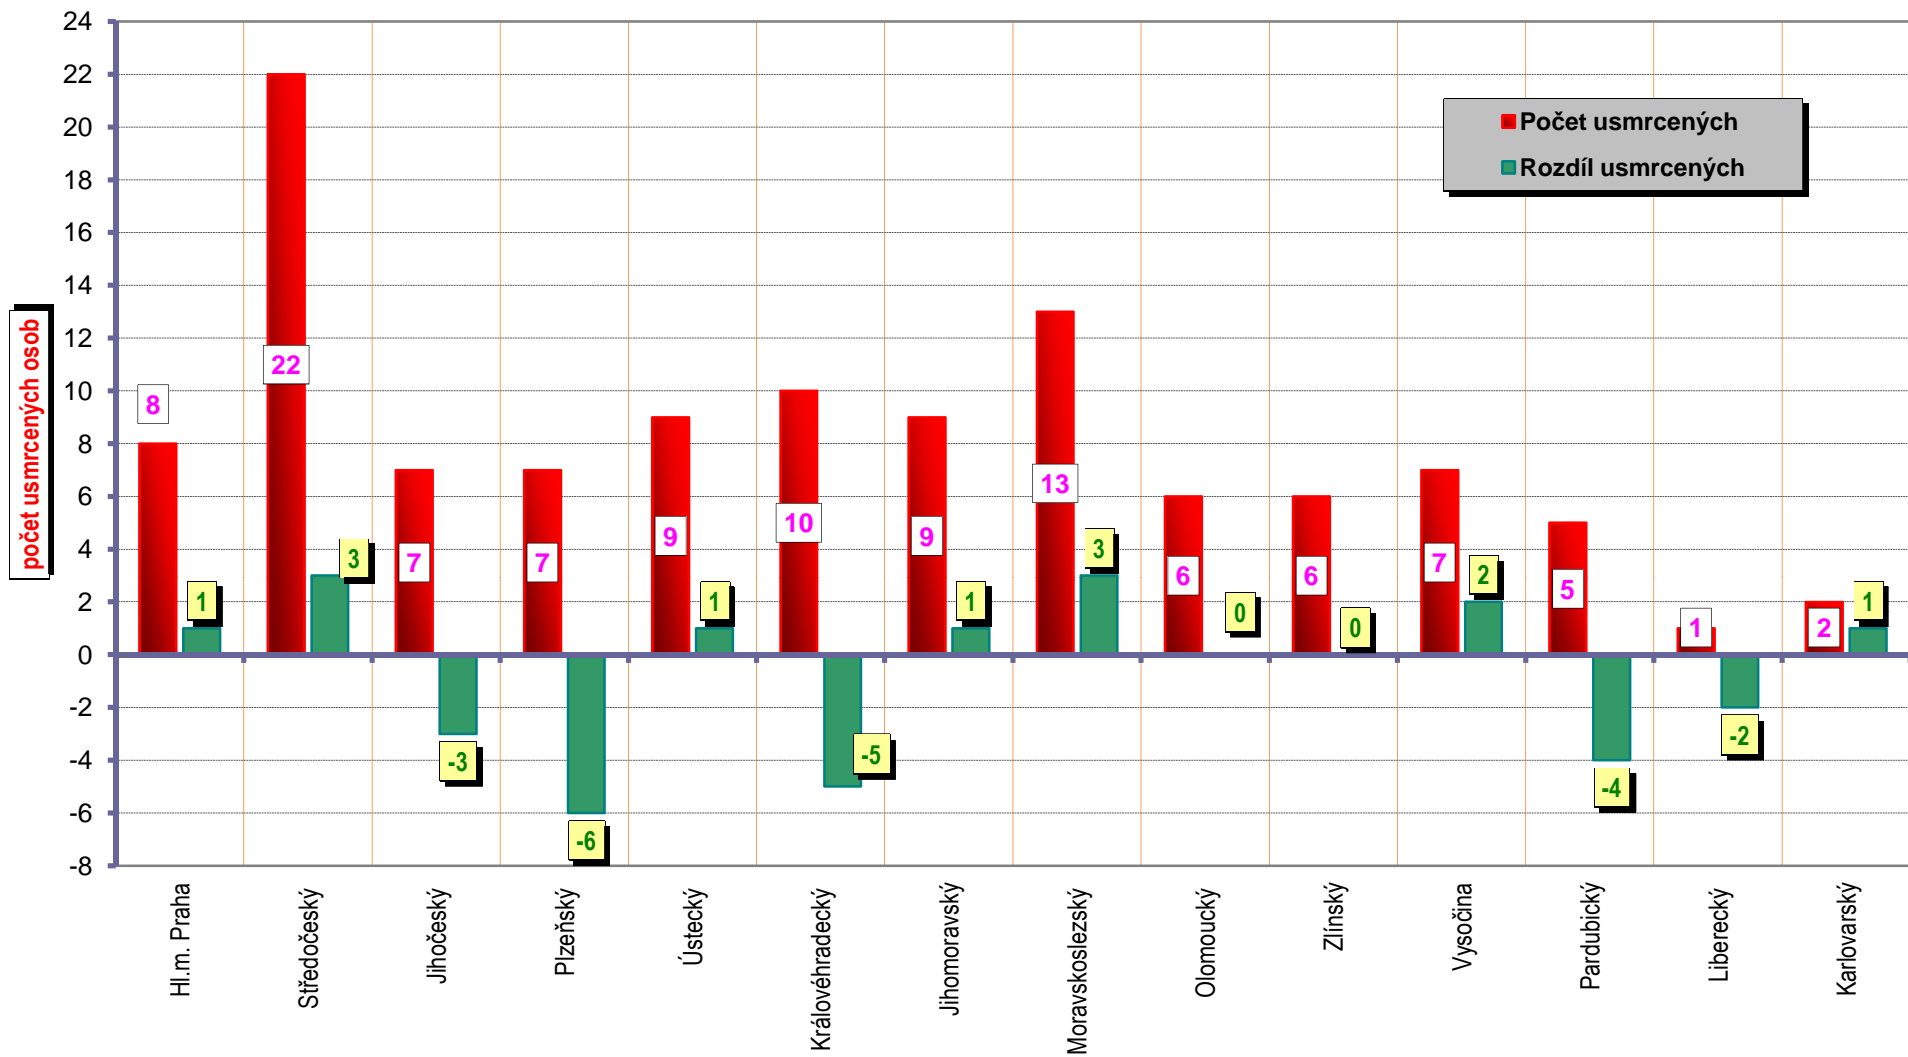

VÝVOJ POČTU NEHOD A JEJICH NÁSLEDKŮ v I. čtvrtletí; od r. 1990

POROVNÁNÍ MĚSÍCŮ - počet nehod; rok 2010 až 2013

POROVNÁNÍ MĚSÍCŮ - počet usmrcených osob; rok 2011 až 2013

Porovnání dnů v týdnu - období leden až březen 2013; rok 2013 a 2012

**DENNÍ ČLENĚNÍ NEHOD - období leden až březen 2013; porovnání roku 2013 a 2012**

**DENNÍ ČLENĚNÍ USMRČENÝCH - období leden až březen 2013; porovnání roku 2013 a 2012**

Počty nehod v krajích; období leden až březen; rok 2013

Počty usmrcených osob v krajích; období leden až březen; rok 2013

### Alkohol, kraje, podíl podle % - leden až březen 2013