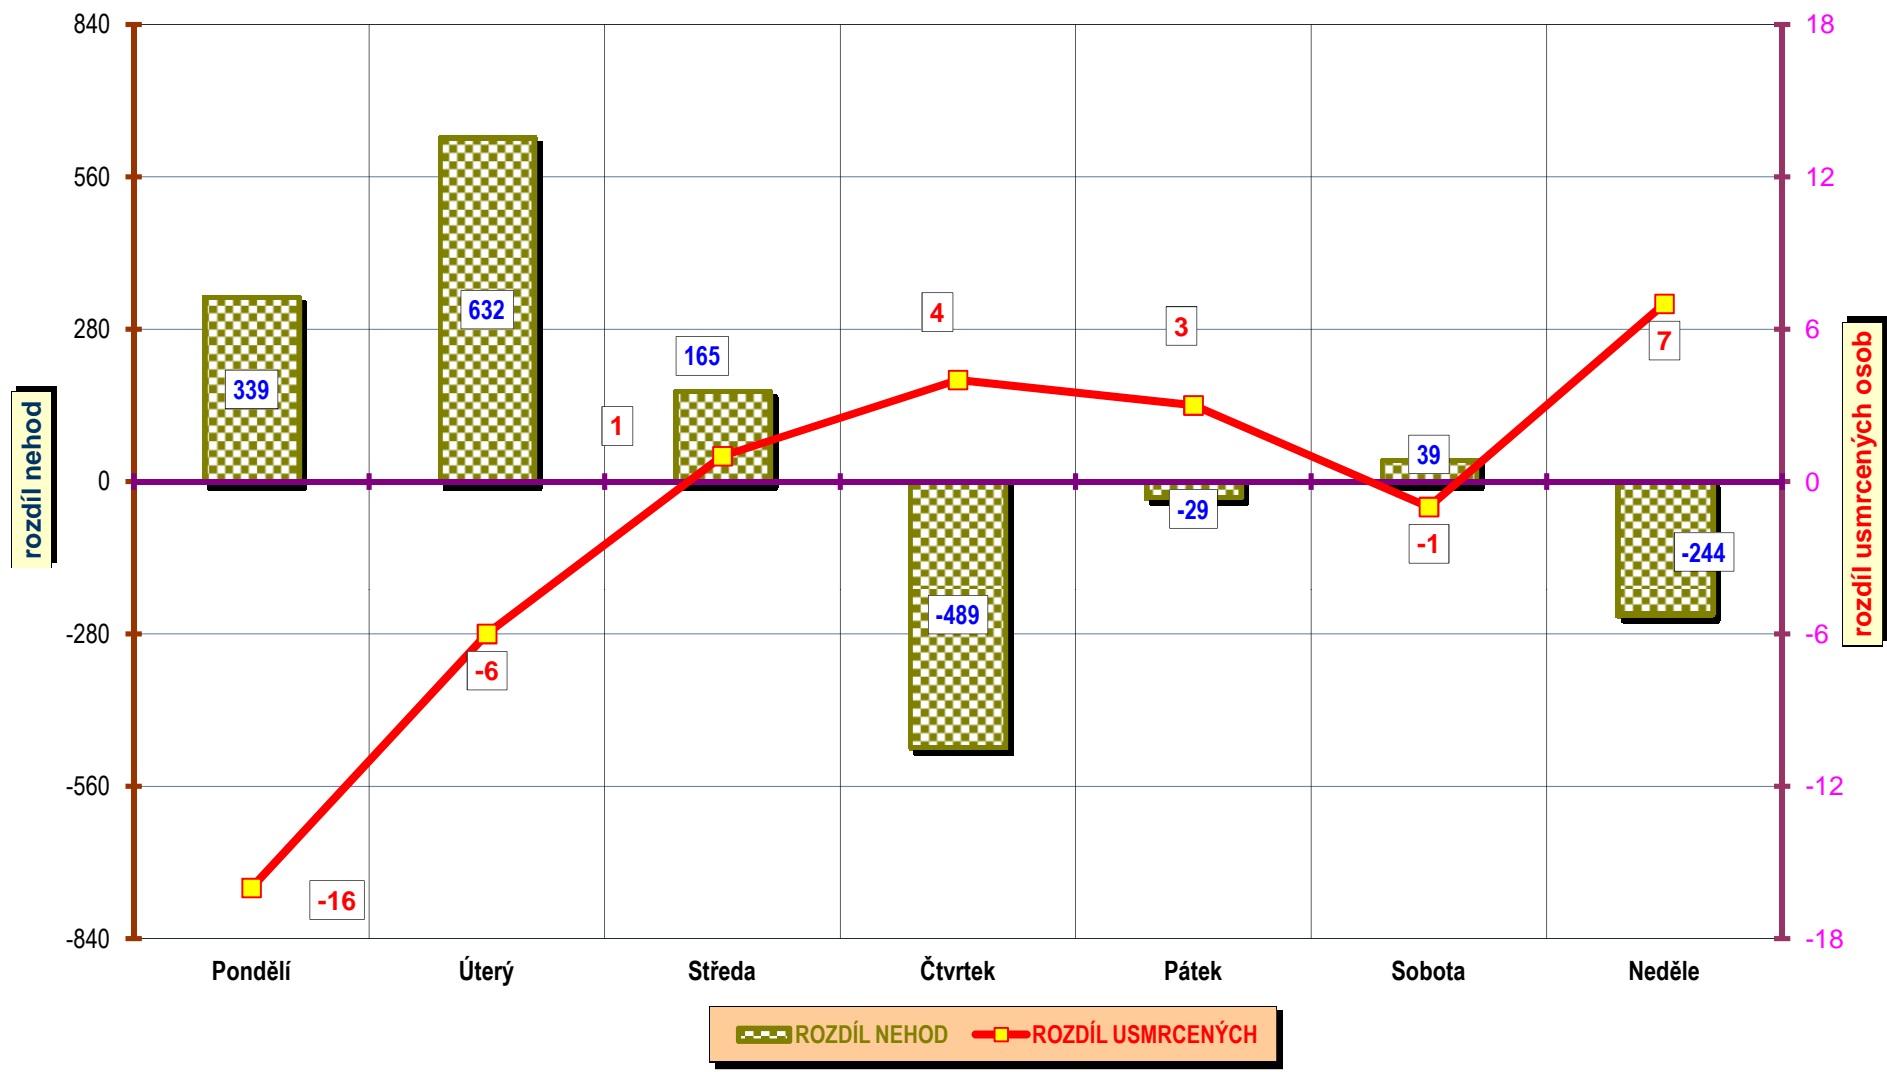

VÝVOJ POČTU NEHOD A JEJICH NÁSLEDKŮ v I. čtvrtletí; od r. 1990

POROVNÁNÍ MĚSÍCŮ - počet nehod; rok 2010 až 2013

POROVNÁNÍ MĚSÍCŮ - počet usmrcených osob; rok 2011 až 2013

Porovnání dnů v týdnu - období leden až březen 2013; rok 2013 a 2012

**DENNÍ ČLENĚNÍ NEHOD - období leden až březen 2013; porovnání roku 2013 a 2012**

**DENNÍ ČLENĚNÍ USMRČENÝCH - období leden až březen 2013; porovnání roku 2013 a 2012**

Počty nehod v krajích; období leden až březen; rok 2013