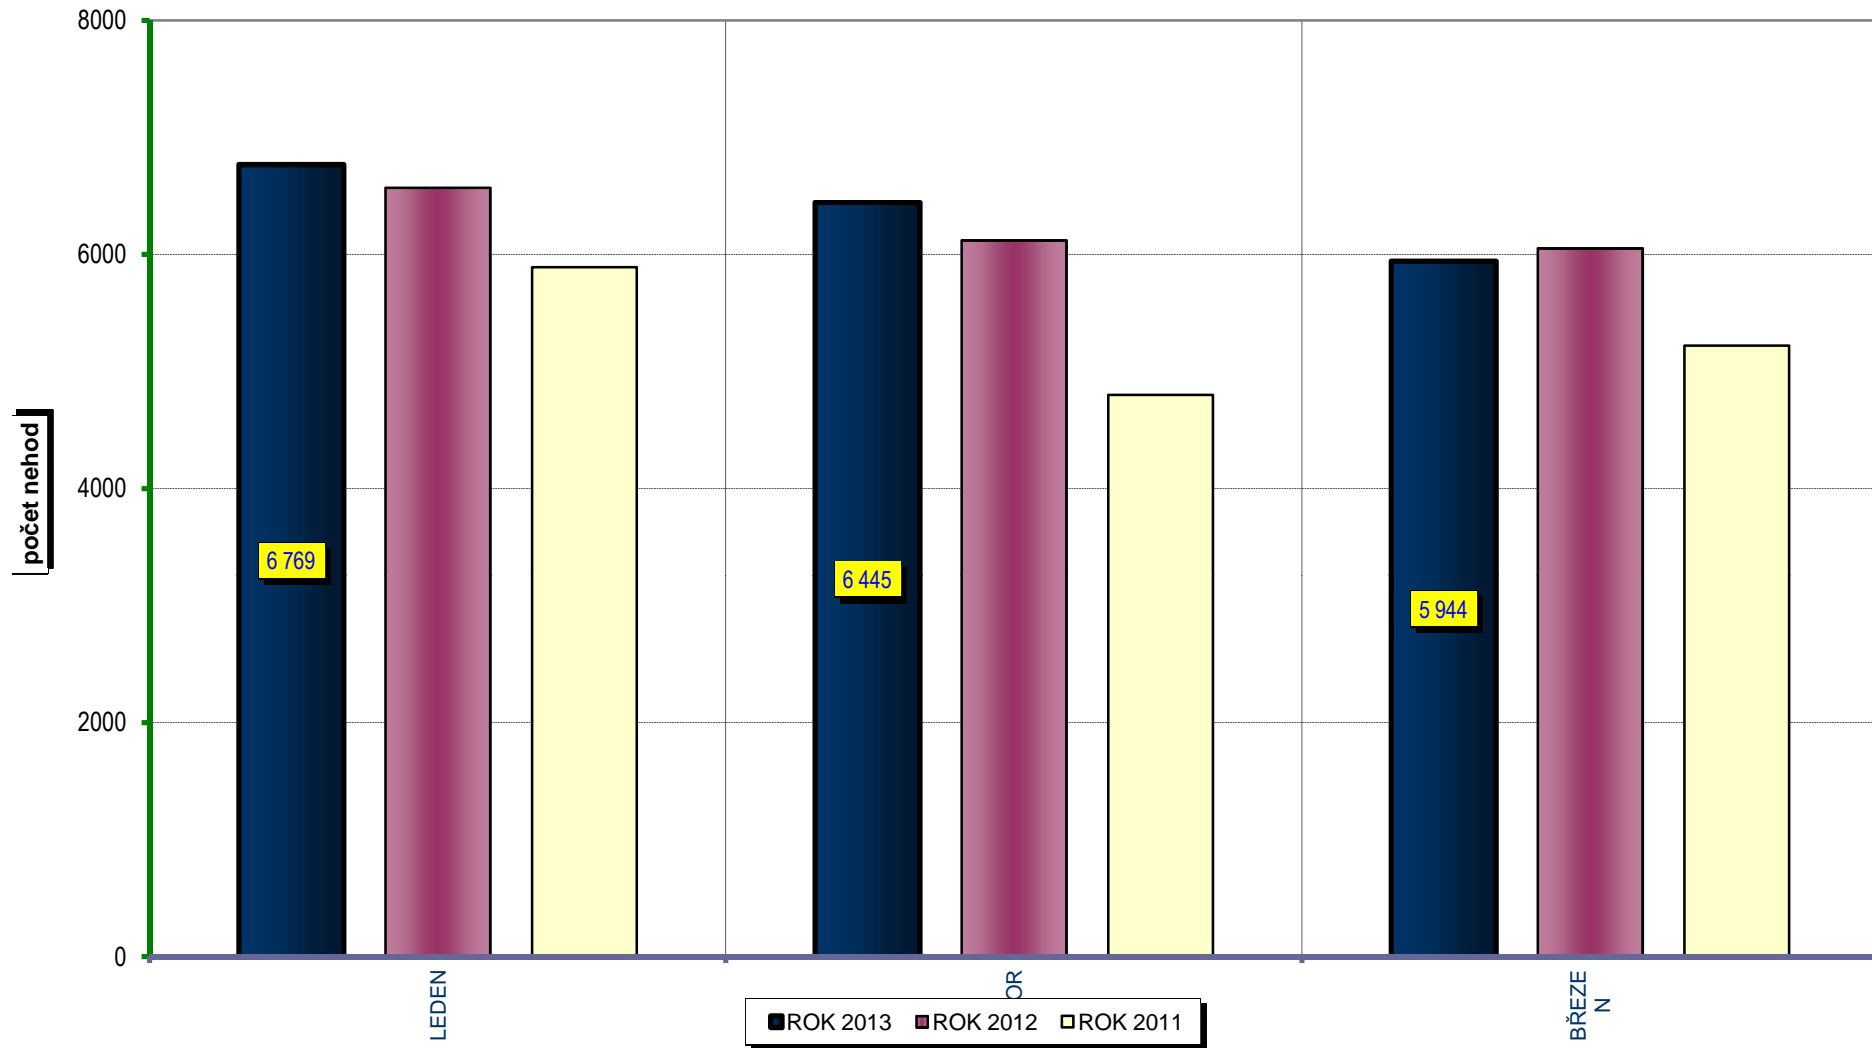

VÝVOJ POČTU NEHOD A JEJICH NÁSLEDKŮ v I. čtvrtletí; od r. 1990

POROVNÁNÍ MĚSÍCŮ - počet nehod; rok 2010 až 2013

POROVNÁNÍ MĚSÍCŮ - počet usmrcených osob; rok 2011 až 2013

Porovnání dnů v týdnu - období leden až březen 2013; rok 2013 a 2012

**DENNÍ ČLENĚNÍ NEHOD - období leden až březen 2013; porovnání roku 2013 a 2012**

**DENNÍ ČLENĚNÍ USMRČENÝCH - období leden až březen 2013; porovnání roku 2013 a 2012**

Počty nehod v krajích; období leden až březen; rok 2013

Počty usmrcených osob v krajích; období leden až březen; rok 2013

### Alkohol, kraje, podíl podle % - leden až březen 2013