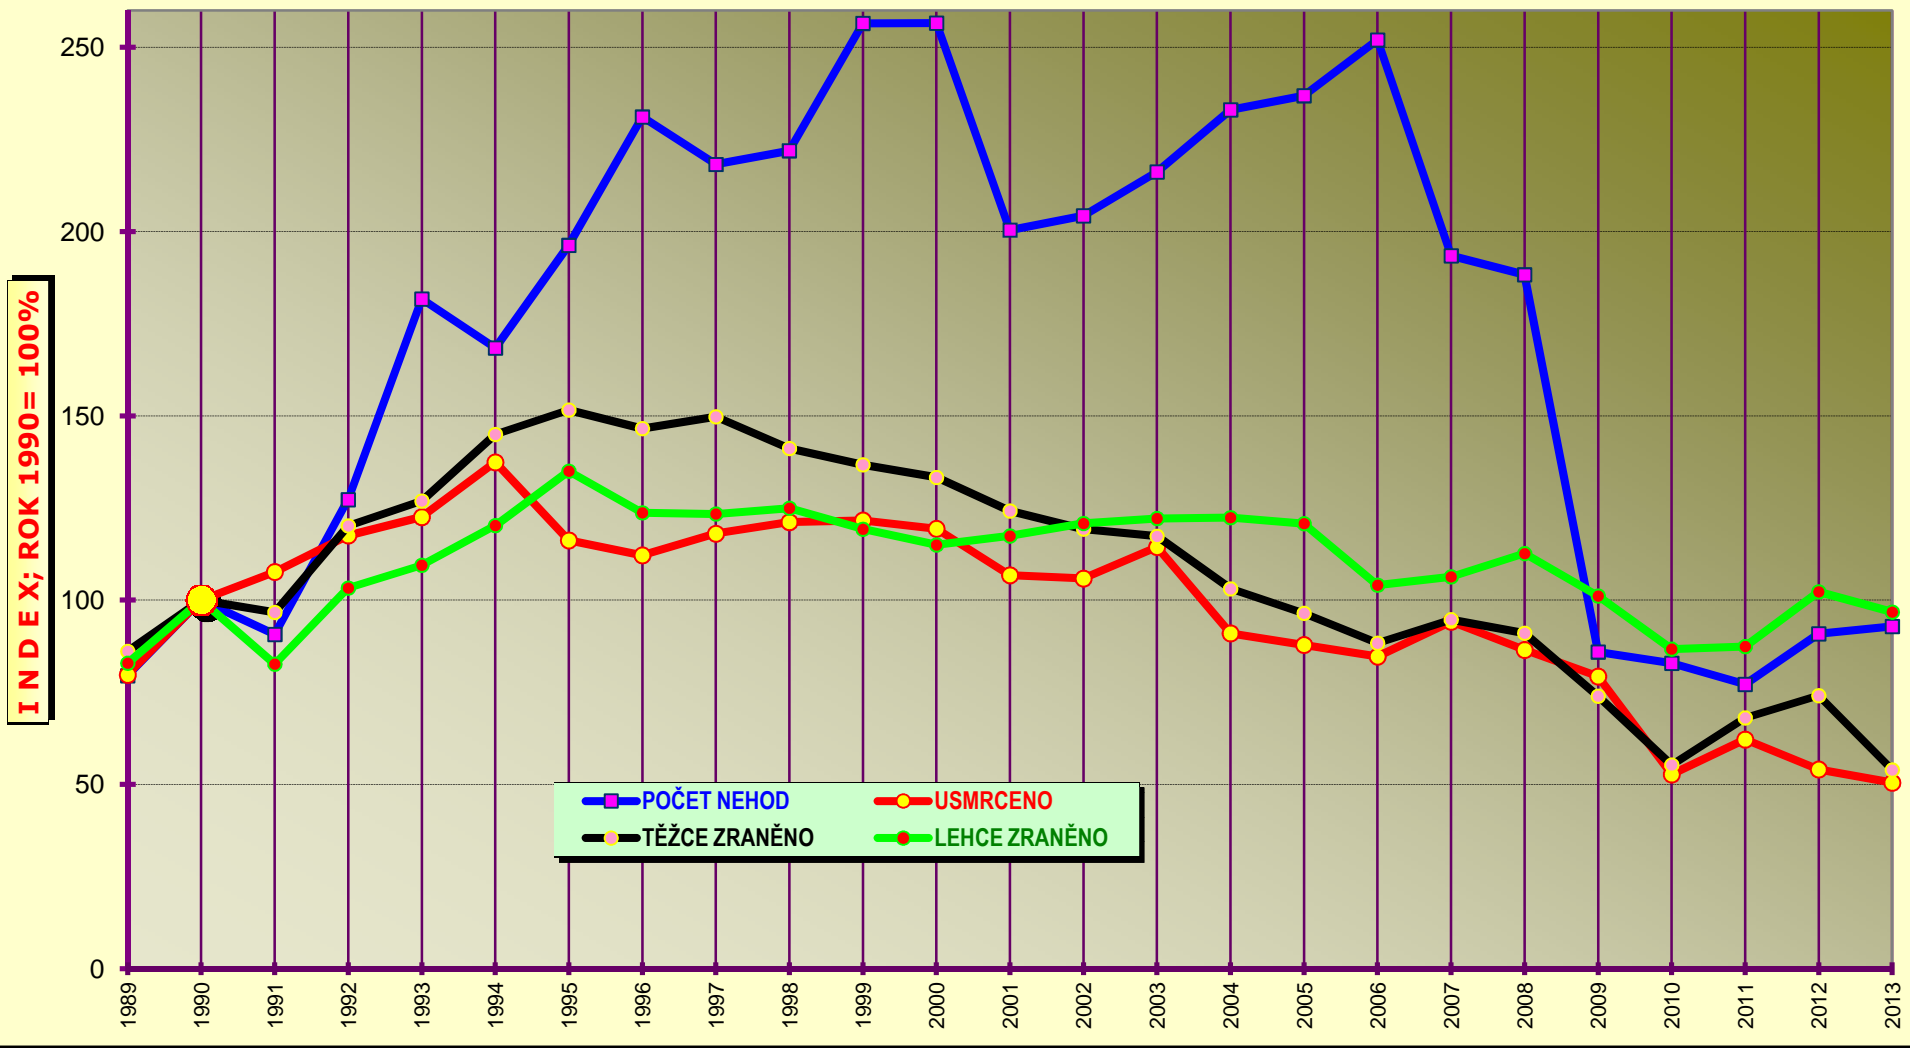

VÝVOJ POČTU NEHOD A JEJICH NÁSLEDKŮ v I. čtvrtletí; od r. 1990

POROVNÁNÍ MĚSÍCŮ - počet nehod; rok 2010 až 2013

POROVNÁNÍ MĚSÍCŮ - počet usmrcených osob; rok 2011 až 2013

Porovnání dnů v týdnu - období leden až březen 2013; rok 2013 a 2012

**DENNÍ ČLENĚNÍ NEHOD - období leden až březen 2013; porovnání roku 2013 a 2012**

**DENNÍ ČLENĚNÍ USMRČENÝCH - období leden až březen 2013; porovnání roku 2013 a 2012**

Počty nehod v krajích; období leden až březen; rok 2013

Počty usmrcených osob v krajích; období leden až březen; rok 2013

### Alkohol, kraje, podíl podle % - leden až březen 2013