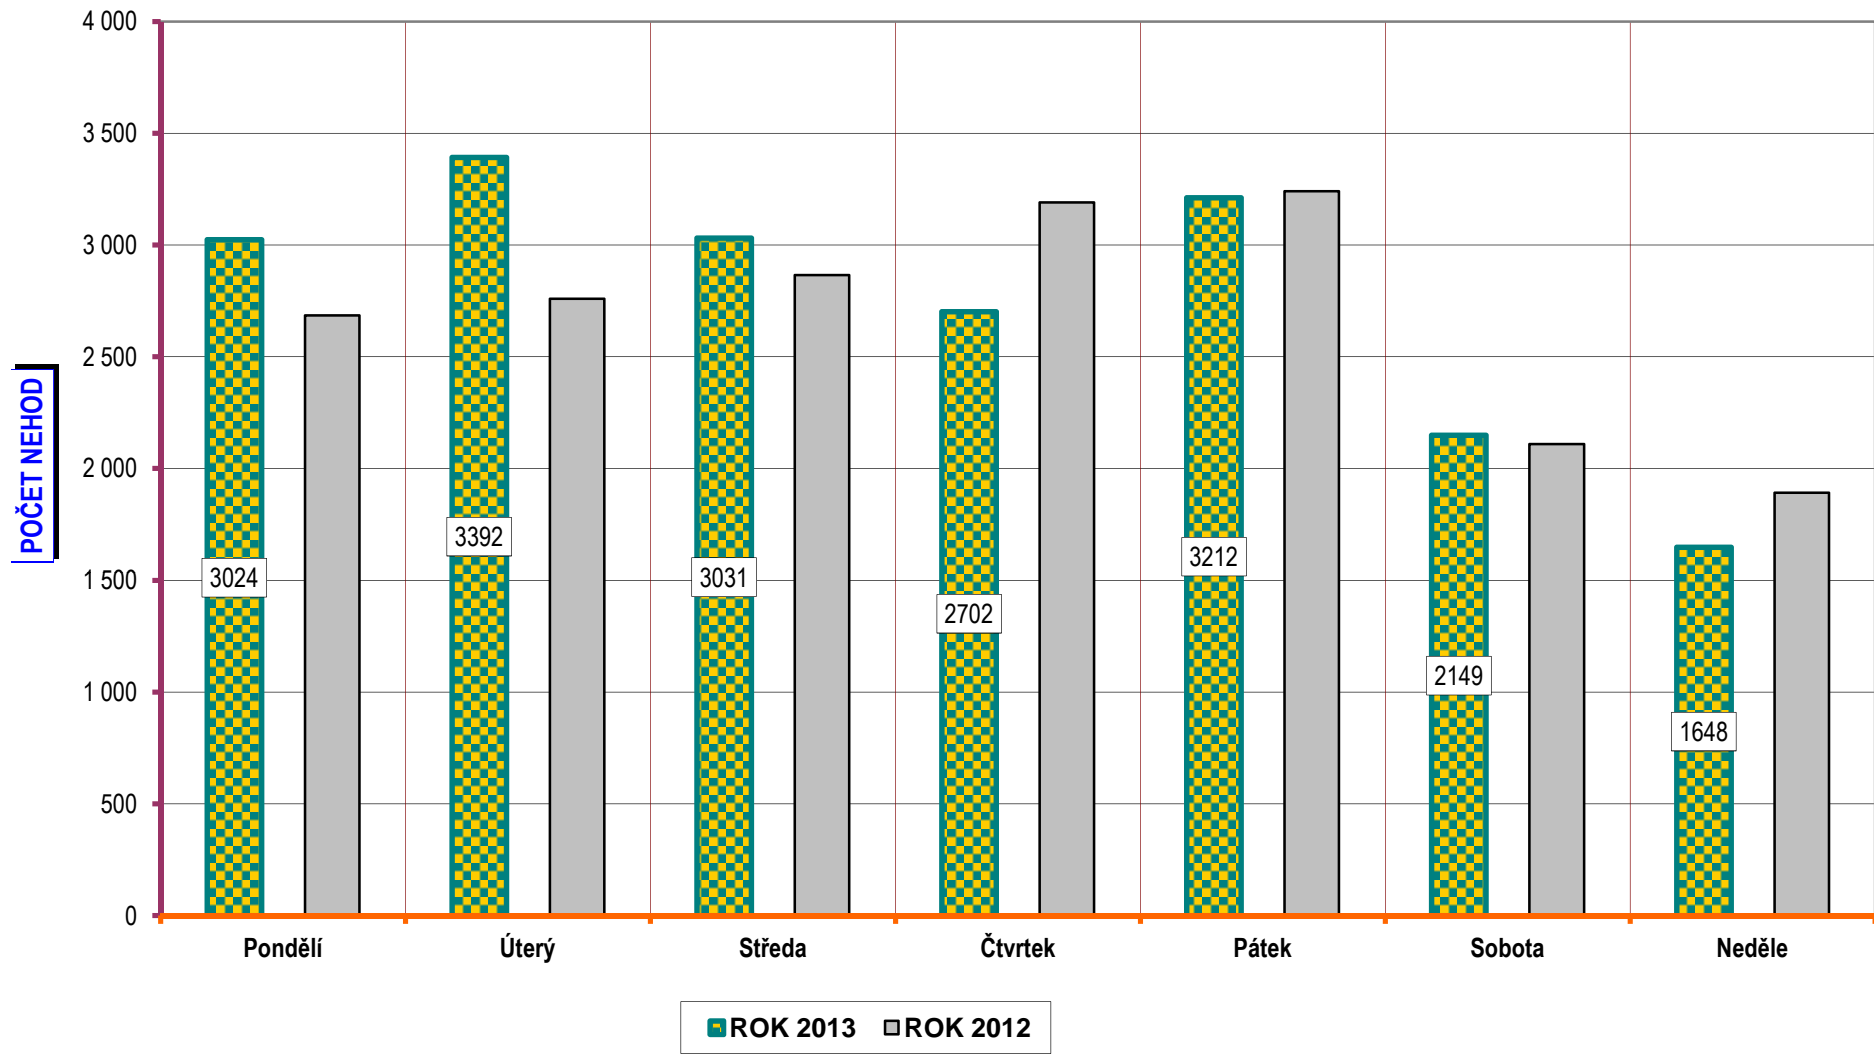

VÝVOJ POČTU NEHOD A JEJICH NÁSLEDKŮ v I. čtvrtletí; od r. 1990

POROVNÁNÍ MĚSÍCŮ - počet nehod; rok 2010 až 2013

POROVNÁNÍ MĚSÍCŮ - počet usmrcených osob; rok 2011 až 2013

Porovnání dnů v týdnu - období leden až březen 2013; rok 2013 a 2012

**DENNÍ ČLENĚNÍ NEHOD - období leden až březen 2013; porovnání roku 2013 a 2012**

**DENNÍ ČLENĚNÍ USMRČENÝCH - období leden až březen 2013; porovnání roku 2013 a 2012**

Počty nehod v krajích; období leden až březen; rok 2013

Počty usmrcených osob v krajích; období leden až březen; rok 2013