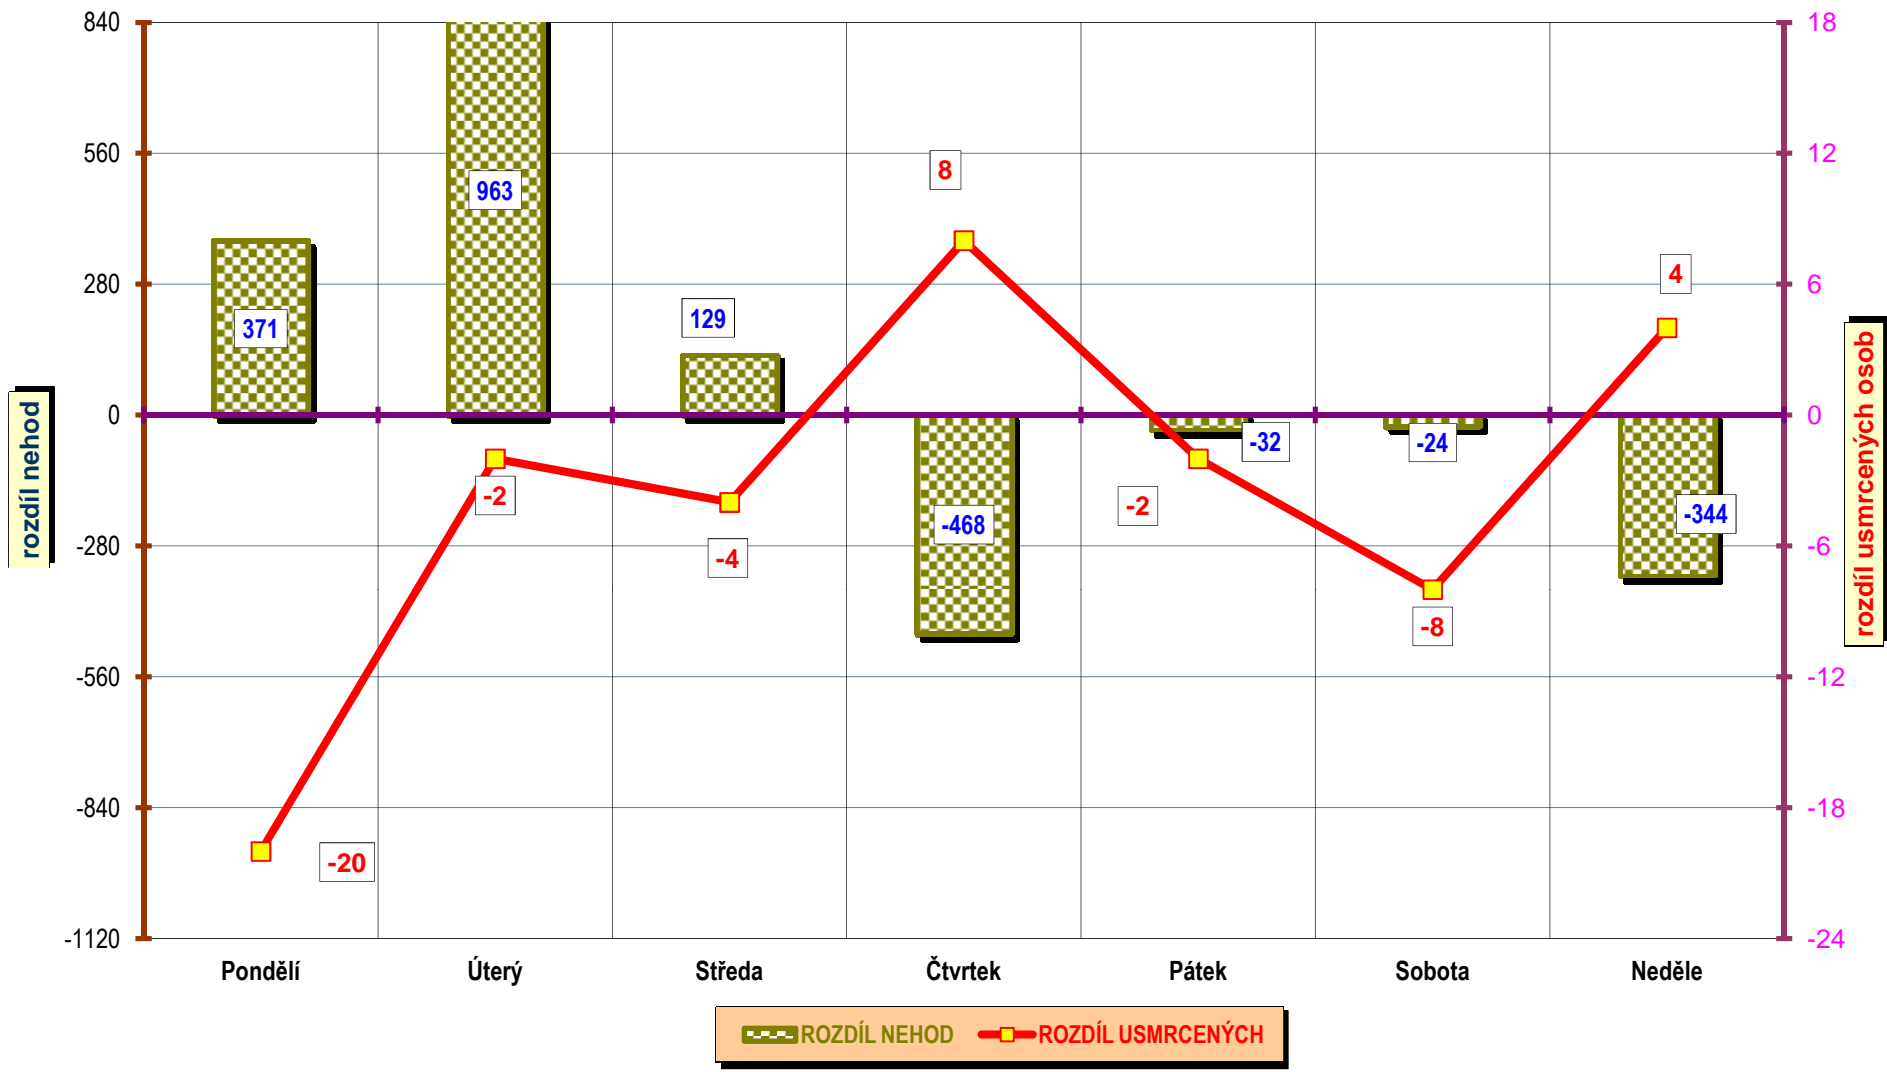

Porovnání dnů v týdnu - období leden až duben; rok 2013 a 2012

VÝVOJ POČTU NEHOD A JEJICH NÁSLEDKŮ; za leden až duben; od r. 1989

**DENNÍ ČLENĚNÍ NEHOD - období leden až duben; porovnání roku 2013 a 2012**

DENNÍ ČLENĚNÍ **USMRCENÝCH** - období leden až duben; rok 2013 a 2012

Věkové kategorie usmrcených osob; období leden až duben; rok 2013

Věková kategorie usmrcených - období leden až duben - rozdíl oproti r. 2012;