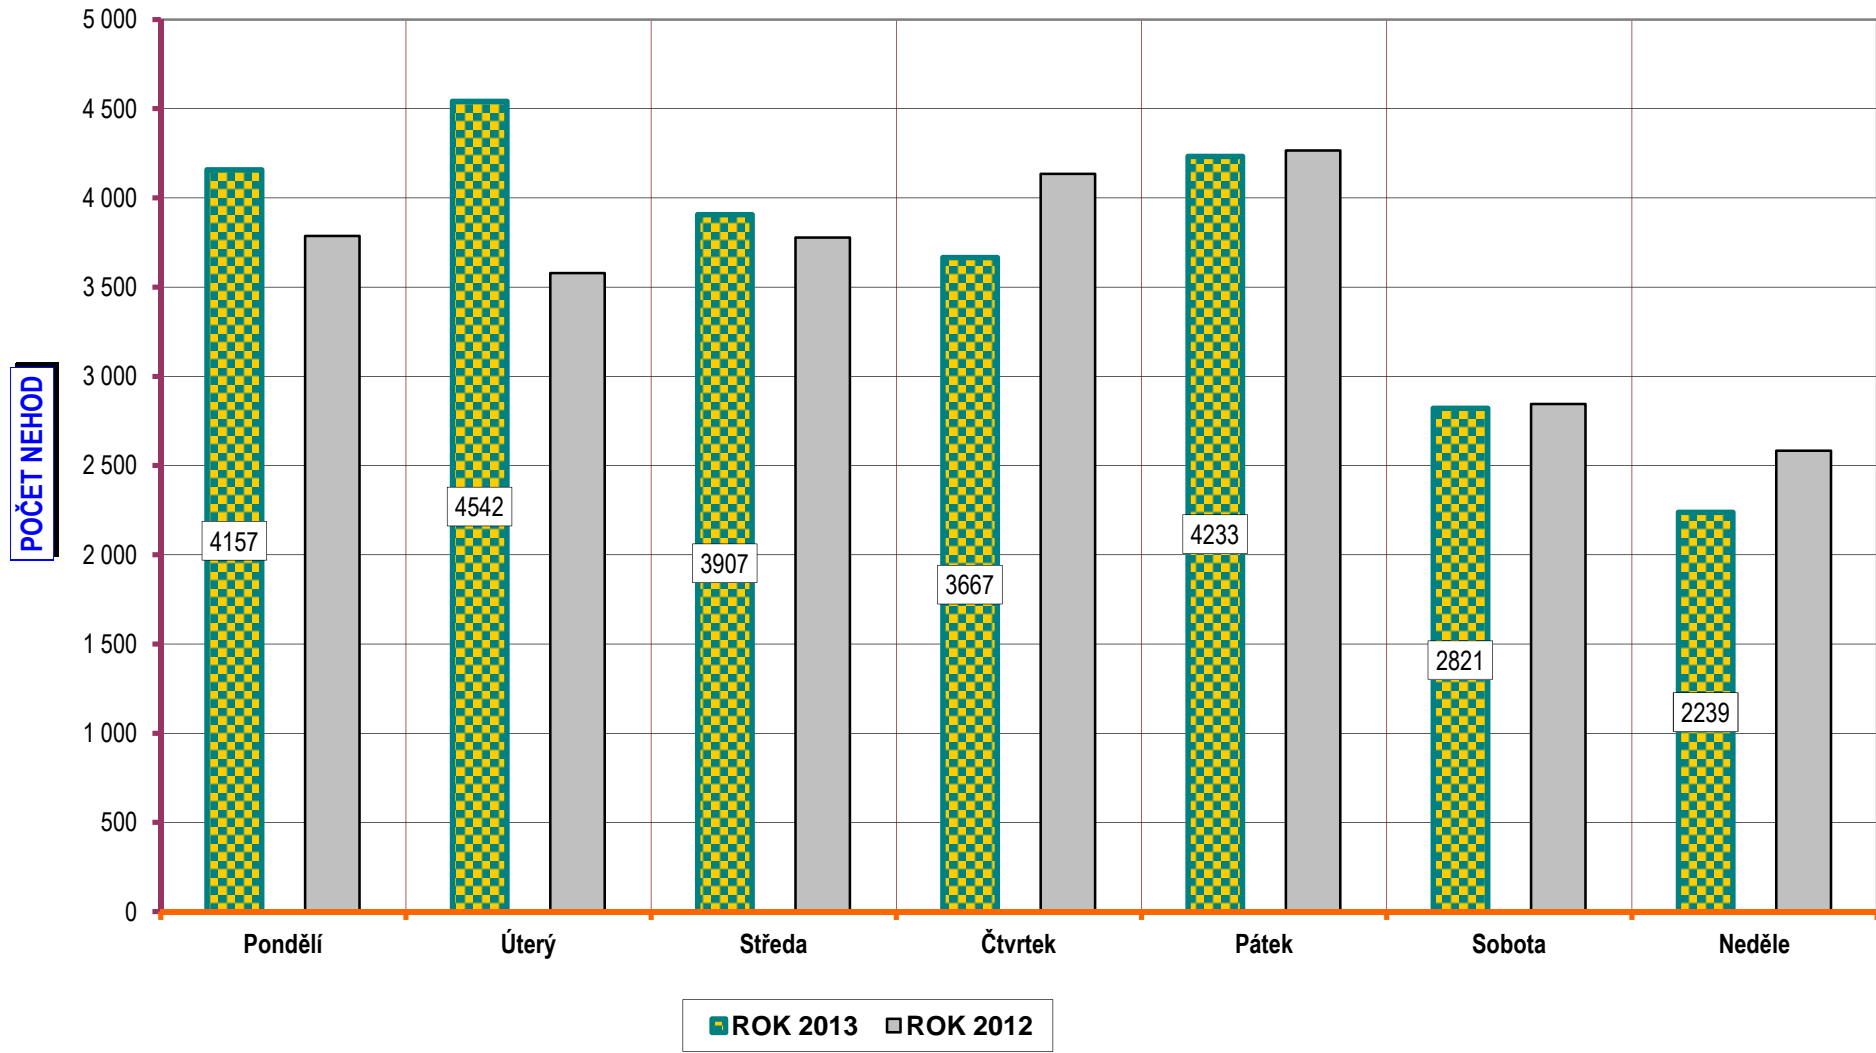

Porovnání dnů v týdnu - období leden až duben; rok 2013 a 2012

VÝVOJ POČTU NEHOD A JEJICH NÁSLEDKŮ; za leden až duben; od r. 1989

**DENNÍ ČLENĚNÍ NEHOD - období leden až duben; porovnání roku 2013 a 2012**

DENNÍ ČLENĚNÍ **USMRCENÝCH** - období leden až duben; rok 2013 a 2012

Věkové kategorie usmrcených osob; období leden až duben; rok 2013

Věková kategorie usmrcených - období leden až duben - rozdíl oproti r. 2012;