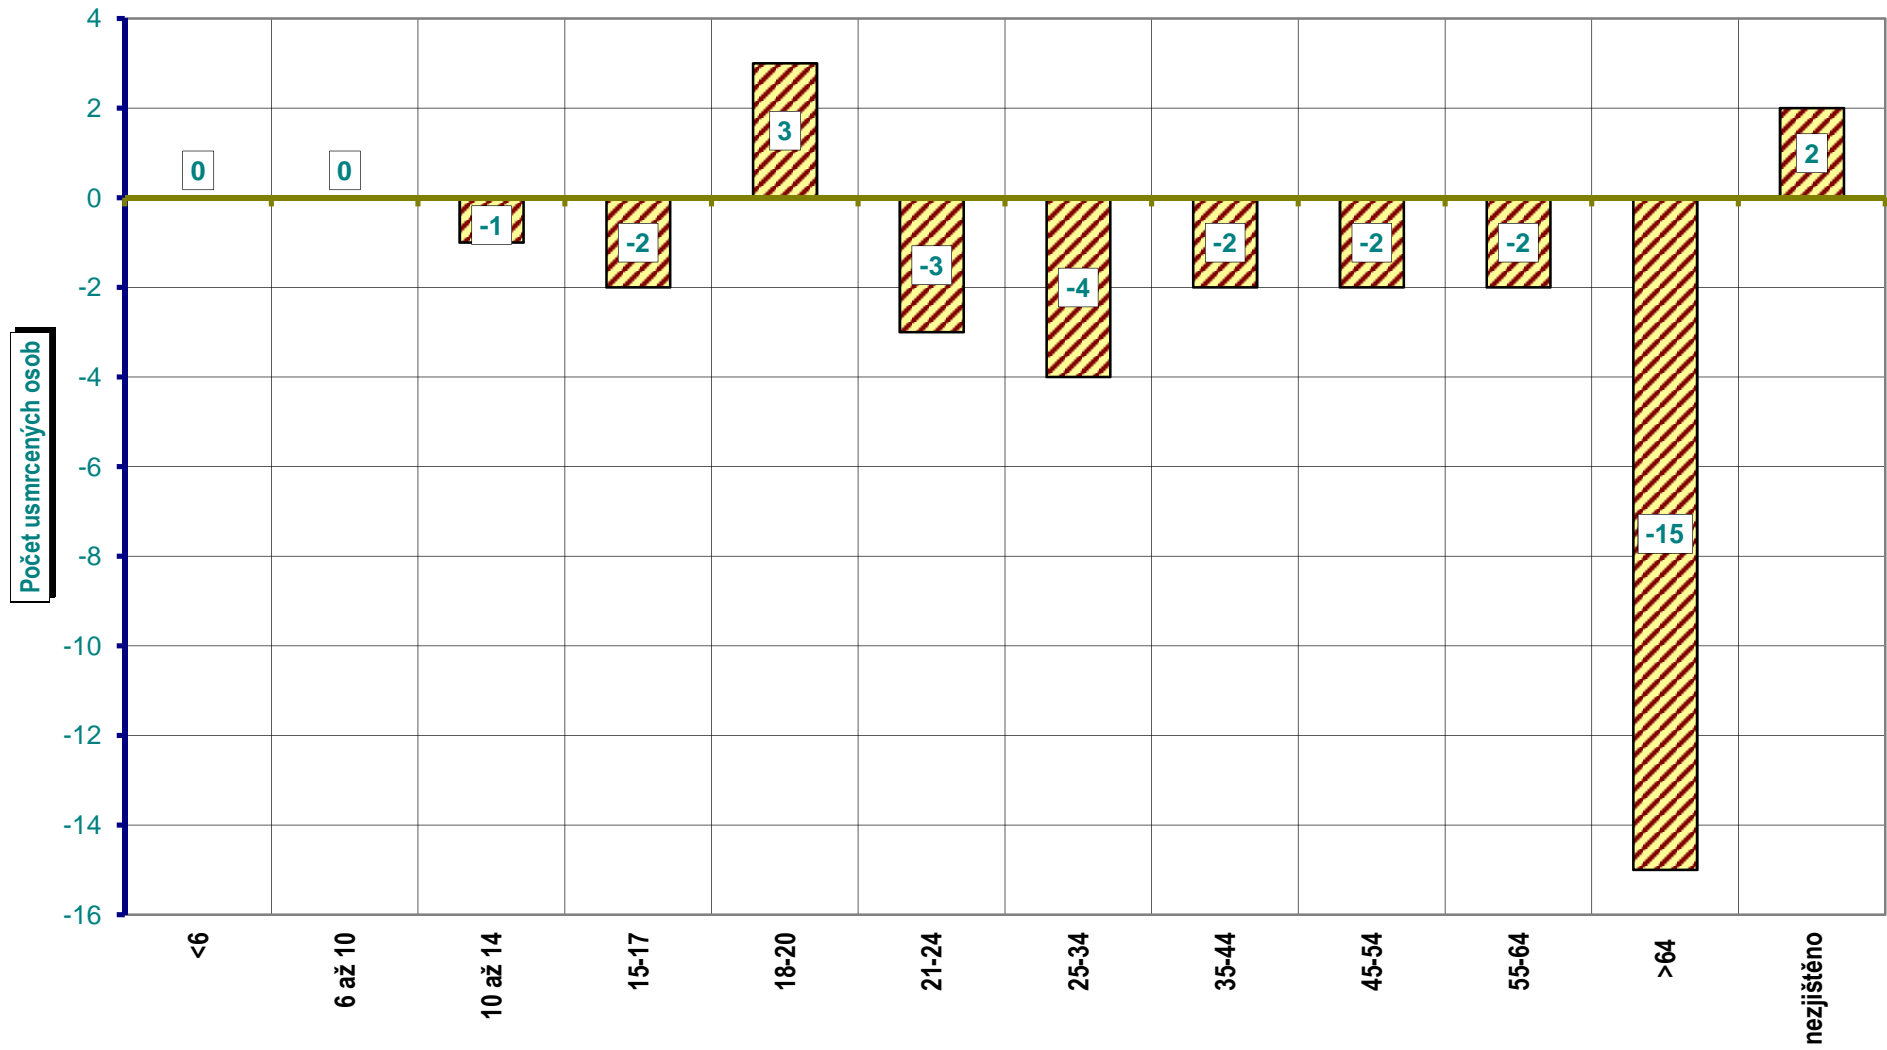

Porovnání dnů v týdnu - období leden až duben; rok 2013 a 2012

VÝVOJ POČTU NEHOD A JEJICH NÁSLEDKŮ; za leden až duben; od r. 1989

**DENNÍ ČLENĚNÍ NEHOD - období leden až duben; porovnání roku 2013 a 2012**

DENNÍ ČLENĚNÍ **USMRCENÝCH** - období leden až duben; rok 2013 a 2012

Věkové kategorie usmrcených osob; období leden až duben; rok 2013

Věková kategorie usmrcených - období leden až duben - rozdíl oproti r. 2012;

Počty usmrcených osob v krajích; období leden až duben; rok 2013

Počty nehod v krajích; období leden až duben; rok 2013

POROVNÁNÍ MĚSÍCŮ - počet nehod; rok 2010 až 2013

POROVNÁNÍ MĚSÍCŮ - počet usmrcených osob; rok 2011 až 2013