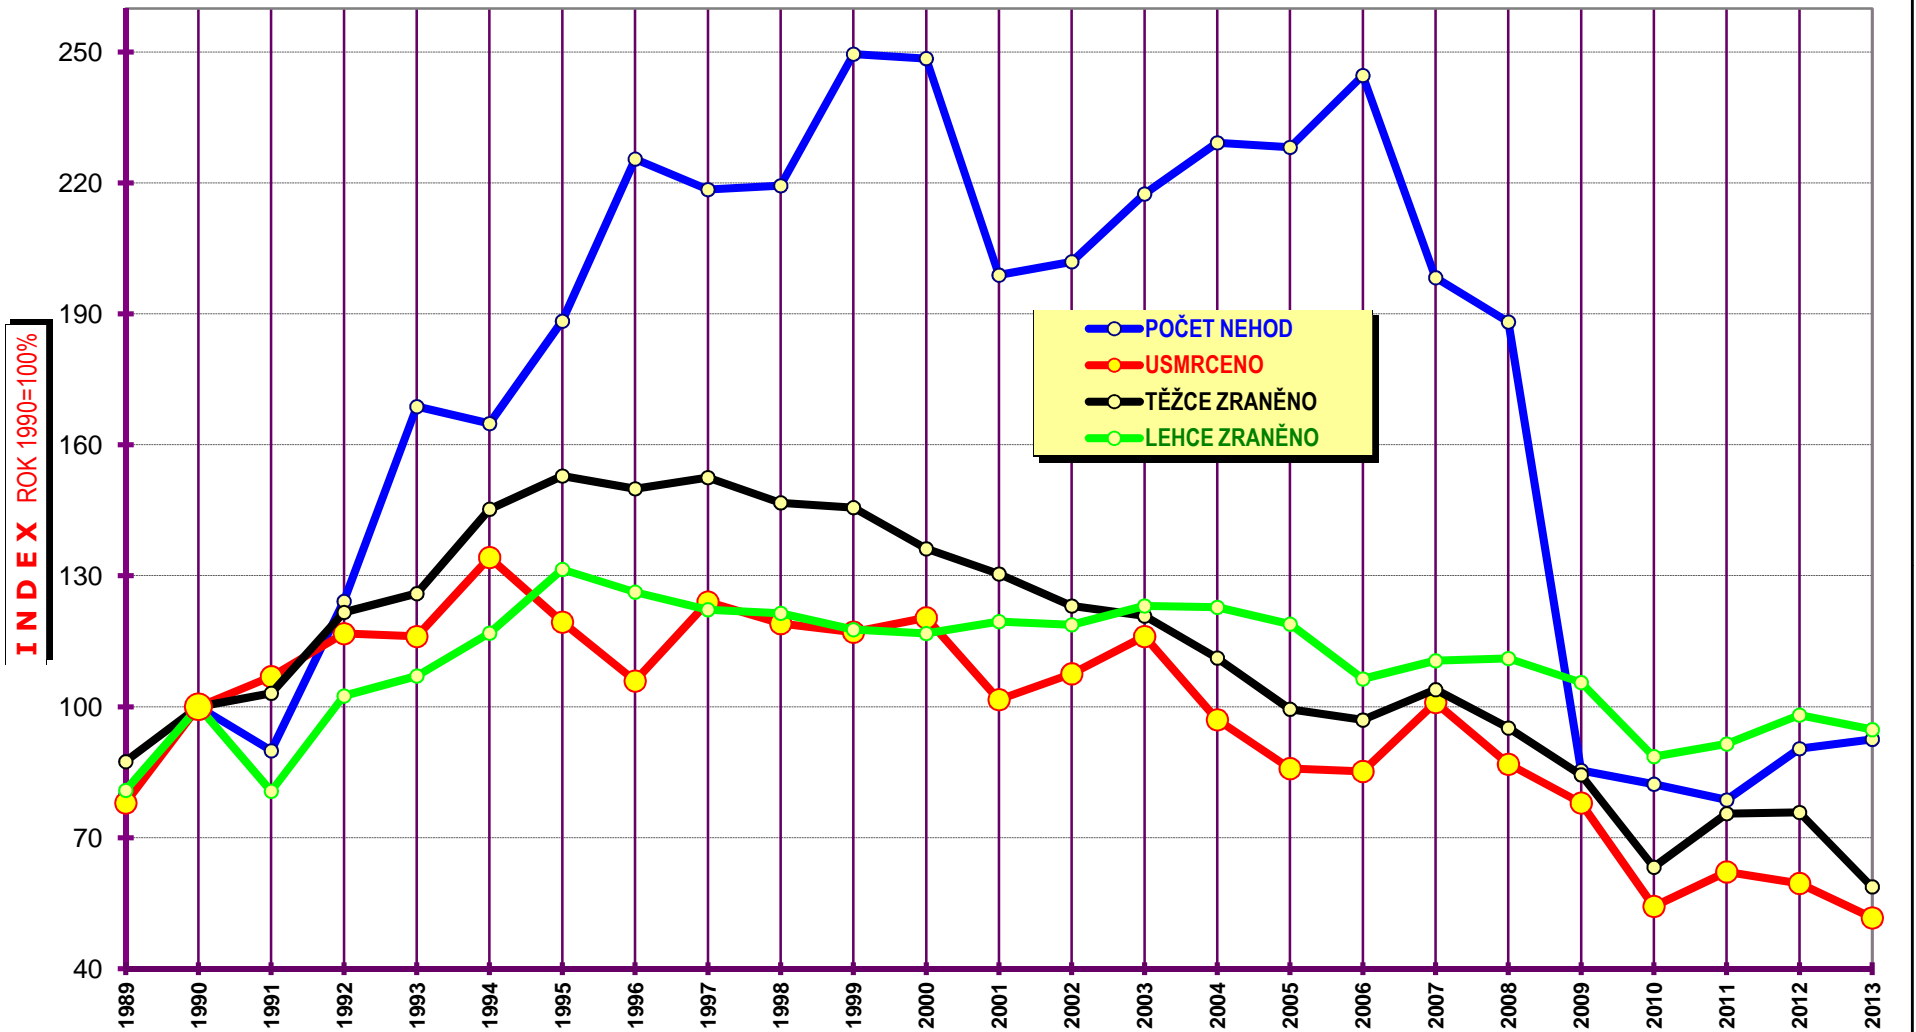

Porovnání dnů v týdnu - období leden až duben; rok 2013 a 2012

VÝVOJ POČTU NEHOD A JEJICH NÁSLEDKŮ; za leden až duben; od r. 1989

**DENNÍ ČLENĚNÍ NEHOD - období leden až duben; porovnání roku 2013 a 2012**

DENNÍ ČLENĚNÍ **USMRCENÝCH** - období leden až duben; rok 2013 a 2012

Věkové kategorie usmrcených osob; období leden až duben; rok 2013

Věková kategorie usmrcených - období leden až duben - rozdíl oproti r. 2012;

Počty usmrcených osob v krajích; období leden až duben; rok 2013

Počty nehod v krajích; období leden až duben; rok 2013

POROVNÁNÍ MĚSÍCŮ - počet nehod; rok 2010 až 2013

POROVNÁNÍ MĚSÍCŮ - počet usmrcených osob; rok 2011 až 2013