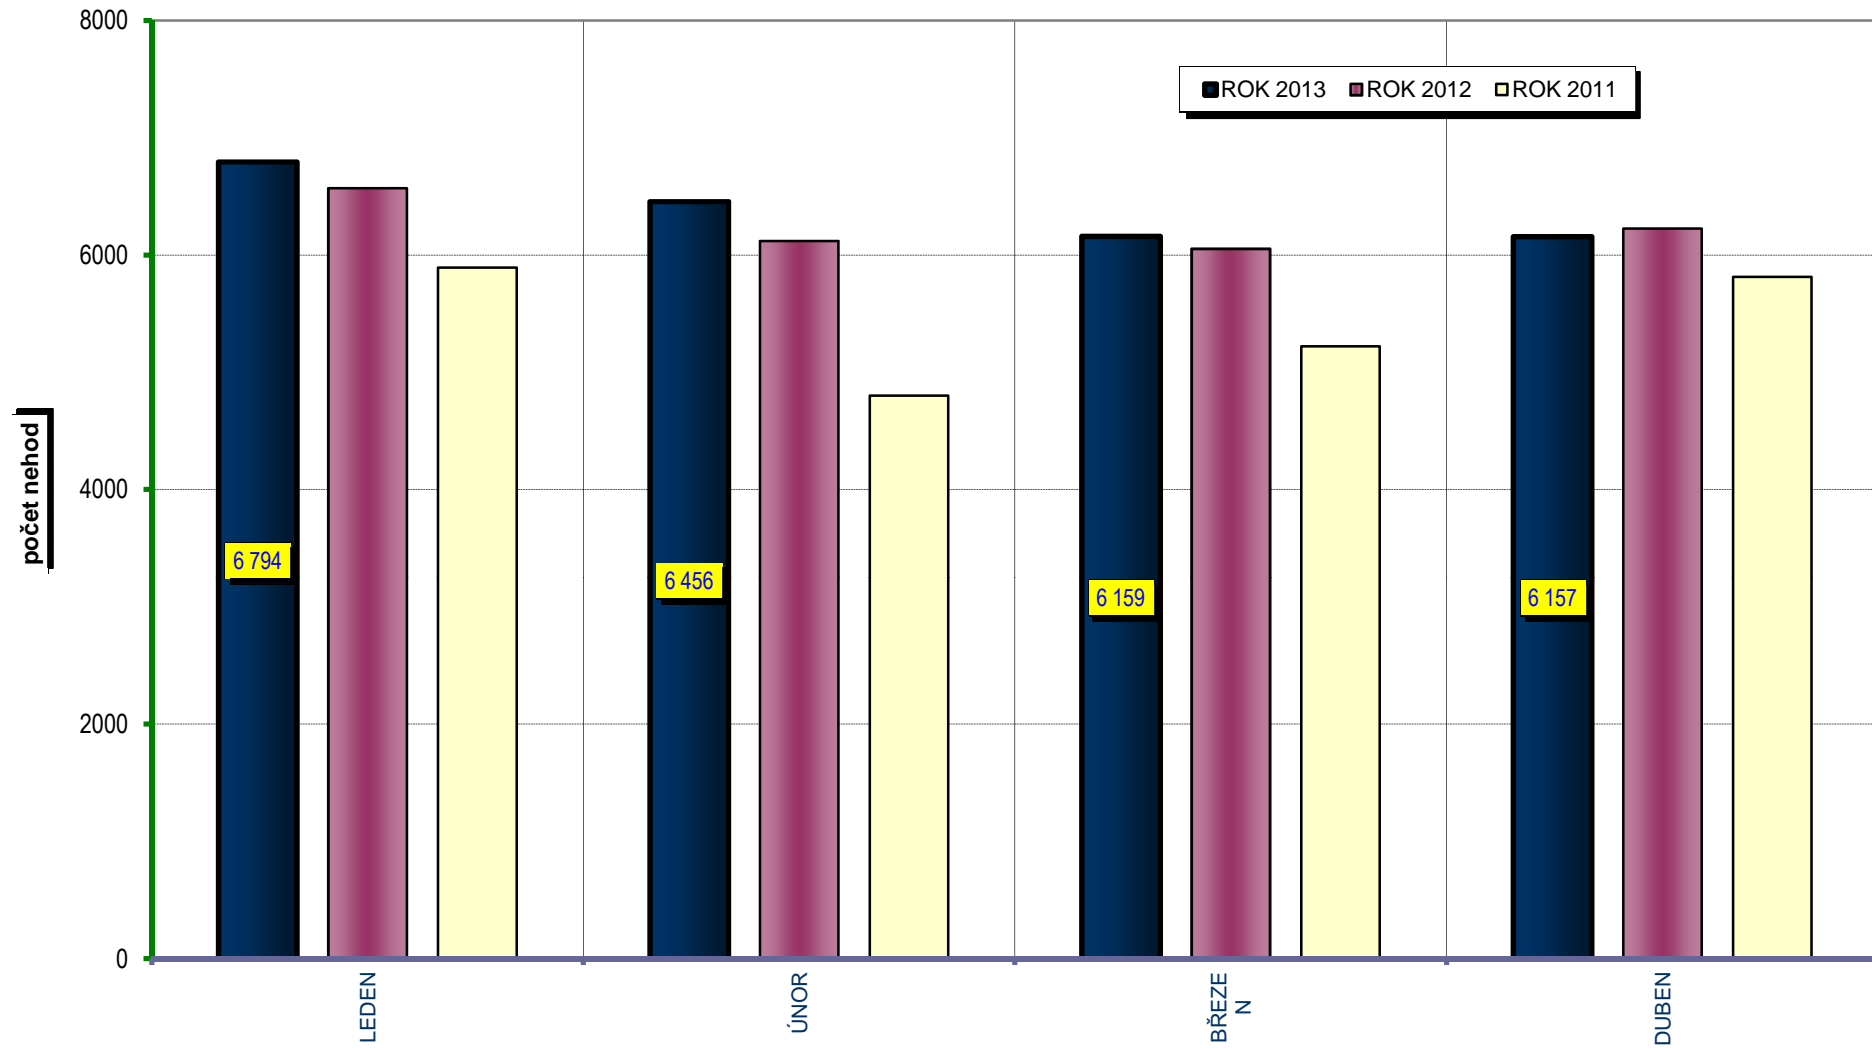

Porovnání dnů v týdnu - období leden až duben; rok 2013 a 2012

VÝVOJ POČTU NEHOD A JEJICH NÁSLEDKŮ; za leden až duben; od r. 1989

**DENNÍ ČLENĚNÍ NEHOD - období leden až duben; porovnání roku 2013 a 2012**

DENNÍ ČLENĚNÍ **USMRCENÝCH** - období leden až duben; rok 2013 a 2012

Věkové kategorie usmrcených osob; období leden až duben; rok 2013

Věková kategorie usmrcených - období leden až duben - rozdíl oproti r. 2012;

Počty usmrcených osob v krajích; období leden až duben; rok 2013

Počty nehod v krajích; období leden až duben; rok 2013

POROVNÁNÍ MĚSÍCŮ - počet nehod; rok 2010 až 2013

POROVNÁNÍ MĚSÍCŮ - počet usmrcených osob; rok 2011 až 2013