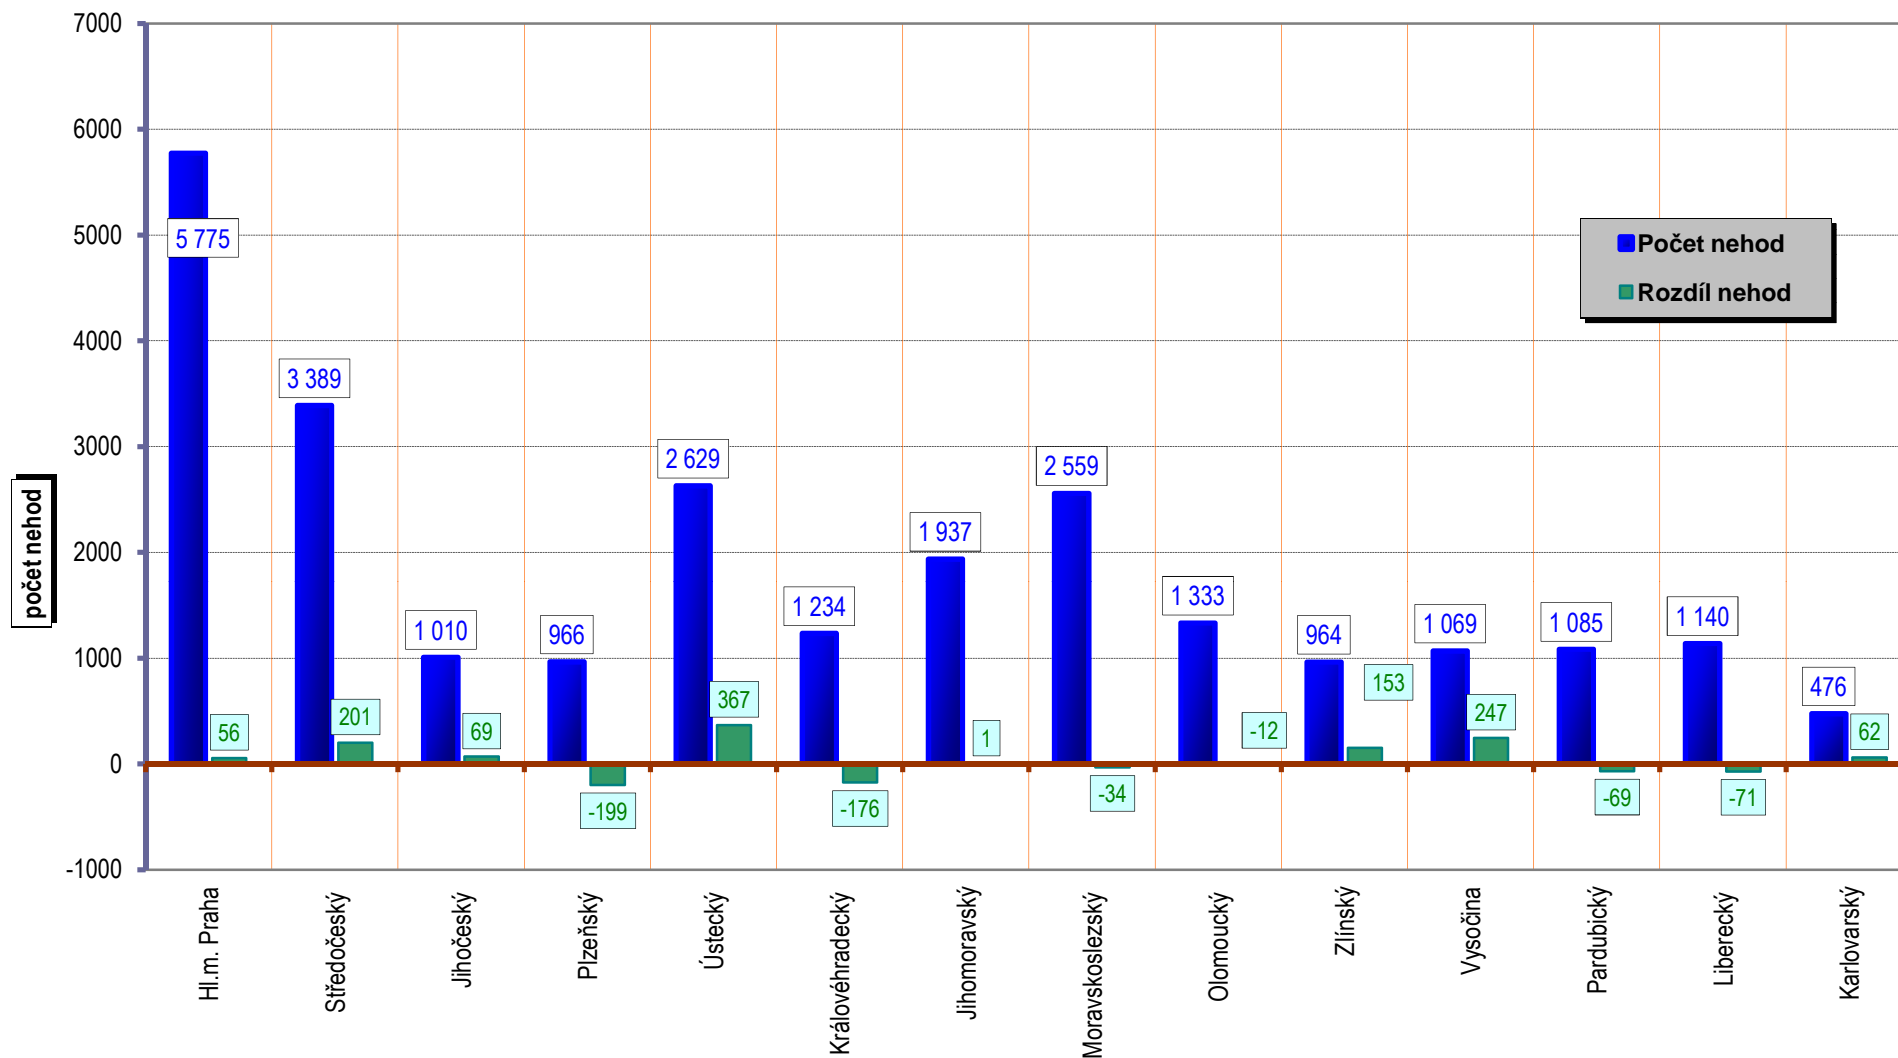

Porovnání dnů v týdnu - období leden až duben; rok 2013 a 2012

VÝVOJ POČTU NEHOD A JEJICH NÁSLEDKŮ; za leden až duben; od r. 1989

**DENNÍ ČLENĚNÍ NEHOD - období leden až duben; porovnání roku 2013 a 2012**

DENNÍ ČLENĚNÍ **USMRCENÝCH** - období leden až duben; rok 2013 a 2012

Věkové kategorie usmrcených osob; období leden až duben; rok 2013

Věková kategorie usmrcených - období leden až duben - rozdíl oproti r. 2012;

Počty usmrcených osob v krajích; období leden až duben; rok 2013

Počty nehod v krajích; období leden až duben; rok 2013

POROVNÁNÍ MĚSÍCŮ - počet nehod; rok 2010 až 2013

POROVNÁNÍ MĚSÍCŮ - počet usmrcených osob; rok 2011 až 2013