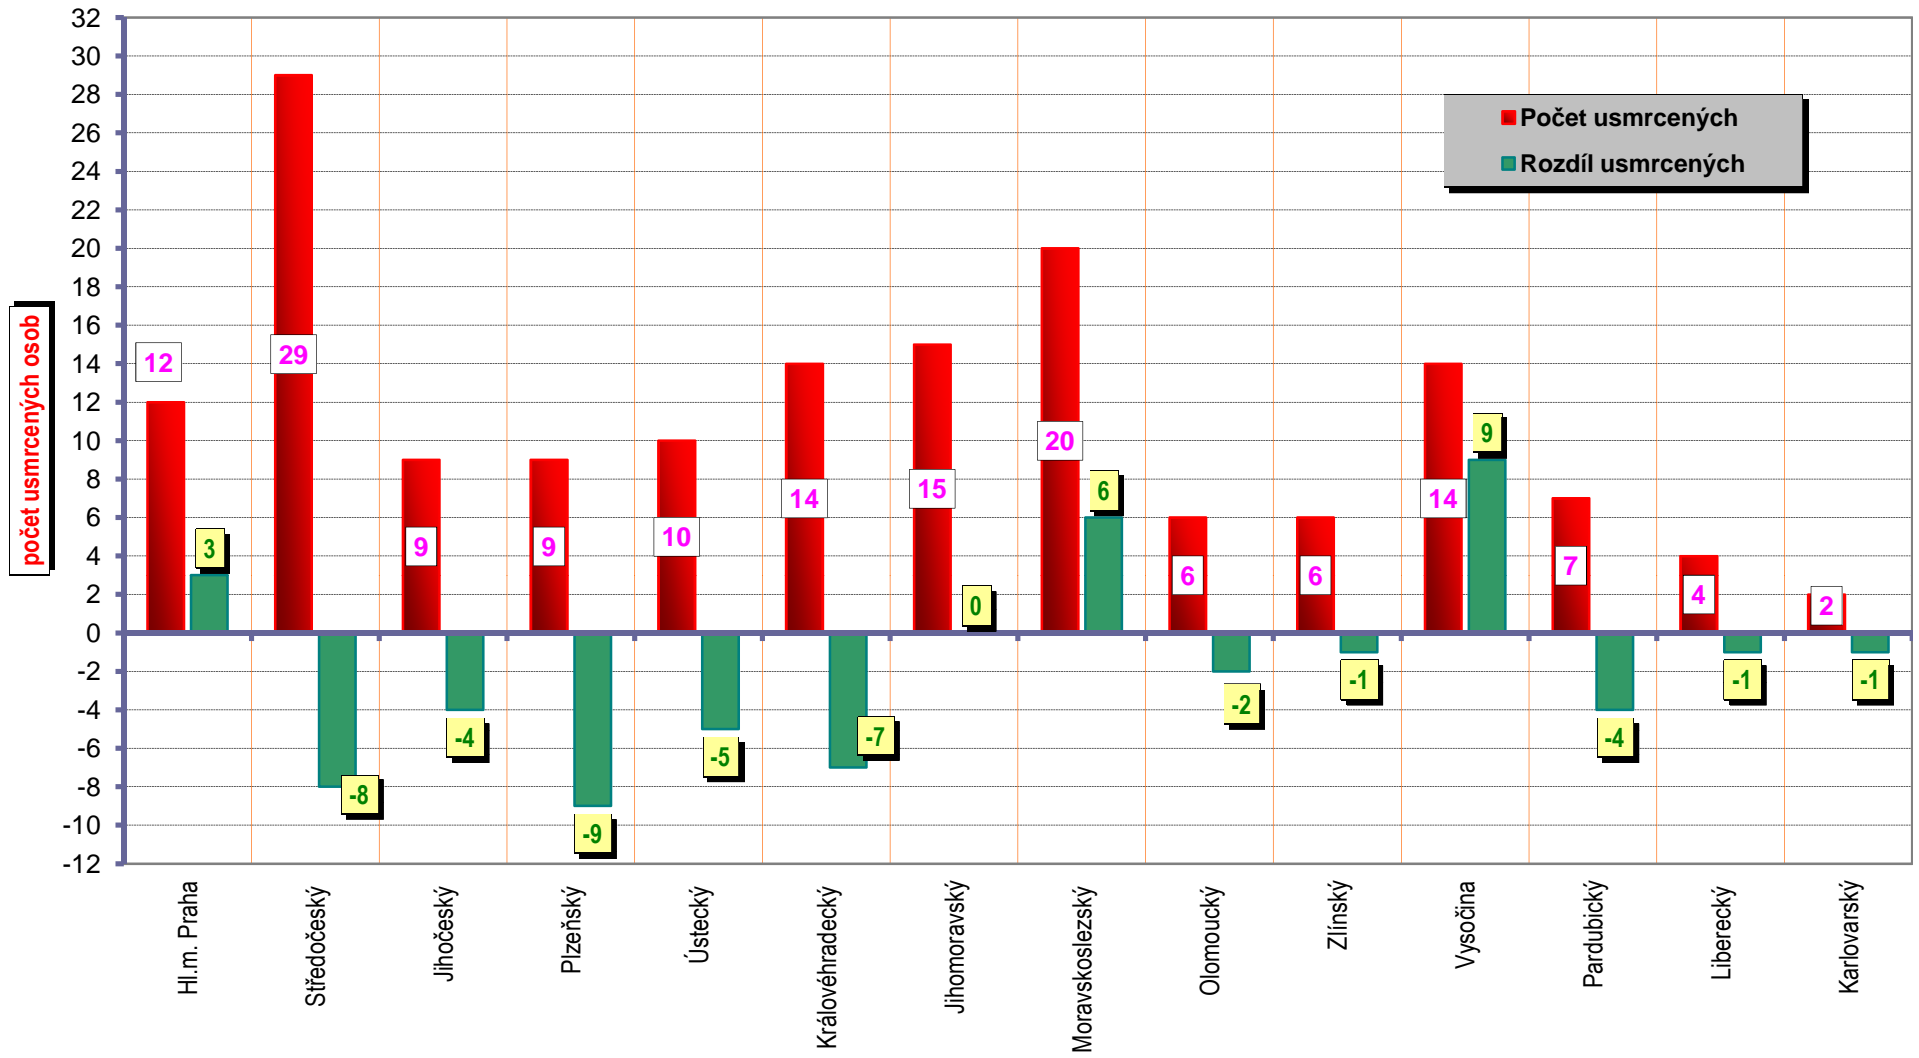

Porovnání dnů v týdnu - období leden až duben; rok 2013 a 2012

VÝVOJ POČTU NEHOD A JEJICH NÁSLEDKŮ; za leden až duben; od r. 1989

**DENNÍ ČLENĚNÍ NEHOD - období leden až duben; porovnání roku 2013 a 2012**

DENNÍ ČLENĚNÍ **USMRCENÝCH** - období leden až duben; rok 2013 a 2012

Věkové kategorie usmrcených osob; období leden až duben; rok 2013

Věková kategorie usmrcených - období leden až duben - rozdíl oproti r. 2012;

Počty usmrcených osob v krajích; období leden až duben; rok 2013

Počty nehod v krajích; období leden až duben; rok 2013

POROVNÁNÍ MĚSÍCŮ - počet nehod; rok 2010 až 2013

POROVNÁNÍ MĚSÍCŮ - počet usmrcených osob; rok 2011 až 2013