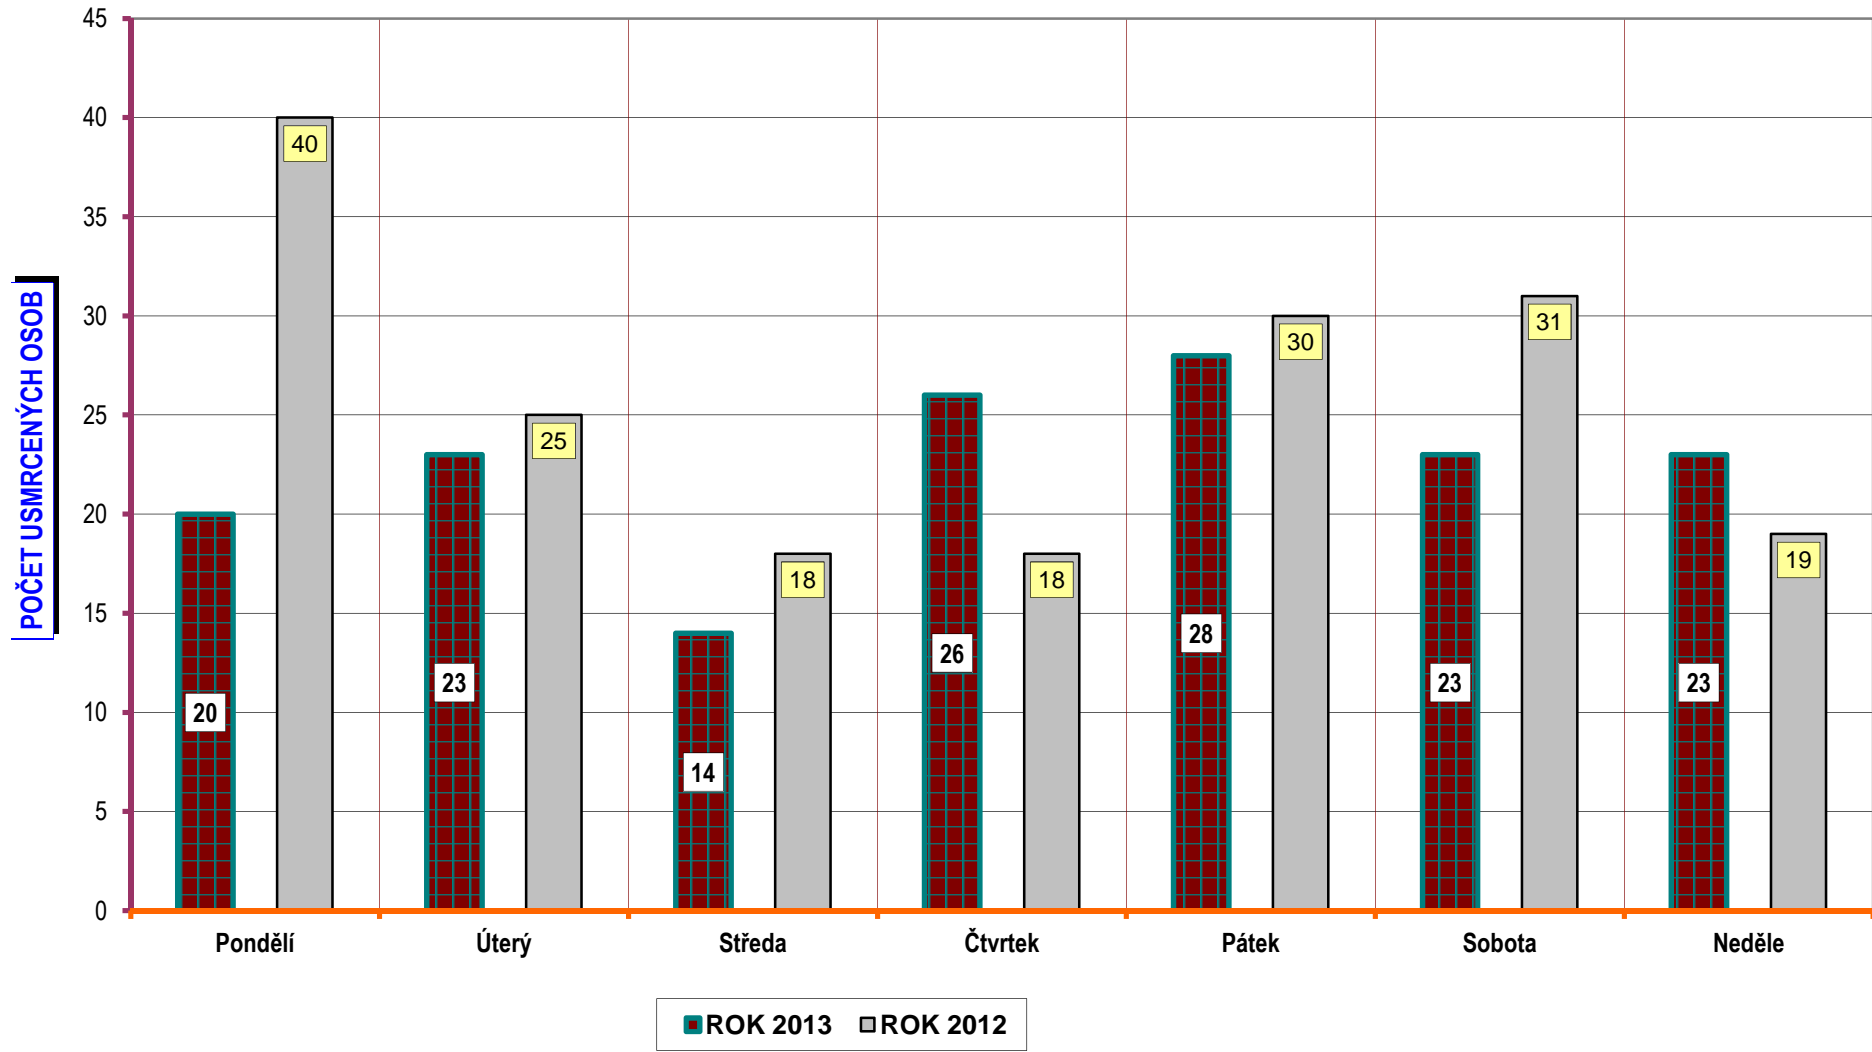

Porovnání dnů v týdnu - období leden až duben; rok 2013 a 2012

VÝVOJ POČTU NEHOD A JEJICH NÁSLEDKŮ; za leden až duben; od r. 1989

**DENNÍ ČLENĚNÍ NEHOD - období leden až duben; porovnání roku 2013 a 2012**

DENNÍ ČLENĚNÍ **USMRCENÝCH** - období leden až duben; rok 2013 a 2012

Věkové kategorie usmrcených osob; období leden až duben; rok 2013

Věková kategorie usmrcených - období leden až duben - rozdíl oproti r. 2012;