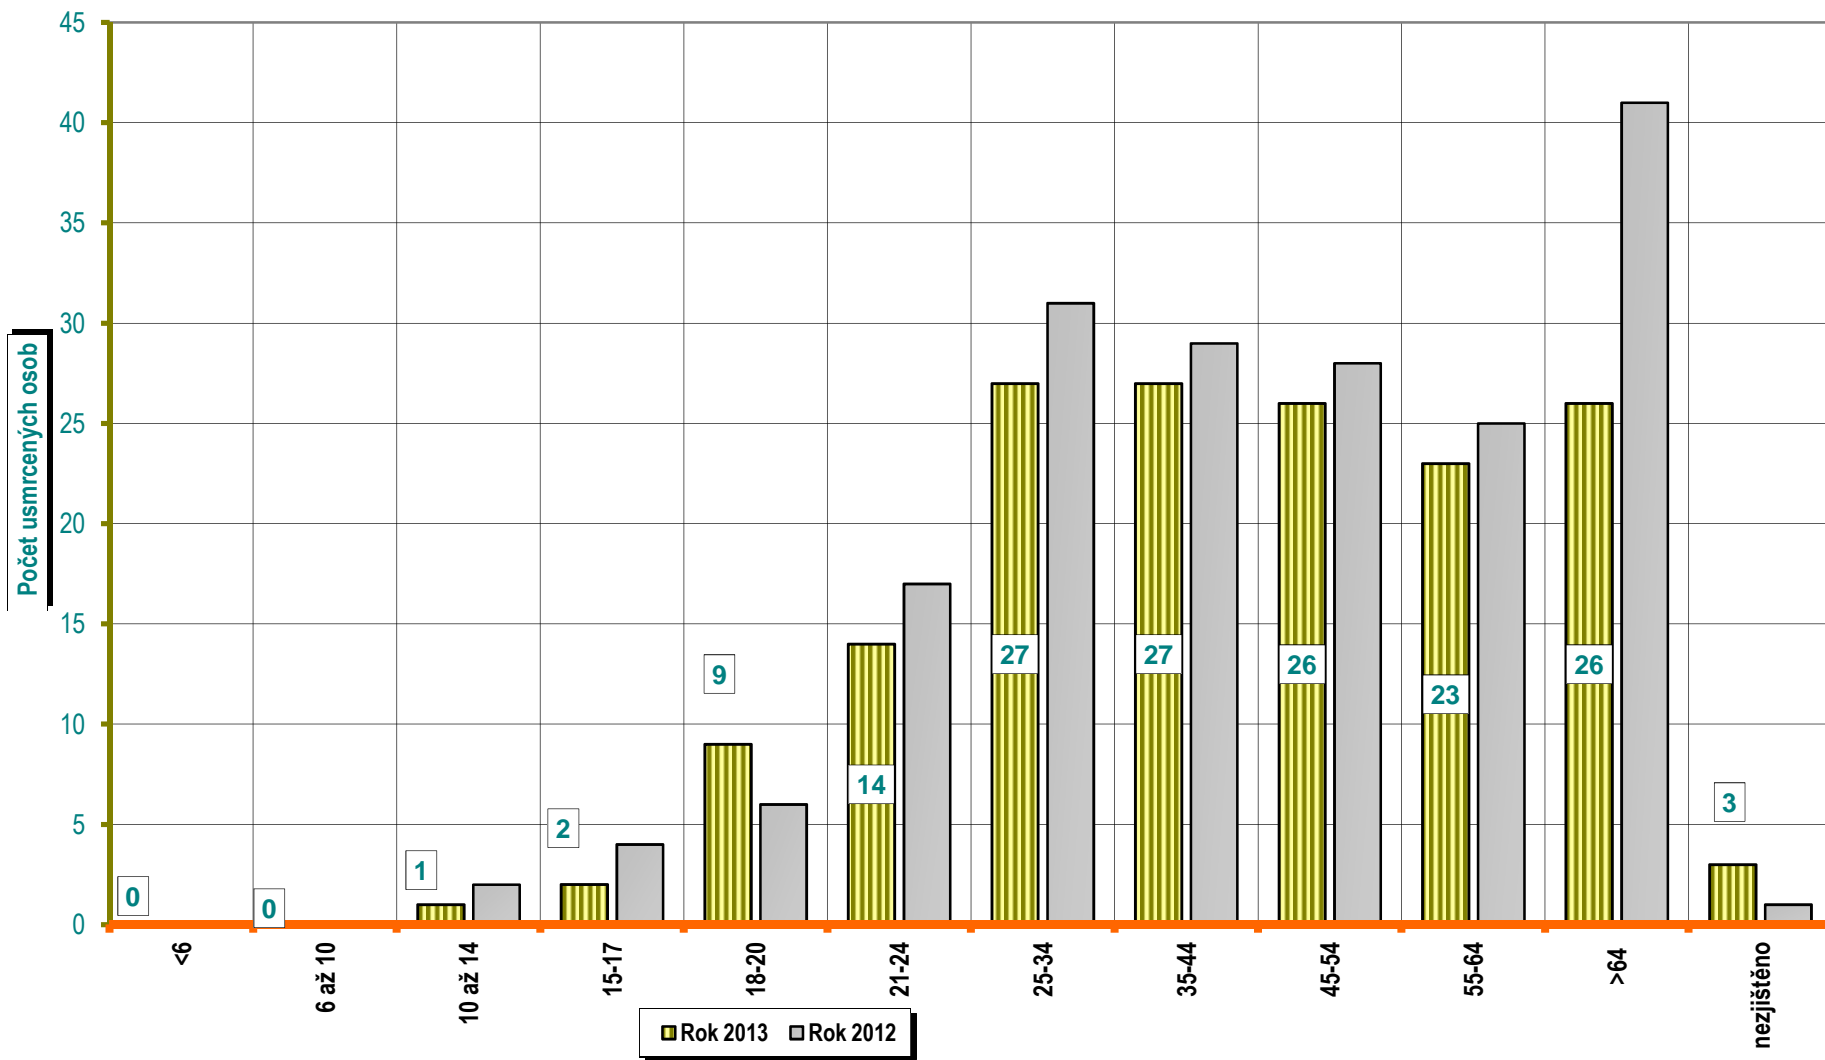

Porovnání dnů v týdnu - období leden až duben; rok 2013 a 2012

VÝVOJ POČTU NEHOD A JEJICH NÁSLEDKŮ; za leden až duben; od r. 1989

**DENNÍ ČLENĚNÍ NEHOD - období leden až duben; porovnání roku 2013 a 2012**

DENNÍ ČLENĚNÍ **USMRCENÝCH** - období leden až duben; rok 2013 a 2012

Věkové kategorie usmrcených osob; období leden až duben; rok 2013

Věková kategorie usmrcených - období leden až duben - rozdíl oproti r. 2012;

Počty usmrcených osob v krajích; období leden až duben; rok 2013

Počty nehod v krajích; období leden až duben; rok 2013

POROVNÁNÍ MĚSÍCŮ - počet nehod; rok 2010 až 2013

POROVNÁNÍ MĚSÍCŮ - počet usmrcených osob; rok 2011 až 2013