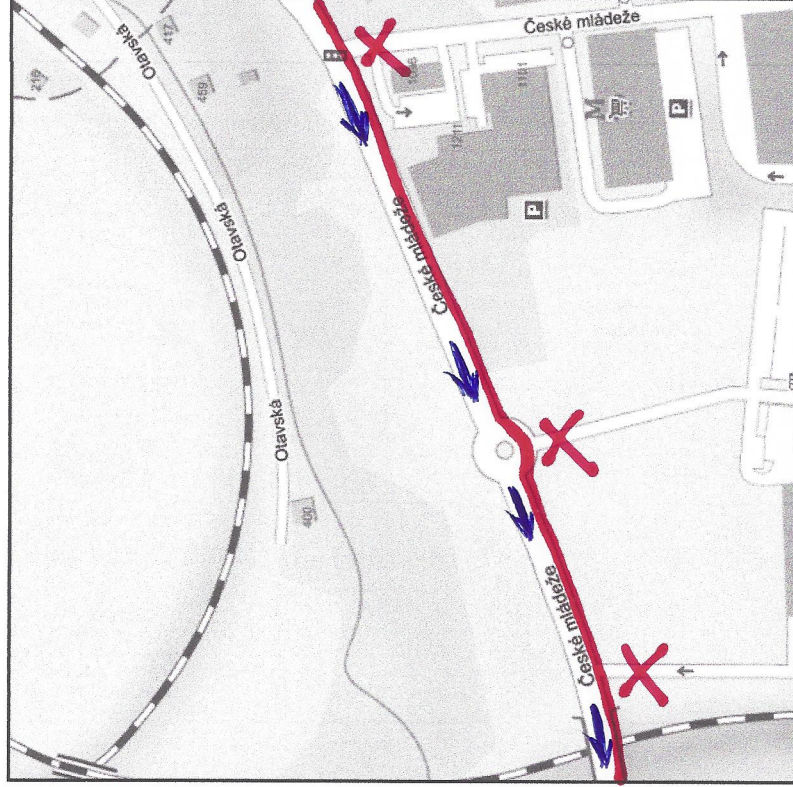

Schema 3

Termín: 25.8.2018 - 25.9.2018

UZAVŘENO:

Levá polovina vozovky ul. České Mládeže ve směru od centra směr na okružní křižovatku Průmyslová zóna / Ještěd / Kubelíkova, výjezd z okružní křižovatky pouze směr Průmyslová zóna

Zákaz vjezdů a výjezdů z OC NISA, SCOTTO na ul. České Mládeže

Zákaz vjezdu na okružní křižovatku Průmyslová zóna / Ještěd / Kubelíkova ze všech směrů, s výjimkou vjezdu z ul. České Mládeže

BEZ OMEZENÍ:

Pouze průjezd ul. České Mládeže v úseku od centra na okružní křižovatku Průmyslová zóna / Ještěd / Kubelíkova – výjezd z okružní křižovatky pouze směr Průmyslová zóna / Kubelíkova – výjezd směr Ještěd / Kubelíkova uzavřen

Vjezd a výjezd do areálu Matador, Magna, ZAPPA apod. umožněn z ul. České Mládeže, výjezd směr Prům. zóna, popř. výjezd provizorní komunikací směr Kubelíkova