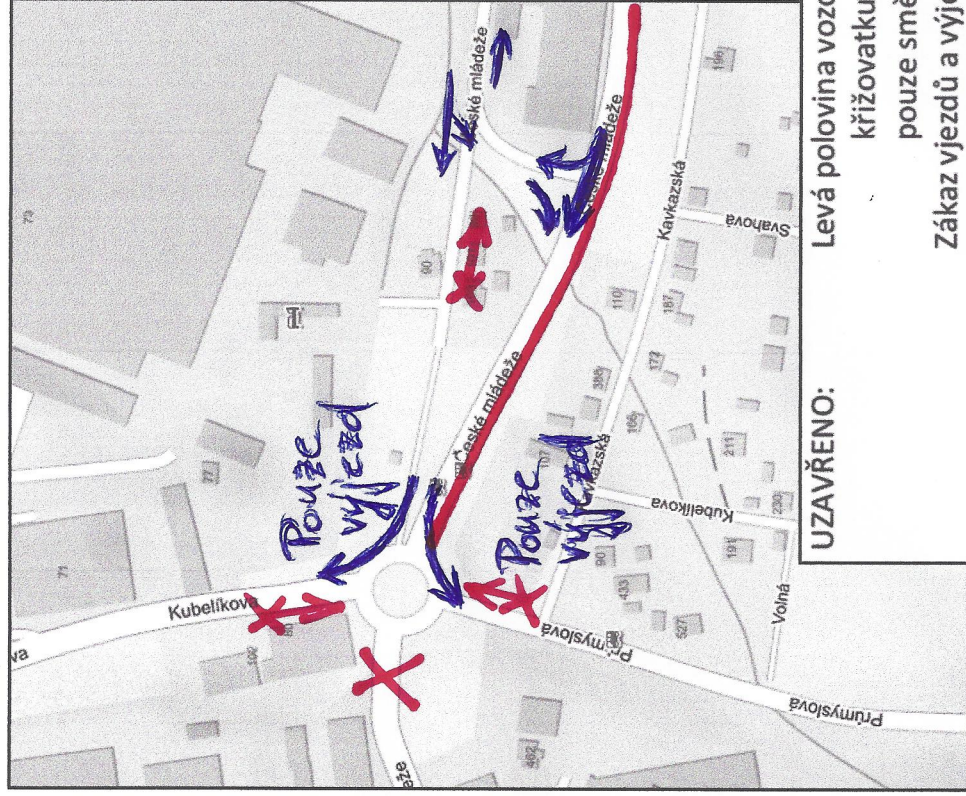

Schema 3

Termín: 25.8.2018 - 25.9.2018

UZAVŘENO:

Levá polovina vozovky ul. České Mládeže ve směru od centra směr na okružní křižovatku Průmyslová zóna / Ještěd / Kubelíkova, výjezd z okružní křižovatky pouze směr Průmyslová zóna

Zákaz vjezdů a výjezdů z OC NISA, SCOTTO na ul. České Mládeže

Zákaz vjezdu na okružní křižovatku Průmyslová zóna / Ještěd / Kubelíkova ze všech směrů, s výjimkou vjezdu z ul. České Mládeže

BEZ OMEZENÍ:

Pouze průjezd ul. České Mládeže v úseku od centra na okružní křižovatku Průmyslová zóna / Ještěd / Kubelíkova – výjezd z okružní křižovatky pouze směr Průmyslová zóna / Kubelíkova – výjezd směr Ještěd / Kubelíkova uzavřen

Vjezd a výjezd do areálu Matador, Magna, ZAPPA apod. umožněn z ul. České Mládeže, výjezd směr Prům. zóna, popř. výjezd provizorní komunikací směr Kubelíkova