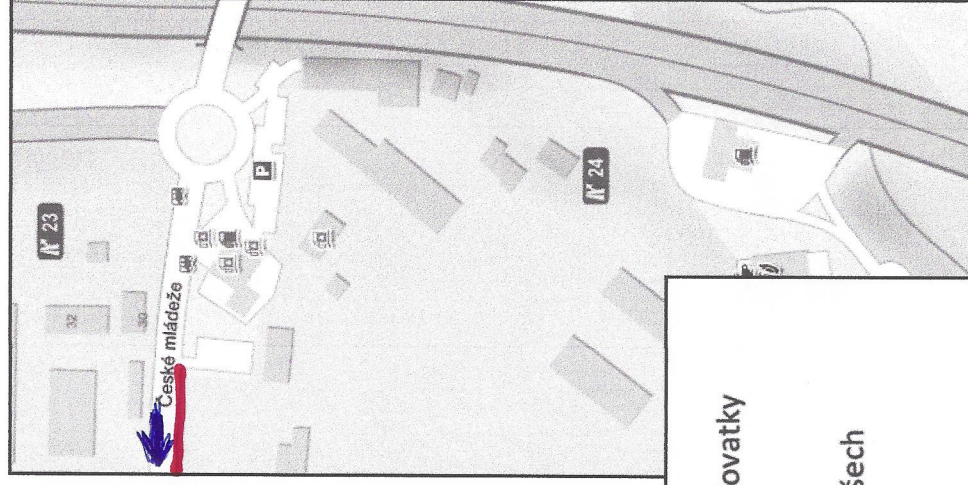

Schema 3

Termín: 25.8.2018 - 25.9.2018

UZAVŘENO:

Levá polovina vozovky ul. České Mládeže ve směru od centra směr na okružní křižovatku Průmyslová zóna / Ještěd / Kubelíkova, výjezd z okružní křižovatky pouze směr Průmyslová zóna

Zákaz vjezdů a výjezdů z OC NISA, SCOTTO na ul. České Mládeže

Zákaz vjezdu na okružní křižovatku Průmyslová zóna / Ještěd / Kubelíkova ze všech směrů, s výjimkou vjezdu z ul. České Mládeže

BEZ OMEZENÍ:

Pouze průjezd ul. České Mládeže v úseku od centra na okružní křižovatku Průmyslová zóna / Ještěd / Kubelíkova – výjezd z okružní křižovatky pouze směr Průmyslová zóna / Kubelíkova – výjezd směr Ještěd / Kubelíkova uzavřen

Vjezd a výjezd do areálu Matador, Magna, ZAPPA apod. umožněn z ul. České Mládeže, výjezd směr Prům. zóna, popř. výjezd provizorní komunikací směr Kubelíkova