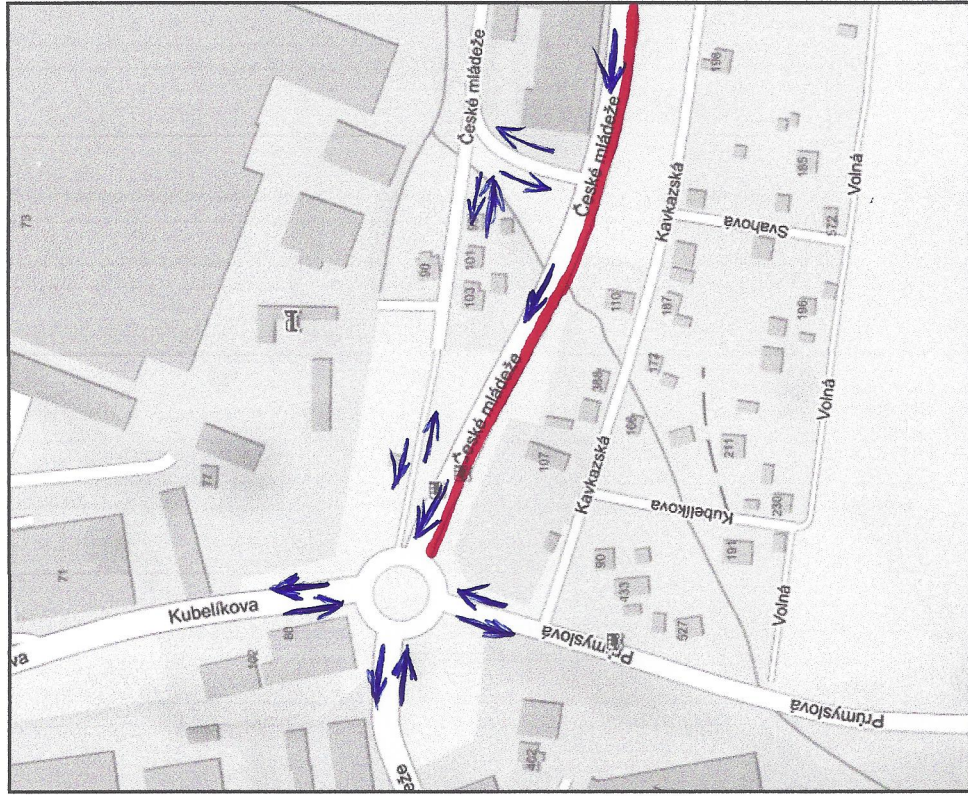

Schema 2

Termín: 15.8.2018 - 24.8.2018 a 26.9.2018 - 13.10.2018

UZAVŘENO:

Levá polovina vozovky ul. České Mládeže ve směru od centra směrem na okružní křižovatku Průmyslová zóna / Ještěd / Kubelíkova
Zákaz vjezdů a výjezdů z OC NISA, SCONTO na ul. České Mládeže

BEZ OMEZENÍ:

Pouze průjezd ul. České Mládeže v úseku od centra na okružní křižovatku Průmyslová zóna / Ještěd / Kubelíkova – výjezdy z okružní křižovatky bez omezení