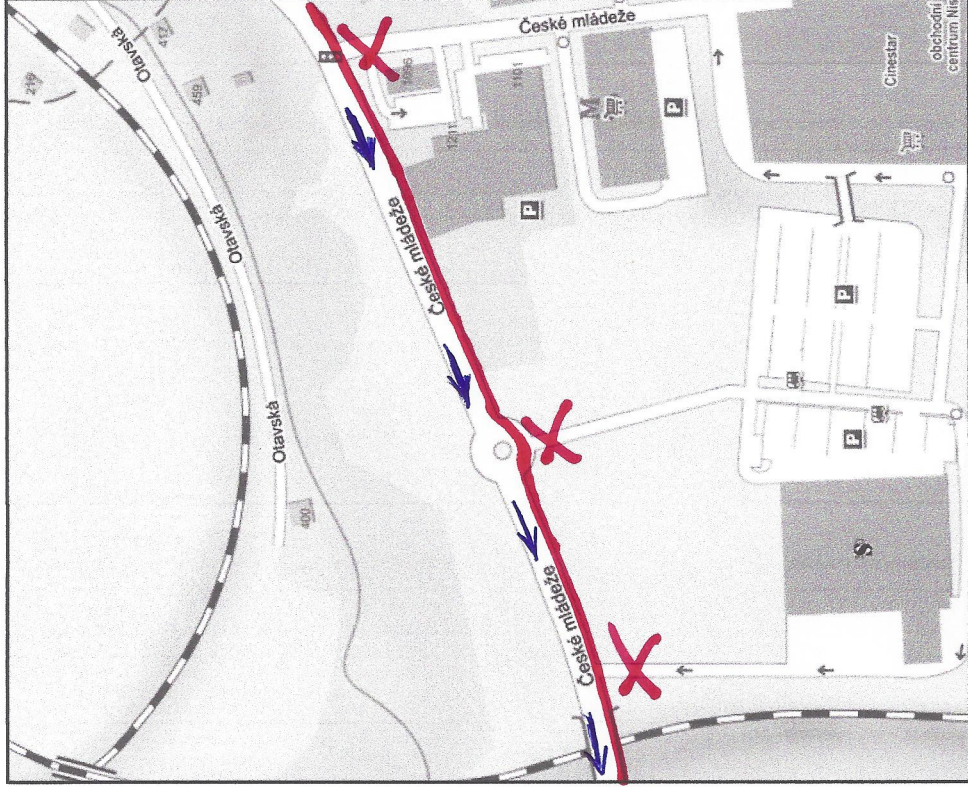

Schema 2

Termín: 15.8.2018 - 24.8.2018 a 26.9.2018 - 13.10.2018

UZAVŘENO:

Levá polovina vozovky ul. České Mládeže ve směru od centra směrem na okružní křižovatku Průmyslová zóna / Ještěd / Kubelíkova
Zákaz vjezdů a výjezdů z OC NISA, SCONTO na ul. České Mládeže

BEZ OMEZENÍ:

Pouze průjezd ul. České Mládeže v úseku od centra na okružní křižovatku Průmyslová zóna / Ještěd / Kubelíkova – výjezdy z okružní křižovatky bez omezení