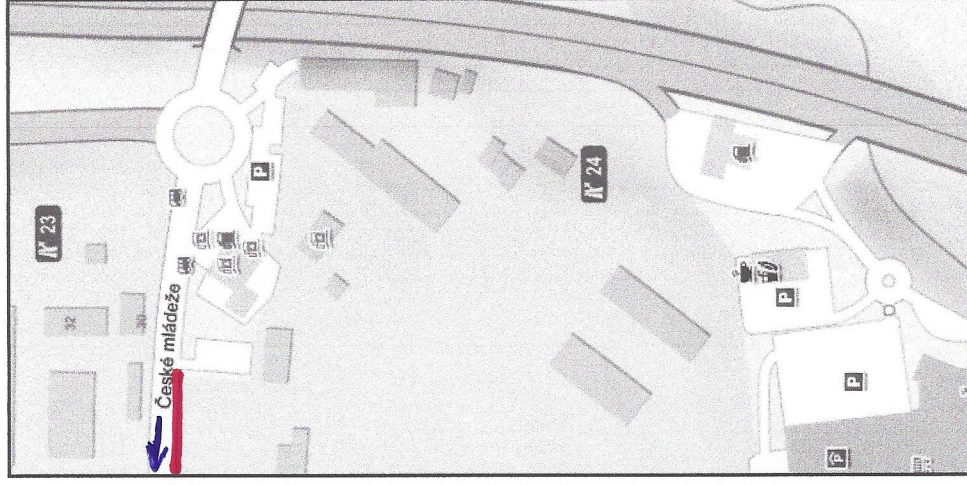

Schema 2

Termín: 15.8.2018 - 24.8.2018 a 26.9.2018 - 13.10.2018

UZAVŘENO:

Levá polovina vozovky ul. České Mládeže ve směru od centra směrem na okružní křižovatku Průmyslová zóna / Ještěd / Kubelíkova
Zákaz vjezdů a výjezdů z OC NISA, SCONTO na ul. České Mládeže

BEZ OMEZENÍ:

Pouze průjezd ul. České Mládeže v úseku od centra na okružní křižovatku Průmyslová zóna / Ještěd / Kubelíkova – výjezdy z okružní křižovatky bez omezení