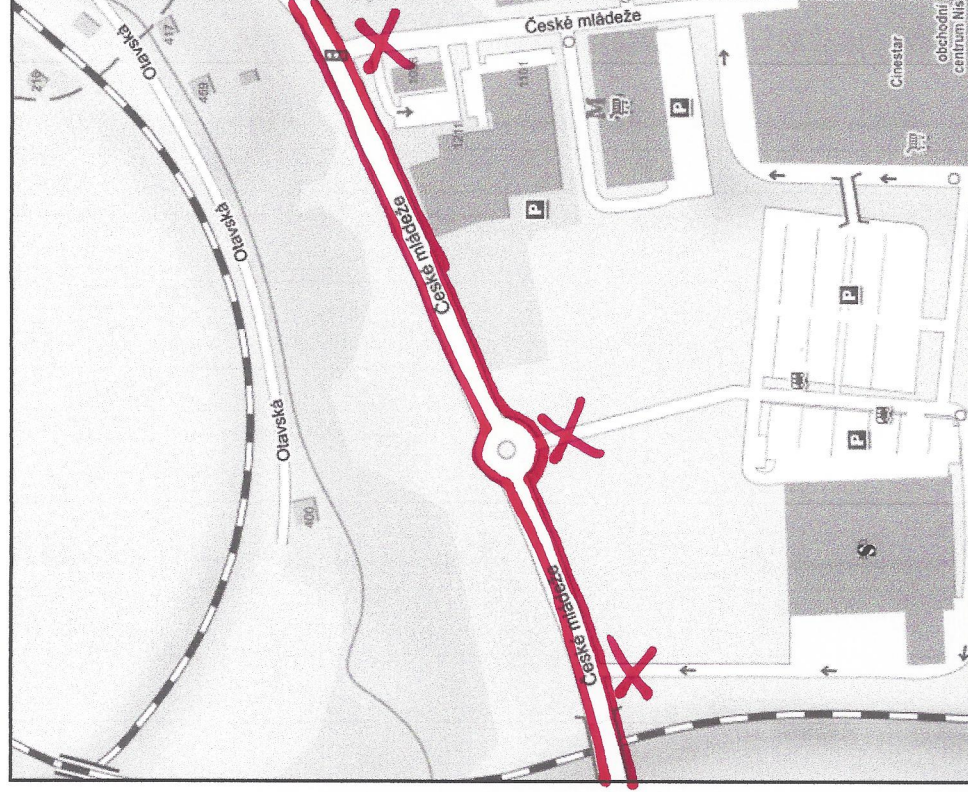

Schema 4

Termín: 28.9.2018 - 30.9.2018

UZAVŘENO: Úplná uzavírka ulice České Mládeže z důvodu pokládky finální asfaltové vrstvy
zákaz vjezdu do ul. České Mládeže ze všech směrů

BEZ OMEZENÍ: okružní křižovatka směry Průmyslová zóna / Ještěd / Kubelíkova