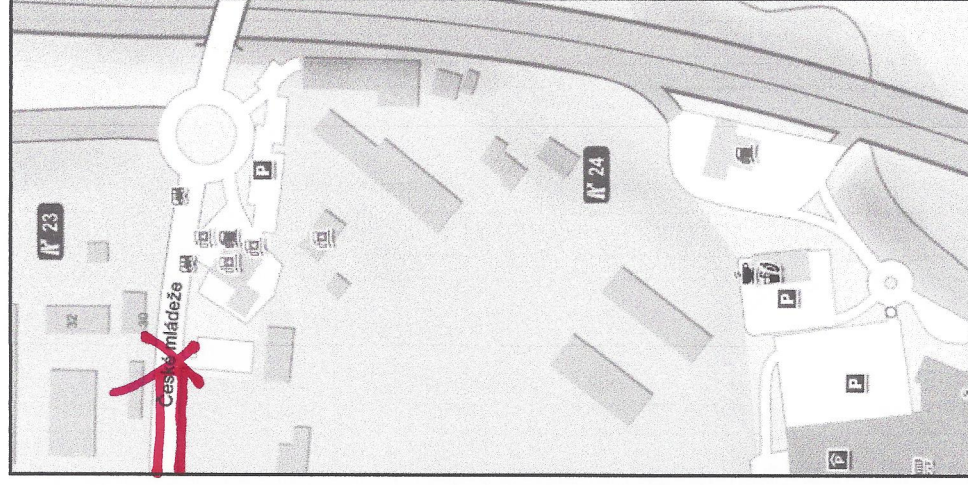

Schema 4

Termín: 28.9.2018 - 30.9.2018

UZAVŘENO: Úplná uzavírka ulice České Mládeže z důvodu pokládky finální asfaltové vrstvy
zákaz vjezdu do ul. České Mládeže ze všech směrů

BEZ OMEZENÍ: okružní křižovatka směry Průmyslová zóna / Ještěd / Kubelíkova