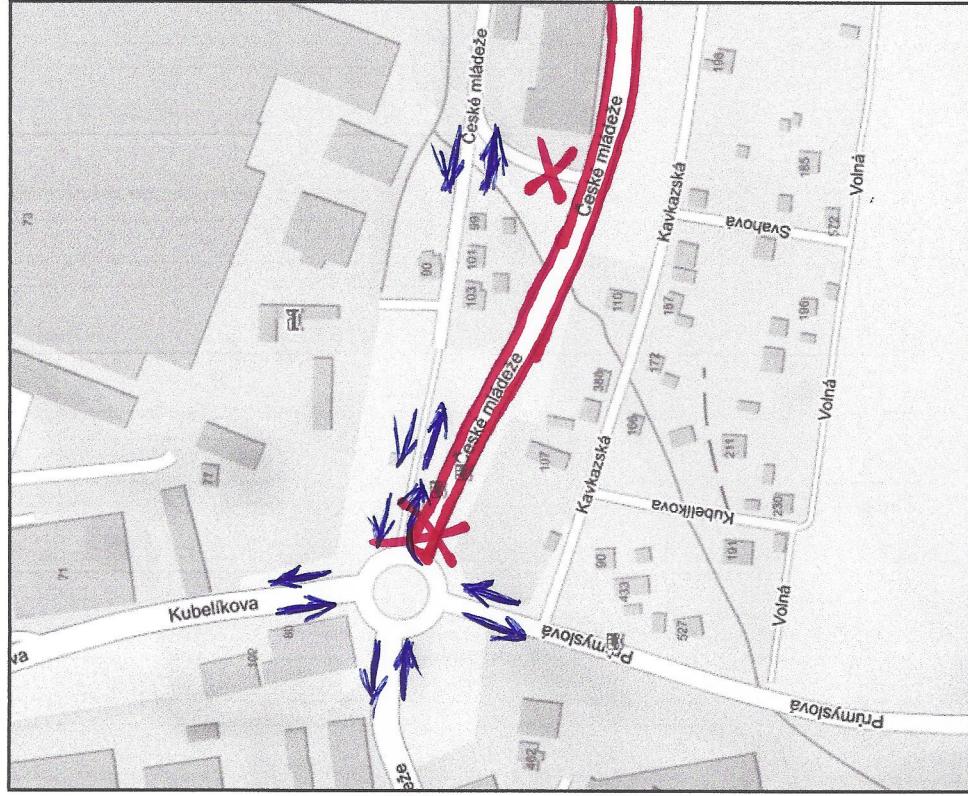

Schema 4

Termín: 28.9.2018 - 30.9.2018

UZAVŘENO: Úplná uzavírka ulice České Mládeže z důvodu pokládky finální asfaltové vrstvy
zákaz vjezdu do ul. České Mládeže ze všech směrů

BEZ OMEZENÍ: okružní křižovatka směry Průmyslová zóna / Ještěd / Kubelíkova