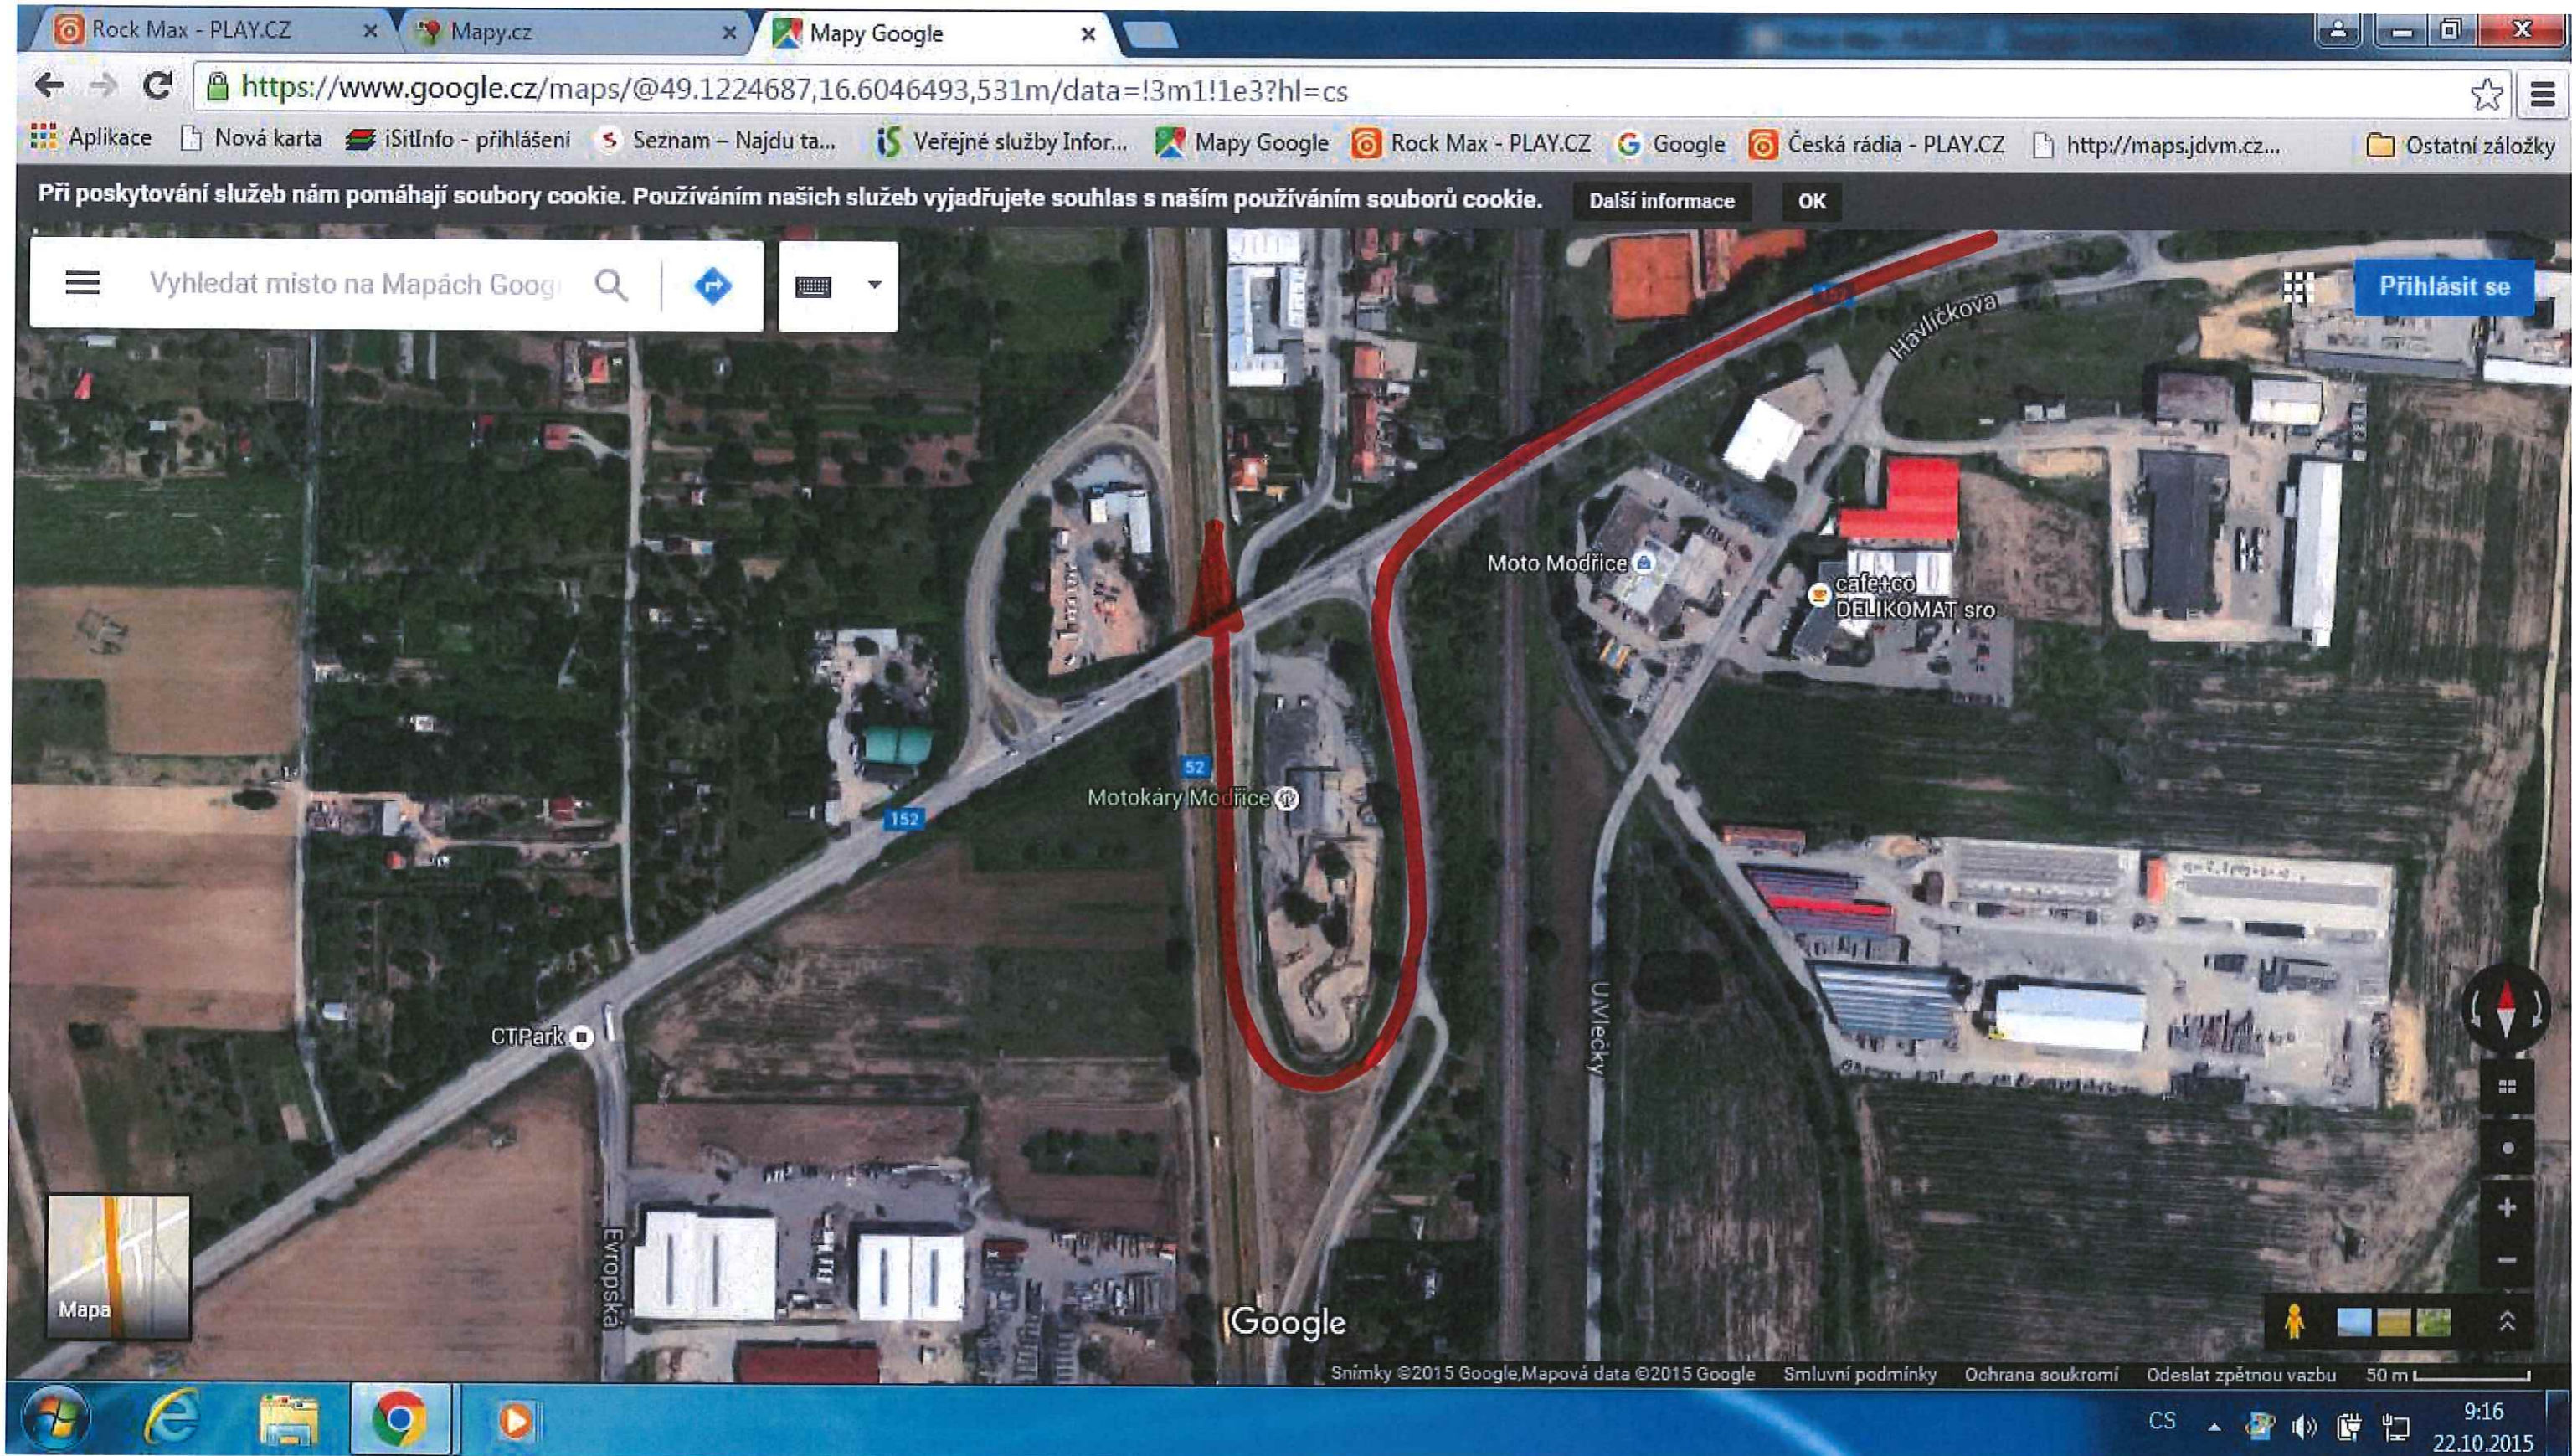

I/52 x II/152 MODŘICE

— OBJÍZDNÁ TRASA