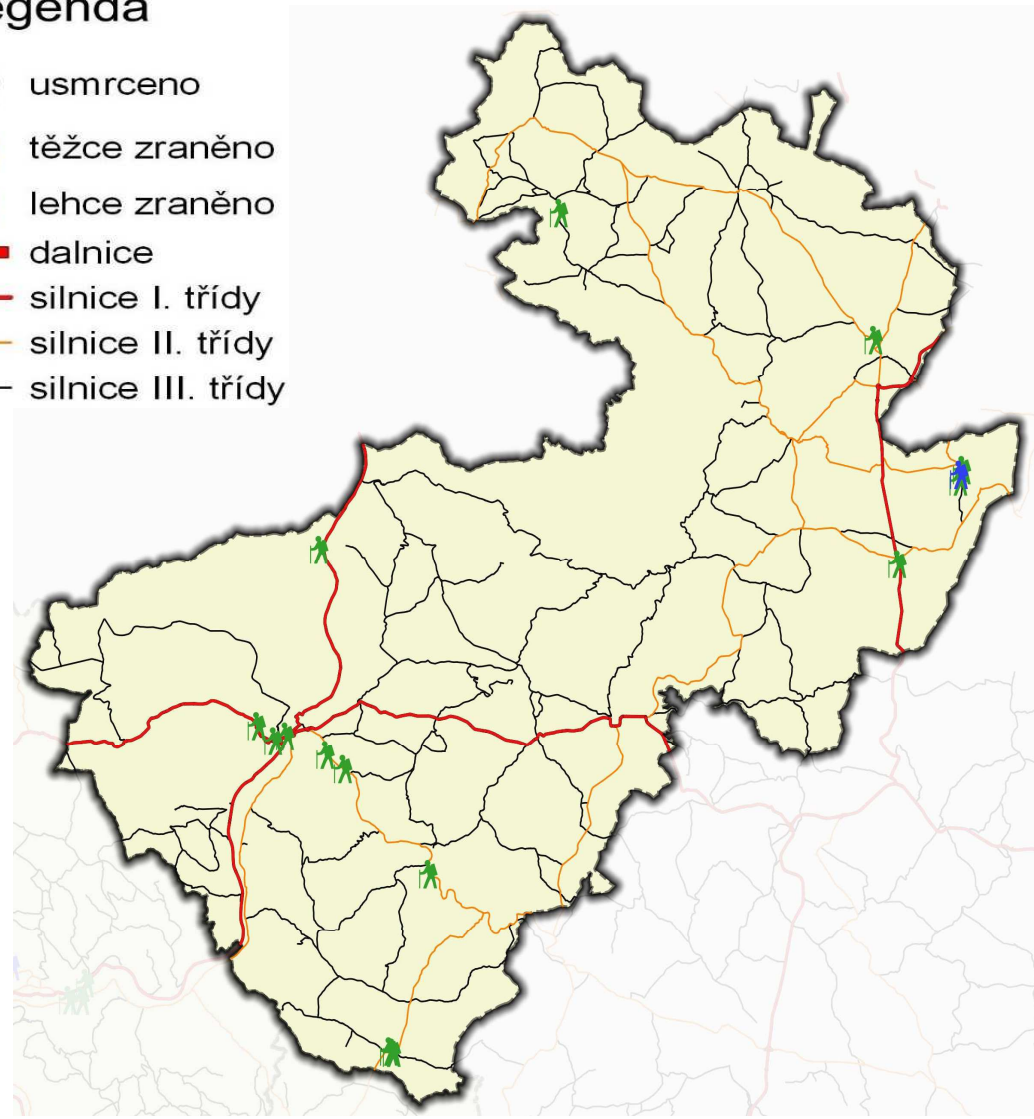

zaviněno chodcem

Legenda

- usmrceno
- těžce zraněno
- lehce zraněno
- dálnice
- silnice I. třídy
- silnice II. třídy
- silnice III. třídy