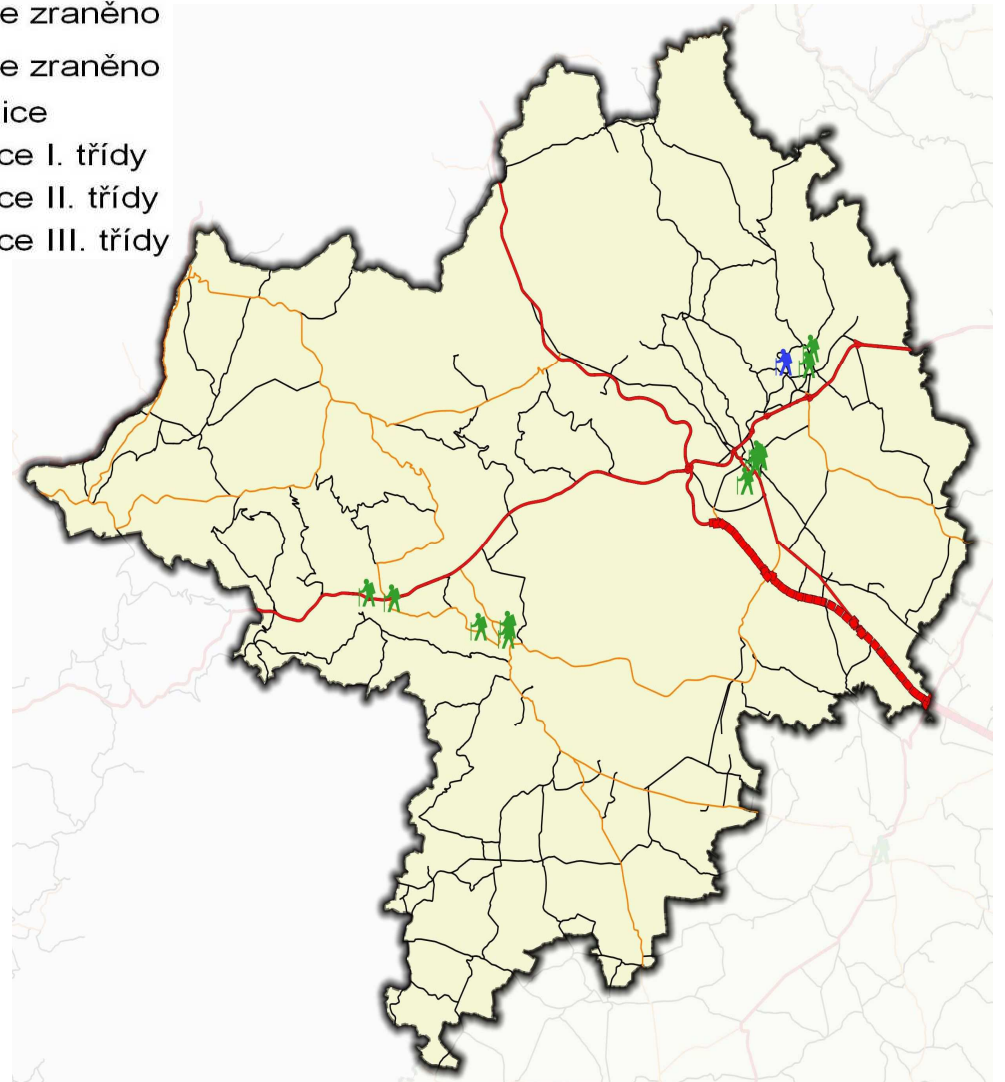

## Legenda

-  usmrceno
-  těžce zraněno
-  lehce zraněno
-  dálnice
-  silnice I. třídy
-  silnice II. třídy
-  silnice III. třídy

# CHOMUTOV

srážka s chodcem

## Legenda

-  usmrceno
-  těžce zraněno
-  lehce zraněno
-  dálnice
-  silnice I. třídy
-  silnice II. třídy
-  silnice III. třídy

zaviněno chodcem

# LITOMĚŘICE