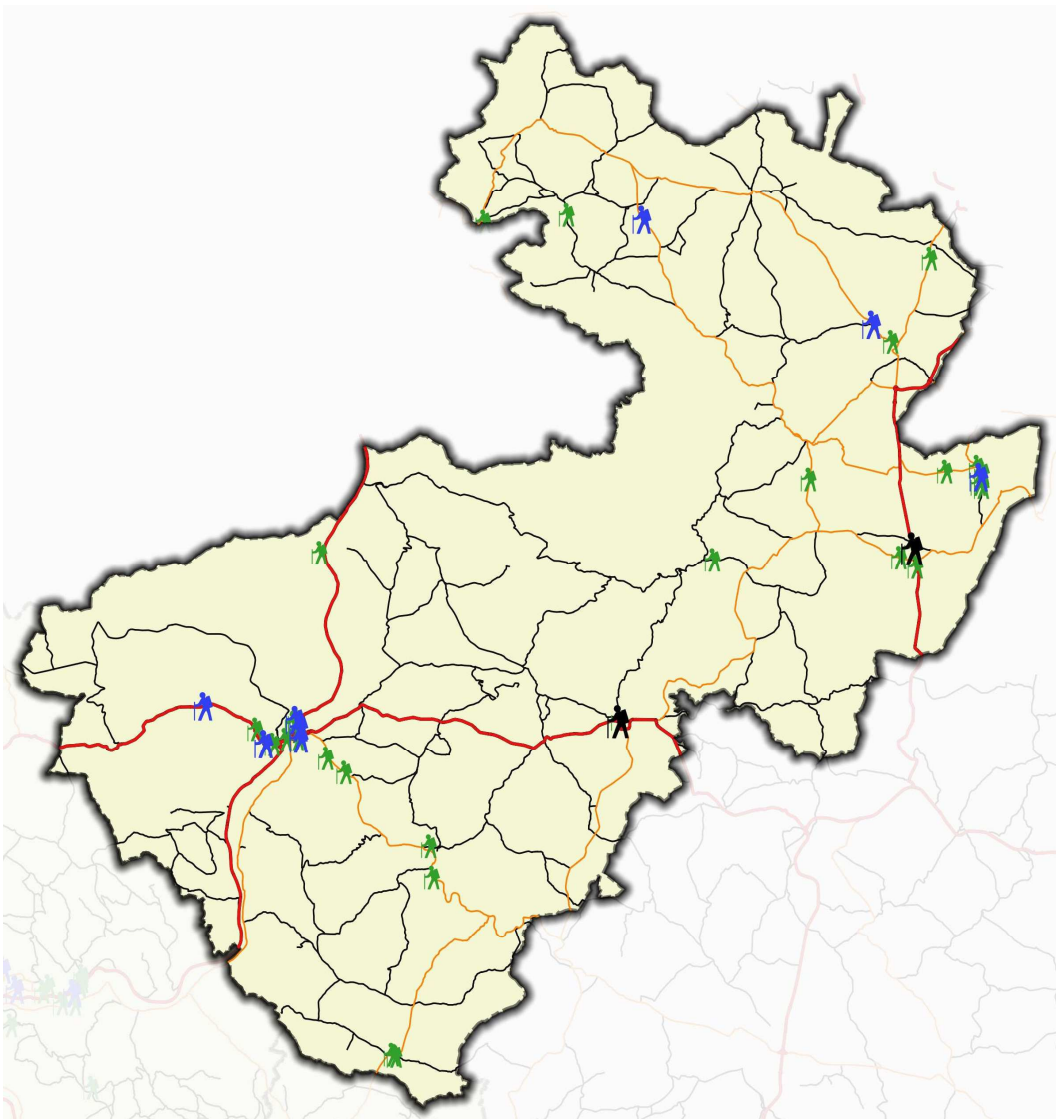

# Dopravní nehody s účastí chodce rok 2018 – DĚČÍN

## srážka s chodcem

## zaviněno chodcem

# LITOMĚŘICE