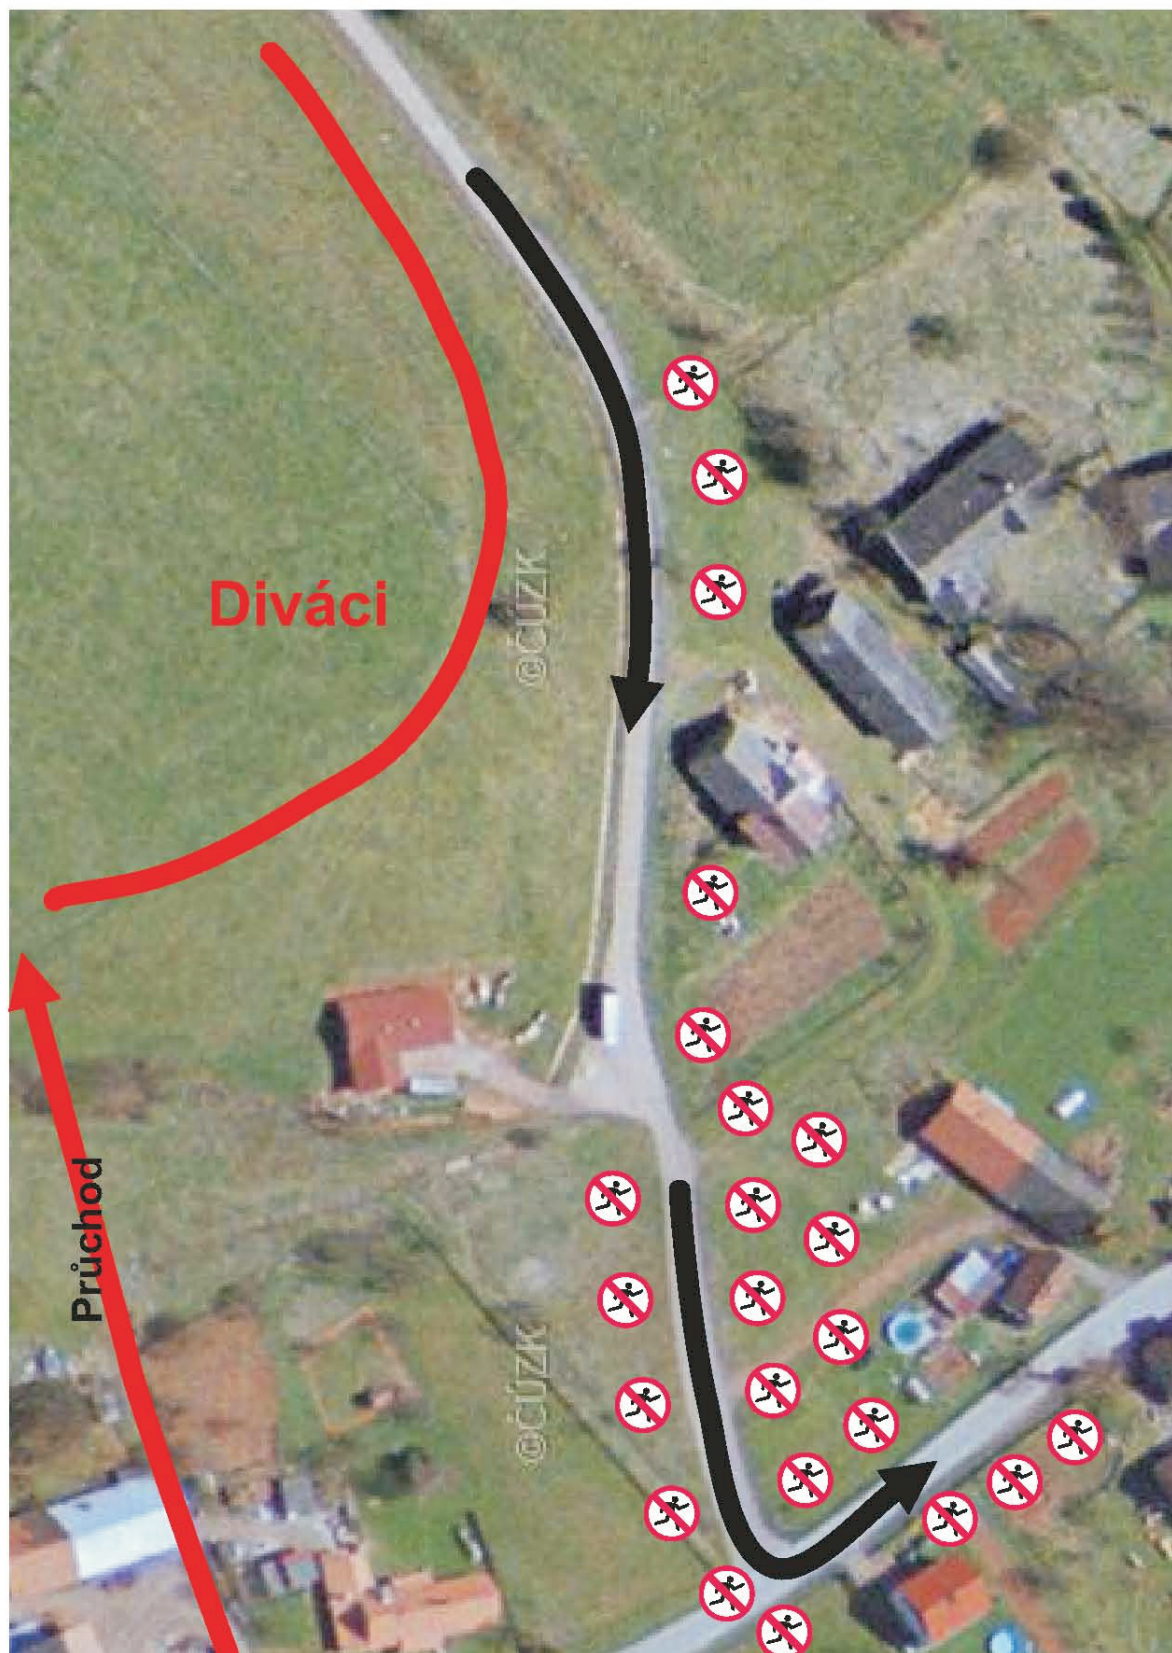

# 4. Rally Krkonoše - 18. - 19. 6. 2010

RZ 1,5 - divácké místo

Strana

49

Bezpečnostní plán - SOS telefon 776 002 761