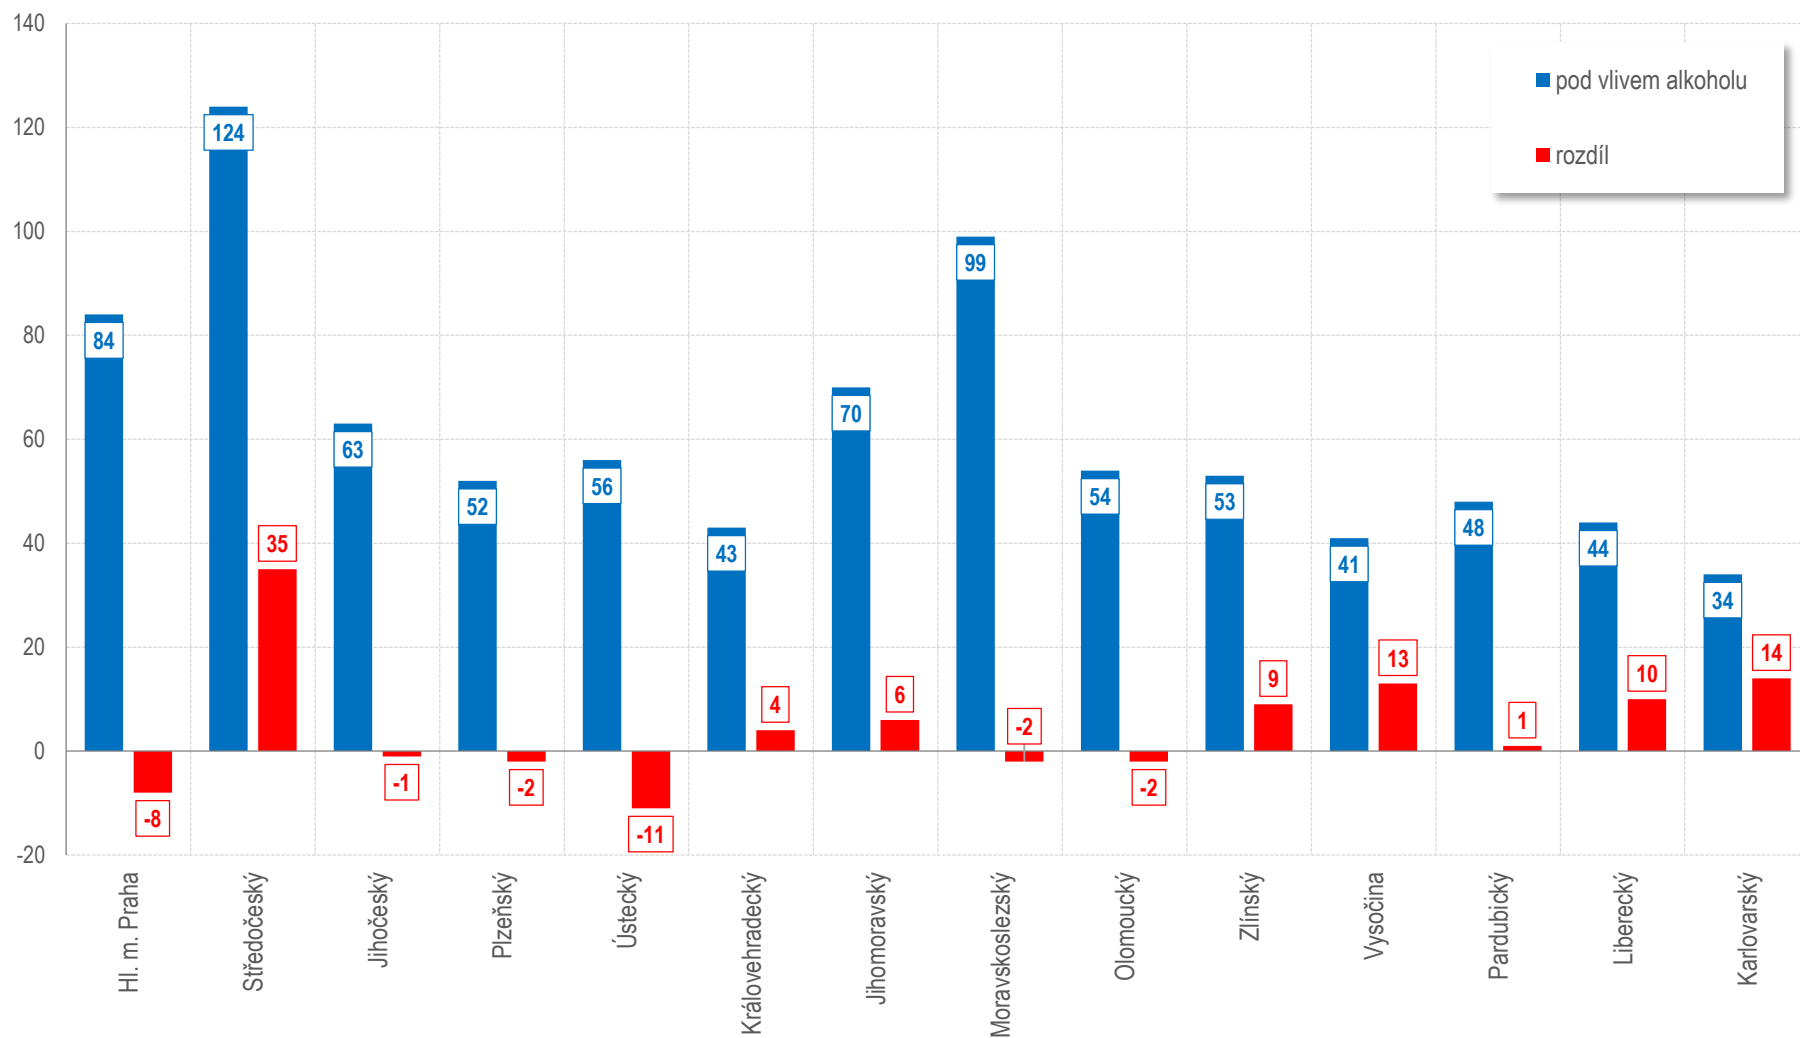

Vývoj počtu nehod a jejich následků za období leden - březen v ČR; od roku 1980

Vývoj počtu usmrcených osob za období leden - březen od roku 1980

Porovnání usmrcených osob v krajích, leden - březen 2016

Počet nehod s následky na životě a zdraví v krajích, leden - březen 2014 - 2016

Počet usmrcených při nehodách v krajích, leden - březen 2014 - 2016

Nehody pod vlivem alkoholu v krajích, leden - březen 2016 - porovnání s rokem 2015

Alkohol, leden - březen 2016, podíl dle krajů