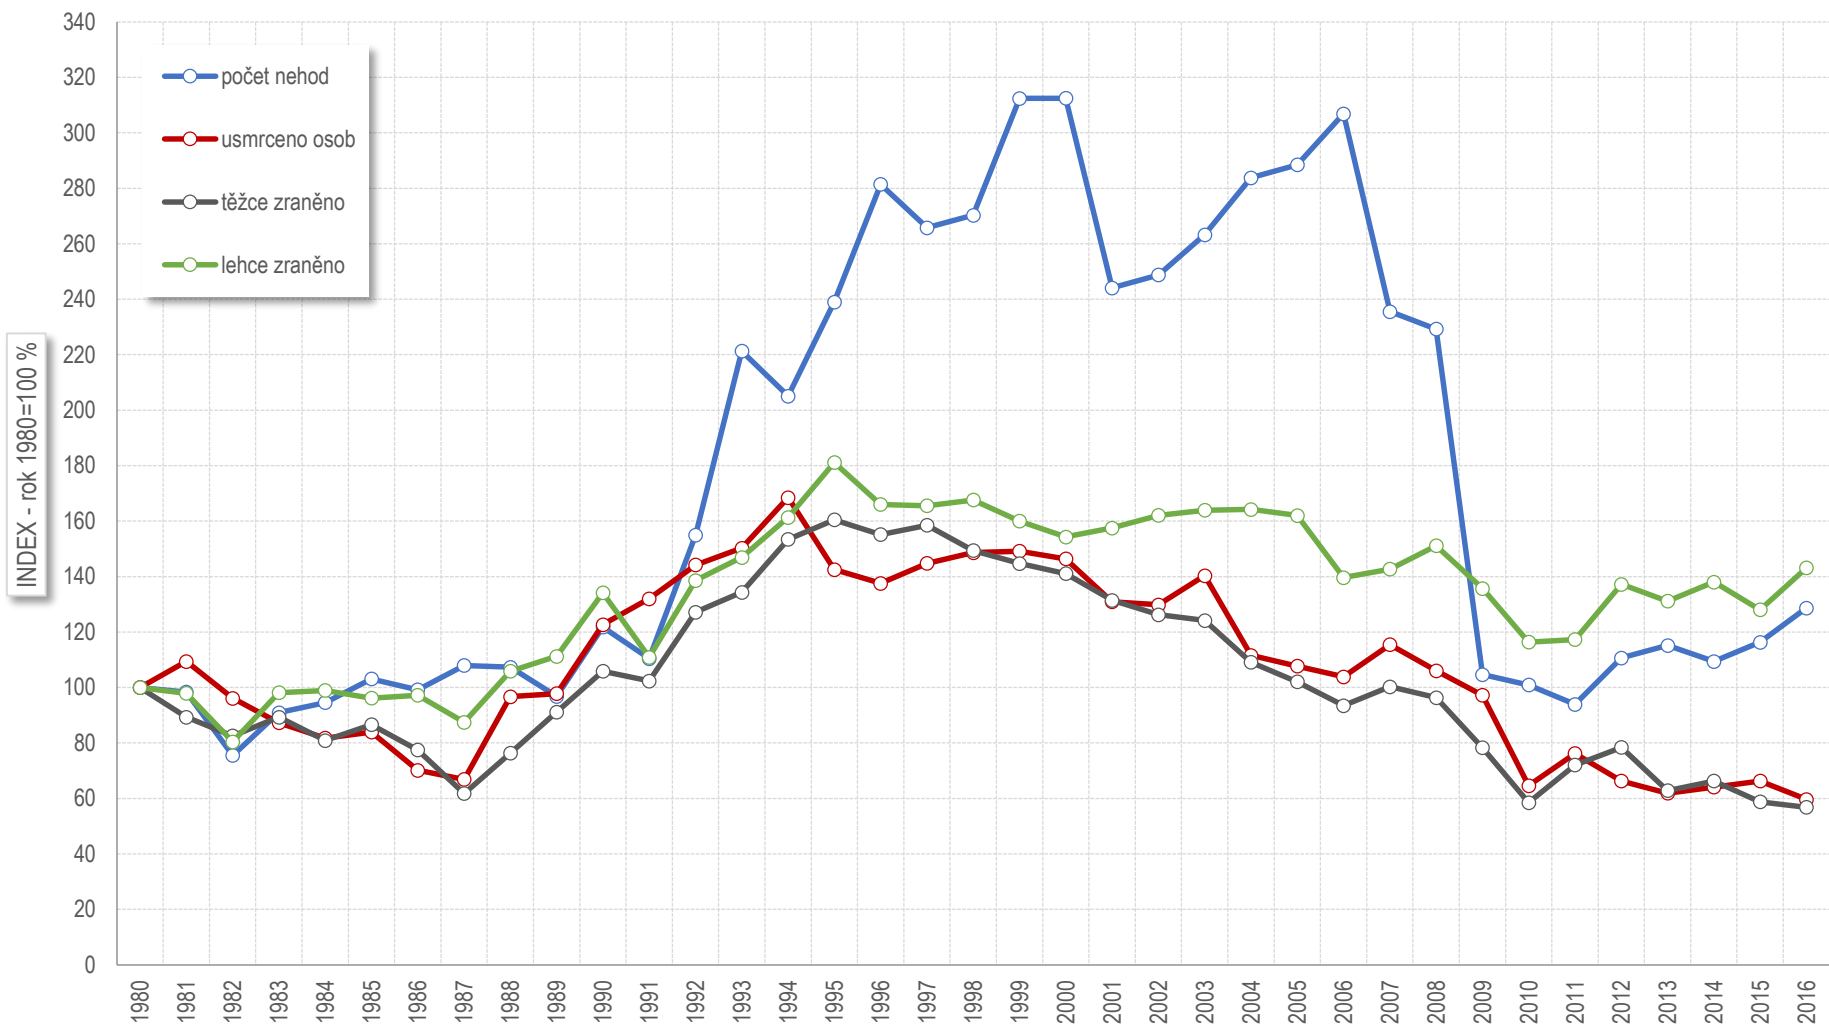

Vývoj počtu nehod a jejich následků za období leden - březen v ČR; od roku 1980

Vývoj počtu usmrcených osob za období leden - březen od roku 1980

Porovnání usmrcených osob v krajích, leden - březen 2016

Počet nehod s následky na životě a zdraví v krajích, leden - březen 2014 - 2016

Počet usmrcených při nehodách v krajích, leden - březen 2014 - 2016

Nehody pod vlivem alkoholu v krajích, leden - březen 2016 - porovnání s rokem 2015

Alkohol, leden - březen 2016, podíl dle krajů