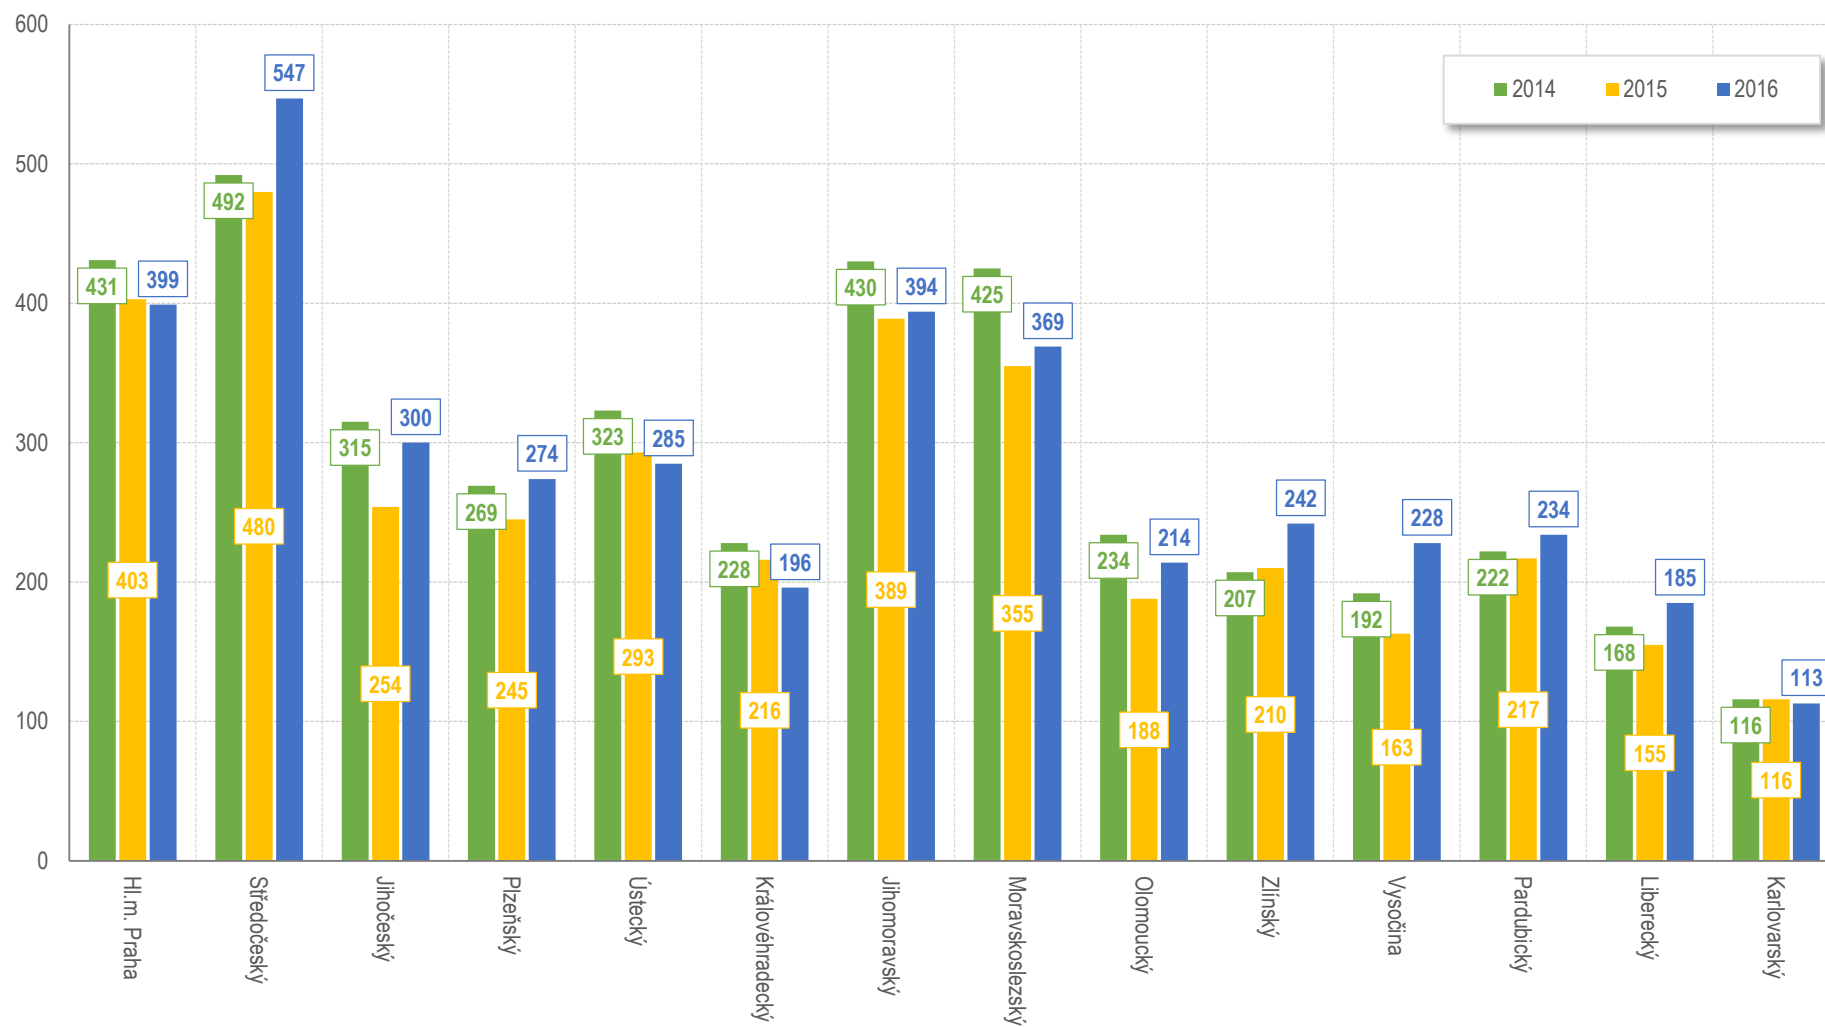

Vývoj počtu nehod a jejich následků za období leden - březen v ČR; od roku 1980

Vývoj počtu usmrcených osob za období leden - březen od roku 1980

Porovnání usmrcených osob v krajích, leden - březen 2016

Počet nehod s následky na životě a zdraví v krajích, leden - březen 2014 - 2016

Počet usmrcených při nehodách v krajích, leden - březen 2014 - 2016

Nehody pod vlivem alkoholu v krajích, leden - březen 2016 - porovnání s rokem 2015

Alkohol, leden - březen 2016, podíl dle krajů