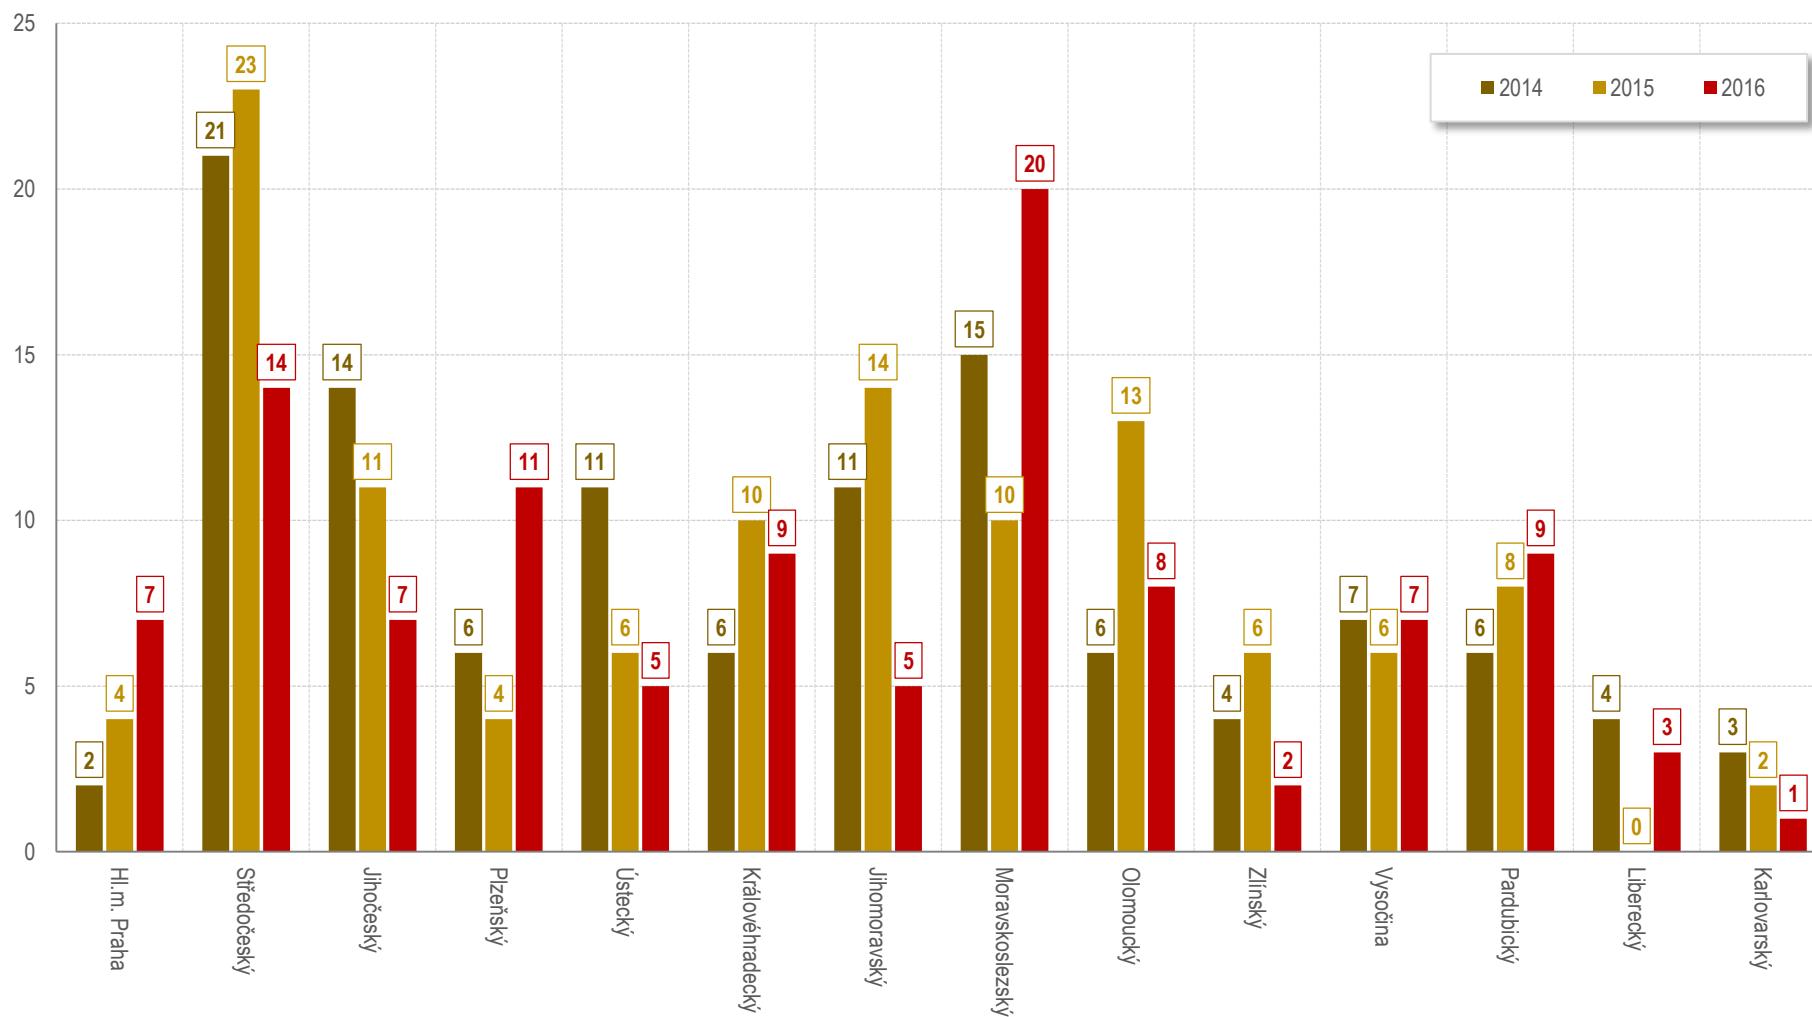

Vývoj počtu nehod a jejich následků za období leden - březen v ČR; od roku 1980

Vývoj počtu usmrcených osob za období leden - březen od roku 1980

Porovnání usmrcených osob v krajích, leden - březen 2016

Počet nehod s následky na životě a zdraví v krajích, leden - březen 2014 - 2016

Počet usmrcených při nehodách v krajích, leden - březen 2014 - 2016

Nehody pod vlivem alkoholu v krajích, leden - březen 2016 - porovnání s rokem 2015

Alkohol, leden - březen 2016, podíl dle krajů