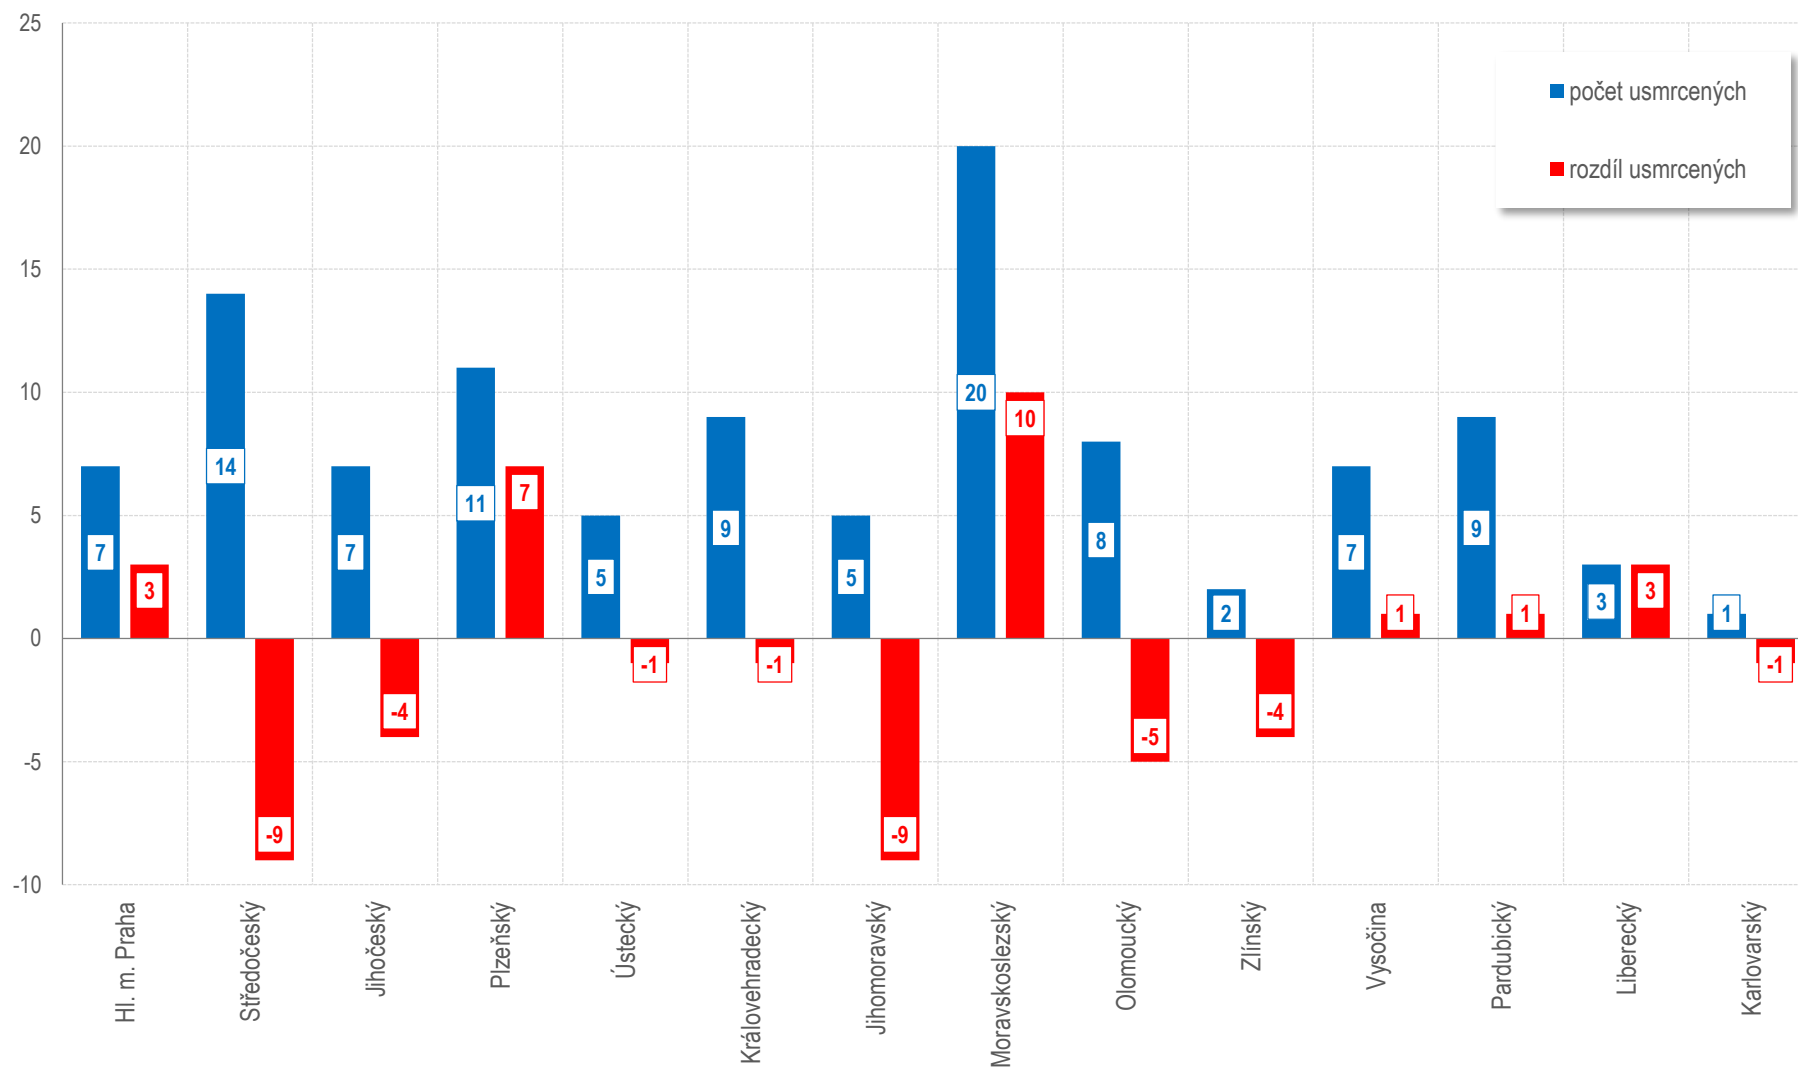

Vývoj počtu nehod a jejich následků za období leden - březen v ČR; od roku 1980

Vývoj počtu usmrcených osob za období leden - březen od roku 1980

Porovnání usmrcených osob v krajích, leden - březen 2016

Počet nehod s následky na životě a zdraví v krajích, leden - březen 2014 - 2016

Počet usmrcených při nehodách v krajích, leden - březen 2014 - 2016

Nehody pod vlivem alkoholu v krajích, leden - březen 2016 - porovnání s rokem 2015

Alkohol, leden - březen 2016, podíl dle krajů