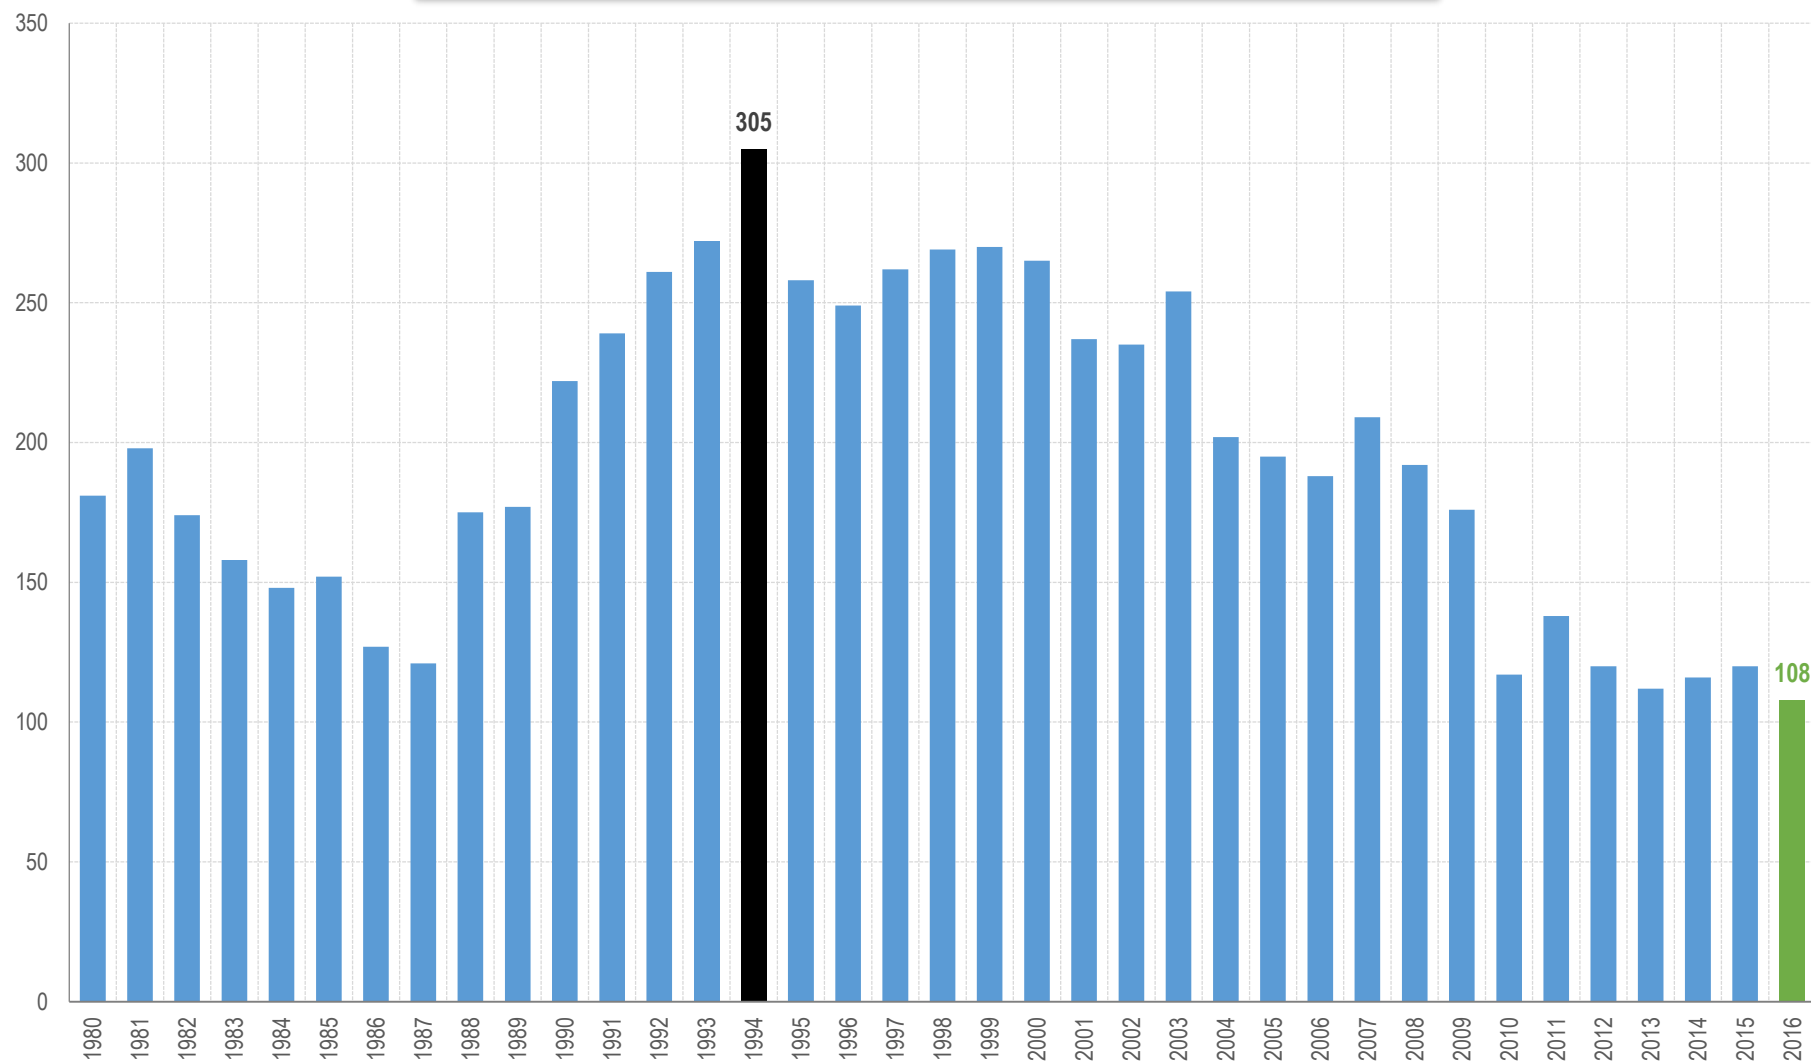

Vývoj počtu nehod a jejich následků za období leden - březen v ČR; od roku 1980

Vývoj počtu usmrcených osob za období leden - březen od roku 1980

Porovnání usmrcených osob v krajích, leden - březen 2016

Počet nehod s následky na životě a zdraví v krajích, leden - březen 2014 - 2016

Počet usmrcených při nehodách v krajích, leden - březen 2014 - 2016

Nehody pod vlivem alkoholu v krajích, leden - březen 2016 - porovnání s rokem 2015

Alkohol, leden - březen 2016, podíl dle krajů