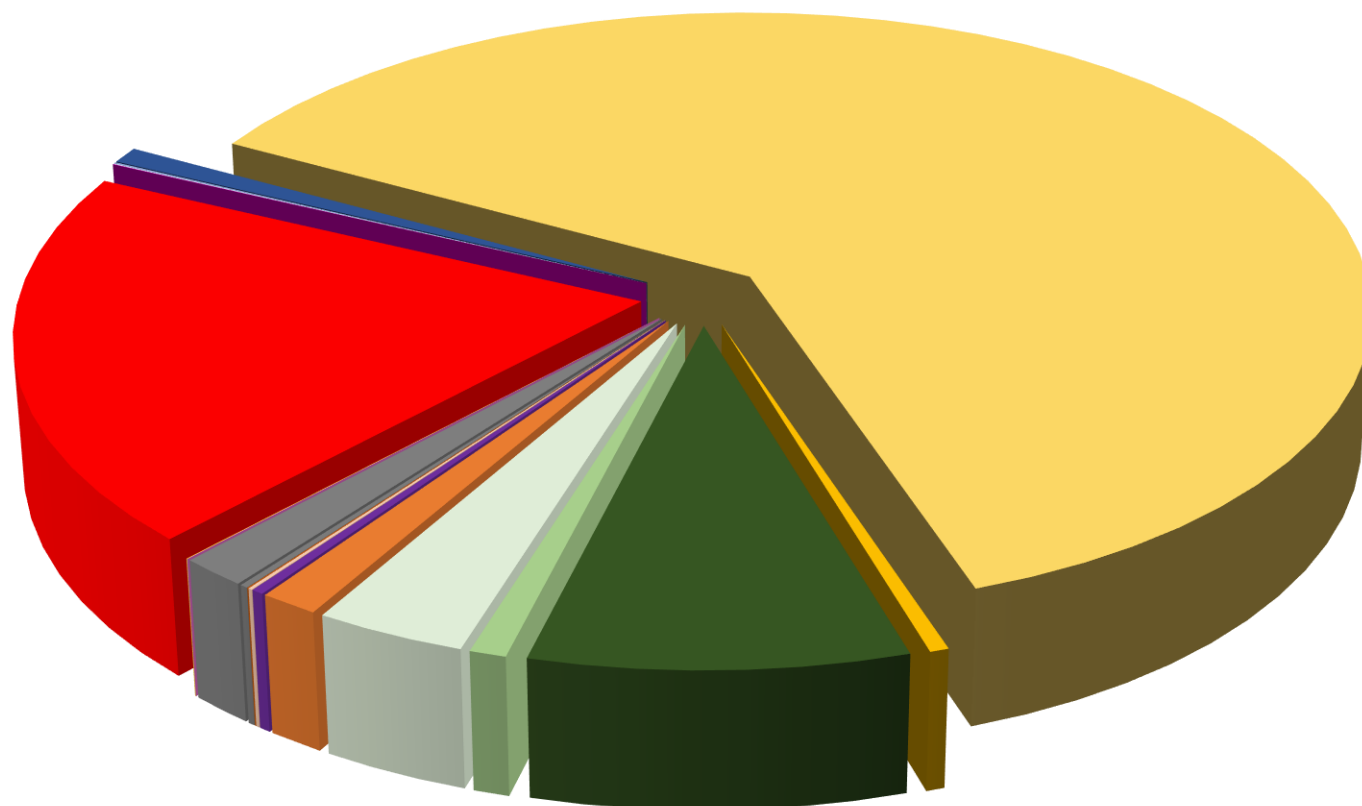

Vývoj počtu nehod a jejich následků za období leden - duben v ČR; od roku 1980

Vývoj počtu usmrcených osob za období leden - duben od roku 1980

Porovnání usmrcených osob v krajích, leden - duben 2016

Počet nehod s následky na životě a zdraví v krajích, leden - duben 2014 - 2016

Počet usmrcených při nehodách v krajích, leden - duben 2014 - 2016

Nehody pod vlivem alkoholu v krajích, leden - duben 2016 - porovnání s rokem 2015

Alkohol, leden - duben 2016, podíl dle krajů

Zaviněné nehody podle druhu vozidla; leden - duben 2016