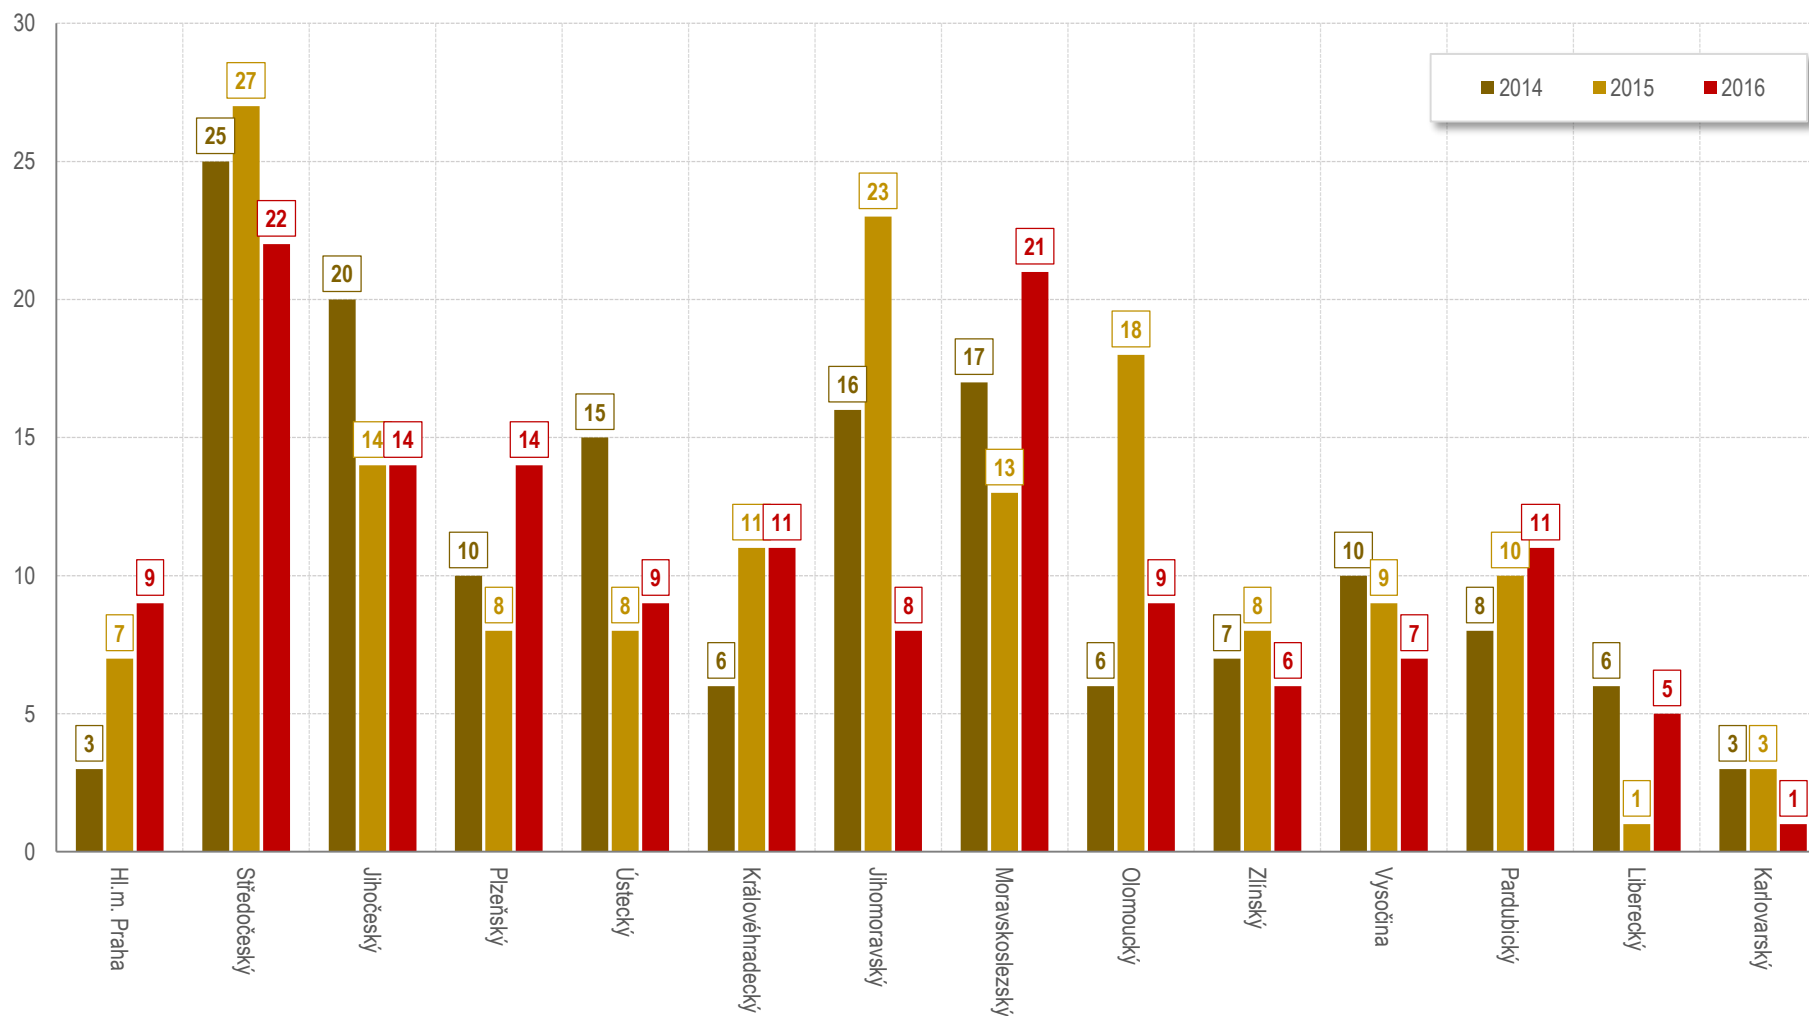

Vývoj počtu nehod a jejich následků za období leden - duben v ČR; od roku 1980

Vývoj počtu usmrcených osob za období leden - duben od roku 1980

Porovnání usmrcených osob v krajích, leden - duben 2016

Počet nehod s následky na životě a zdraví v krajích, leden - duben 2014 - 2016

Počet usmrcených při nehodách v krajích, leden - duben 2014 - 2016

Nehody pod vlivem alkoholu v krajích, leden - duben 2016 - porovnání s rokem 2015

Alkohol, leden - duben 2016, podíl dle krajů

Zaviněné nehody podle druhu vozidla; leden - duben 2016