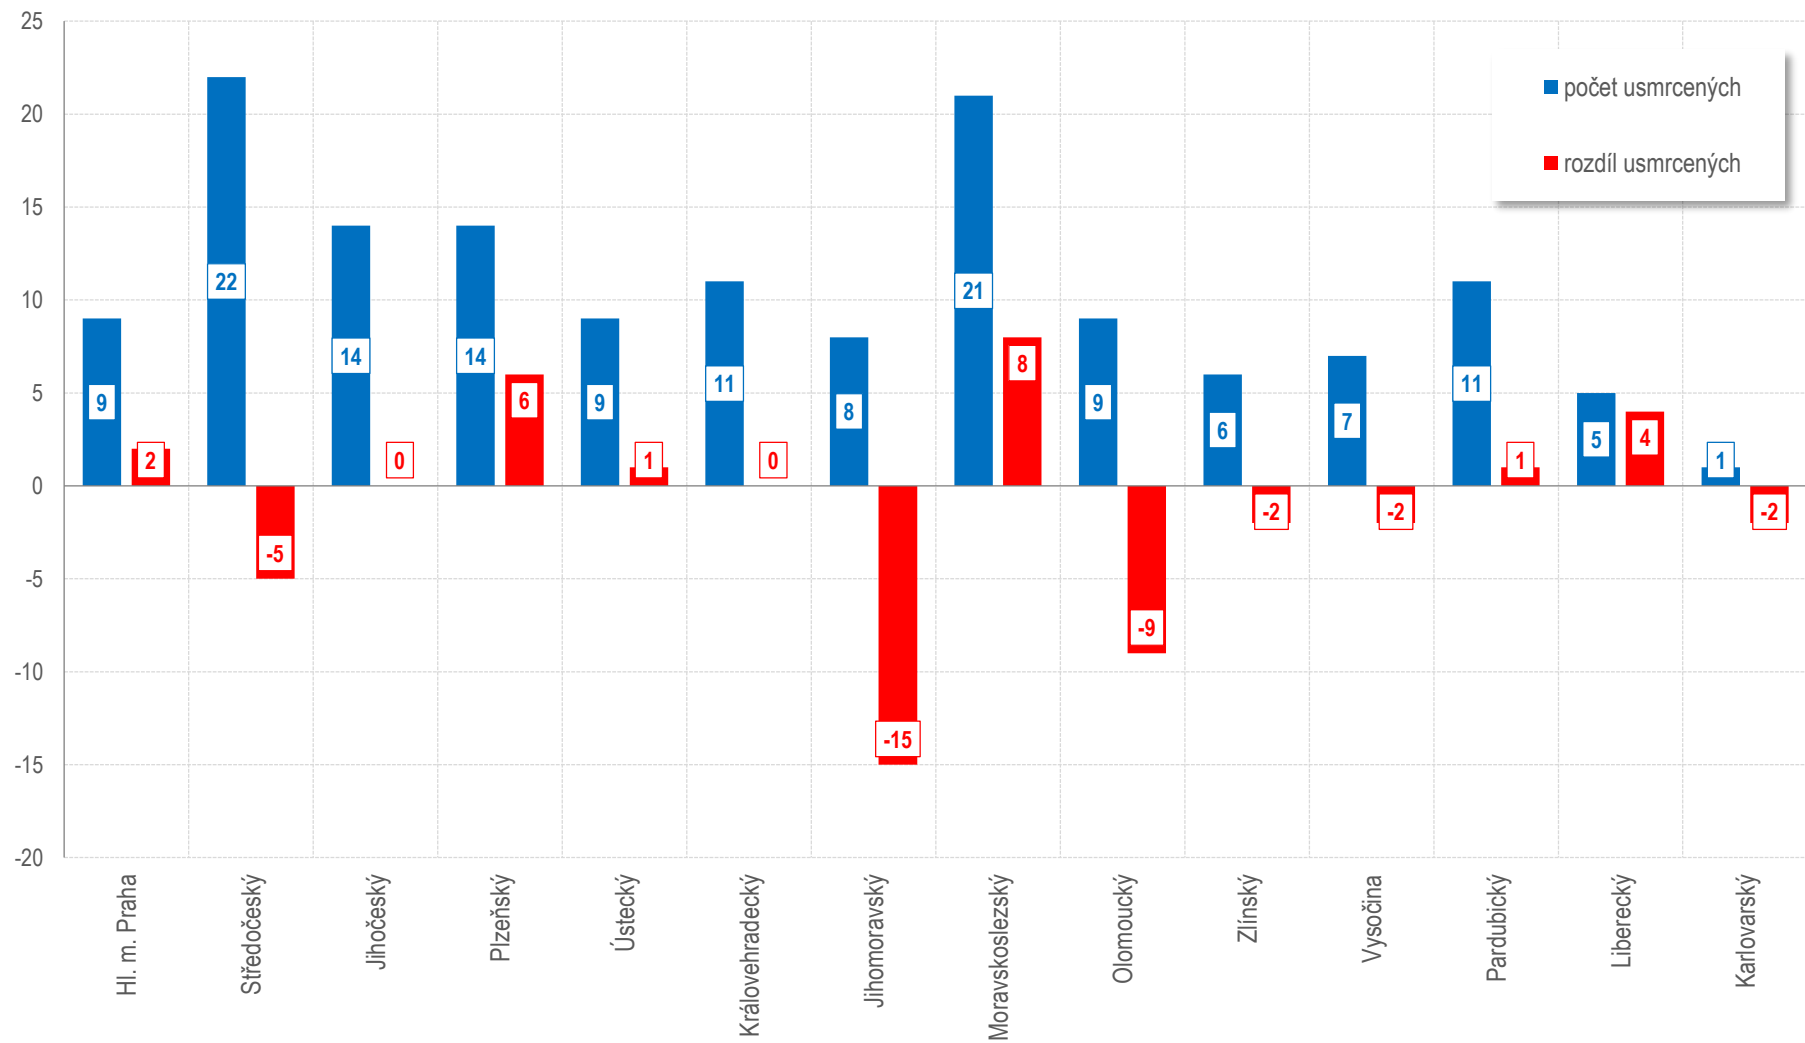

Vývoj počtu nehod a jejich následků za období leden - duben v ČR; od roku 1980

Vývoj počtu usmrcených osob za období leden - duben od roku 1980

Porovnání usmrcených osob v krajích, leden - duben 2016

Počet nehod s následky na životě a zdraví v krajích, leden - duben 2014 - 2016

Počet usmrcených při nehodách v krajích, leden - duben 2014 - 2016

Nehody pod vlivem alkoholu v krajích, leden - duben 2016 - porovnání s rokem 2015

Alkohol, leden - duben 2016, podíl dle krajů

Zaviněné nehody podle druhu vozidla; leden - duben 2016