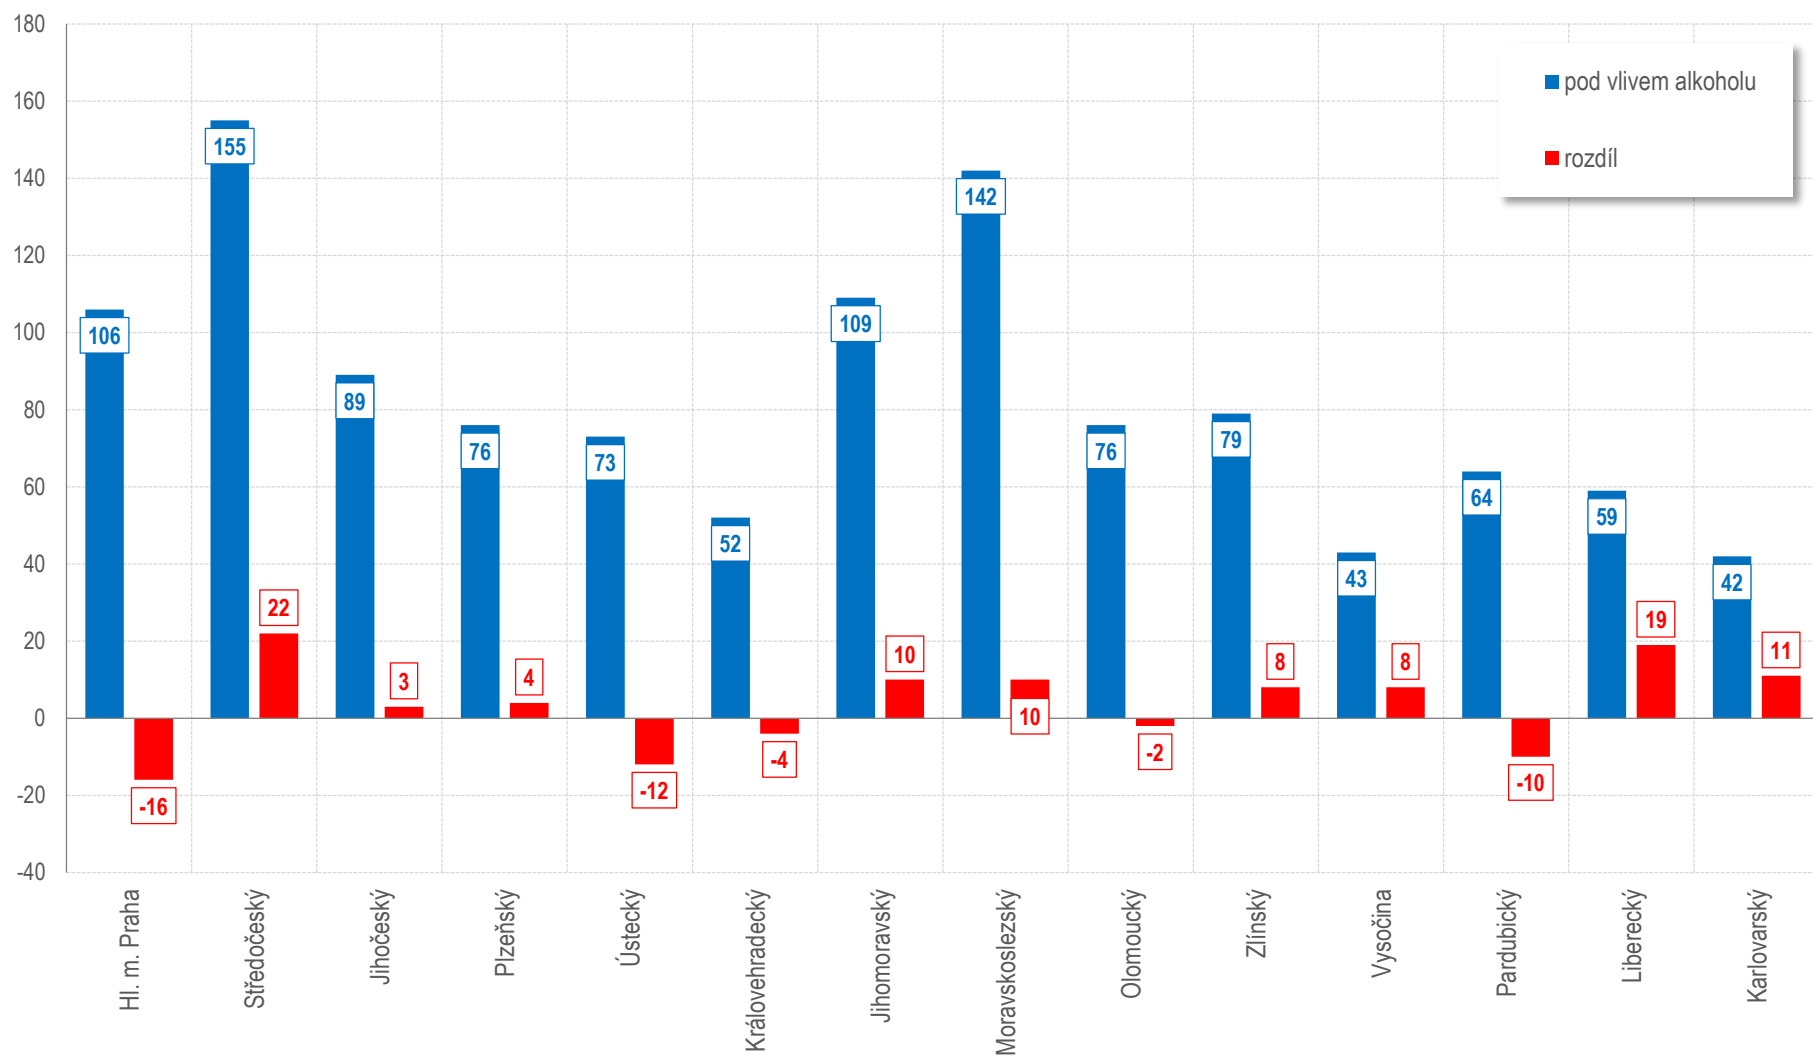

Vývoj počtu nehod a jejich následků za období leden - duben v ČR; od roku 1980

Vývoj počtu usmrcených osob za období leden - duben od roku 1980

Porovnání usmrcených osob v krajích, leden - duben 2016

Počet nehod s následky na životě a zdraví v krajích, leden - duben 2014 - 2016

Počet usmrcených při nehodách v krajích, leden - duben 2014 - 2016

Nehody pod vlivem alkoholu v krajích, leden - duben 2016 - porovnání s rokem 2015

Alkohol, leden - duben 2016, podíl dle krajů

Zaviněné nehody podle druhu vozidla; leden - duben 2016