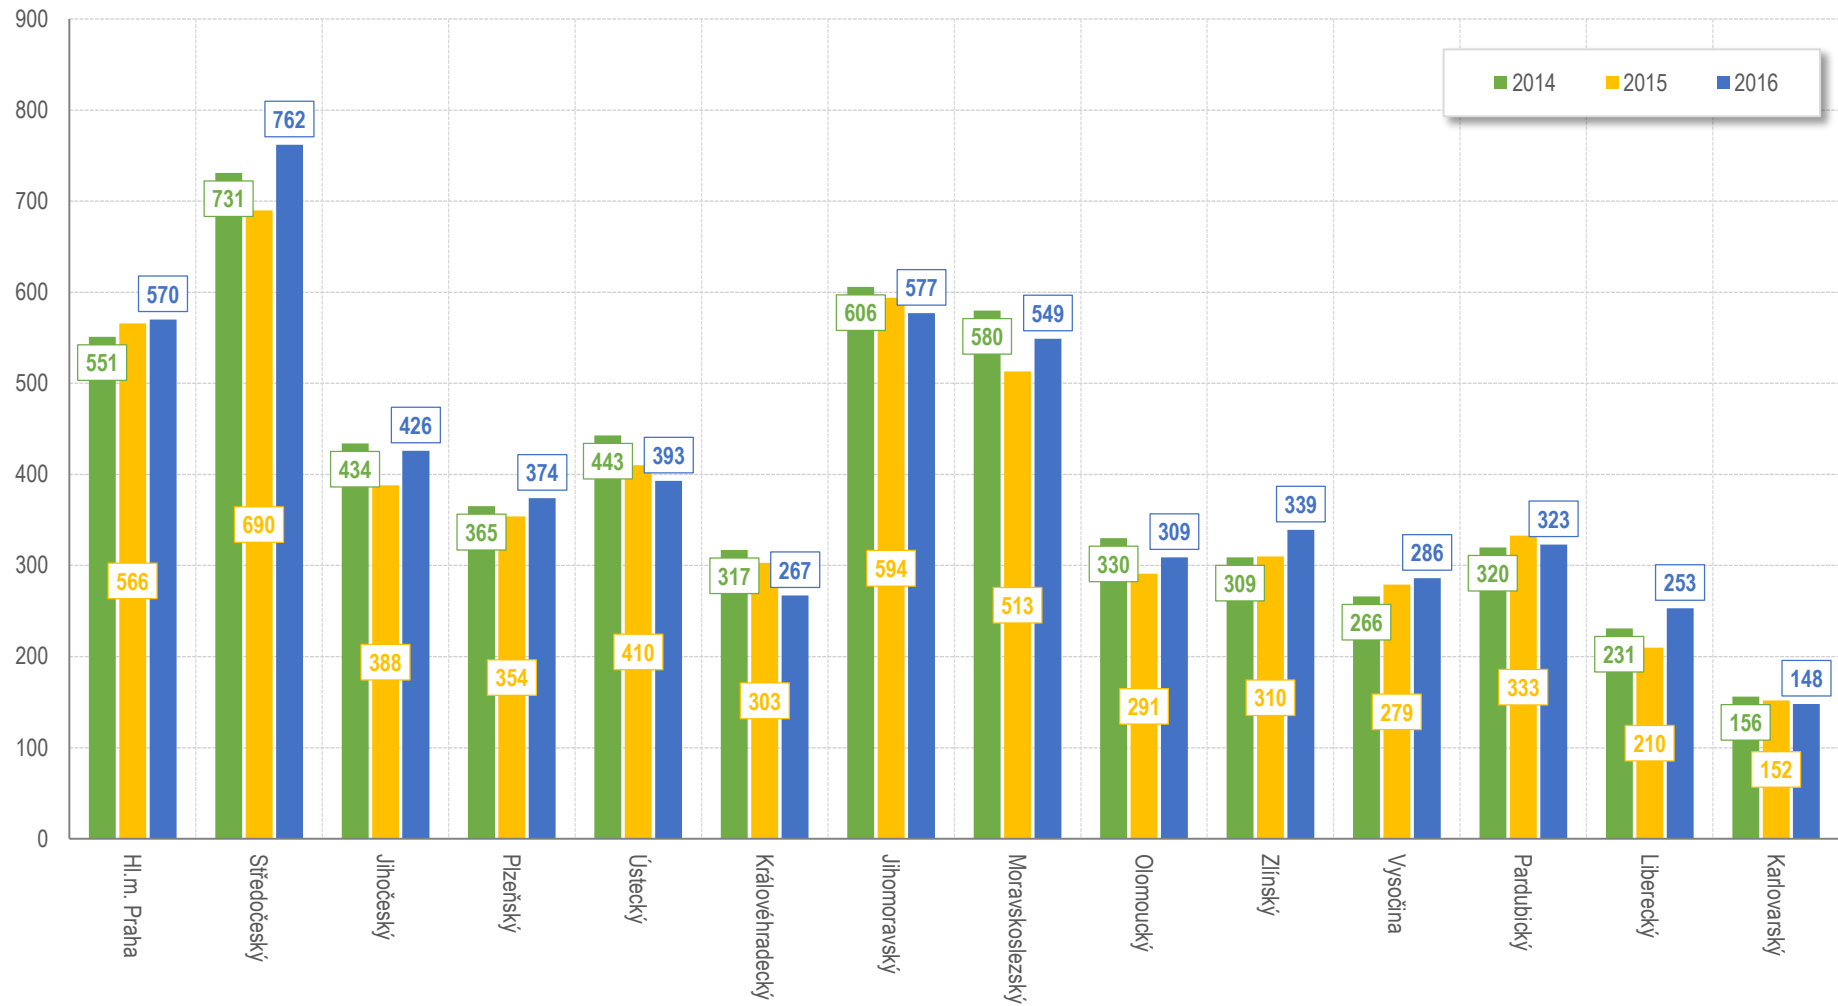

Vývoj počtu nehod a jejich následků za období leden - duben v ČR; od roku 1980

Vývoj počtu usmrcených osob za období leden - duben od roku 1980

Porovnání usmrcených osob v krajích, leden - duben 2016

Počet nehod s následky na životě a zdraví v krajích, leden - duben 2014 - 2016

Počet usmrcených při nehodách v krajích, leden - duben 2014 - 2016

Nehody pod vlivem alkoholu v krajích, leden - duben 2016 - porovnání s rokem 2015

Alkohol, leden - duben 2016, podíl dle krajů

Zaviněné nehody podle druhu vozidla; leden - duben 2016