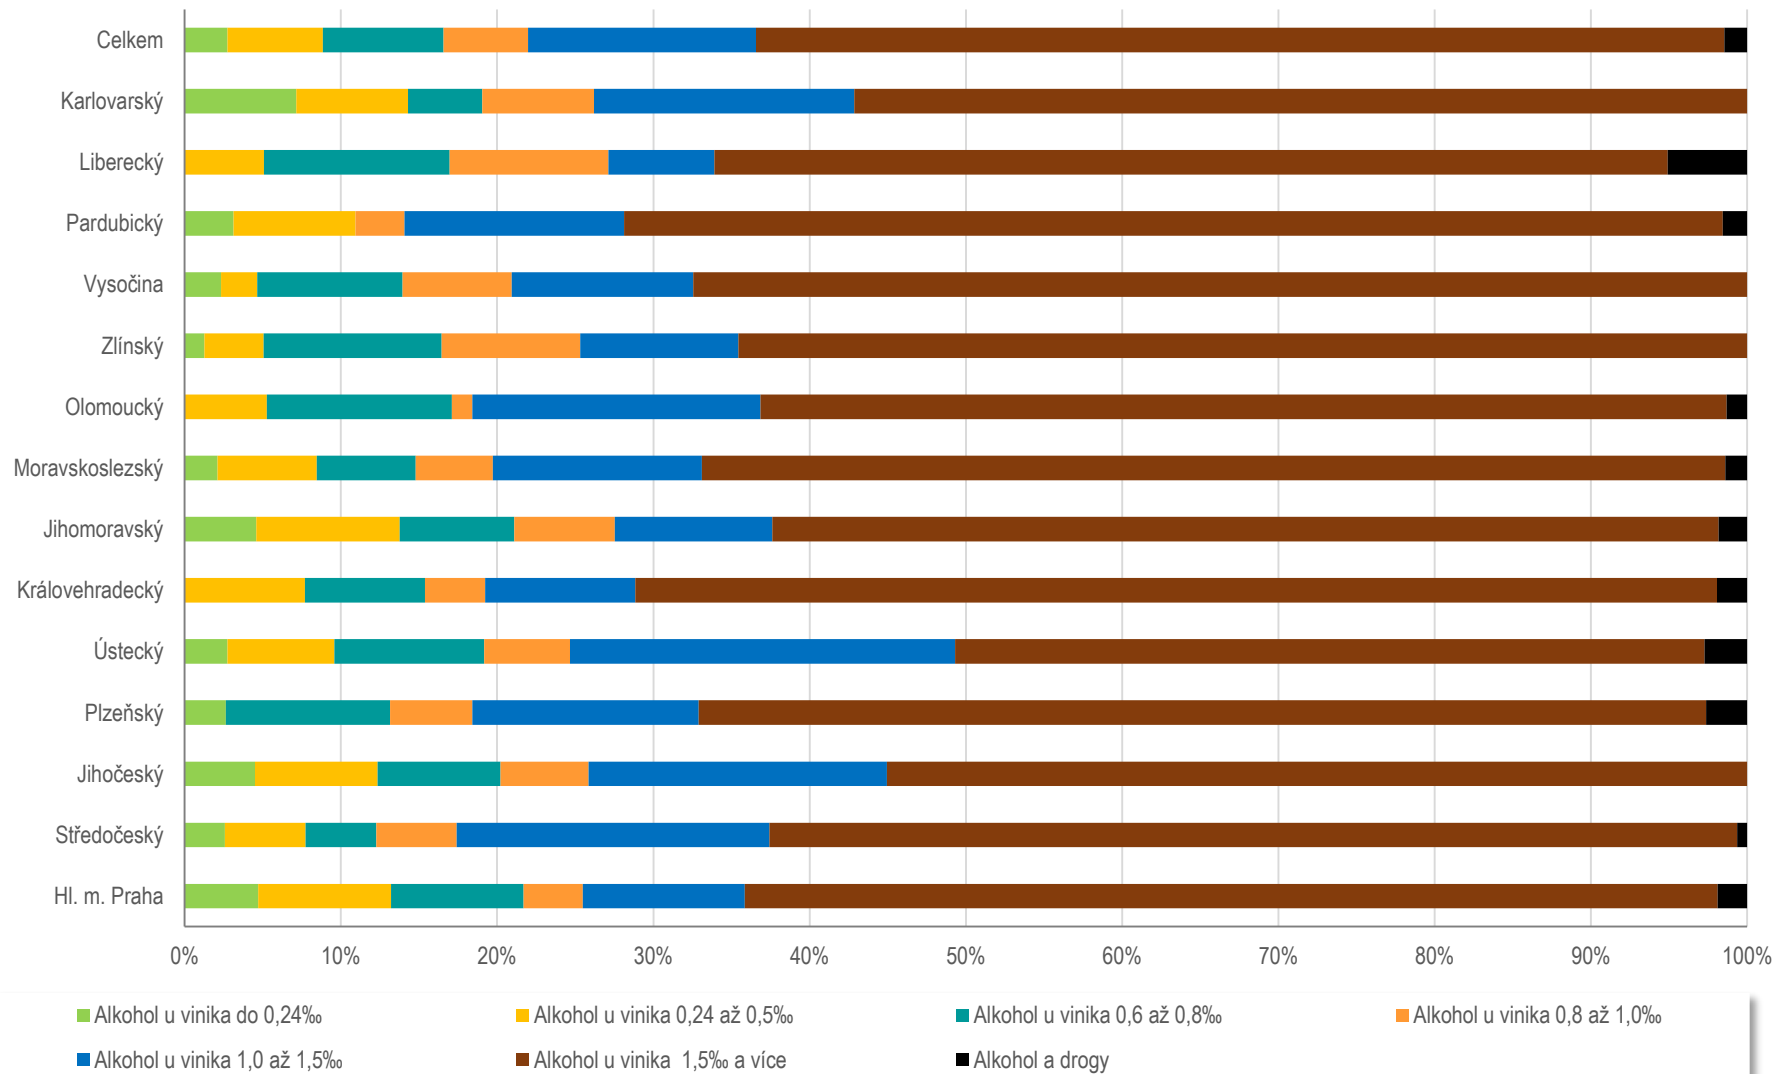

Vývoj počtu nehod a jejich následků za období leden - duben v ČR; od roku 1980

Vývoj počtu usmrcených osob za období leden - duben od roku 1980

Porovnání usmrcených osob v krajích, leden - duben 2016

Počet nehod s následky na životě a zdraví v krajích, leden - duben 2014 - 2016

Počet usmrcených při nehodách v krajích, leden - duben 2014 - 2016

Nehody pod vlivem alkoholu v krajích, leden - duben 2016 - porovnání s rokem 2015

Alkohol, leden - duben 2016, podíl dle krajů

Zaviněné nehody podle druhu vozidla; leden - duben 2016