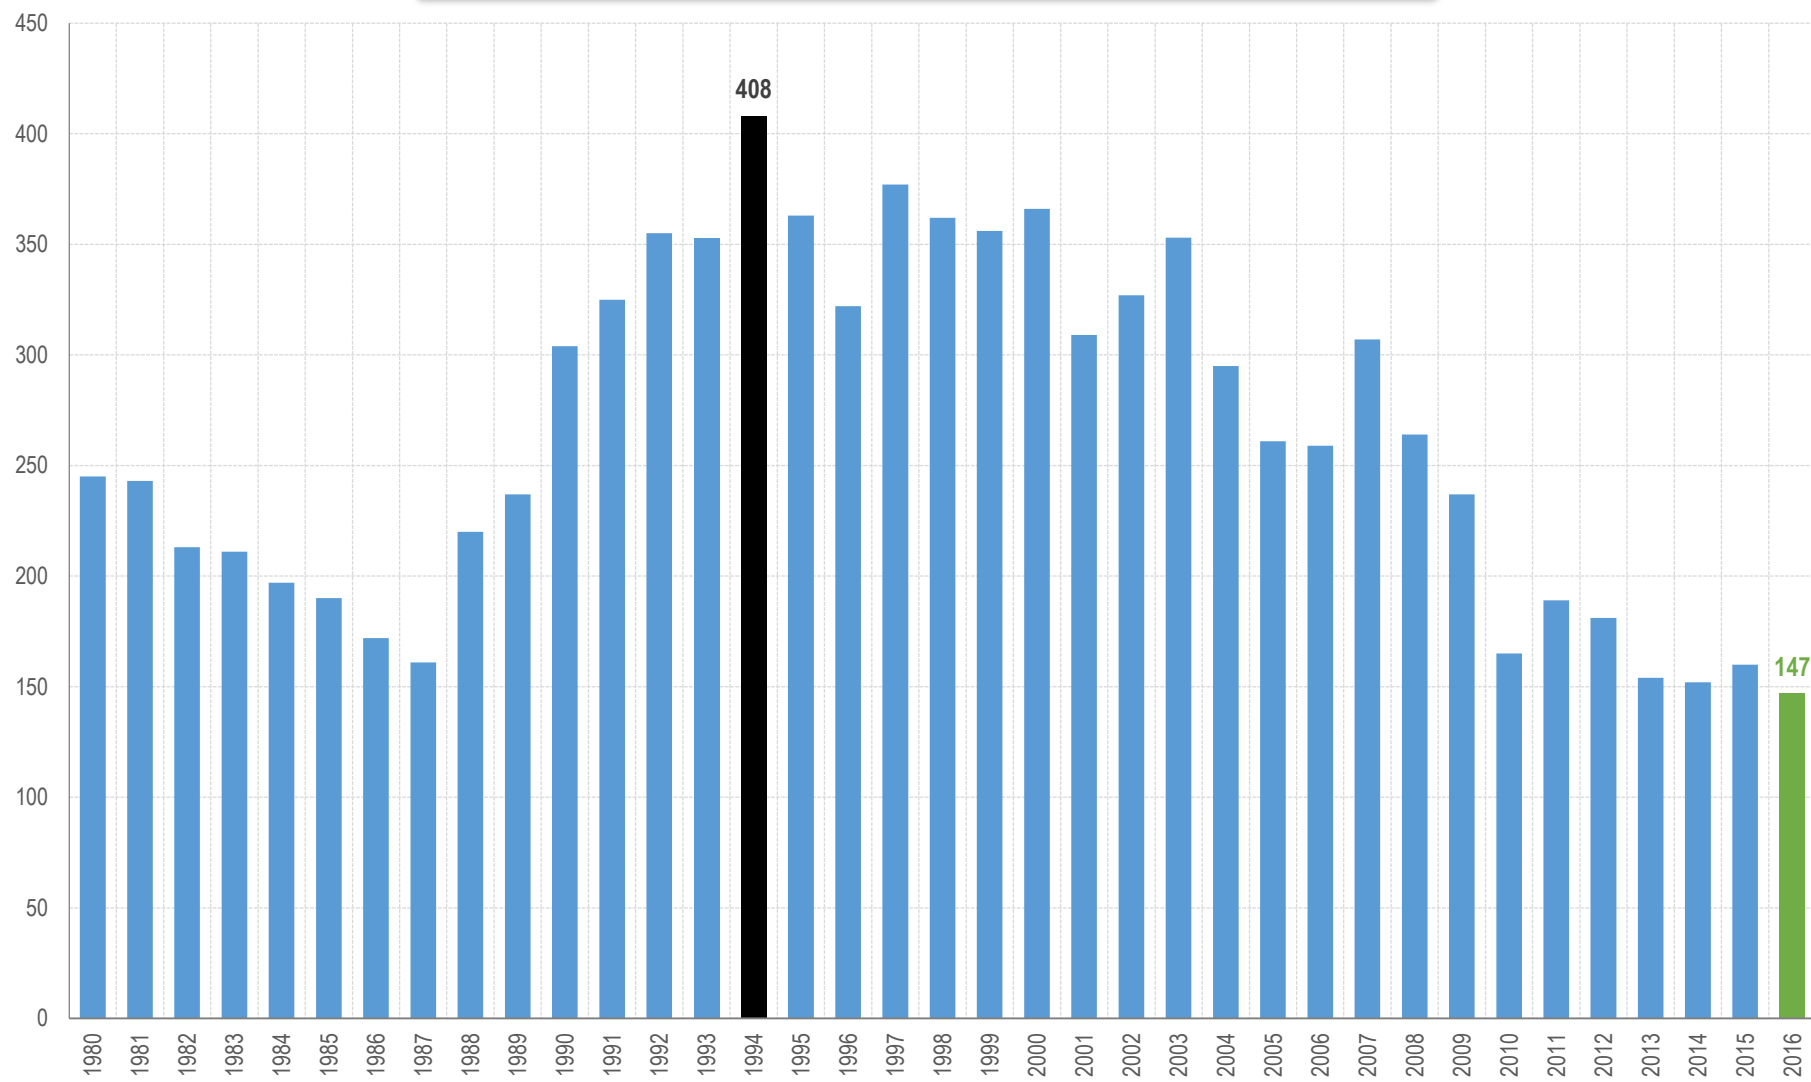

Vývoj počtu nehod a jejich následků za období leden - duben v ČR; od roku 1980

Vývoj počtu usmrcených osob za období leden - duben od roku 1980

Porovnání usmrcených osob v krajích, leden - duben 2016

Počet nehod s následky na životě a zdraví v krajích, leden - duben 2014 - 2016

Počet usmrcených při nehodách v krajích, leden - duben 2014 - 2016

Nehody pod vlivem alkoholu v krajích, leden - duben 2016 - porovnání s rokem 2015

Alkohol, leden - duben 2016, podíl dle krajů

Zaviněné nehody podle druhu vozidla; leden - duben 2016