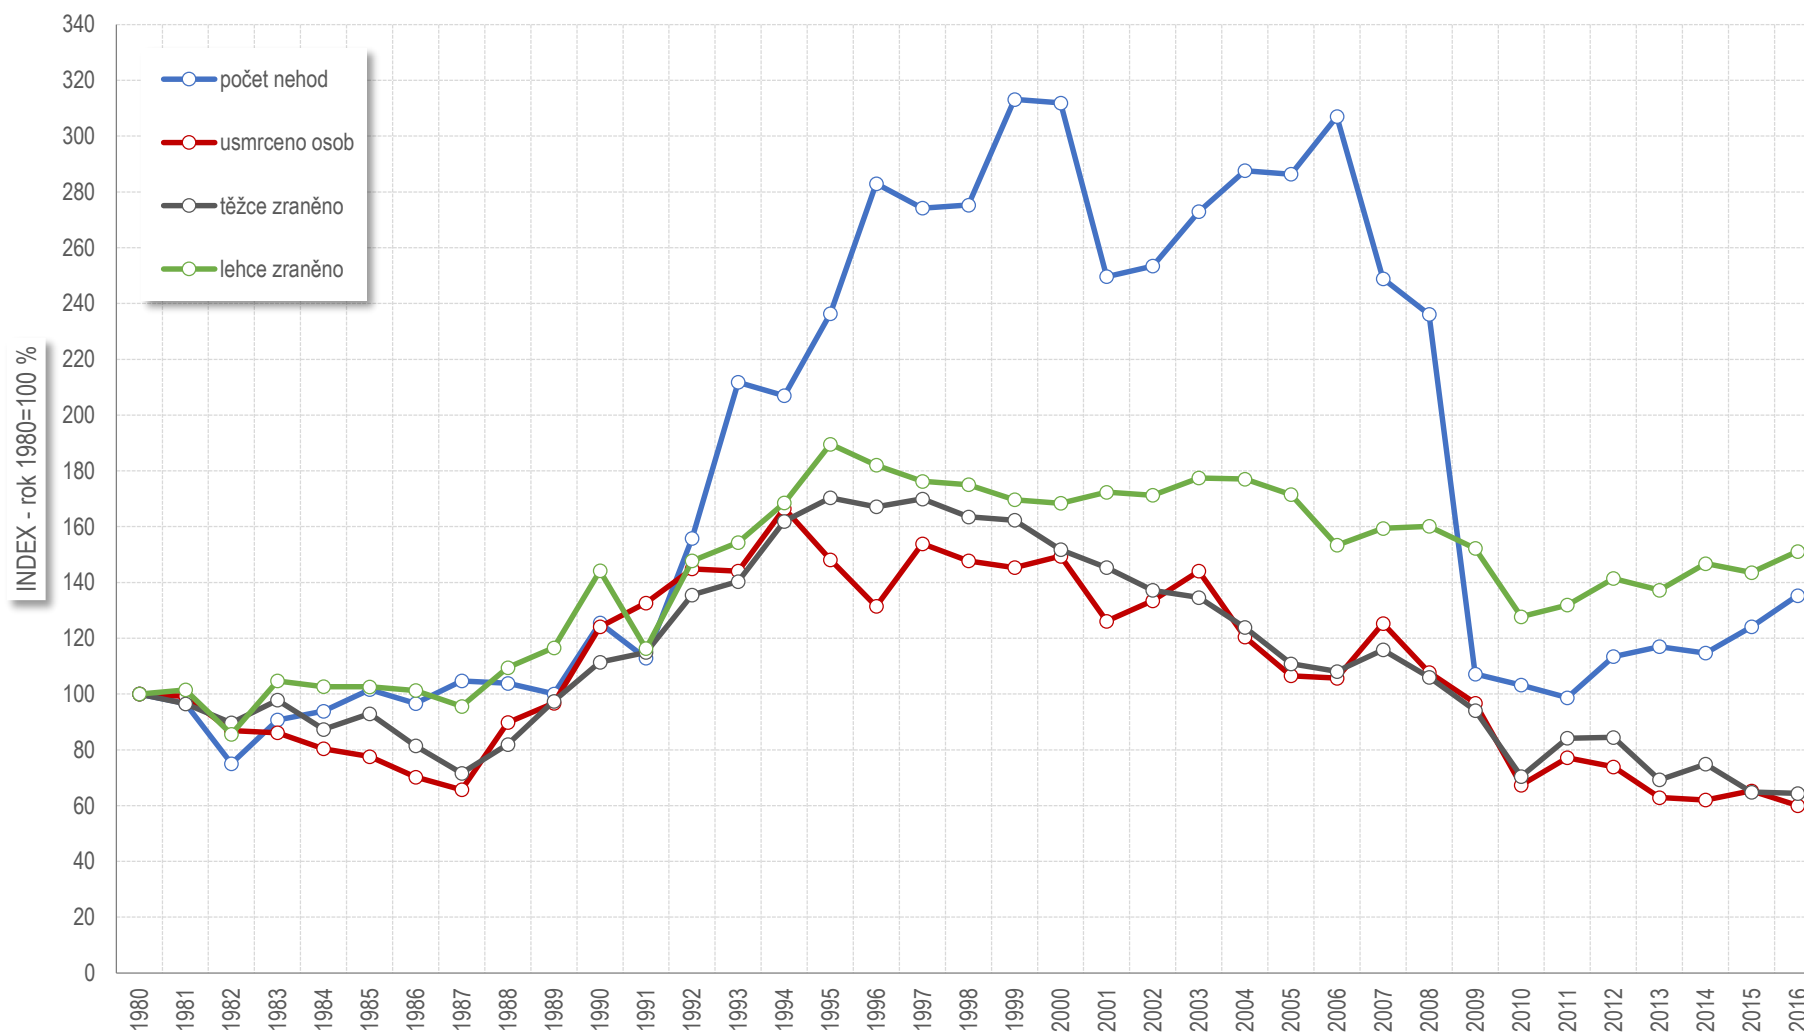

Vývoj počtu nehod a jejich následků za období leden - duben v ČR; od roku 1980

Vývoj počtu usmrcených osob za období leden - duben od roku 1980

Porovnání usmrcených osob v krajích, leden - duben 2016

Počet nehod s následky na životě a zdraví v krajích, leden - duben 2014 - 2016

Počet usmrcených při nehodách v krajích, leden - duben 2014 - 2016

Nehody pod vlivem alkoholu v krajích, leden - duben 2016 - porovnání s rokem 2015

Alkohol, leden - duben 2016, podíl dle krajů

Zaviněné nehody podle druhu vozidla; leden - duben 2016