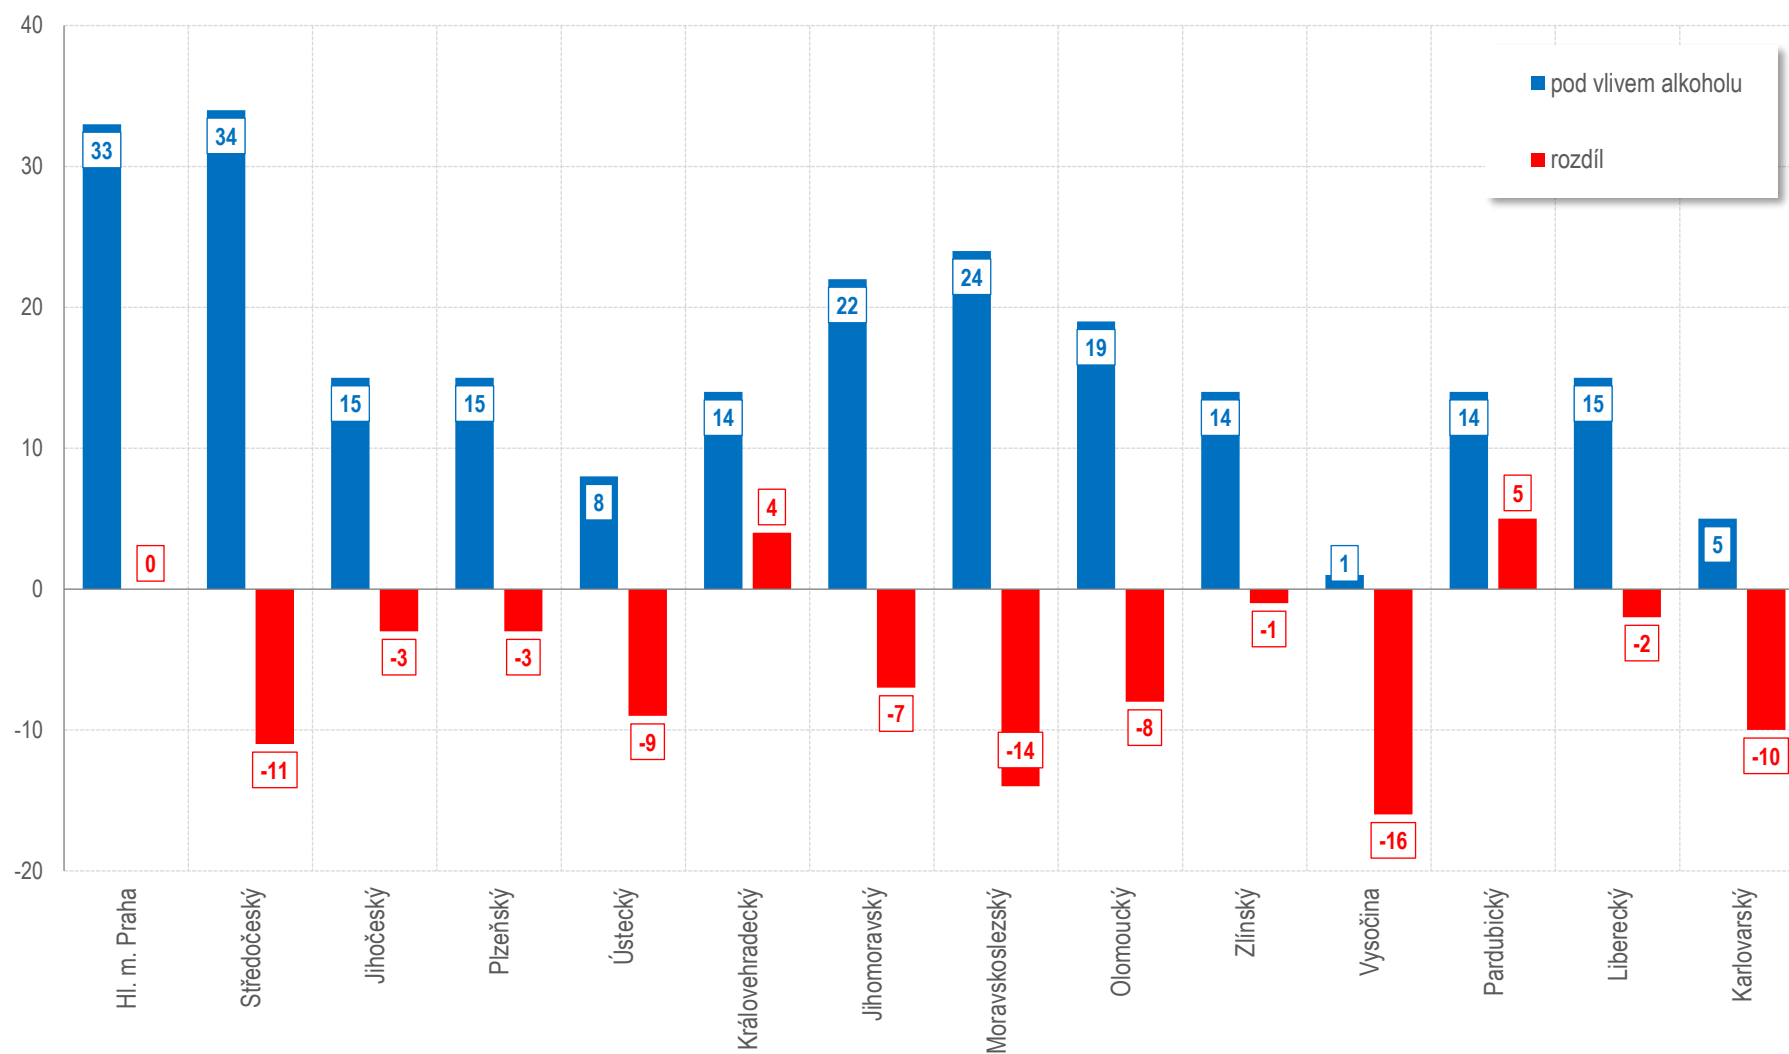

Vývoj počtu nehod a jejich následků za leden v ČR; od roku 1980

Vývoj počtu usmrčených osob za leden od roku 1980

Porovnání usmrcených osob v krajích, leden 2017 - porovnání s rokem 2016

Počet nehod s následky na životě a zdraví v krajích, leden 2015 - 2017

Nehody pod vlivem alkoholu v krajích, leden 2017 - porovnání s rokem 2016

Alkohol, leden 2017, podíl dle krajů

Zaviněné nehody podle druhu vozidla; leden 2017

- | | | | | |
|---------------------------|---------------------------------|--------------------------------|--------------------------------|-------------------------------|
| ■ moped | ■ malý motocykl | ■ motocykl | ■ osobní automobil bez přívěsu | ■ osobní automobil s přívěsem |
| ■ nákladní automobil | ■ nákladní automobil s přívěsem | ■ nákladní automobil s návěsem | ■ autobus | ■ traktor |
| ■ tramvaj | ■ trolejbus | ■ jiné motorové vozidlo | ■ jízdní kolo | ■ povoz, jízda na koni |
| ■ jiné nemotorové vozidlo | ■ vlak | ■ nezjištěno, řidič ujel | ■ jiný druh vozidla | |