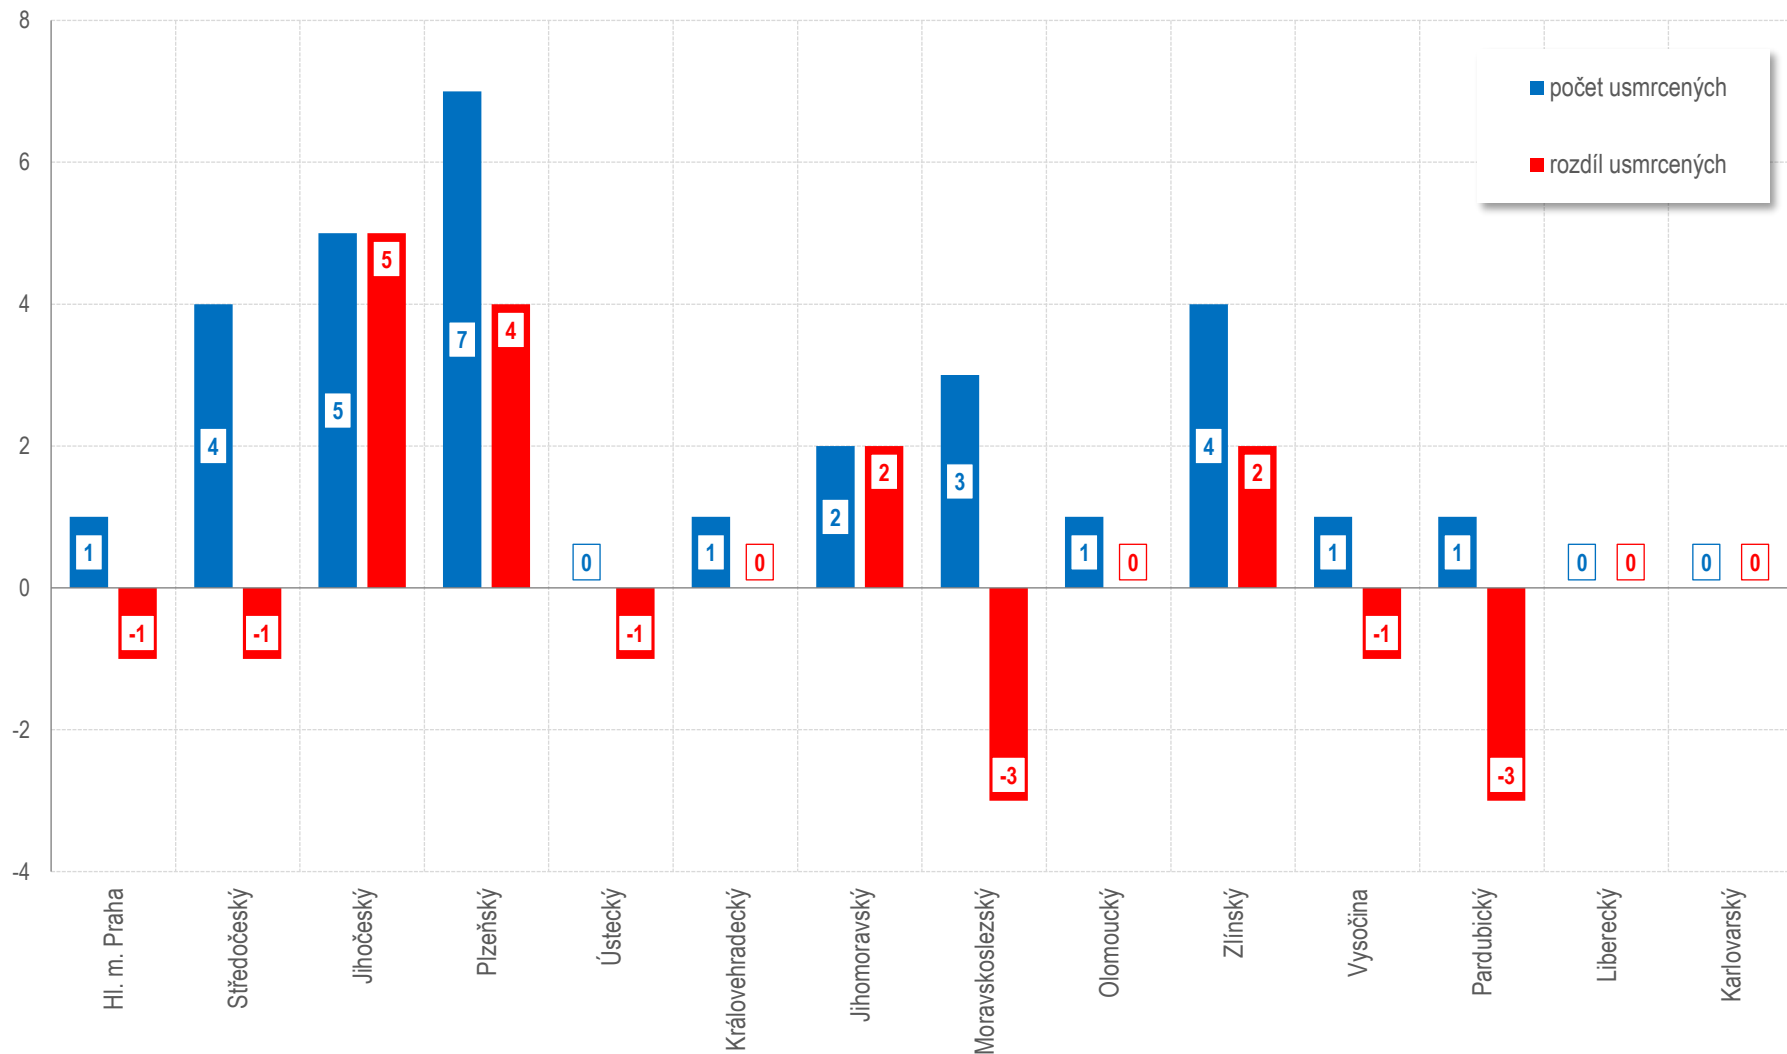

Vývoj počtu nehod a jejich následků za leden v ČR; od roku 1980

Vývoj počtu usmrčených osob za leden od roku 1980

Porovnání usmrcených osob v krajích, leden 2017 - porovnání s rokem 2016

Počet nehod s následky na životě a zdraví v krajích, leden 2015 - 2017

Nehody pod vlivem alkoholu v krajích, leden 2017 - porovnání s rokem 2016

Alkohol, leden 2017, podíl dle krajů

Zaviněné nehody podle druhu vozidla; leden 2017

- | | | | | |
|---------------------------|---------------------------------|--------------------------------|--------------------------------|-------------------------------|
| ■ moped | ■ malý motocykl | ■ motocykl | ■ osobní automobil bez přívěsu | ■ osobní automobil s přívěsem |
| ■ nákladní automobil | ■ nákladní automobil s přívěsem | ■ nákladní automobil s návěsem | ■ autobus | ■ traktor |
| ■ tramvaj | ■ trolejbus | ■ jiné motorové vozidlo | ■ jízdní kolo | ■ povoz, jízda na koni |
| ■ jiné nemotorové vozidlo | ■ vlak | ■ nezjištěno, řidič ujel | ■ jiný druh vozidla | |