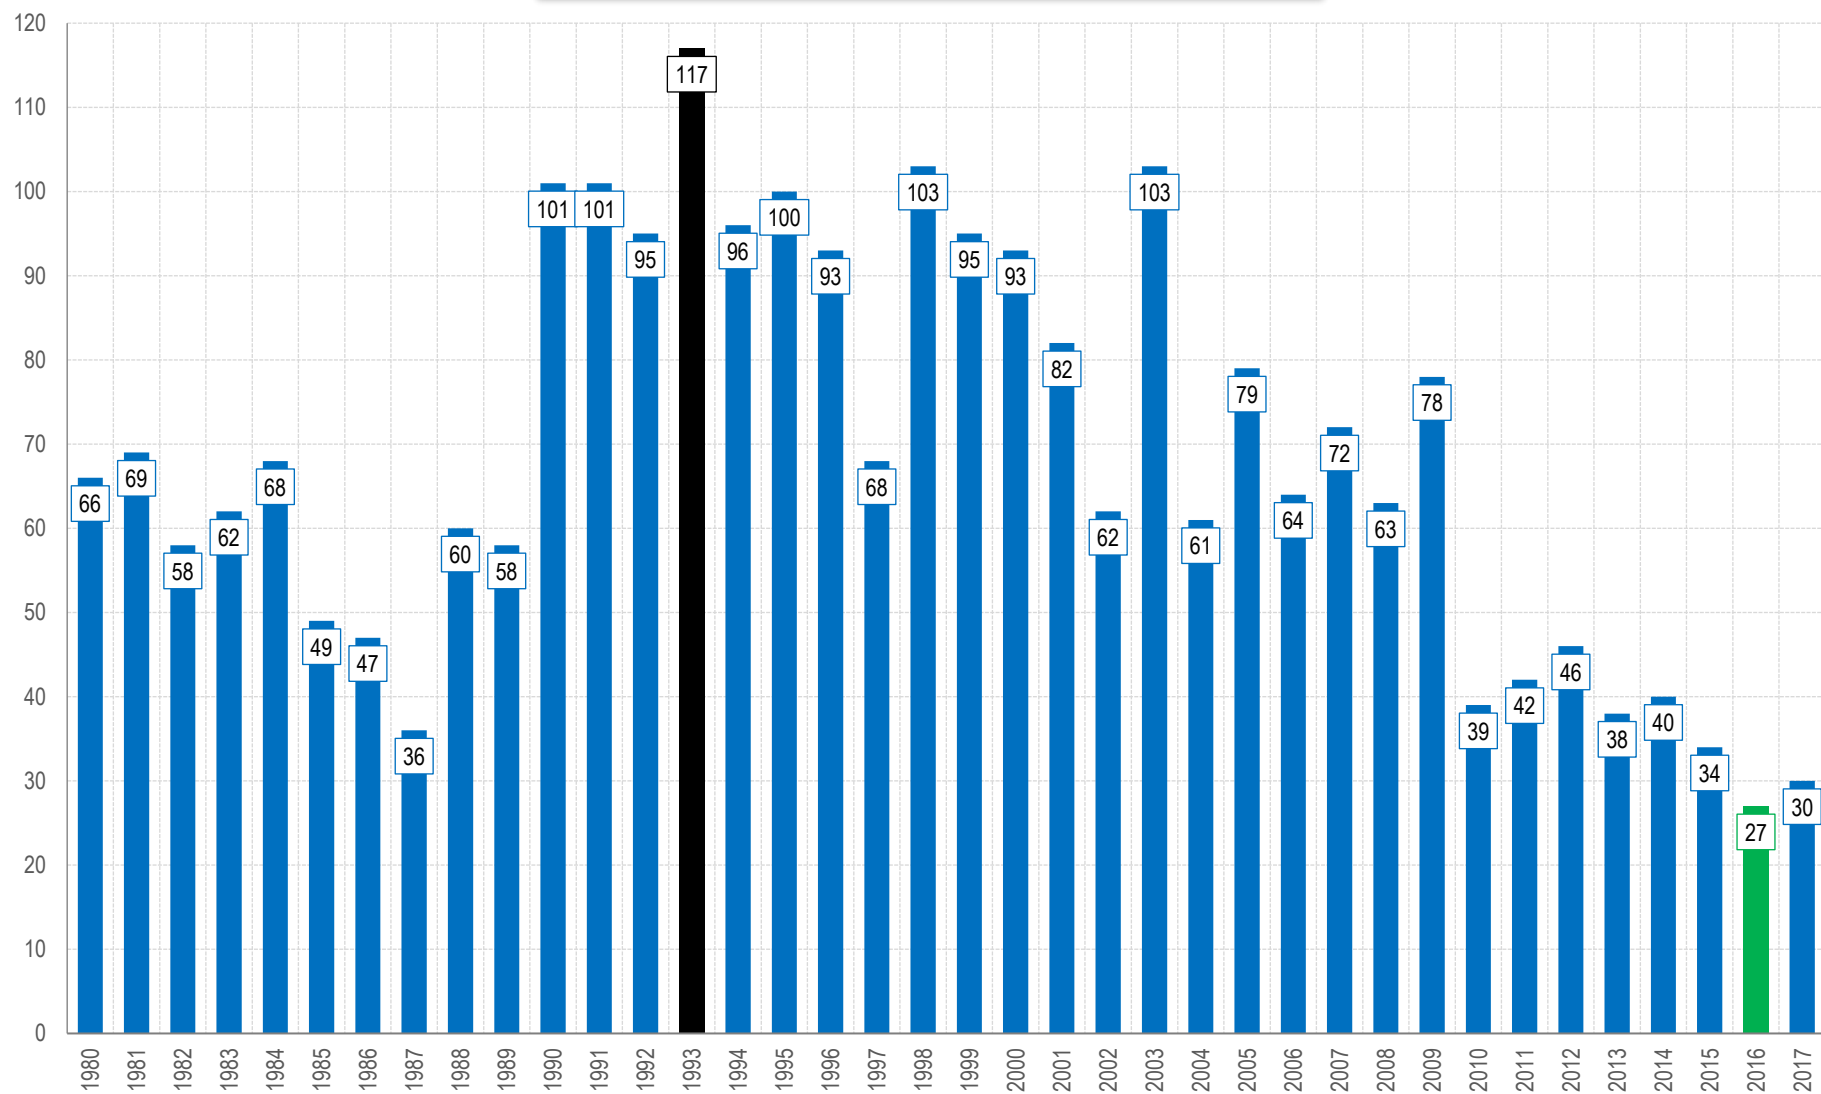

Vývoj počtu nehod a jejich následků za leden v ČR; od roku 1980

Vývoj počtu usmrčených osob za leden od roku 1980

Porovnání usmrcených osob v krajích, leden 2017 - porovnání s rokem 2016

Počet nehod s následky na životě a zdraví v krajích, leden 2015 - 2017

Nehody pod vlivem alkoholu v krajích, leden 2017 - porovnání s rokem 2016

Alkohol, leden 2017, podíl dle krajů

Zaviněné nehody podle druhu vozidla; leden 2017

- | | | | | |
|---------------------------|---------------------------------|--------------------------------|--------------------------------|-------------------------------|
| ■ moped | ■ malý motocykl | ■ motocykl | ■ osobní automobil bez přívěsu | ■ osobní automobil s přívěsem |
| ■ nákladní automobil | ■ nákladní automobil s přívěsem | ■ nákladní automobil s návěsem | ■ autobus | ■ traktor |
| ■ tramvaj | ■ trolejbus | ■ jiné motorové vozidlo | ■ jízdní kolo | ■ povoz, jízda na koni |
| ■ jiné nemotorové vozidlo | ■ vlak | ■ nezjištěno, řidič ujel | ■ jiný druh vozidla | |