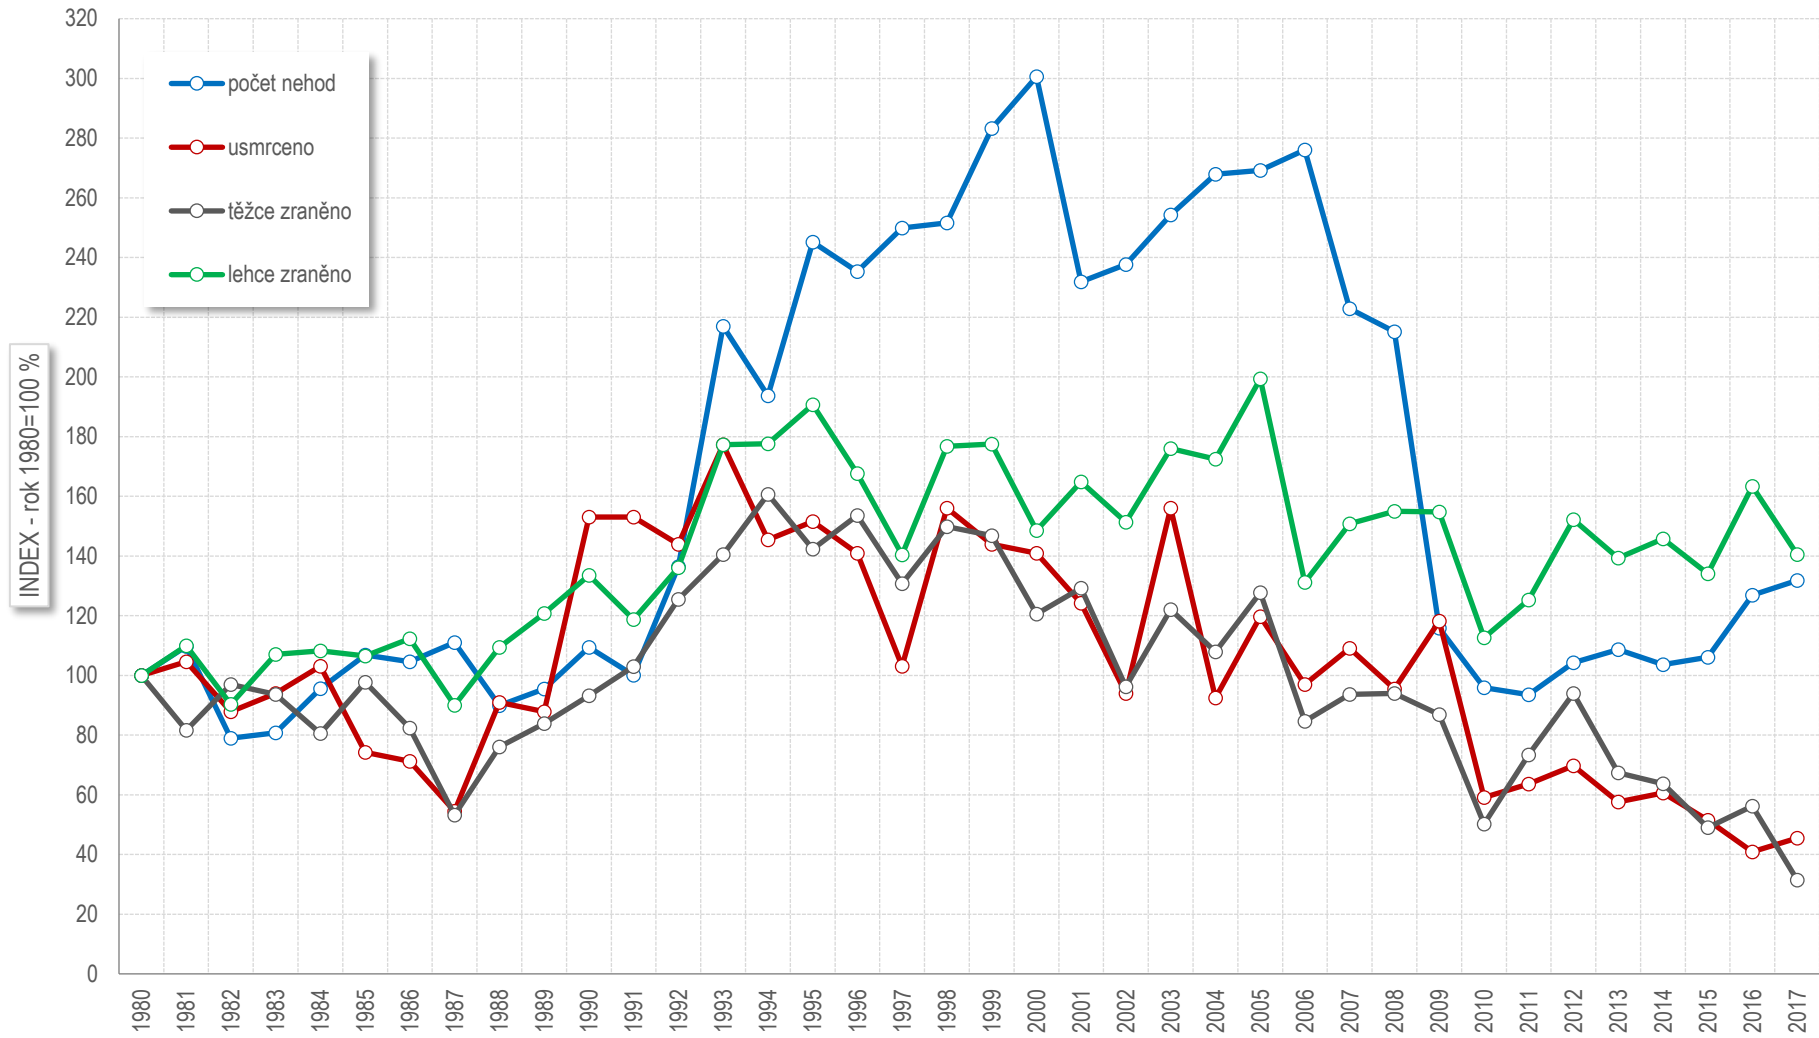

Vývoj počtu nehod a jejich následků za leden v ČR; od roku 1980

Vývoj počtu usmrčených osob za leden od roku 1980

Porovnání usmrcených osob v krajích, leden 2017 - porovnání s rokem 2016

Počet nehod s následky na životě a zdraví v krajích, leden 2015 - 2017

Nehody pod vlivem alkoholu v krajích, leden 2017 - porovnání s rokem 2016

Alkohol, leden 2017, podíl dle krajů

Zaviněné nehody podle druhu vozidla; leden 2017

- | | | | | |
|---------------------------|---------------------------------|--------------------------------|--------------------------------|-------------------------------|
| ■ moped | ■ malý motocykl | ■ motocykl | ■ osobní automobil bez přívěsu | ■ osobní automobil s přívěsem |
| ■ nákladní automobil | ■ nákladní automobil s přívěsem | ■ nákladní automobil s návěsem | ■ autobus | ■ traktor |
| ■ tramvaj | ■ trolejbus | ■ jiné motorové vozidlo | ■ jízdní kolo | ■ povoz, jízda na koni |
| ■ jiné nemotorové vozidlo | ■ vlak | ■ nezjištěno, řidič ujel | ■ jiný druh vozidla | |