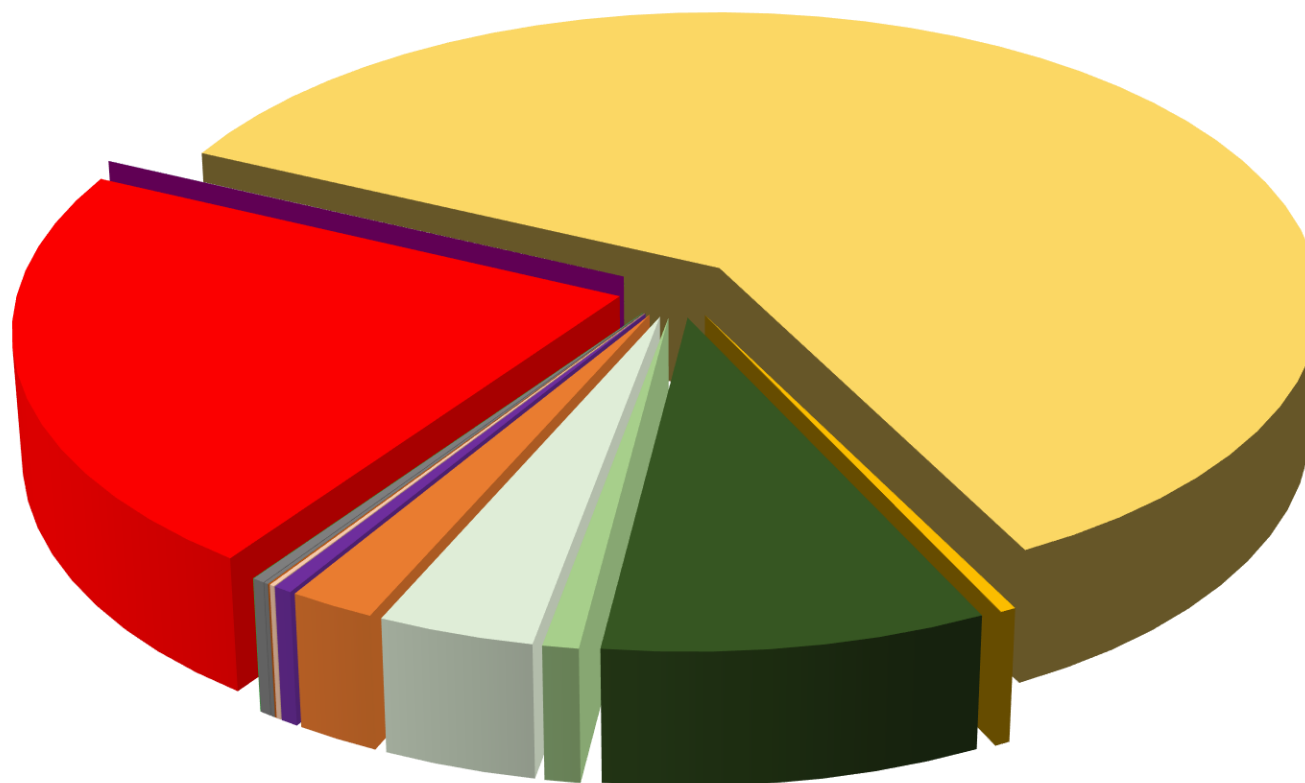

Vývoj počtu nehod a jejich následků za leden v ČR; od roku 1980

Vývoj počtu usmrčených osob za leden od roku 1980

Porovnání usmrcených osob v krajích, leden 2017 - porovnání s rokem 2016

Počet nehod s následky na životě a zdraví v krajích, leden 2015 - 2017

Nehody pod vlivem alkoholu v krajích, leden 2017 - porovnání s rokem 2016

Alkohol, leden 2017, podíl dle krajů

Zaviněné nehody podle druhu vozidla; leden 2017

- | | | | | |
|---------------------------|---------------------------------|--------------------------------|--------------------------------|-------------------------------|
| ■ moped | ■ malý motocykl | ■ motocykl | ■ osobní automobil bez přívěsu | ■ osobní automobil s přívěsem |
| ■ nákladní automobil | ■ nákladní automobil s přívěsem | ■ nákladní automobil s návěsem | ■ autobus | ■ traktor |
| ■ tramvaj | ■ trolejbus | ■ jiné motorové vozidlo | ■ jízdní kolo | ■ povoz, jízda na koni |
| ■ jiné nemotorové vozidlo | ■ vlak | ■ nezjištěno, řidič ujel | ■ jiný druh vozidla | |