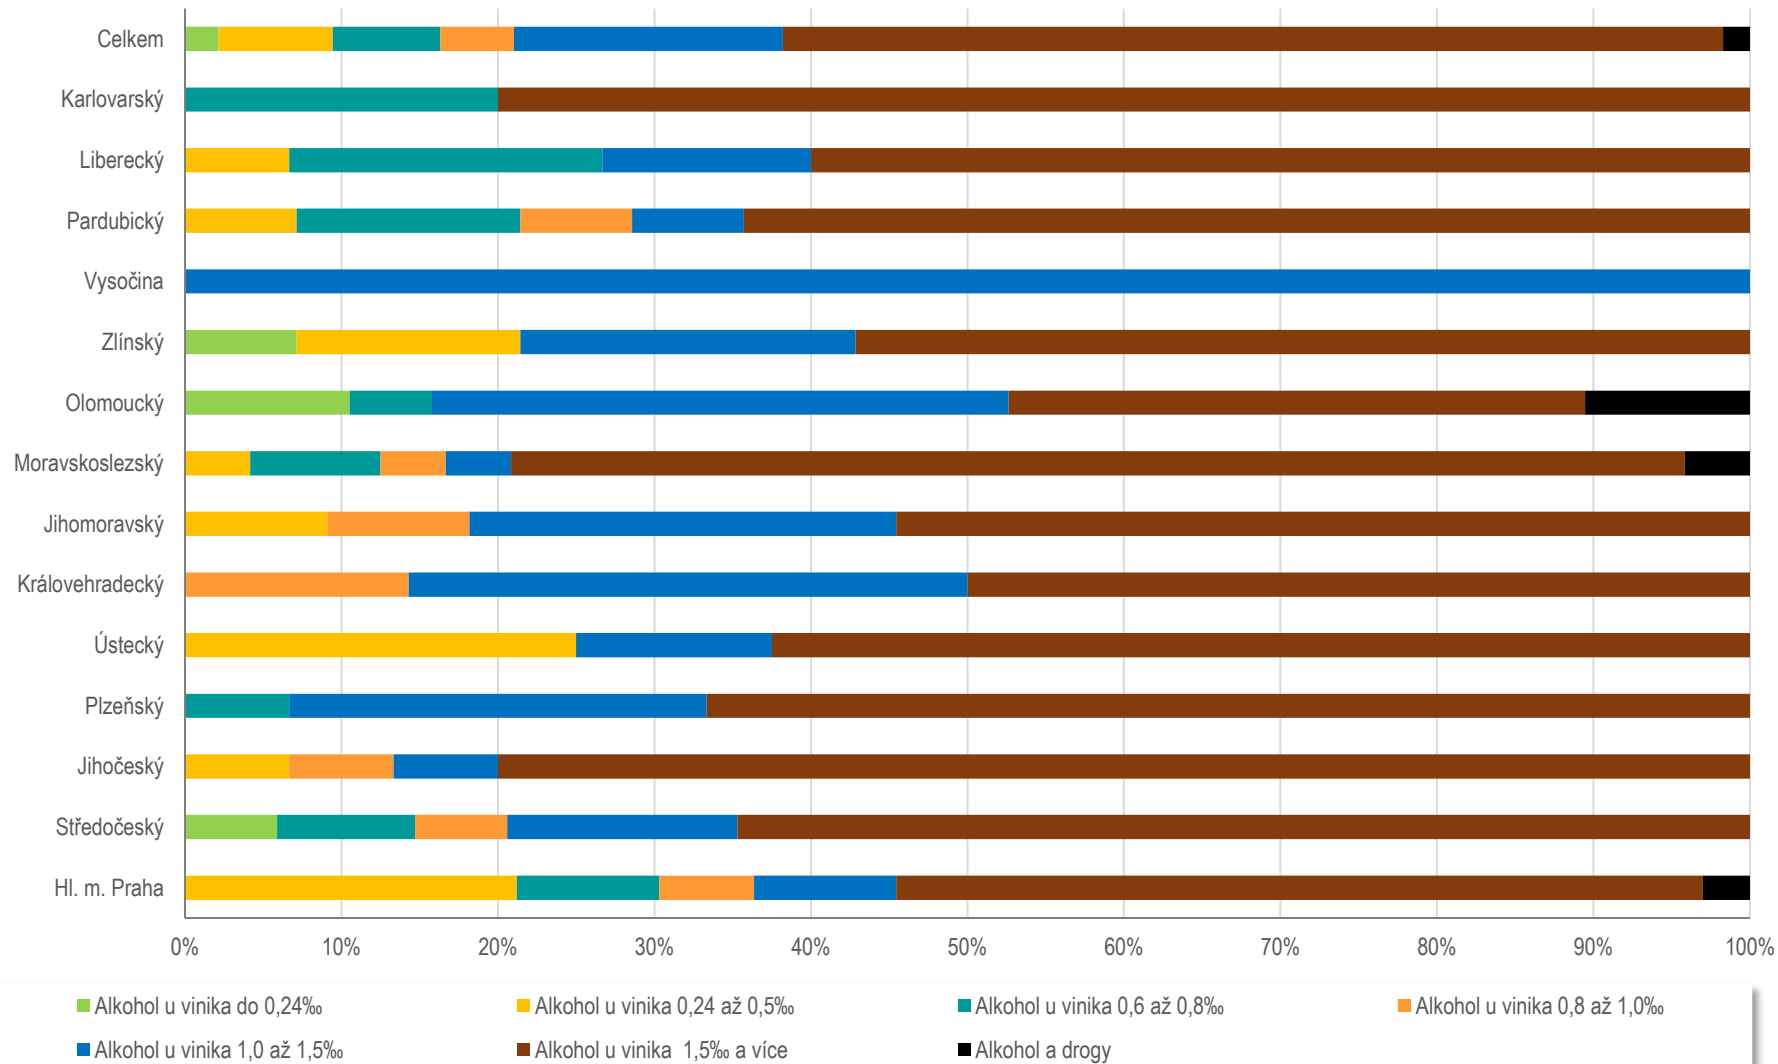

Vývoj počtu nehod a jejich následků za leden v ČR; od roku 1980

Vývoj počtu usmrčených osob za leden od roku 1980

Porovnání usmrcených osob v krajích, leden 2017 - porovnání s rokem 2016

Počet nehod s následky na životě a zdraví v krajích, leden 2015 - 2017

Nehody pod vlivem alkoholu v krajích, leden 2017 - porovnání s rokem 2016

Alkohol, leden 2017, podíl dle krajů

Zaviněné nehody podle druhu vozidla; leden 2017

- | | | | | |
|---------------------------|---------------------------------|--------------------------------|--------------------------------|-------------------------------|
| ■ moped | ■ malý motocykl | ■ motocykl | ■ osobní automobil bez přívěsu | ■ osobní automobil s přívěsem |
| ■ nákladní automobil | ■ nákladní automobil s přívěsem | ■ nákladní automobil s návěsem | ■ autobus | ■ traktor |
| ■ tramvaj | ■ trolejbus | ■ jiné motorové vozidlo | ■ jízdní kolo | ■ povoz, jízda na koni |
| ■ jiné nemotorové vozidlo | ■ vlak | ■ nezjištěno, řidič ujel | ■ jiný druh vozidla | |