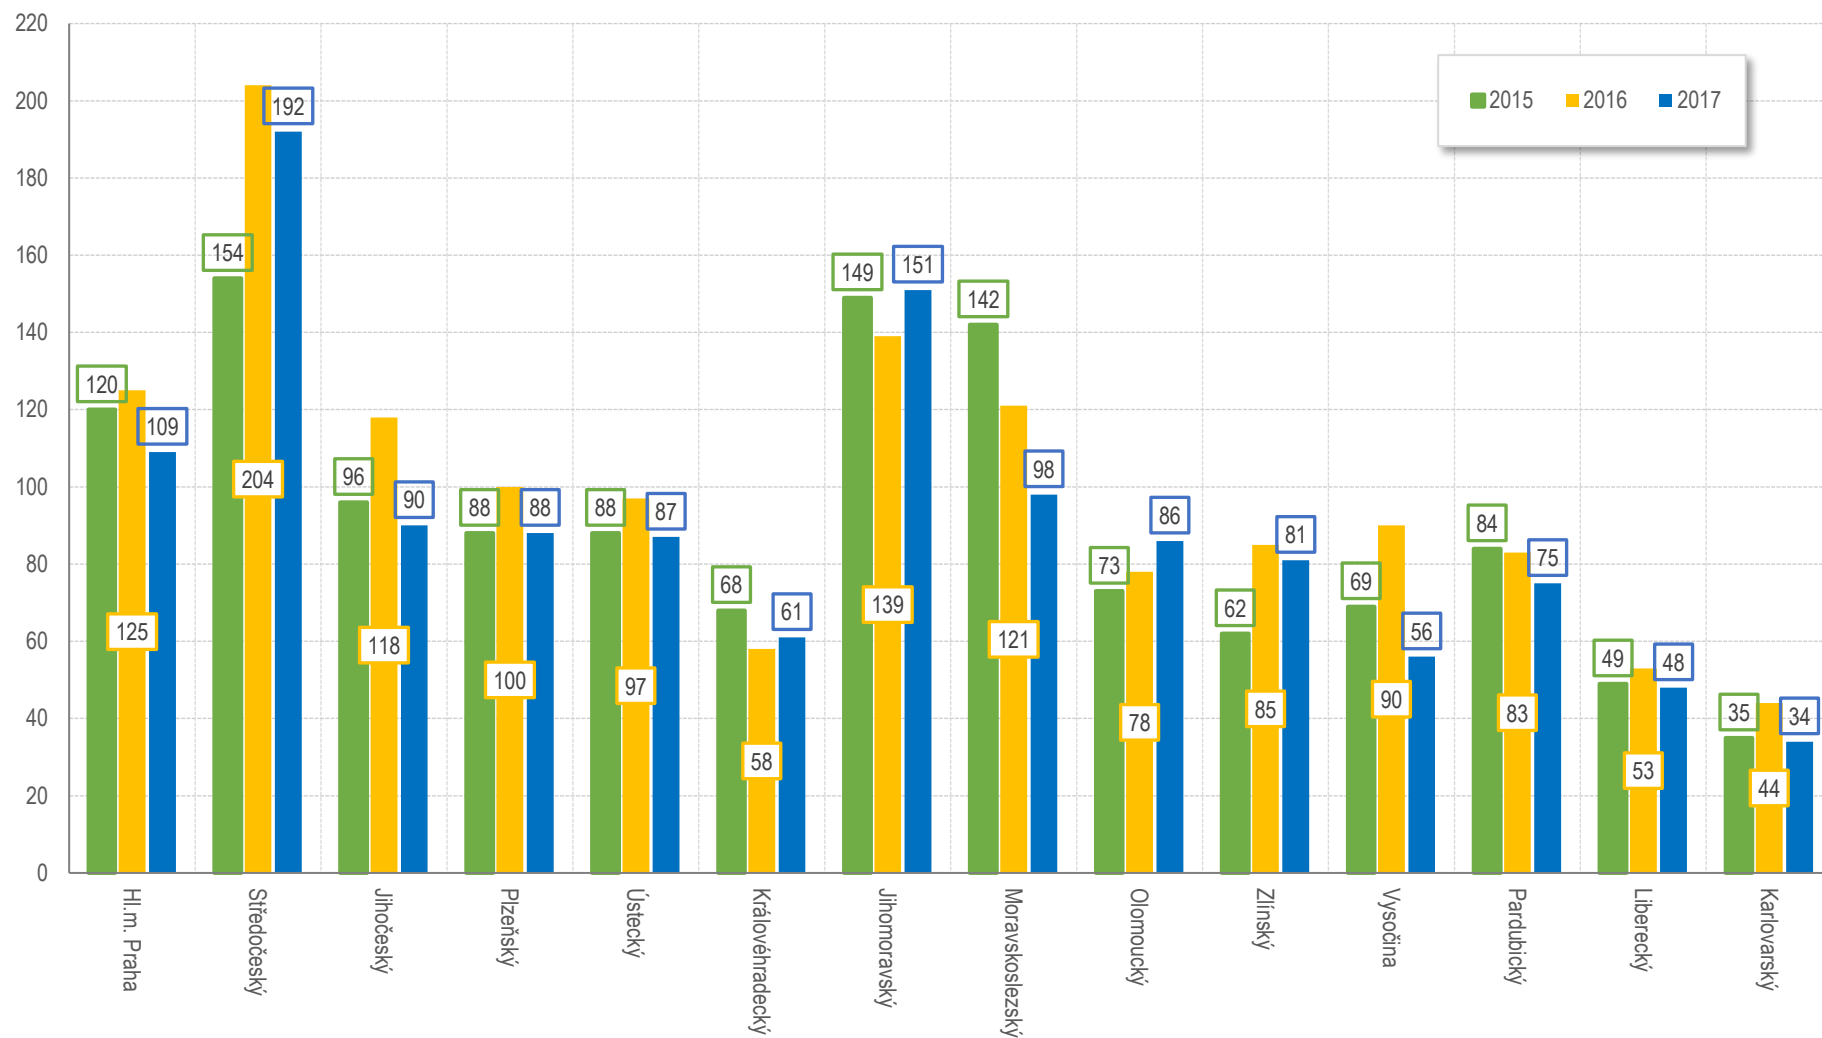

Vývoj počtu nehod a jejich následků za leden v ČR; od roku 1980

Vývoj počtu usmrčených osob za leden od roku 1980

Porovnání usmrcených osob v krajích, leden 2017 - porovnání s rokem 2016

Počet nehod s následky na životě a zdraví v krajích, leden 2015 - 2017

Nehody pod vlivem alkoholu v krajích, leden 2017 - porovnání s rokem 2016

Alkohol, leden 2017, podíl dle krajů

Zaviněné nehody podle druhu vozidla; leden 2017

- | | | | | |
|---------------------------|---------------------------------|--------------------------------|--------------------------------|-------------------------------|
| ■ moped | ■ malý motocykl | ■ motocykl | ■ osobní automobil bez přívěsu | ■ osobní automobil s přívěsem |
| ■ nákladní automobil | ■ nákladní automobil s přívěsem | ■ nákladní automobil s návěsem | ■ autobus | ■ traktor |
| ■ tramvaj | ■ trolejbus | ■ jiné motorové vozidlo | ■ jízdní kolo | ■ povoz, jízda na koni |
| ■ jiné nemotorové vozidlo | ■ vlak | ■ nezjištěno, řidič ujel | ■ jiný druh vozidla | |