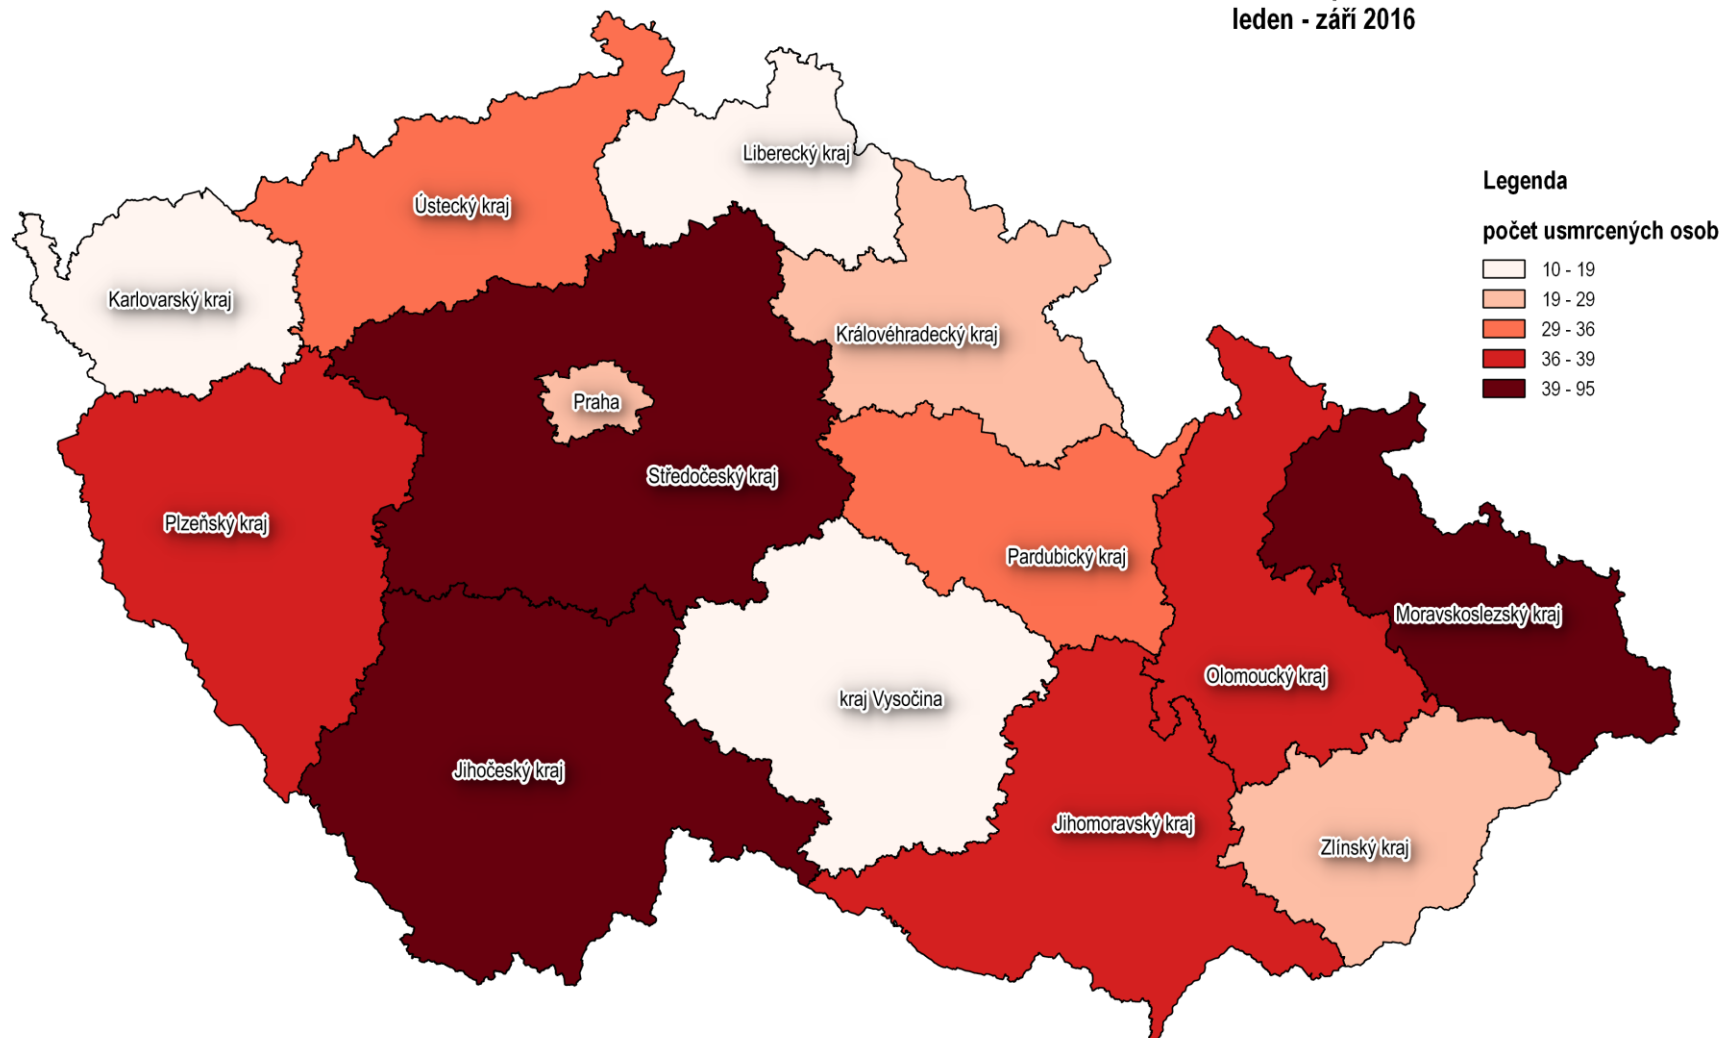

Vývoj počtu nehod a jejich následků za období leden - říjen v ČR; od roku 1980

Vývoj počtu usmrcených osob za období leden - říjen od roku 1980

Nehody s následky na životě a zdraví (osobní nehody)

Česká republika
leden - září 2016

Usmrcené osoby podle krajů

Česká republika
leden - září 2016

Porovnání usmrcených osob v krajích, leden - říjen 2016

Počet nehod s následky na životě a zdraví v krajích, leden - říjen 2014 - 2016

Počet usmrcených při nehodách v krajích, leden - říjen 2014 - 2016

Nehody pod vlivem alkoholu v krajích, leden - říjen 2016 - porovnání s rokem 2015

Alkohol, leden - říjen 2016, podíl dle krajů

Zaviněné nehody podle druhu vozidla; leden - říjen 2016

- | | | | | |
|--|--|---|---|--|
| ■ moped | ■ malý motocykl | ■ motocykl | ■ osobní automobil bez přívěsu | ■ osobní automobil s přívěsem |
| ■ nákladní automobil | ■ nákladní automobil s přívěsem | ■ nákladní automobil s návěsem | ■ autobus | ■ traktor |
| ■ tramvaj | ■ trolejbus | ■ jiné motorové vozidlo | ■ jízdní kolo | ■ povoz, jízda na koni |
| ■ jiné nemotorové vozidlo | ■ vlak | ■ nezjištěno, řidič ujel | ■ jiný druh vozidla | |