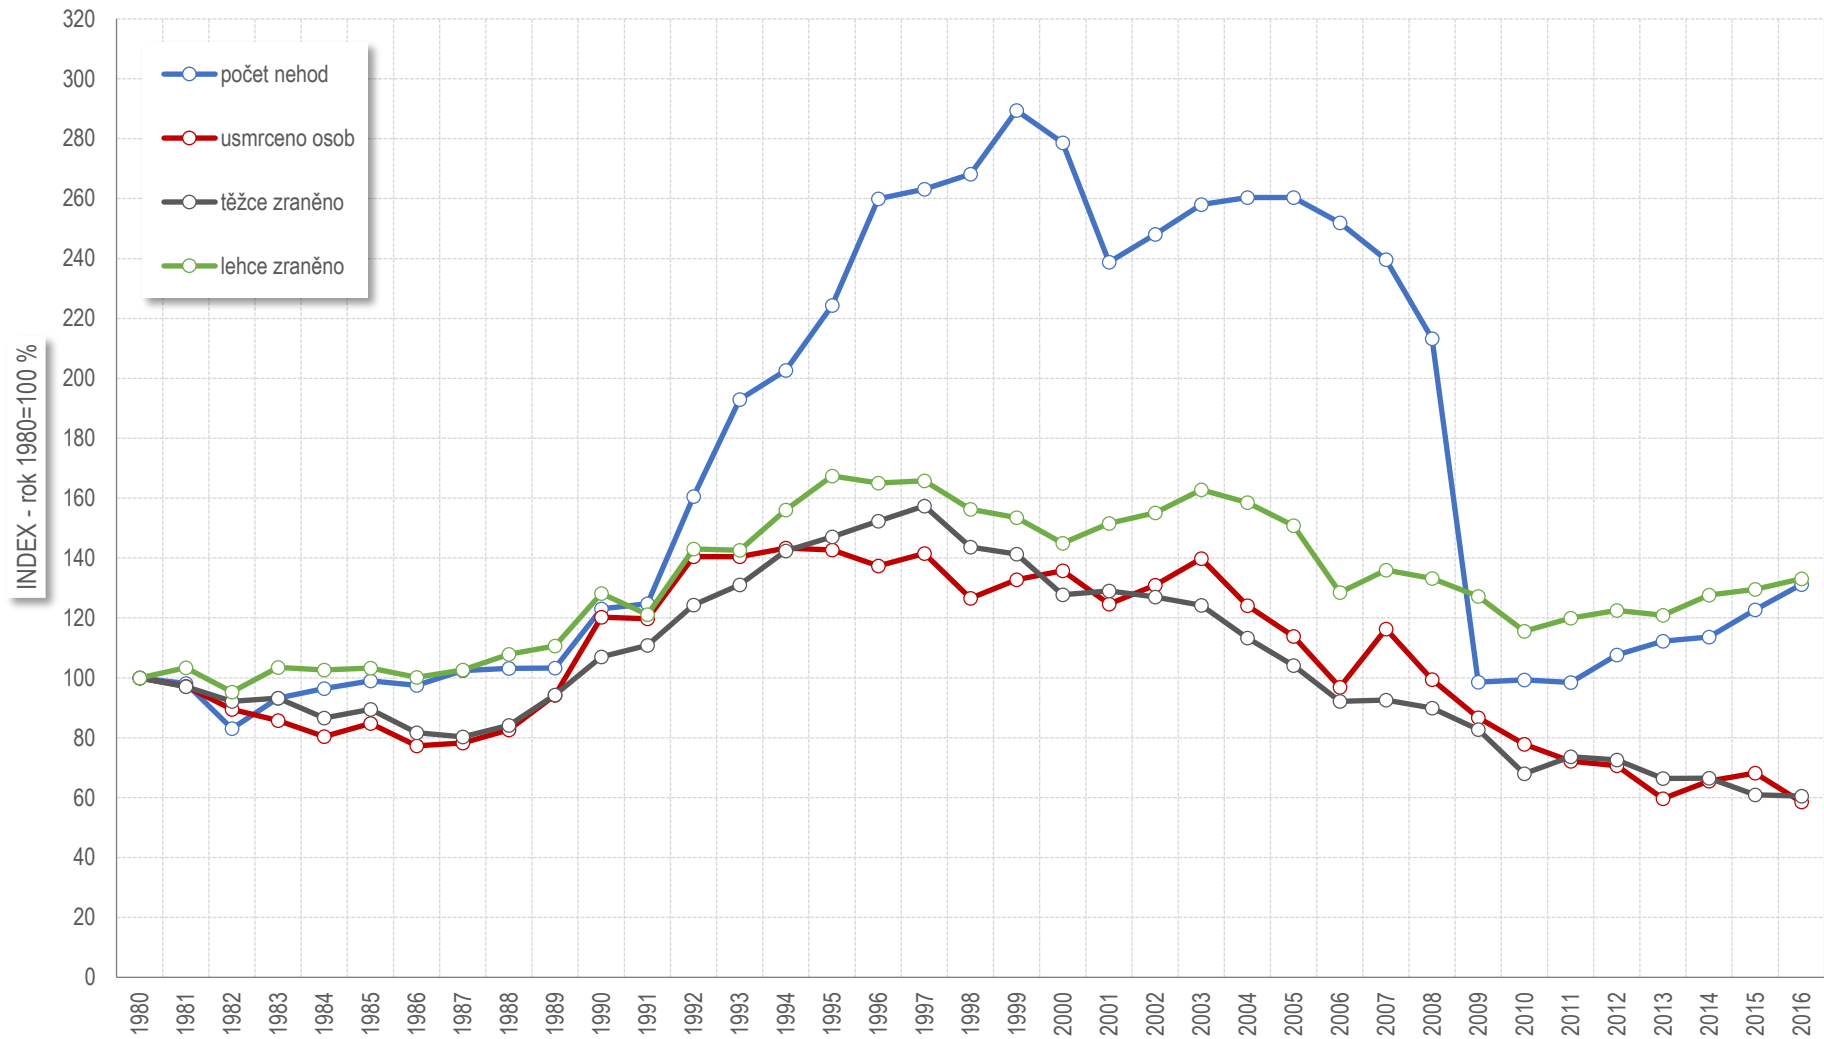

Vývoj počtu nehod a jejich následků za období leden - říjen v ČR; od roku 1980

Vývoj počtu usmrcených osob za období leden - říjen od roku 1980

Nehody s následky na životě a zdraví (osobní nehody)

Česká republika
leden - září 2016

Usmrcené osoby podle krajů

Česká republika
leden - září 2016

Porovnání usmrcených osob v krajích, leden - říjen 2016

Počet nehod s následky na životě a zdraví v krajích, leden - říjen 2014 - 2016

Počet usmrcených při nehodách v krajích, leden - říjen 2014 - 2016

Nehody pod vlivem alkoholu v krajích, leden - říjen 2016 - porovnání s rokem 2015

Alkohol, leden - říjen 2016, podíl dle krajů

Zaviněné nehody podle druhu vozidla; leden - říjen 2016

- | | | | | |
|--|--|---|---|--|
| ■ moped | ■ malý motocykl | ■ motocykl | ■ osobní automobil bez přívěsu | ■ osobní automobil s přívěsem |
| ■ nákladní automobil | ■ nákladní automobil s přívěsem | ■ nákladní automobil s návěsem | ■ autobus | ■ traktor |
| ■ tramvaj | ■ trolejbus | ■ jiné motorové vozidlo | ■ jízdní kolo | ■ povoz, jízda na koni |
| ■ jiné nemotorové vozidlo | ■ vlak | ■ nezjištěno, řidič ujel | ■ jiný druh vozidla | |