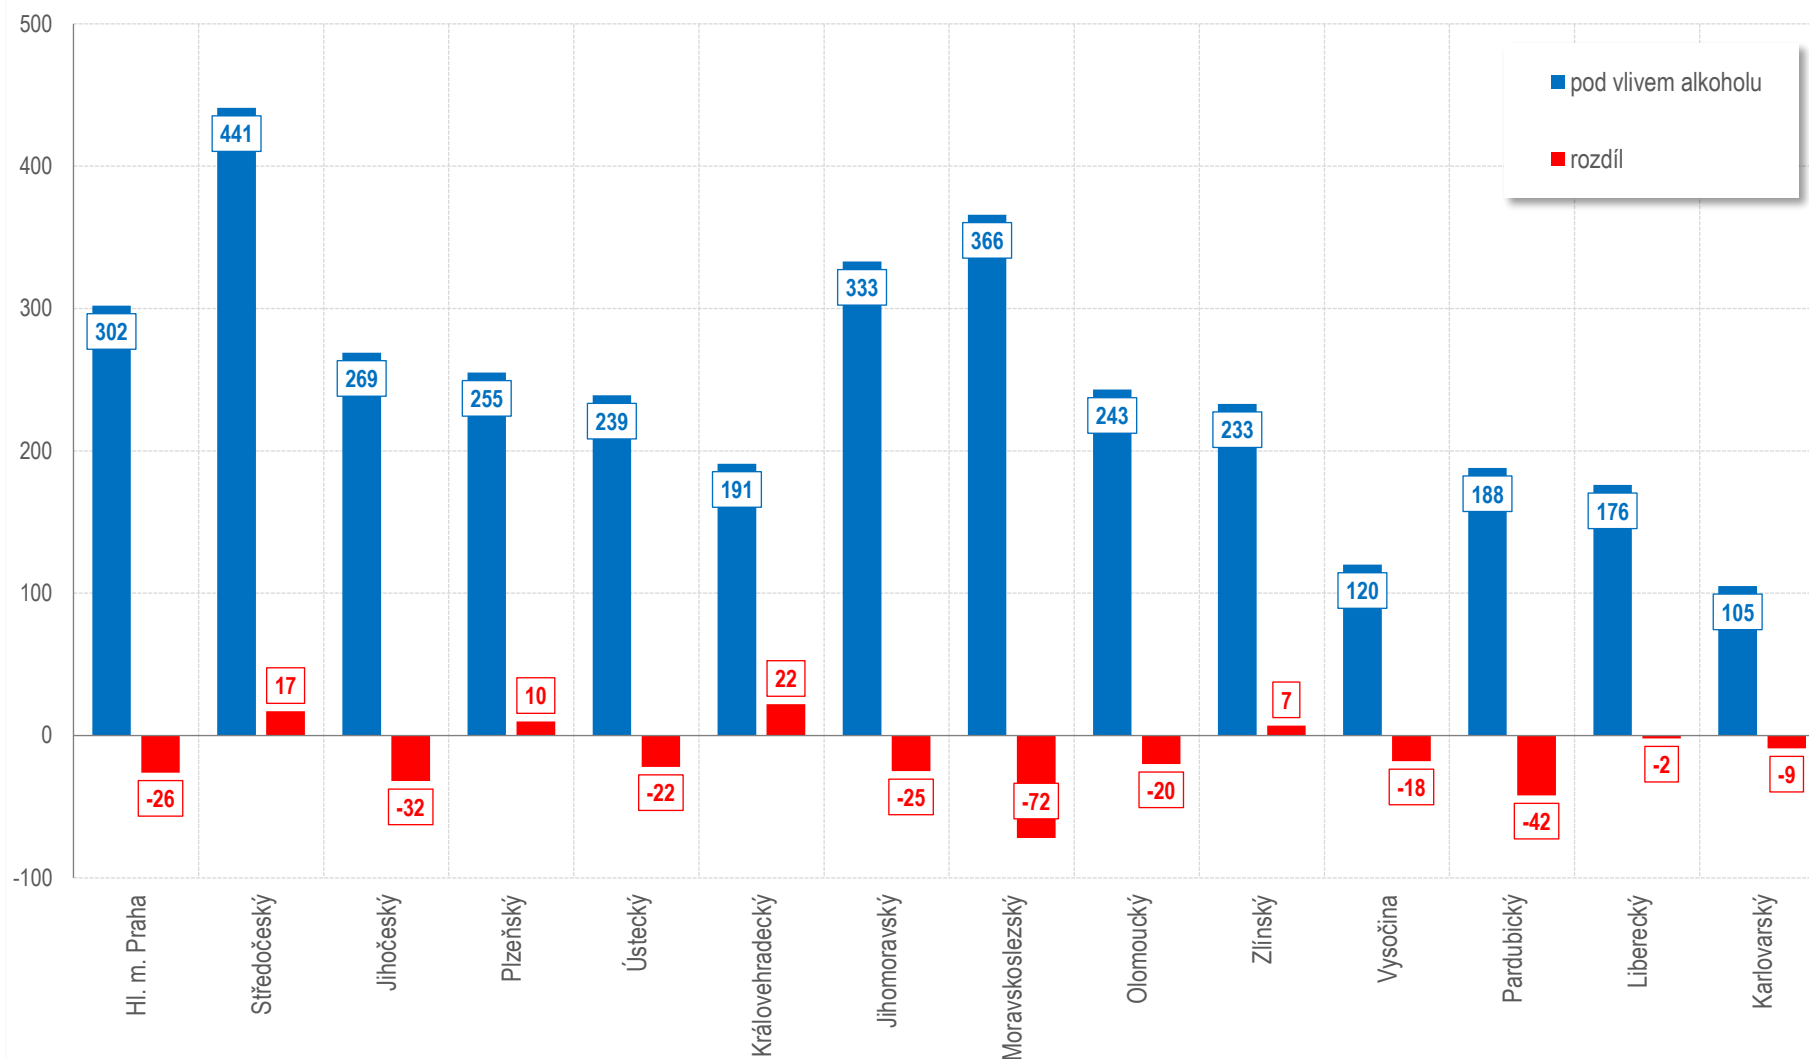

Vývoj počtu nehod a jejich následků za období leden - říjen v ČR; od roku 1980

Vývoj počtu usmrcených osob za období leden - říjen od roku 1980

Nehody s následky na životě a zdraví (osobní nehody)

Česká republika
leden - září 2016

Usmrcené osoby podle krajů

Česká republika
leden - září 2016

Porovnání usmrcených osob v krajích, leden - říjen 2016

Počet nehod s následky na životě a zdraví v krajích, leden - říjen 2014 - 2016

Počet usmrcených při nehodách v krajích, leden - říjen 2014 - 2016

Nehody pod vlivem alkoholu v krajích, leden - říjen 2016 - porovnání s rokem 2015

Alkohol, leden - říjen 2016, podíl dle krajů

Zaviněné nehody podle druhu vozidla; leden - říjen 2016

- | | | | | |
|--|--|---|---|--|
| ■ moped | ■ malý motocykl | ■ motocykl | ■ osobní automobil bez přívěsu | ■ osobní automobil s přívěsem |
| ■ nákladní automobil | ■ nákladní automobil s přívěsem | ■ nákladní automobil s návěsem | ■ autobus | ■ traktor |
| ■ tramvaj | ■ trolejbus | ■ jiné motorové vozidlo | ■ jízdní kolo | ■ povoz, jízda na koni |
| ■ jiné nemotorové vozidlo | ■ vlak | ■ nezjištěno, řidič ujel | ■ jiný druh vozidla | |