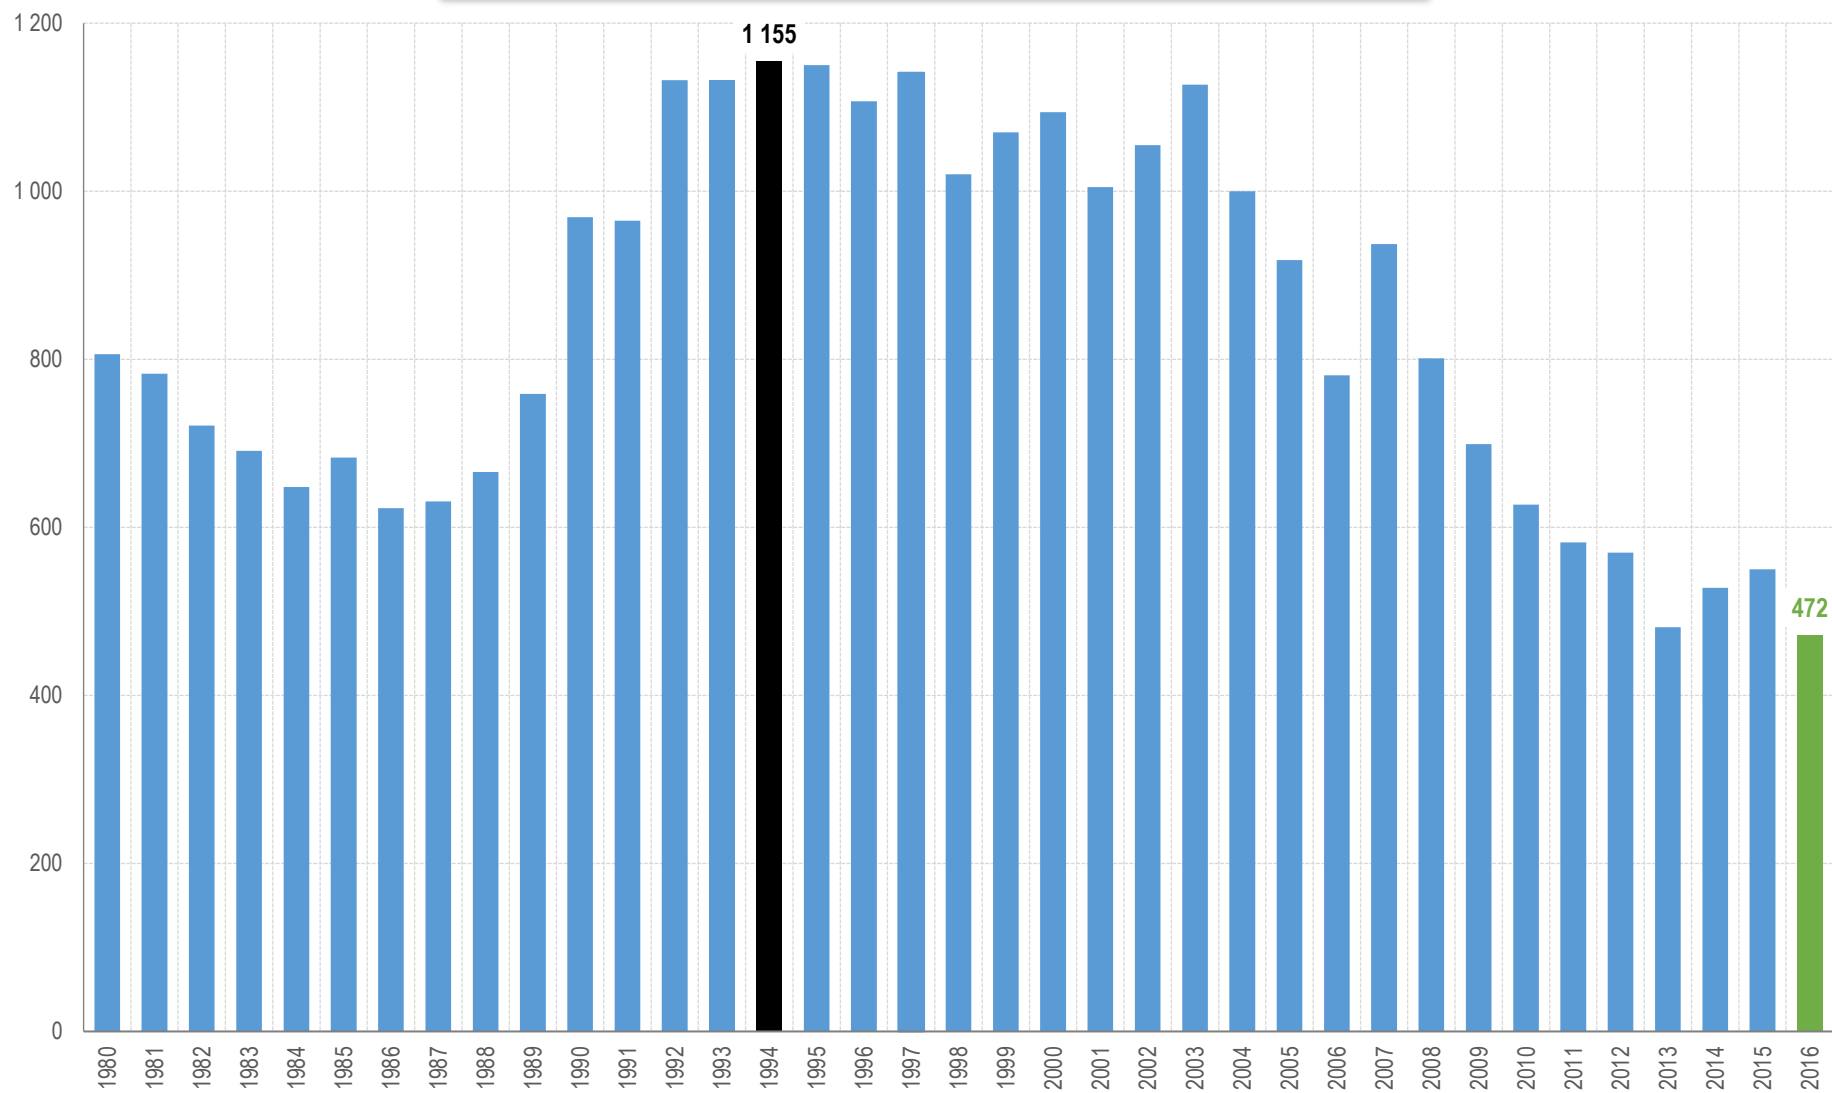

Vývoj počtu nehod a jejich následků za období leden - říjen v ČR; od roku 1980

Vývoj počtu usmrcených osob za období leden - říjen od roku 1980

Nehody s následky na životě a zdraví (osobní nehody)

Česká republika
leden - září 2016

Usmrcené osoby podle krajů

Česká republika
leden - září 2016

Porovnání usmrcených osob v krajích, leden - říjen 2016

Počet nehod s následky na životě a zdraví v krajích, leden - říjen 2014 - 2016

Počet usmrcených při nehodách v krajích, leden - říjen 2014 - 2016

Nehody pod vlivem alkoholu v krajích, leden - říjen 2016 - porovnání s rokem 2015

Alkohol, leden - říjen 2016, podíl dle krajů

Zaviněné nehody podle druhu vozidla; leden - říjen 2016

- | | | | | |
|--|--|---|---|--|
| ■ moped | ■ malý motocykl | ■ motocykl | ■ osobní automobil bez přívěsu | ■ osobní automobil s přívěsem |
| ■ nákladní automobil | ■ nákladní automobil s přívěsem | ■ nákladní automobil s návěsem | ■ autobus | ■ traktor |
| ■ tramvaj | ■ trolejbus | ■ jiné motorové vozidlo | ■ jízdní kolo | ■ povoz, jízda na koni |
| ■ jiné nemotorové vozidlo | ■ vlak | ■ nezjištěno, řidič ujel | ■ jiný druh vozidla | |