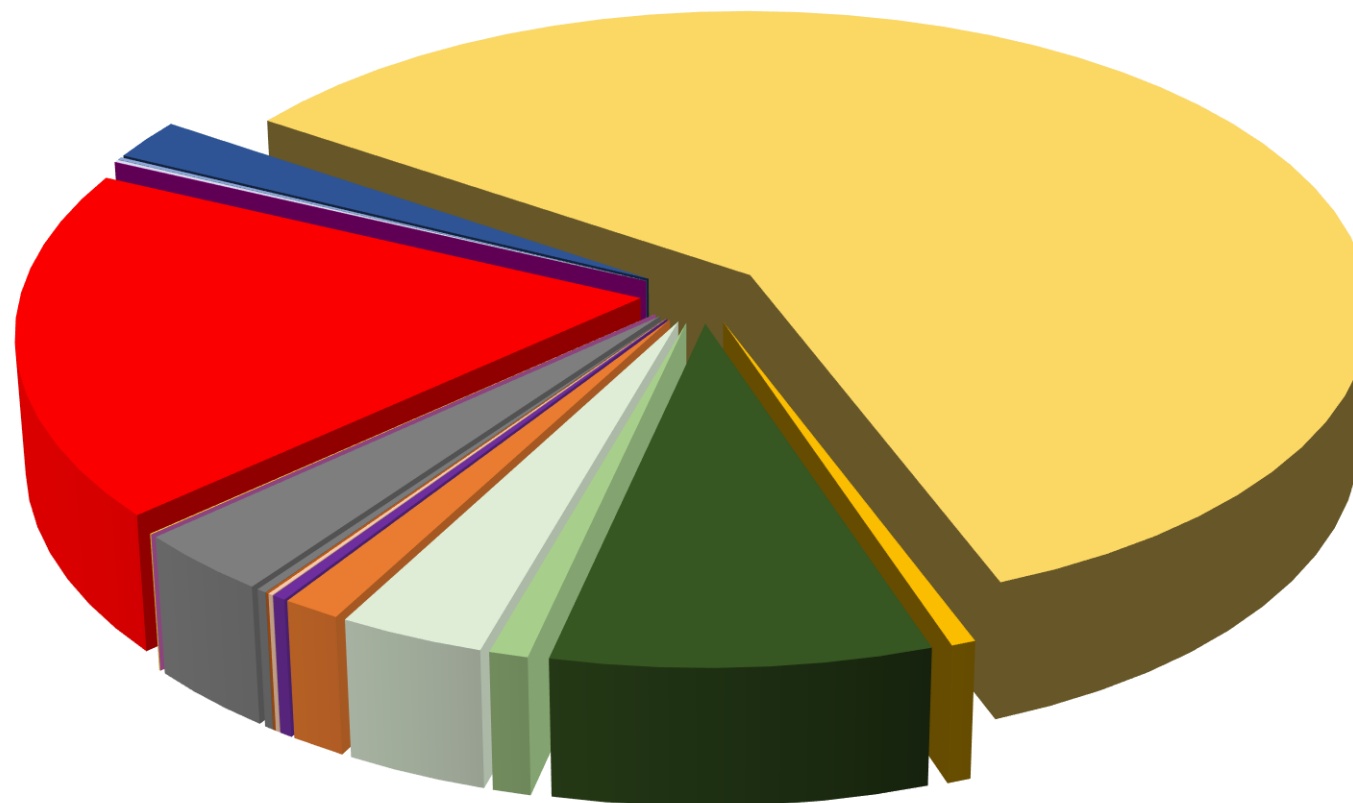

Zaviněné nehody podle druhu vozidla; leden - říjen 2016

■ moped	■ malý motocykl	■ motocykl	■ osobní automobil bez přívěsu	■ osobní automobil s přívěsem
■ nákladní automobil	■ nákladní automobil s přívěsem	■ nákladní automobil s návěsem	■ autobus	■ traktor
■ tramvaj	■ trolejbus	■ jiné motorové vozidlo	■ jízdní kolo	■ povoz, jízda na koni
■ jiné nemotorové vozidlo	■ vlak	■ nezjištěno, řidič ujel	■ jiný druh vozidla