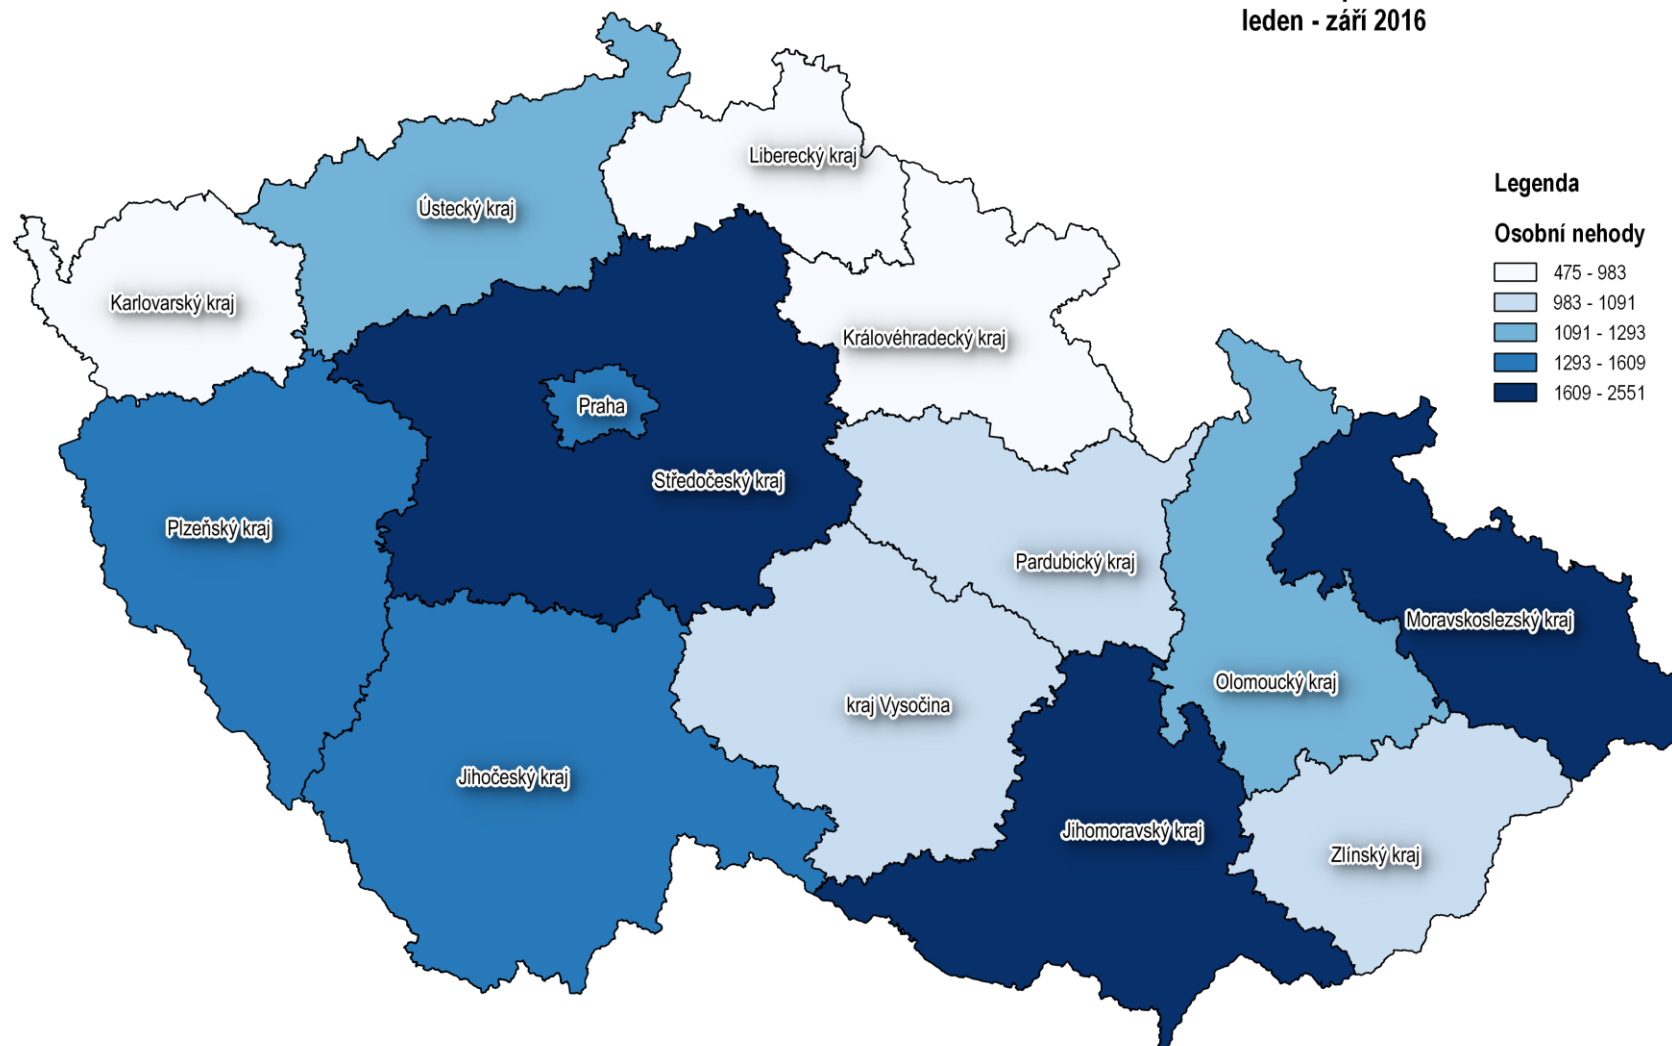

Vývoj počtu nehod a jejich následků za období leden - říjen v ČR; od roku 1980

Vývoj počtu usmrcených osob za období leden - říjen od roku 1980

Nehody s následky na životě a zdraví (osobní nehody)

Česká republika
leden - září 2016

Usmrcené osoby podle krajů

Česká republika
leden - září 2016

Porovnání usmrcených osob v krajích, leden - říjen 2016

Počet nehod s následky na životě a zdraví v krajích, leden - říjen 2014 - 2016

Počet usmrcených při nehodách v krajích, leden - říjen 2014 - 2016

Nehody pod vlivem alkoholu v krajích, leden - říjen 2016 - porovnání s rokem 2015

Alkohol, leden - říjen 2016, podíl dle krajů

Zaviněné nehody podle druhu vozidla; leden - říjen 2016

- | | | | | |
|--|--|---|---|--|
| ■ moped | ■ malý motocykl | ■ motocykl | ■ osobní automobil bez přívěsu | ■ osobní automobil s přívěsem |
| ■ nákladní automobil | ■ nákladní automobil s přívěsem | ■ nákladní automobil s návěsem | ■ autobus | ■ traktor |
| ■ tramvaj | ■ trolejbus | ■ jiné motorové vozidlo | ■ jízdní kolo | ■ povoz, jízda na koni |
| ■ jiné nemotorové vozidlo | ■ vlak | ■ nezjištěno, řidič ujel | ■ jiný druh vozidla | |