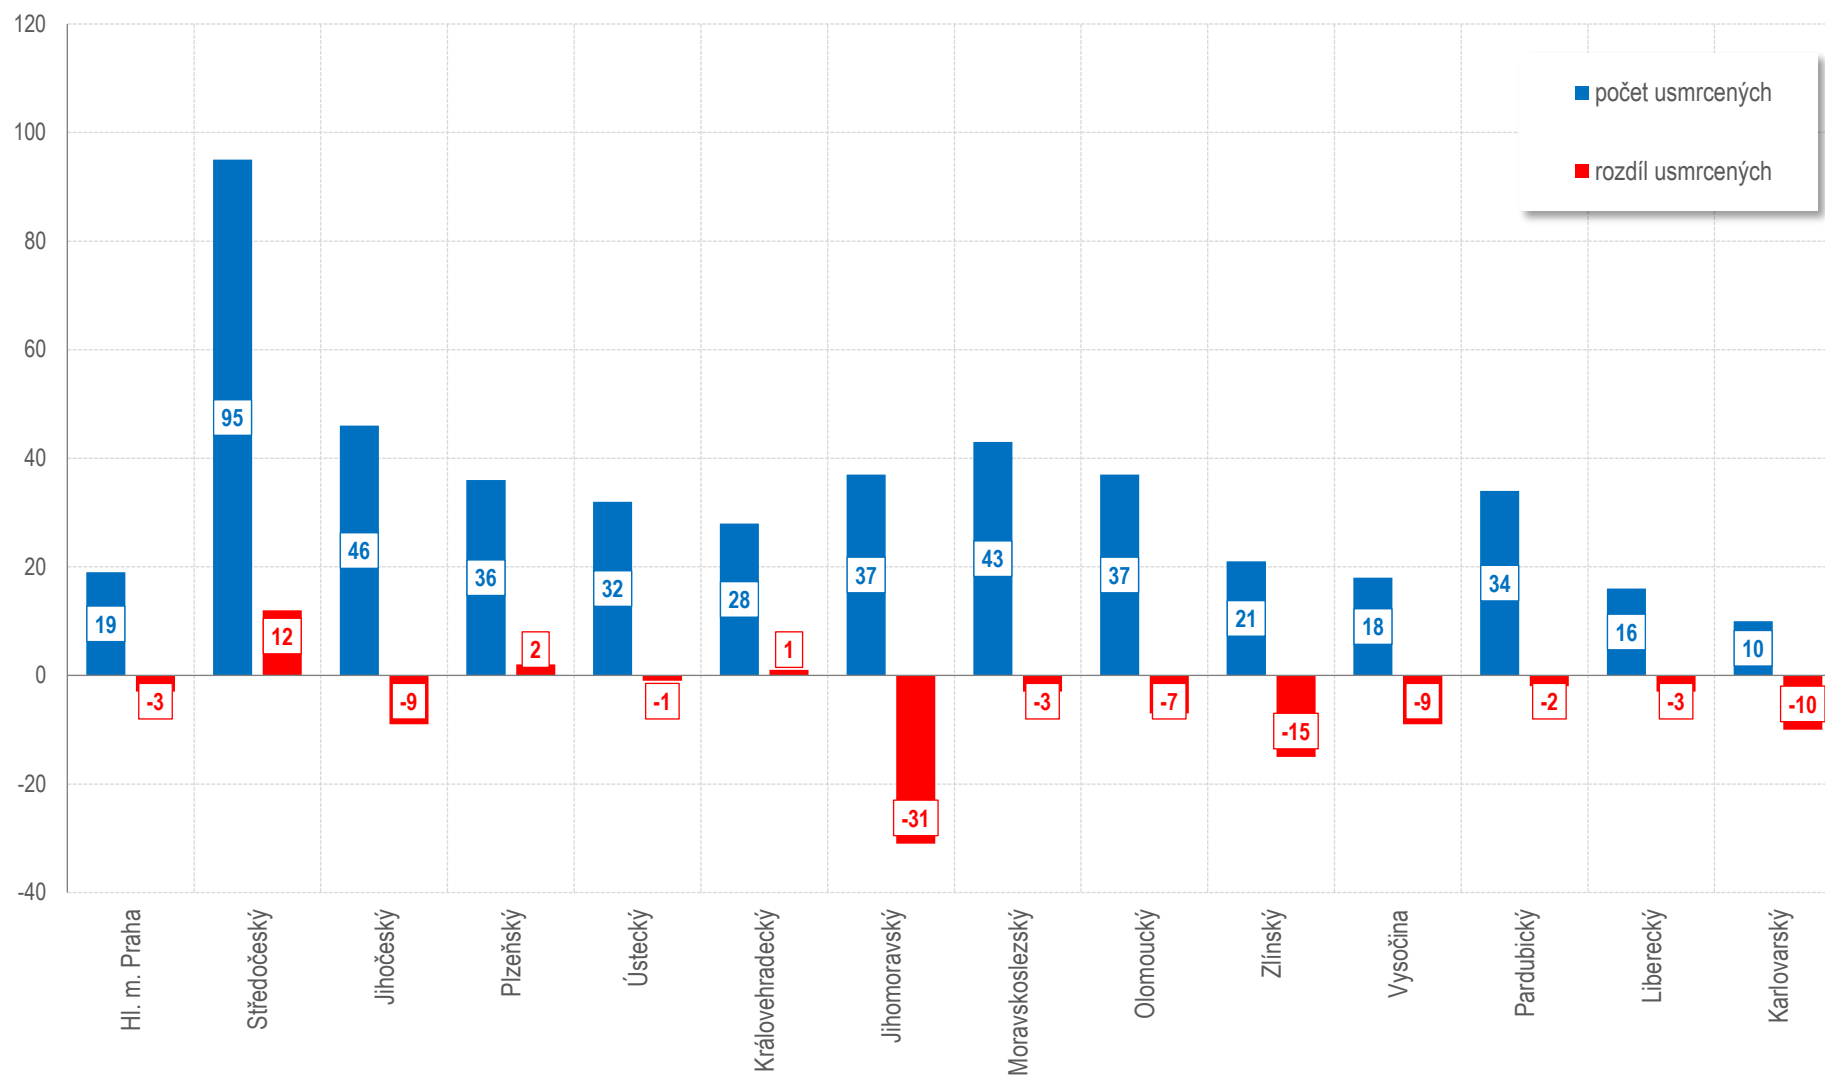

Vývoj počtu nehod a jejich následků za období leden - říjen v ČR; od roku 1980

Vývoj počtu usmrcených osob za období leden - říjen od roku 1980

Nehody s následky na životě a zdraví (osobní nehody)

Česká republika
leden - září 2016

Usmrcené osoby podle krajů

Česká republika
leden - září 2016

Porovnání usmrcených osob v krajích, leden - říjen 2016

Počet nehod s následky na životě a zdraví v krajích, leden - říjen 2014 - 2016

Počet usmrcených při nehodách v krajích, leden - říjen 2014 - 2016

Nehody pod vlivem alkoholu v krajích, leden - říjen 2016 - porovnání s rokem 2015

Alkohol, leden - říjen 2016, podíl dle krajů

Zaviněné nehody podle druhu vozidla; leden - říjen 2016

- | | | | | |
|--|--|---|---|--|
| ■ moped | ■ malý motocykl | ■ motocykl | ■ osobní automobil bez přívěsu | ■ osobní automobil s přívěsem |
| ■ nákladní automobil | ■ nákladní automobil s přívěsem | ■ nákladní automobil s návěsem | ■ autobus | ■ traktor |
| ■ tramvaj | ■ trolejbus | ■ jiné motorové vozidlo | ■ jízdní kolo | ■ povoz, jízda na koni |
| ■ jiné nemotorové vozidlo | ■ vlak | ■ nezjištěno, řidič ujel | ■ jiný druh vozidla | |