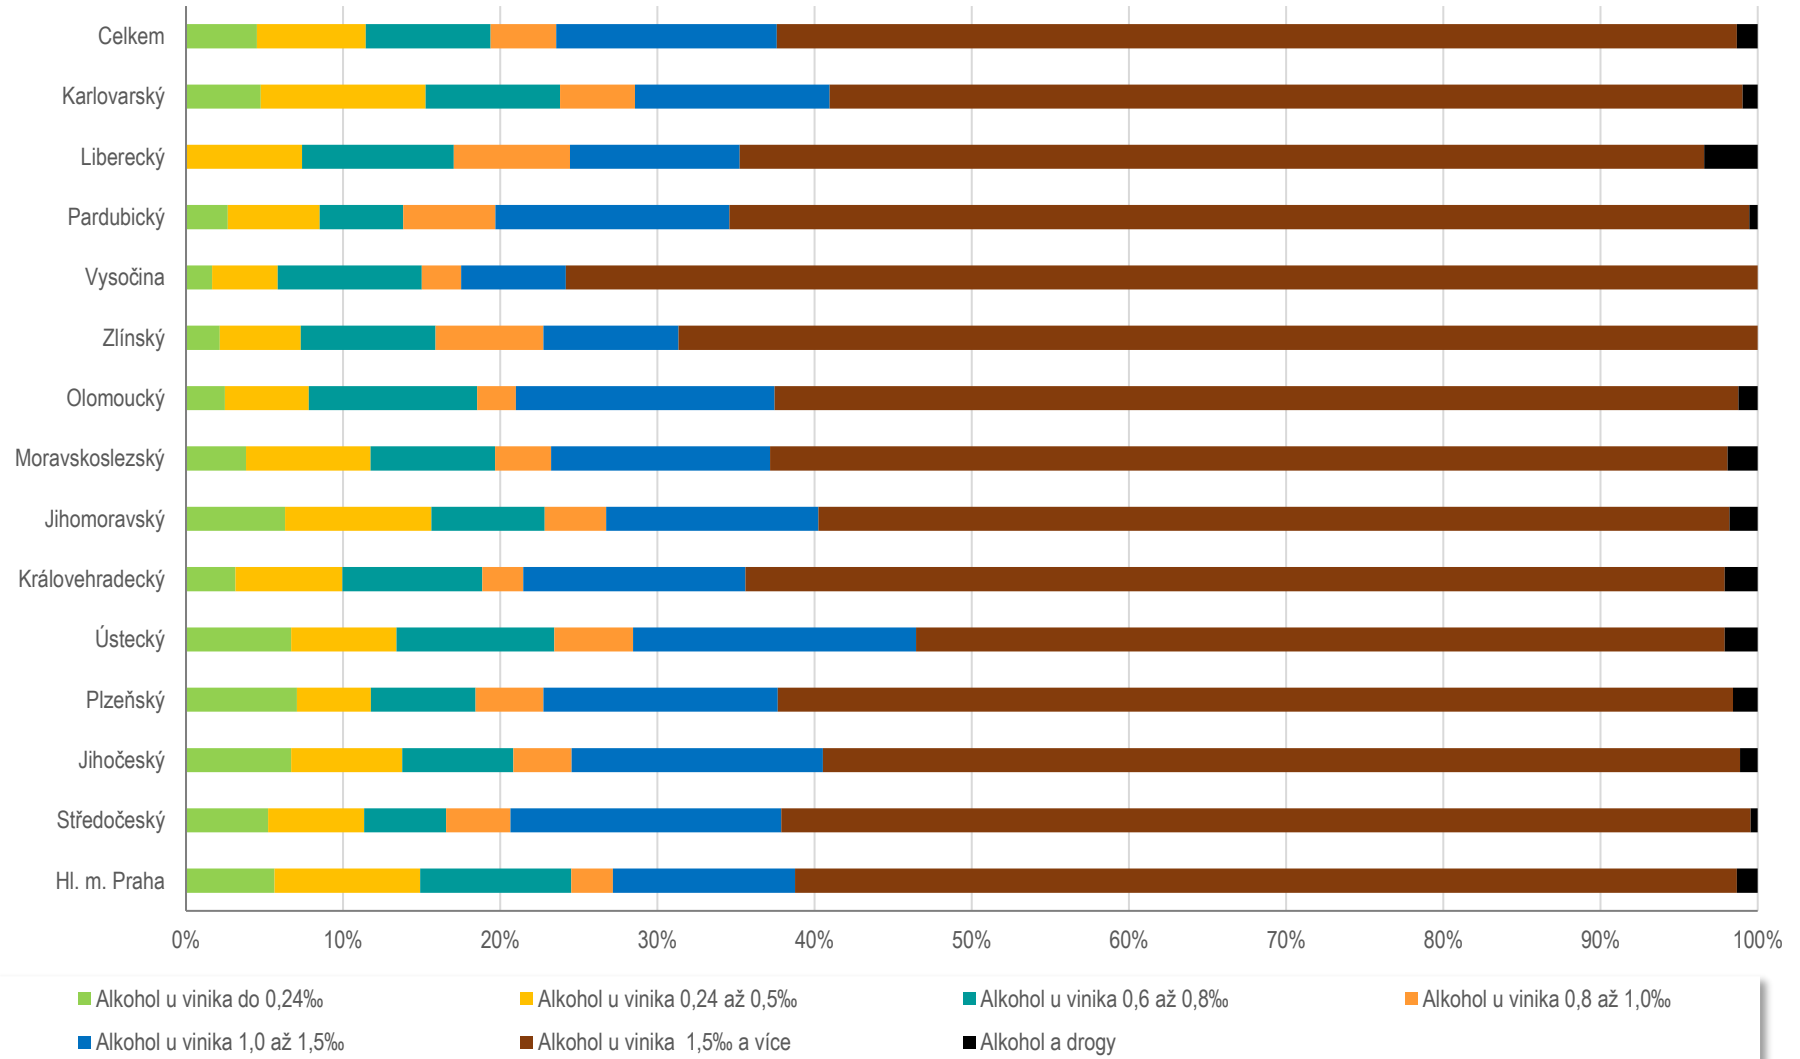

Vývoj počtu nehod a jejich následků za období leden - říjen v ČR; od roku 1980

Vývoj počtu usmrcených osob za období leden - říjen od roku 1980

Nehody s následky na životě a zdraví (osobní nehody)

Česká republika
leden - září 2016

Usmrcené osoby podle krajů

Česká republika
leden - září 2016

Porovnání usmrcených osob v krajích, leden - říjen 2016

Počet nehod s následky na životě a zdraví v krajích, leden - říjen 2014 - 2016

Počet usmrcených při nehodách v krajích, leden - říjen 2014 - 2016

Nehody pod vlivem alkoholu v krajích, leden - říjen 2016 - porovnání s rokem 2015

Alkohol, leden - říjen 2016, podíl dle krajů

Zaviněné nehody podle druhu vozidla; leden - říjen 2016

- | | | | | |
|--|--|---|---|--|
| ■ moped | ■ malý motocykl | ■ motocykl | ■ osobní automobil bez přívěsu | ■ osobní automobil s přívěsem |
| ■ nákladní automobil | ■ nákladní automobil s přívěsem | ■ nákladní automobil s návěsem | ■ autobus | ■ traktor |
| ■ tramvaj | ■ trolejbus | ■ jiné motorové vozidlo | ■ jízdní kolo | ■ povoz, jízda na koni |
| ■ jiné nemotorové vozidlo | ■ vlak | ■ nezjištěno, řidič ujel | ■ jiný druh vozidla | |