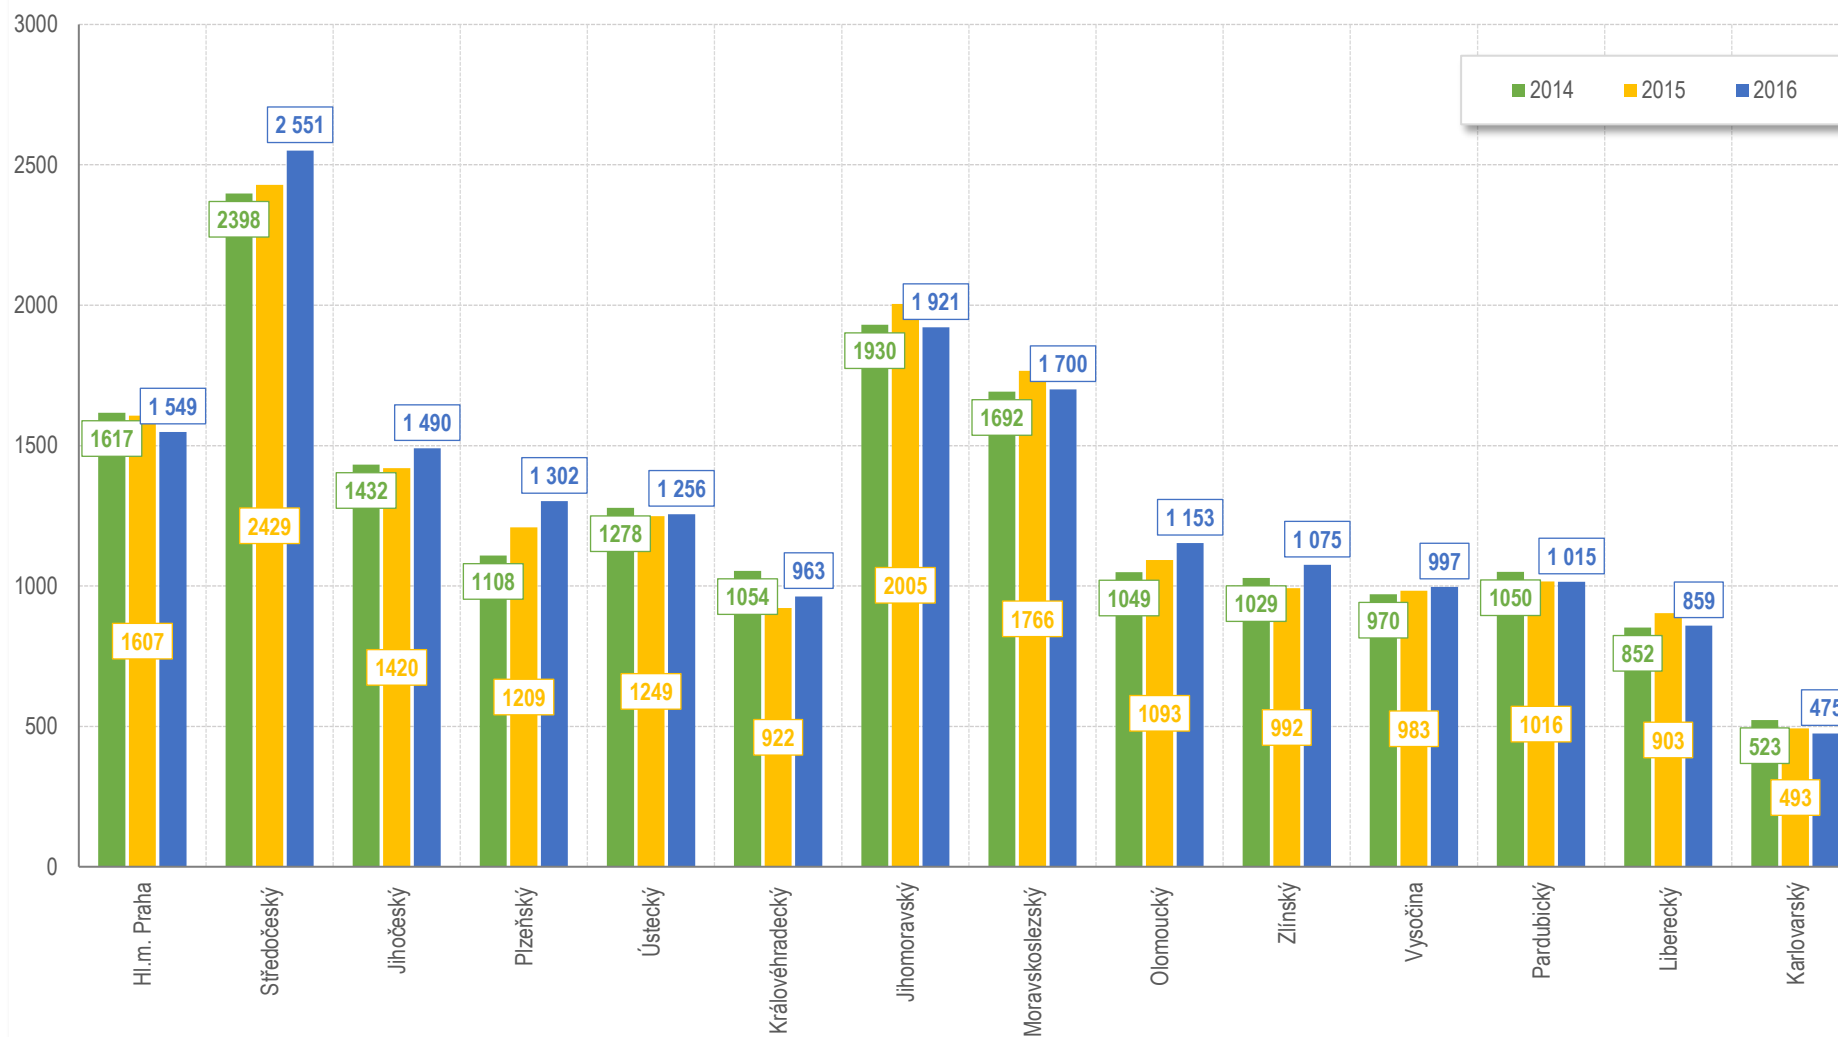

Vývoj počtu nehod a jejich následků za období leden - říjen v ČR; od roku 1980

Vývoj počtu usmrcených osob za období leden - říjen od roku 1980

Nehody s následky na životě a zdraví (osobní nehody)

Česká republika
leden - září 2016

Usmrcené osoby podle krajů

Česká republika
leden - září 2016

Porovnání usmrcených osob v krajích, leden - říjen 2016

Počet nehod s následky na životě a zdraví v krajích, leden - říjen 2014 - 2016

Počet usmrcených při nehodách v krajích, leden - říjen 2014 - 2016

Nehody pod vlivem alkoholu v krajích, leden - říjen 2016 - porovnání s rokem 2015

Alkohol, leden - říjen 2016, podíl dle krajů

Zaviněné nehody podle druhu vozidla; leden - říjen 2016

- | | | | | |
|--|--|---|---|--|
| ■ moped | ■ malý motocykl | ■ motocykl | ■ osobní automobil bez přívěsu | ■ osobní automobil s přívěsem |
| ■ nákladní automobil | ■ nákladní automobil s přívěsem | ■ nákladní automobil s návěsem | ■ autobus | ■ traktor |
| ■ tramvaj | ■ trolejbus | ■ jiné motorové vozidlo | ■ jízdní kolo | ■ povoz, jízda na koni |
| ■ jiné nemotorové vozidlo | ■ vlak | ■ nezjištěno, řidič ujel | ■ jiný druh vozidla | |