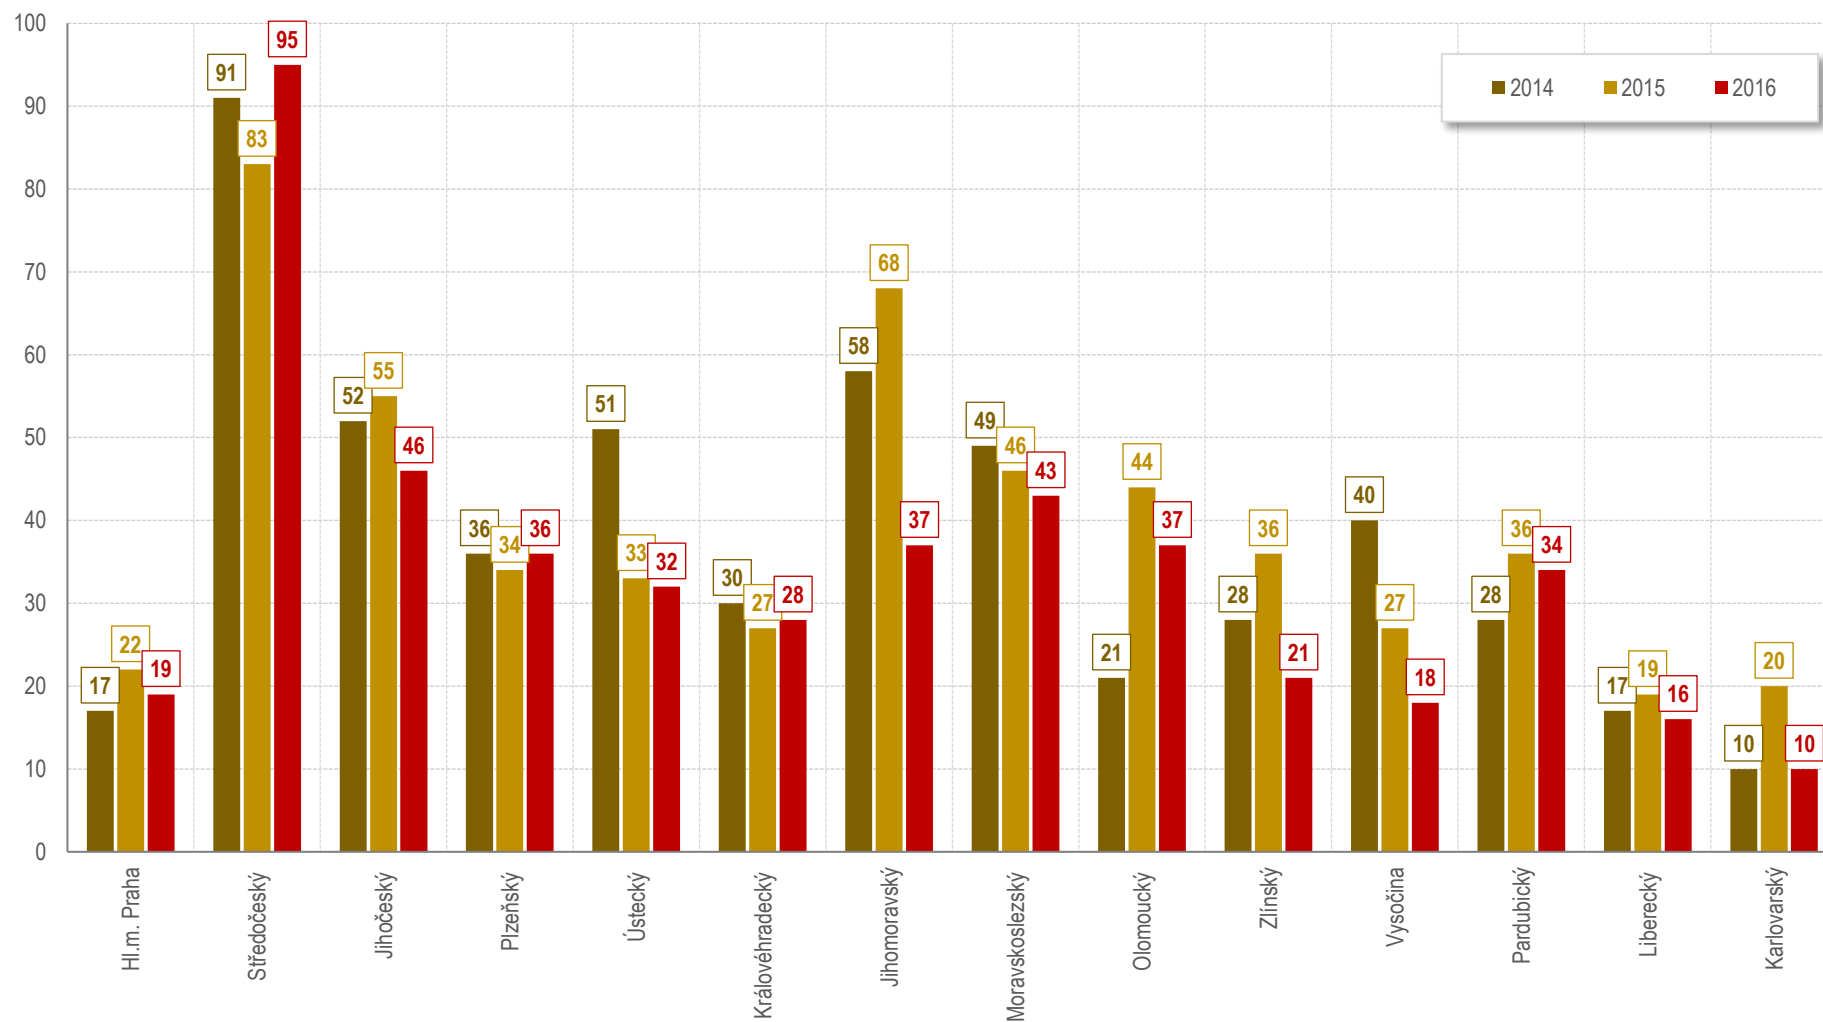

Vývoj počtu nehod a jejich následků za období leden - říjen v ČR; od roku 1980

Vývoj počtu usmrcených osob za období leden - říjen od roku 1980

Nehody s následky na životě a zdraví (osobní nehody)

Česká republika
leden - září 2016

Usmrcené osoby podle krajů

Česká republika
leden - září 2016

Porovnání usmrcených osob v krajích, leden - říjen 2016

Počet nehod s následky na životě a zdraví v krajích, leden - říjen 2014 - 2016

Počet usmrcených při nehodách v krajích, leden - říjen 2014 - 2016

Nehody pod vlivem alkoholu v krajích, leden - říjen 2016 - porovnání s rokem 2015

Alkohol, leden - říjen 2016, podíl dle krajů

Zaviněné nehody podle druhu vozidla; leden - říjen 2016

- | | | | | |
|--|--|---|---|--|
| ■ moped | ■ malý motocykl | ■ motocykl | ■ osobní automobil bez přívěsu | ■ osobní automobil s přívěsem |
| ■ nákladní automobil | ■ nákladní automobil s přívěsem | ■ nákladní automobil s návěsem | ■ autobus | ■ traktor |
| ■ tramvaj | ■ trolejbus | ■ jiné motorové vozidlo | ■ jízdní kolo | ■ povoz, jízda na koni |
| ■ jiné nemotorové vozidlo | ■ vlak | ■ nezjištěno, řidič ujel | ■ jiný druh vozidla | |