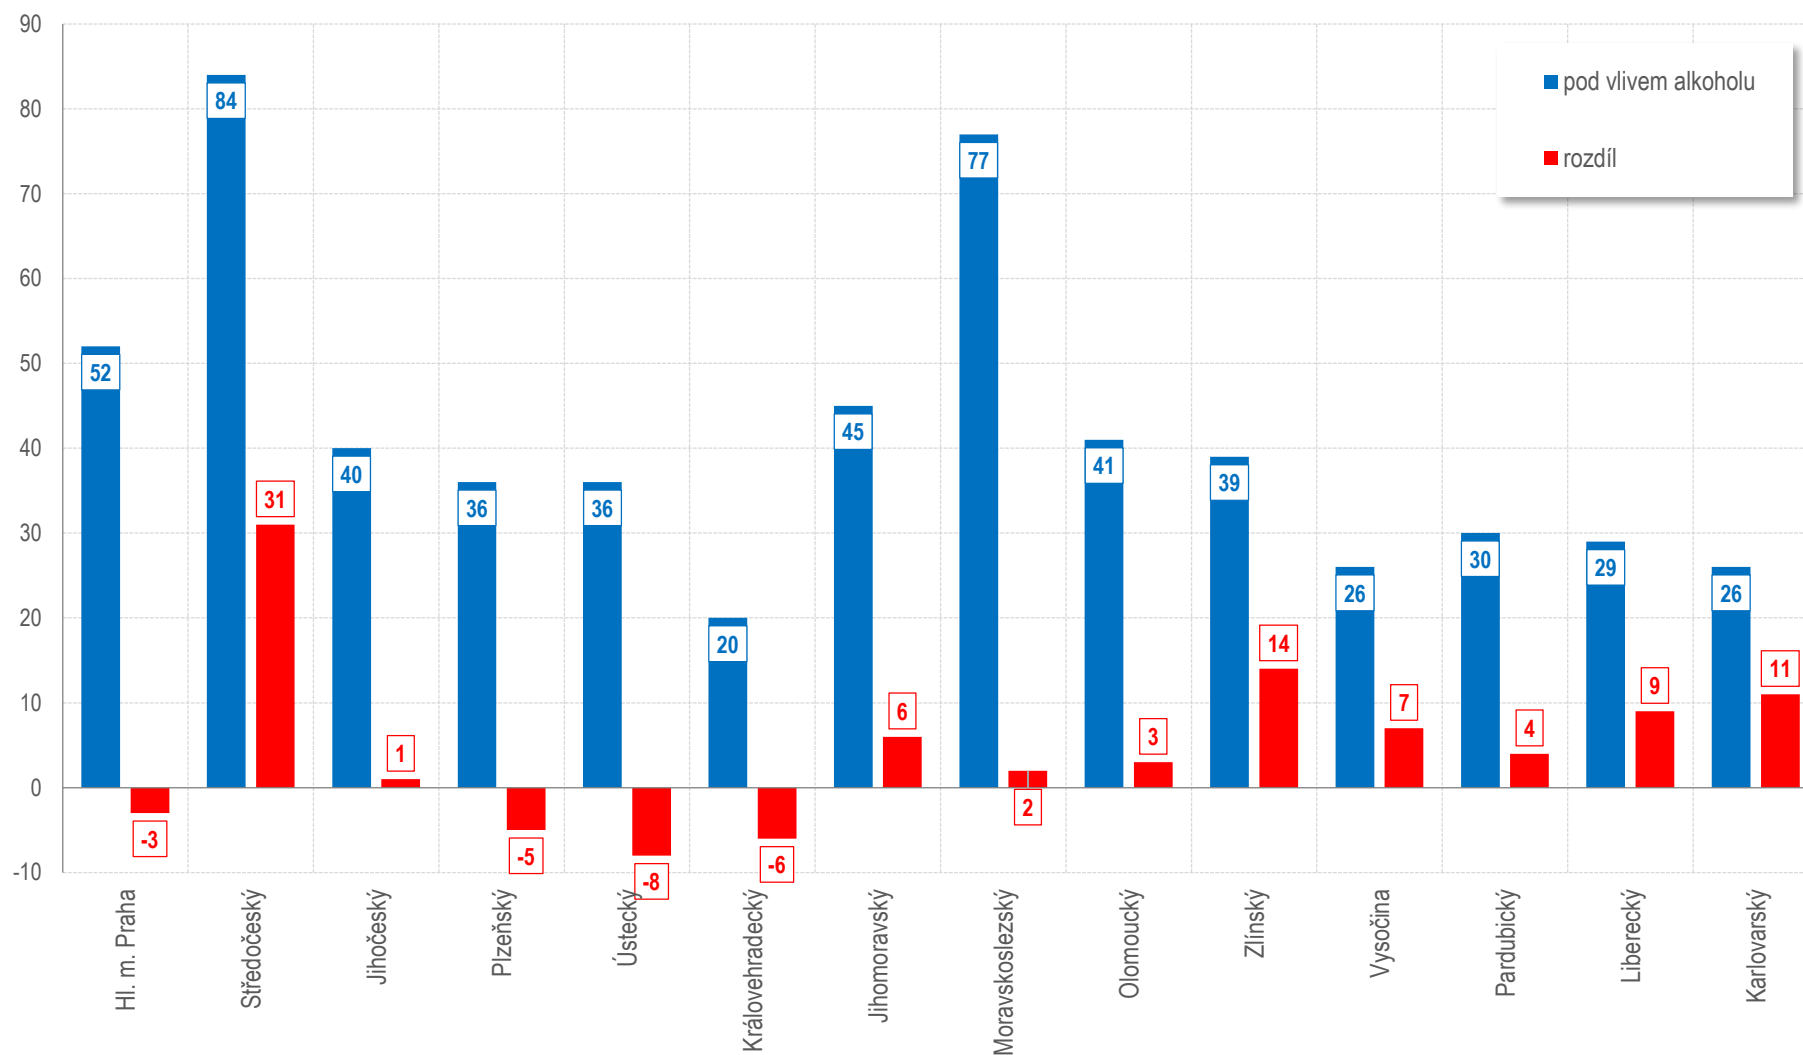

Vývoj počtu nehod a jejich následků za období leden - únor v ČR; od roku 1980

Vývoj počtu usmrcených osob za období leden - únor od roku 1980

Počet nehod s následky na životě a zdraví v krajích, leden - únor 2014 - 2016

Počet usmrcených při nehodách v krajích, leden - únor 2014 - 2016

Porovnání usmrcených osob v krajích, leden - únor 2016

Nehody pod vlivem alkoholu v krajích, leden - únor 2016 - porovnání s rokem 2015

Alkohol, leden - únor 2016, podíl dle krajů