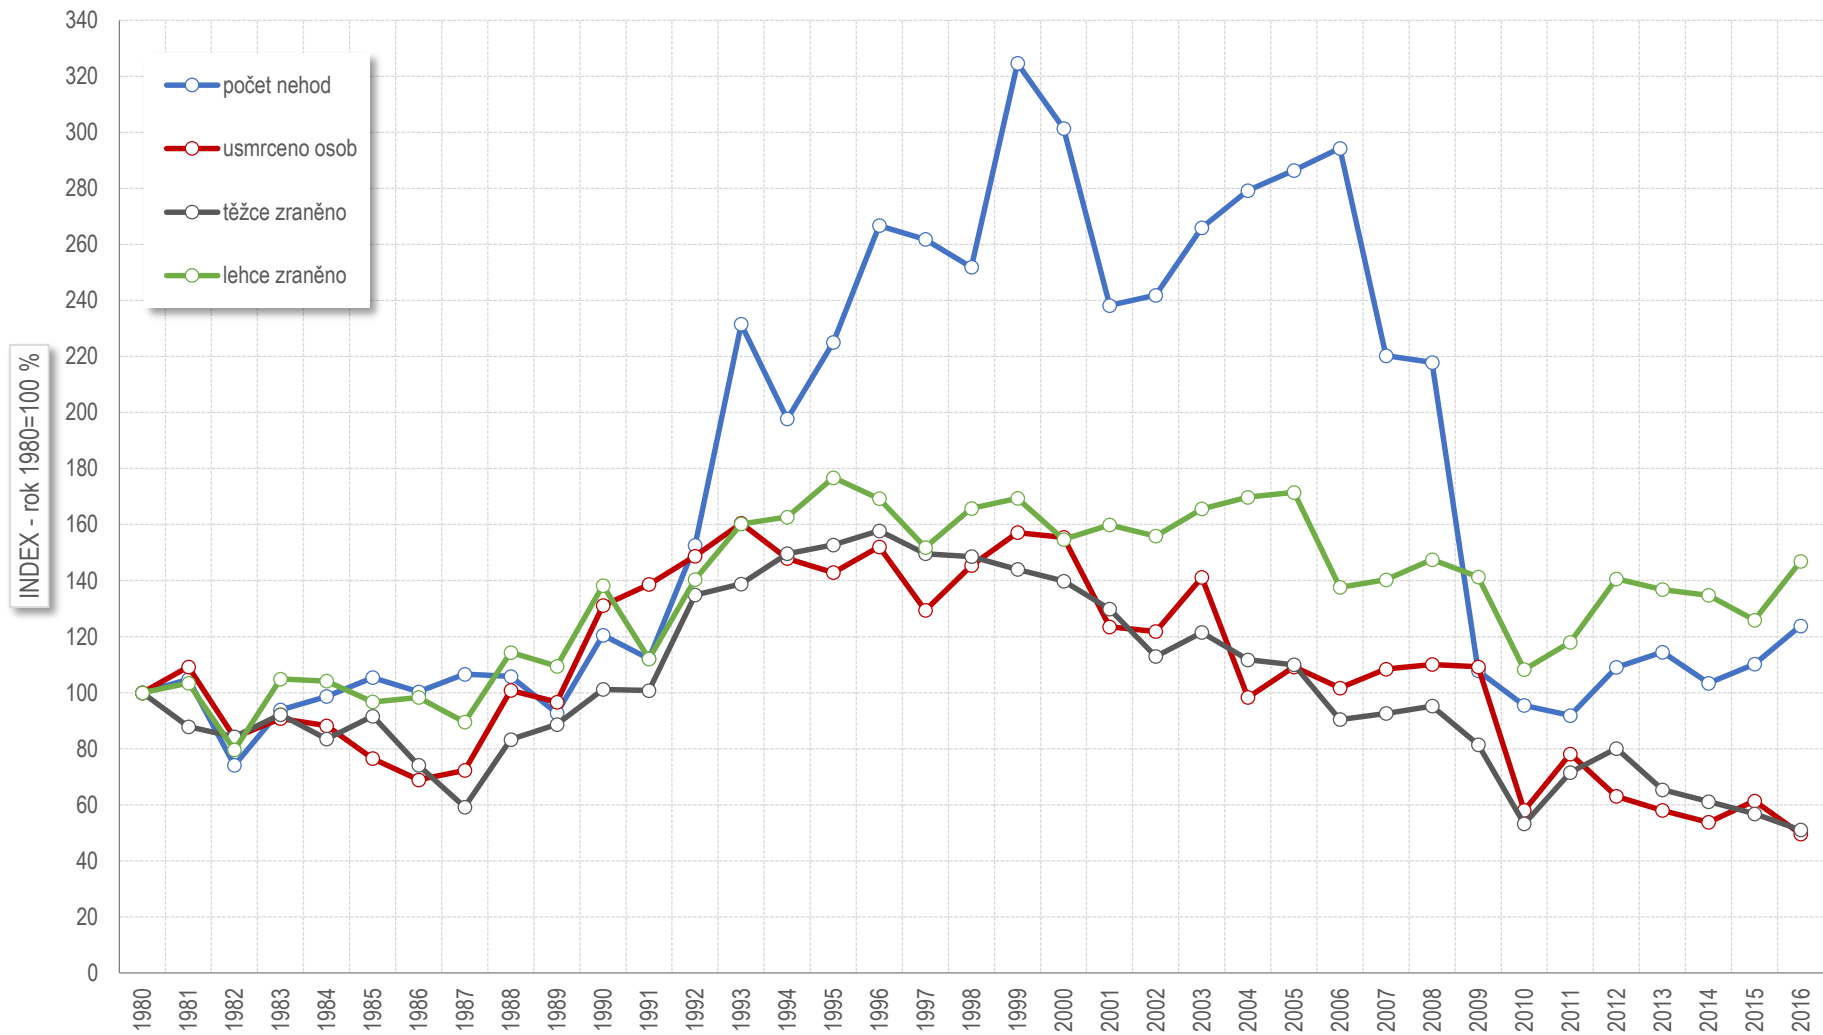

Vývoj počtu nehod a jejich následků za období leden - únor v ČR; od roku 1980

Vývoj počtu usmrcených osob za období leden - únor od roku 1980

Počet nehod s následky na životě a zdraví v krajích, leden - únor 2014 - 2016

Počet usmrcených při nehodách v krajích, leden - únor 2014 - 2016

Porovnání usmrcených osob v krajích, leden - únor 2016

Nehody pod vlivem alkoholu v krajích, leden - únor 2016 - porovnání s rokem 2015

Alkohol, leden - únor 2016, podíl dle krajů