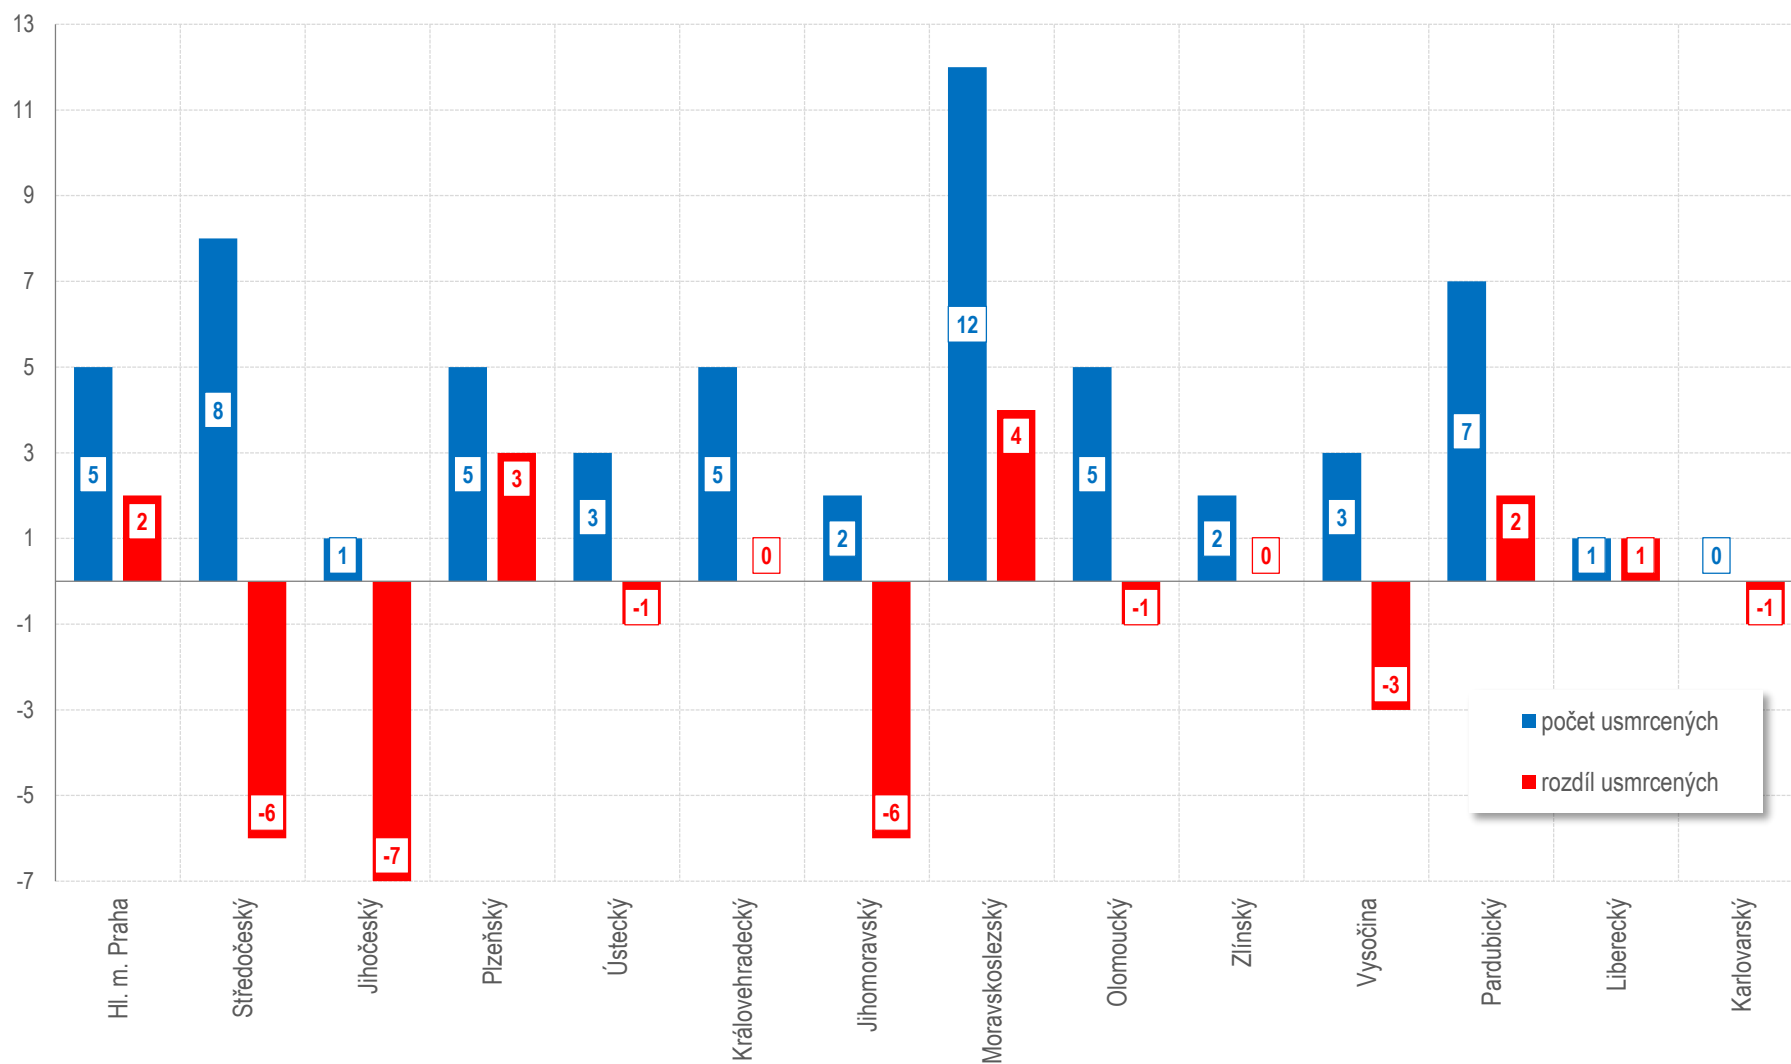

Vývoj počtu nehod a jejich následků za období leden - únor v ČR; od roku 1980

Vývoj počtu usmrcených osob za období leden - únor od roku 1980

Počet nehod s následky na životě a zdraví v krajích, leden - únor 2014 - 2016

Počet usmrcených při nehodách v krajích, leden - únor 2014 - 2016

Porovnání usmrcených osob v krajích, leden - únor 2016

Nehody pod vlivem alkoholu v krajích, leden - únor 2016 - porovnání s rokem 2015

Alkohol, leden - únor 2016, podíl dle krajů