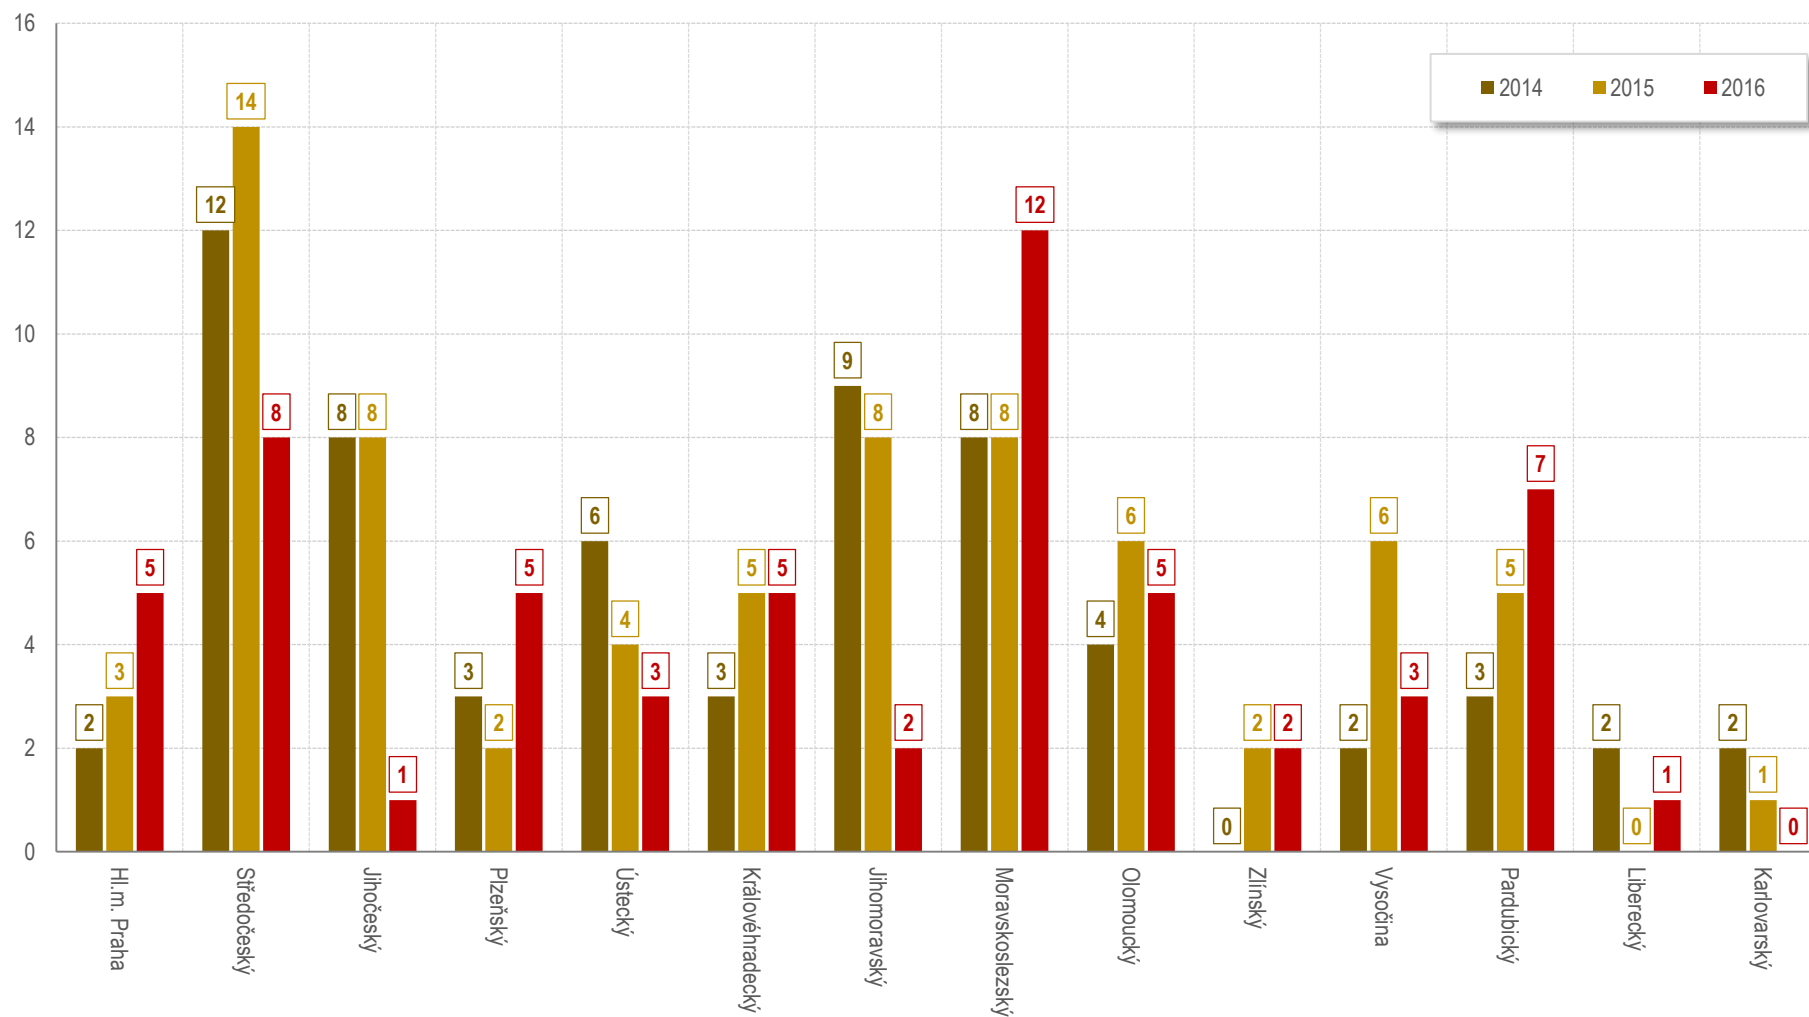

Vývoj počtu nehod a jejich následků za období leden - únor v ČR; od roku 1980

Vývoj počtu usmrcených osob za období leden - únor od roku 1980

Počet nehod s následky na životě a zdraví v krajích, leden - únor 2014 - 2016

Počet usmrcených při nehodách v krajích, leden - únor 2014 - 2016

Porovnání usmrcených osob v krajích, leden - únor 2016

Nehody pod vlivem alkoholu v krajích, leden - únor 2016 - porovnání s rokem 2015

Alkohol, leden - únor 2016, podíl dle krajů