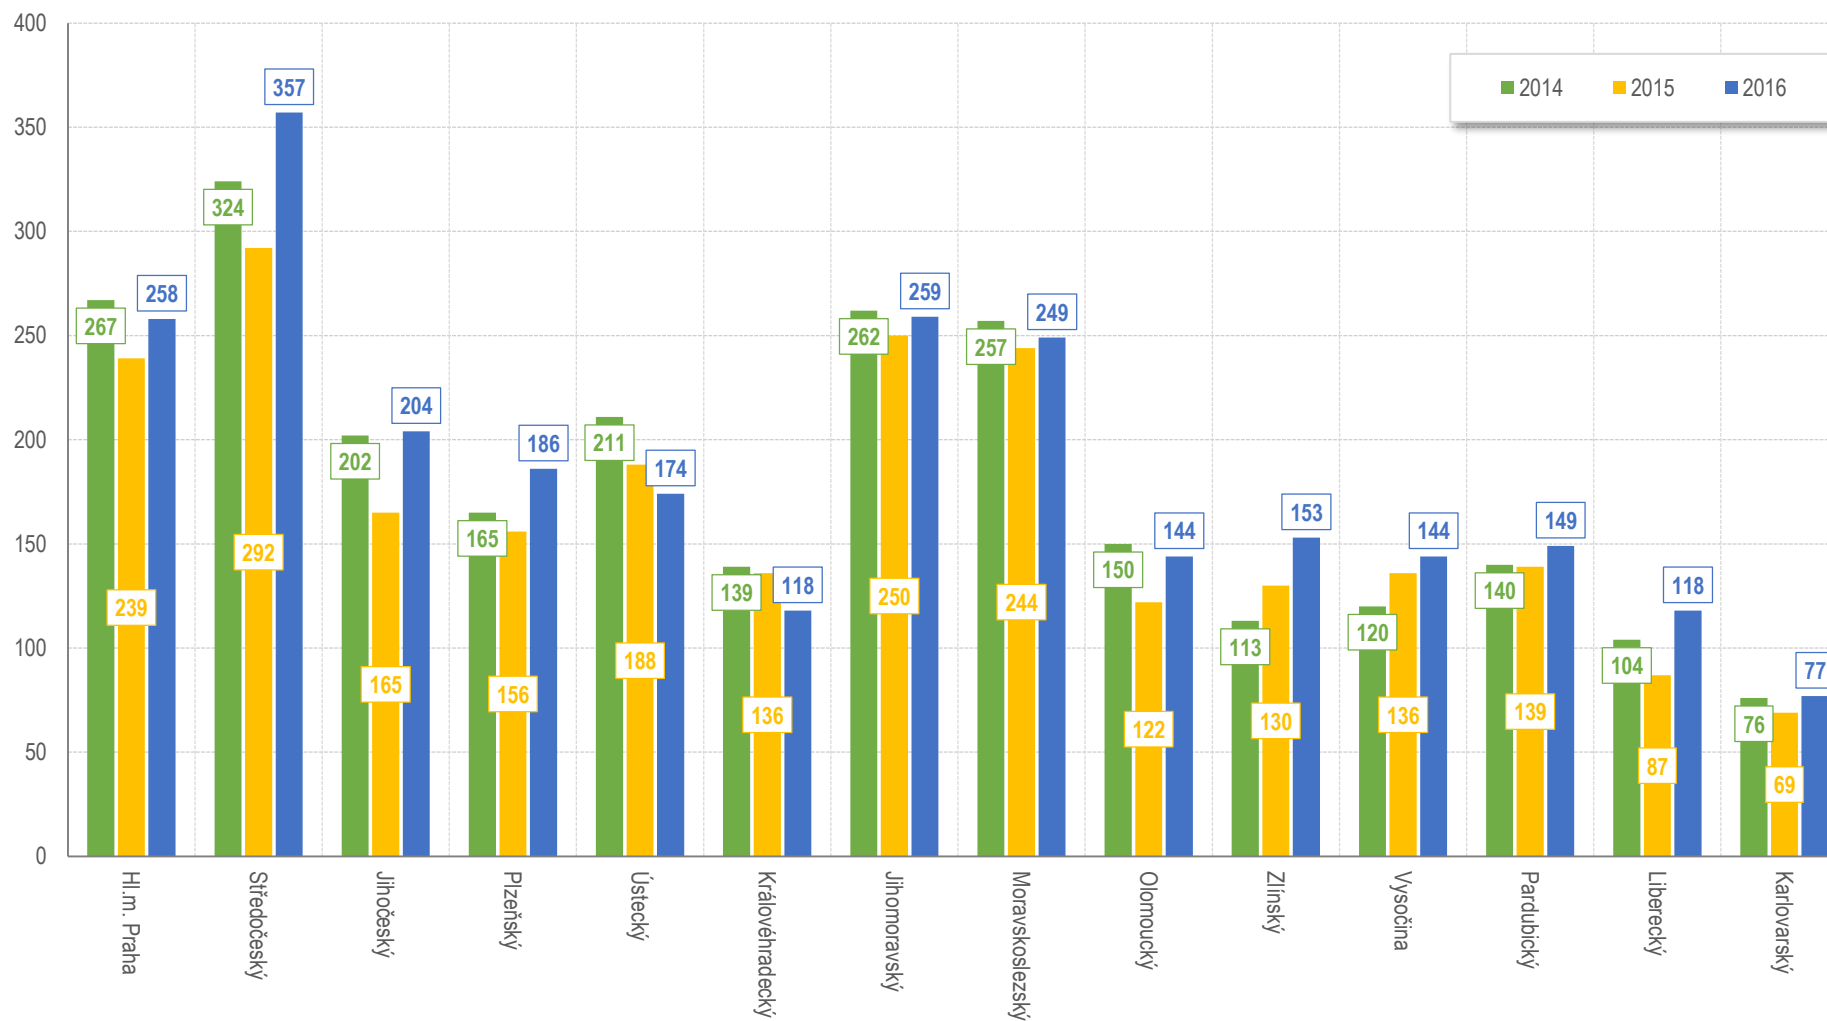

Vývoj počtu nehod a jejich následků za období leden - únor v ČR; od roku 1980

Vývoj počtu usmrcených osob za období leden - únor od roku 1980

Počet nehod s následky na životě a zdraví v krajích, leden - únor 2014 - 2016

Počet usmrcených při nehodách v krajích, leden - únor 2014 - 2016

Porovnání usmrcených osob v krajích, leden - únor 2016

Nehody pod vlivem alkoholu v krajích, leden - únor 2016 - porovnání s rokem 2015

Alkohol, leden - únor 2016, podíl dle krajů