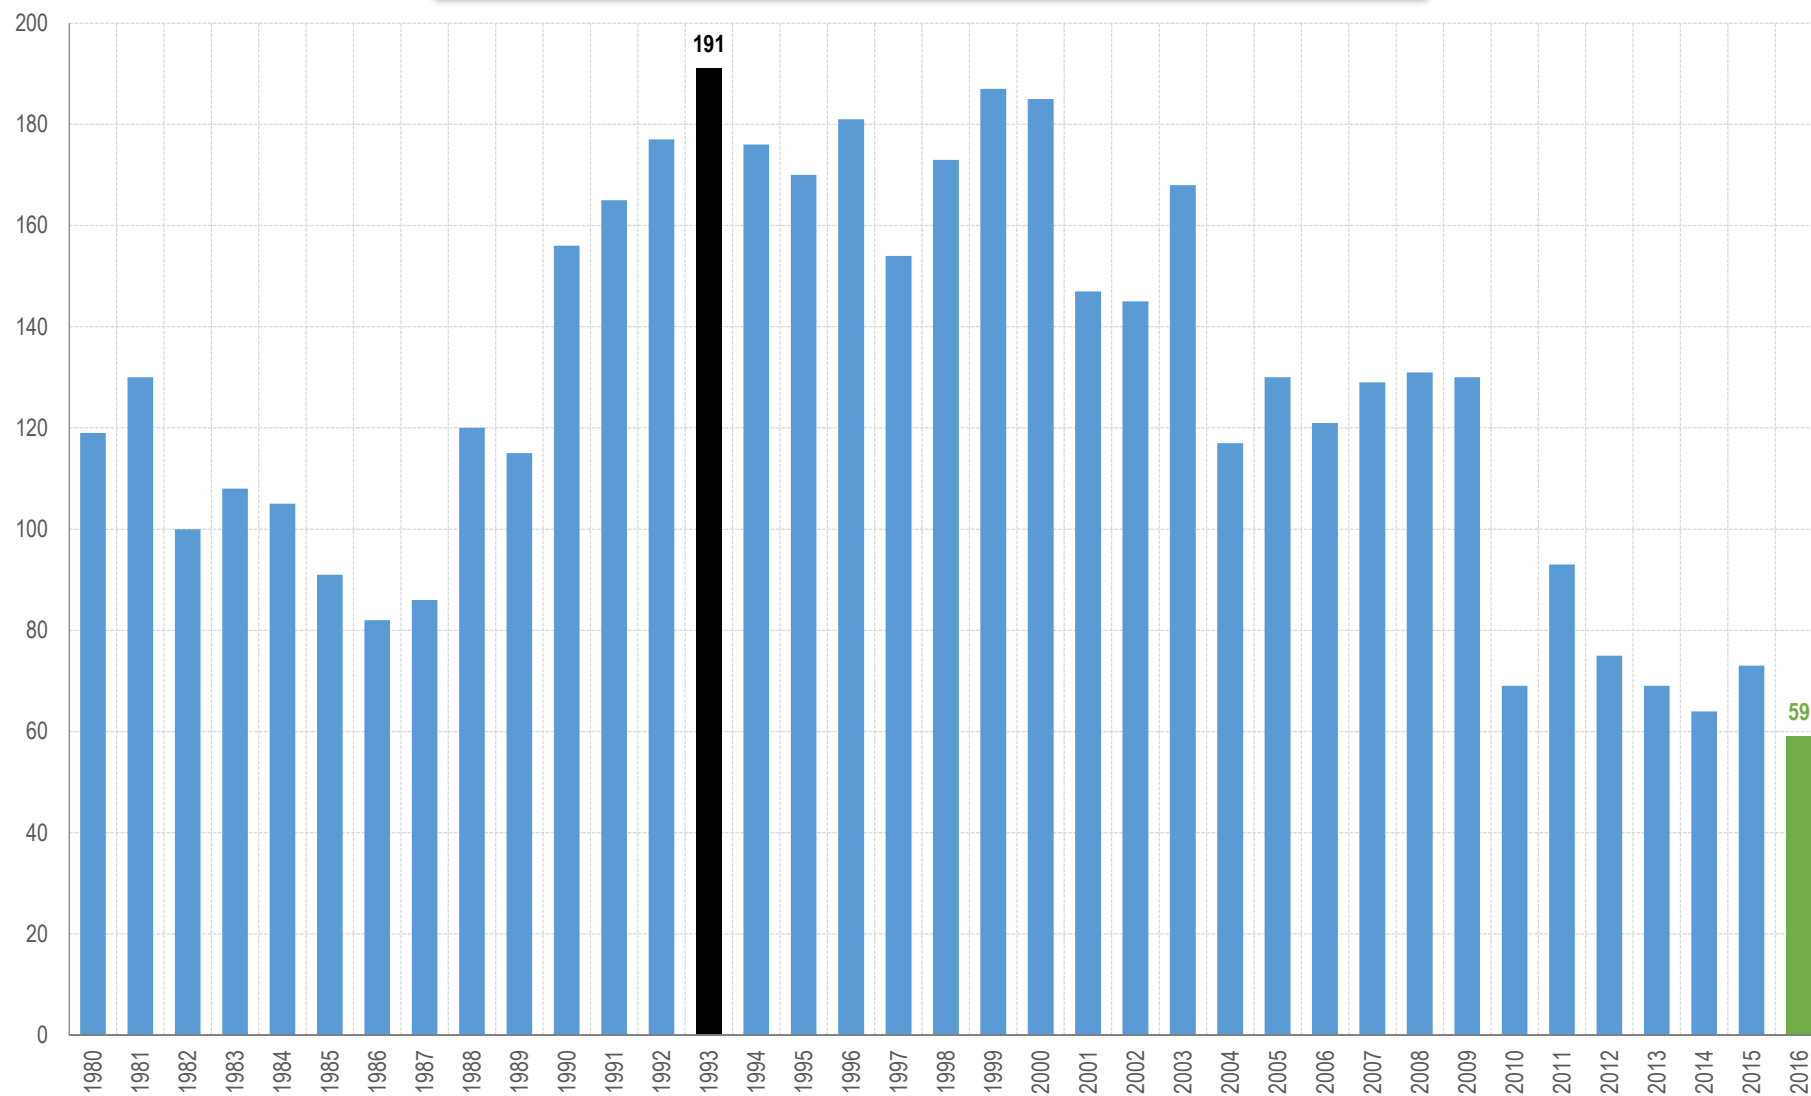

Vývoj počtu nehod a jejich následků za období leden - únor v ČR; od roku 1980

Vývoj počtu usmrcených osob za období leden - únor od roku 1980

Počet nehod s následky na životě a zdraví v krajích, leden - únor 2014 - 2016

Počet usmrcených při nehodách v krajích, leden - únor 2014 - 2016

Porovnání usmrcených osob v krajích, leden - únor 2016

Nehody pod vlivem alkoholu v krajích, leden - únor 2016 - porovnání s rokem 2015

Alkohol, leden - únor 2016, podíl dle krajů