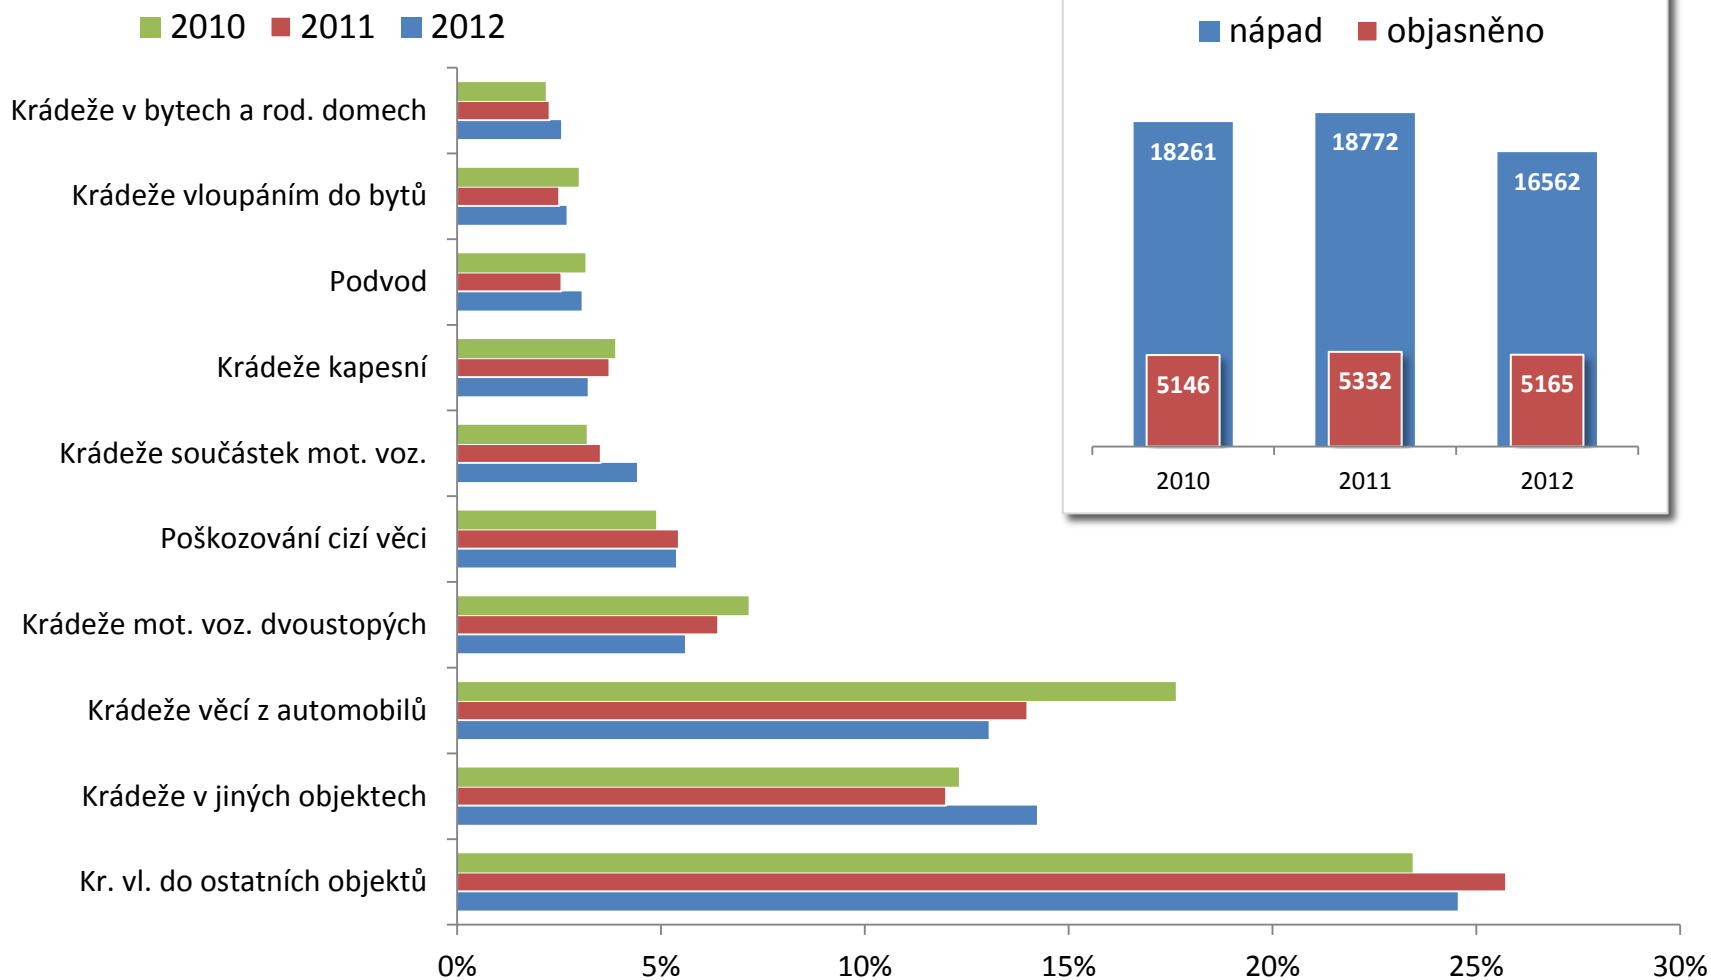

Nápad kriminality v Ústeckém kraji 2012

Meziroční změna v registrované kriminalitě 2011-2012

Majetková kriminalita KŘP-U 2007-12

Zjištěno Objasněno obj. %

Majetková kriminalita na ÚO 2010-2012

■ 2010 ■ 2011 ■ 2012 ■ Objasněno ■ Objasněno ■ Objasněno

Podíly na celkové kriminalitě 2010-2012

■ 2010 ■ 2011 ■ 2012

Majetková kriminalita a podíly 2010-2012

Podíly skutkových podstat na majetkové kriminalitě

Mravnostní kriminalita na ÚO 2010-2012

■ 2010 ■ 2011 ■ 2012 ■ Objasněno ■ Objasněno ■ Objasněno