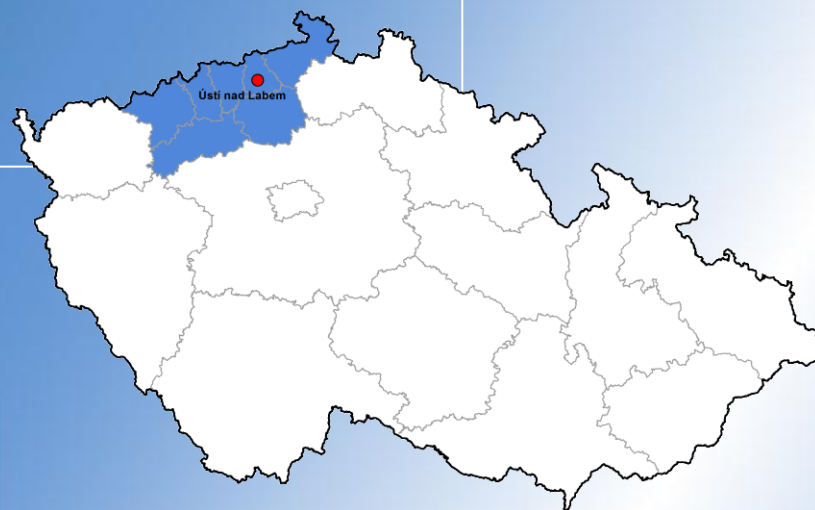

TOXI – vývoj v Ústeckém kraji

Zjištěno Objasněno obj. %

TOXI – vývoj na územních odborech

Krajské ředitelství policie Ústeckého kraje

Děkuji za pozornost

Pomáhat a chránit