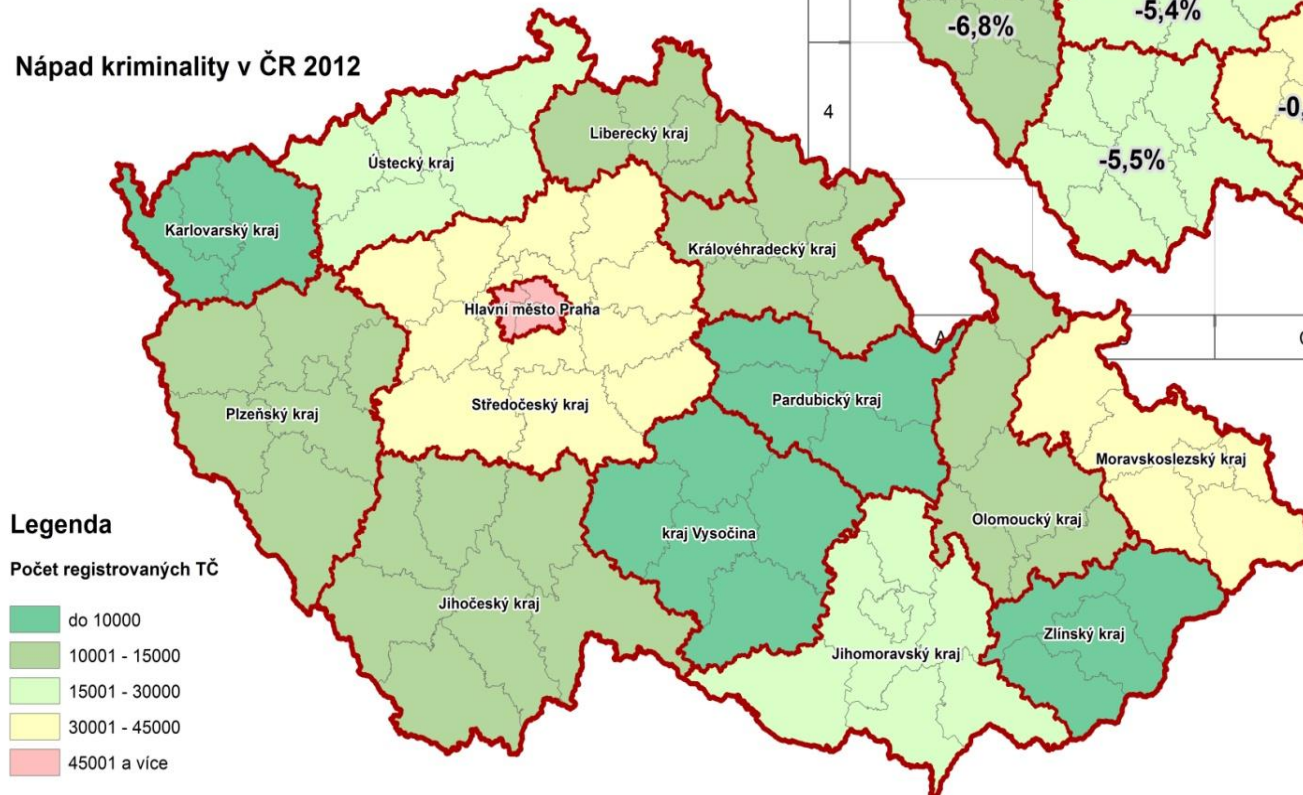

Celková kriminalita KŘP-U 2001-2012

Celková kriminalita - nápad a objasněnost KŘP-U

■ Nápad ■ Objasněno v absolutních hodnotách + objasněnost v %

Bezpečnostní situace v Ústeckém kraji za rok 2012

porovnání s ostatními kraji v ČR

Meziroční změna v registrované kriminalitě 2011-2012

	KRIM 2011	KRIM 2012	ROZDÍL	ROZDÍL v %
KŘP hl. m. Prahy	74 122	72 345	-1 777	-2,4%
KŘP Jihočeského kraje	14 820	14 005	-815	-5,5%
KŘP Jihomoravského kraje	29 933	29 533	-400	-1,3%
KŘP Karlovarského kraje	8 110	7 582	-528	-6,5%
KŘP kraje Vysočina	8 613	8 543	-70	-0,8%
KŘP Královéhradeckého kraje	11 004	10 785	-219	-2,0%
KŘP Libereckého kraje	13 674	13 003	-671	-4,9%
KŘP Moravskoslezského kraje	42 474	40 623	-1 851	-4,4%
KŘP Olomouckého kraje	14 347	14 367	20	0,1%
KŘP Pardubického kraje	9 160	8 994	-166	-1,8%
KŘP Plzeňského kraje	13 752	12 822	-930	-6,8%
KŘP Středočeského kraje	37 654	35 612	-2 042	-5,4%
KŘP Ústeckého kraje	30 287	27 427	-2 860	-9,4%
KŘP Zlínského kraje	9 227	8 887	-340	-3,7%

Nápad kriminality v ČR 2012

Celková kriminalita a objasněné skutky 2010-12

■ 2010-2012 ■ Objasněnost 2010-2012

Meziroční změna v registrované kriminalitě v Ústeckém kraji rok 2012 v porovnání s rokem 2011