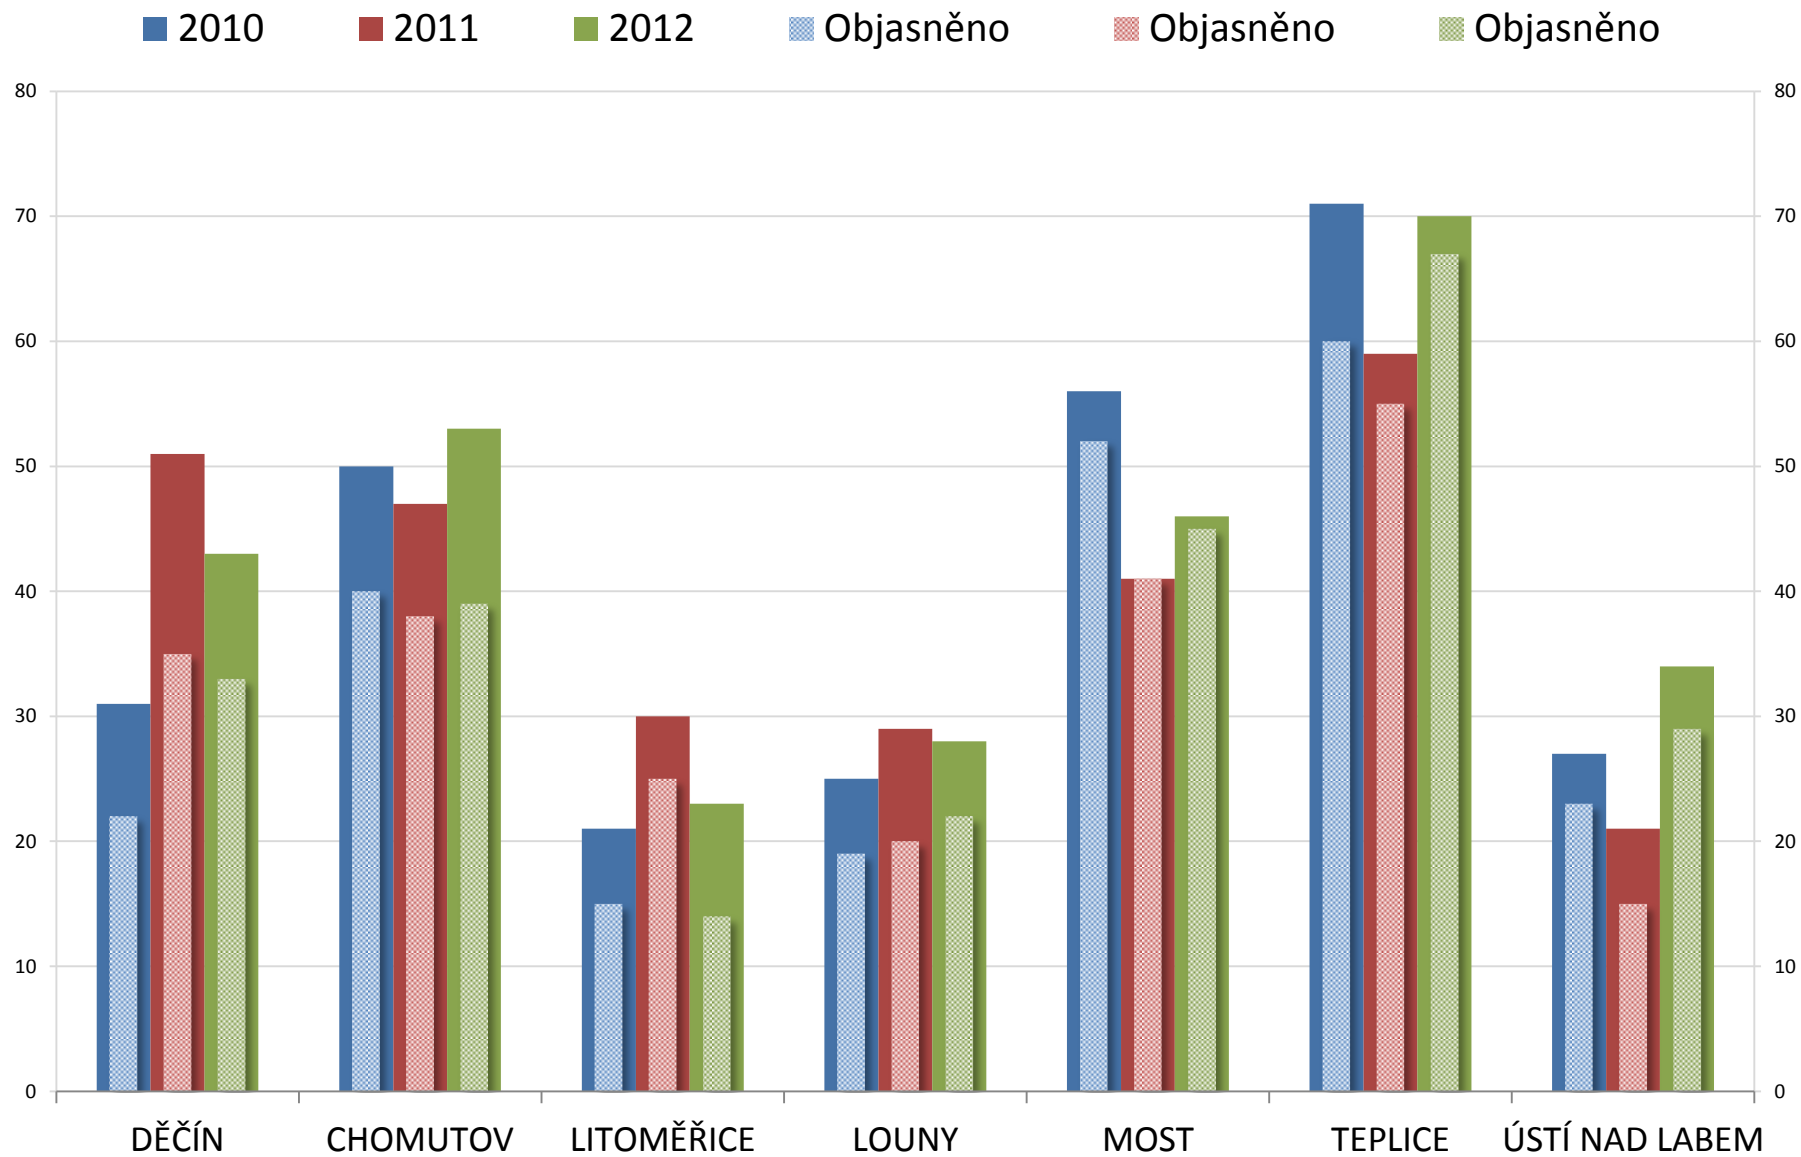

TOXI – vývoj na územních odborech