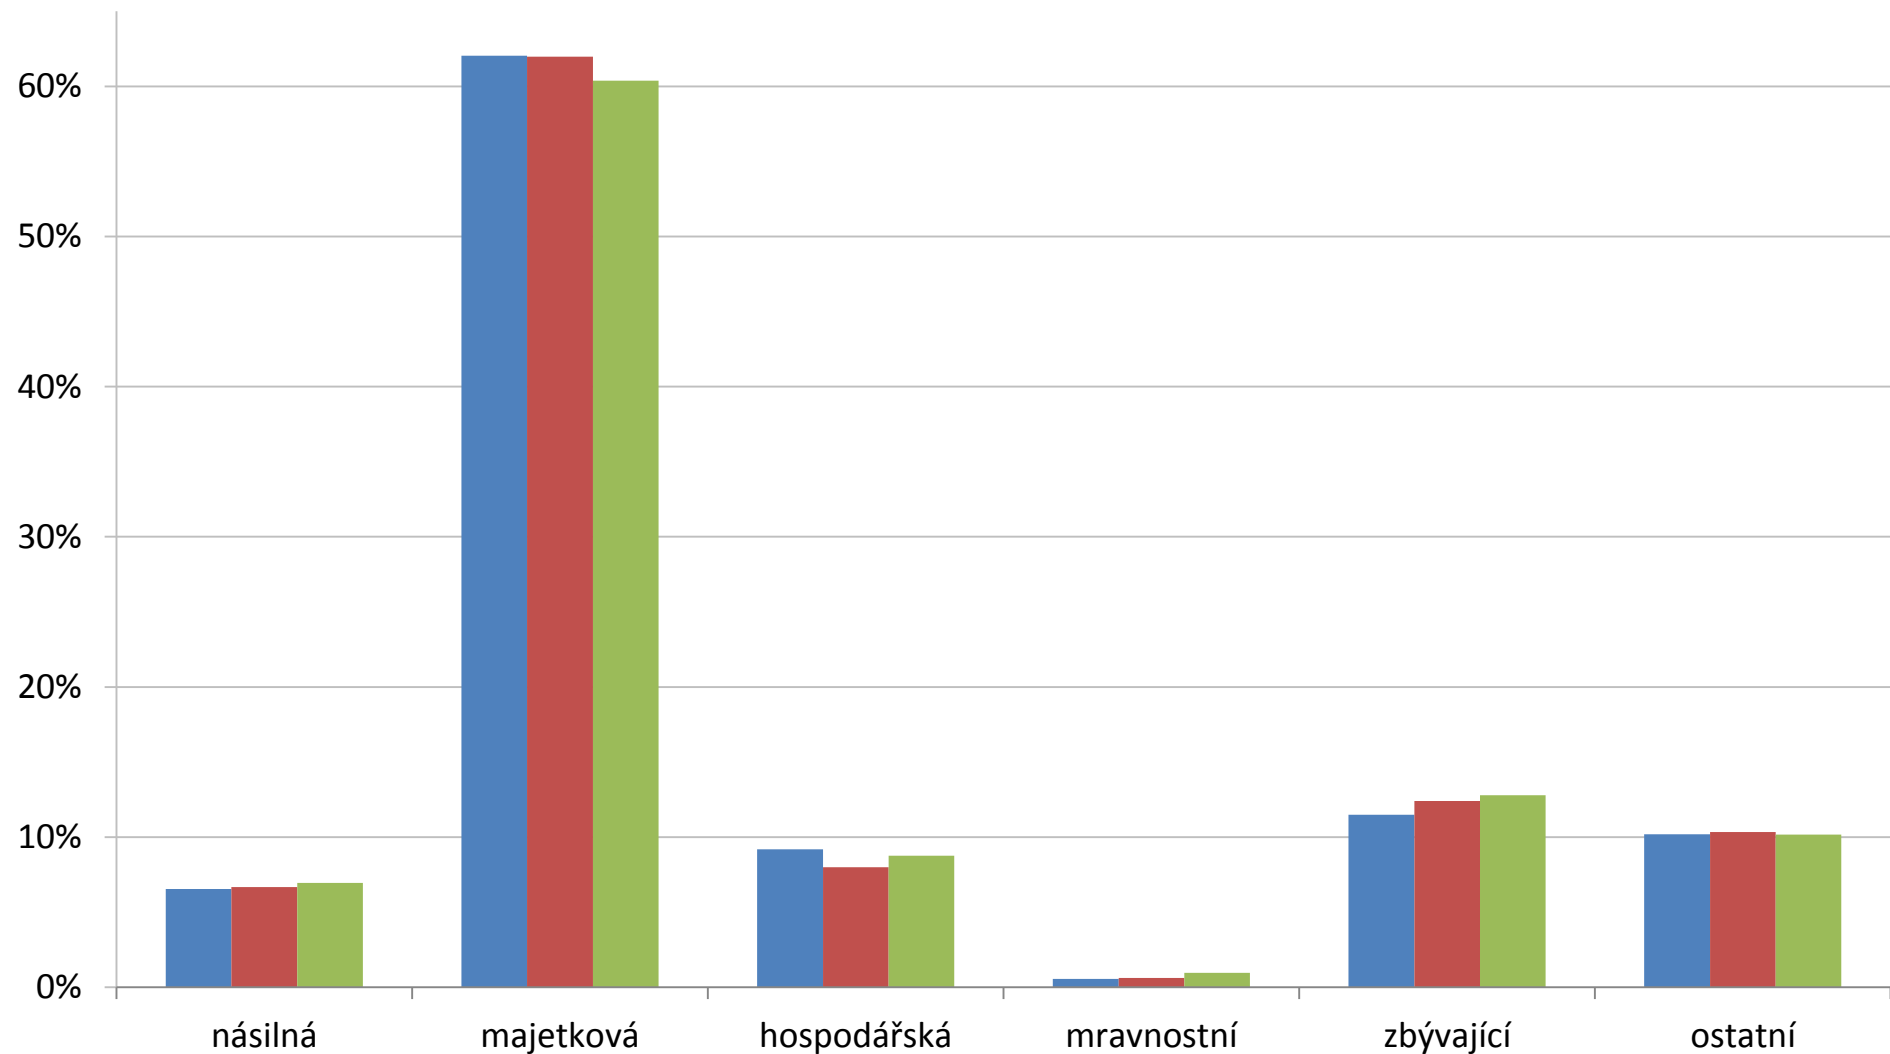

Nápad kriminality v Ústeckém kraji 2012

Meziroční změna v registrované kriminalitě 2011-2012

Majetková kriminalita KŘP-U 2007-12

Zjištěno Objasněno obj. %

Majetková kriminalita na ÚO 2010-2012

■ 2010 ■ 2011 ■ 2012 ■ Objasněno ■ Objasněno ■ Objasněno

Podíly na celkové kriminalitě 2010-2012

■ 2010 ■ 2011 ■ 2012

Majetková kriminalita a podíly 2010-2012

Podíly skutkových podstat na majetkové kriminalitě

Mravnostní kriminalita na ÚO 2010-2012

■ 2010 ■ 2011 ■ 2012 ■ Objasněno ■ Objasněno ■ Objasněno