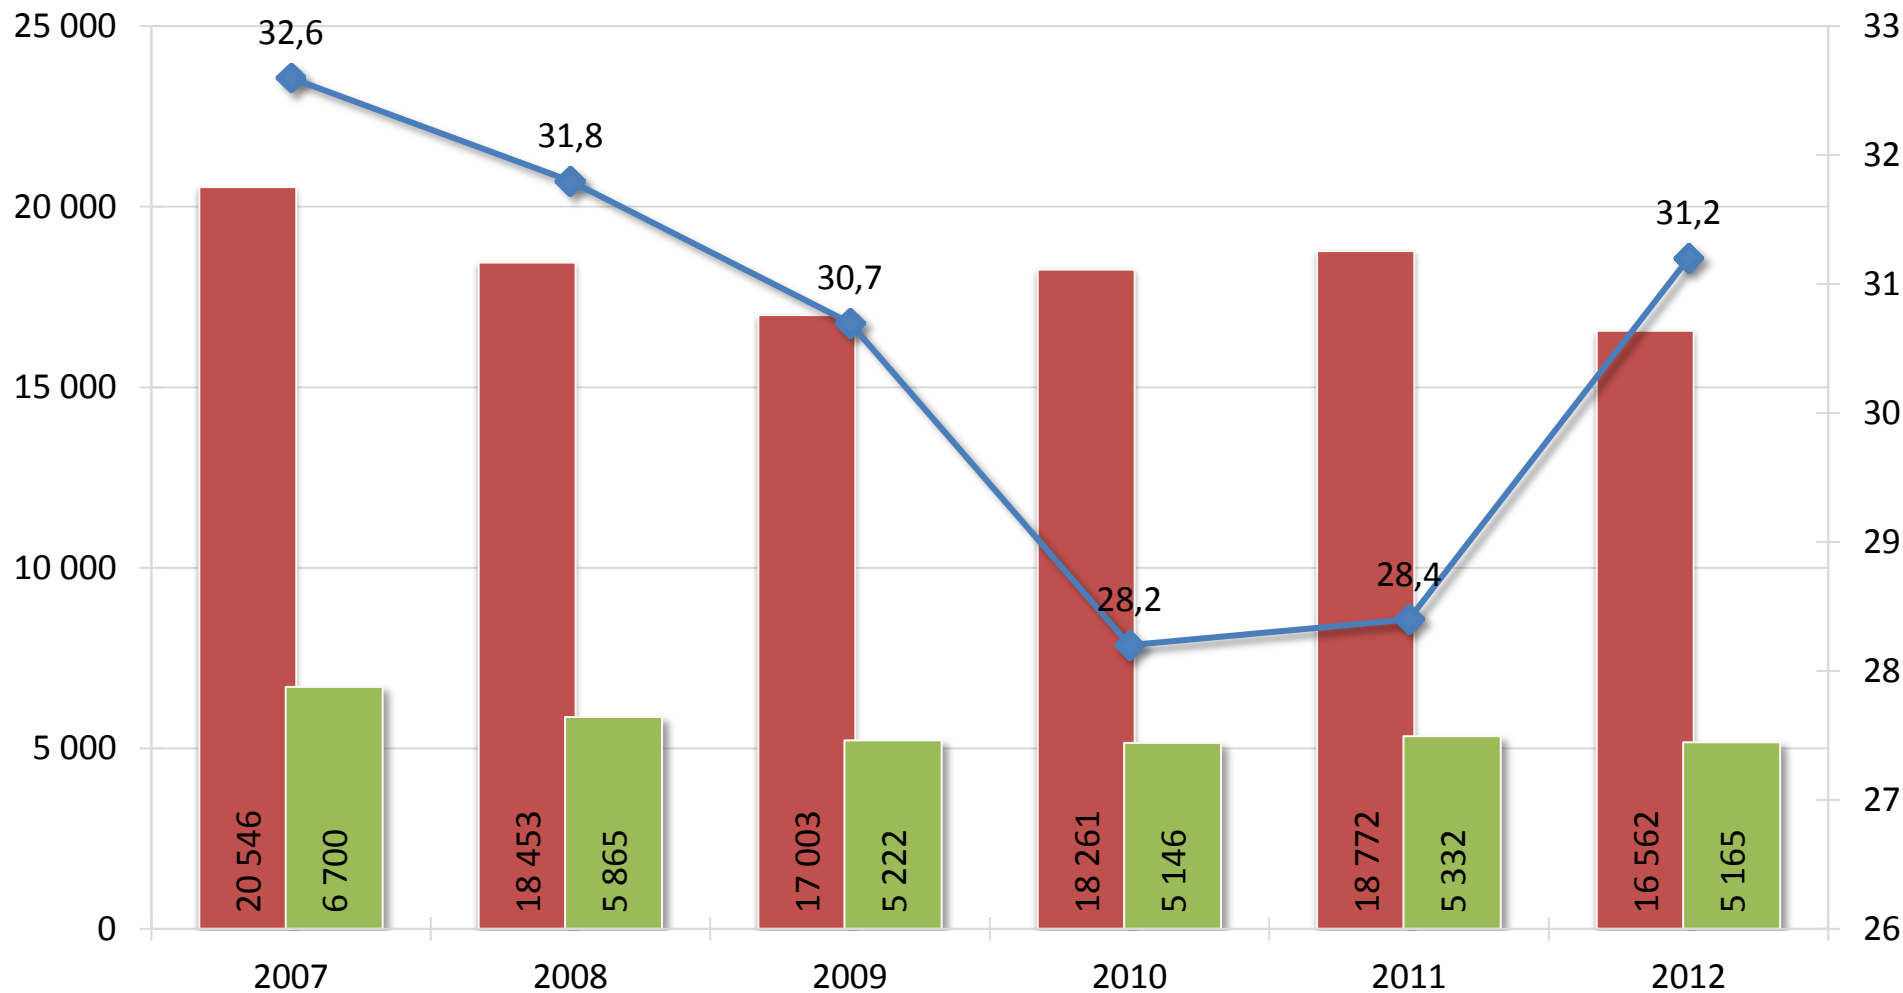

Nápad kriminality v ČR 2012

Celková kriminalita a objasněné skutky 2010-12

■ 2010-2012 ■ Objasněnost 2010-2012

Meziroční změna v registrované kriminalitě v Ústeckém kraji rok 2012 v porovnání s rokem 2011

Nápad kriminality v Ústeckém kraji 2012

Meziroční změna v registrované kriminalitě 2011-2012

Majetková kriminalita KŘP-U 2007-12

Zjištěno Objasněno obj. %

Majetková kriminalita na ÚO 2010-2012

■ 2010 ■ 2011 ■ 2012 ■ Objasněno ■ Objasněno ■ Objasněno

Podíly na celkové kriminalitě 2010-2012

■ 2010 ■ 2011 ■ 2012

Majetková kriminalita a podíly 2010-2012

Podíly skutkových podstat na majetkové kriminalitě

Mravnostní kriminalita na ÚO 2010-2012

■ 2010 ■ 2011 ■ 2012 ■ Objasněno ■ Objasněno ■ Objasněno