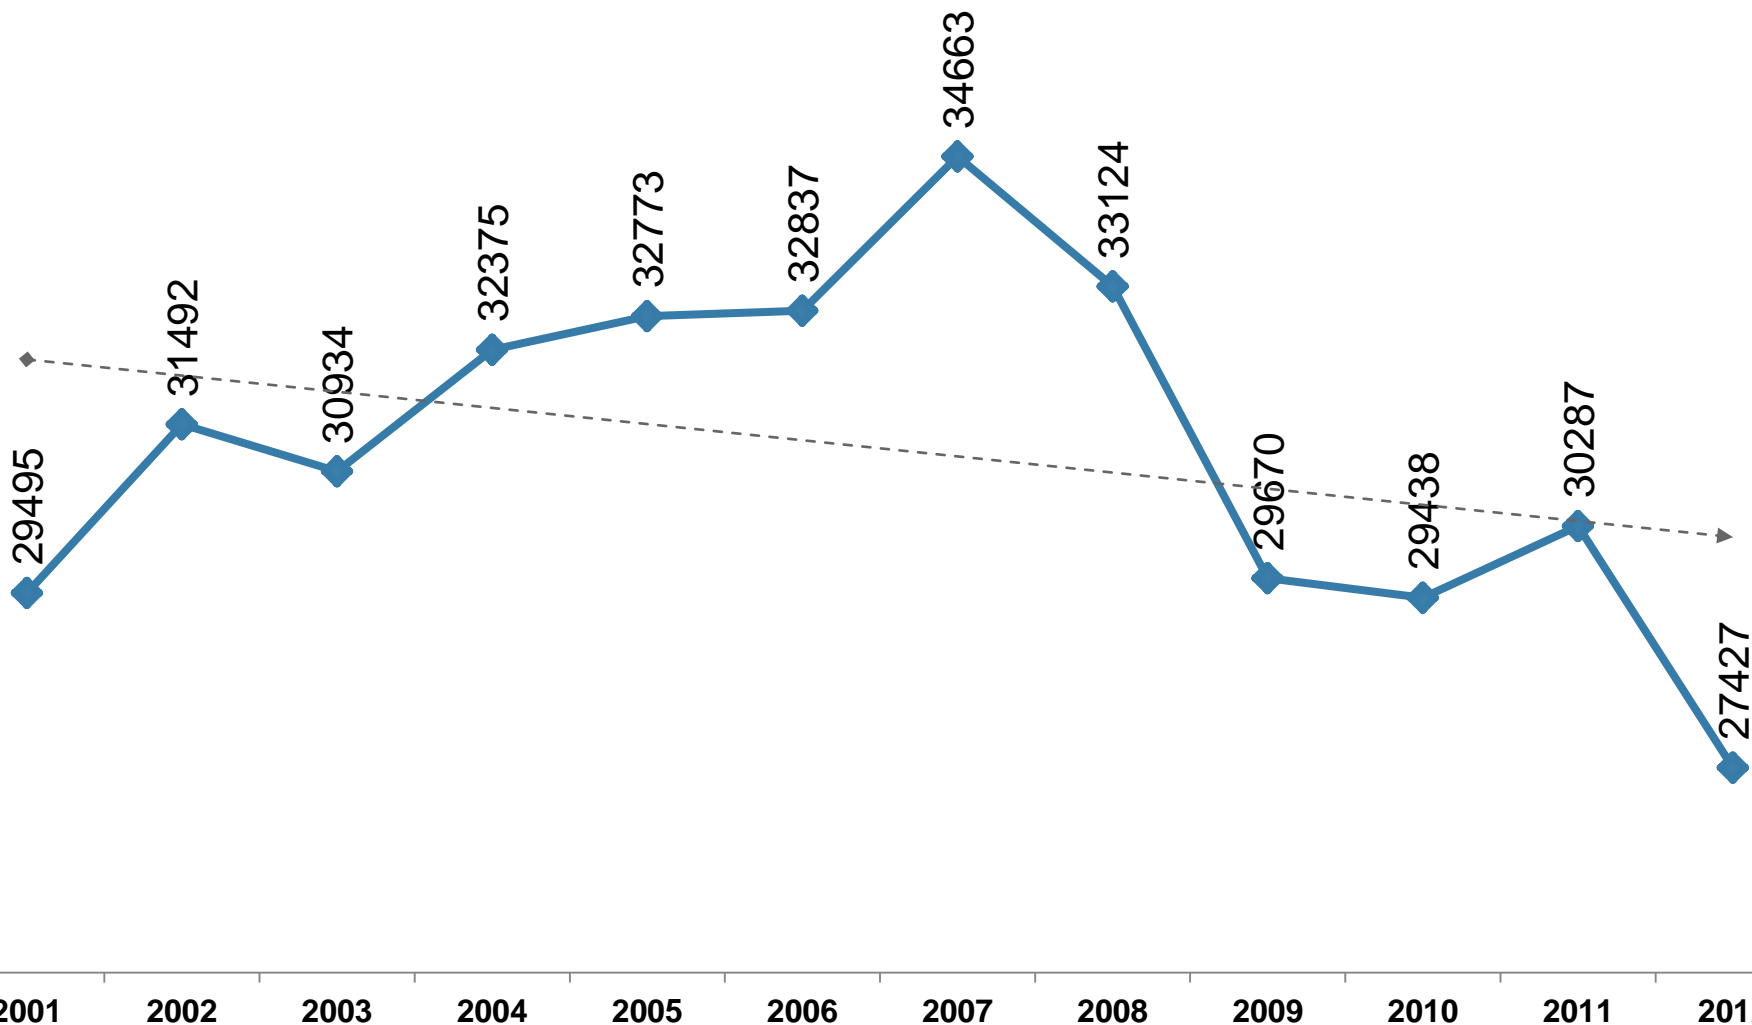

Krajské ředitelství policie Ústeckého kraje

Kriminalita v roce 2012

Pomáhat a chránit

Obsah

- Základní přehled o kriminalitě.
- Informace ke speciální pořádkové jednotce.
- Podrobněji k drogové kriminalitě.

Celková kriminalita KŘP-U 2001-2012

Celková kriminalita - nápad a objasněnost KŘP-U

■ Nápad ■ Objasněno v absolutních hodnotách + objasněnost v %

Bezpečnostní situace v Ústeckém kraji za rok 2012

porovnání s ostatními kraji v ČR

Meziroční změna v registrované kriminalitě 2011-2012

	KRIM 2011	KRIM 2012	ROZDÍL	ROZDÍL v %
KŘP hl. m. Prahy	74 122	72 345	-1 777	-2,4%
KŘP Jihočeského kraje	14 820	14 005	-815	-5,5%
KŘP Jihomoravského kraje	29 933	29 533	-400	-1,3%
KŘP Karlovarského kraje	8 110	7 582	-528	-6,5%
KŘP kraje Vysočina	8 613	8 543	-70	-0,8%
KŘP Královéhradeckého kraje	11 004	10 785	-219	-2,0%
KŘP Libereckého kraje	13 674	13 003	-671	-4,9%
KŘP Moravskoslezského kraje	42 474	40 623	-1 851	-4,4%
KŘP Olomouckého kraje	14 347	14 367	20	0,1%
KŘP Pardubického kraje	9 160	8 994	-166	-1,8%
KŘP Plzeňského kraje	13 752	12 822	-930	-6,8%
KŘP Středočeského kraje	37 654	35 612	-2 042	-5,4%
KŘP Ústeckého kraje	30 287	27 427	-2 860	-9,4%
KŘP Zlínského kraje	9 227	8 887	-340	-3,7%

Nápad kriminality v ČR 2012

Celková kriminalita a objasněné skutky 2010-12

■ 2010-2012 ■ Objasněnost 2010-2012

Meziroční změna v registrované kriminalitě v Ústeckém kraji rok 2012 v porovnání s rokem 2011