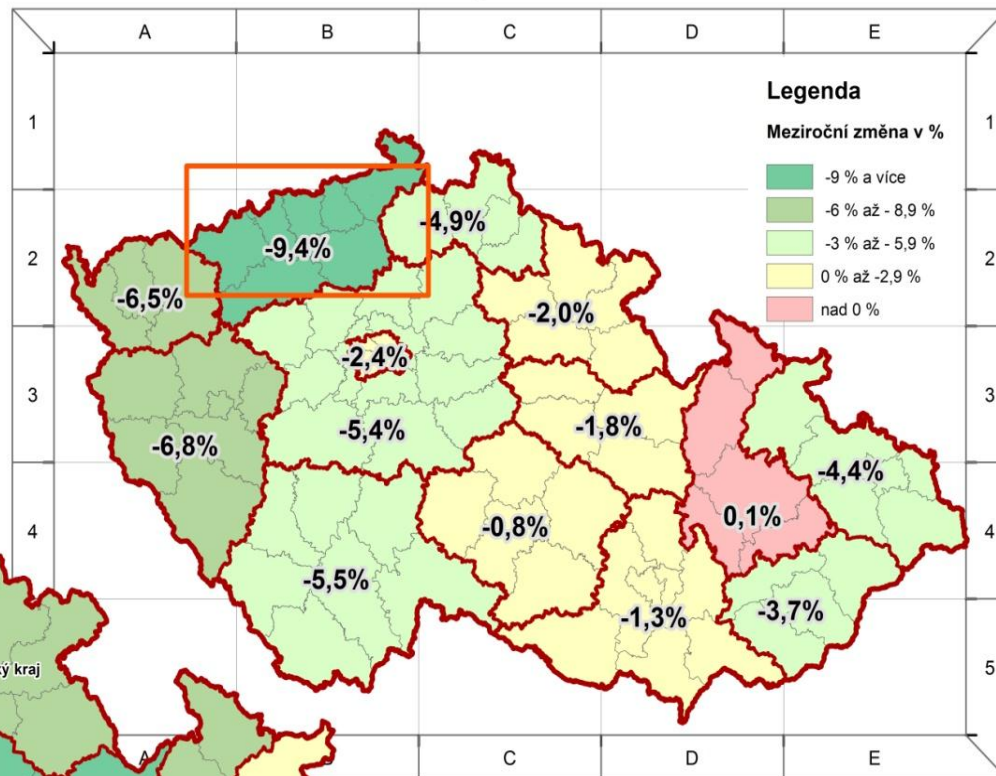

Celková kriminalita KŘP-U 2001-2012

Celková kriminalita - nápad a objasněnost KŘP-U

■ Nápad ■ Objasněno v absolutních hodnotách + objasněnost v %

Bezpečnostní situace v Ústeckém kraji za rok 2012

porovnání s ostatními kraji v ČR

Meziroční změna v registrované kriminalitě 2011-2012

	KRIM 2011	KRIM 2012	ROZDÍL	ROZDÍL v %
KŘP hl. m. Prahy	74 122	72 345	-1 777	-2,4%
KŘP Jihočeského kraje	14 820	14 005	-815	-5,5%
KŘP Jihomoravského kraje	29 933	29 533	-400	-1,3%
KŘP Karlovarského kraje	8 110	7 582	-528	-6,5%
KŘP kraje Vysočina	8 613	8 543	-70	-0,8%
KŘP Královéhradeckého kraje	11 004	10 785	-219	-2,0%
KŘP Libereckého kraje	13 674	13 003	-671	-4,9%
KŘP Moravskoslezského kraje	42 474	40 623	-1 851	-4,4%
KŘP Olomouckého kraje	14 347	14 367	20	0,1%
KŘP Pardubického kraje	9 160	8 994	-166	-1,8%
KŘP Plzeňského kraje	13 752	12 822	-930	-6,8%
KŘP Středočeského kraje	37 654	35 612	-2 042	-5,4%
KŘP Ústeckého kraje	30 287	27 427	-2 860	-9,4%
KŘP Zlínského kraje	9 227	8 887	-340	-3,7%

Nápad kriminality v ČR 2012

Celková kriminalita a objasněné skutky 2010-12

■ 2010-2012 ■ Objasněnost 2010-2012

Meziroční změna v registrované kriminalitě v Ústeckém kraji rok 2012 v porovnání s rokem 2011