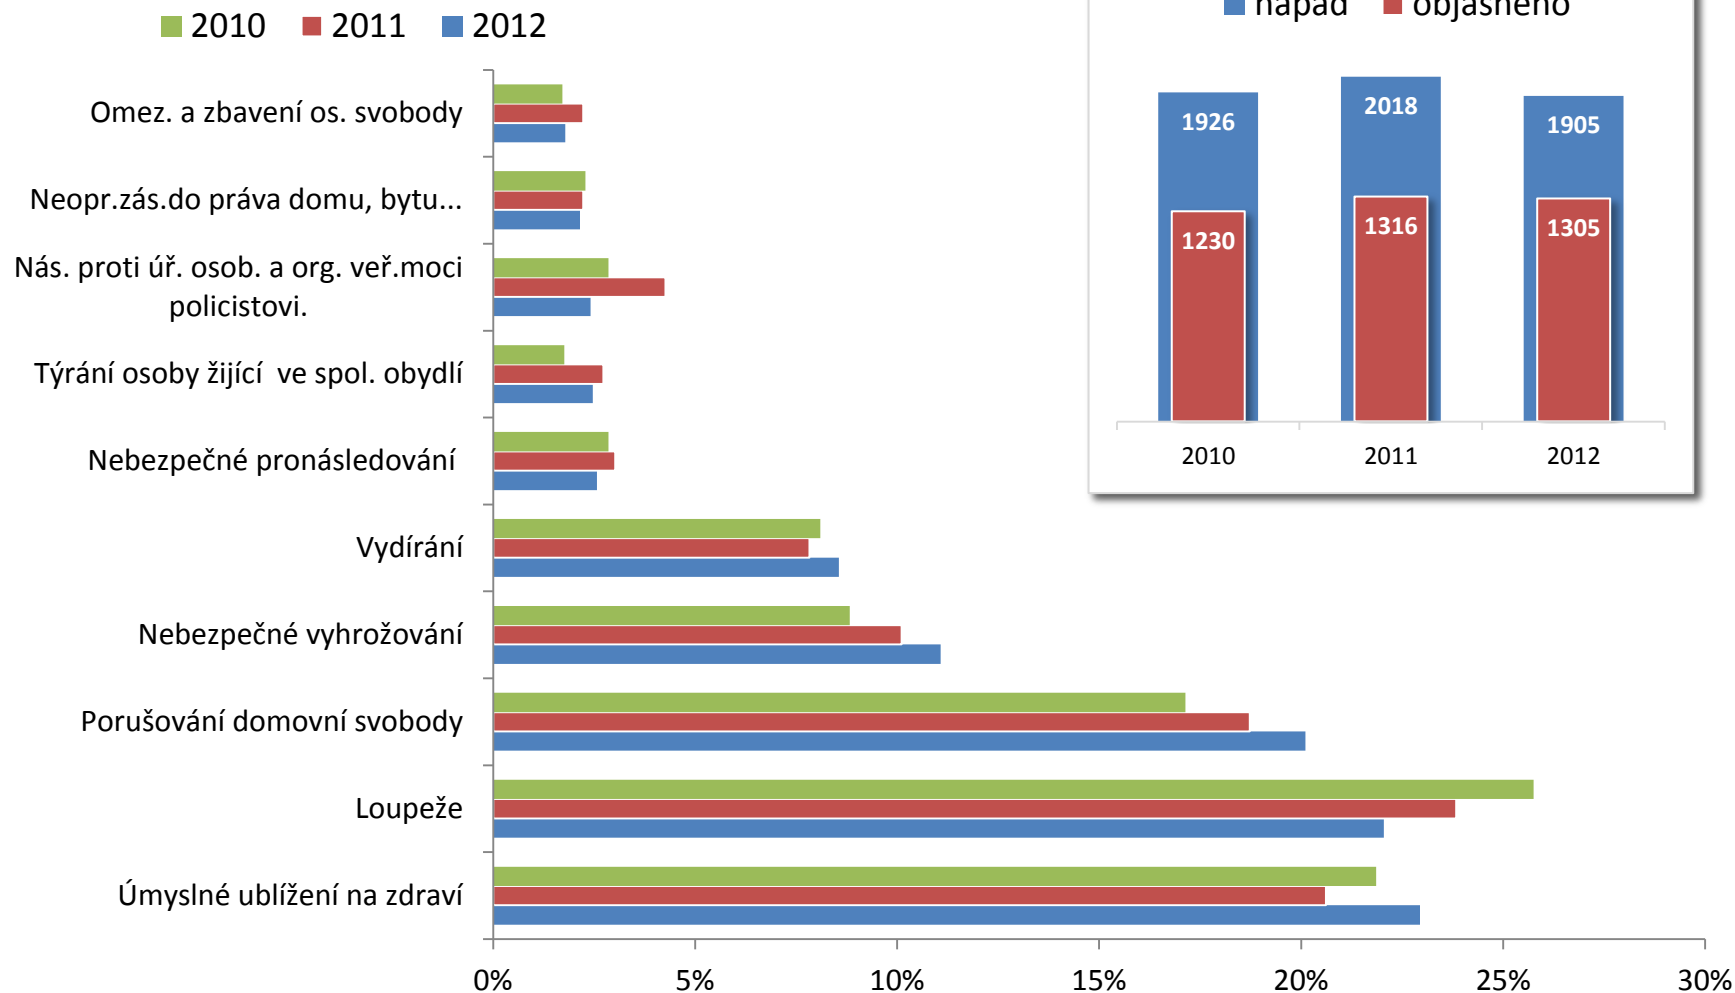

Násilná kriminalita a jednotlivé podíly 2010-12

Podíly skutkových podstat TČ kriminalit na násilné kriminalitě