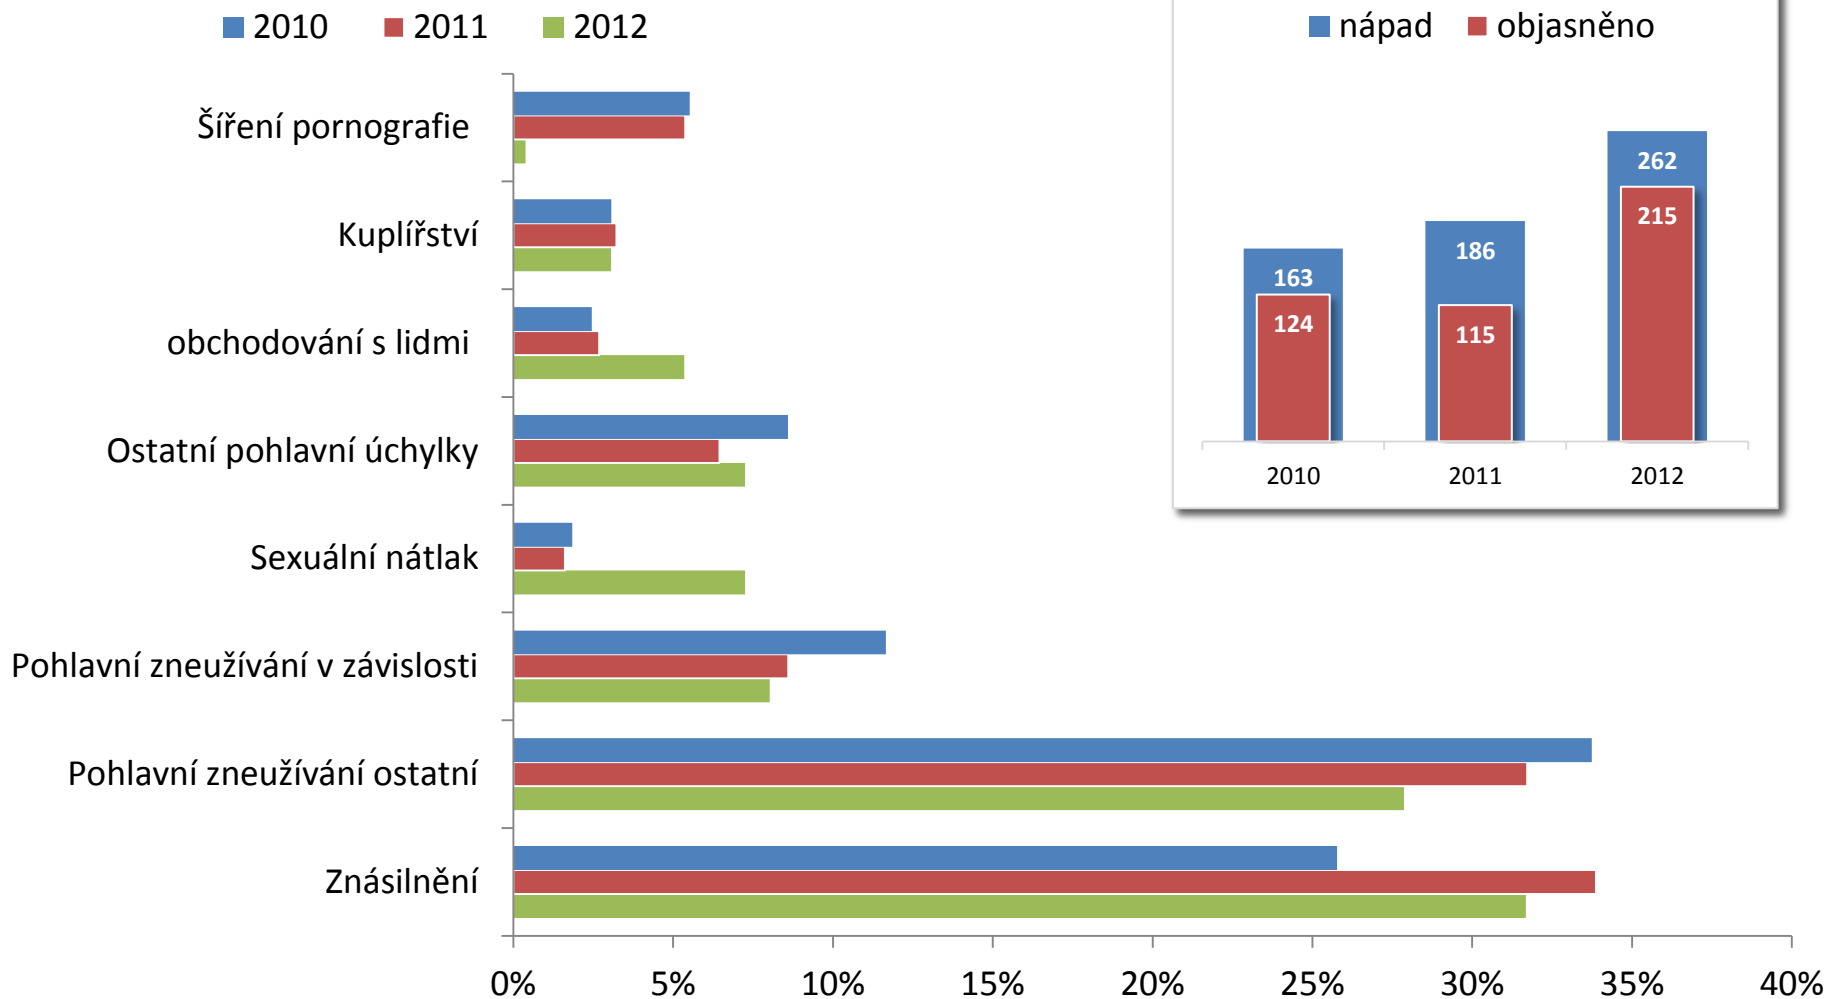

Mravnostní kriminalita a jednotlivé podíly 2010-12

Podíly skutkových podstat TČ na mravnostní kriminalitě