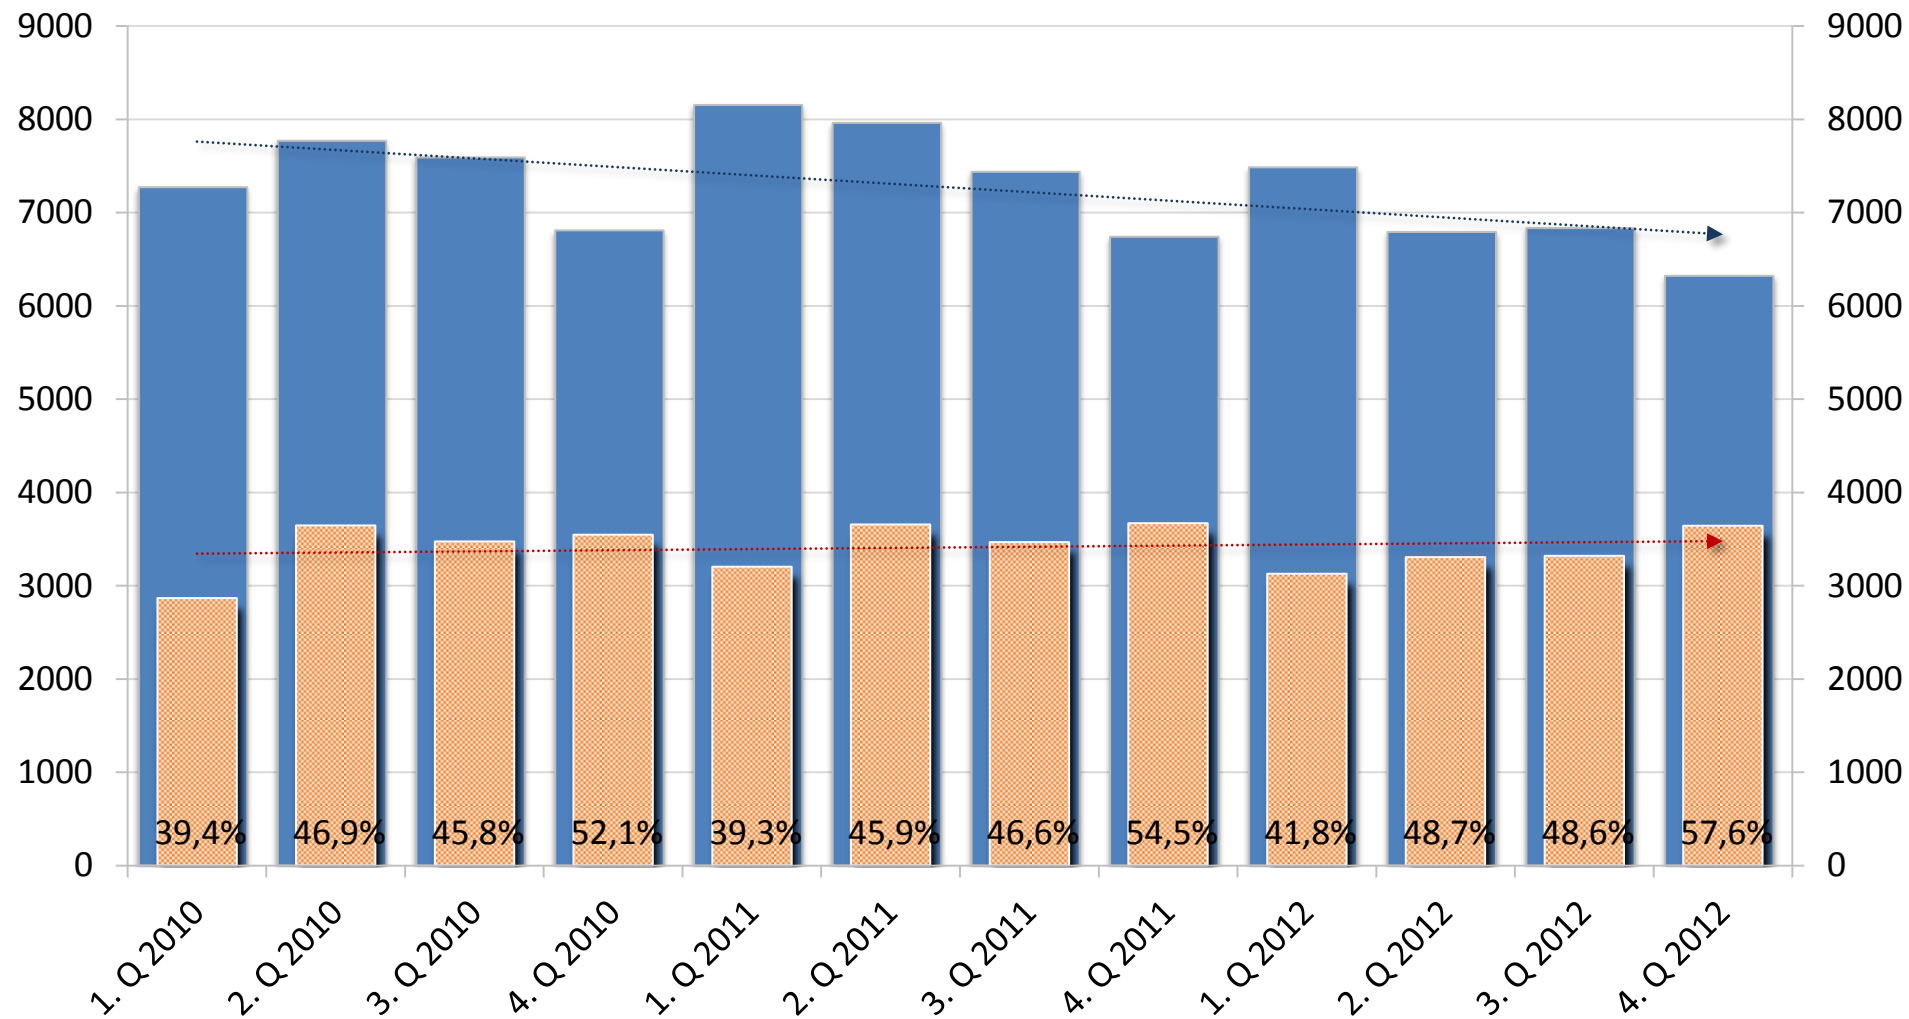

Celková kriminalita KŘP-U 2001-2012

Celková kriminalita - nápad a objasněnost KŘP-U

■ Nápad ■ Objasněno v absolutních hodnotách + objasněnost v %

Bezpečnostní situace v Ústeckém kraji za rok 2012

porovnání s ostatními kraji v ČR

Meziroční změna v registrované kriminalitě 2011-2012

	KRIM 2011	KRIM 2012	ROZDÍL	ROZDÍL v %
KŘP hl. m. Prahy	74 122	72 345	-1 777	-2,4%
KŘP Jihočeského kraje	14 820	14 005	-815	-5,5%
KŘP Jihomoravského kraje	29 933	29 533	-400	-1,3%
KŘP Karlovarského kraje	8 110	7 582	-528	-6,5%
KŘP kraje Vysočina	8 613	8 543	-70	-0,8%
KŘP Královéhradeckého kraje	11 004	10 785	-219	-2,0%
KŘP Libereckého kraje	13 674	13 003	-671	-4,9%
KŘP Moravskoslezského kraje	42 474	40 623	-1 851	-4,4%
KŘP Olomouckého kraje	14 347	14 367	20	0,1%
KŘP Pardubického kraje	9 160	8 994	-166	-1,8%
KŘP Plzeňského kraje	13 752	12 822	-930	-6,8%
KŘP Středočeského kraje	37 654	35 612	-2 042	-5,4%
KŘP Ústeckého kraje	30 287	27 427	-2 860	-9,4%
KŘP Zlínského kraje	9 227	8 887	-340	-3,7%

Nápad kriminality v ČR 2012

Celková kriminalita a objasněné skutky 2010-12

■ 2010-2012 ■ Objasněnost 2010-2012

Meziroční změna v registrované kriminalitě v Ústeckém kraji rok 2012 v porovnání s rokem 2011