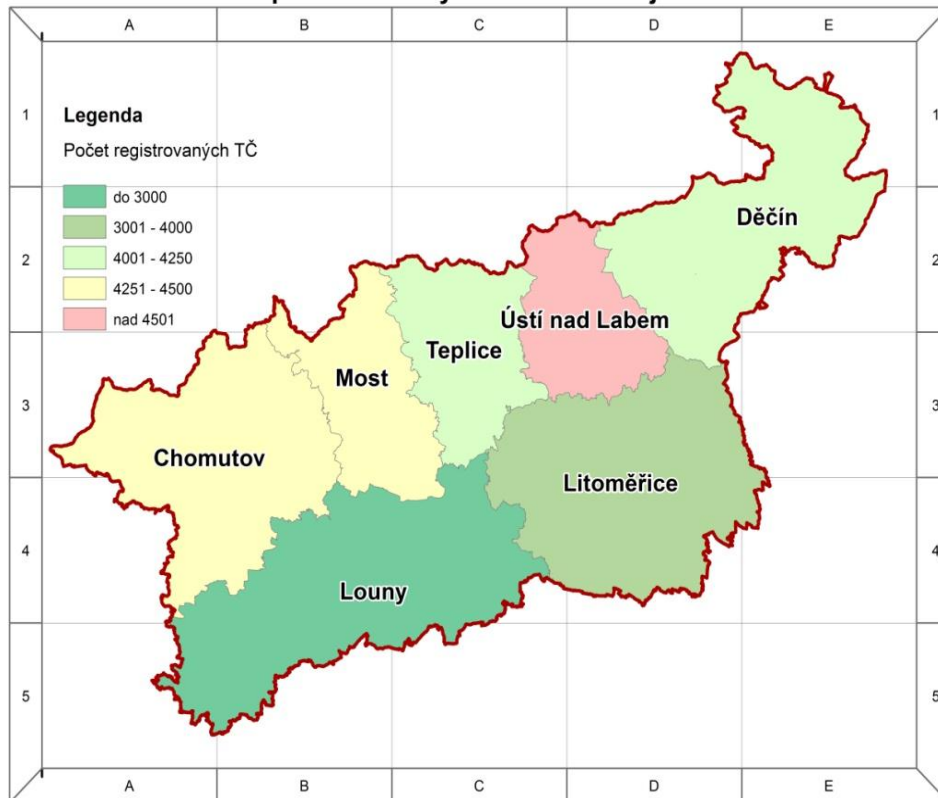

Meziroční změna v registrované kriminalitě v Ústeckém kraji rok 2012 v porovnání s rokem 2011

NÁZEV	KRIM 2011	KRIM 2012	ROZDÍL	ROZDÍL v %
ÚO Litoměřice	3 813	3 519	-294	-7,7%
ÚO Teplice	5 097	4 159	-938	-18,4%
ÚO Louny	2 406	2 397	-9	-0,4%
ÚO Chomutov	5 320	4 413	-907	-17,0%
ÚO Ústí nad Labem	4 943	4 576	-367	-7,4%
ÚO Most	4 069	4 261	192	4,7%
ÚO Děčín	4 639	4 102	-537	-11,6%
ÚO celkem	30287	27427	-2 860	-9,4%

Nápad kriminality v Ústeckém kraji 2012