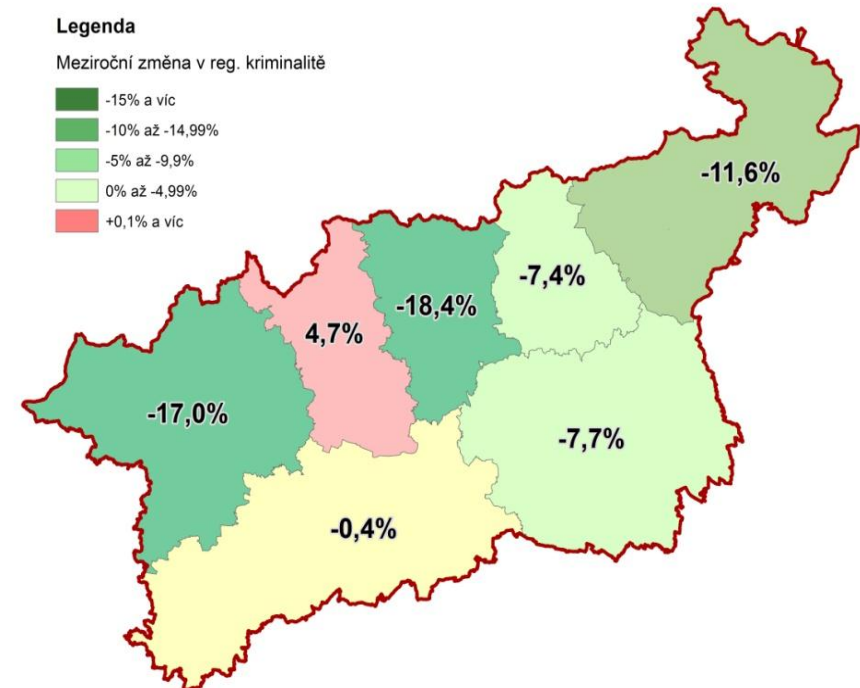

Meziroční změna v registrované kriminalitě 2011-2012