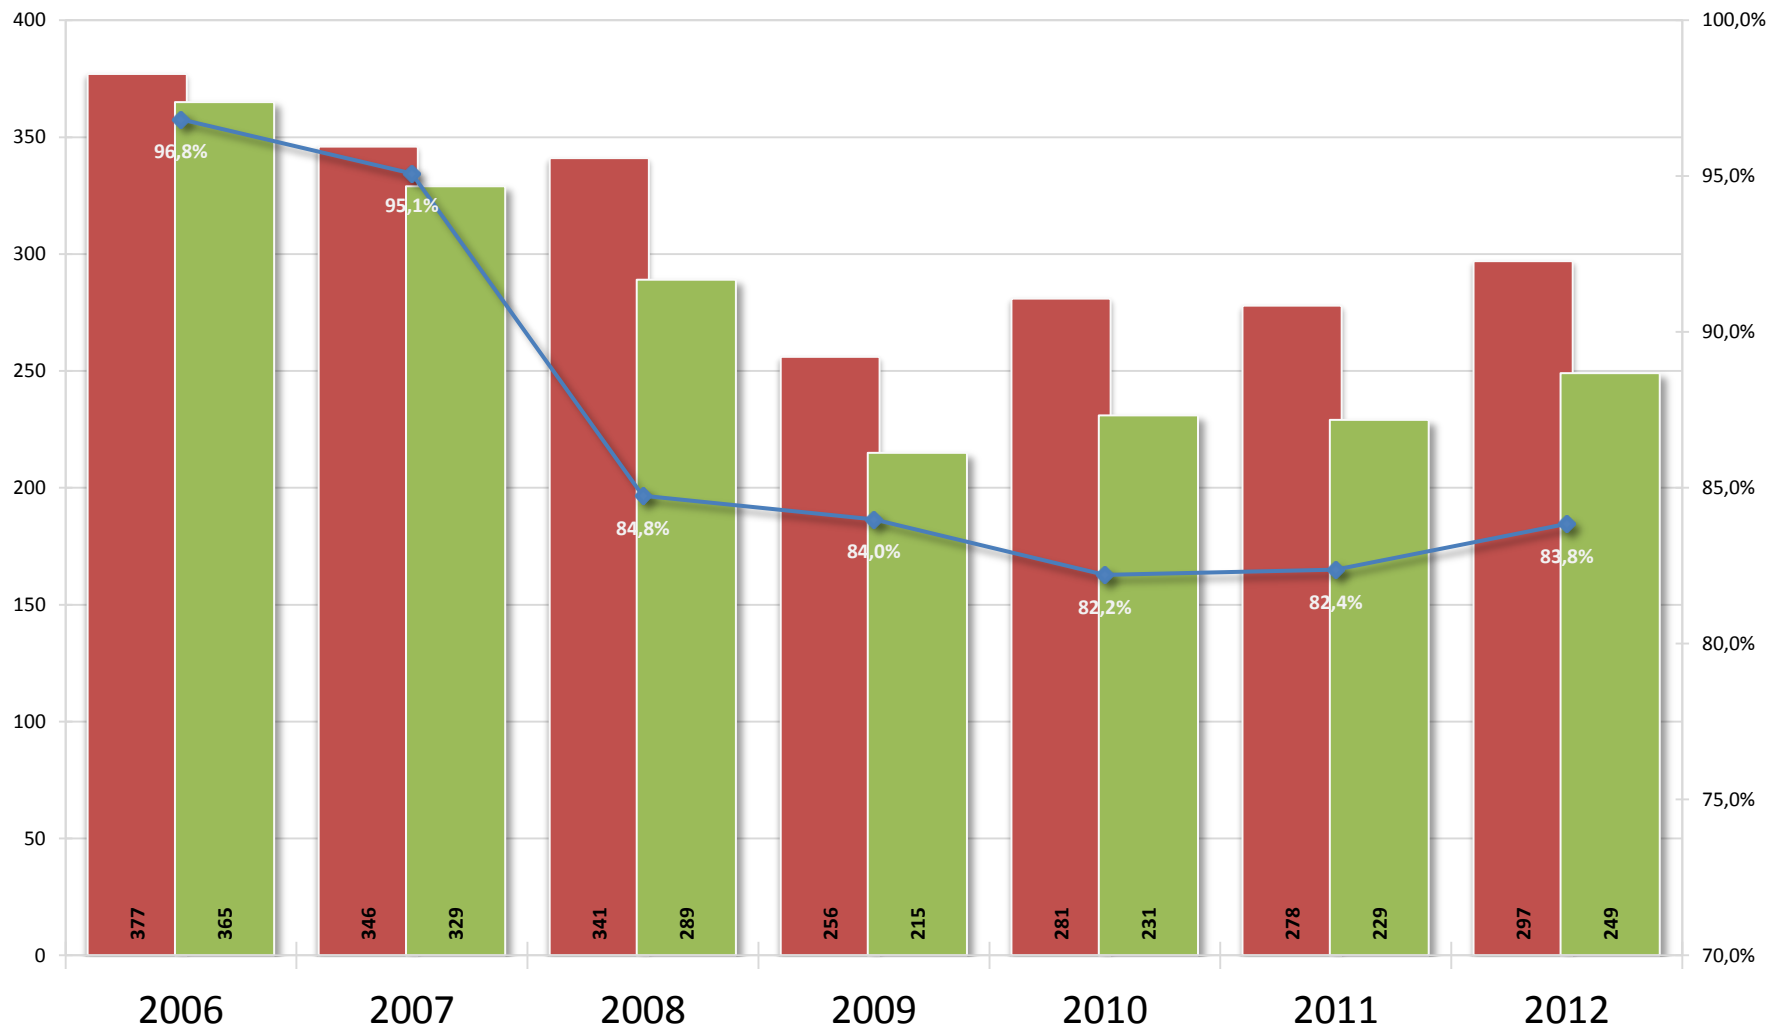

TOXI – vývoj v Ústeckém kraji

Zjištěno   Objasněno   obj. %