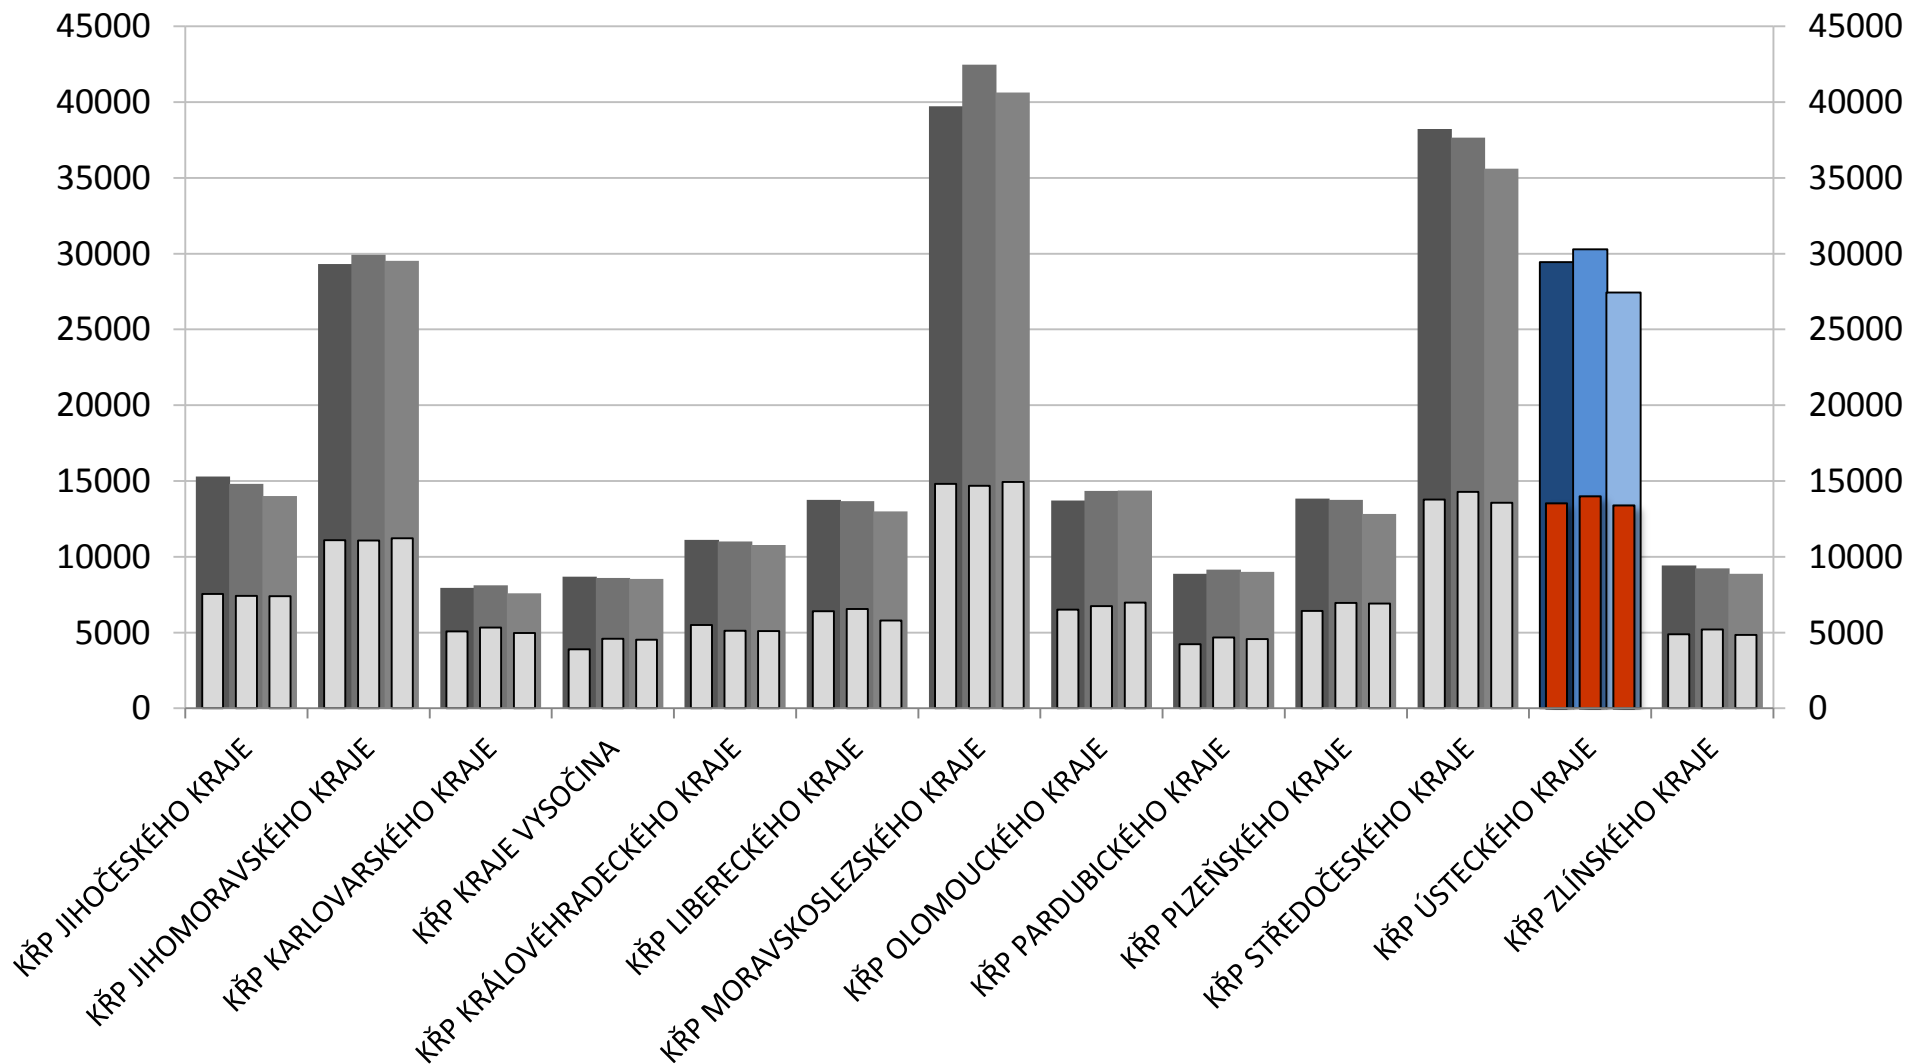

Celková kriminalita KŘP-U 2001-2012

Celková kriminalita - nápad a objasněnost KŘP-U

■ Nápad ■ Objasněno v absolutních hodnotách + objasněnost v %

Bezpečnostní situace v Ústeckém kraji za rok 2012

porovnání s ostatními kraji v ČR

Meziroční změna v registrované kriminalitě 2011-2012

	KRIM 2011	KRIM 2012	ROZDÍL	ROZDÍL v %
KŘP hl. m. Prahy	74 122	72 345	-1 777	-2,4%
KŘP Jihočeského kraje	14 820	14 005	-815	-5,5%
KŘP Jihomoravského kraje	29 933	29 533	-400	-1,3%
KŘP Karlovarského kraje	8 110	7 582	-528	-6,5%
KŘP kraje Vysočina	8 613	8 543	-70	-0,8%
KŘP Královéhradeckého kraje	11 004	10 785	-219	-2,0%
KŘP Libereckého kraje	13 674	13 003	-671	-4,9%
KŘP Moravskoslezského kraje	42 474	40 623	-1 851	-4,4%
KŘP Olomouckého kraje	14 347	14 367	20	0,1%
KŘP Pardubického kraje	9 160	8 994	-166	-1,8%
KŘP Plzeňského kraje	13 752	12 822	-930	-6,8%
KŘP Středočeského kraje	37 654	35 612	-2 042	-5,4%
KŘP Ústeckého kraje	30 287	27 427	-2 860	-9,4%
KŘP Zlínského kraje	9 227	8 887	-340	-3,7%

Nápad kriminality v ČR 2012

Celková kriminalita a objasněné skutky 2010-12

■ 2010-2012 ■ Objasněnost 2010-2012

Meziroční změna v registrované kriminalitě v Ústeckém kraji rok 2012 v porovnání s rokem 2011