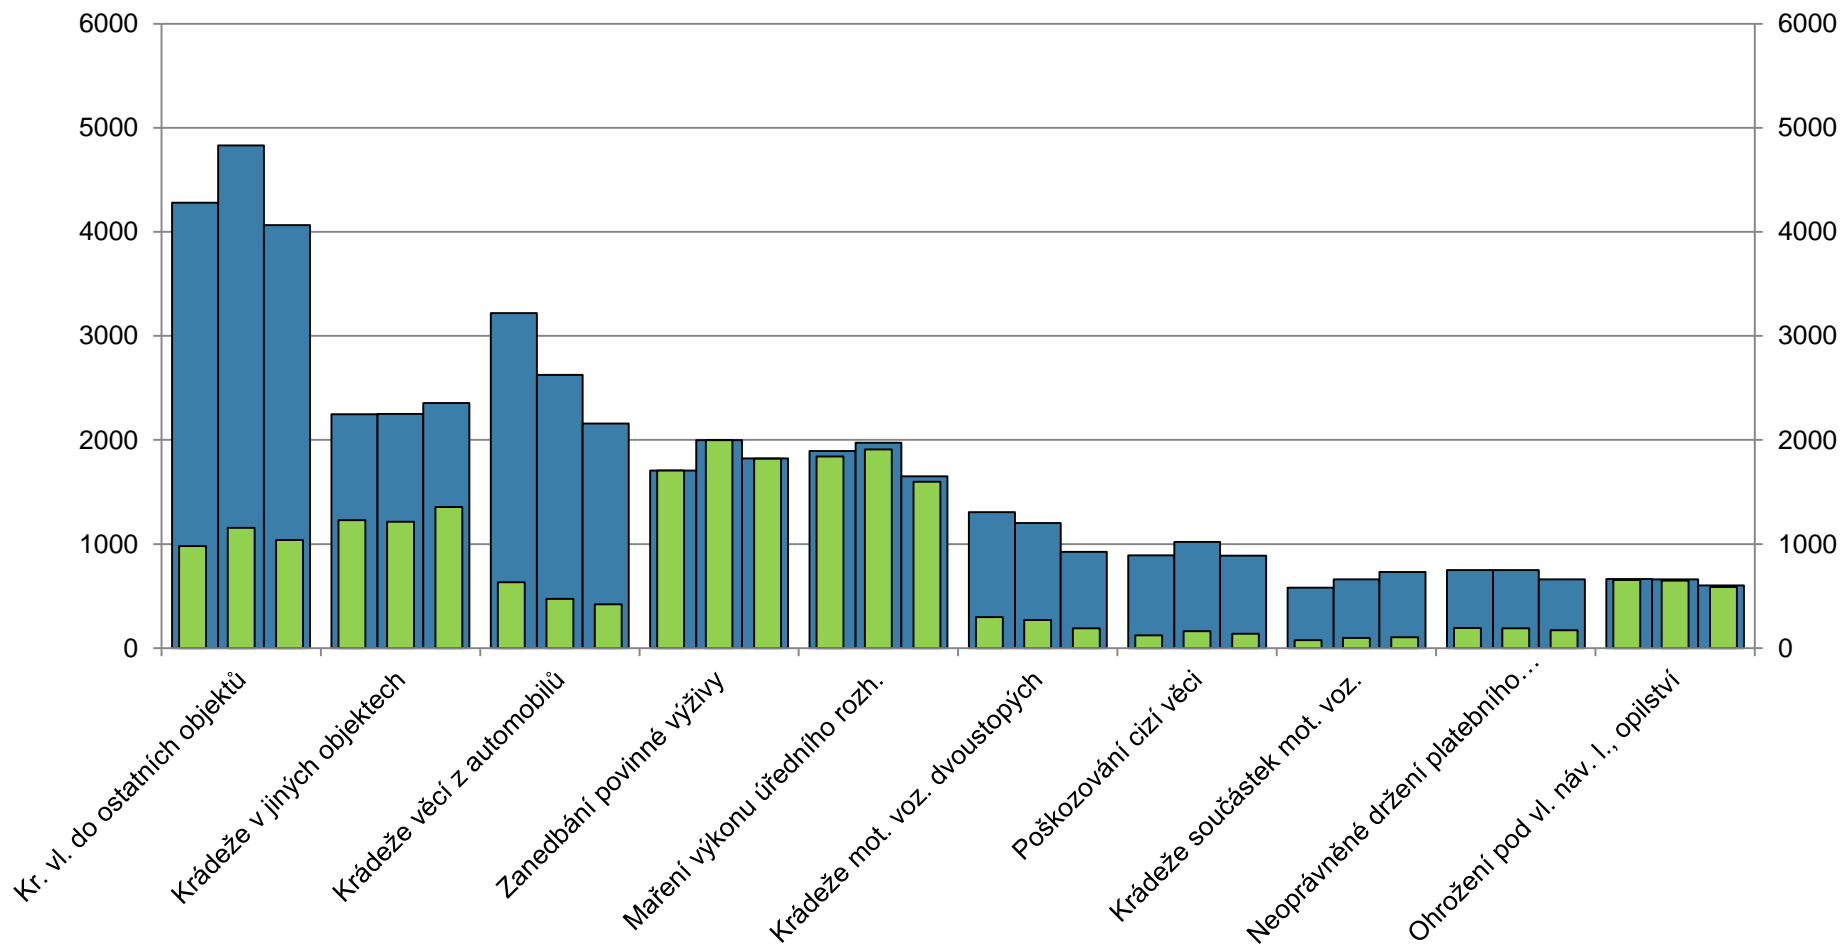

Nápad a objasněno u top 10 kriminalit 2010-12 (nejpočetnější skutkové podstaty tr. činu)

■ Nápad 2010-2012 ■ Objasněno 2010-2012