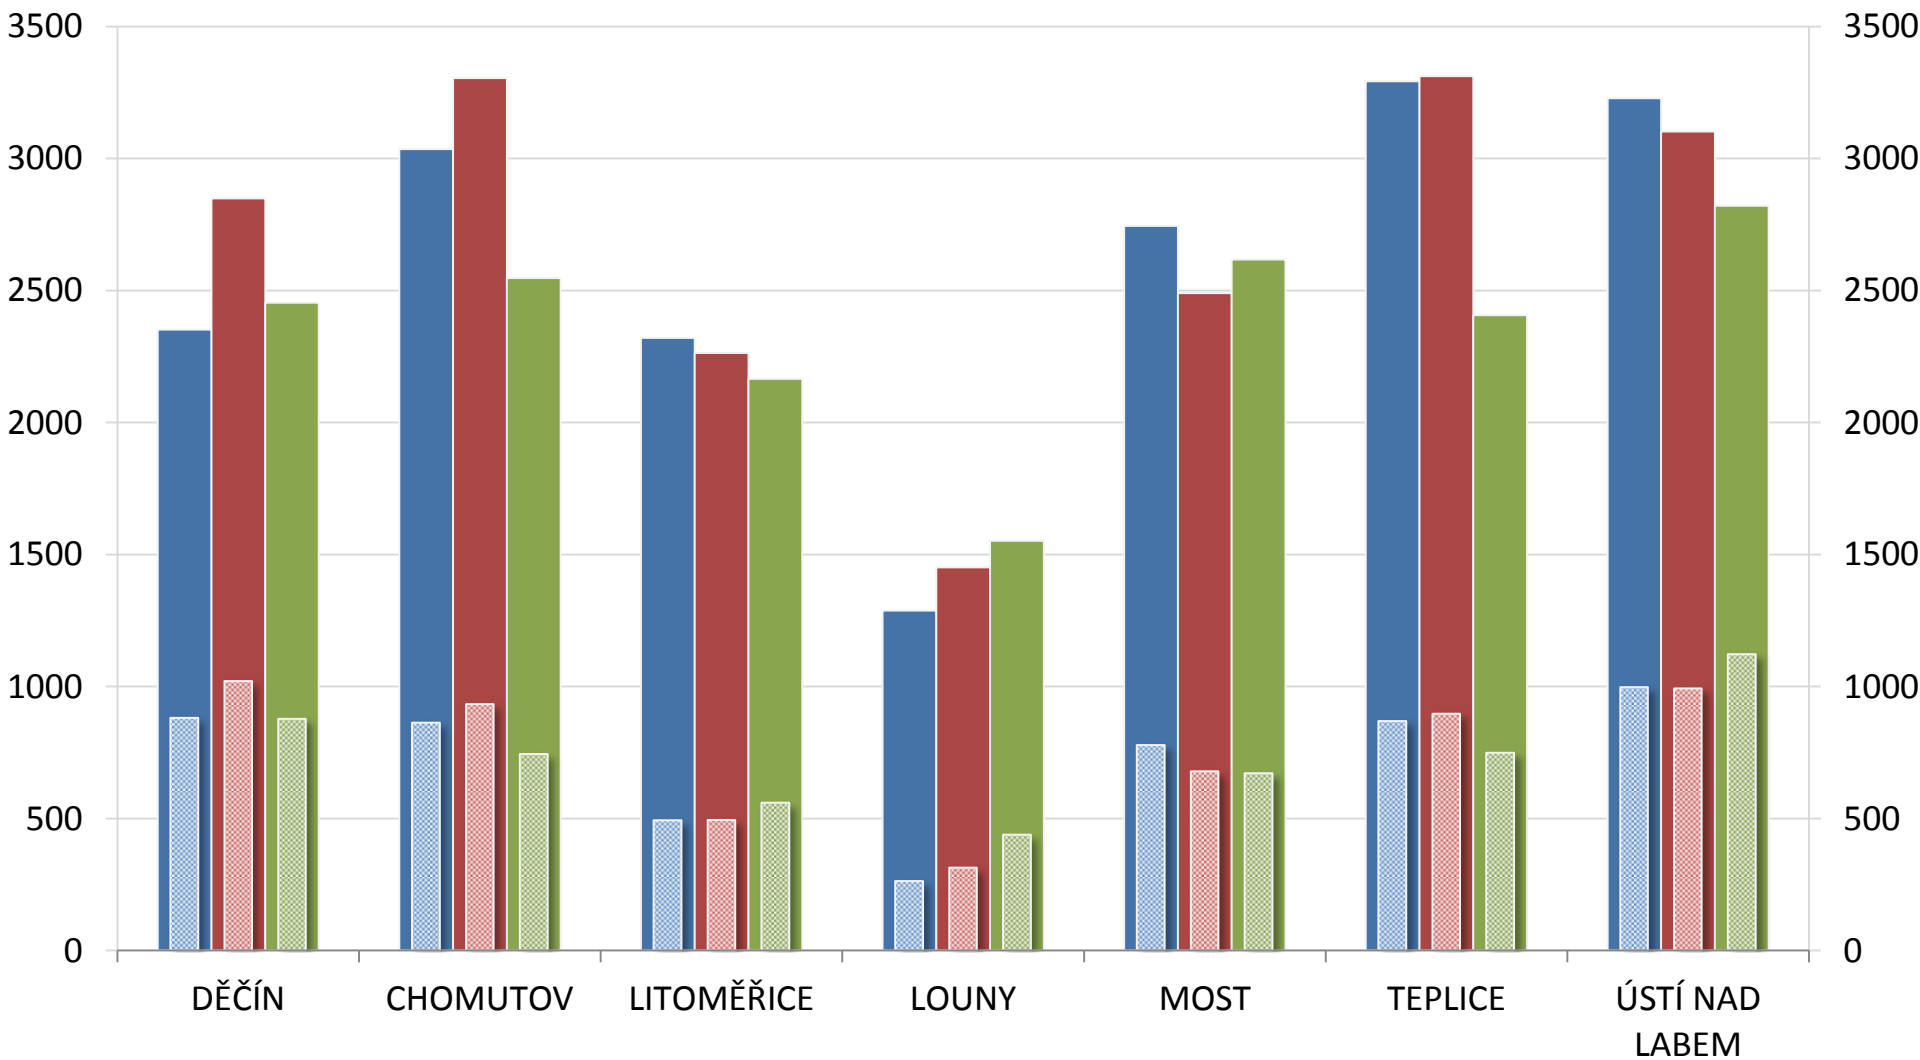

Nápad kriminality v Ústeckém kraji 2012

Meziroční změna v registrované kriminalitě 2011-2012

Majetková kriminalita KŘP-U 2007-12

Zjištěno Objasněno obj. %

Majetková kriminalita na ÚO 2010-2012

■ 2010 ■ 2011 ■ 2012 ■ Objasněno ■ Objasněno ■ Objasněno

Podíly na celkové kriminalitě 2010-2012

■ 2010 ■ 2011 ■ 2012

Majetková kriminalita a podíly 2010-2012

Podíly skutkových podstat na majetkové kriminalitě

Mravnostní kriminalita na ÚO 2010-2012

■ 2010 ■ 2011 ■ 2012 ■ Objasněno ■ Objasněno ■ Objasněno