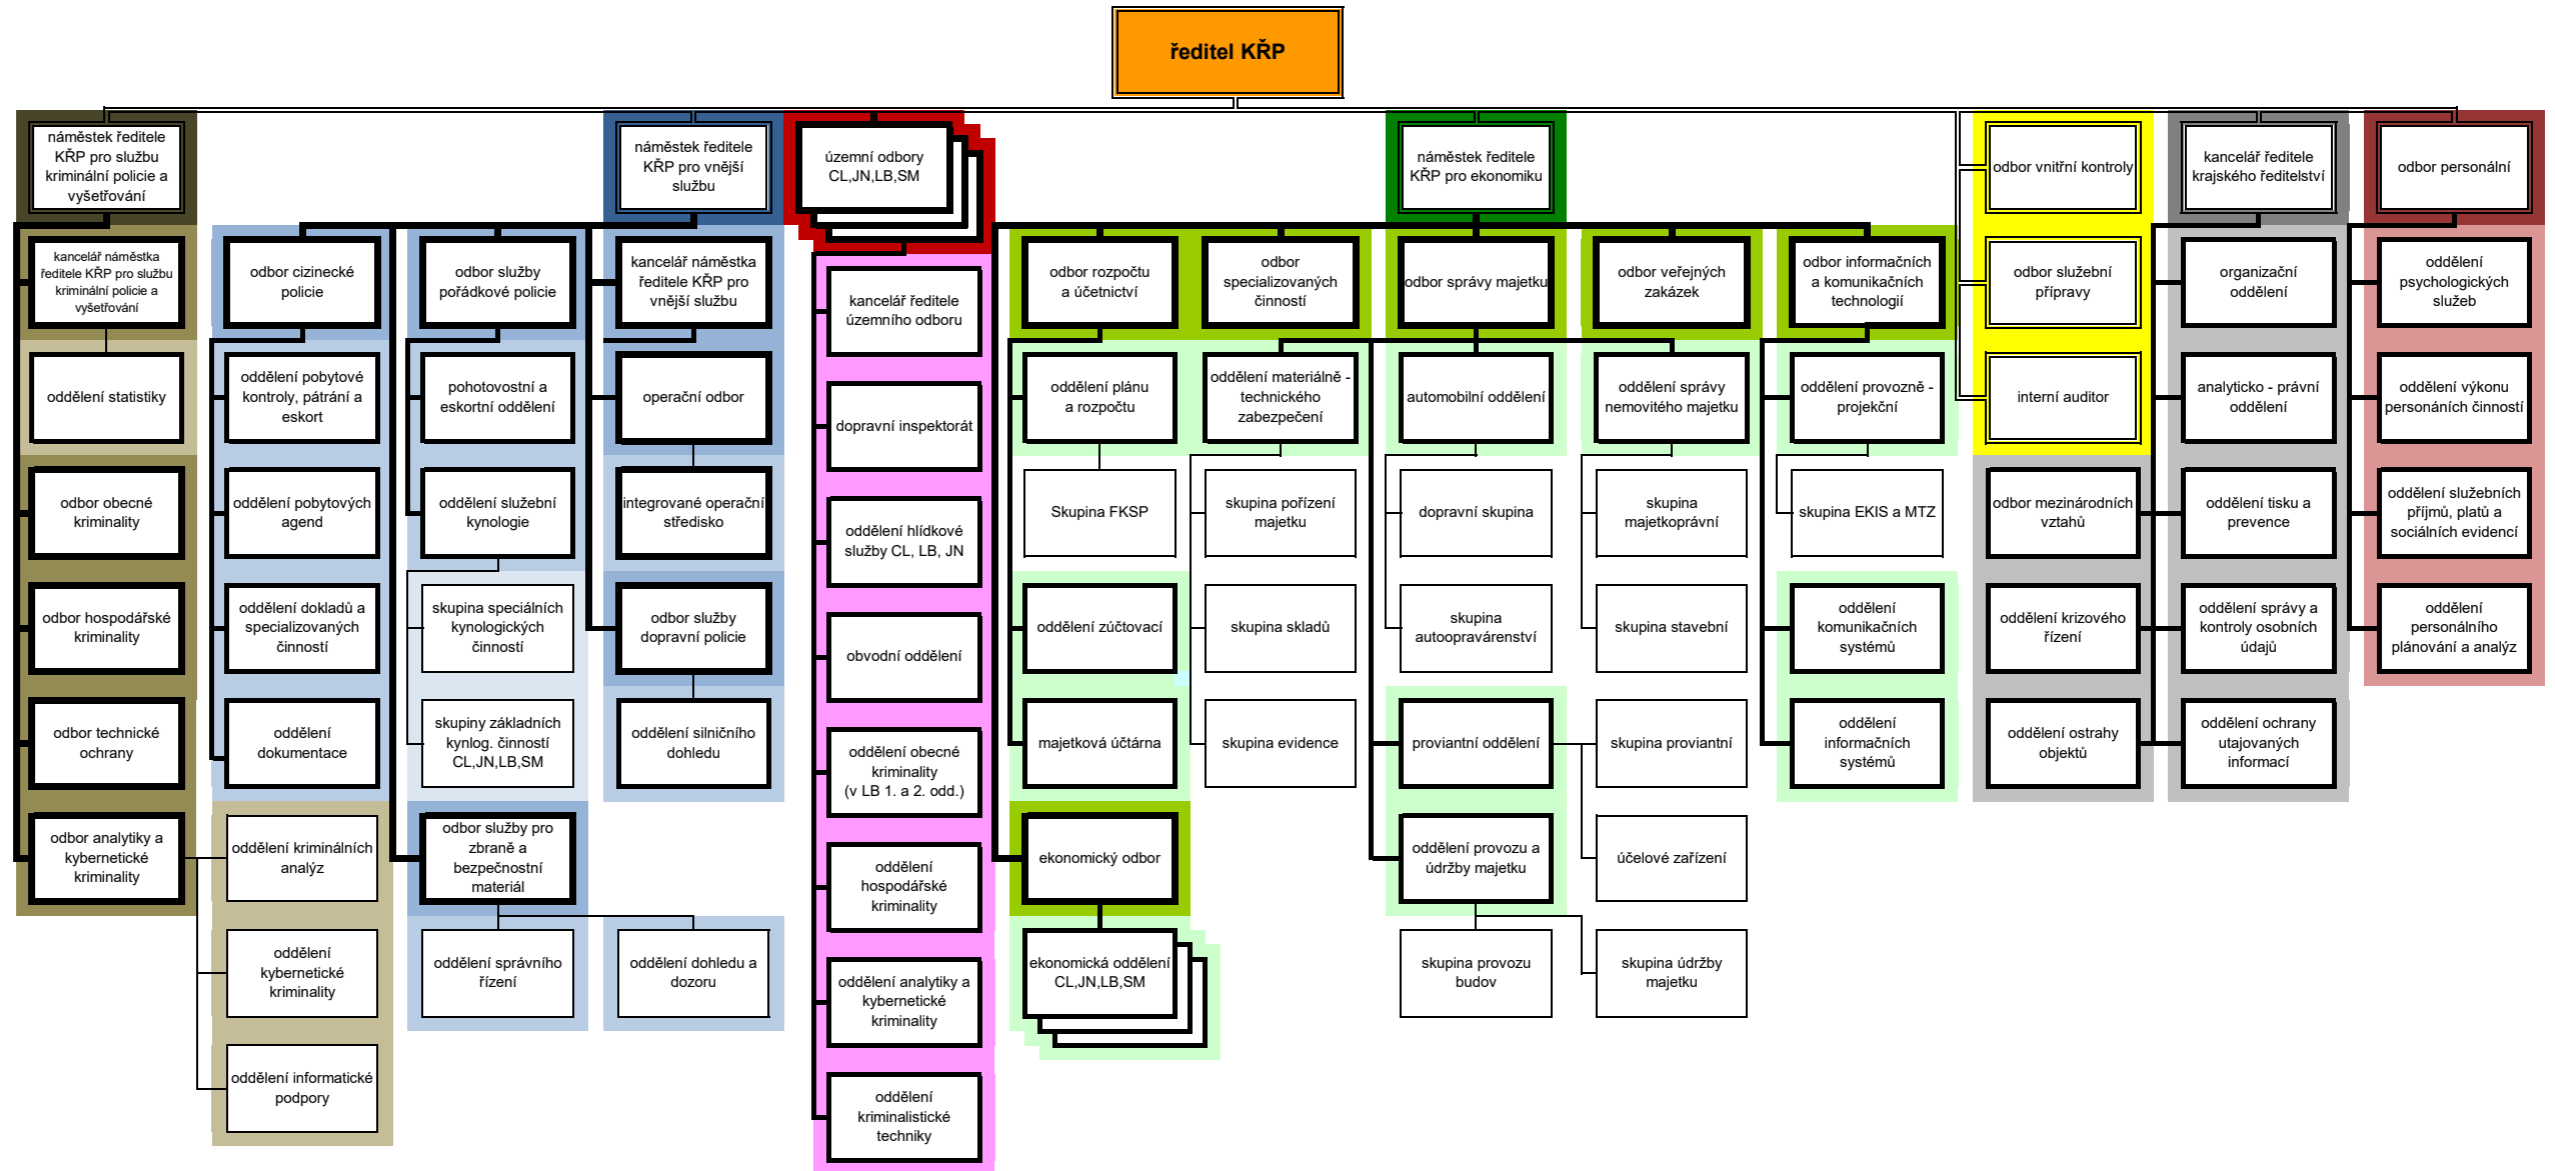

Organizační schéma Krajského ředitelství policie Libereckého kraje

Legenda:
 „KŘP“ znamená „krajské ředitelství“
 „MTZ“ znamená „materiálně technické zabezpečení“
 „FKSP“ znamená „fond kulturních a sociálních potřeb“
 „CL, JN, LB, SM“ jsou zkratky názvů měst dle dislokace