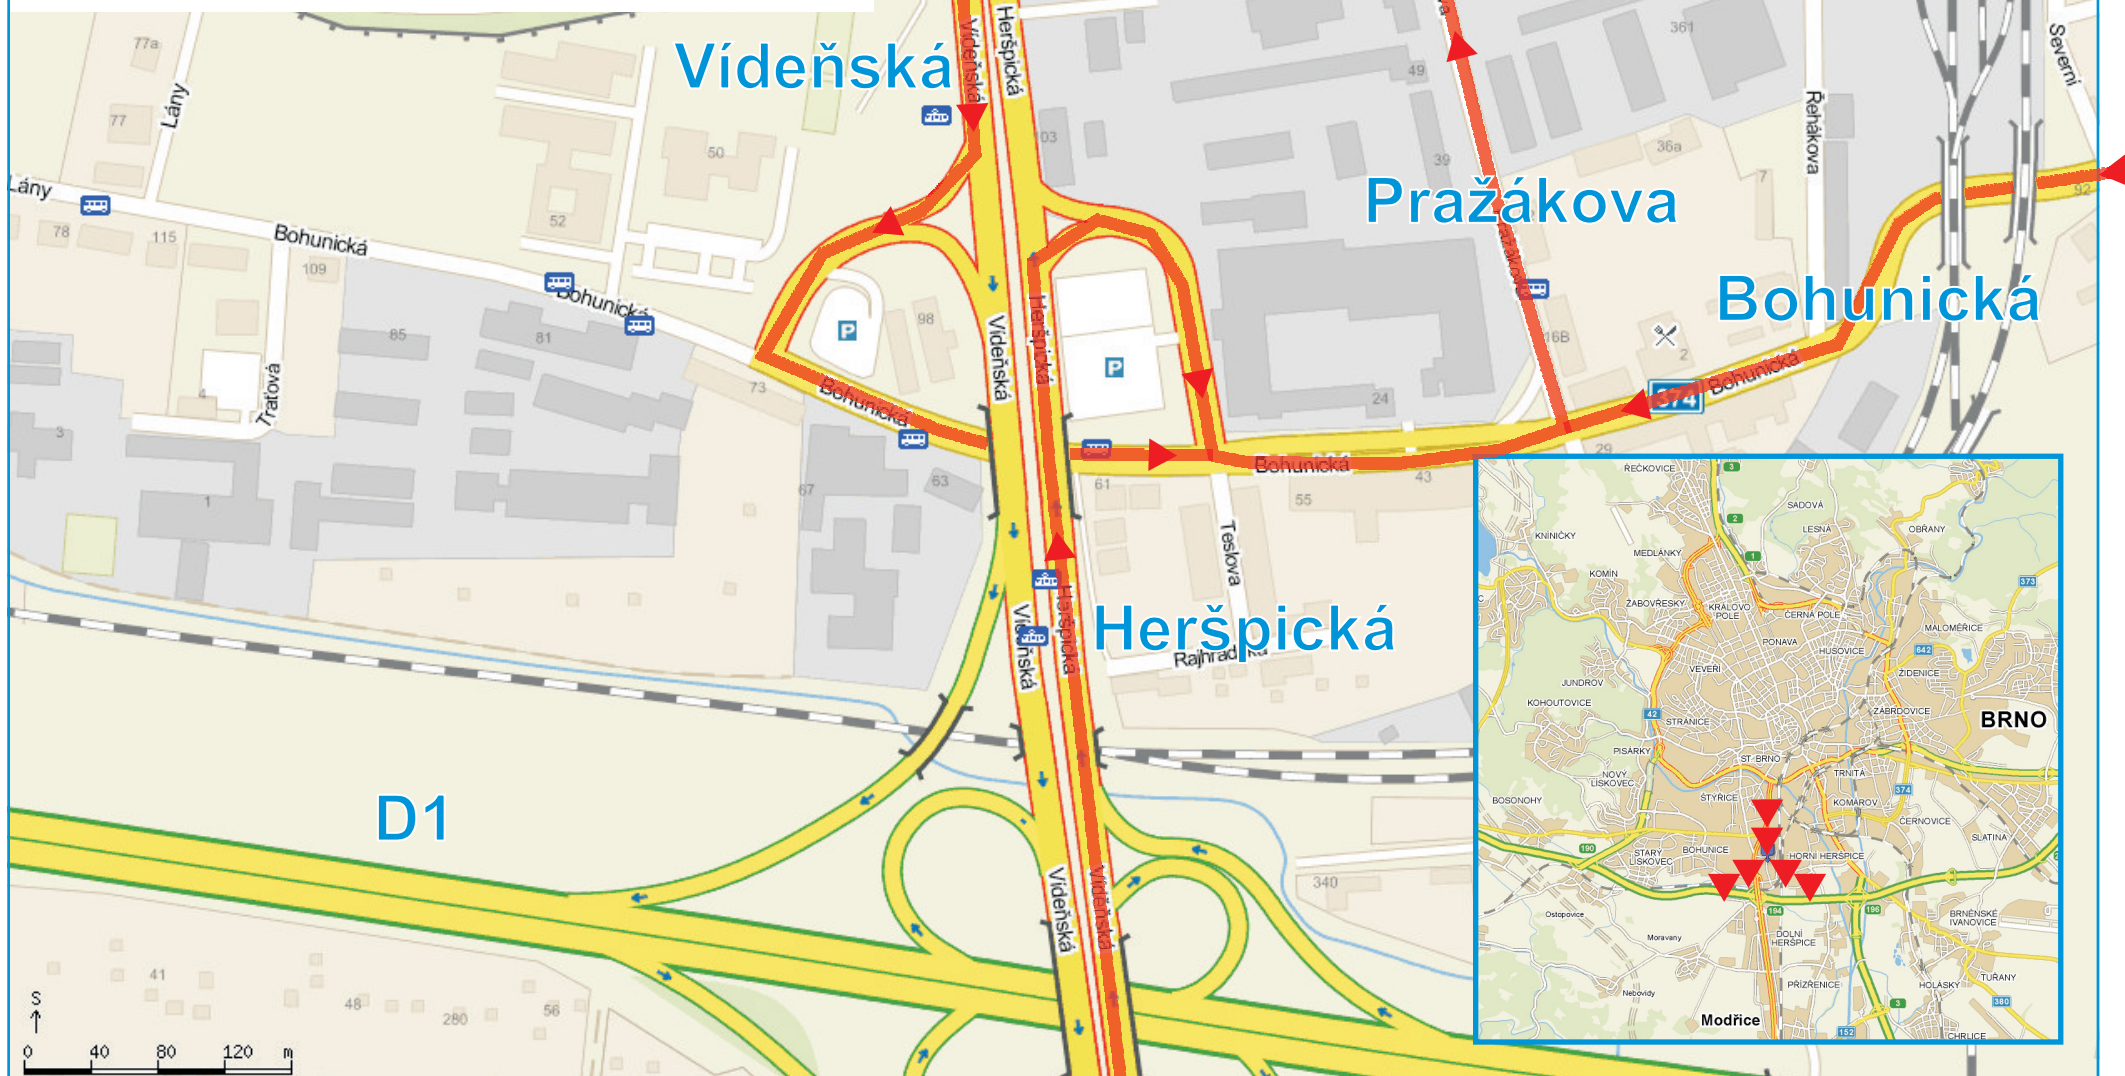

AWIW Brno spol. s r.o.
Pražákova 52, 619 00 Brno
GPS: 49°9'59.058"N, 16°36'12.075"E
PŘÍJEZDOVÉ CESTY

Bus 79

Vídeňská

Pražákova

Bohunická

Heršpická

D1

podkladová mapa:
www.mapy.cz