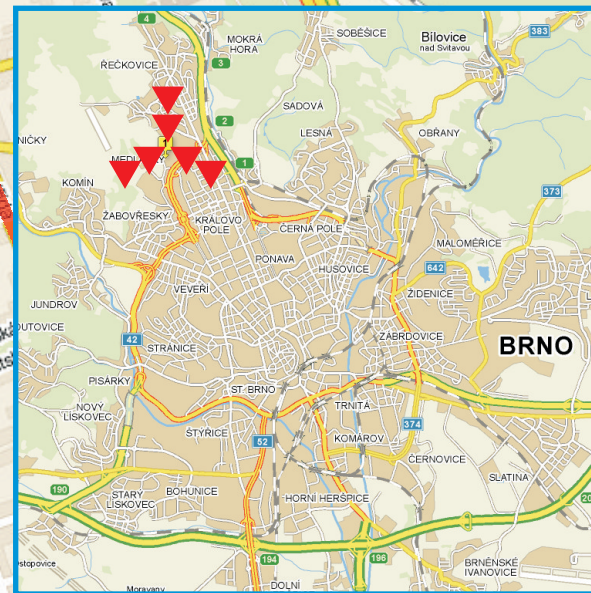

B&H Magnum Club s.r.o.
Purkyňova 118, 612 00 Brno
GPS: 49°13'53.215"N, 16°34'41.738"E
PŘÍJEZDOVÉ CESTY

Bus 53
Tram
12, 13
(Technologický park)

Hradecká

Sportovní

**Palackého
třída**

Hradecká

podkladová mapa:
www.mapy.cz