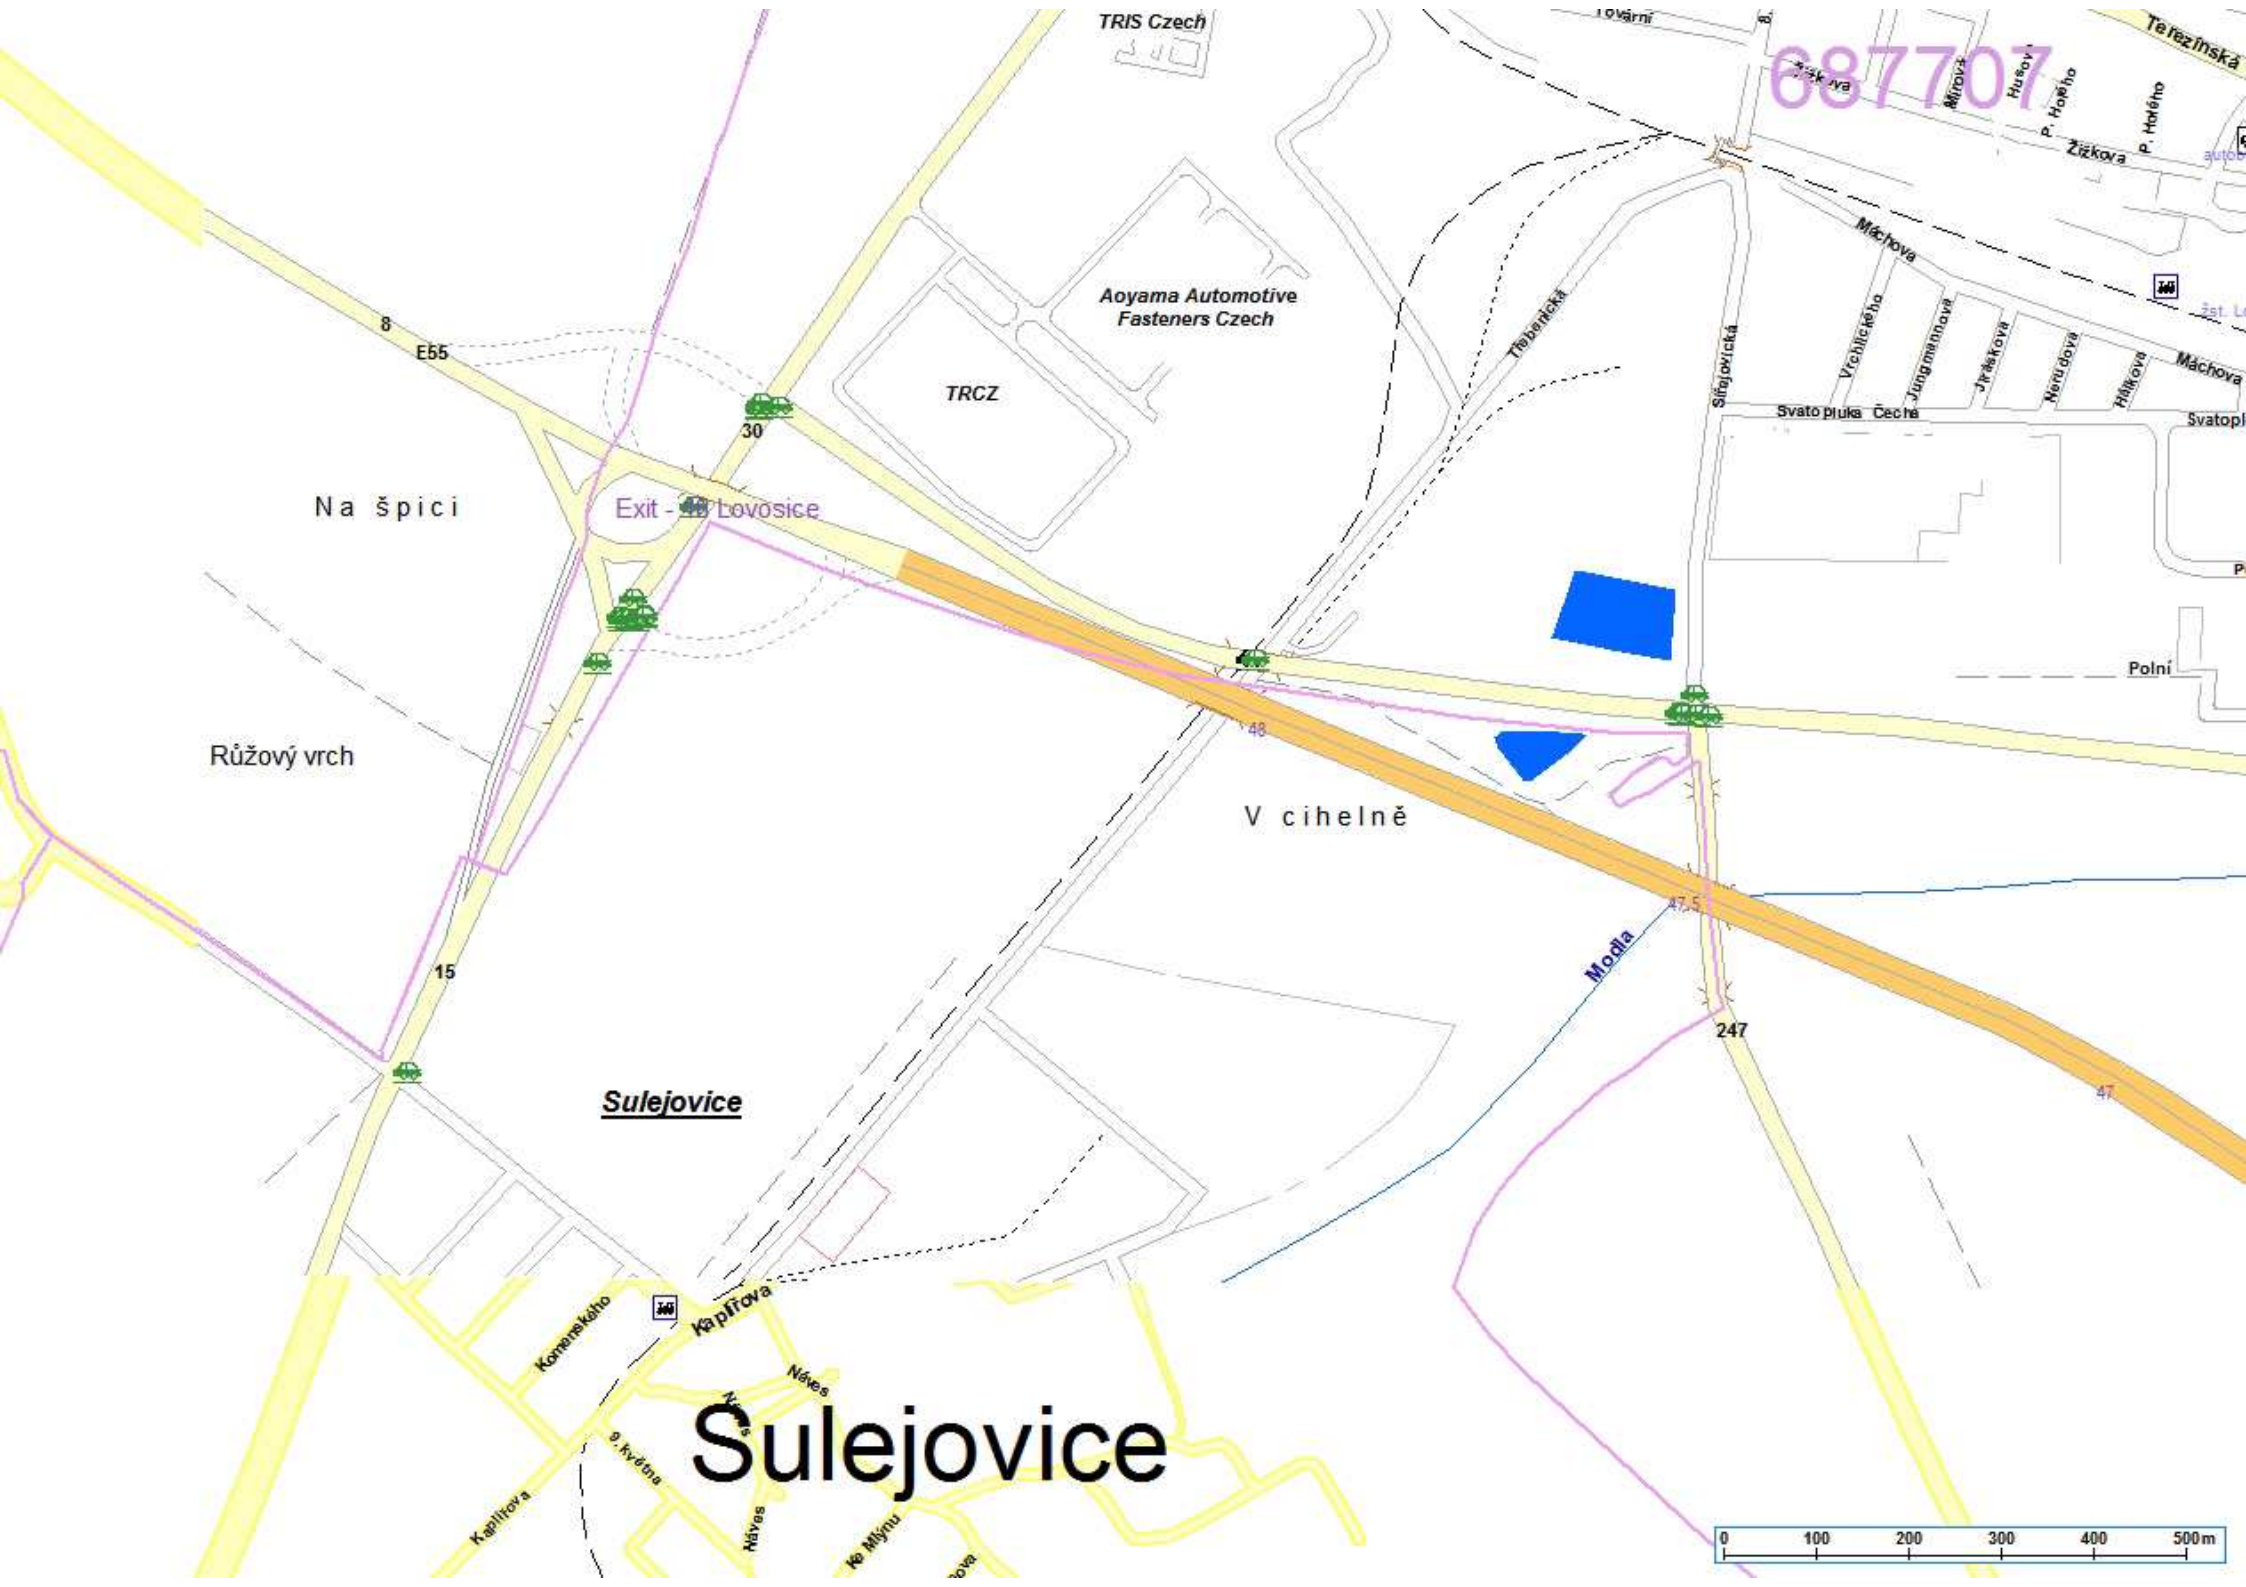

6877707

Na špici

Aoyama Automotive Fasteners Czech

TRCZ

Exit - Lovosice

Růžový vrch

V cihelně

Sulejovice

**Sulejovice**

U cesty

Lovoská

Ústecká

Václavova

žel. zast. Lovosice město

Hluboká

Labská

Labská

Přiční

Přiční

Baráková

Na Žabáku

Resslova

Labe

žel. zast. Lovosice

Volkerova

Vokří

0 50 100 150 200m