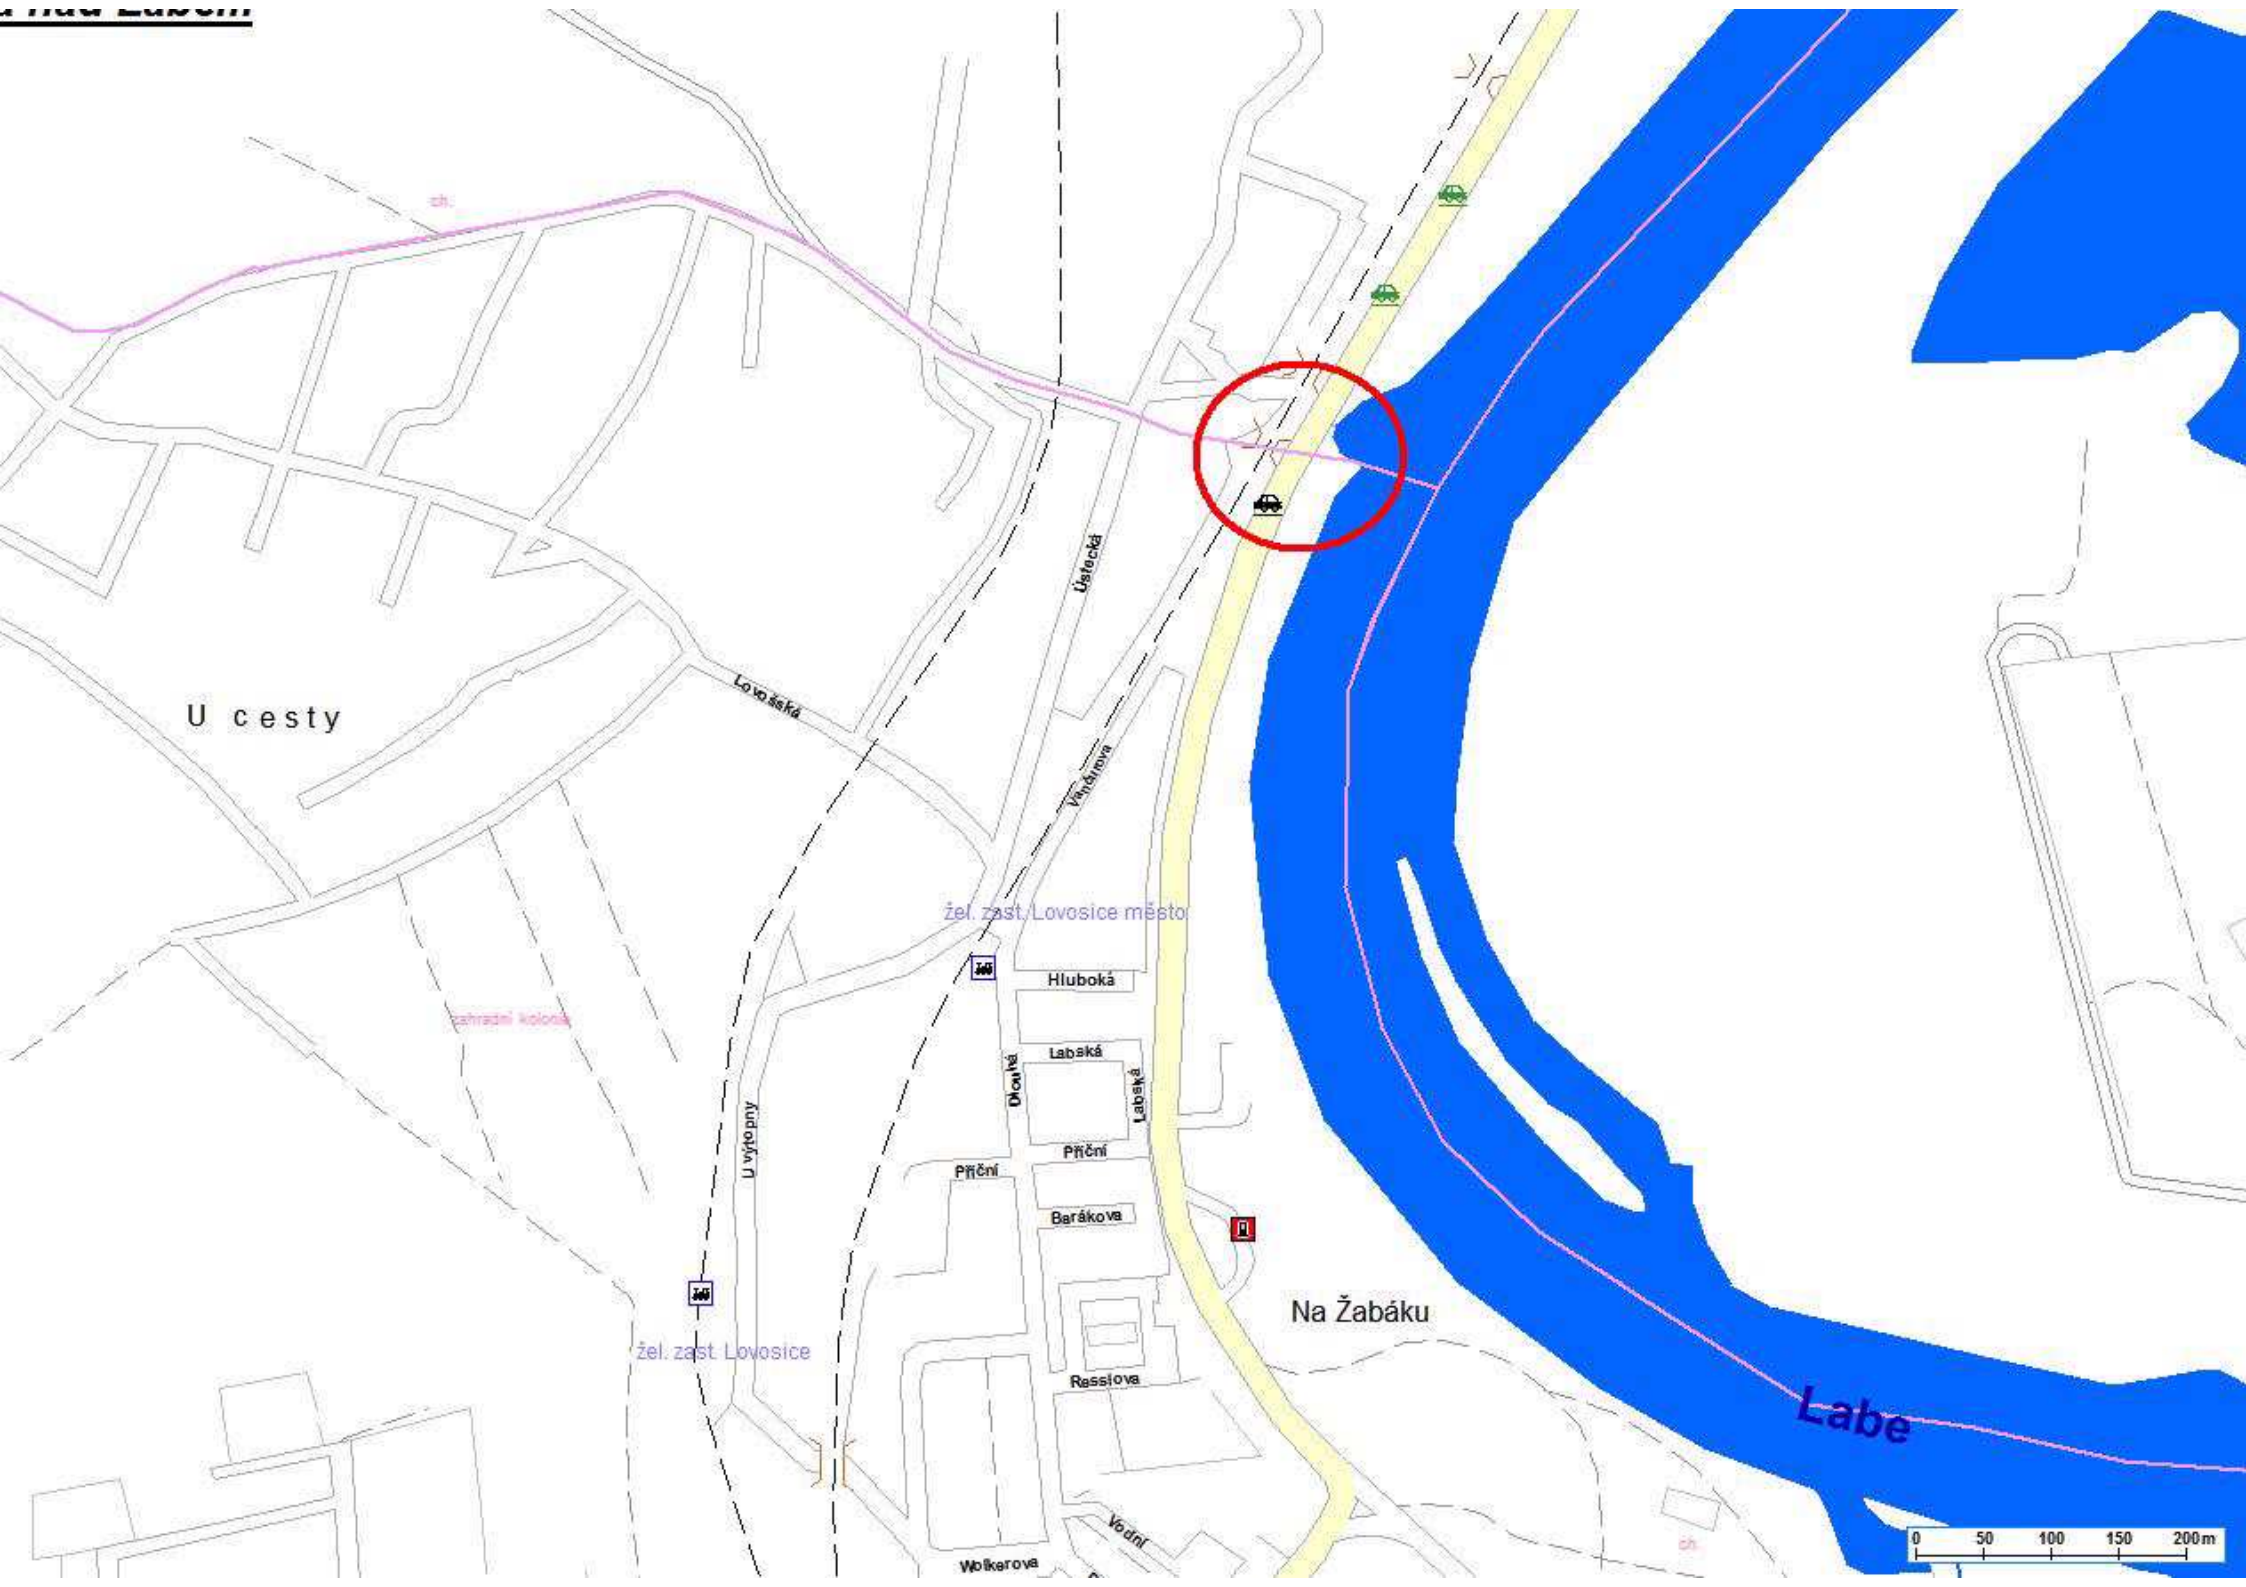

6877707

Na špici

Aoyama Automotive Fasteners Czech

TRCZ

Exit - Lovosice

Růžový vrch

V cihelně

Sulejovice

**Sulejovice**

U cesty

Lovoská

Ústecká

Václavova

žel. zast. Lovosice město

Hluboká

Labská

Labská

Přiční

Přiční

Baráková

Na Žabáku

Resslova

Labe

žel. zast. Lovosice

Volkerova

Vokří

0 50 100 150 200m