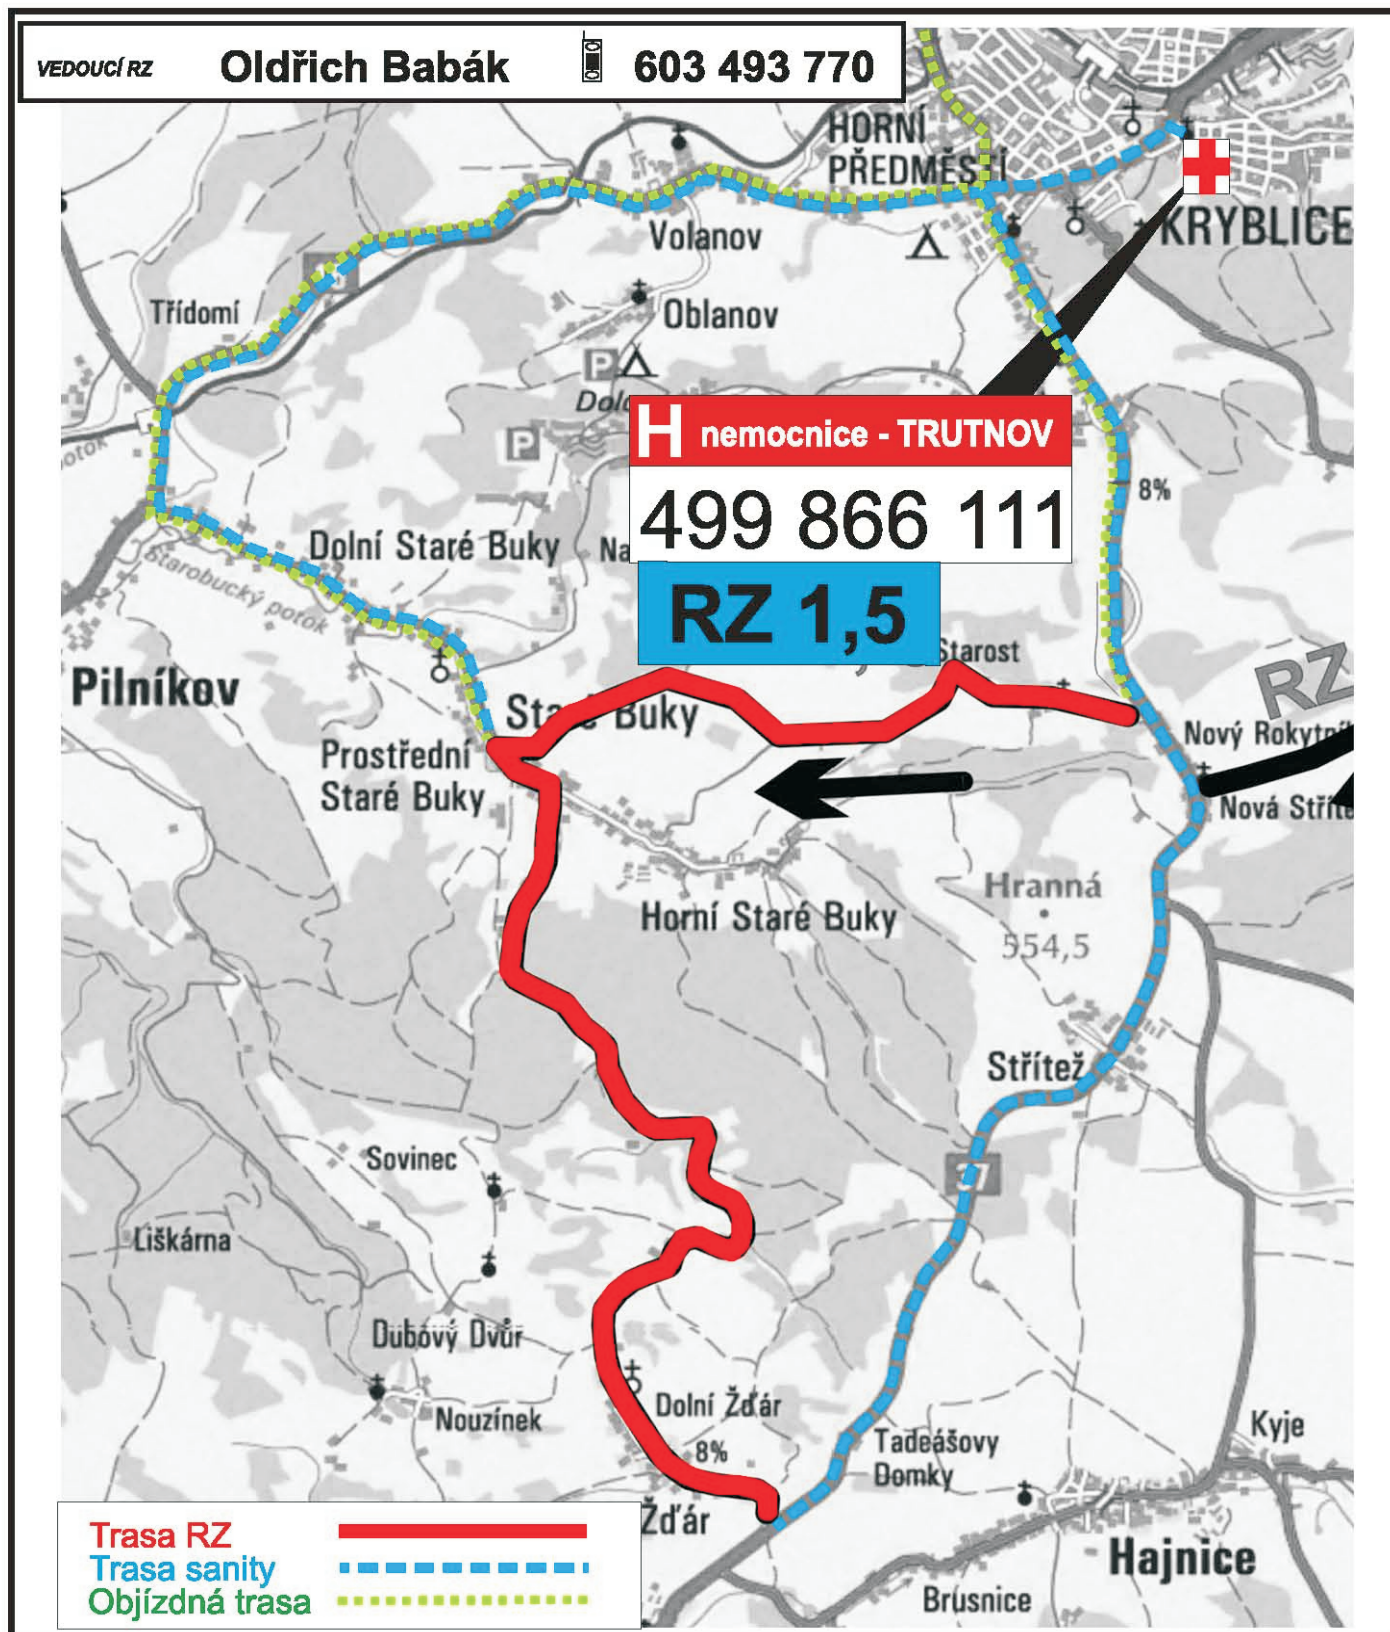

4. Rally Krkonoše - 18. - 19. 6. 2010

RZ 1,5 - trasy sanit a objezdové trasy

Strana

44

Bezpečnostní plán - SOS telefon 776 002 761