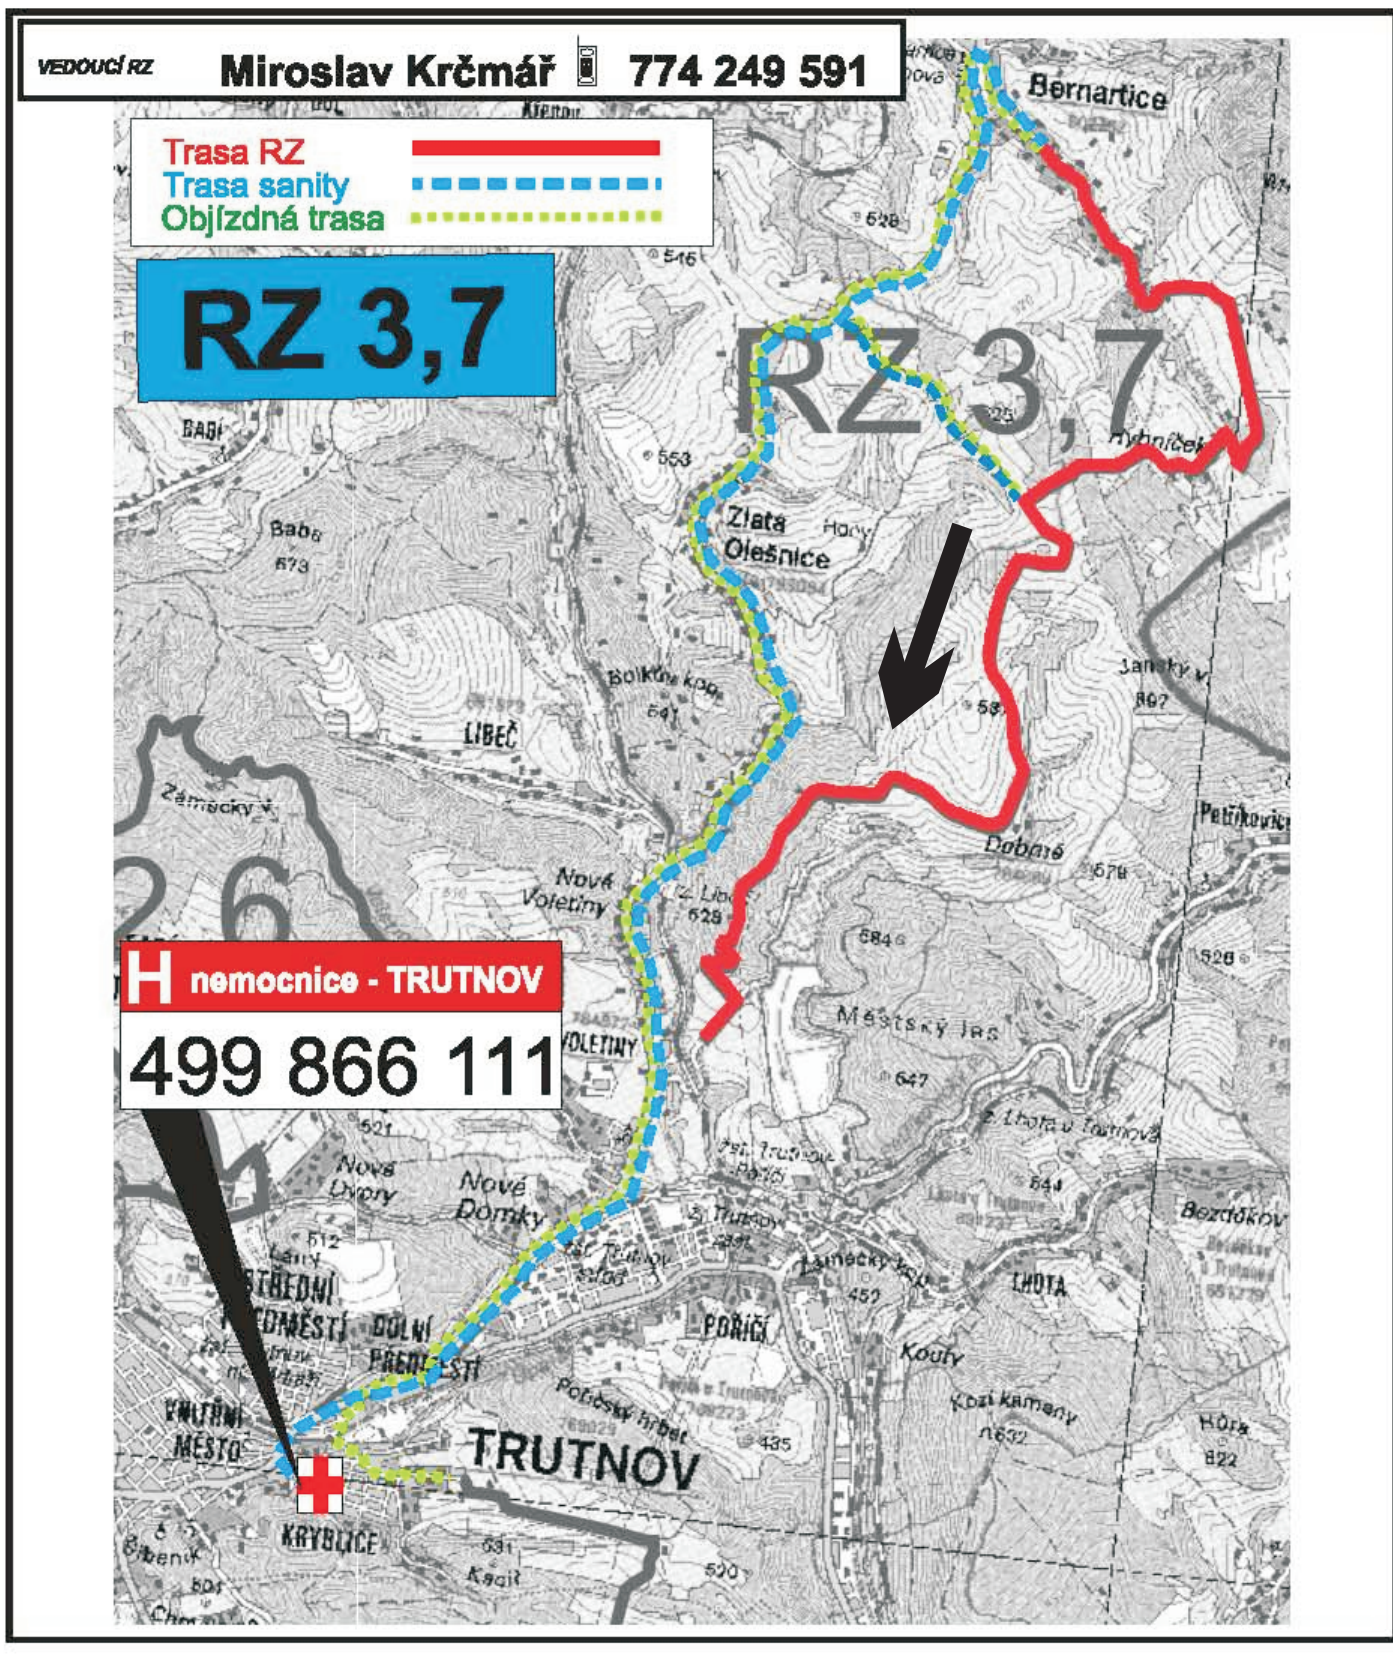

# 4. Rally Krkonoše - 18. - 19. 6. 2010

RZ 3,7 - trasy sanit a objezdové trasy

Strana

60

Bezpečnostní plán - SOS telefon 776 002 761