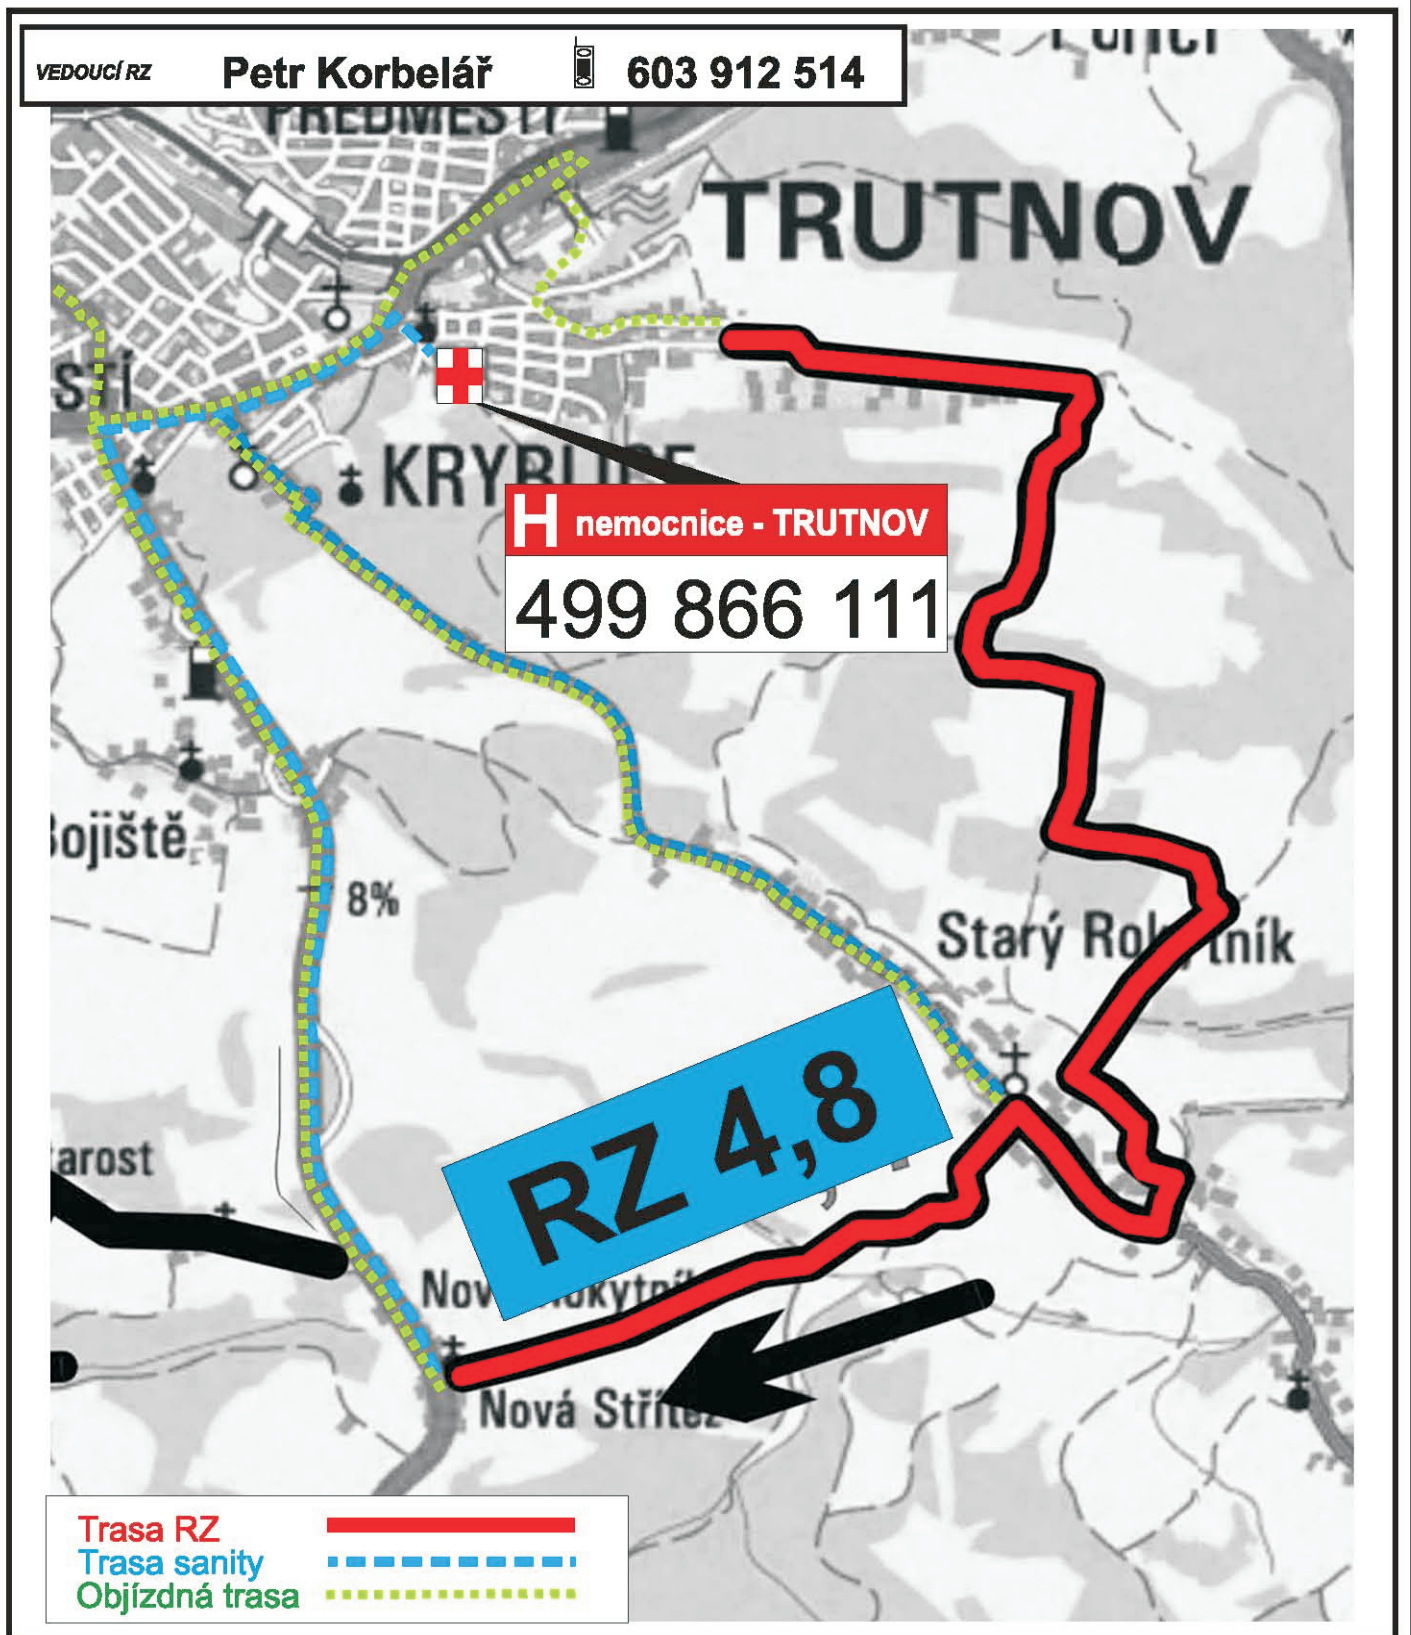

# 4. Rally Krkonoše - 18. - 19. 6. 2010

RZ 4,8 - trasy sanit a objezdové trasy

Strana

70

Bezpečnostní plán - SOS telefon 776 002 761