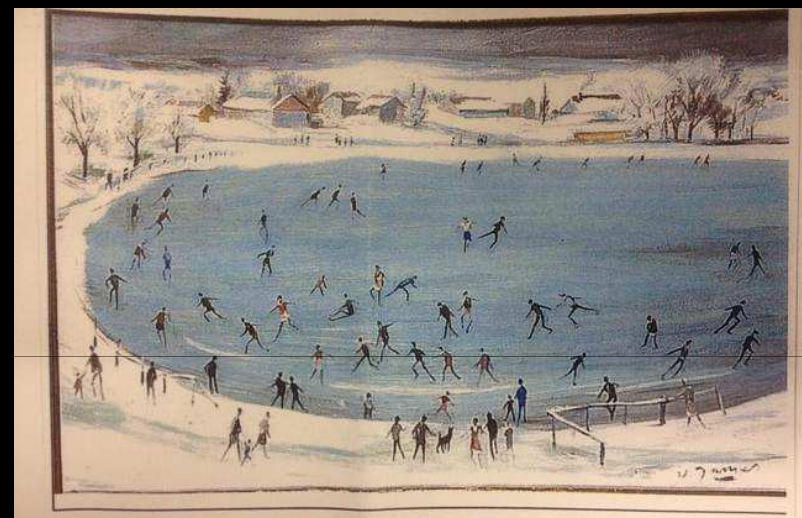

Kontakt:

Policejní prezidium ČR

Tel.: +420 974 834 576

E-mail: uskpv.seud@mvr.cz

Čl. 06/2013 Krádež obrazů ze soukromého objektu, Nizozemí

Objekt : č. 8
Druh předmětu : Obraz / olej na plátně
Název : Malé zamrzlé jezero
Autor : Willy James
Materiál : Plátno
Rozměry : 51 x 59 cm
Datum odcizení : 30.12.2012 – 31.12.2012
Místo odcizení : Soukromý objekt, Nizozemí