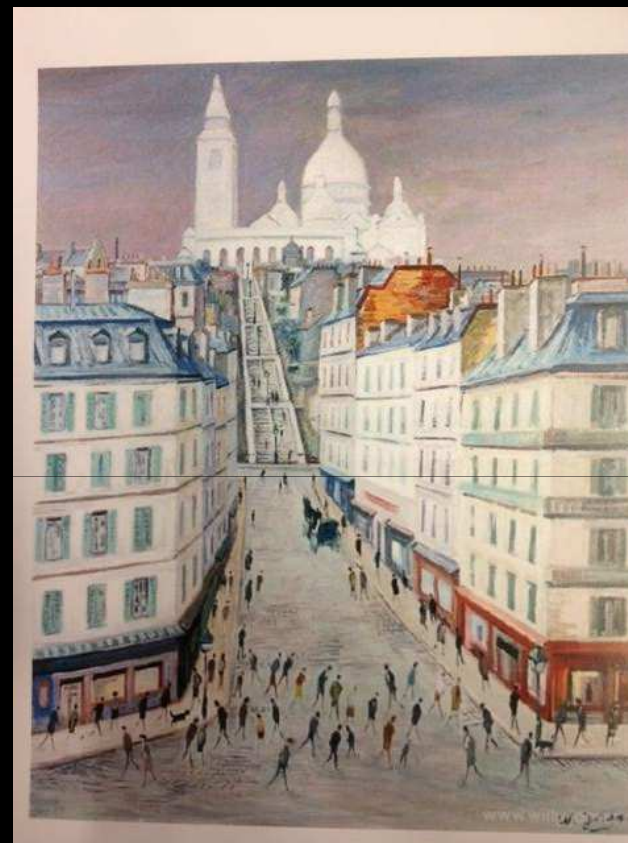

Kontakt:

Policejní prezidium ČR

Tel.: +420 974 834 576

E-mail: uskpv.seud@mvr.cz

Čl. 06/2013 Krádež obrazů ze soukromého objektu, Nizozemí

Objekt : č. 12
Druh předmětu : Obraz / olej na plátně
Název : Le Sacre-Coeur a Rue Maller
Autor : Willy James
Materiál : Plátno
Rozměry : 99,7 x 81 cm
Datum odcizení : 30.12.2012 – 31.12.2012
Místo odcizení : Soukromý objekt, Nizozemí