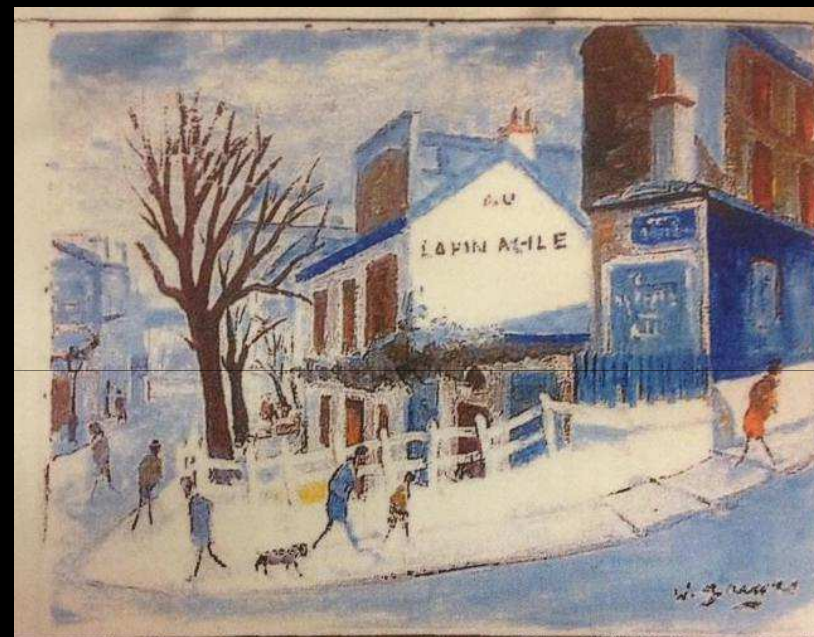

Kontakt:

Policejní prezidium ČR

Tel.: +420 974 834 576

E-mail: uskp.v.seud@mvr.cz

Čl. 06/2013 Krádež obrazů ze soukromého objektu, Nizozemí

Objekt : č. 3
Druh předmětu : Obraz / olej na plátně
Název : Montmartre Le Lapin Agile
pod sněhem
Autor : Willy James
Materiál : Plátno
Rozměry : 30 x 38 cm
Datum odcizení : 30.12.2012 – 31.12.2012
Místo odcizení : Soukromý objekt, Nizozemí