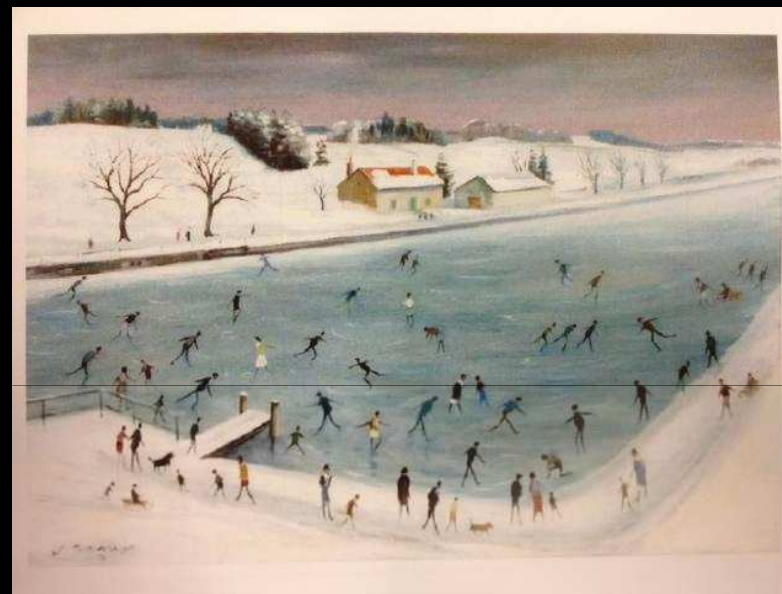

Kontakt:

Policejní prezidium ČR

Tel.: +420 974 834 576

E-mail: uskpv.seud@mvr.cz

Čl. 06/2013 Krádež obrazů ze soukromého objektu, Nizozemí

Objekt : č. 11
Druh předmětu : Obraz / olej na plátně
Název : Zamrzlá řeka a bruslaři
Autor : Willy James
Materiál : Plátno
Rozměry : 70 x 100 cm
Datum odcizení : 30.12.2012 – 31.12.2012
Místo odcizení : Soukromý objekt, Nizozemí