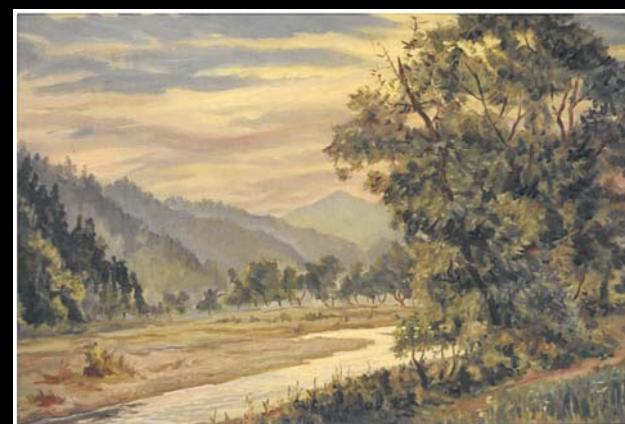

Čl. 22/2008 Krádež obrazu z bytu ve městě Suceava, Maďarsko

Objekt : č. 3

Druh předmětu : obraz
Název předmětu : Moldávie po záplavách
Autor : George Baron Lovendal
Materiál : olej na plátně
Rozměry : 60 x 40 cm
Popis : V pravém dolním rohu je podpis
GAL. Obraz má tmavě hnědý
rám.

Datace : rok 1960
Datum odcizení : 5.4.2008 – 25.4.2008
Místo odcizení : Soukromý objekt ve městě
Suceava, Maďarsko.

Kontakt:

Policejní prezidium ČR

Tel.: +420 974 834 339

E-mail: ukpvkd@mvcv.cz