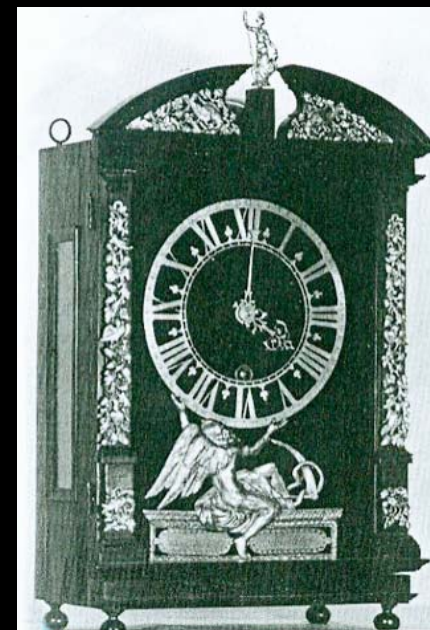

Čl. 29/2009 Krádež hodin ve městě Ukkel, Belgie

Objekt : č. 5

Druh předmětu : hodiny
Název předmětu : Hodiny stolní
Autor : Johannes van Ceulen
Materiál : ebenové dřevo doplněné
bronzovými součástmi

Datace : 1690 – 1700
Rozměry : výška 49,3 cm
Popis : Unikátní umělecké dílo, podepsáno:
JOHANNES VAN CEULEN. HAGHE.

Datum odcizení : 16.3.2008
Místo odcizení : Přesně neuvedené místo v městě
Unkel, Belgie.

Kontakt:

Policejní prezidium ČR

Tel.: +420 974 834 576

E-mail: uskp.v.seud@mvr.cz