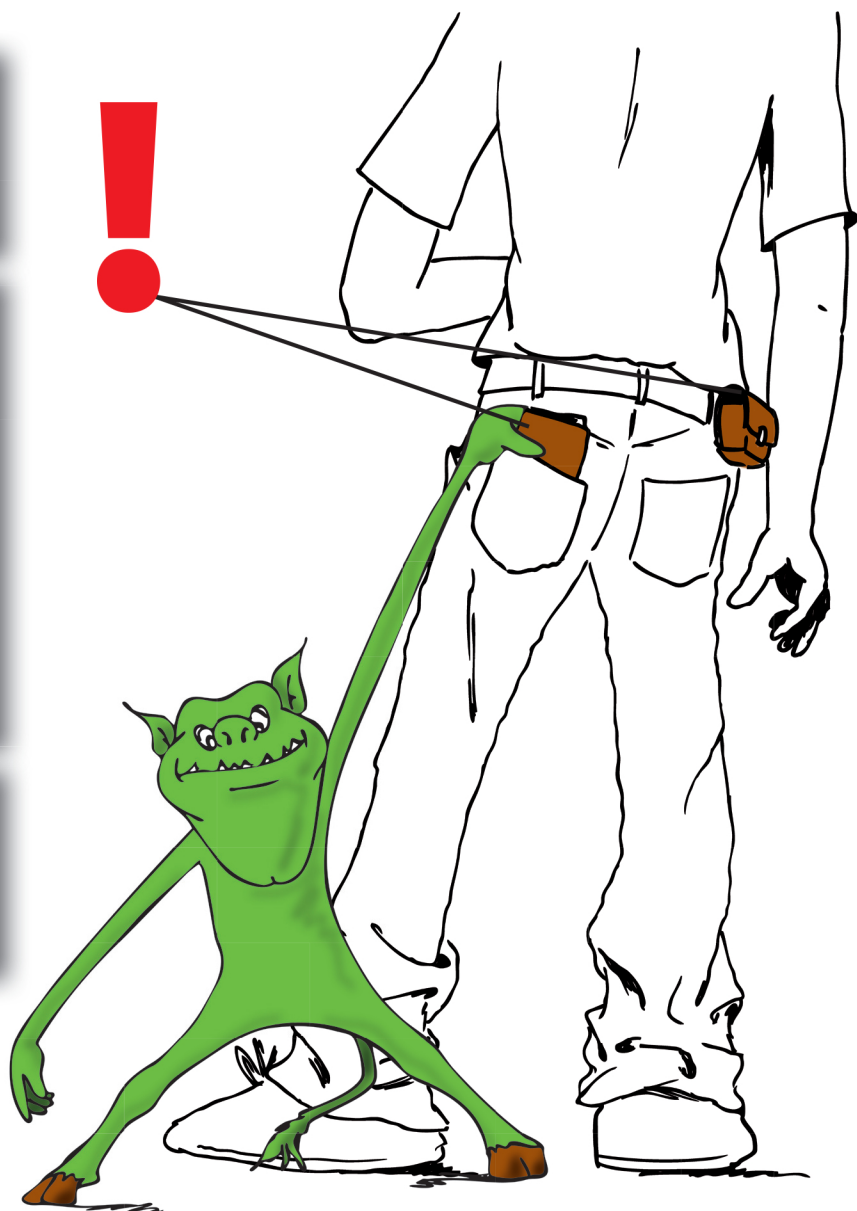

POZOR NA NĚ!

ŠMÁTRALKA TLAČENICOVÁ

Smatrus grupus

Místo výskytu

- Místa s vysokou koncentrací osob.

Způsob obživy

- Natlačí se na svou oběť a nejčastěji ze zadní kapsy kalhot odcizí peněženku, či telefon.
- Loví ve skupině.
- Zaměřuje se hlavně na muže.

Prevence

- Cenné věci nenoste v zadních kapsách kalhot.

V případě výskytu: ☎ 158

Tento materiál byl pořízen z finančních prostředků poskytnutých hlavním městem Prahou na prevenci kriminality.