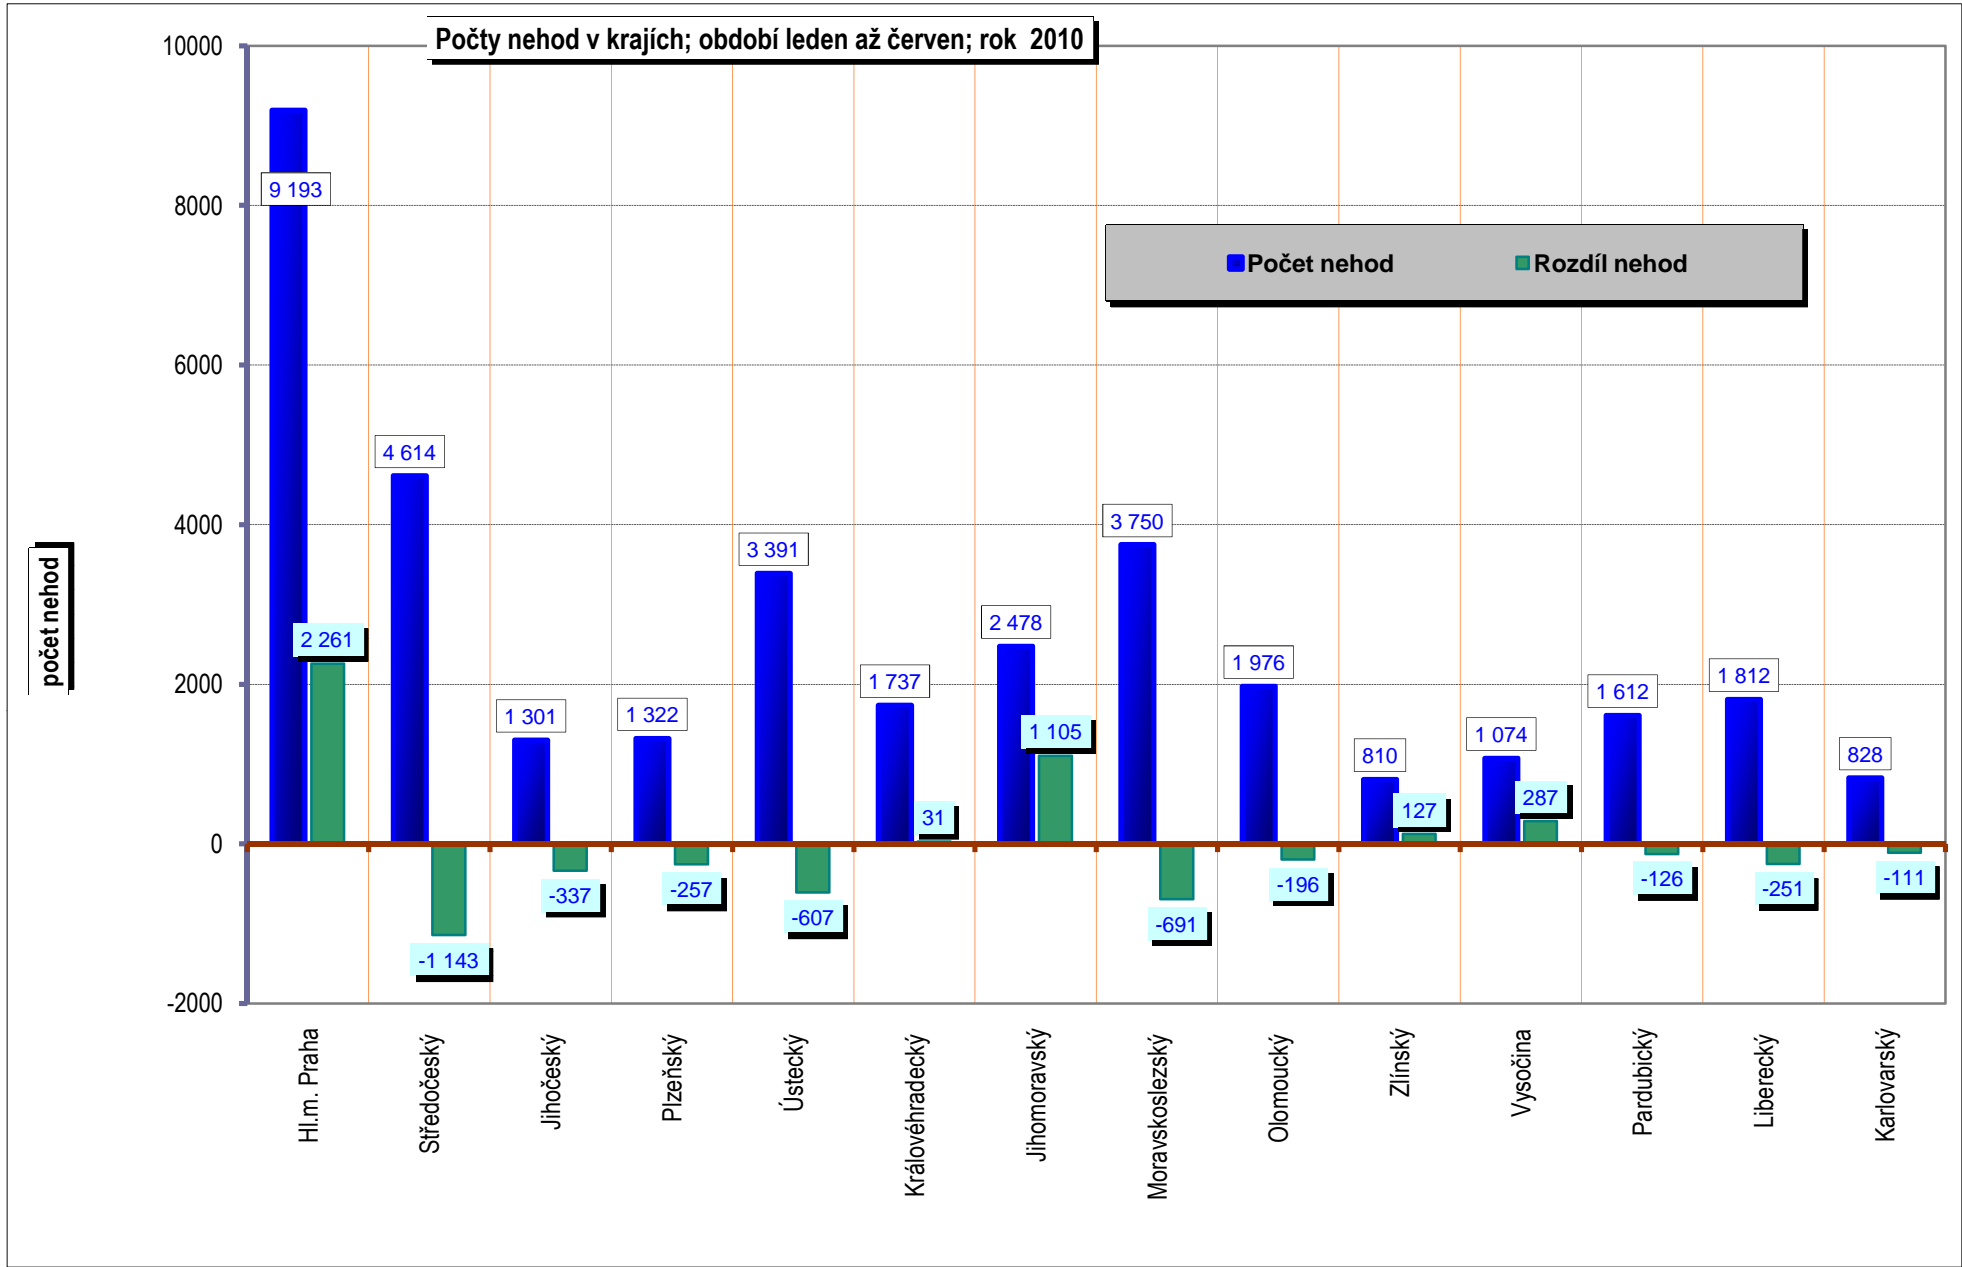

Počty usmrcených osob v krajích; období leden až červen; rok 2010

Počty nehod v krajích; období leden až červen; rok 2010

Věkové kategorie usmrcených osob; období leden až červen; rok 2010

Věková kategorie usmrcených -období leden až červen - rozdíl oproti r. 2009;

POROVNÁNÍ MĚSÍCŮ - počet nehod; rok 2009 až 2010

POROVNÁNÍ MĚSÍČŮ - počet usmrcených osob; rok 2009 až 2010

Porovnání měsíců - rok 2010 oproti roku 2009

Porovnání dnů v týdnu - období leden až červen, rok 2010 a 2009

DENNÍ ČLENĚNÍ NEHOD - období leden až červen, rok 2009 a 2010

**DENNÍ ČLENĚNÍ USMRČENÝCH - období leden až červen, rok 2009 a 2010**

**POČET USMRČENÝCH OSOB**

■ ROK 2010

■ ROK 2009

**VÝVOJ POČTU NEHOD A JEJICH NÁSLEDKŮ,  
leden až červen; od r. 1989**