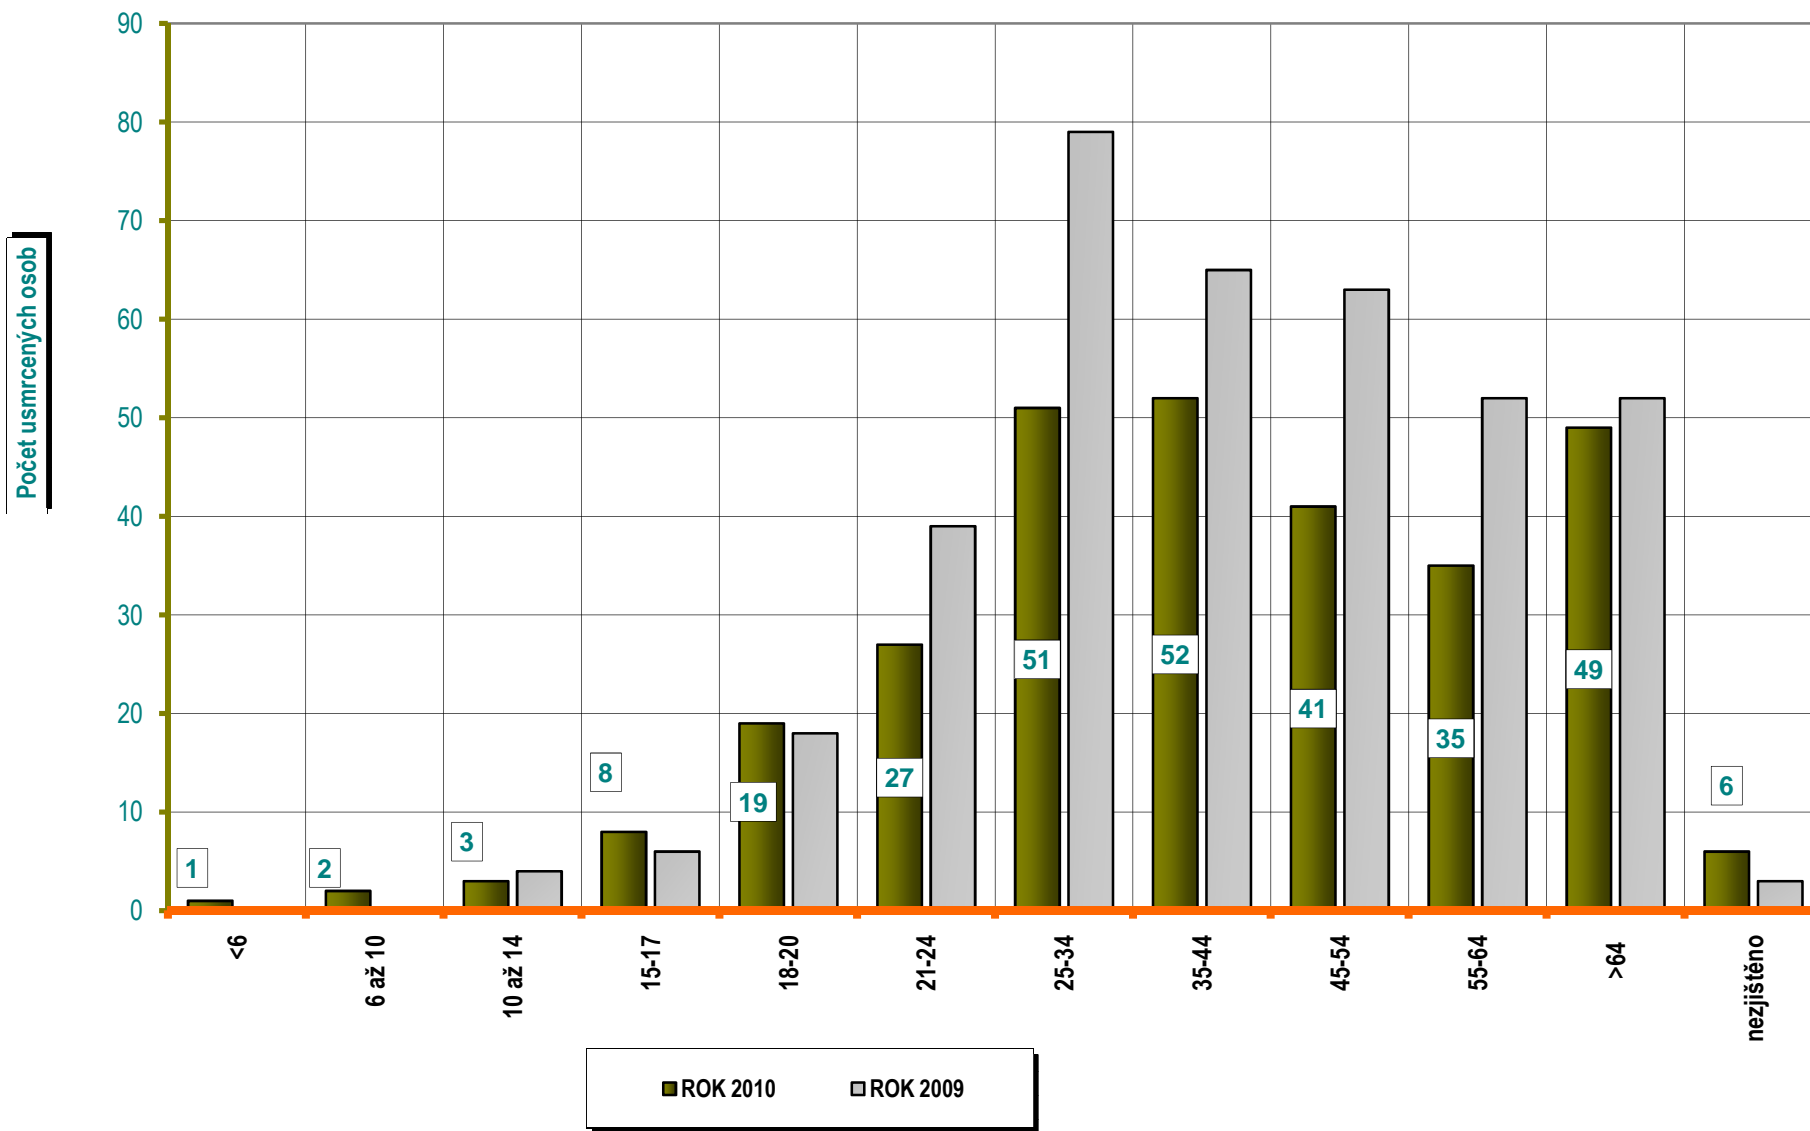

Počty usmrcených osob v krajích; období leden až červen; rok 2010

Počty nehod v krajích; období leden až červen; rok 2010

Věkové kategorie usmrcených osob; období leden až červen; rok 2010

Věková kategorie usmrcených -období leden až červen - rozdíl oproti r. 2009;

POROVNÁNÍ MĚSÍCŮ - počet nehod; rok 2009 až 2010

POROVNÁNÍ MĚSÍČŮ - počet usmrcených osob; rok 2009 až 2010

Porovnání měsíců - rok 2010 oproti roku 2009

Porovnání dnů v týdnu - období leden až červen, rok 2010 a 2009

DENNÍ ČLENĚNÍ NEHOD - období leden až červen, rok 2009 a 2010

**DENNÍ ČLENĚNÍ USMRČENÝCH - období leden až červen, rok 2009 a 2010**

**POČET USMRČENÝCH OSOB**

■ ROK 2010

■ ROK 2009

**VÝVOJ POČTU NEHOD A JEJICH NÁSLEDKŮ,  
leden až červen; od r. 1989**