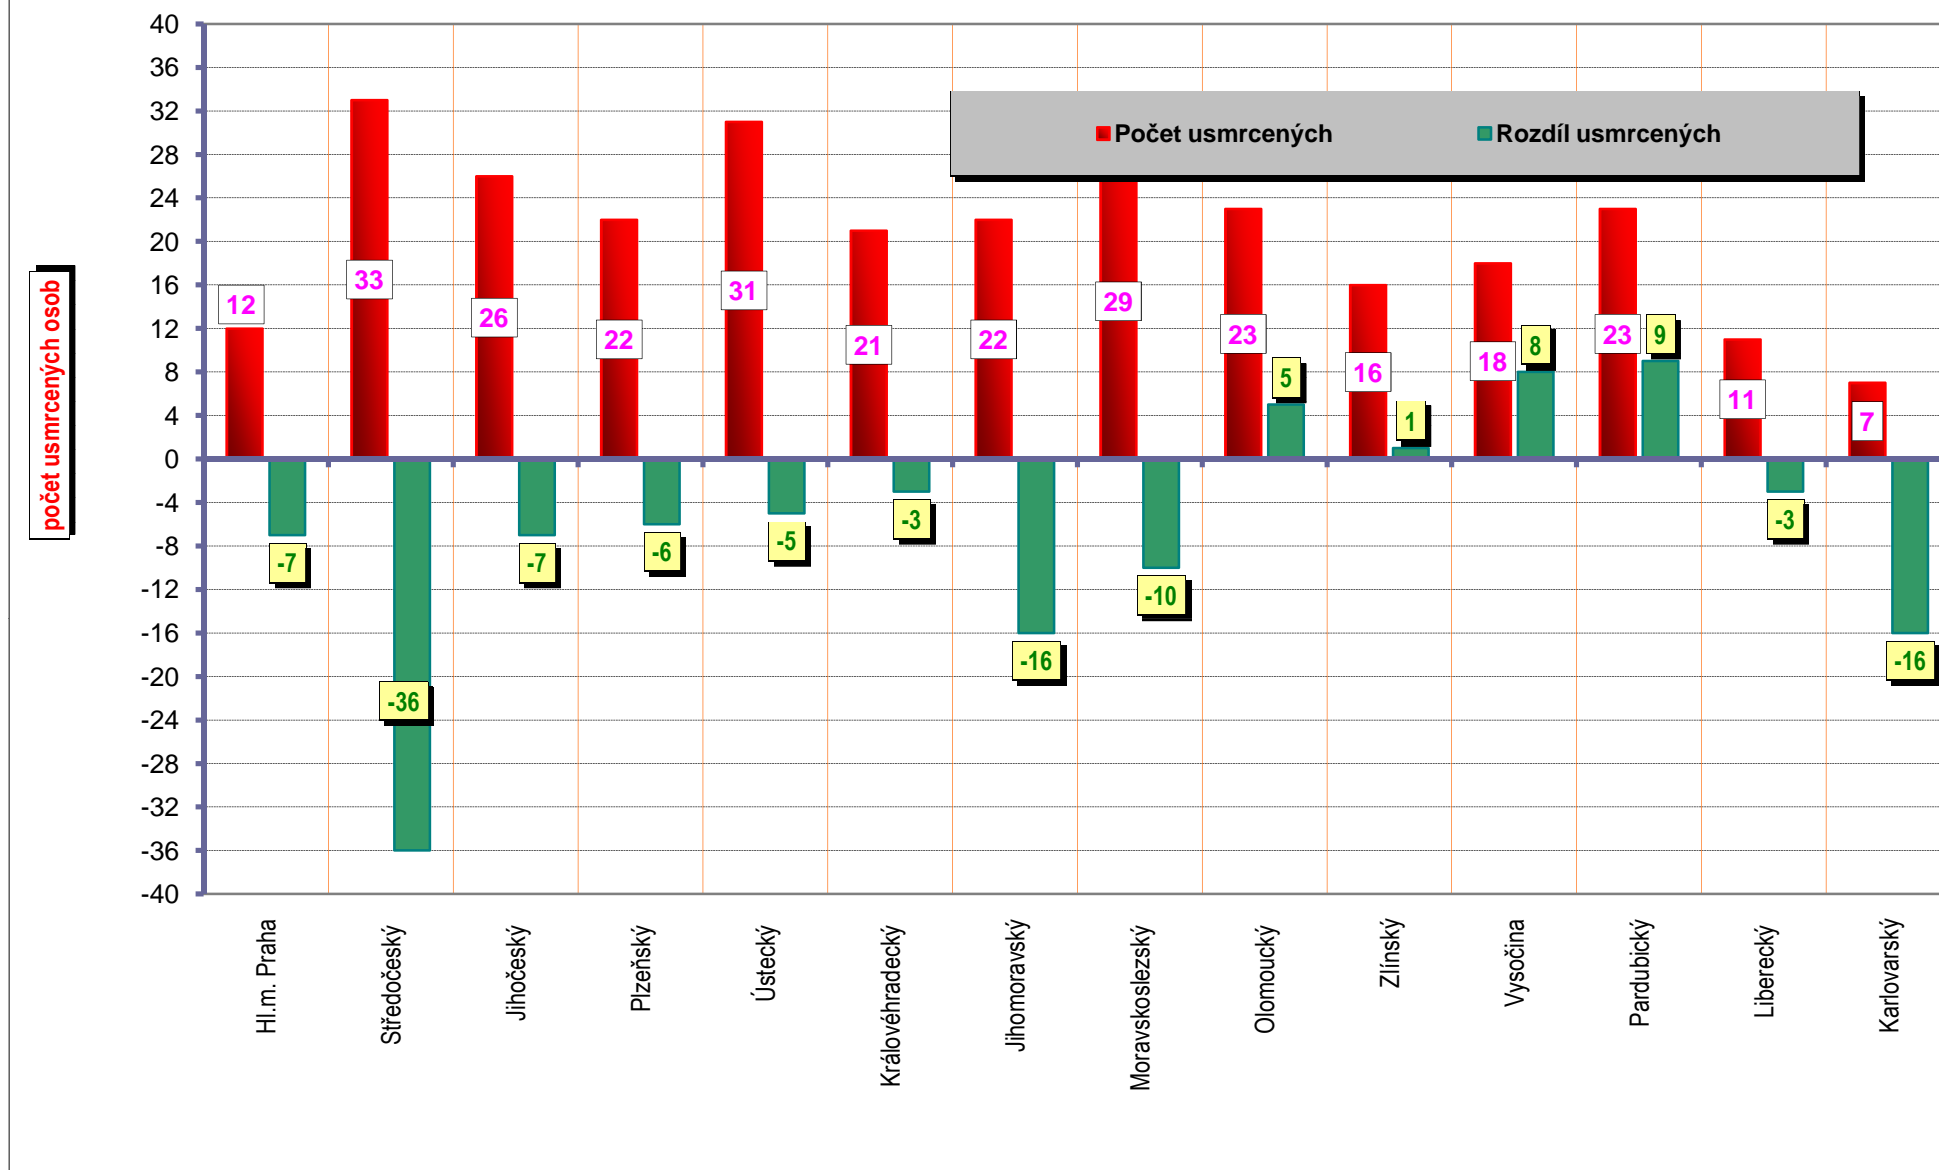

Počty usmrcených osob v krajích; období leden až červen; rok 2010

Počty nehod v krajích; období leden až červen; rok 2010

Věkové kategorie usmrcených osob; období leden až červen; rok 2010

Věková kategorie usmrcených -období leden až červen - rozdíl oproti r. 2009;

POROVNÁNÍ MĚSÍCŮ - počet nehod; rok 2009 až 2010

POROVNÁNÍ MĚSÍČŮ - počet usmrcených osob; rok 2009 až 2010

Porovnání měsíců - rok 2010 oproti roku 2009

Porovnání dnů v týdnu - období leden až červen, rok 2010 a 2009

DENNÍ ČLENĚNÍ NEHOD - období leden až červen, rok 2009 a 2010

**DENNÍ ČLENĚNÍ USMRČENÝCH - období leden až červen, rok 2009 a 2010**

**POČET USMRČENÝCH OSOB**

■ ROK 2010

■ ROK 2009

**VÝVOJ POČTU NEHOD A JEJICH NÁSLEDKŮ,  
leden až červen; od r. 1989**