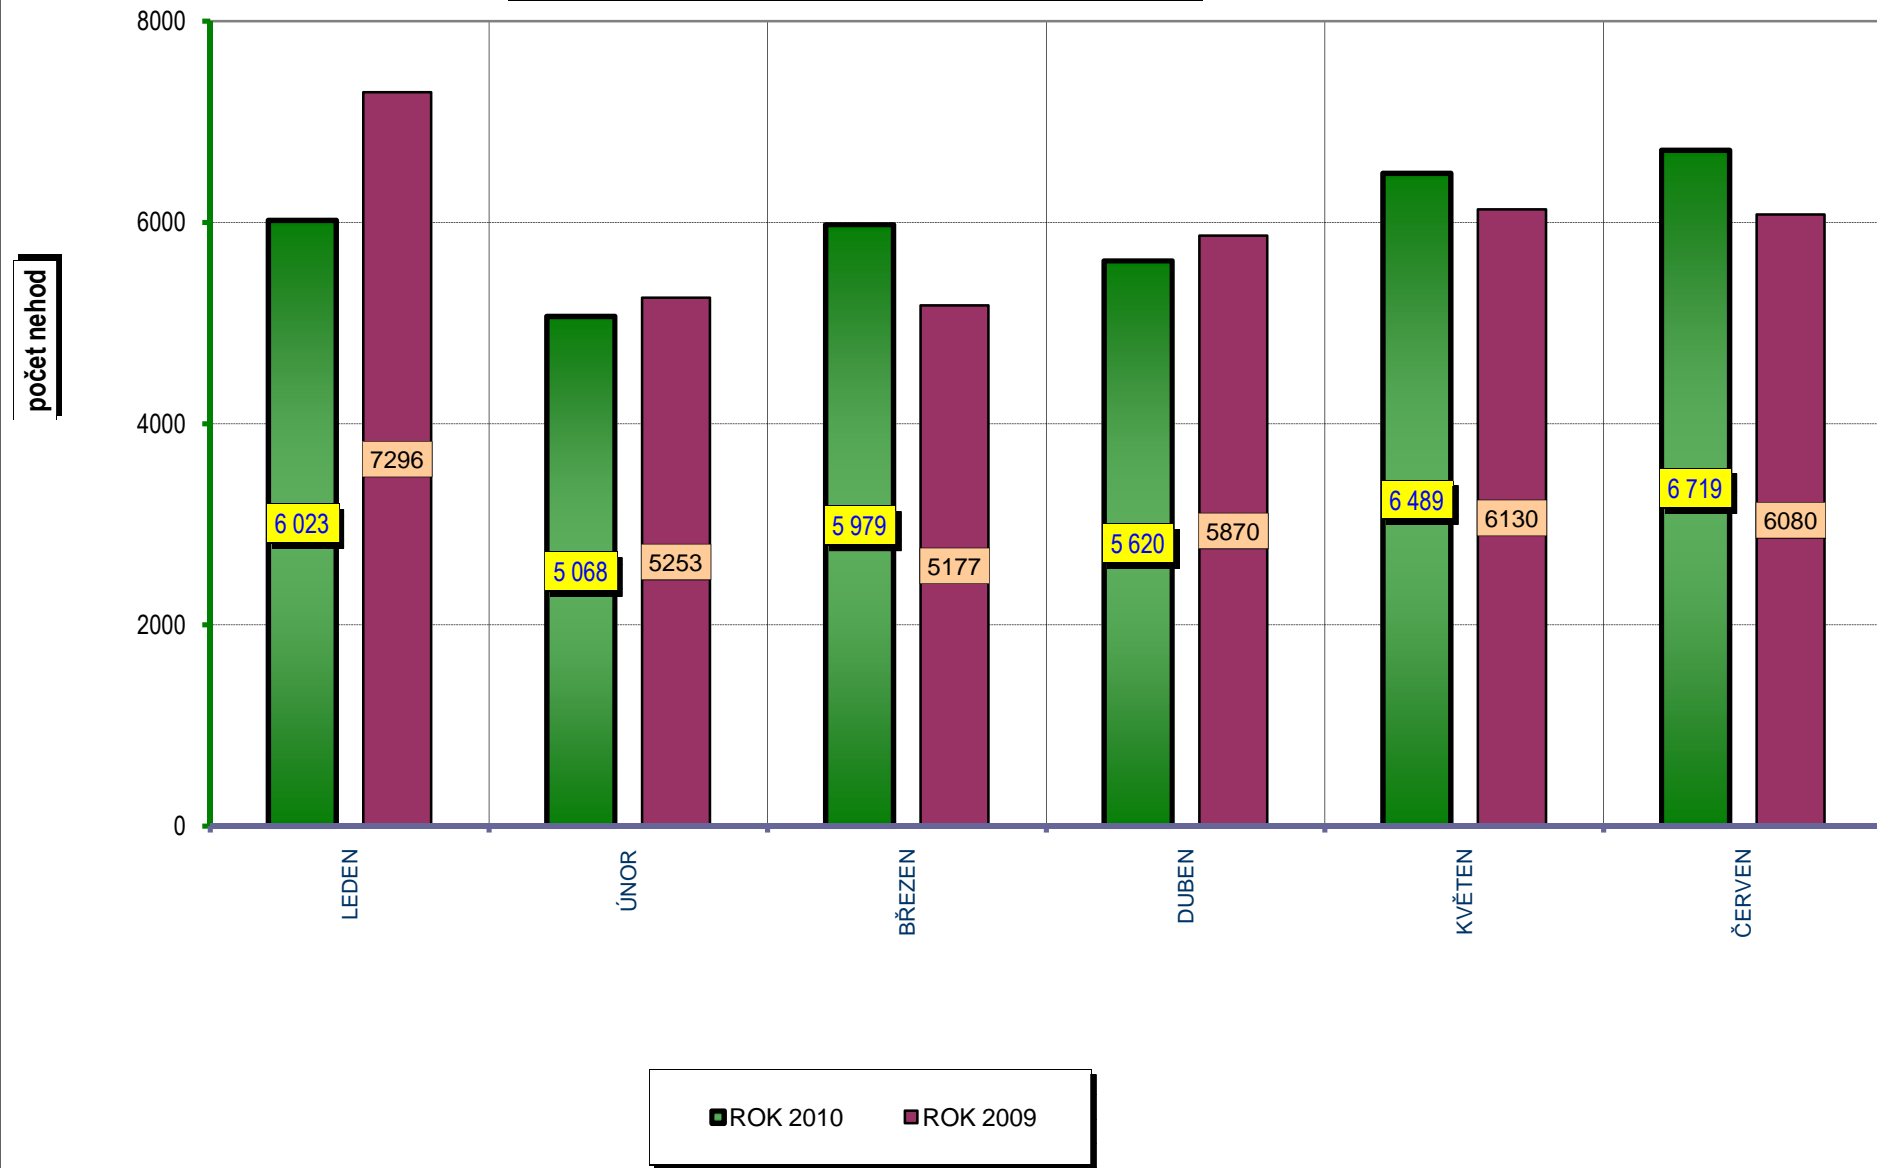

Počty usmrcených osob v krajích; období leden až červen; rok 2010

Počty nehod v krajích; období leden až červen; rok 2010

Věkové kategorie usmrcených osob; období leden až červen; rok 2010

Věková kategorie usmrcených -období leden až červen - rozdíl oproti r. 2009;

POROVNÁNÍ MĚSÍCŮ - počet nehod; rok 2009 až 2010

POROVNÁNÍ MĚSÍČŮ - počet usmrcených osob; rok 2009 až 2010

Porovnání měsíců - rok 2010 oproti roku 2009

Porovnání dnů v týdnu - období leden až červen, rok 2010 a 2009

DENNÍ ČLENĚNÍ NEHOD - období leden až červen, rok 2009 a 2010

**DENNÍ ČLENĚNÍ USMRČENÝCH - období leden až červen, rok 2009 a 2010**

**POČET USMRČENÝCH OSOB**

■ ROK 2010

■ ROK 2009

**VÝVOJ POČTU NEHOD A JEJICH NÁSLEDKŮ,  
leden až červen; od r. 1989**