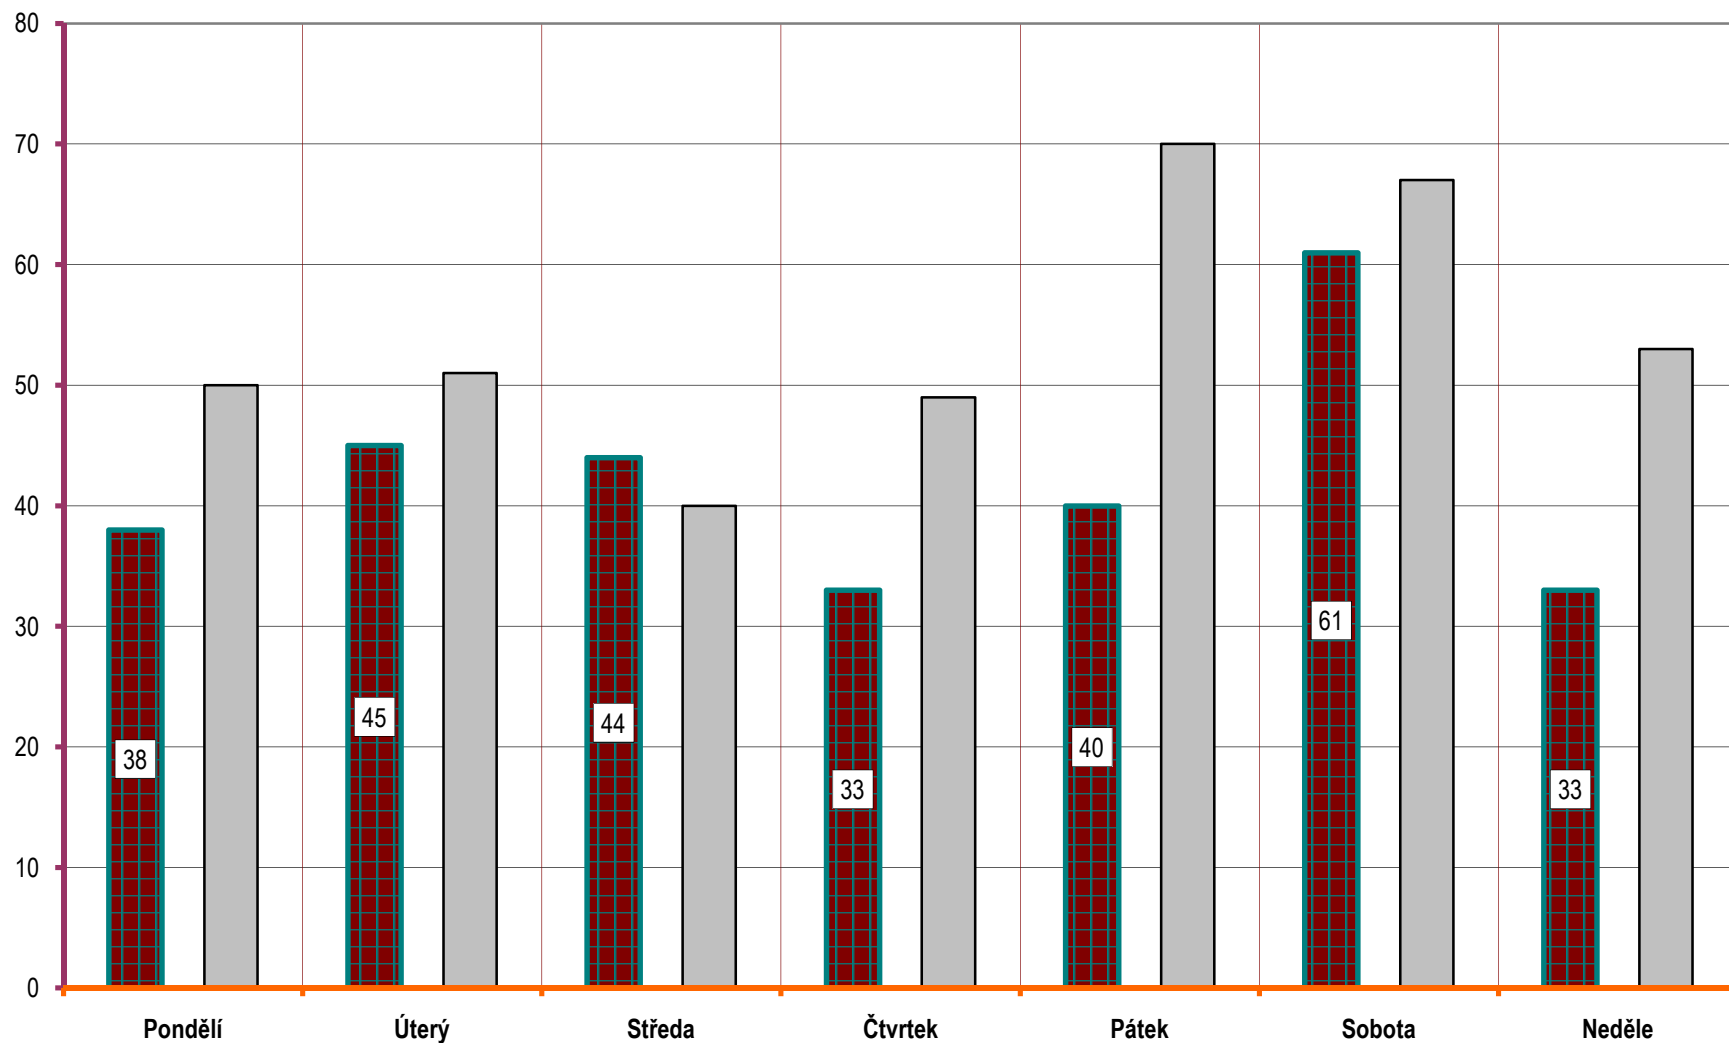

Počty usmrcených osob v krajích; období leden až červen; rok 2010

Počty nehod v krajích; období leden až červen; rok 2010

Věkové kategorie usmrcených osob; období leden až červen; rok 2010

Věková kategorie usmrcených -období leden až červen - rozdíl oproti r. 2009;

POROVNÁNÍ MĚSÍCŮ - počet nehod; rok 2009 až 2010

POROVNÁNÍ MĚSÍČŮ - počet usmrcených osob; rok 2009 až 2010

Porovnání měsíců - rok 2010 oproti roku 2009

Porovnání dnů v týdnu - období leden až červen, rok 2010 a 2009

DENNÍ ČLENĚNÍ NEHOD - období leden až červen, rok 2009 a 2010

**DENNÍ ČLENĚNÍ USMRČENÝCH - období leden až červen, rok 2009 a 2010**

**POČET USMRČENÝCH OSOB**

■ ROK 2010

■ ROK 2009

**VÝVOJ POČTU NEHOD A JEJICH NÁSLEDKŮ,  
leden až červen; od r. 1989**