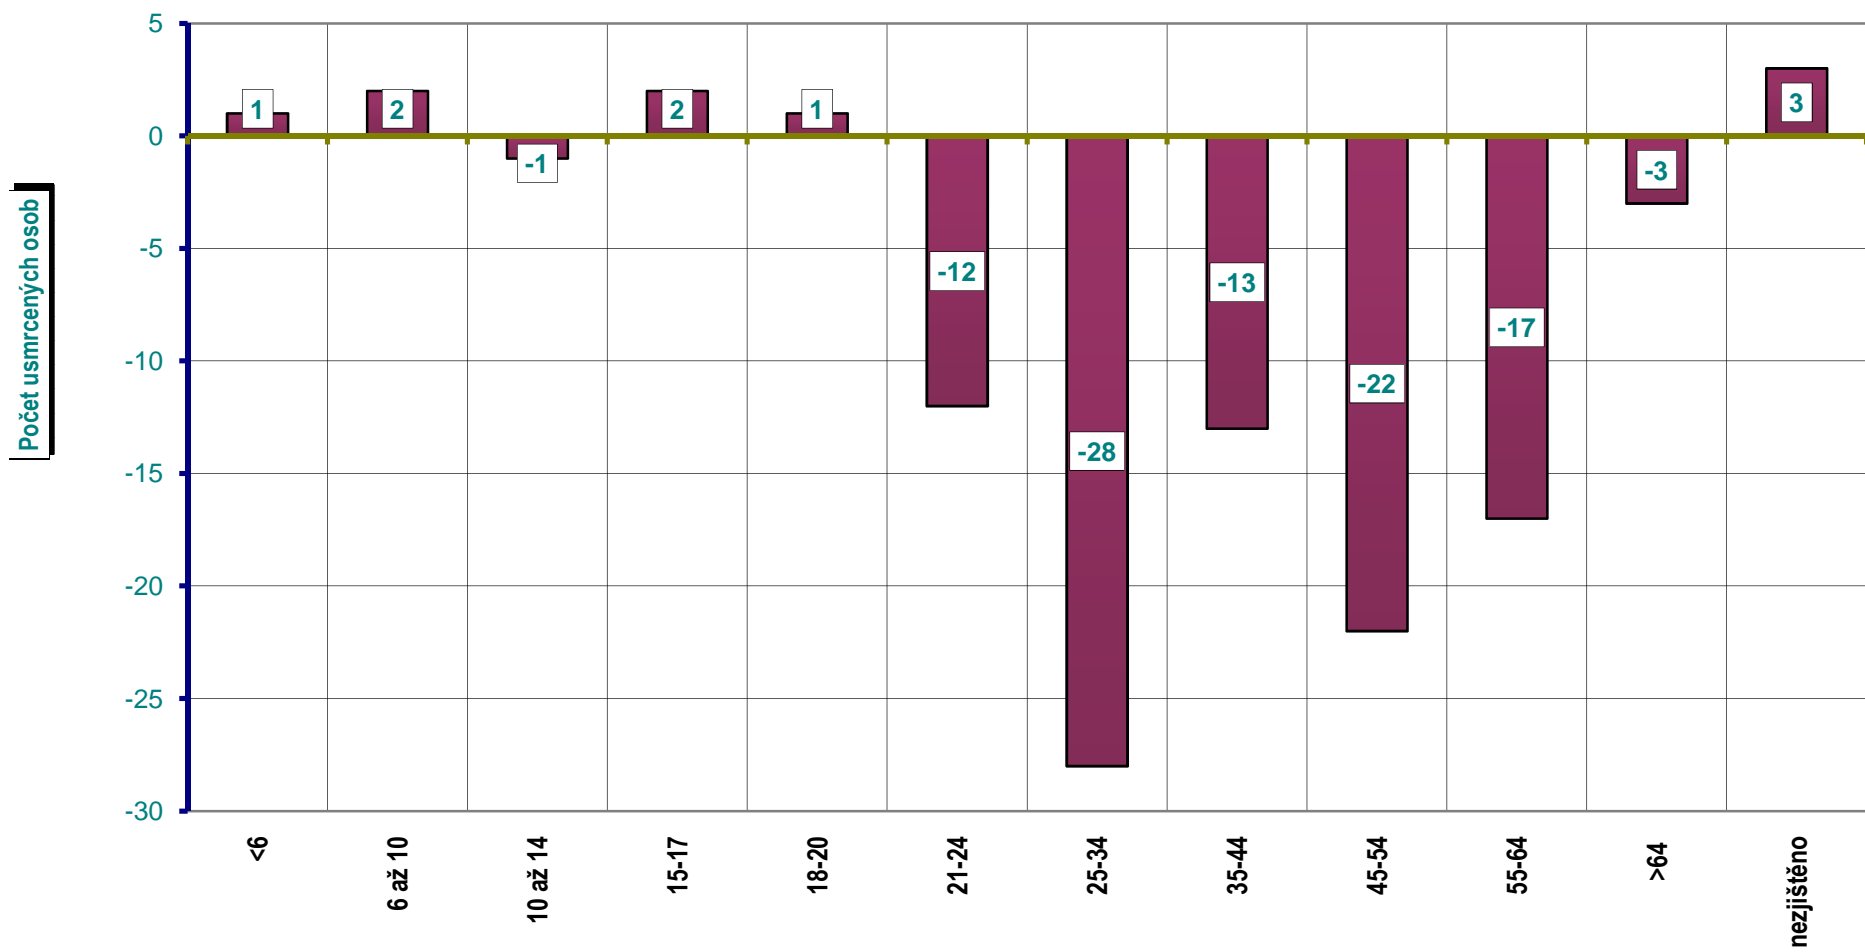

Počty usmrcených osob v krajích; období leden až červen; rok 2010

Počty nehod v krajích; období leden až červen; rok 2010

Věkové kategorie usmrcených osob; období leden až červen; rok 2010

Věková kategorie usmrcených -období leden až červen - rozdíl oproti r. 2009;

POROVNÁNÍ MĚSÍCŮ - počet nehod; rok 2009 až 2010

POROVNÁNÍ MĚSÍČŮ - počet usmrcených osob; rok 2009 až 2010

Porovnání měsíců - rok 2010 oproti roku 2009

Porovnání dnů v týdnu - období leden až červen, rok 2010 a 2009

DENNÍ ČLENĚNÍ NEHOD - období leden až červen, rok 2009 a 2010

**DENNÍ ČLENĚNÍ USMRČENÝCH - období leden až červen, rok 2009 a 2010**

**POČET USMRČENÝCH OSOB**

■ ROK 2010

■ ROK 2009

**VÝVOJ POČTU NEHOD A JEJICH NÁSLEDKŮ,  
leden až červen; od r. 1989**