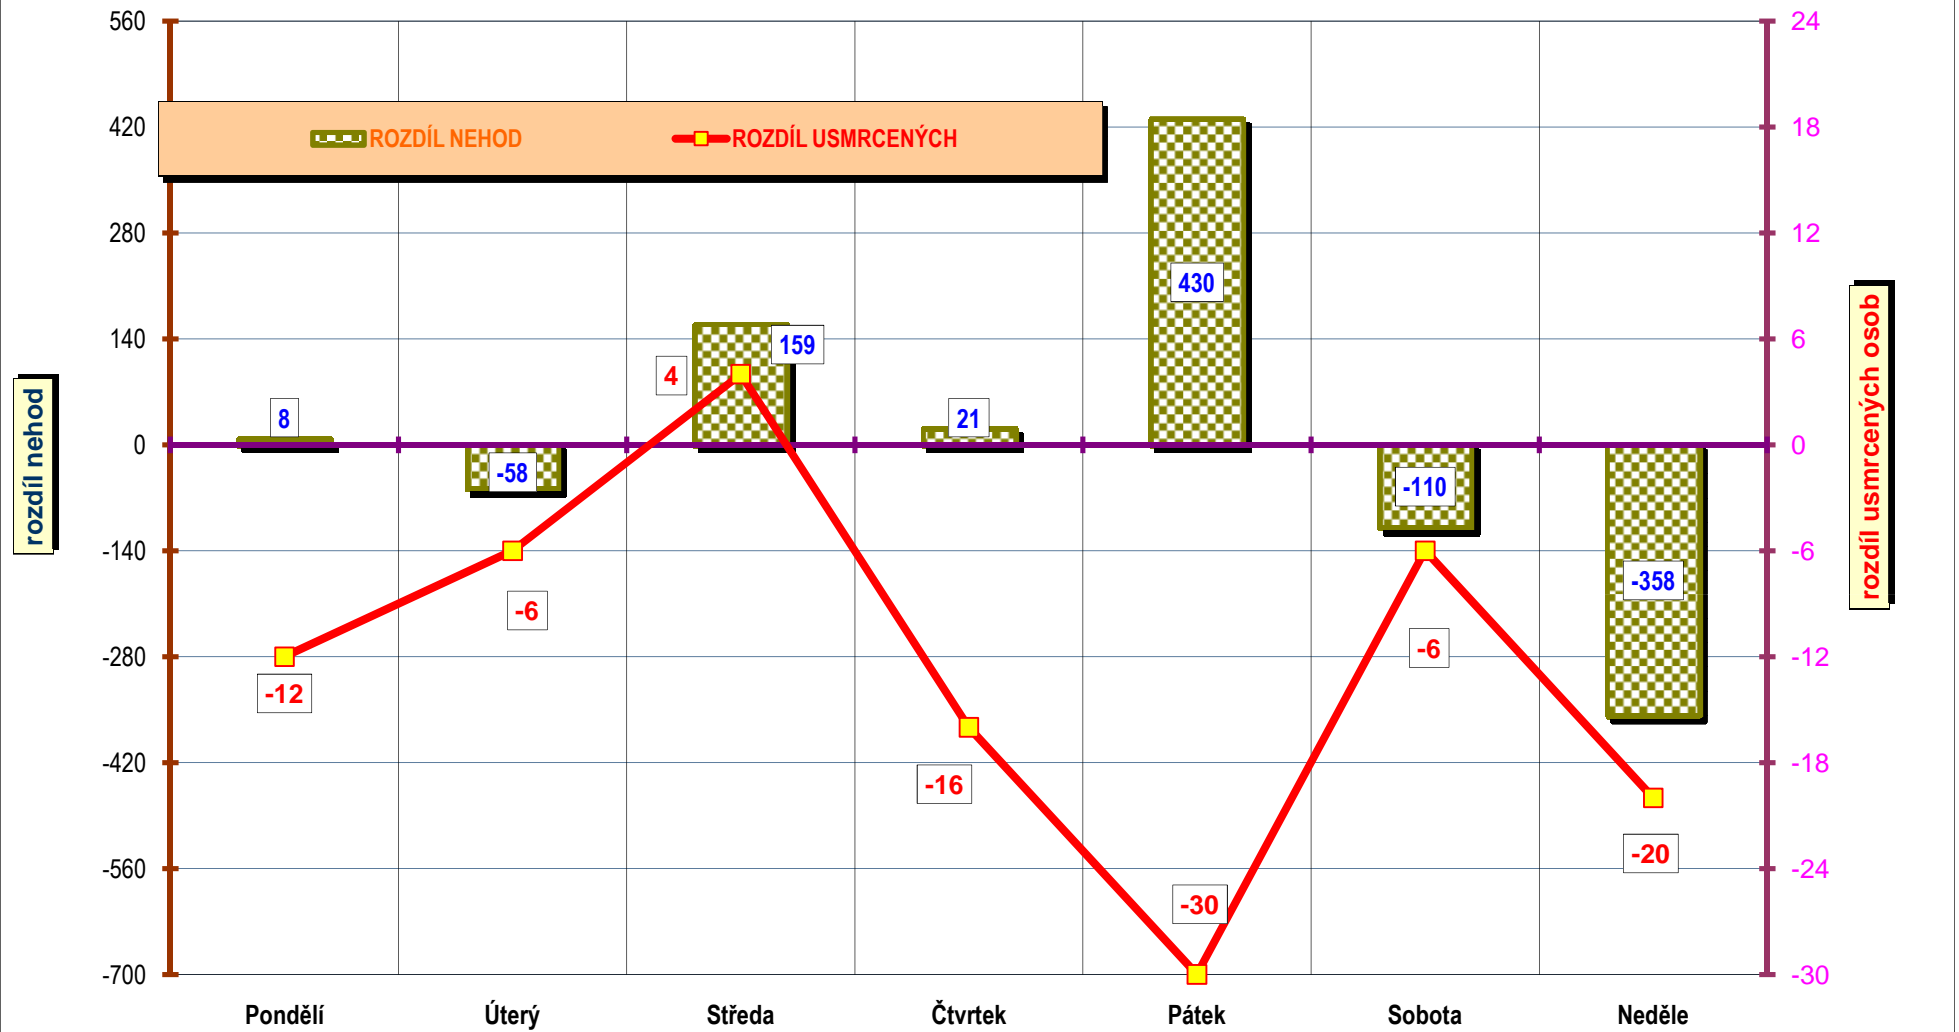

POROVNÁNÍ MĚSÍCŮ - počet nehod; rok 2009 až 2010

POROVNÁNÍ MĚSÍČŮ - počet usmrcených osob; rok 2009 až 2010

Porovnání měsíců - rok 2010 oproti roku 2009

Porovnání dnů v týdnu - období leden až červen, rok 2010 a 2009

DENNÍ ČLENĚNÍ NEHOD - období leden až červen, rok 2009 a 2010

**DENNÍ ČLENĚNÍ USMRČENÝCH - období leden až červen, rok 2009 a 2010**

**POČET USMRČENÝCH OSOB**

■ ROK 2010

■ ROK 2009

**VÝVOJ POČTU NEHOD A JEJICH NÁSLEDKŮ,  
leden až červen; od r. 1989**