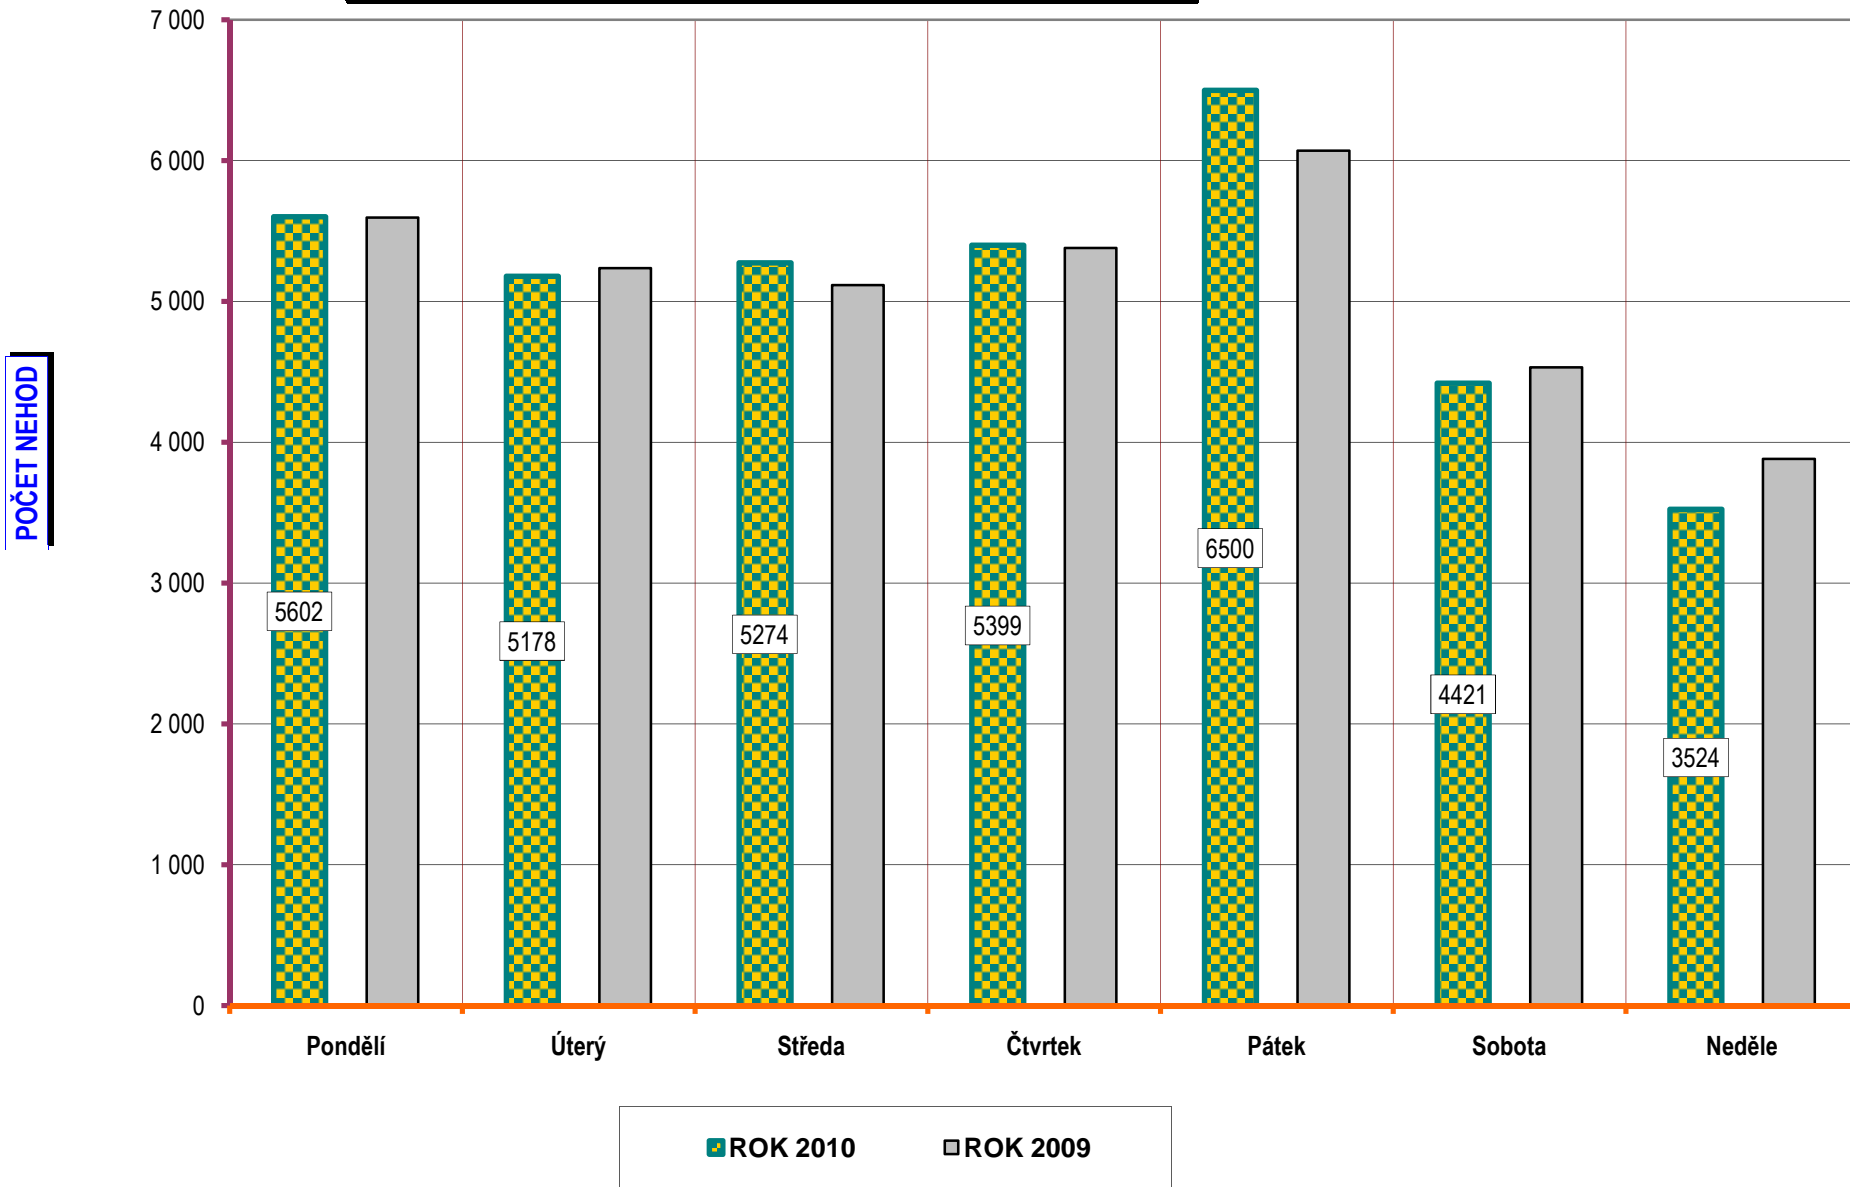

Počty usmrcených osob v krajích; období leden až červen; rok 2010

Počty nehod v krajích; období leden až červen; rok 2010

Věkové kategorie usmrcených osob; období leden až červen; rok 2010

Věková kategorie usmrcených -období leden až červen - rozdíl oproti r. 2009;

POROVNÁNÍ MĚSÍCŮ - počet nehod; rok 2009 až 2010

POROVNÁNÍ MĚSÍČŮ - počet usmrcených osob; rok 2009 až 2010

Porovnání měsíců - rok 2010 oproti roku 2009

Porovnání dnů v týdnu - období leden až červen, rok 2010 a 2009

DENNÍ ČLENĚNÍ NEHOD - období leden až červen, rok 2009 a 2010

**DENNÍ ČLENĚNÍ USMRČENÝCH - období leden až červen, rok 2009 a 2010**

**POČET USMRČENÝCH OSOB**

■ ROK 2010

■ ROK 2009

**VÝVOJ POČTU NEHOD A JEJICH NÁSLEDKŮ,  
leden až červen; od r. 1989**