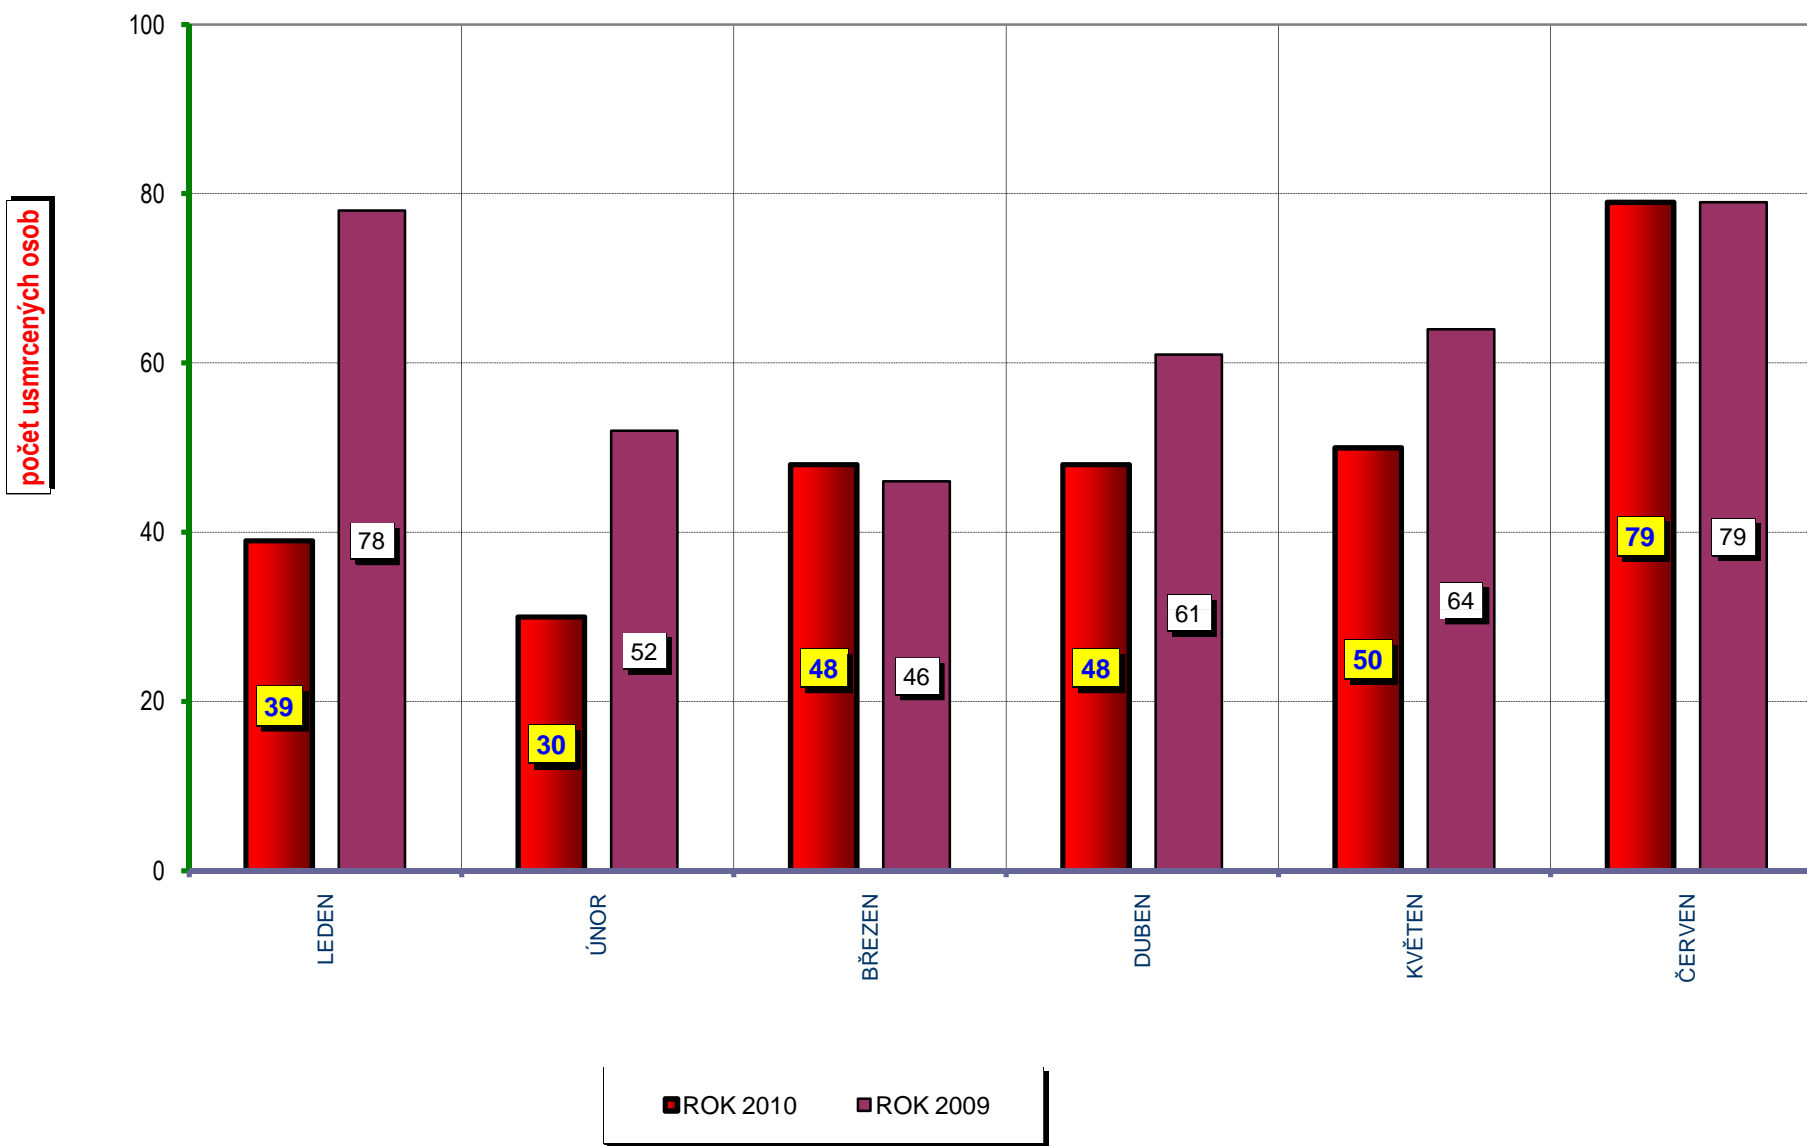

Počty usmrcených osob v krajích; období leden až červen; rok 2010

Počty nehod v krajích; období leden až červen; rok 2010

Věkové kategorie usmrcených osob; období leden až červen; rok 2010

Věková kategorie usmrcených -období leden až červen - rozdíl oproti r. 2009;

POROVNÁNÍ MĚSÍCŮ - počet nehod; rok 2009 až 2010

POROVNÁNÍ MĚSÍČŮ - počet usmrcených osob; rok 2009 až 2010

Porovnání měsíců - rok 2010 oproti roku 2009

Porovnání dnů v týdnu - období leden až červen, rok 2010 a 2009

DENNÍ ČLENĚNÍ NEHOD - období leden až červen, rok 2009 a 2010

**DENNÍ ČLENĚNÍ USMRČENÝCH - období leden až červen, rok 2009 a 2010**

**POČET USMRČENÝCH OSOB**

■ ROK 2010

■ ROK 2009

**VÝVOJ POČTU NEHOD A JEJICH NÁSLEDKŮ,  
leden až červen; od r. 1989**