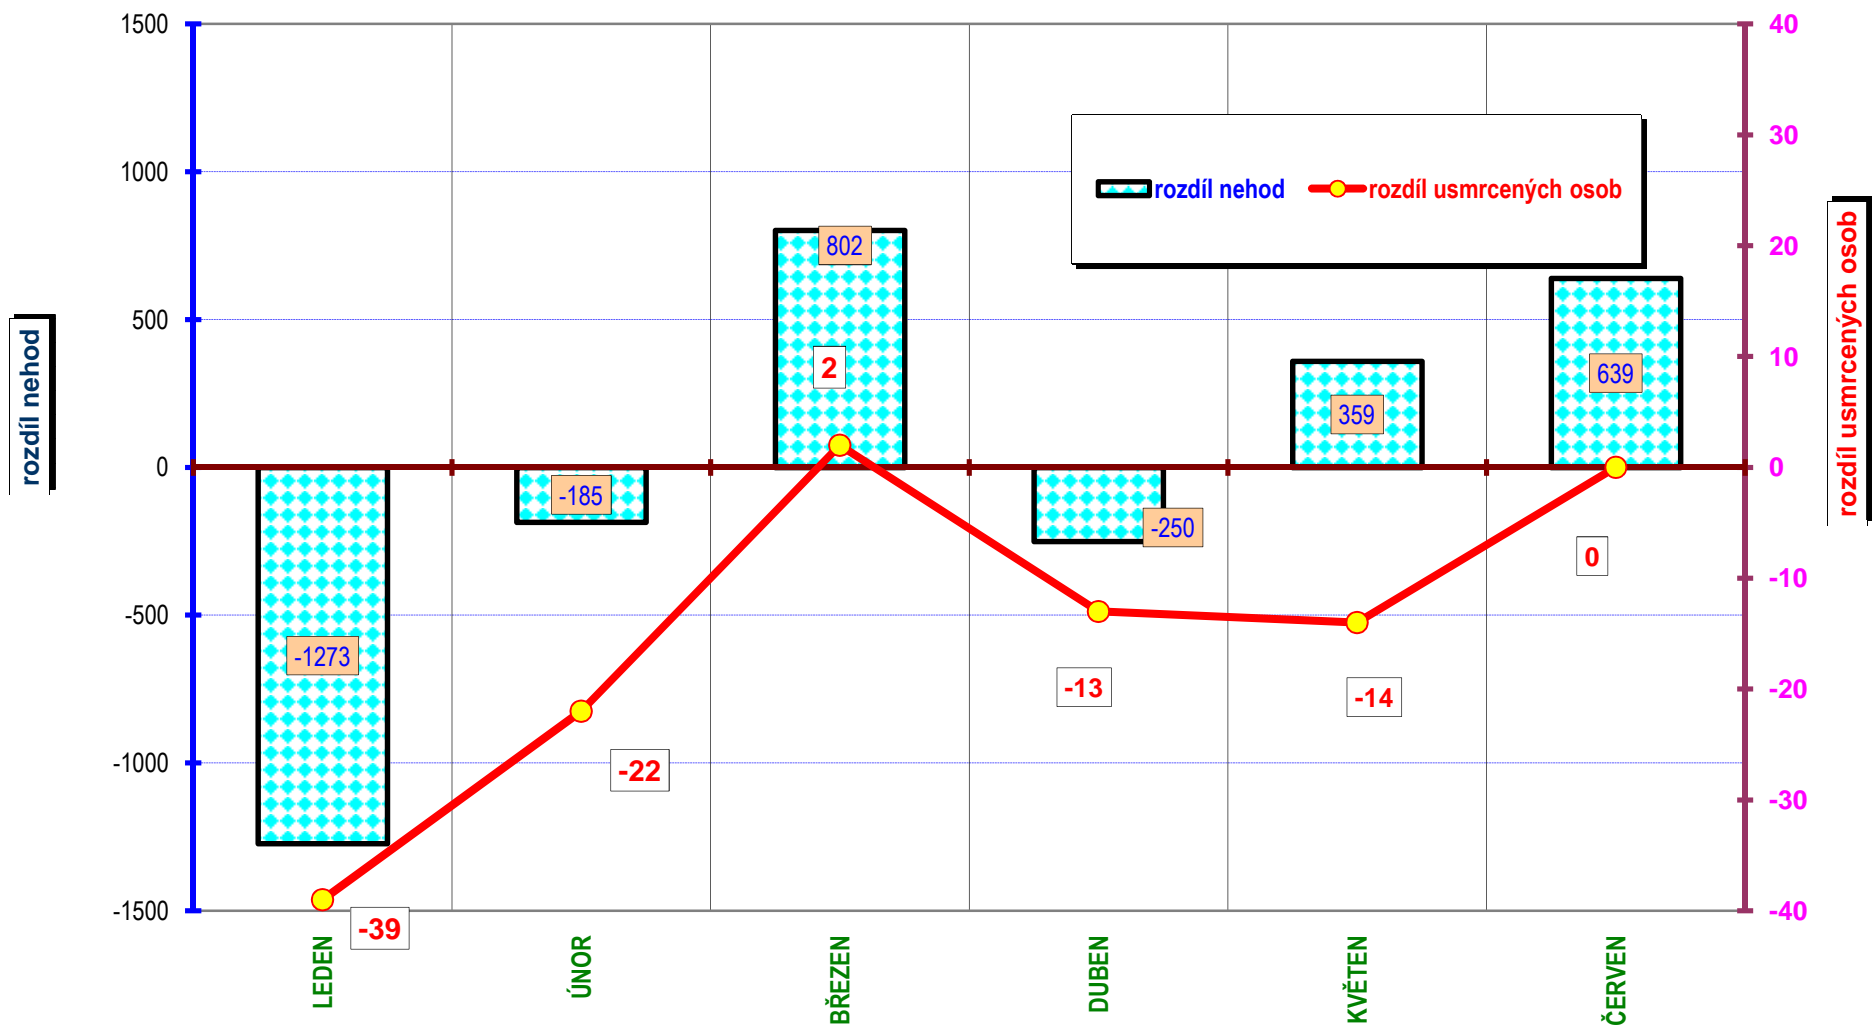

Počty usmrcených osob v krajích; období leden až červen; rok 2010

Počty nehod v krajích; období leden až červen; rok 2010

Věkové kategorie usmrcených osob; období leden až červen; rok 2010

Věková kategorie usmrcených -období leden až červen - rozdíl oproti r. 2009;

POROVNÁNÍ MĚSÍCŮ - počet nehod; rok 2009 až 2010

POROVNÁNÍ MĚSÍČŮ - počet usmrcených osob; rok 2009 až 2010

Porovnání měsíců - rok 2010 oproti roku 2009

Porovnání dnů v týdnu - období leden až červen, rok 2010 a 2009

DENNÍ ČLENĚNÍ NEHOD - období leden až červen, rok 2009 a 2010

**DENNÍ ČLENĚNÍ USMRČENÝCH - období leden až červen, rok 2009 a 2010**

**POČET USMRČENÝCH OSOB**

■ ROK 2010

■ ROK 2009

**VÝVOJ POČTU NEHOD A JEJICH NÁSLEDKŮ,  
leden až červen; od r. 1989**