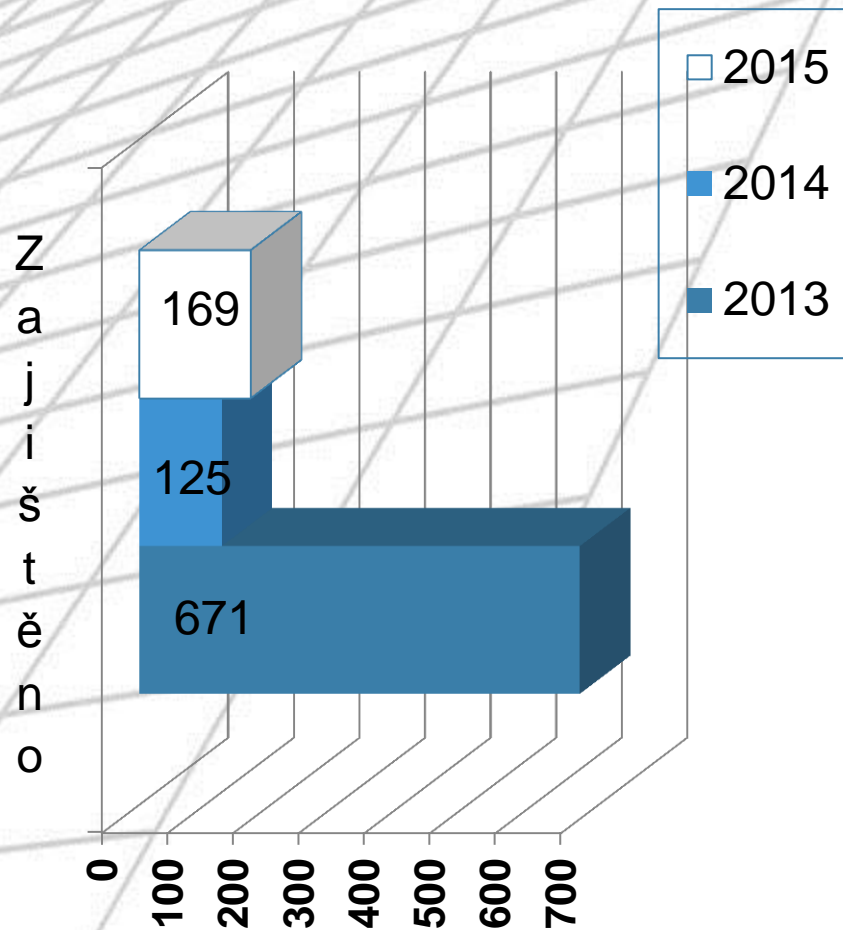

Hospodářská kriminalita podle druhů – vybrané položky

Vybrané druhy - zjištěno	2013	2014	2015
Úvěrový podvod	36	26	57
Ochrana měny	15	16	14
Krácení daně	2	6	8
Neoprávněné držení platebního prostředku	58	52	43
Neoprávněný přístup k počítačovému systému a nosiči informací (vč. sociálních sítí (např. Facebook), emailových schránek apod.)	4	9	28

Pachatelé trestné činnosti

Drogová kriminalita

Způsobená škoda (v tis Kč)

Zajištěné hodnoty (v tis Kč)

Pátrání po osobách

	2013	2014	2015
Pohřešované osoby	42	40	33
Hledané osoby	163	181	169
Dítě s ústavní výchovou (dříve svěřenec)	302	244	255
Tranzitní migrant (osoba do 18 let věku)	nová kategorie		23
Celkem vyhlášeno	507	465	457
Celkem odvoláno	503	477	447

Nelegální migrace na území Znojma

CELKEM 1. pol.	Leden	únor	březen	duben	květen	červen
23	1	4	2	3	6	7

CELKEM 2. pol.	červenec	srpen	září	říjen	listopad	prosinec
130	14	49	56	5	5	1

Dospělí	128	S doklady	104
Děti	25	Bez dokladů	49