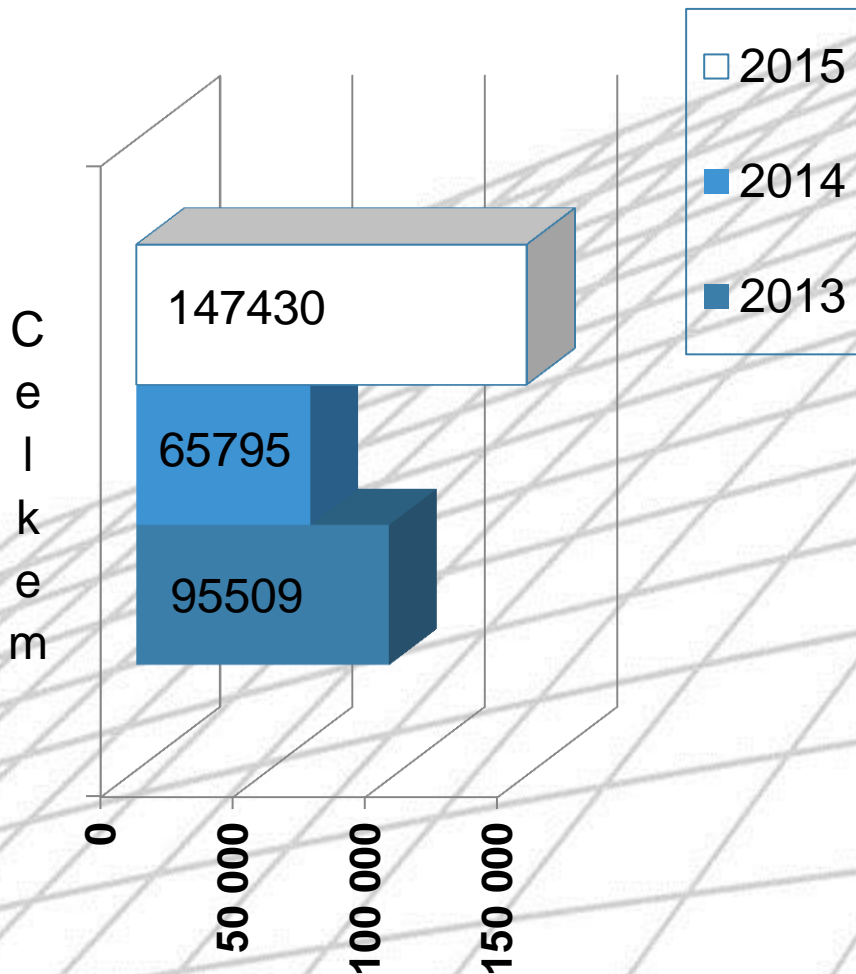

Pachatelé trestné činnosti

Drogová kriminalita

Způsobená škoda (v tis Kč)

Zajištěné hodnoty (v tis Kč)

Pátrání po osobách

	2013	2014	2015
Pohřešované osoby	42	40	33
Hledané osoby	163	181	169
Dítě s ústavní výchovou (dříve svěřenec)	302	244	255
Tranzitní migrant (osoba do 18 let věku)	nová kategorie		23
Celkem vyhlášeno	507	465	457
Celkem odvoláno	503	477	447

Nelegální migrace na území Znojma

CELKEM 1. pol.	Leden	únor	březen	duben	květen	červen
23	1	4	2	3	6	7

CELKEM 2. pol.	červenec	srpen	září	říjen	listopad	prosinec
130	14	49	56	5	5	1

Dospělí	128	S doklady	104
Děti	25	Bez dokladů	49