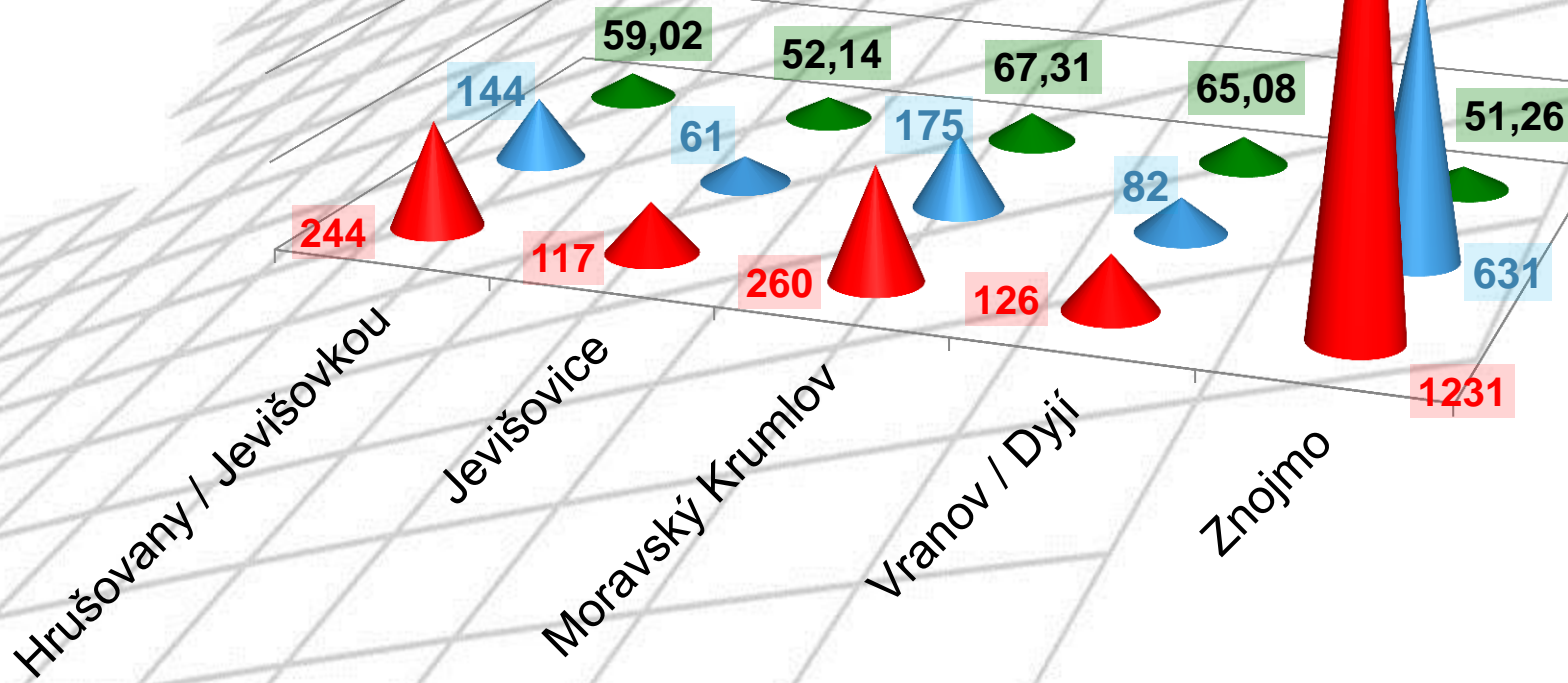

Krajské ředitelství policie Jihomoravského kraje celková kriminalita – rok 2015

Celkem nápad trestné činnosti 23 828

Trestná činnost ÚO Znojmo – rok 2015

■ %
■ Objasněnost
■ Nápad

■ nápad
■ objasněno
■ % objasněnost

Nápad trestné činnosti (zjištěno) srovnání 2013 – 2014 – 2015

Nápad trestné činnosti celkem		
2013	2014	2015
2327	2119	1978

Objasněnost kriminality 2013 – 2015 - % vyjádření

Objasněnost celková		
2013	2014	2015
52,00	55,17	55,26

Kriminalita podle druhů – základní položky

Obecná kriminalita podle druhů – vybrané položky

Vybrané druhy - zjištěno	2013	2014	2015
Porušování domovní svobody	35	37	28
Vydírání	31	20	21
Nebezpečné pronásledování	22	15	17
Nebezpečné vyhrožování	33	34	27
Vraždy (zjištěno / objasněno)	3 / 3	2 / 2	3 / 2
Krádeže vloupáním	418	269	261
Krádeže prosté	486	493	384
Krádeže motorových vozidel	31	48	31
Krádeže jízdních kol	31	35	29
Sprejerství	26 / 9	42 / 12	39 / 6