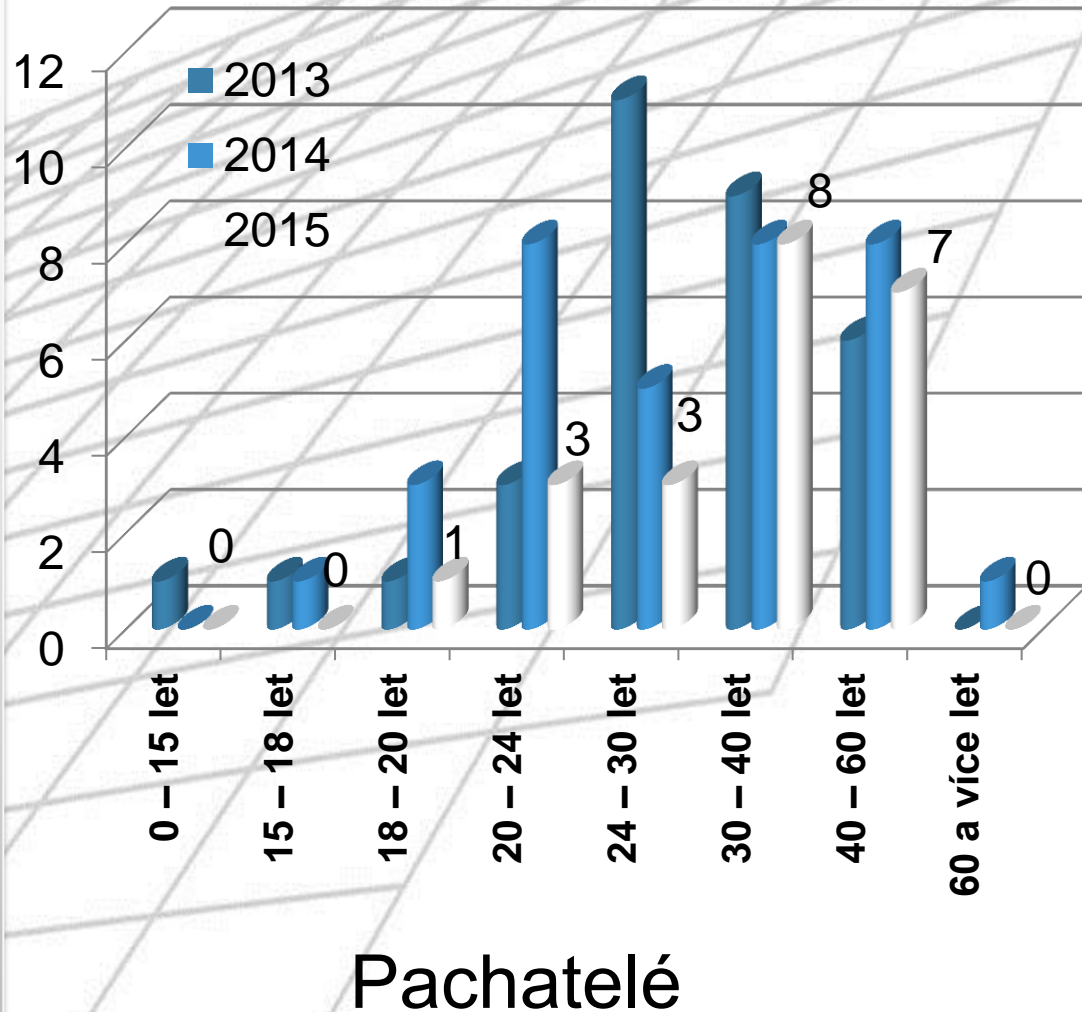

Nápad trestné činnosti (zjištěno) srovnání 2013 – 2014 – 2015

Nápad trestné činnosti celkem		
2013	2014	2015
2327	2119	1978

Objasněnost kriminality 2013 – 2015 - % vyjádření

Objasněnost celková		
2013	2014	2015
52,00	55,17	55,26

Kriminalita podle druhů – základní položky

Obecná kriminalita podle druhů – vybrané položky

Vybrané druhy - zjištěno	2013	2014	2015
Porušování domovní svobody	35	37	28
Vydírání	31	20	21
Nebezpečné pronásledování	22	15	17
Nebezpečné vyhrožování	33	34	27
Vraždy (zjištěno / objasněno)	3 / 3	2 / 2	3 / 2
Krádeže vloupáním	418	269	261
Krádeže prosté	486	493	384
Krádeže motorových vozidel	31	48	31
Krádeže jízdních kol	31	35	29
Sprejerství	26 / 9	42 / 12	39 / 6

Hospodářská kriminalita podle druhů – vybrané položky

Vybrané druhy - zjištěno	2013	2014	2015
Úvěrový podvod	36	26	57
Ochrana měny	15	16	14
Krácení daně	2	6	8
Neoprávněné držení platebního prostředku	58	52	43
Neoprávněný přístup k počítačovému systému a nosiči informací (vč. sociálních sítí (např. Facebook), emailových schránek apod.)	4	9	28

Pachatelé trestné činnosti

Drogová kriminalita

Způsobená škoda (v tis Kč)

Zajištěné hodnoty (v tis Kč)

Pátrání po osobách

	2013	2014	2015
Pohřešované osoby	42	40	33
Hledané osoby	163	181	169
Dítě s ústavní výchovou (dříve svěřenec)	302	244	255
Tranzitní migrant (osoba do 18 let věku)	nová kategorie		23
Celkem vyhlášeno	507	465	457
Celkem odvoláno	503	477	447