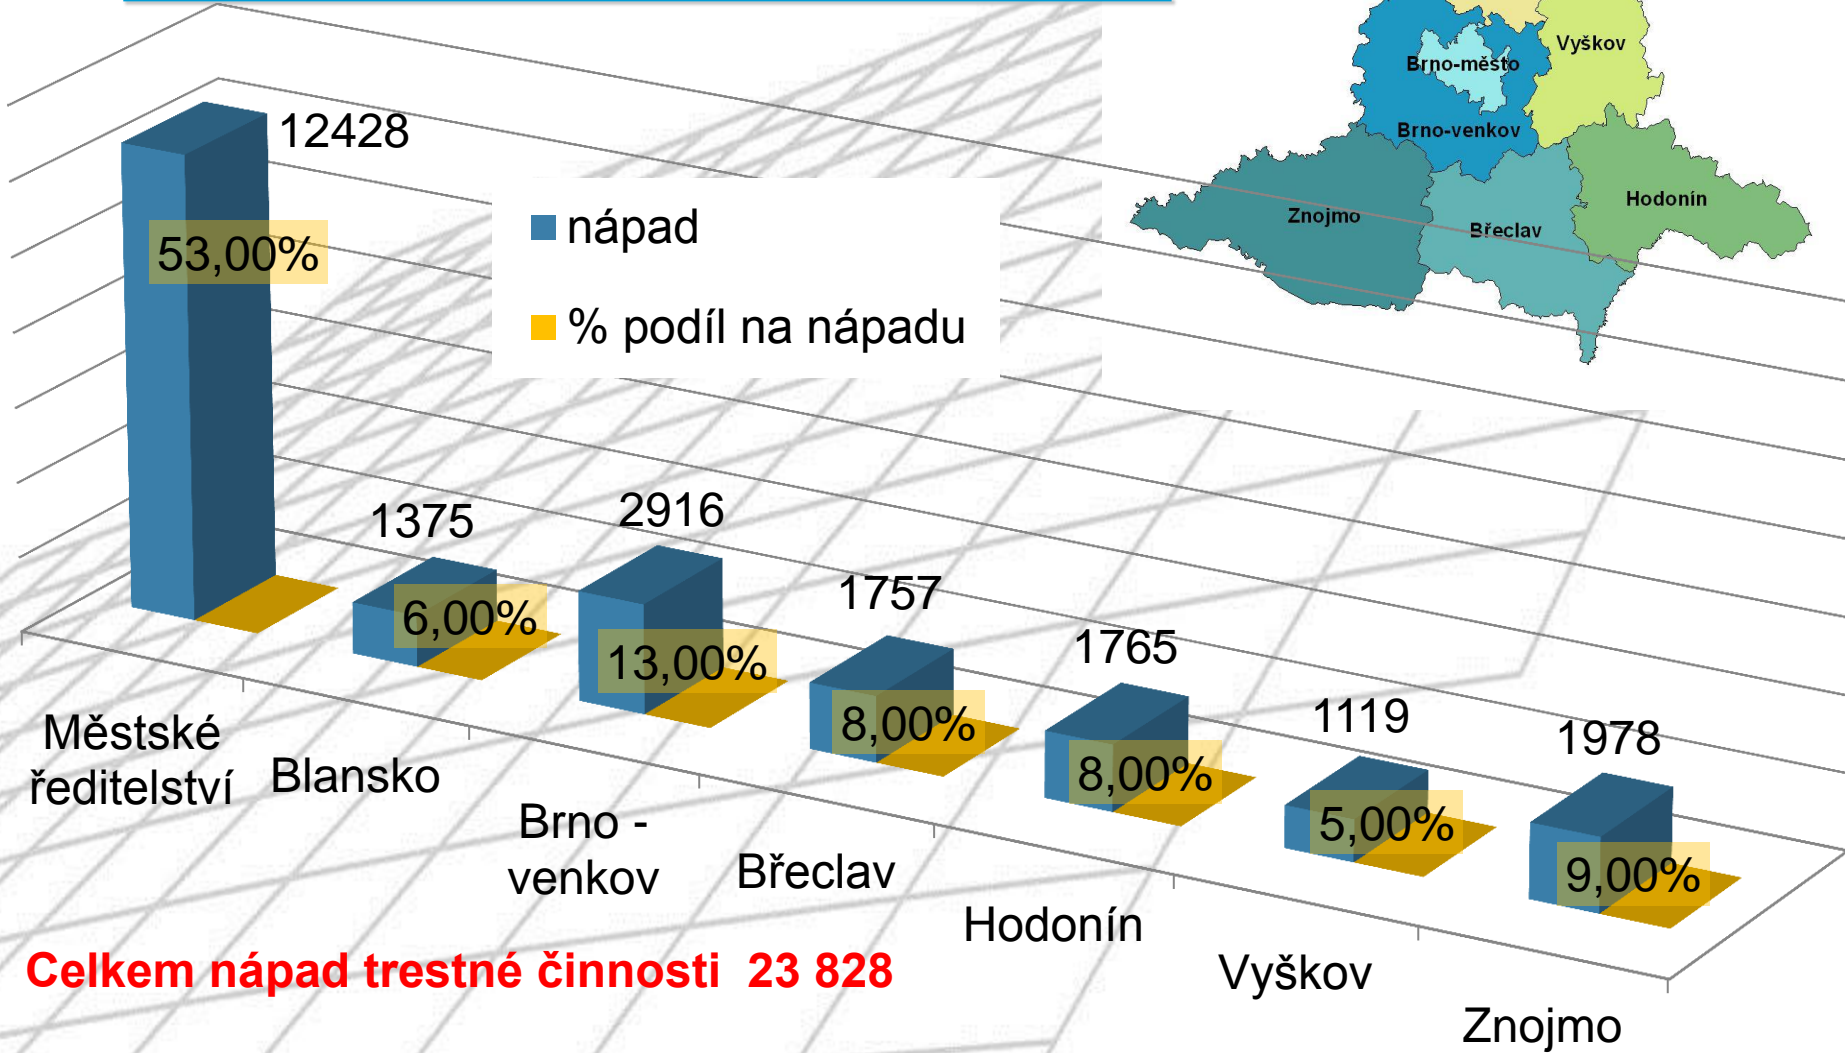

Krajské ředitelství policie Jihomoravského kraje celková kriminalita – rok 2015

Celkem nápad trestné činnosti 23 828

Trestná činnost ÚO Znojmo – rok 2015

■ %
■ Objasněnost
■ Nápad

■ nápad
■ objasněno
■ % objasněnost

Nápad trestné činnosti (zjištěno) srovnání 2013 – 2014 – 2015

Nápad trestné činnosti celkem		
2013	2014	2015
2327	2119	1978

Objasněnost kriminality 2013 – 2015 - % vyjádření

Objasněnost celková		
2013	2014	2015
52,00	55,17	55,26