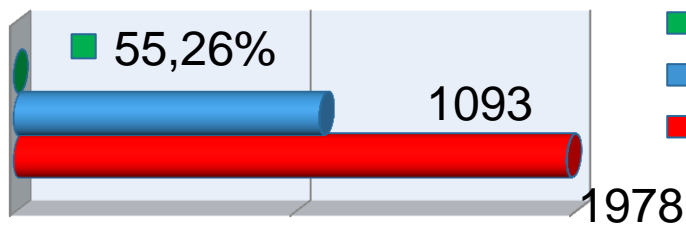

Krajské ředitelství policie Jihomoravského kraje celková kriminalita – rok 2015

Celkem nápad trestné činnosti 23 828

Trestná činnost ÚO Znojmo – rok 2015

■ %
■ Objasněnost
■ Nápad

■ nápad
■ objasněno
■ % objasněnost

Nápad trestné činnosti (zjištěno) srovnání 2013 – 2014 – 2015

Nápad trestné činnosti celkem		
2013	2014	2015
2327	2119	1978

Objasněnost kriminality 2013 – 2015 - % vyjádření

Objasněnost celková		
2013	2014	2015
52,00	55,17	55,26