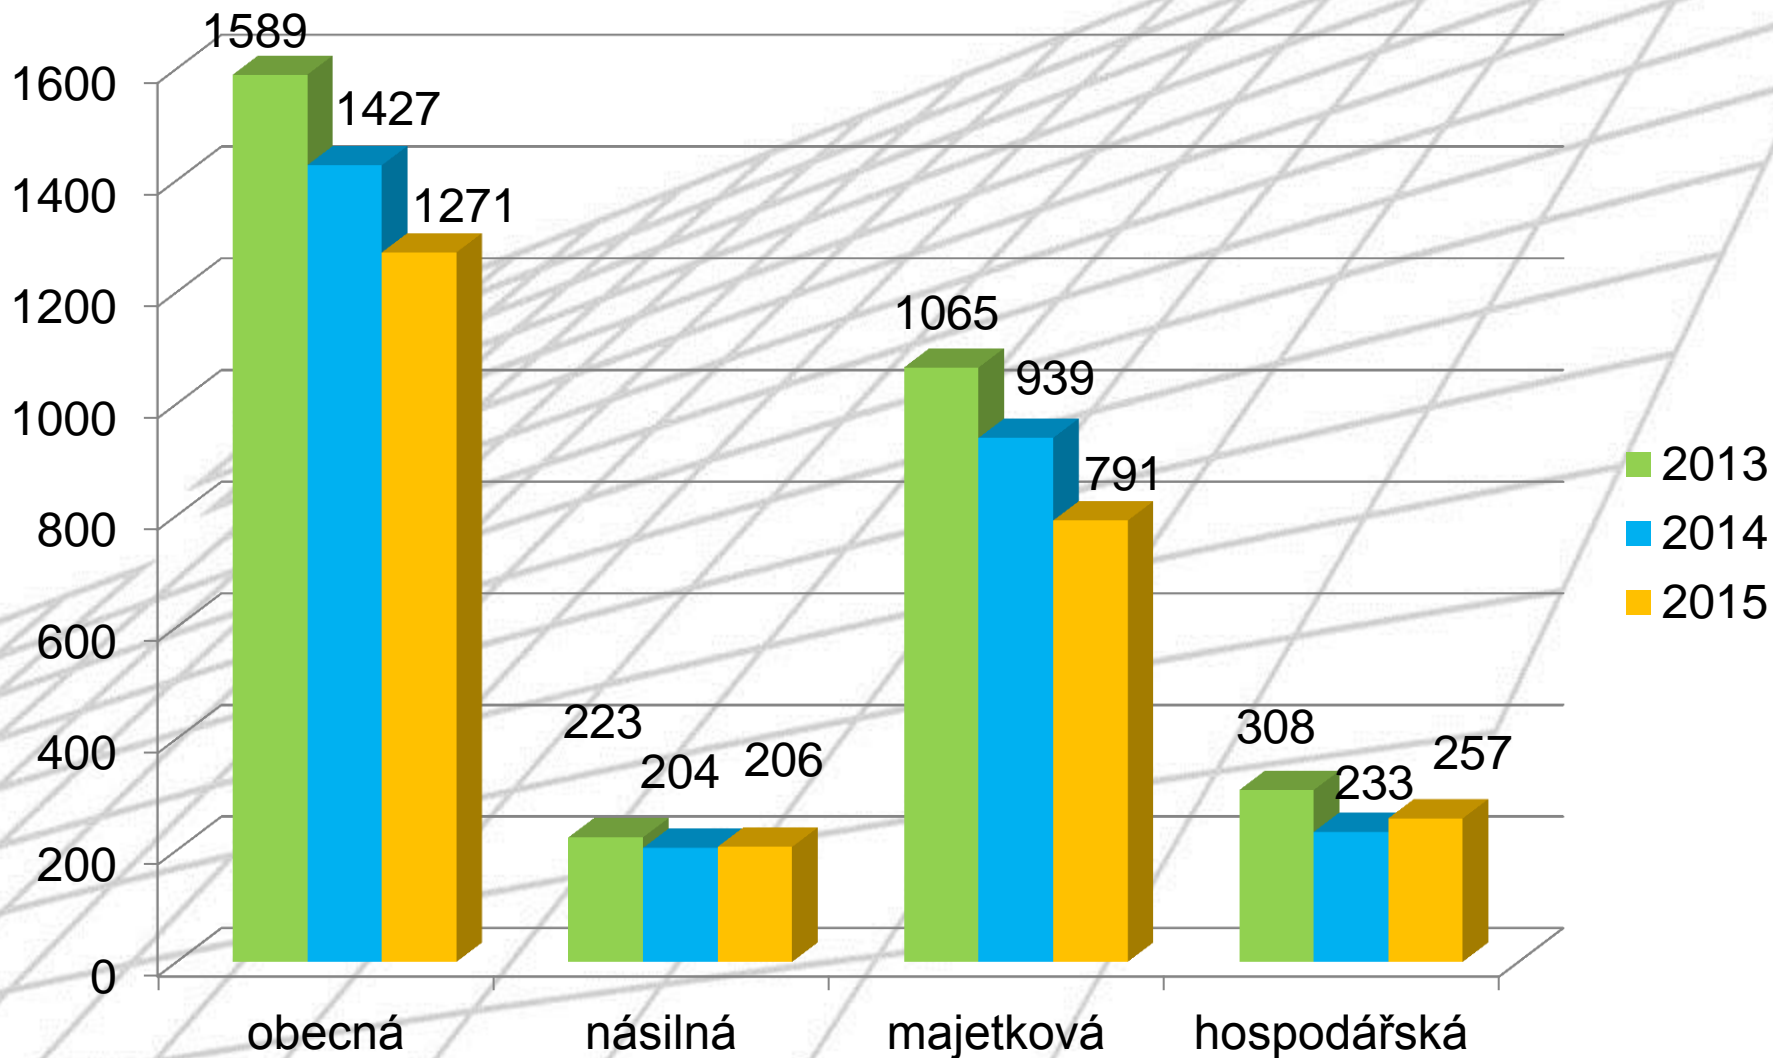

Krajské ředitelství policie Jihomoravského kraje celková kriminalita – rok 2015

Celkem nápad trestné činnosti 23 828

Trestná činnost ÚO Znojmo – rok 2015

■ %
■ Objasněnost
■ Nápad

■ nápad
■ objasněno
■ % objasněnost

Nápad trestné činnosti (zjištěno) srovnání 2013 – 2014 – 2015

Nápad trestné činnosti celkem		
2013	2014	2015
2327	2119	1978

Objasněnost kriminality 2013 – 2015 - % vyjádření

Objasněnost celková		
2013	2014	2015
52,00	55,17	55,26

Kriminalita podle druhů – základní položky

Obecná kriminalita podle druhů – vybrané položky

Vybrané druhy - zjištěno	2013	2014	2015
Porušování domovní svobody	35	37	28
Vydírání	31	20	21
Nebezpečné pronásledování	22	15	17
Nebezpečné vyhrožování	33	34	27
Vraždy (zjištěno / objasněno)	3 / 3	2 / 2	3 / 2
Krádeže vloupáním	418	269	261
Krádeže prosté	486	493	384
Krádeže motorových vozidel	31	48	31
Krádeže jízdních kol	31	35	29
Sprejerství	26 / 9	42 / 12	39 / 6

Pachatelé trestné činnosti

Drogová kriminalita

Způsobená škoda (v tis Kč)

Zajištěné hodnoty (v tis Kč)

Pátrání po osobách

	2013	2014	2015
Pohřešované osoby	42	40	33
Hledané osoby	163	181	169
Dítě s ústavní výchovou (dříve svěřenec)	302	244	255
Tranzitní migrant (osoba do 18 let věku)	nová kategorie		23
Celkem vyhlášeno	507	465	457
Celkem odvoláno	503	477	447