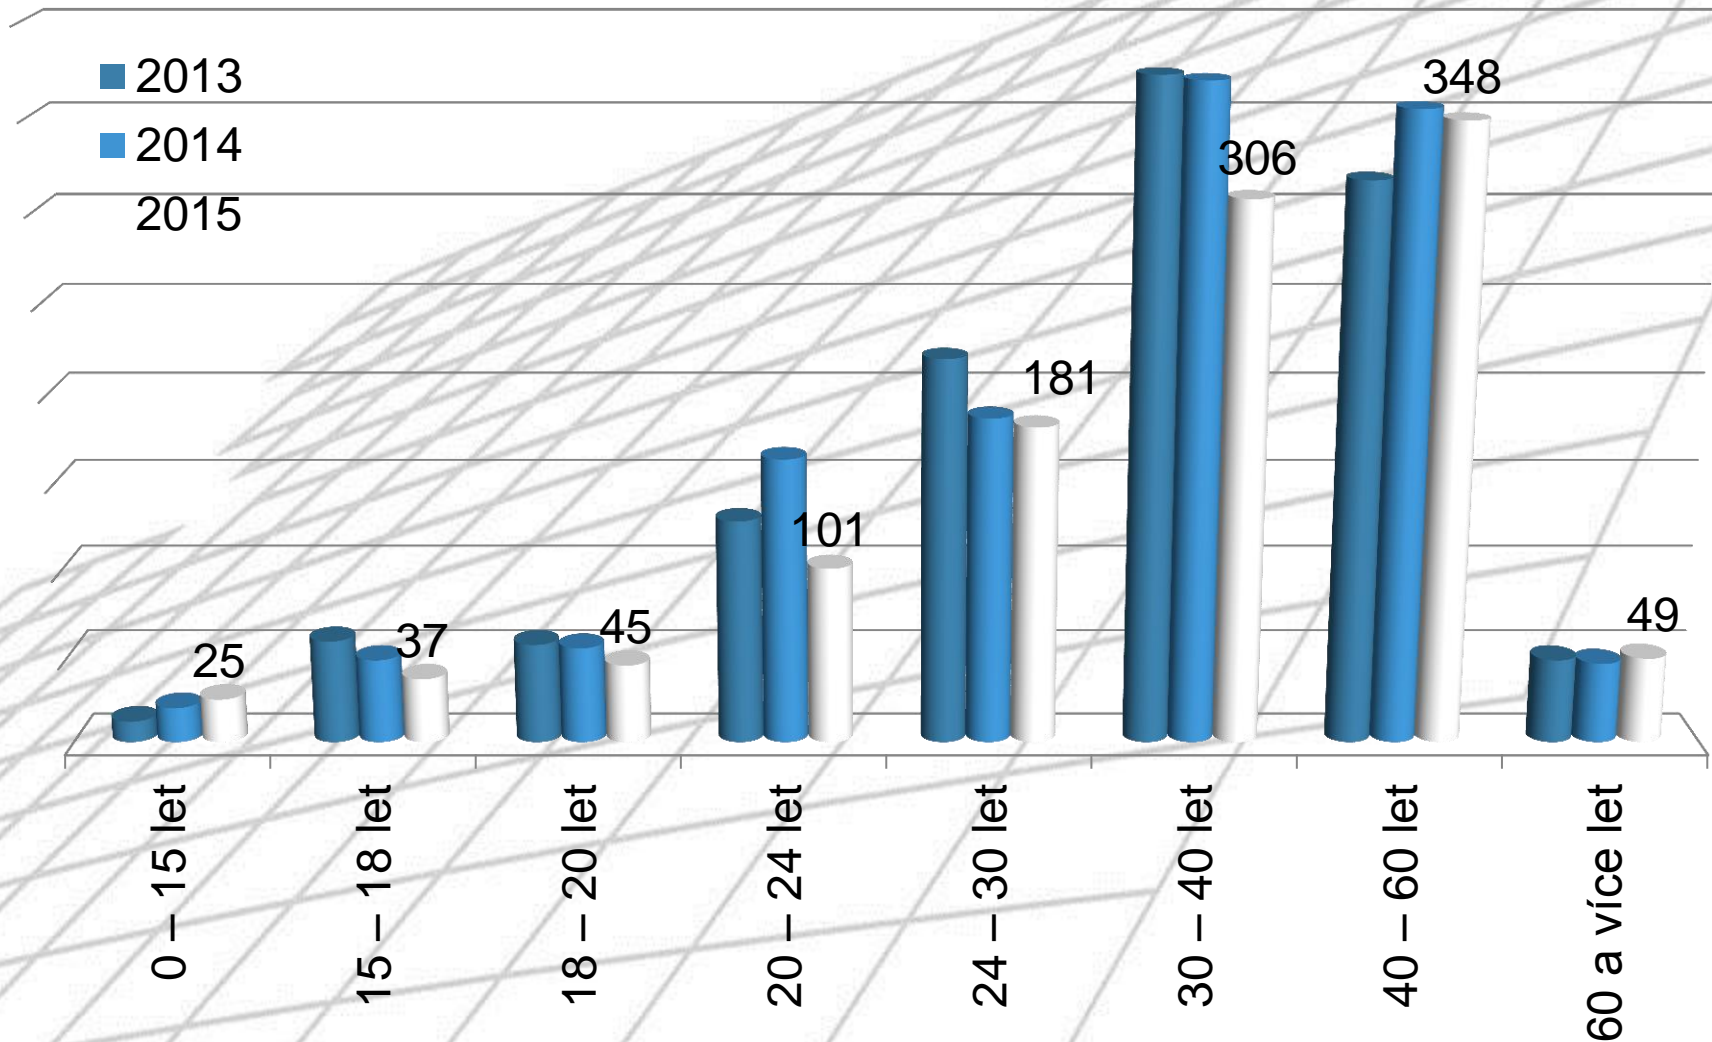

Nápad trestné činnosti (zjištěno) srovnání 2013 – 2014 – 2015

Nápad trestné činnosti celkem		
2013	2014	2015
2327	2119	1978

Objasněnost kriminality 2013 – 2015 - % vyjádření

Objasněnost celková		
2013	2014	2015
52,00	55,17	55,26

Kriminalita podle druhů – základní položky

Obecná kriminalita podle druhů – vybrané položky

Vybrané druhy - zjištěno	2013	2014	2015
Porušování domovní svobody	35	37	28
Vydírání	31	20	21
Nebezpečné pronásledování	22	15	17
Nebezpečné vyhrožování	33	34	27
Vraždy (zjištěno / objasněno)	3 / 3	2 / 2	3 / 2
Krádeže vloupáním	418	269	261
Krádeže prosté	486	493	384
Krádeže motorových vozidel	31	48	31
Krádeže jízdních kol	31	35	29
Sprejerství	26 / 9	42 / 12	39 / 6

Hospodářská kriminalita podle druhů – vybrané položky

Vybrané druhy - zjištěno	2013	2014	2015
Úvěrový podvod	36	26	57
Ochrana měny	15	16	14
Krácení daně	2	6	8
Neoprávněné držení platebního prostředku	58	52	43
Neoprávněný přístup k počítačovému systému a nosiči informací (vč. sociálních sítí (např. Facebook), emailových schránek apod.)	4	9	28

Pachatelé trestné činnosti

Drogová kriminalita

Způsobená škoda (v tis Kč)

Zajištěné hodnoty (v tis Kč)

Pátrání po osobách

	2013	2014	2015
Pohřešované osoby	42	40	33
Hledané osoby	163	181	169
Dítě s ústavní výchovou (dříve svěřenec)	302	244	255
Tranzitní migrant (osoba do 18 let věku)	nová kategorie		23
Celkem vyhlášeno	507	465	457
Celkem odvoláno	503	477	447