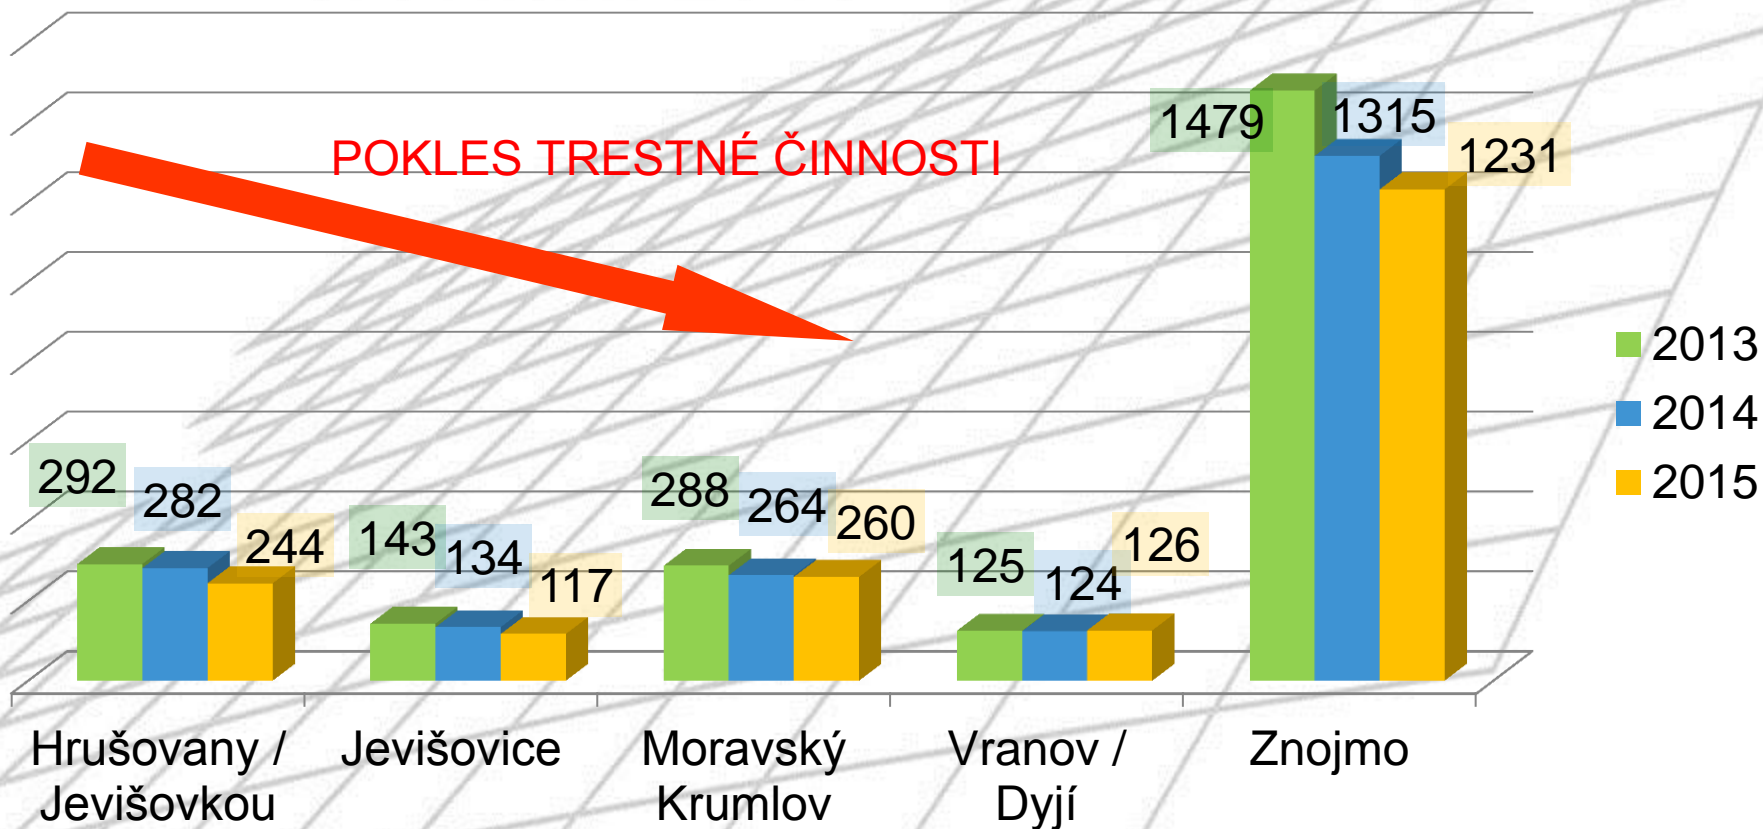

Krajské ředitelství policie Jihomoravského kraje celková kriminalita – rok 2015

Celkem nápad trestné činnosti 23 828

Trestná činnost ÚO Znojmo – rok 2015

■ %
■ Objasněnost
■ Nápad

■ nápad
■ objasněno
■ % objasněnost

Nápad trestné činnosti (zjištěno) srovnání 2013 – 2014 – 2015

Nápad trestné činnosti celkem		
2013	2014	2015
2327	2119	1978

Objasněnost kriminality 2013 – 2015 - % vyjádření

Objasněnost celková		
2013	2014	2015
52,00	55,17	55,26

Kriminalita podle druhů – základní položky

Obecná kriminalita podle druhů – vybrané položky

Vybrané druhy - zjištěno	2013	2014	2015
Porušování domovní svobody	35	37	28
Vydírání	31	20	21
Nebezpečné pronásledování	22	15	17
Nebezpečné vyhrožování	33	34	27
Vraždy (zjištěno / objasněno)	3 / 3	2 / 2	3 / 2
Krádeže vloupáním	418	269	261
Krádeže prosté	486	493	384
Krádeže motorových vozidel	31	48	31
Krádeže jízdních kol	31	35	29
Sprejerství	26 / 9	42 / 12	39 / 6