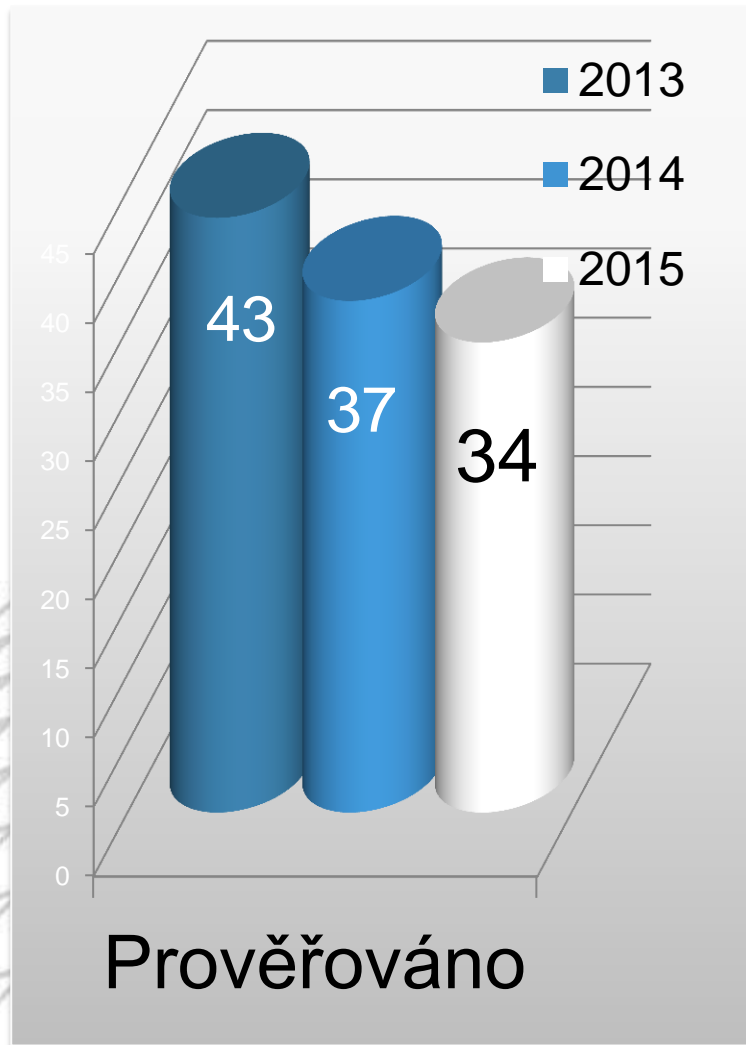

Nápad trestné činnosti (zjištěno) srovnání 2013 – 2014 – 2015

Nápad trestné činnosti celkem		
2013	2014	2015
2327	2119	1978

Objasněnost kriminality 2013 – 2015 - % vyjádření

Objasněnost celková		
2013	2014	2015
52,00	55,17	55,26

Hospodářská kriminalita podle druhů – vybrané položky

Vybrané druhy - zjištěno	2013	2014	2015
Úvěrový podvod	36	26	57
Ochrana měny	15	16	14
Krácení daně	2	6	8
Neoprávněné držení platebního prostředku	58	52	43
Neoprávněný přístup k počítačovému systému a nosiči informací (vč. sociálních sítí (např. Facebook), emailových schránek apod.)	4	9	28

Pachatelé trestné činnosti

Drogová kriminalita

Způsobená škoda (v tis Kč)

Zajištěné hodnoty (v tis Kč)

Pátrání po osobách

	2013	2014	2015
Pohřešované osoby	42	40	33
Hledané osoby	163	181	169
Dítě s ústavní výchovou (dříve svěřenec)	302	244	255
Tranzitní migrant (osoba do 18 let věku)	nová kategorie		23
Celkem vyhlášeno	507	465	457
Celkem odvoláno	503	477	447