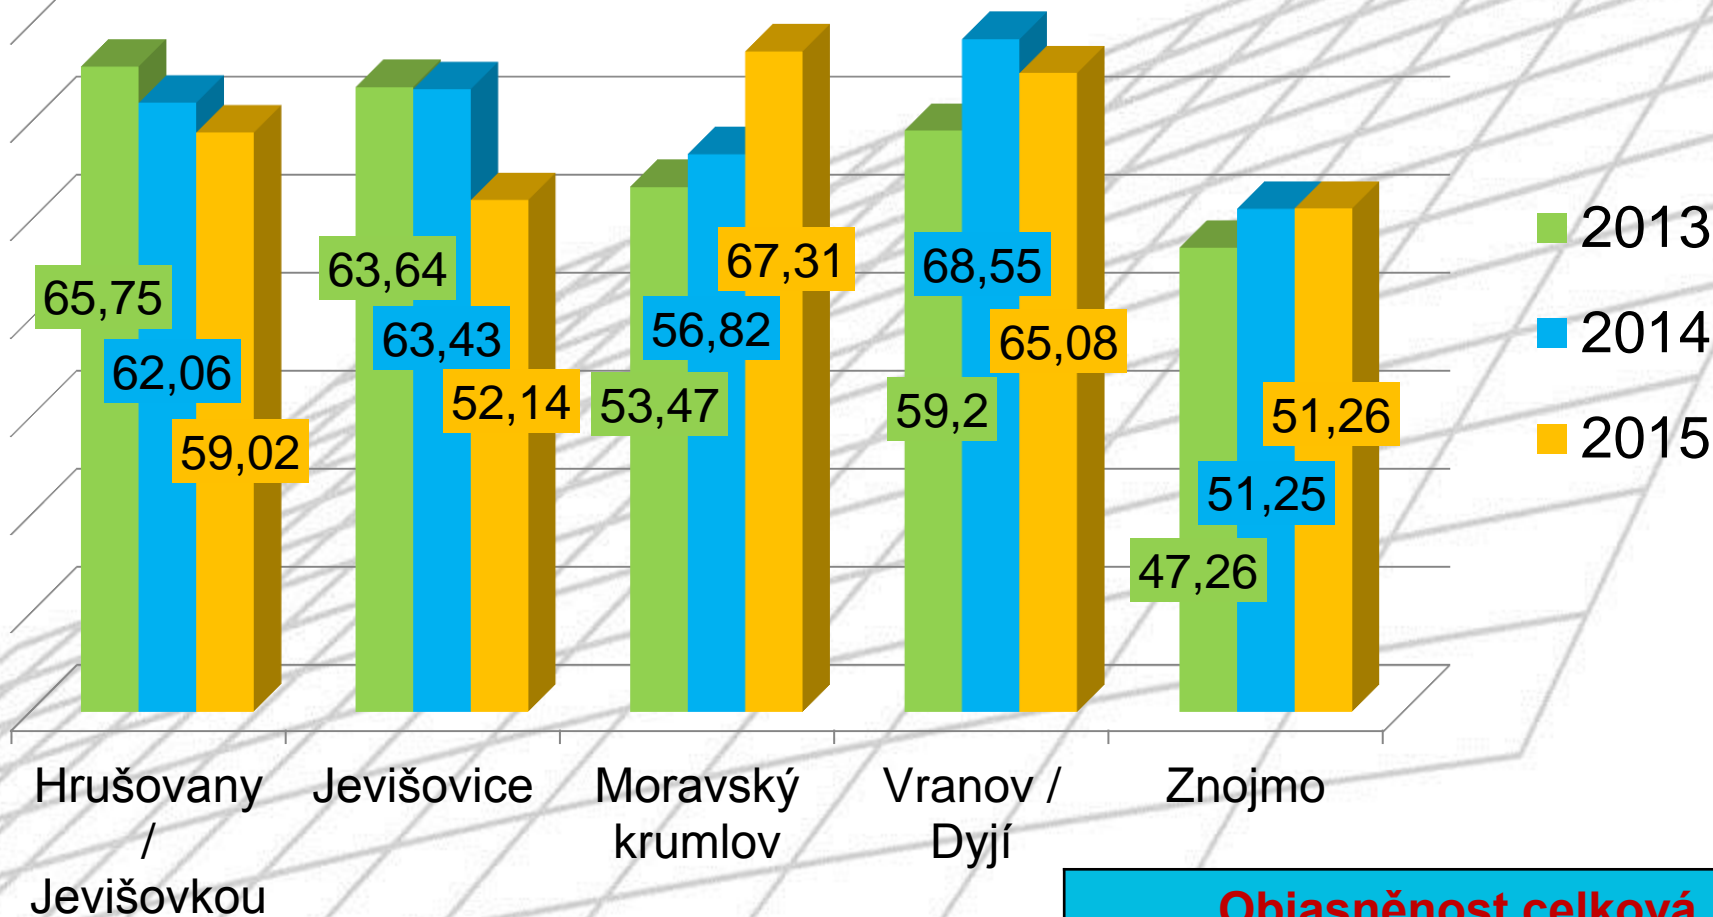

Krajské ředitelství policie Jihomoravského kraje celková kriminalita – rok 2015

Celkem nápad trestné činnosti 23 828

Trestná činnost ÚO Znojmo – rok 2015

■ %
■ Objasněnost
■ Nápad

■ nápad
■ objasněno
■ % objasněnost

Nápad trestné činnosti (zjištěno) srovnání 2013 – 2014 – 2015

Nápad trestné činnosti celkem		
2013	2014	2015
2327	2119	1978

Objasněnost kriminality 2013 – 2015 - % vyjádření

Objasněnost celková		
2013	2014	2015
52,00	55,17	55,26