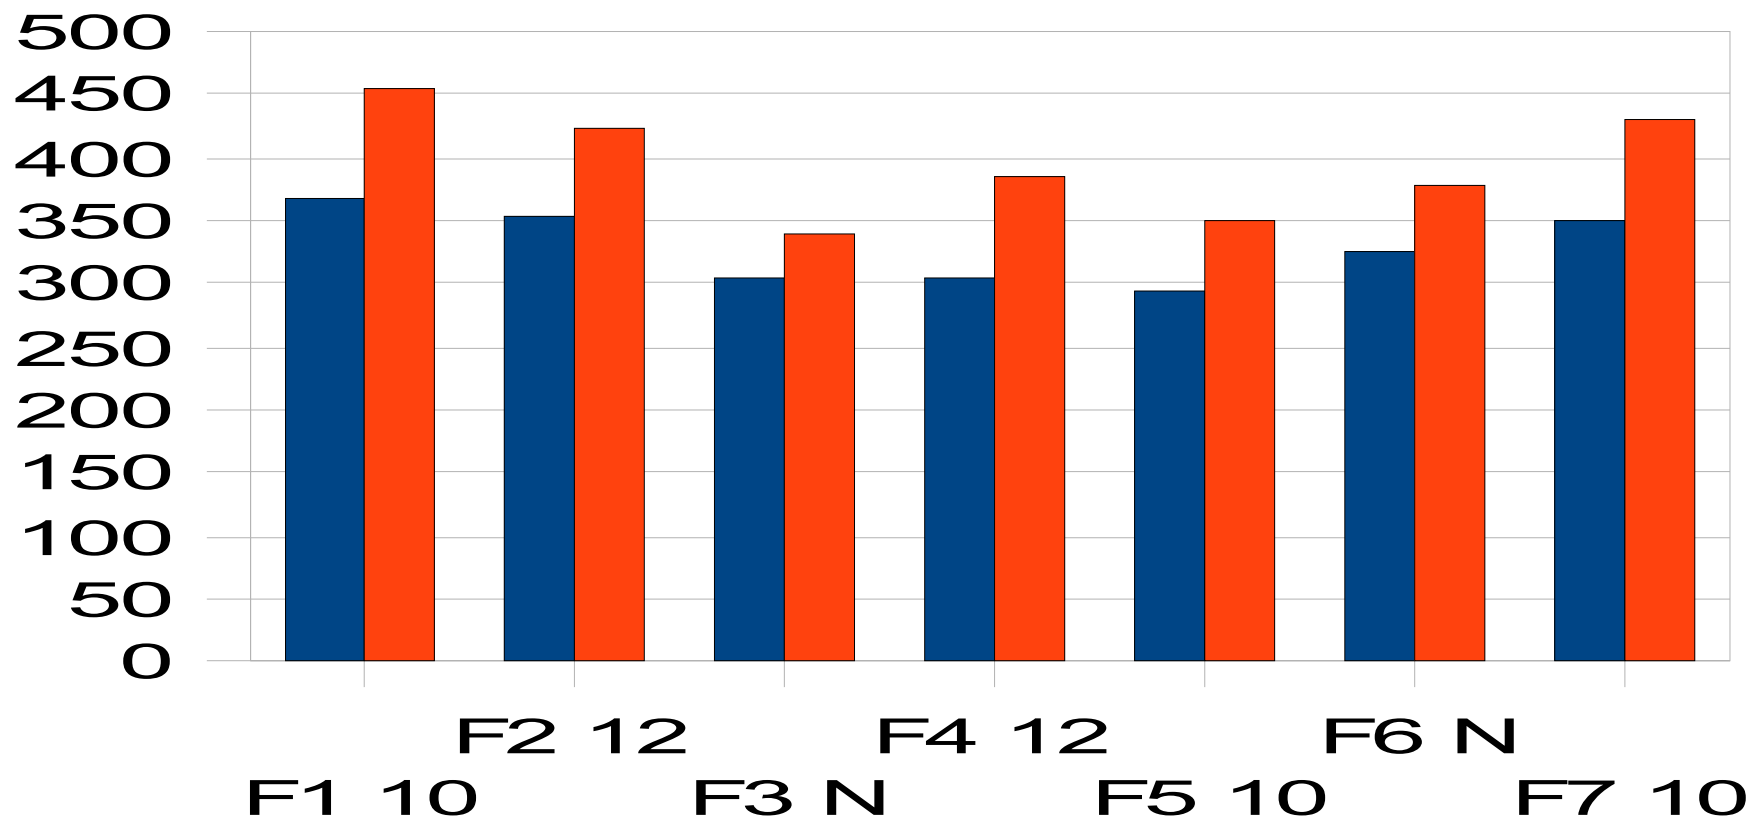

# Reakční čas po 1.-5. pivu

Graf času po 1. - 5. pivu

# Graf *průměrné* reakční doby z hodnot *nejlepšího a nejhoršího* *času*

Hodnoty v  
0,XXXX sec.

# Graf NEJ**lepšího** a NEJ**horšího** času figurantů

Hodnoty v  
0,XXXX sec.