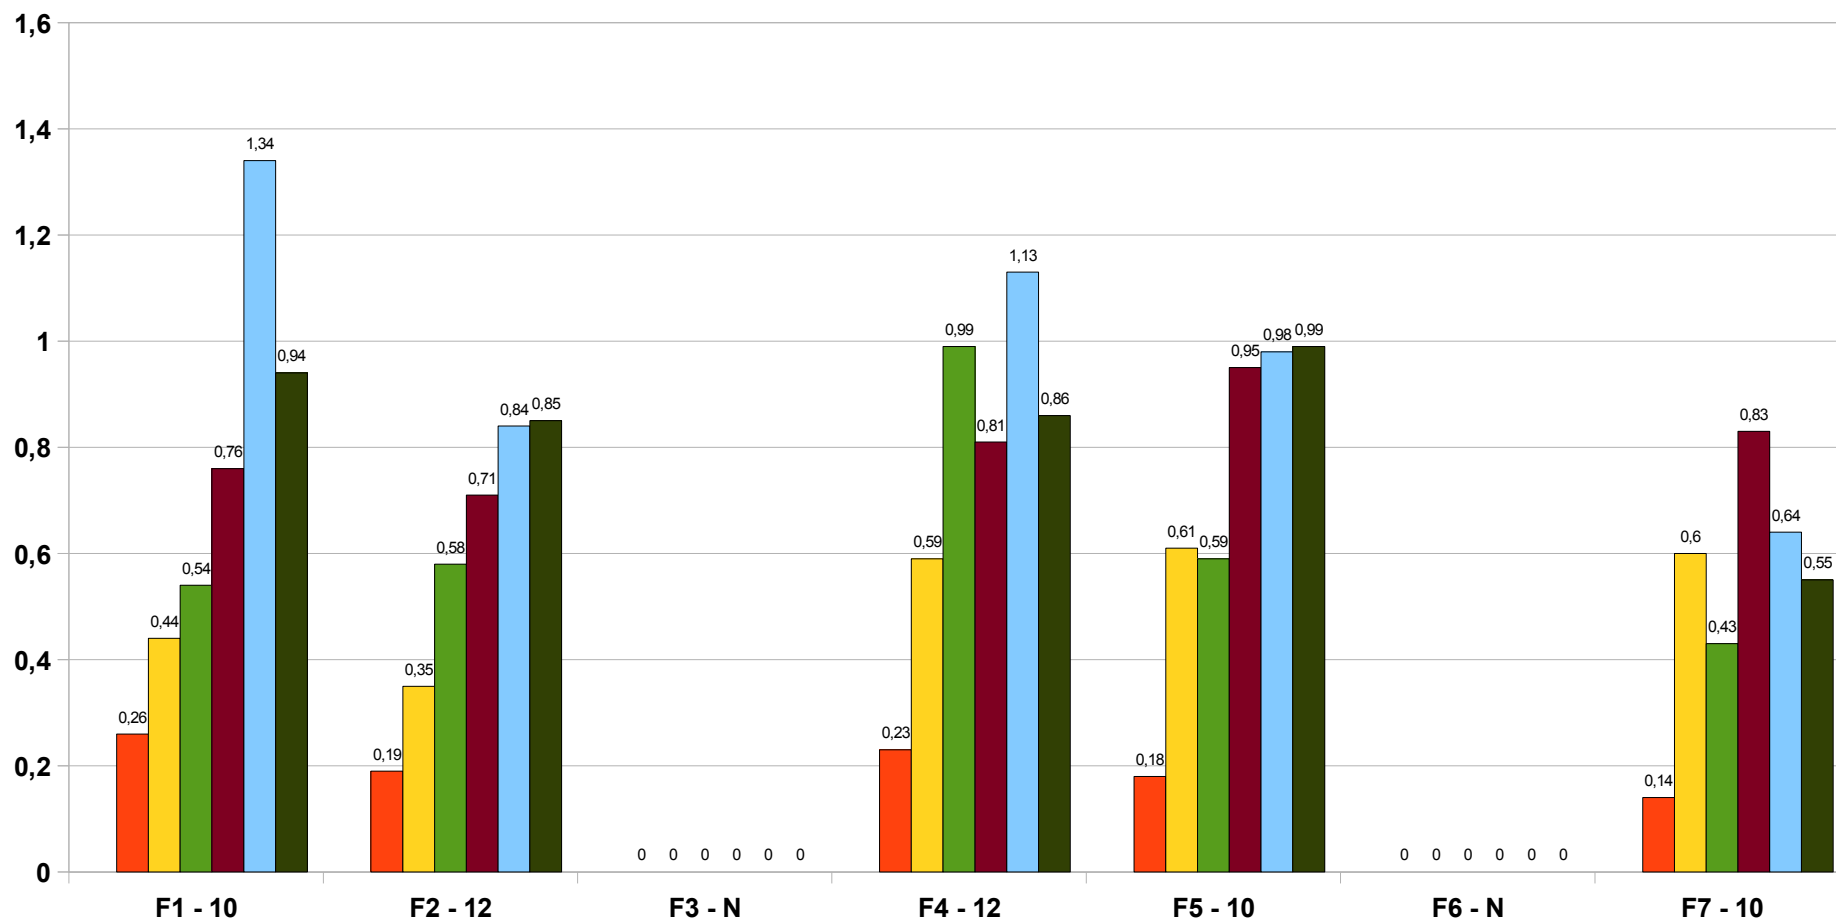

# Reakční test při požívání *alkoholu*

***"S čistou  
hlavou  
do nového  
roku "***

# Graf hodnot **ALKOHOLU** po 1.- 5. pivu + 1x po akci

Hodnoty alkoholu v dechu

# Reakční ČAS figurantů 1x na zkoušku a dále 5x vždy po požití

# Reakční čas po 1.-5. pivu

Graf času po 1. - 5. pivu