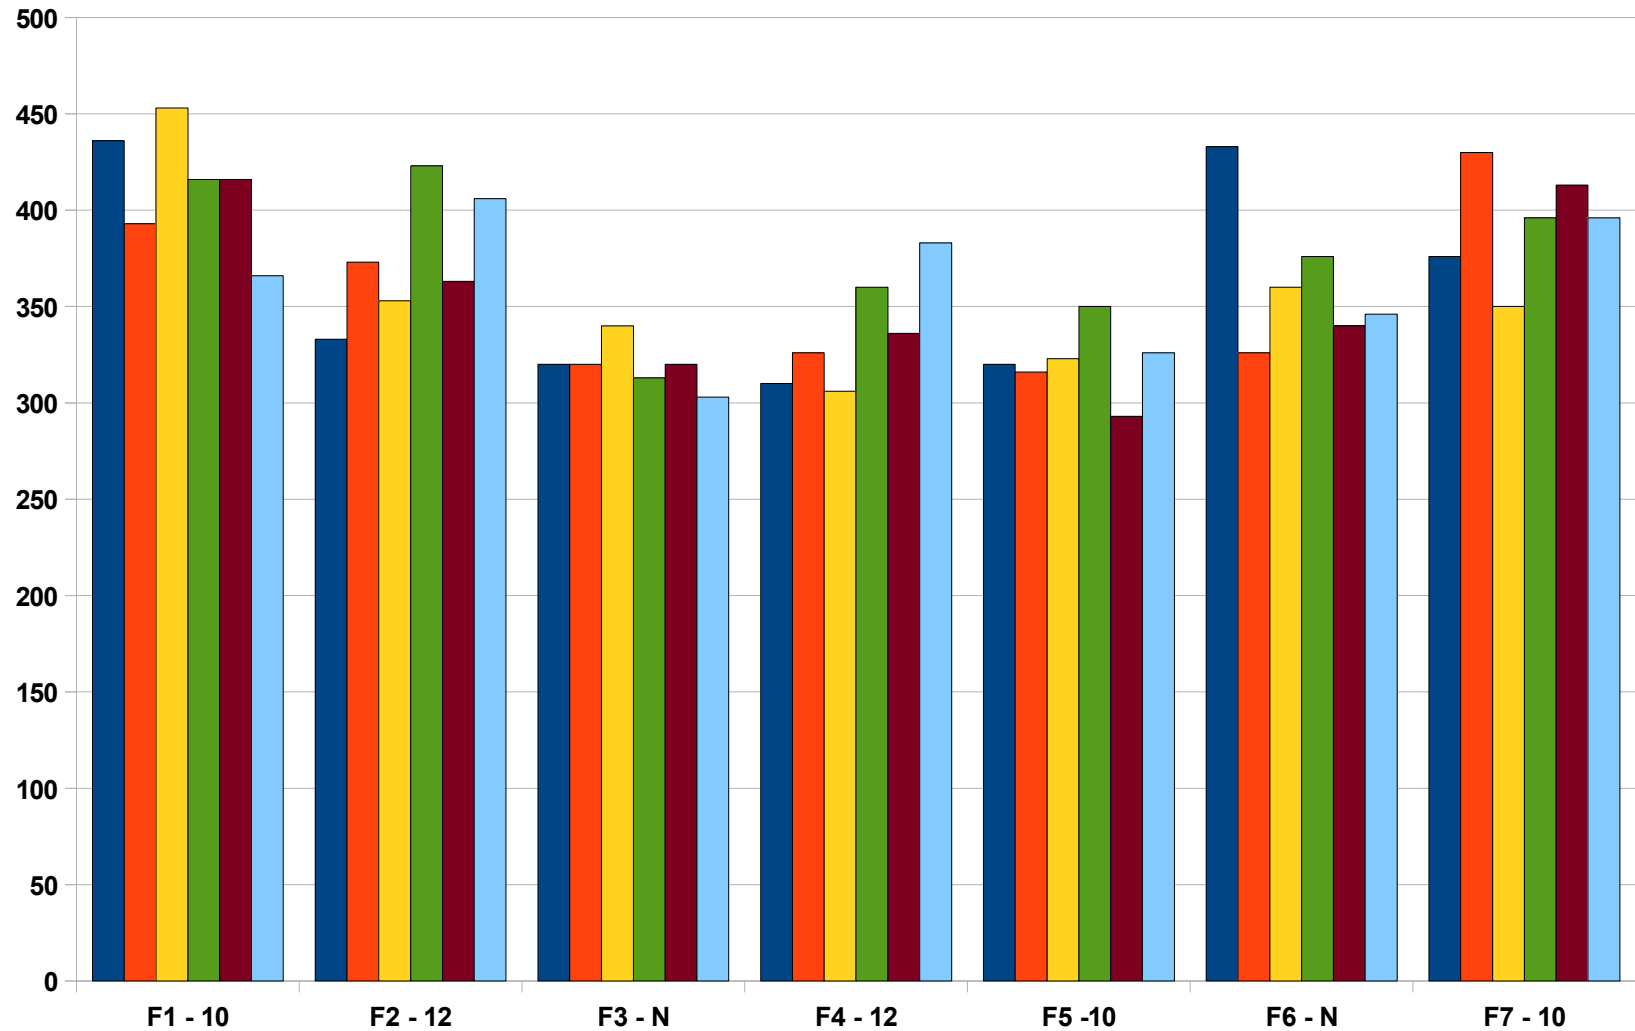

# Reakční test při požívání *alkoholu*

***"S čistou  
hlavou  
do nového  
roku "***

# Graf hodnot **ALKOHOLU** po 1.- 5. pivu + 1x po akci

Hodnoty alkoholu v dechu

# Reakční ČAS figurantů 1x na zkoušku a dále 5x vždy po požití

# Reakční čas po 1.-5. pivu

Graf času po 1. - 5. pivu