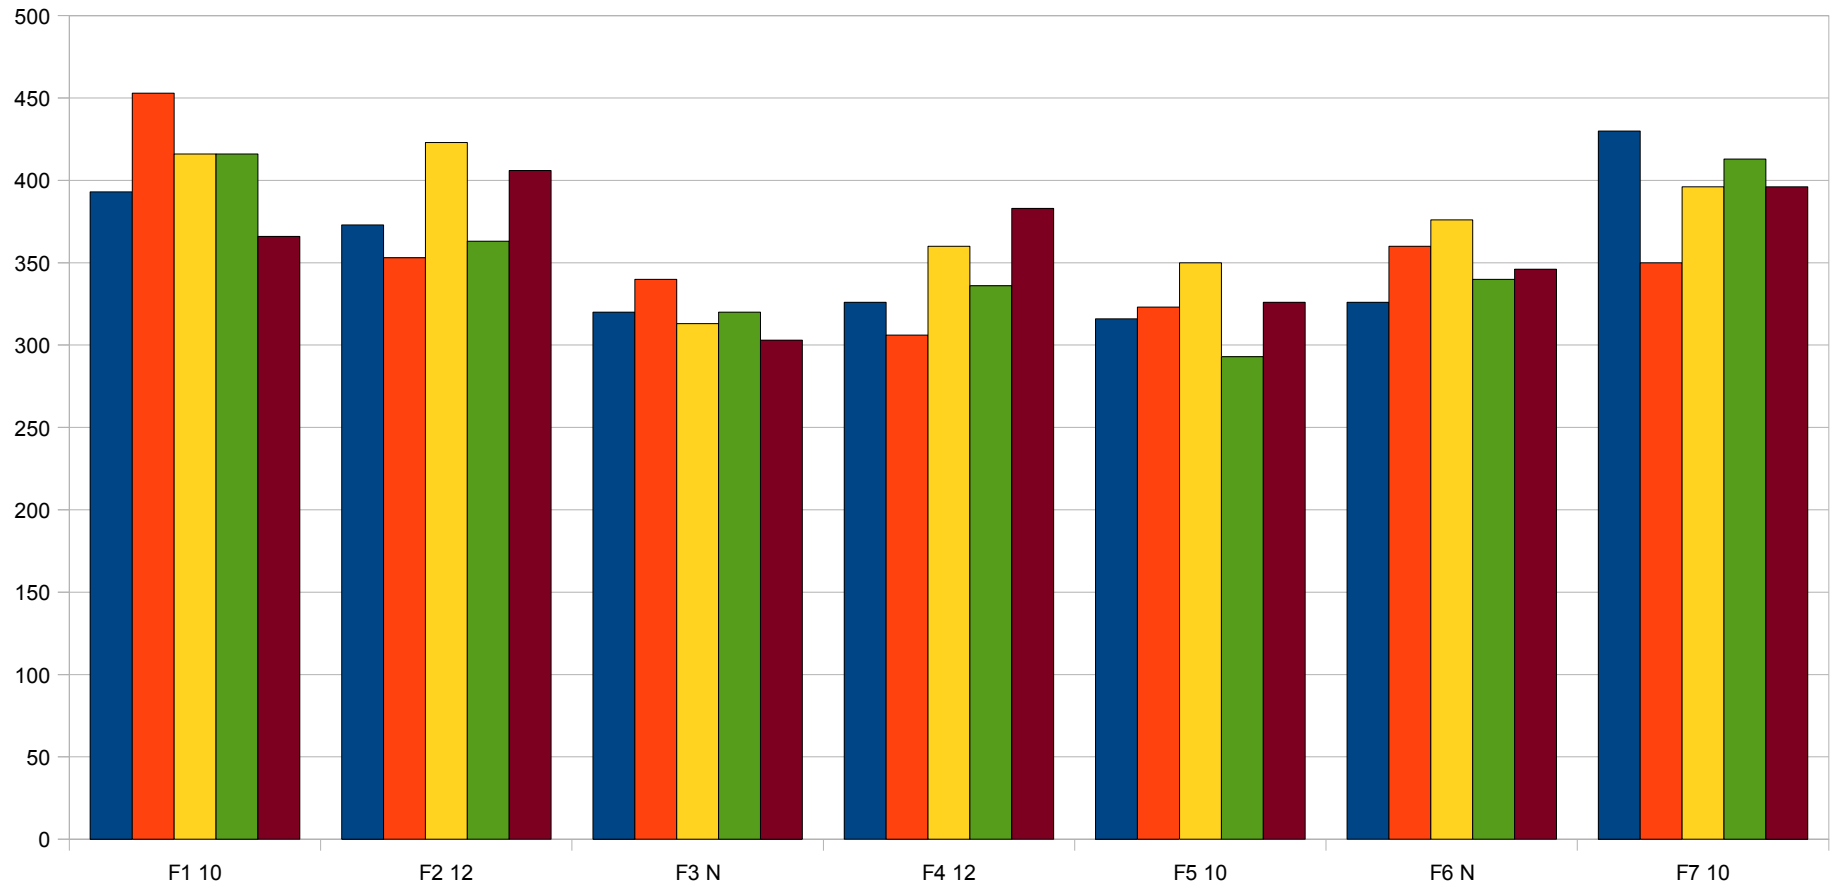

# Graf hodnot **ALKOHOLU** po 1.- 5. pivu + 1x po akci

Hodnoty alkoholu v dechu

# Reakční ČAS figurantů 1x na zkoušku a dále 5x vždy po požití

# Reakční čas po 1.-5. pivu

Graf času po 1. - 5. pivu