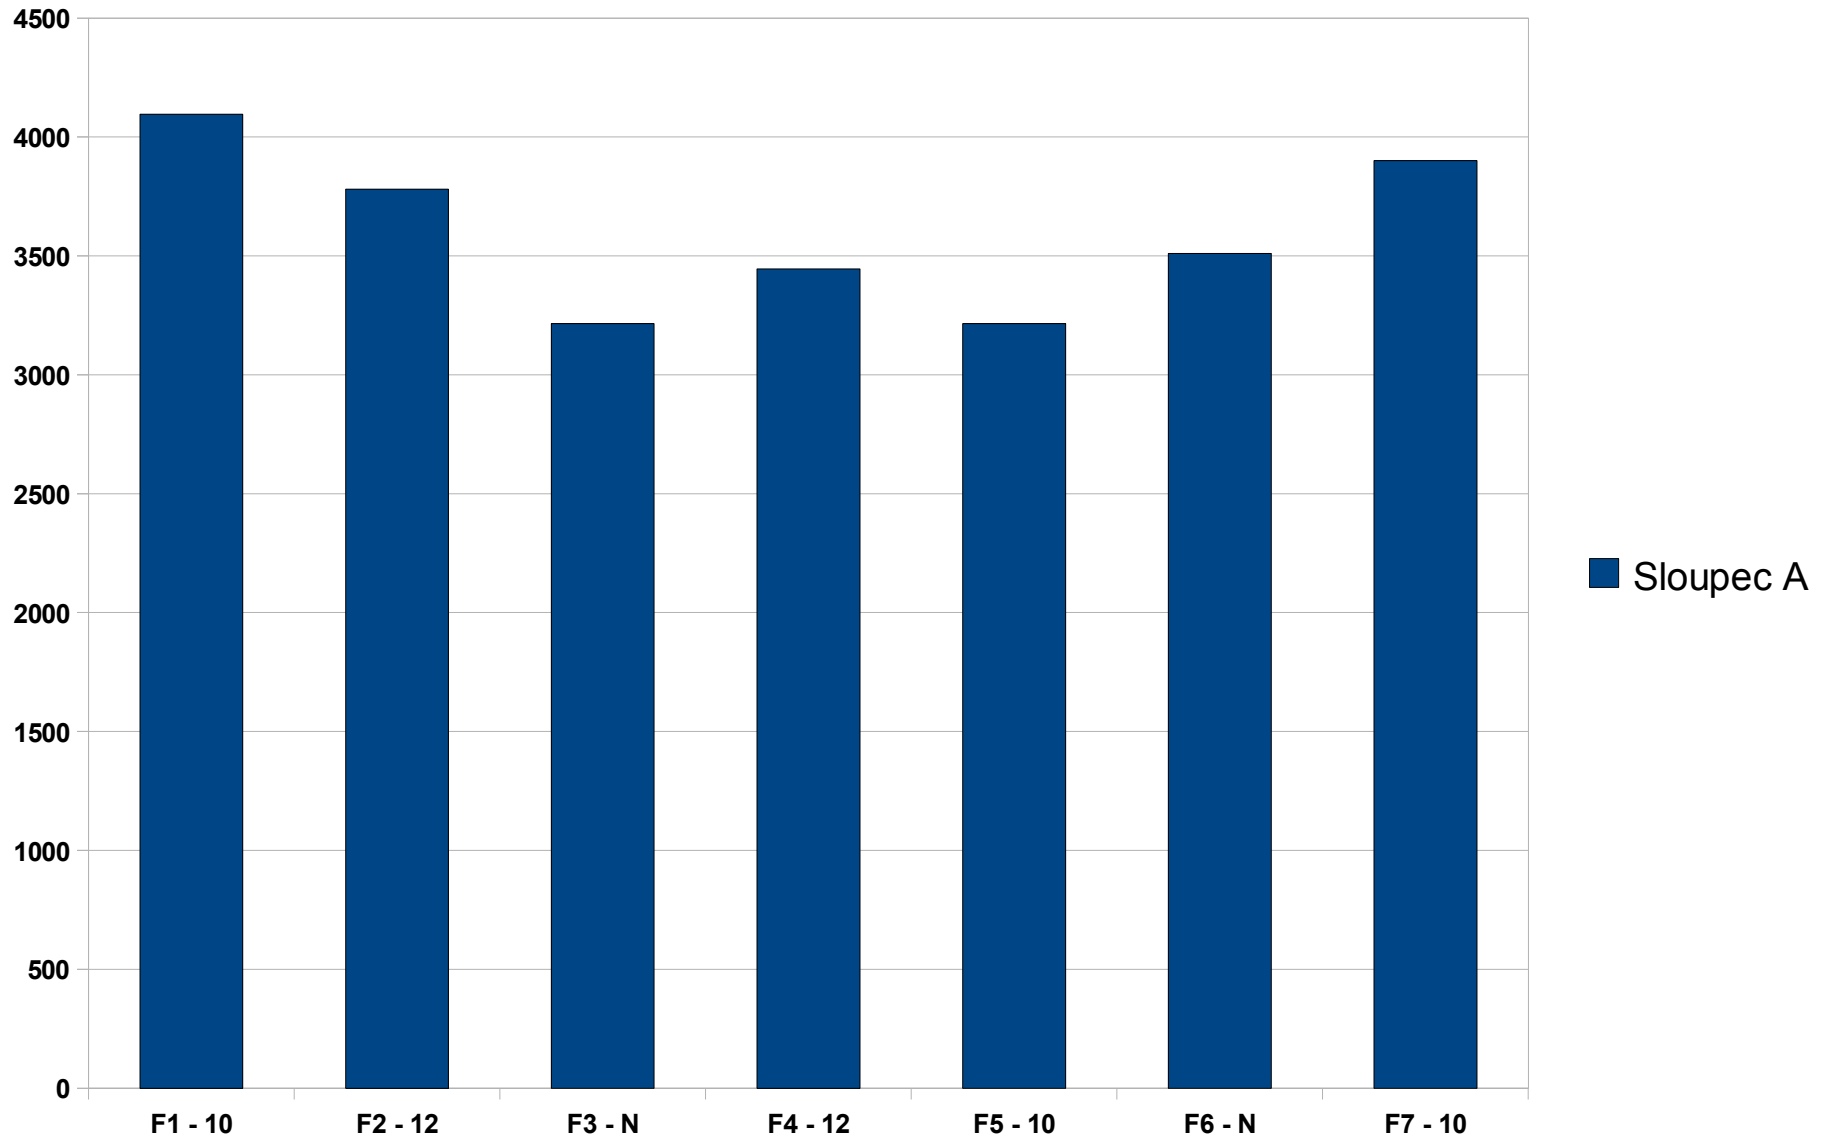

Graf *průměrné* reakční doby z hodnot *nejlepšího a nejhoršího* *času*

Hodnoty v
0,XXXX sec.