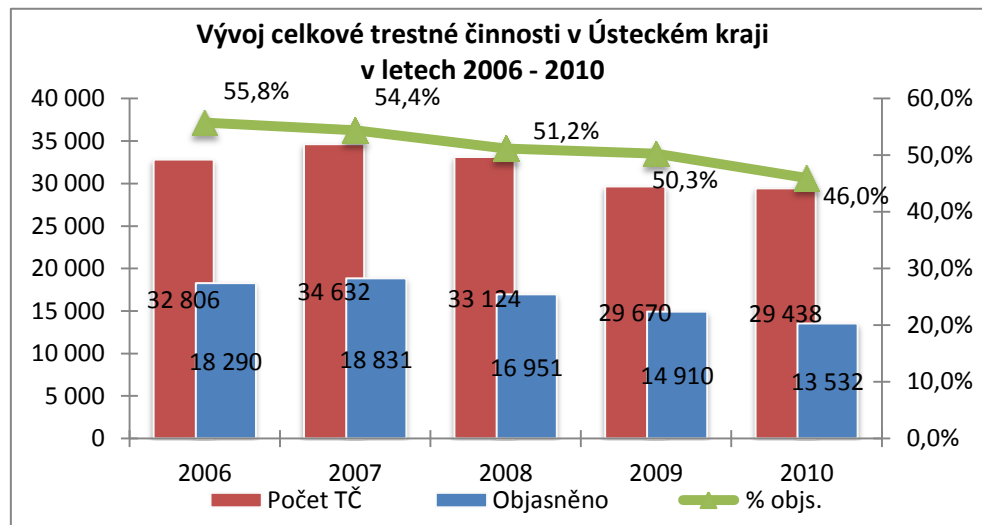

Trestná činnost v Ústeckém kraji v roce 2010

- vybrané druhy trestné činnosti

<i>Stránka č. 1</i>	Podíly ÚK na ČR
<i>Stránka č. 2</i>	Druhy kriminality a stíhané osoby
<i>Stránka č. 3</i>	Celková trestná činnost
<i>Stránka č. 4</i>	Obecná kriminalita
<i>Stránka č. 5</i>	Majetková kriminalita
<i>Stránka č. 6</i>	Krádeže vloupáním
<i>Stránka č. 7</i>	- krádeže vloupáním do chat
<i>Stránka č. 8</i>	- krádeže vloupáním do bytů a rodinných domků
<i>Stránka č. 9</i>	Krádeže prosté
<i>Stránka č. 10</i>	- krádeže motorových vozidel
<i>Stránka č. 11</i>	- krádeže věcí z motorových vozidel
<i>Stránka č. 12</i>	- krádeže jízdních kol
<i>Stránka č. 13</i>	- kapesní krádeže
<i>Stránka č. 14</i>	Násilná kriminalita
<i>Stránka č. 15</i>	- vraždy
<i>Stránka č. 16</i>	- loupeže
<i>Stránka č. 17</i>	Mravnostní kriminalita
<i>Stránka č. 18</i>	Nealkoholová toxikomanie
<i>Stránka č. 19</i>	Hospodářská trestná činnost
<i>Stránka č. 20</i>	Stíhané osoby
<i>Stránka č. 21</i>	Trestná činnost cizinců
<i>Stránka č. 22</i>	Trestná činnost dětí a mladistvých (-osoby-)
<i>Stránka č. 23</i>	Trestná činnost mládeže (-skutky-)
<i>Stránka č. 24</i>	Trestná činnost recidivistů
<i>Stránka č. 25</i>	Dopravní nehodovost
<i>Stránka č. 26</i>	Trestná činnost se zbraní
<i>Stránka č. 27</i>	Trestná činnost pod vlivem alkoholu

Ústecký kraj - podíly na ČR - rok 2010 -

Podíly jednotlivých druhů kriminality na celkové trestné činnosti v roce 2010 v Ústeckém kraji

Podíly stíhaných osob na jednotlivých druzích kriminality v roce 2010 v Ústeckém kraji

Vraždy v letech 2006 - 2010

Vraždy - vývoj procentuální objasněnosti v Ústeckém kraji a ČR

Vraždy - podíl Ústeckého kraje na nápadu ČR v %

Vraždy - porovnání nápadu v jednotlivých okresech - 2009/2010 -

Vývoj počtu trestných činů spáchaných cizinci v Ústeckém kraji v letech 2006 - 2010