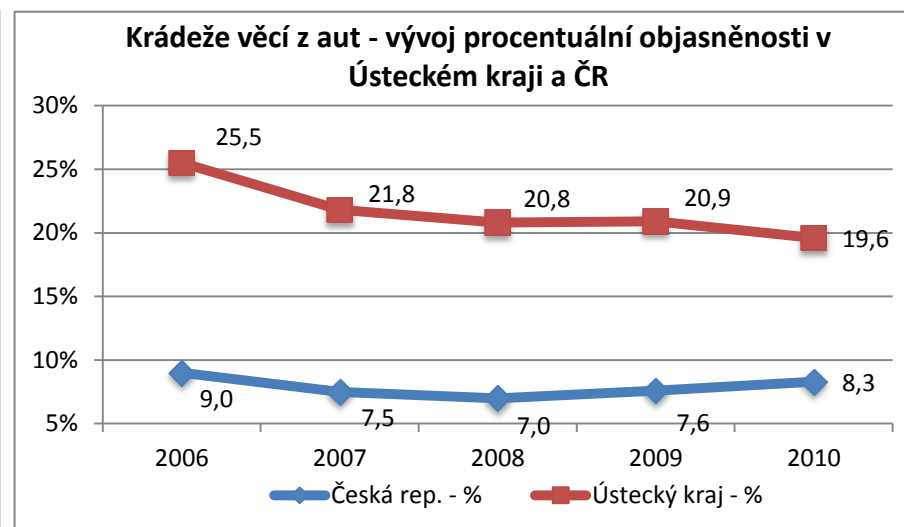

Trestná činnost v Ústeckém kraji v roce 2010

- vybrané druhy trestné činnosti

<i>Stránka č. 1</i>	Podíly ÚK na ČR
<i>Stránka č. 2</i>	Druhy kriminality a stíhané osoby
<i>Stránka č. 3</i>	Celková trestná činnost
<i>Stránka č. 4</i>	Obecná kriminalita
<i>Stránka č. 5</i>	Majetková kriminalita
<i>Stránka č. 6</i>	Krádeže vloupáním
<i>Stránka č. 7</i>	- krádeže vloupáním do chat
<i>Stránka č. 8</i>	- krádeže vloupáním do bytů a rodinných domků
<i>Stránka č. 9</i>	Krádeže prosté
<i>Stránka č. 10</i>	- krádeže motorových vozidel
<i>Stránka č. 11</i>	- krádeže věcí z motorových vozidel
<i>Stránka č. 12</i>	- krádeže jízdních kol
<i>Stránka č. 13</i>	- kapesní krádeže
<i>Stránka č. 14</i>	Násilná kriminalita
<i>Stránka č. 15</i>	- vraždy
<i>Stránka č. 16</i>	- loupeže
<i>Stránka č. 17</i>	Mravnostní kriminalita
<i>Stránka č. 18</i>	Nealkoholová toxikomanie
<i>Stránka č. 19</i>	Hospodářská trestná činnost
<i>Stránka č. 20</i>	Stíhané osoby
<i>Stránka č. 21</i>	Trestná činnost cizinců
<i>Stránka č. 22</i>	Trestná činnost dětí a mladistvých (-osoby-)
<i>Stránka č. 23</i>	Trestná činnost mládeže (-skutky-)
<i>Stránka č. 24</i>	Trestná činnost recidivistů
<i>Stránka č. 25</i>	Dopravní nehodovost
<i>Stránka č. 26</i>	Trestná činnost se zbraní
<i>Stránka č. 27</i>	Trestná činnost pod vlivem alkoholu

Ústecký kraj - podíly na ČR - rok 2010 -

Podíly jednotlivých druhů kriminality na celkové trestné činnosti v roce 2010 v Ústeckém kraji

Podíly stíhaných osob na jednotlivých druzích kriminality v roce 2010 v Ústeckém kraji

Vraždy v letech 2006 - 2010

Vraždy - vývoj procentuální objasněnosti v Ústeckém kraji a ČR

Vraždy - podíl Ústeckého kraje na nápadu ČR v %

Vraždy - porovnání nápadu v jednotlivých okresech - 2009/2010 -

Vývoj počtu trestných činů spáchaných cizinci v Ústeckém kraji v letech 2006 - 2010