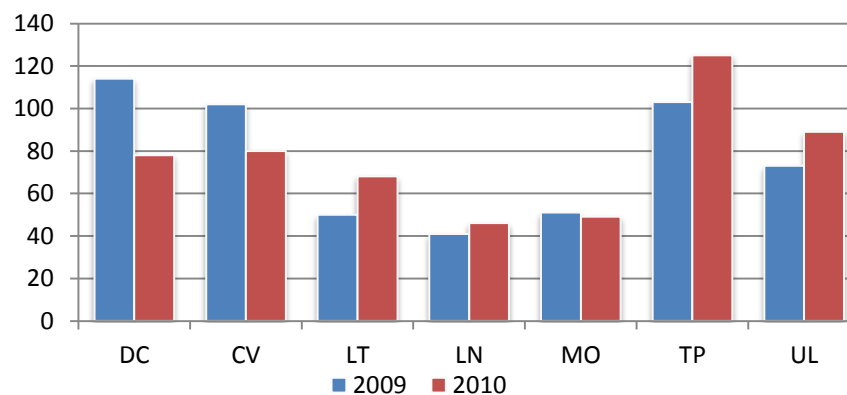

Ústecký kraj - podíly na ČR - rok 2010 -

Podíly jednotlivých druhů kriminality na celkové trestné činnosti v roce 2010 v Ústeckém kraji

Podíly stíhaných osob na jednotlivých druzích kriminality v roce 2010 v Ústeckém kraji

Vraždy v letech 2006 - 2010

Vraždy - vývoj procentuální objasněnosti v Ústeckém kraji a ČR

Vraždy - podíl Ústeckého kraje na nápadu ČR v %

Vraždy - porovnání nápadu v jednotlivých okresech - 2009/2010 -

Vývoj počtu trestných činů spáchaných cizinci v Ústeckém kraji v letech 2006 - 2010

Počet trestných činů spáchaných cizinci v jednotlivých okresech - 2009/2010 -

Vývoj počtu stíhaných cizinců v Ústeckém kraji v letech 2006 - 2010

Počet stíhaných cizinců v jednotlivých okresech - 2009/2010 -