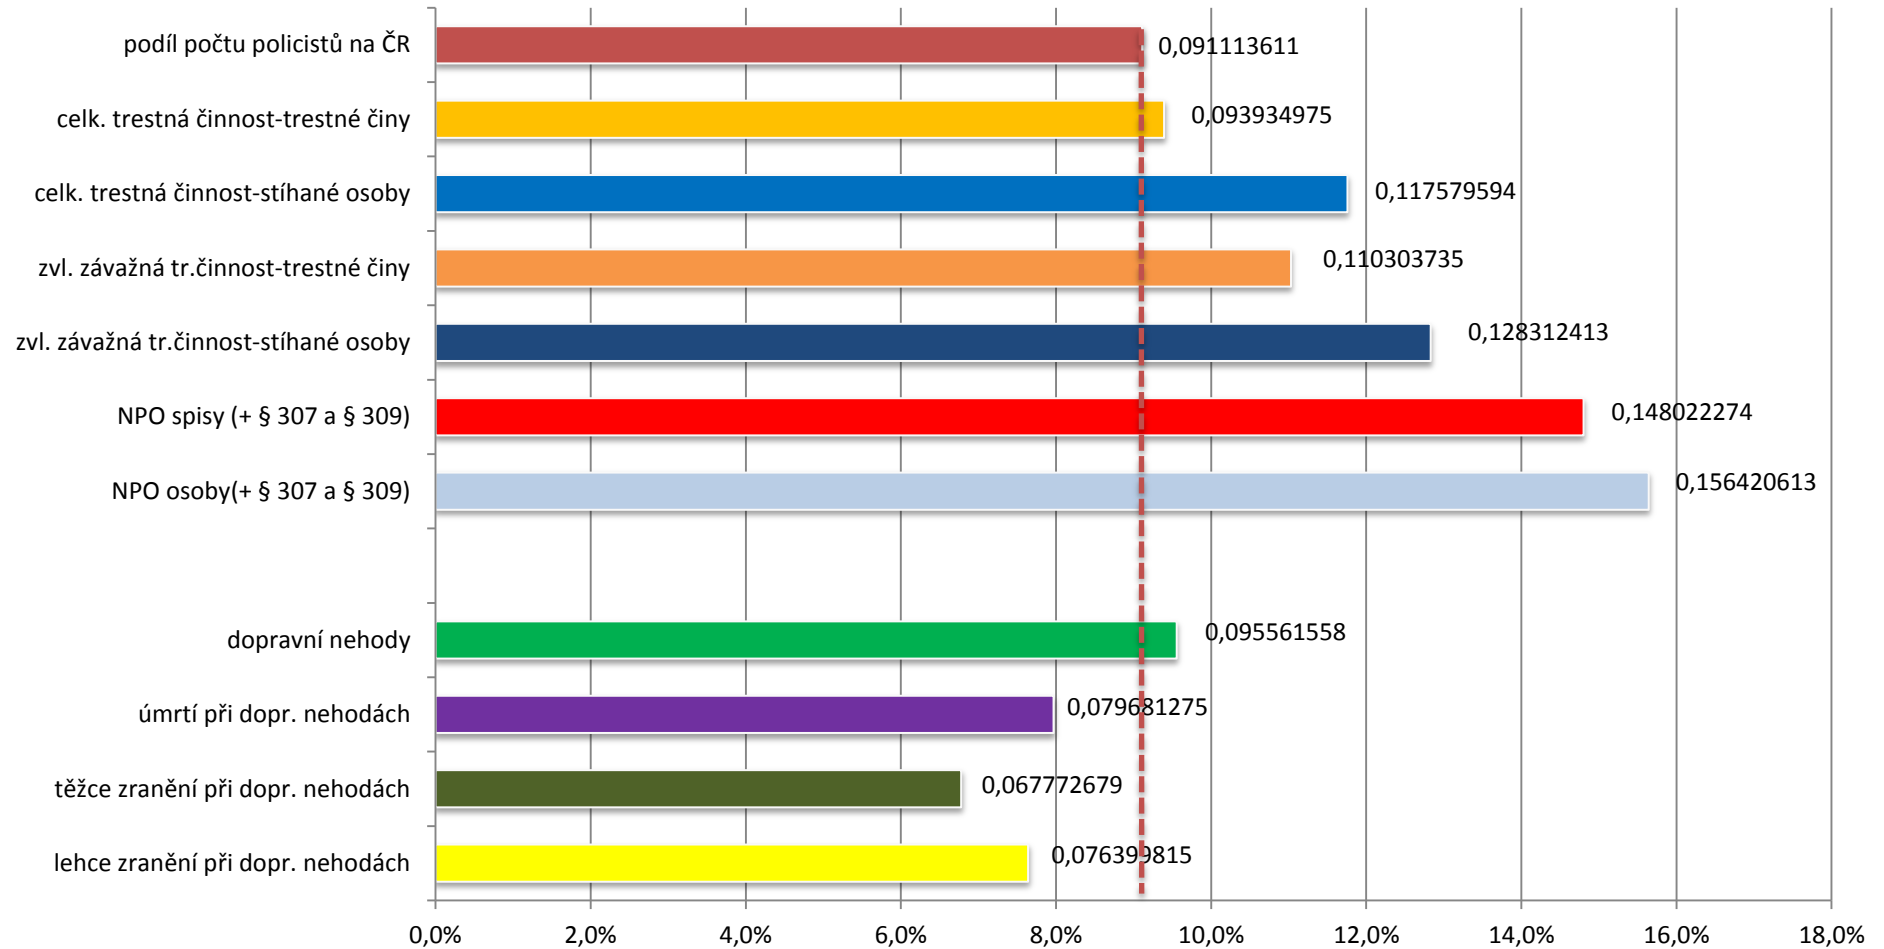

Trestná činnost v Ústeckém kraji v roce 2010

- vybrané druhy trestné činnosti

<i>Stránka č. 1</i>	Podíly ÚK na ČR
<i>Stránka č. 2</i>	Druhy kriminality a stíhané osoby
<i>Stránka č. 3</i>	Celková trestná činnost
<i>Stránka č. 4</i>	Obecná kriminalita
<i>Stránka č. 5</i>	Majetková kriminalita
<i>Stránka č. 6</i>	Krádeže vloupáním
<i>Stránka č. 7</i>	- krádeže vloupáním do chat
<i>Stránka č. 8</i>	- krádeže vloupáním do bytů a rodinných domků
<i>Stránka č. 9</i>	Krádeže prosté
<i>Stránka č. 10</i>	- krádeže motorových vozidel
<i>Stránka č. 11</i>	- krádeže věcí z motorových vozidel
<i>Stránka č. 12</i>	- krádeže jízdních kol
<i>Stránka č. 13</i>	- kapesní krádeže
<i>Stránka č. 14</i>	Násilná kriminalita
<i>Stránka č. 15</i>	- vraždy
<i>Stránka č. 16</i>	- loupeže
<i>Stránka č. 17</i>	Mravnostní kriminalita
<i>Stránka č. 18</i>	Nealkoholová toxikomanie
<i>Stránka č. 19</i>	Hospodářská trestná činnost
<i>Stránka č. 20</i>	Stíhané osoby
<i>Stránka č. 21</i>	Trestná činnost cizinců
<i>Stránka č. 22</i>	Trestná činnost dětí a mladistvých (-osoby-)
<i>Stránka č. 23</i>	Trestná činnost mládeže (-skutky-)
<i>Stránka č. 24</i>	Trestná činnost recidivistů
<i>Stránka č. 25</i>	Dopravní nehodovost
<i>Stránka č. 26</i>	Trestná činnost se zbraní
<i>Stránka č. 27</i>	Trestná činnost pod vlivem alkoholu

Ústecký kraj - podíly na ČR - rok 2010 -

Podíly jednotlivých druhů kriminality na celkové trestné činnosti v roce 2010 v Ústeckém kraji

Podíly stíhaných osob na jednotlivých druzích kriminality v roce 2010 v Ústeckém kraji

Vraždy v letech 2006 - 2010

Vraždy - vývoj procentuální objasněnosti v Ústeckém kraji a ČR

Vraždy - podíl Ústeckého kraje na nápadu ČR v %

Vraždy - porovnání nápadu v jednotlivých okresech - 2009/2010 -

Vývoj počtu trestných činů spáchaných cizinci v Ústeckém kraji v letech 2006 - 2010