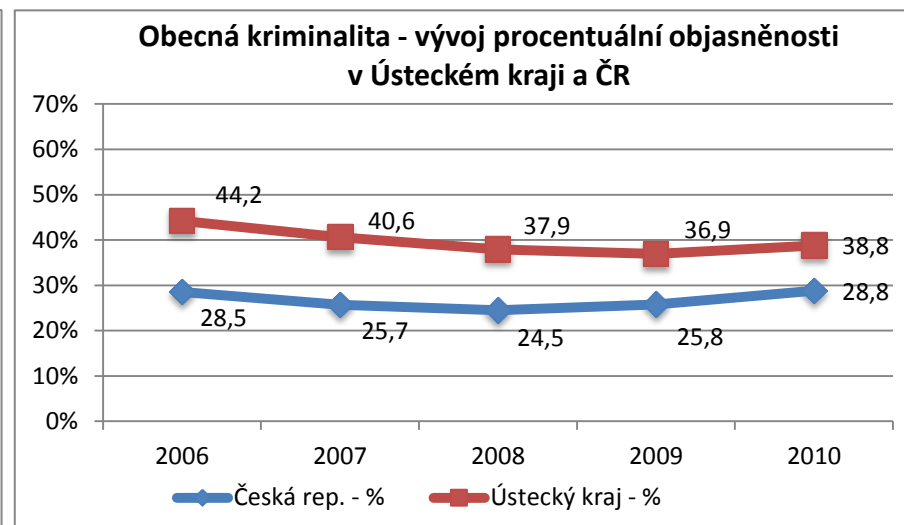

Trestná činnost v Ústeckém kraji v roce 2010

- vybrané druhy trestné činnosti

<i>Stránka č. 1</i>	Podíly ÚK na ČR
<i>Stránka č. 2</i>	Druhy kriminality a stíhané osoby
<i>Stránka č. 3</i>	Celková trestná činnost
<i>Stránka č. 4</i>	Obecná kriminalita
<i>Stránka č. 5</i>	Majetková kriminalita
<i>Stránka č. 6</i>	Krádeže vloupáním
<i>Stránka č. 7</i>	- krádeže vloupáním do chat
<i>Stránka č. 8</i>	- krádeže vloupáním do bytů a rodinných domků
<i>Stránka č. 9</i>	Krádeže prosté
<i>Stránka č. 10</i>	- krádeže motorových vozidel
<i>Stránka č. 11</i>	- krádeže věcí z motorových vozidel
<i>Stránka č. 12</i>	- krádeže jízdních kol
<i>Stránka č. 13</i>	- kapesní krádeže
<i>Stránka č. 14</i>	Násilná kriminalita
<i>Stránka č. 15</i>	- vraždy
<i>Stránka č. 16</i>	- loupeže
<i>Stránka č. 17</i>	Mravnostní kriminalita
<i>Stránka č. 18</i>	Nealkoholová toxikomanie
<i>Stránka č. 19</i>	Hospodářská trestná činnost
<i>Stránka č. 20</i>	Stíhané osoby
<i>Stránka č. 21</i>	Trestná činnost cizinců
<i>Stránka č. 22</i>	Trestná činnost dětí a mladistvých (-osoby-)
<i>Stránka č. 23</i>	Trestná činnost mládeže (-skutky-)
<i>Stránka č. 24</i>	Trestná činnost recidivistů
<i>Stránka č. 25</i>	Dopravní nehodovost
<i>Stránka č. 26</i>	Trestná činnost se zbraní
<i>Stránka č. 27</i>	Trestná činnost pod vlivem alkoholu

Ústecký kraj - podíly na ČR - rok 2010 -

Podíly jednotlivých druhů kriminality na celkové trestné činnosti v roce 2010 v Ústeckém kraji

Podíly stíhaných osob na jednotlivých druzích kriminality v roce 2010 v Ústeckém kraji

Vraždy v letech 2006 - 2010

Vraždy - vývoj procentuální objasněnosti v Ústeckém kraji a ČR

Vraždy - podíl Ústeckého kraje na nápadu ČR v %

Vraždy - porovnání nápadu v jednotlivých okresech - 2009/2010 -

Vývoj počtu trestných činů spáchaných cizinci v Ústeckém kraji v letech 2006 - 2010