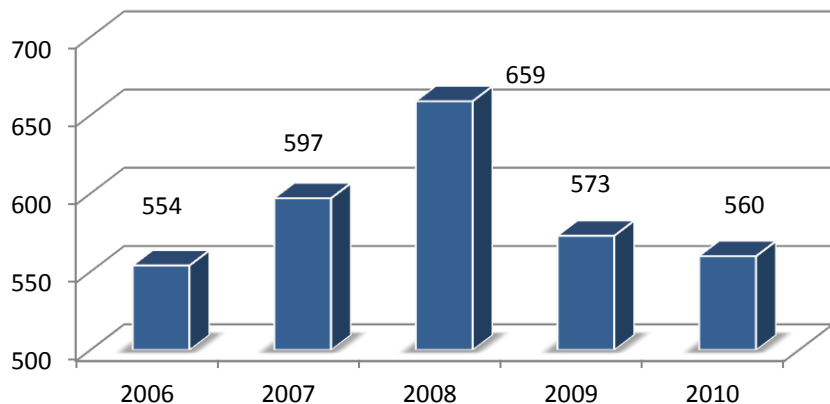

Vraždy v letech 2006 - 2010

Vraždy - vývoj procentuální objasněnosti v Ústeckém kraji a ČR

Vraždy - podíl Ústeckého kraje na nápadu ČR v %

Vraždy - porovnání nápadu v jednotlivých okresech - 2009/2010 -

Vývoj počtu trestných činů spáchaných cizinci v Ústeckém kraji v letech 2006 - 2010

Počet trestných činů spáchaných cizinci v jednotlivých okresech - 2009/2010 -

Vývoj počtu stíhaných cizinců v Ústeckém kraji v letech 2006 - 2010

Počet stíhaných cizinců v jednotlivých okresech - 2009/2010 -