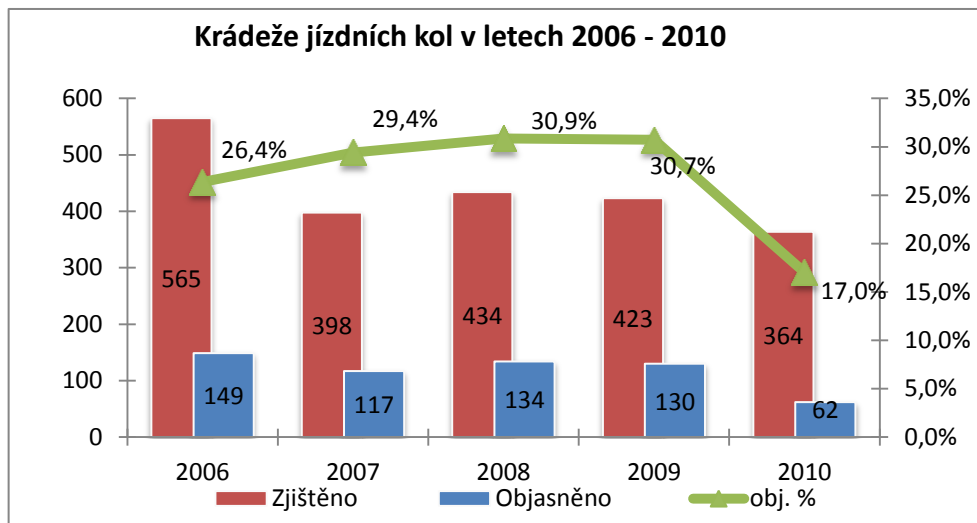

Trestná činnost v Ústeckém kraji v roce 2010

- vybrané druhy trestné činnosti

<i>Stránka č. 1</i>	Podíly ÚK na ČR
<i>Stránka č. 2</i>	Druhy kriminality a stíhané osoby
<i>Stránka č. 3</i>	Celková trestná činnost
<i>Stránka č. 4</i>	Obecná kriminalita
<i>Stránka č. 5</i>	Majetková kriminalita
<i>Stránka č. 6</i>	Krádeže vloupáním
<i>Stránka č. 7</i>	- krádeže vloupáním do chat
<i>Stránka č. 8</i>	- krádeže vloupáním do bytů a rodinných domků
<i>Stránka č. 9</i>	Krádeže prosté
<i>Stránka č. 10</i>	- krádeže motorových vozidel
<i>Stránka č. 11</i>	- krádeže věcí z motorových vozidel
<i>Stránka č. 12</i>	- krádeže jízdních kol
<i>Stránka č. 13</i>	- kapesní krádeže
<i>Stránka č. 14</i>	Násilná kriminalita
<i>Stránka č. 15</i>	- vraždy
<i>Stránka č. 16</i>	- loupeže
<i>Stránka č. 17</i>	Mravnostní kriminalita
<i>Stránka č. 18</i>	Nealkoholová toxikomanie
<i>Stránka č. 19</i>	Hospodářská trestná činnost
<i>Stránka č. 20</i>	Stíhané osoby
<i>Stránka č. 21</i>	Trestná činnost cizinců
<i>Stránka č. 22</i>	Trestná činnost dětí a mladistvých (-osoby-)
<i>Stránka č. 23</i>	Trestná činnost mládeže (-skutky-)
<i>Stránka č. 24</i>	Trestná činnost recidivistů
<i>Stránka č. 25</i>	Dopravní nehodovost
<i>Stránka č. 26</i>	Trestná činnost se zbraní
<i>Stránka č. 27</i>	Trestná činnost pod vlivem alkoholu

Ústecký kraj - podíly na ČR - rok 2010 -

Podíly jednotlivých druhů kriminality na celkové trestné činnosti v roce 2010 v Ústeckém kraji

Podíly stíhaných osob na jednotlivých druzích kriminality v roce 2010 v Ústeckém kraji

Vraždy v letech 2006 - 2010

Vraždy - vývoj procentuální objasněnosti v Ústeckém kraji a ČR

Vraždy - podíl Ústeckého kraje na nápadu ČR v %

Vraždy - porovnání nápadu v jednotlivých okresech - 2009/2010 -

Vývoj počtu trestných činů spáchaných cizinci v Ústeckém kraji v letech 2006 - 2010