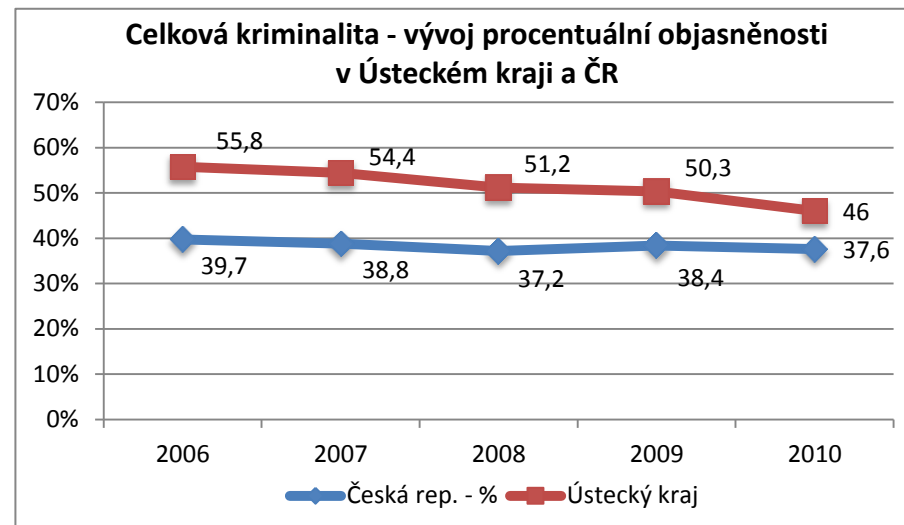

Trestná činnost v Ústeckém kraji v roce 2010

- vybrané druhy trestné činnosti

<i>Stránka č. 1</i>	Podíly ÚK na ČR
<i>Stránka č. 2</i>	Druhy kriminality a stíhané osoby
<i>Stránka č. 3</i>	Celková trestná činnost
<i>Stránka č. 4</i>	Obecná kriminalita
<i>Stránka č. 5</i>	Majetková kriminalita
<i>Stránka č. 6</i>	Krádeže vloupáním
<i>Stránka č. 7</i>	- krádeže vloupáním do chat
<i>Stránka č. 8</i>	- krádeže vloupáním do bytů a rodinných domků
<i>Stránka č. 9</i>	Krádeže prosté
<i>Stránka č. 10</i>	- krádeže motorových vozidel
<i>Stránka č. 11</i>	- krádeže věcí z motorových vozidel
<i>Stránka č. 12</i>	- krádeže jízdních kol
<i>Stránka č. 13</i>	- kapesní krádeže
<i>Stránka č. 14</i>	Násilná kriminalita
<i>Stránka č. 15</i>	- vraždy
<i>Stránka č. 16</i>	- loupeže
<i>Stránka č. 17</i>	Mravnostní kriminalita
<i>Stránka č. 18</i>	Nealkoholová toxikomanie
<i>Stránka č. 19</i>	Hospodářská trestná činnost
<i>Stránka č. 20</i>	Stíhané osoby
<i>Stránka č. 21</i>	Trestná činnost cizinců
<i>Stránka č. 22</i>	Trestná činnost dětí a mladistvých (-osoby-)
<i>Stránka č. 23</i>	Trestná činnost mládeže (-skutky-)
<i>Stránka č. 24</i>	Trestná činnost recidivistů
<i>Stránka č. 25</i>	Dopravní nehodovost
<i>Stránka č. 26</i>	Trestná činnost se zbraní
<i>Stránka č. 27</i>	Trestná činnost pod vlivem alkoholu

Ústecký kraj - podíly na ČR - rok 2010 -

Podíly jednotlivých druhů kriminality na celkové trestné činnosti v roce 2010 v Ústeckém kraji

Podíly stíhaných osob na jednotlivých druzích kriminality v roce 2010 v Ústeckém kraji

Vraždy v letech 2006 - 2010

Vraždy - vývoj procentuální objasněnosti v Ústeckém kraji a ČR

Vraždy - podíl Ústeckého kraje na nápadu ČR v %

Vraždy - porovnání nápadu v jednotlivých okresech - 2009/2010 -

Vývoj počtu trestných činů spáchaných cizinci v Ústeckém kraji v letech 2006 - 2010