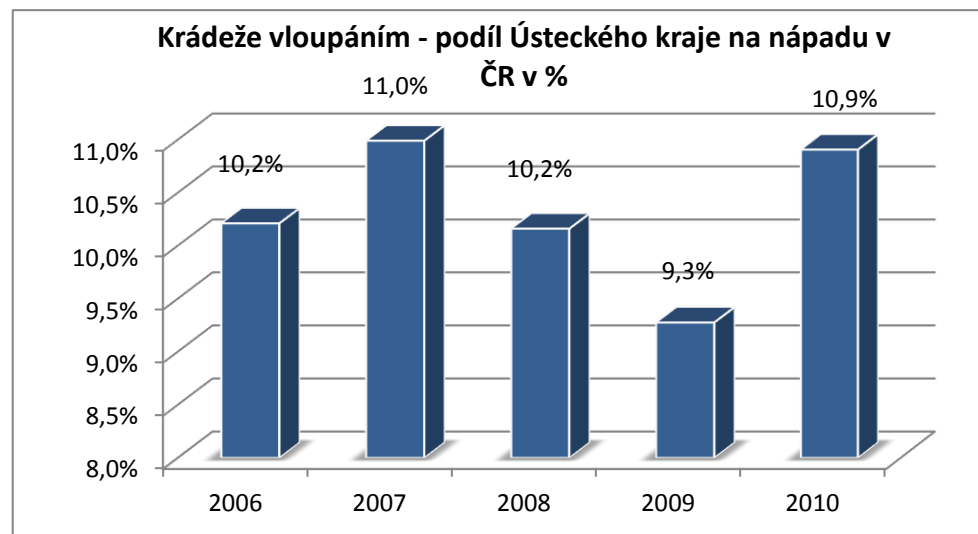

Trestná činnost v Ústeckém kraji v roce 2010

- vybrané druhy trestné činnosti

<i>Stránka č. 1</i>	Podíly ÚK na ČR
<i>Stránka č. 2</i>	Druhy kriminality a stíhané osoby
<i>Stránka č. 3</i>	Celková trestná činnost
<i>Stránka č. 4</i>	Obecná kriminalita
<i>Stránka č. 5</i>	Majetková kriminalita
<i>Stránka č. 6</i>	Krádeže vloupáním
<i>Stránka č. 7</i>	- krádeže vloupáním do chat
<i>Stránka č. 8</i>	- krádeže vloupáním do bytů a rodinných domků
<i>Stránka č. 9</i>	Krádeže prosté
<i>Stránka č. 10</i>	- krádeže motorových vozidel
<i>Stránka č. 11</i>	- krádeže věcí z motorových vozidel
<i>Stránka č. 12</i>	- krádeže jízdních kol
<i>Stránka č. 13</i>	- kapesní krádeže
<i>Stránka č. 14</i>	Násilná kriminalita
<i>Stránka č. 15</i>	- vraždy
<i>Stránka č. 16</i>	- loupeže
<i>Stránka č. 17</i>	Mravnostní kriminalita
<i>Stránka č. 18</i>	Nealkoholová toxikomanie
<i>Stránka č. 19</i>	Hospodářská trestná činnost
<i>Stránka č. 20</i>	Stíhané osoby
<i>Stránka č. 21</i>	Trestná činnost cizinců
<i>Stránka č. 22</i>	Trestná činnost dětí a mladistvých (-osoby-)
<i>Stránka č. 23</i>	Trestná činnost mládeže (-skutky-)
<i>Stránka č. 24</i>	Trestná činnost recidivistů
<i>Stránka č. 25</i>	Dopravní nehodovost
<i>Stránka č. 26</i>	Trestná činnost se zbraní
<i>Stránka č. 27</i>	Trestná činnost pod vlivem alkoholu

Ústecký kraj - podíly na ČR - rok 2010 -

Podíly jednotlivých druhů kriminality na celkové trestné činnosti v roce 2010 v Ústeckém kraji

Podíly stíhaných osob na jednotlivých druzích kriminality v roce 2010 v Ústeckém kraji

Vraždy v letech 2006 - 2010

Vraždy - vývoj procentuální objasněnosti v Ústeckém kraji a ČR

Vraždy - podíl Ústeckého kraje na nápadu ČR v %

Vraždy - porovnání nápadu v jednotlivých okresech - 2009/2010 -

Vývoj počtu trestných činů spáchaných cizinci v Ústeckém kraji v letech 2006 - 2010