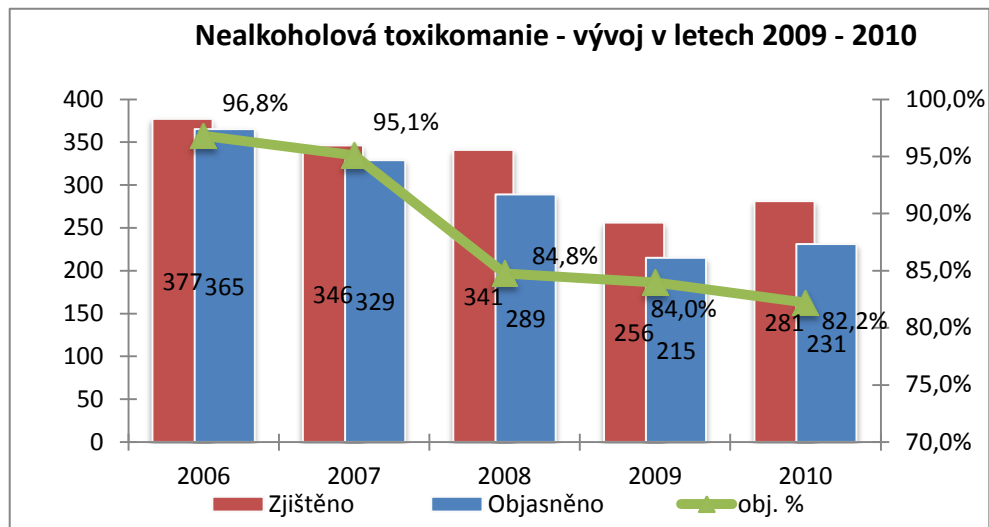

Ústecký kraj - podíly na ČR - rok 2010 -

Podíly jednotlivých druhů kriminality na celkové trestné činnosti v roce 2010 v Ústeckém kraji

Podíly stíhaných osob na jednotlivých druzích kriminality v roce 2010 v Ústeckém kraji

Vraždy v letech 2006 - 2010

Vraždy - vývoj procentuální objasněnosti v Ústeckém kraji a ČR

Vraždy - podíl Ústeckého kraje na nápadu ČR v %

Vraždy - porovnání nápadu v jednotlivých okresech - 2009/2010 -

Vývoj počtu trestných činů spáchaných cizinci v Ústeckém kraji v letech 2006 - 2010

Počet trestných činů spáchaných cizinci v jednotlivých okresech - 2009/2010 -

Vývoj počtu stíhaných cizinců v Ústeckém kraji v letech 2006 - 2010

Počet stíhaných cizinců v jednotlivých okresech - 2009/2010 -