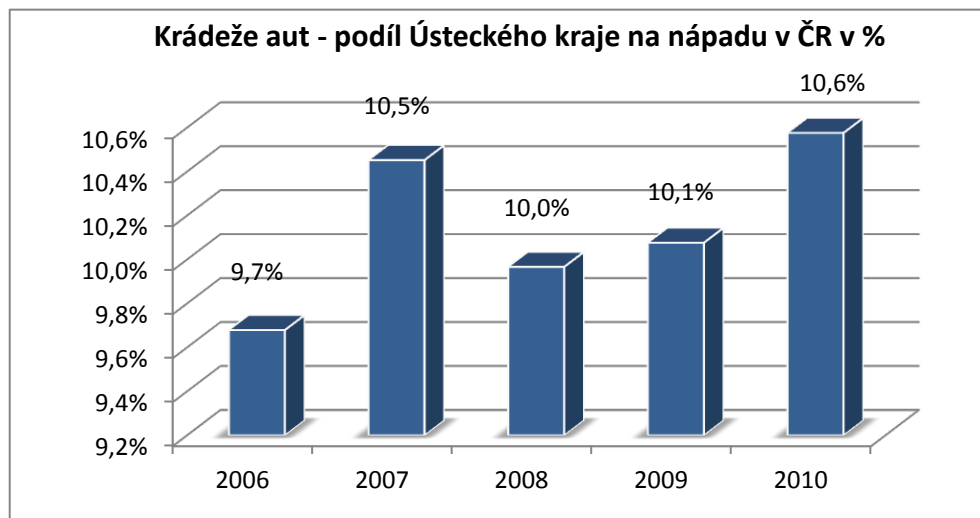

Trestná činnost v Ústeckém kraji v roce 2010

- vybrané druhy trestné činnosti

<i>Stránka č. 1</i>	Podíly ÚK na ČR
<i>Stránka č. 2</i>	Druhy kriminality a stíhané osoby
<i>Stránka č. 3</i>	Celková trestná činnost
<i>Stránka č. 4</i>	Obecná kriminalita
<i>Stránka č. 5</i>	Majetková kriminalita
<i>Stránka č. 6</i>	Krádeže vloupáním
<i>Stránka č. 7</i>	- krádeže vloupáním do chat
<i>Stránka č. 8</i>	- krádeže vloupáním do bytů a rodinných domků
<i>Stránka č. 9</i>	Krádeže prosté
<i>Stránka č. 10</i>	- krádeže motorových vozidel
<i>Stránka č. 11</i>	- krádeže věcí z motorových vozidel
<i>Stránka č. 12</i>	- krádeže jízdních kol
<i>Stránka č. 13</i>	- kapesní krádeže
<i>Stránka č. 14</i>	Násilná kriminalita
<i>Stránka č. 15</i>	- vraždy
<i>Stránka č. 16</i>	- loupeže
<i>Stránka č. 17</i>	Mravnostní kriminalita
<i>Stránka č. 18</i>	Nealkoholová toxikomanie
<i>Stránka č. 19</i>	Hospodářská trestná činnost
<i>Stránka č. 20</i>	Stíhané osoby
<i>Stránka č. 21</i>	Trestná činnost cizinců
<i>Stránka č. 22</i>	Trestná činnost dětí a mladistvých (-osoby-)
<i>Stránka č. 23</i>	Trestná činnost mládeže (-skutky-)
<i>Stránka č. 24</i>	Trestná činnost recidivistů
<i>Stránka č. 25</i>	Dopravní nehodovost
<i>Stránka č. 26</i>	Trestná činnost se zbraní
<i>Stránka č. 27</i>	Trestná činnost pod vlivem alkoholu

Ústecký kraj - podíly na ČR - rok 2010 -

Podíly jednotlivých druhů kriminality na celkové trestné činnosti v roce 2010 v Ústeckém kraji

Podíly stíhaných osob na jednotlivých druzích kriminality v roce 2010 v Ústeckém kraji

Vraždy v letech 2006 - 2010

Vraždy - vývoj procentuální objasněnosti v Ústeckém kraji a ČR

Vraždy - podíl Ústeckého kraje na nápadu ČR v %

Vraždy - porovnání nápadu v jednotlivých okresech - 2009/2010 -

Vývoj počtu trestných činů spáchaných cizinci v Ústeckém kraji v letech 2006 - 2010