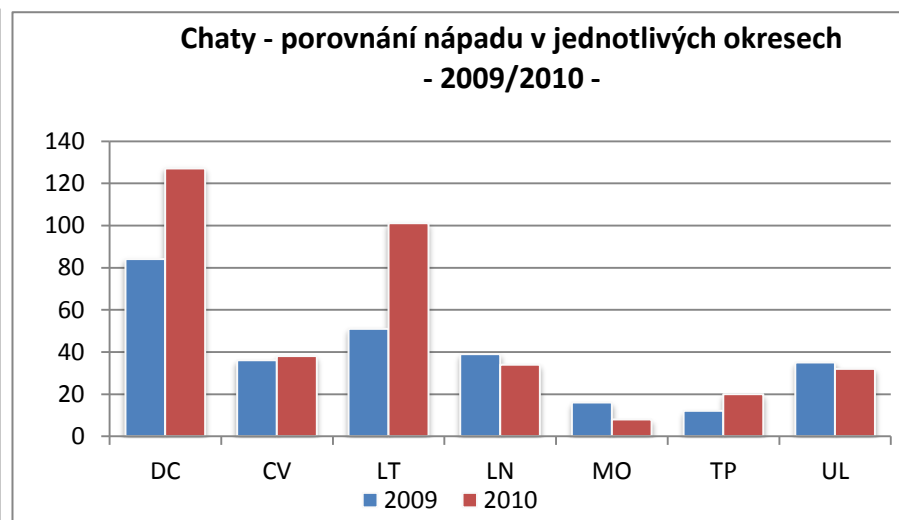

Trestná činnost v Ústeckém kraji v roce 2010

- vybrané druhy trestné činnosti

<i>Stránka č. 1</i>	Podíly ÚK na ČR
<i>Stránka č. 2</i>	Druhy kriminality a stíhané osoby
<i>Stránka č. 3</i>	Celková trestná činnost
<i>Stránka č. 4</i>	Obecná kriminalita
<i>Stránka č. 5</i>	Majetková kriminalita
<i>Stránka č. 6</i>	Krádeže vloupáním
<i>Stránka č. 7</i>	- krádeže vloupáním do chat
<i>Stránka č. 8</i>	- krádeže vloupáním do bytů a rodinných domků
<i>Stránka č. 9</i>	Krádeže prosté
<i>Stránka č. 10</i>	- krádeže motorových vozidel
<i>Stránka č. 11</i>	- krádeže věcí z motorových vozidel
<i>Stránka č. 12</i>	- krádeže jízdních kol
<i>Stránka č. 13</i>	- kapesní krádeže
<i>Stránka č. 14</i>	Násilná kriminalita
<i>Stránka č. 15</i>	- vraždy
<i>Stránka č. 16</i>	- loupeže
<i>Stránka č. 17</i>	Mravnostní kriminalita
<i>Stránka č. 18</i>	Nealkoholová toxikomanie
<i>Stránka č. 19</i>	Hospodářská trestná činnost
<i>Stránka č. 20</i>	Stíhané osoby
<i>Stránka č. 21</i>	Trestná činnost cizinců
<i>Stránka č. 22</i>	Trestná činnost dětí a mladistvých (-osoby-)
<i>Stránka č. 23</i>	Trestná činnost mládeže (-skutky-)
<i>Stránka č. 24</i>	Trestná činnost recidivistů
<i>Stránka č. 25</i>	Dopravní nehodovost
<i>Stránka č. 26</i>	Trestná činnost se zbraní
<i>Stránka č. 27</i>	Trestná činnost pod vlivem alkoholu

Ústecký kraj - podíly na ČR - rok 2010 -

Podíly jednotlivých druhů kriminality na celkové trestné činnosti v roce 2010 v Ústeckém kraji

Podíly stíhaných osob na jednotlivých druzích kriminality v roce 2010 v Ústeckém kraji

Vraždy v letech 2006 - 2010

Vraždy - vývoj procentuální objasněnosti v Ústeckém kraji a ČR

Vraždy - podíl Ústeckého kraje na nápadu ČR v %

Vraždy - porovnání nápadu v jednotlivých okresech - 2009/2010 -

Vývoj počtu trestných činů spáchaných cizinci v Ústeckém kraji v letech 2006 - 2010