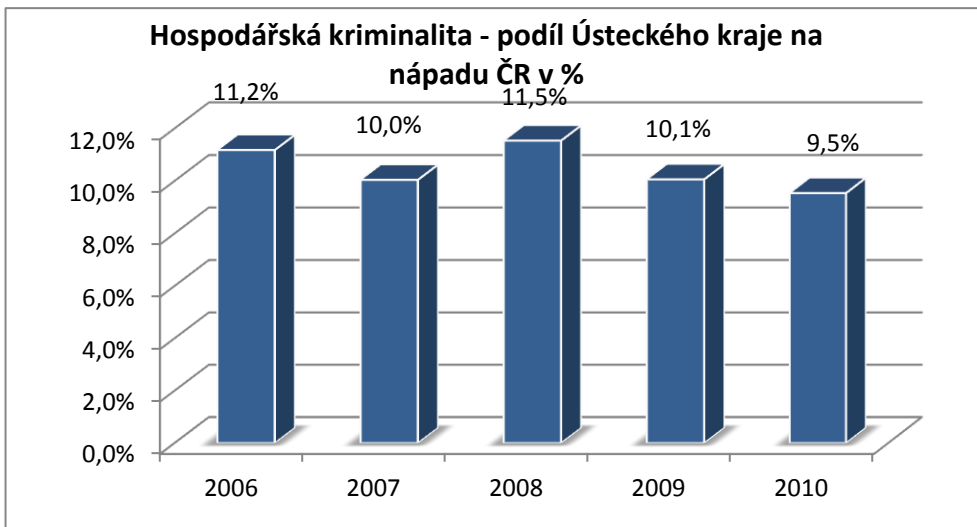

Ústecký kraj - podíly na ČR - rok 2010 -

Podíly jednotlivých druhů kriminality na celkové trestné činnosti v roce 2010 v Ústeckém kraji

Podíly stíhaných osob na jednotlivých druzích kriminality v roce 2010 v Ústeckém kraji

Vraždy v letech 2006 - 2010

Vraždy - vývoj procentuální objasněnosti v Ústeckém kraji a ČR

Vraždy - podíl Ústeckého kraje na nápadu ČR v %

Vraždy - porovnání nápadu v jednotlivých okresech - 2009/2010 -

Vývoj počtu trestných činů spáchaných cizinci v Ústeckém kraji v letech 2006 - 2010

Počet trestných činů spáchaných cizinci v jednotlivých okresech - 2009/2010 -

Vývoj počtu stíhaných cizinců v Ústeckém kraji v letech 2006 - 2010

Počet stíhaných cizinců v jednotlivých okresech - 2009/2010 -