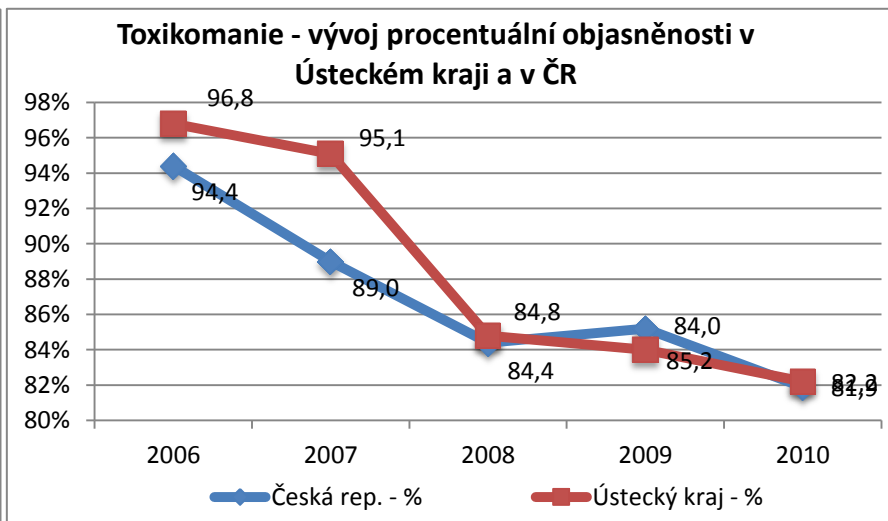

Vraždy v letech 2006 - 2010

Vraždy - vývoj procentuální objasněnosti v Ústeckém kraji a ČR

Vraždy - podíl Ústeckého kraje na nápadu ČR v %

Vraždy - porovnání nápadu v jednotlivých okresech - 2009/2010 -

Vývoj počtu trestných činů spáchaných cizinci v Ústeckém kraji v letech 2006 - 2010