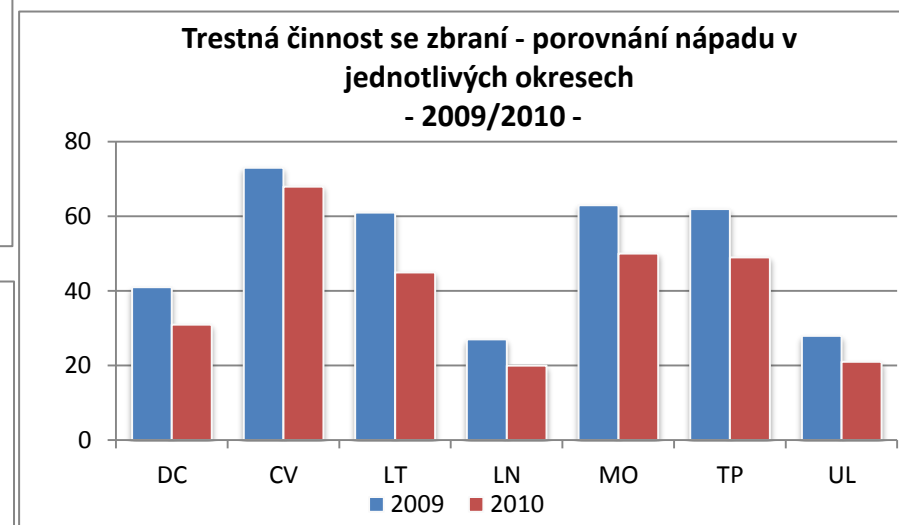

DĚTI

MLADISTVÍ

DĚTI

MLÁDEŽ

MLADISTVÍ

**Vývoj podílu recidivistů na celkové trestné činnosti v %
v letech 2006 - 2010**

**Počet trestných činů spáchaných recidivisty
- 2009/2010 -**

**Vývoj podílu recidivistů na celkové stíhaných osobách v %
v letech 2006 - 2010**

**Podíly regionů na recidivistech v ČR
- rok 2010 -**

**Dopravní nehodovost v okresech
- 2009/2010 -**

**Vývoj dopravní nehodovosti v Ústeckém kraji
v letech 2006 - 2010**

**Příčiny dopravních nehod
- rok 2010 -**

**Vývoj počtu trestných činů pod vlivem alkoholu
v letech 2006 - 2010**

**Alkohol - porovnání nápadu v jednotlivých okresech
- 2009/2010 -**

**Trestná činnost pod vlivem alkoholu - podíl Ústeckého
kraje na ČR v %**