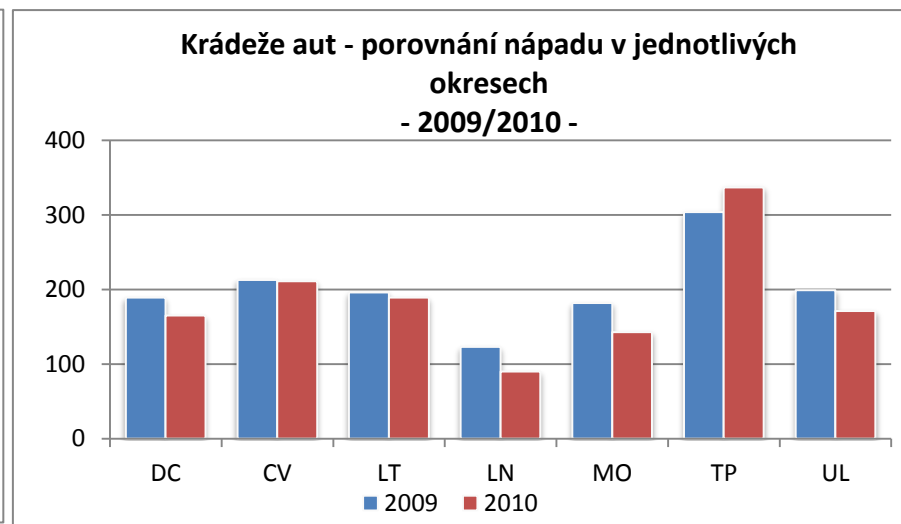

Trestná činnost v Ústeckém kraji v roce 2010

- vybrané druhy trestné činnosti

<i>Stránka č. 1</i>	Podíly ÚK na ČR
<i>Stránka č. 2</i>	Druhy kriminality a stíhané osoby
<i>Stránka č. 3</i>	Celková trestná činnost
<i>Stránka č. 4</i>	Obecná kriminalita
<i>Stránka č. 5</i>	Majetková kriminalita
<i>Stránka č. 6</i>	Krádeže vloupáním
<i>Stránka č. 7</i>	- krádeže vloupáním do chat
<i>Stránka č. 8</i>	- krádeže vloupáním do bytů a rodinných domků
<i>Stránka č. 9</i>	Krádeže prosté
<i>Stránka č. 10</i>	- krádeže motorových vozidel
<i>Stránka č. 11</i>	- krádeže věcí z motorových vozidel
<i>Stránka č. 12</i>	- krádeže jízdních kol
<i>Stránka č. 13</i>	- kapesní krádeže
<i>Stránka č. 14</i>	Násilná kriminalita
<i>Stránka č. 15</i>	- vraždy
<i>Stránka č. 16</i>	- loupeže
<i>Stránka č. 17</i>	Mravnostní kriminalita
<i>Stránka č. 18</i>	Nealkoholová toxikomanie
<i>Stránka č. 19</i>	Hospodářská trestná činnost
<i>Stránka č. 20</i>	Stíhané osoby
<i>Stránka č. 21</i>	Trestná činnost cizinců
<i>Stránka č. 22</i>	Trestná činnost dětí a mladistvých (-osoby-)
<i>Stránka č. 23</i>	Trestná činnost mládeže (-skutky-)
<i>Stránka č. 24</i>	Trestná činnost recidivistů
<i>Stránka č. 25</i>	Dopravní nehodovost
<i>Stránka č. 26</i>	Trestná činnost se zbraní
<i>Stránka č. 27</i>	Trestná činnost pod vlivem alkoholu

Ústecký kraj - podíly na ČR - rok 2010 -

Podíly jednotlivých druhů kriminality na celkové trestné činnosti v roce 2010 v Ústeckém kraji

Podíly stíhaných osob na jednotlivých druzích kriminality v roce 2010 v Ústeckém kraji

Vraždy v letech 2006 - 2010

Vraždy - vývoj procentuální objasněnosti v Ústeckém kraji a ČR

Vraždy - podíl Ústeckého kraje na nápadu ČR v %

Vraždy - porovnání nápadu v jednotlivých okresech - 2009/2010 -

Vývoj počtu trestných činů spáchaných cizinci v Ústeckém kraji v letech 2006 - 2010