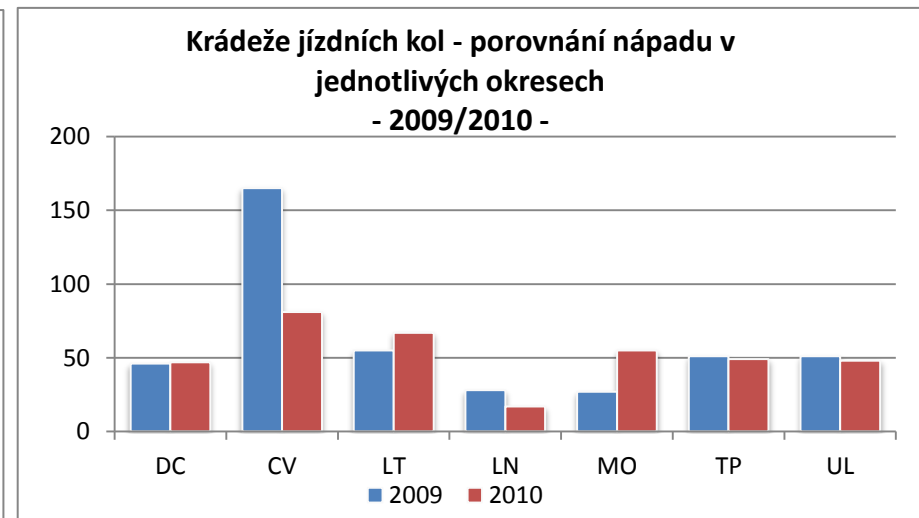

Trestná činnost v Ústeckém kraji v roce 2010

- vybrané druhy trestné činnosti

<i>Stránka č. 1</i>	Podíly ÚK na ČR
<i>Stránka č. 2</i>	Druhy kriminality a stíhané osoby
<i>Stránka č. 3</i>	Celková trestná činnost
<i>Stránka č. 4</i>	Obecná kriminalita
<i>Stránka č. 5</i>	Majetková kriminalita
<i>Stránka č. 6</i>	Krádeže vloupáním
<i>Stránka č. 7</i>	- krádeže vloupáním do chat
<i>Stránka č. 8</i>	- krádeže vloupáním do bytů a rodinných domků
<i>Stránka č. 9</i>	Krádeže prosté
<i>Stránka č. 10</i>	- krádeže motorových vozidel
<i>Stránka č. 11</i>	- krádeže věcí z motorových vozidel
<i>Stránka č. 12</i>	- krádeže jízdních kol
<i>Stránka č. 13</i>	- kapesní krádeže
<i>Stránka č. 14</i>	Násilná kriminalita
<i>Stránka č. 15</i>	- vraždy
<i>Stránka č. 16</i>	- loupeže
<i>Stránka č. 17</i>	Mravnostní kriminalita
<i>Stránka č. 18</i>	Nealkoholová toxikomanie
<i>Stránka č. 19</i>	Hospodářská trestná činnost
<i>Stránka č. 20</i>	Stíhané osoby
<i>Stránka č. 21</i>	Trestná činnost cizinců
<i>Stránka č. 22</i>	Trestná činnost dětí a mladistvých (-osoby-)
<i>Stránka č. 23</i>	Trestná činnost mládeže (-skutky-)
<i>Stránka č. 24</i>	Trestná činnost recidivistů
<i>Stránka č. 25</i>	Dopravní nehodovost
<i>Stránka č. 26</i>	Trestná činnost se zbraní
<i>Stránka č. 27</i>	Trestná činnost pod vlivem alkoholu

Ústecký kraj - podíly na ČR - rok 2010 -

Podíly jednotlivých druhů kriminality na celkové trestné činnosti v roce 2010 v Ústeckém kraji

Podíly stíhaných osob na jednotlivých druzích kriminality v roce 2010 v Ústeckém kraji

Vraždy v letech 2006 - 2010

Vraždy - vývoj procentuální objasněnosti v Ústeckém kraji a ČR

Vraždy - podíl Ústeckého kraje na nápadu ČR v %

Vraždy - porovnání nápadu v jednotlivých okresech - 2009/2010 -

Vývoj počtu trestných činů spáchaných cizinci v Ústeckém kraji v letech 2006 - 2010