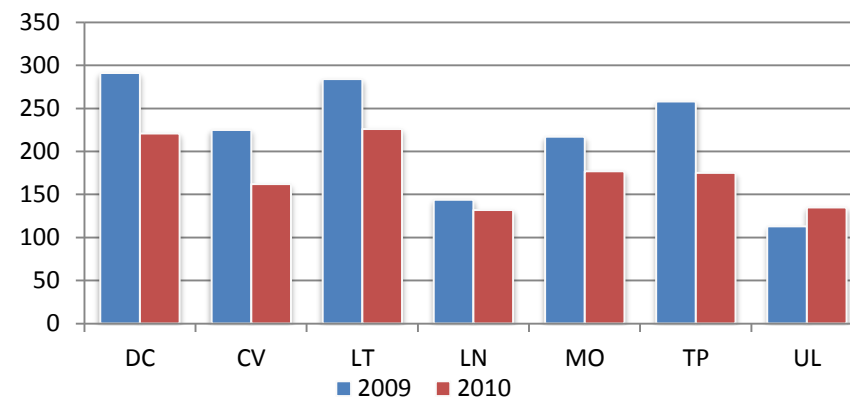

DĚTI

MLADISTVÍ

DĚTI

MLÁDEŽ

MLADISTVÍ

**Vývoj podílu recidivistů na celkové trestné činnosti v %
v letech 2006 - 2010**

**Počet trestných činů spáchaných recidivisty
- 2009/2010 -**

**Vývoj podílu recidivistů na celkové stíhaných osobách v %
v letech 2006 - 2010**

**Podíly regionů na recidivistech v ČR
- rok 2010 -**

**Dopravní nehodovost v okresech
- 2009/2010 -**

**Vývoj dopravní nehodovosti v Ústeckém kraji
v letech 2006 - 2010**

**Příčiny dopravních nehod
- rok 2010 -**

**Vývoj počtu trestných činů pod vlivem alkoholu
v letech 2006 - 2010**

**Alkohol - porovnání nápadu v jednotlivých okresech
- 2009/2010 -**

**Trestná činnost pod vlivem alkoholu - podíl Ústeckého
kraje na ČR v %**