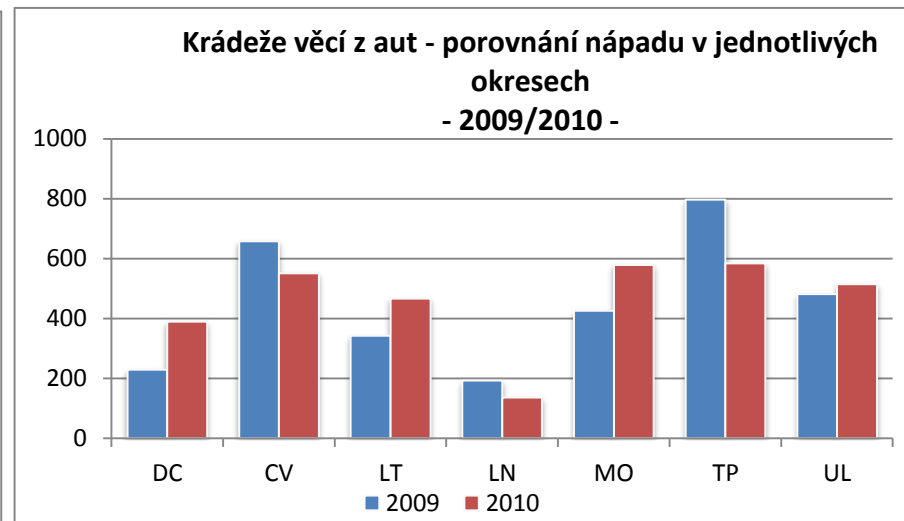

Trestná činnost v Ústeckém kraji v roce 2010

- vybrané druhy trestné činnosti

<i>Stránka č. 1</i>	Podíly ÚK na ČR
<i>Stránka č. 2</i>	Druhy kriminality a stíhané osoby
<i>Stránka č. 3</i>	Celková trestná činnost
<i>Stránka č. 4</i>	Obecná kriminalita
<i>Stránka č. 5</i>	Majetková kriminalita
<i>Stránka č. 6</i>	Krádeže vloupáním
<i>Stránka č. 7</i>	- krádeže vloupáním do chat
<i>Stránka č. 8</i>	- krádeže vloupáním do bytů a rodinných domků
<i>Stránka č. 9</i>	Krádeže prosté
<i>Stránka č. 10</i>	- krádeže motorových vozidel
<i>Stránka č. 11</i>	- krádeže věcí z motorových vozidel
<i>Stránka č. 12</i>	- krádeže jízdních kol
<i>Stránka č. 13</i>	- kapesní krádeže
<i>Stránka č. 14</i>	Násilná kriminalita
<i>Stránka č. 15</i>	- vraždy
<i>Stránka č. 16</i>	- loupeže
<i>Stránka č. 17</i>	Mravnostní kriminalita
<i>Stránka č. 18</i>	Nealkoholová toxikomanie
<i>Stránka č. 19</i>	Hospodářská trestná činnost
<i>Stránka č. 20</i>	Stíhané osoby
<i>Stránka č. 21</i>	Trestná činnost cizinců
<i>Stránka č. 22</i>	Trestná činnost dětí a mladistvých (-osoby-)
<i>Stránka č. 23</i>	Trestná činnost mládeže (-skutky-)
<i>Stránka č. 24</i>	Trestná činnost recidivistů
<i>Stránka č. 25</i>	Dopravní nehodovost
<i>Stránka č. 26</i>	Trestná činnost se zbraní
<i>Stránka č. 27</i>	Trestná činnost pod vlivem alkoholu

Ústecký kraj - podíly na ČR - rok 2010 -

Podíly jednotlivých druhů kriminality na celkové trestné činnosti v roce 2010 v Ústeckém kraji

Podíly stíhaných osob na jednotlivých druzích kriminality v roce 2010 v Ústeckém kraji

Vraždy v letech 2006 - 2010

Vraždy - vývoj procentuální objasněnosti v Ústeckém kraji a ČR

Vraždy - podíl Ústeckého kraje na nápadu ČR v %

Vraždy - porovnání nápadu v jednotlivých okresech - 2009/2010 -

Vývoj počtu trestných činů spáchaných cizinci v Ústeckém kraji v letech 2006 - 2010