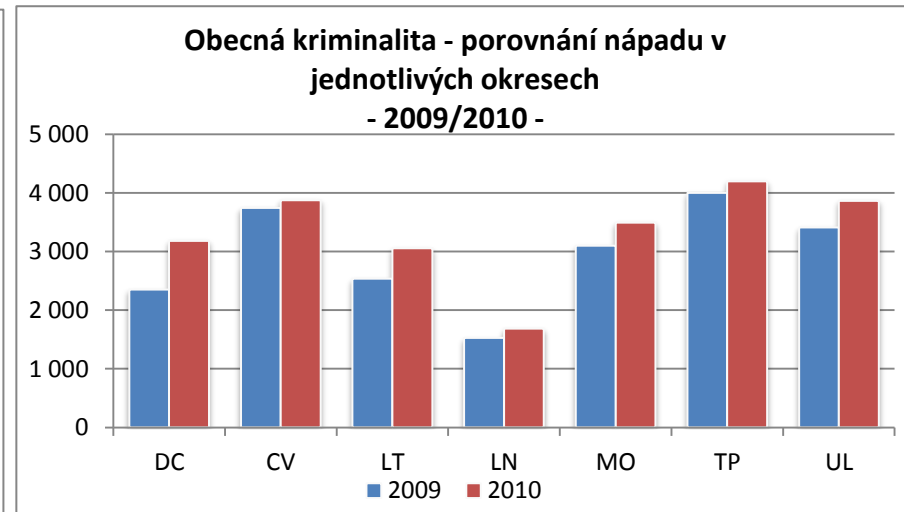

Trestná činnost v Ústeckém kraji v roce 2010

- vybrané druhy trestné činnosti

<i>Stránka č. 1</i>	Podíly ÚK na ČR
<i>Stránka č. 2</i>	Druhy kriminality a stíhané osoby
<i>Stránka č. 3</i>	Celková trestná činnost
<i>Stránka č. 4</i>	Obecná kriminalita
<i>Stránka č. 5</i>	Majetková kriminalita
<i>Stránka č. 6</i>	Krádeže vloupáním
<i>Stránka č. 7</i>	- krádeže vloupáním do chat
<i>Stránka č. 8</i>	- krádeže vloupáním do bytů a rodinných domků
<i>Stránka č. 9</i>	Krádeže prosté
<i>Stránka č. 10</i>	- krádeže motorových vozidel
<i>Stránka č. 11</i>	- krádeže věcí z motorových vozidel
<i>Stránka č. 12</i>	- krádeže jízdních kol
<i>Stránka č. 13</i>	- kapesní krádeže
<i>Stránka č. 14</i>	Násilná kriminalita
<i>Stránka č. 15</i>	- vraždy
<i>Stránka č. 16</i>	- loupeže
<i>Stránka č. 17</i>	Mravnostní kriminalita
<i>Stránka č. 18</i>	Nealkoholová toxikomanie
<i>Stránka č. 19</i>	Hospodářská trestná činnost
<i>Stránka č. 20</i>	Stíhané osoby
<i>Stránka č. 21</i>	Trestná činnost cizinců
<i>Stránka č. 22</i>	Trestná činnost dětí a mladistvých (-osoby-)
<i>Stránka č. 23</i>	Trestná činnost mládeže (-skutky-)
<i>Stránka č. 24</i>	Trestná činnost recidivistů
<i>Stránka č. 25</i>	Dopravní nehodovost
<i>Stránka č. 26</i>	Trestná činnost se zbraní
<i>Stránka č. 27</i>	Trestná činnost pod vlivem alkoholu

Ústecký kraj - podíly na ČR - rok 2010 -

Podíly jednotlivých druhů kriminality na celkové trestné činnosti v roce 2010 v Ústeckém kraji

Podíly stíhaných osob na jednotlivých druzích kriminality v roce 2010 v Ústeckém kraji

Vraždy v letech 2006 - 2010

Vraždy - vývoj procentuální objasněnosti v Ústeckém kraji a ČR

Vraždy - podíl Ústeckého kraje na nápadu ČR v %

Vraždy - porovnání nápadu v jednotlivých okresech - 2009/2010 -

Vývoj počtu trestných činů spáchaných cizinci v Ústeckém kraji v letech 2006 - 2010