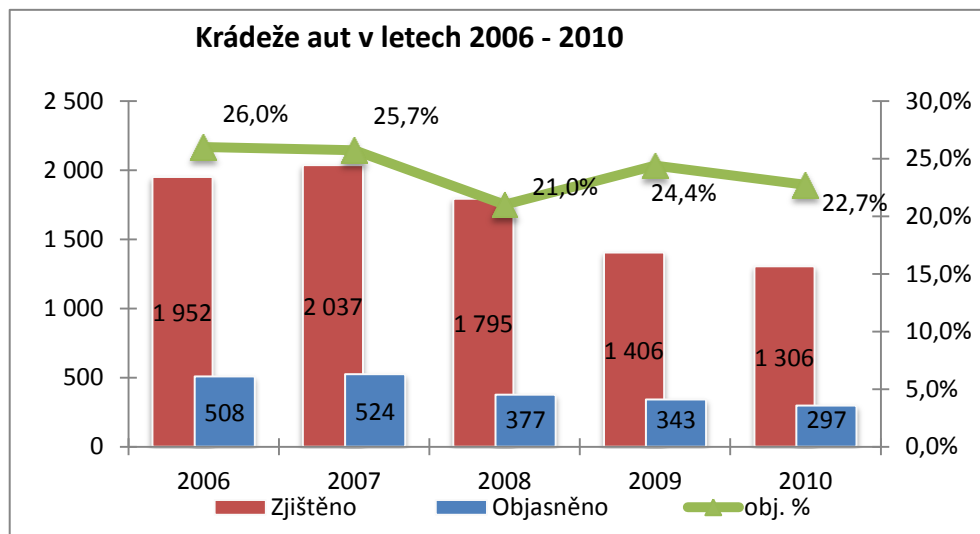

Trestná činnost v Ústeckém kraji v roce 2010

- vybrané druhy trestné činnosti

<i>Stránka č. 1</i>	Podíly ÚK na ČR
<i>Stránka č. 2</i>	Druhy kriminality a stíhané osoby
<i>Stránka č. 3</i>	Celková trestná činnost
<i>Stránka č. 4</i>	Obecná kriminalita
<i>Stránka č. 5</i>	Majetková kriminalita
<i>Stránka č. 6</i>	Krádeže vloupáním
<i>Stránka č. 7</i>	- krádeže vloupáním do chat
<i>Stránka č. 8</i>	- krádeže vloupáním do bytů a rodinných domků
<i>Stránka č. 9</i>	Krádeže prosté
<i>Stránka č. 10</i>	- krádeže motorových vozidel
<i>Stránka č. 11</i>	- krádeže věcí z motorových vozidel
<i>Stránka č. 12</i>	- krádeže jízdních kol
<i>Stránka č. 13</i>	- kapesní krádeže
<i>Stránka č. 14</i>	Násilná kriminalita
<i>Stránka č. 15</i>	- vraždy
<i>Stránka č. 16</i>	- loupeže
<i>Stránka č. 17</i>	Mravnostní kriminalita
<i>Stránka č. 18</i>	Nealkoholová toxikomanie
<i>Stránka č. 19</i>	Hospodářská trestná činnost
<i>Stránka č. 20</i>	Stíhané osoby
<i>Stránka č. 21</i>	Trestná činnost cizinců
<i>Stránka č. 22</i>	Trestná činnost dětí a mladistvých (-osoby-)
<i>Stránka č. 23</i>	Trestná činnost mládeže (-skutky-)
<i>Stránka č. 24</i>	Trestná činnost recidivistů
<i>Stránka č. 25</i>	Dopravní nehodovost
<i>Stránka č. 26</i>	Trestná činnost se zbraní
<i>Stránka č. 27</i>	Trestná činnost pod vlivem alkoholu

Ústecký kraj - podíly na ČR - rok 2010 -

Podíly jednotlivých druhů kriminality na celkové trestné činnosti v roce 2010 v Ústeckém kraji

Podíly stíhaných osob na jednotlivých druzích kriminality v roce 2010 v Ústeckém kraji

Vraždy v letech 2006 - 2010

Vraždy - vývoj procentuální objasněnosti v Ústeckém kraji a ČR

Vraždy - podíl Ústeckého kraje na nápadu ČR v %

Vraždy - porovnání nápadu v jednotlivých okresech - 2009/2010 -

Vývoj počtu trestných činů spáchaných cizinci v Ústeckém kraji v letech 2006 - 2010