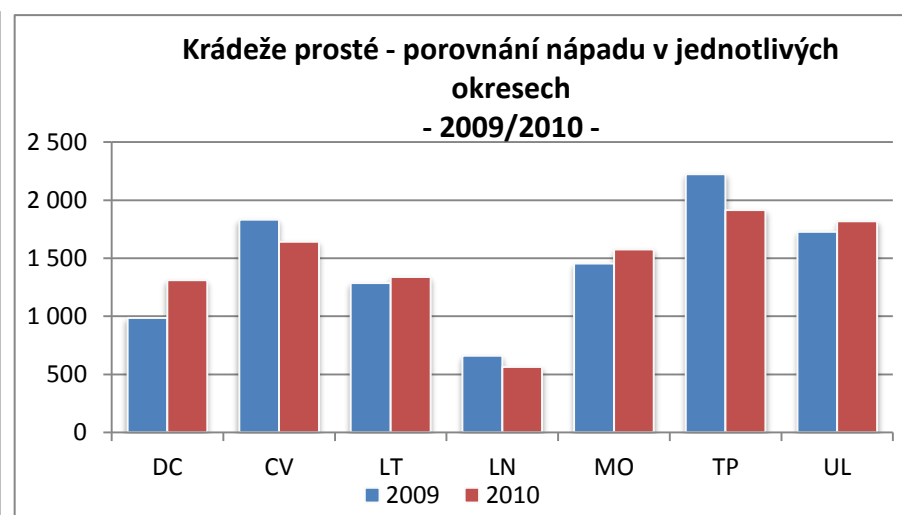

Trestná činnost v Ústeckém kraji v roce 2010

- vybrané druhy trestné činnosti

<i>Stránka č. 1</i>	Podíly ÚK na ČR
<i>Stránka č. 2</i>	Druhy kriminality a stíhané osoby
<i>Stránka č. 3</i>	Celková trestná činnost
<i>Stránka č. 4</i>	Obecná kriminalita
<i>Stránka č. 5</i>	Majetková kriminalita
<i>Stránka č. 6</i>	Krádeže vloupáním
<i>Stránka č. 7</i>	- krádeže vloupáním do chat
<i>Stránka č. 8</i>	- krádeže vloupáním do bytů a rodinných domků
<i>Stránka č. 9</i>	Krádeže prosté
<i>Stránka č. 10</i>	- krádeže motorových vozidel
<i>Stránka č. 11</i>	- krádeže věcí z motorových vozidel
<i>Stránka č. 12</i>	- krádeže jízdních kol
<i>Stránka č. 13</i>	- kapesní krádeže
<i>Stránka č. 14</i>	Násilná kriminalita
<i>Stránka č. 15</i>	- vraždy
<i>Stránka č. 16</i>	- loupeže
<i>Stránka č. 17</i>	Mravnostní kriminalita
<i>Stránka č. 18</i>	Nealkoholová toxikomanie
<i>Stránka č. 19</i>	Hospodářská trestná činnost
<i>Stránka č. 20</i>	Stíhané osoby
<i>Stránka č. 21</i>	Trestná činnost cizinců
<i>Stránka č. 22</i>	Trestná činnost dětí a mladistvých (-osoby-)
<i>Stránka č. 23</i>	Trestná činnost mládeže (-skutky-)
<i>Stránka č. 24</i>	Trestná činnost recidivistů
<i>Stránka č. 25</i>	Dopravní nehodovost
<i>Stránka č. 26</i>	Trestná činnost se zbraní
<i>Stránka č. 27</i>	Trestná činnost pod vlivem alkoholu

Ústecký kraj - podíly na ČR - rok 2010 -

Podíly jednotlivých druhů kriminality na celkové trestné činnosti v roce 2010 v Ústeckém kraji

Podíly stíhaných osob na jednotlivých druzích kriminality v roce 2010 v Ústeckém kraji

Vraždy v letech 2006 - 2010

Vraždy - vývoj procentuální objasněnosti v Ústeckém kraji a ČR

Vraždy - podíl Ústeckého kraje na nápadu ČR v %

Vraždy - porovnání nápadu v jednotlivých okresech - 2009/2010 -

Vývoj počtu trestných činů spáchaných cizinci v Ústeckém kraji v letech 2006 - 2010