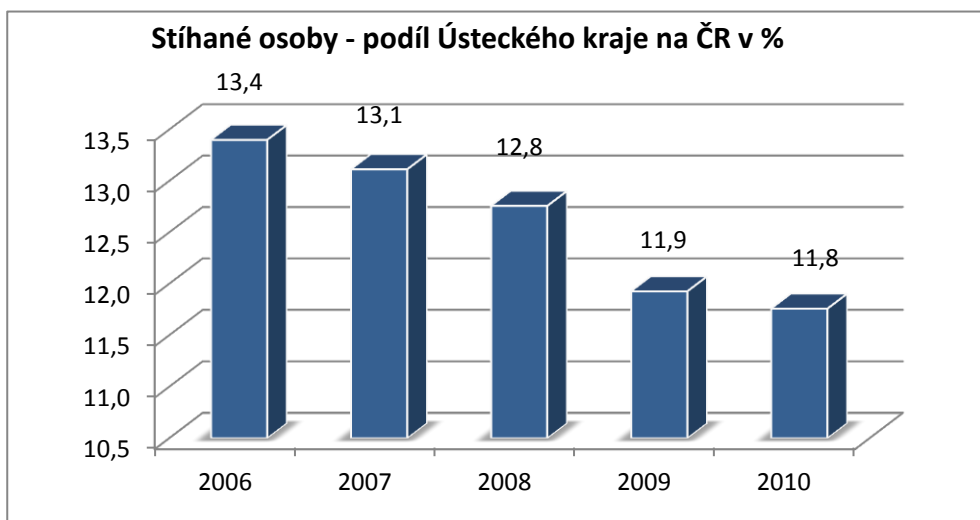

Vraždy v letech 2006 - 2010

Vraždy - vývoj procentuální objasněnosti v Ústeckém kraji a ČR

Vraždy - podíl Ústeckého kraje na nápadu ČR v %

Vraždy - porovnání nápadu v jednotlivých okresech - 2009/2010 -

Vývoj počtu trestných činů spáchaných cizinci v Ústeckém kraji v letech 2006 - 2010