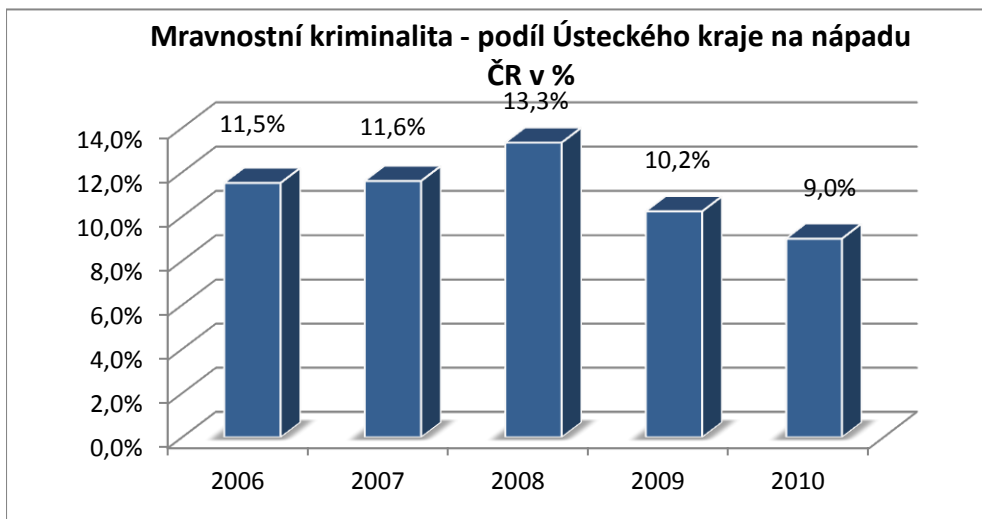

Ústecký kraj - podíly na ČR - rok 2010 -

Podíly jednotlivých druhů kriminality na celkové trestné činnosti v roce 2010 v Ústeckém kraji

Podíly stíhaných osob na jednotlivých druzích kriminality v roce 2010 v Ústeckém kraji

Vraždy v letech 2006 - 2010

Vraždy - vývoj procentuální objasněnosti v Ústeckém kraji a ČR

Vraždy - podíl Ústeckého kraje na nápadu ČR v %

Vraždy - porovnání nápadu v jednotlivých okresech - 2009/2010 -

Vývoj počtu trestných činů spáchaných cizinci v Ústeckém kraji v letech 2006 - 2010