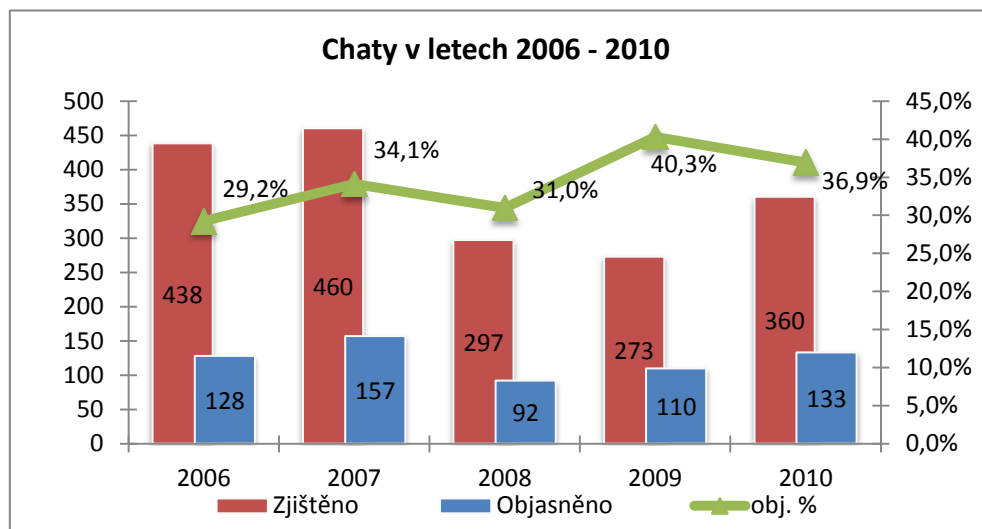

Trestná činnost v Ústeckém kraji v roce 2010

- vybrané druhy trestné činnosti

<i>Stránka č. 1</i>	Podíly ÚK na ČR
<i>Stránka č. 2</i>	Druhy kriminality a stíhané osoby
<i>Stránka č. 3</i>	Celková trestná činnost
<i>Stránka č. 4</i>	Obecná kriminalita
<i>Stránka č. 5</i>	Majetková kriminalita
<i>Stránka č. 6</i>	Krádeže vloupáním
<i>Stránka č. 7</i>	- krádeže vloupáním do chat
<i>Stránka č. 8</i>	- krádeže vloupáním do bytů a rodinných domků
<i>Stránka č. 9</i>	Krádeže prosté
<i>Stránka č. 10</i>	- krádeže motorových vozidel
<i>Stránka č. 11</i>	- krádeže věcí z motorových vozidel
<i>Stránka č. 12</i>	- krádeže jízdních kol
<i>Stránka č. 13</i>	- kapesní krádeže
<i>Stránka č. 14</i>	Násilná kriminalita
<i>Stránka č. 15</i>	- vraždy
<i>Stránka č. 16</i>	- loupeže
<i>Stránka č. 17</i>	Mravnostní kriminalita
<i>Stránka č. 18</i>	Nealkoholová toxikomanie
<i>Stránka č. 19</i>	Hospodářská trestná činnost
<i>Stránka č. 20</i>	Stíhané osoby
<i>Stránka č. 21</i>	Trestná činnost cizinců
<i>Stránka č. 22</i>	Trestná činnost dětí a mladistvých (-osoby-)
<i>Stránka č. 23</i>	Trestná činnost mládeže (-skutky-)
<i>Stránka č. 24</i>	Trestná činnost recidivistů
<i>Stránka č. 25</i>	Dopravní nehodovost
<i>Stránka č. 26</i>	Trestná činnost se zbraní
<i>Stránka č. 27</i>	Trestná činnost pod vlivem alkoholu

Ústecký kraj - podíly na ČR - rok 2010 -

Podíly jednotlivých druhů kriminality na celkové trestné činnosti v roce 2010 v Ústeckém kraji

Podíly stíhaných osob na jednotlivých druzích kriminality v roce 2010 v Ústeckém kraji

Vraždy v letech 2006 - 2010

Vraždy - vývoj procentuální objasněnosti v Ústeckém kraji a ČR

Vraždy - podíl Ústeckého kraje na nápadu ČR v %

Vraždy - porovnání nápadu v jednotlivých okresech - 2009/2010 -

Vývoj počtu trestných činů spáchaných cizinci v Ústeckém kraji v letech 2006 - 2010