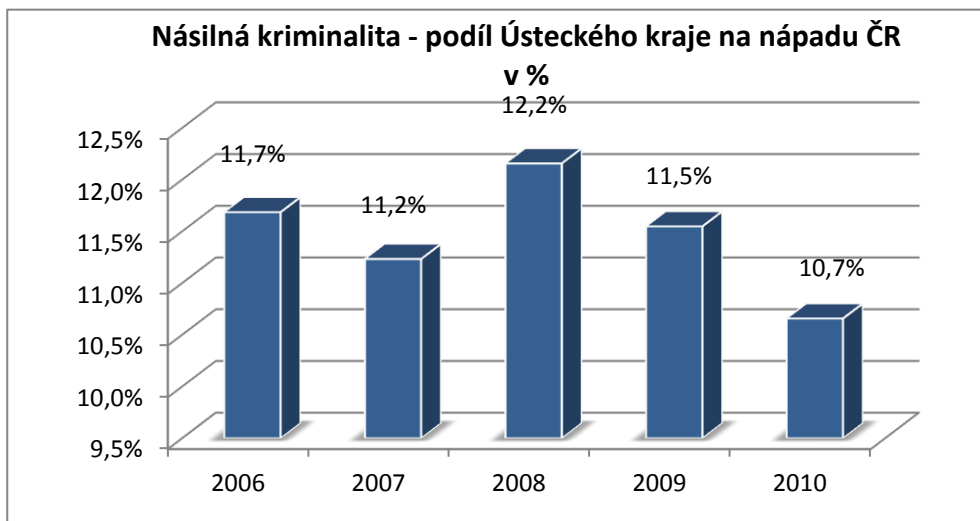

Trestná činnost v Ústeckém kraji v roce 2010

- vybrané druhy trestné činnosti

<i>Stránka č. 1</i>	Podíly ÚK na ČR
<i>Stránka č. 2</i>	Druhy kriminality a stíhané osoby
<i>Stránka č. 3</i>	Celková trestná činnost
<i>Stránka č. 4</i>	Obecná kriminalita
<i>Stránka č. 5</i>	Majetková kriminalita
<i>Stránka č. 6</i>	Krádeže vloupáním
<i>Stránka č. 7</i>	- krádeže vloupáním do chat
<i>Stránka č. 8</i>	- krádeže vloupáním do bytů a rodinných domků
<i>Stránka č. 9</i>	Krádeže prosté
<i>Stránka č. 10</i>	- krádeže motorových vozidel
<i>Stránka č. 11</i>	- krádeže věcí z motorových vozidel
<i>Stránka č. 12</i>	- krádeže jízdních kol
<i>Stránka č. 13</i>	- kapesní krádeže
<i>Stránka č. 14</i>	Násilná kriminalita
<i>Stránka č. 15</i>	- vraždy
<i>Stránka č. 16</i>	- loupeže
<i>Stránka č. 17</i>	Mravnostní kriminalita
<i>Stránka č. 18</i>	Nealkoholová toxikomanie
<i>Stránka č. 19</i>	Hospodářská trestná činnost
<i>Stránka č. 20</i>	Stíhané osoby
<i>Stránka č. 21</i>	Trestná činnost cizinců
<i>Stránka č. 22</i>	Trestná činnost dětí a mladistvých (-osoby-)
<i>Stránka č. 23</i>	Trestná činnost mládeže (-skutky-)
<i>Stránka č. 24</i>	Trestná činnost recidivistů
<i>Stránka č. 25</i>	Dopravní nehodovost
<i>Stránka č. 26</i>	Trestná činnost se zbraní
<i>Stránka č. 27</i>	Trestná činnost pod vlivem alkoholu

Ústecký kraj - podíly na ČR - rok 2010 -

Podíly jednotlivých druhů kriminality na celkové trestné činnosti v roce 2010 v Ústeckém kraji

Podíly stíhaných osob na jednotlivých druzích kriminality v roce 2010 v Ústeckém kraji

Vraždy v letech 2006 - 2010

Vraždy - vývoj procentuální objasněnosti v Ústeckém kraji a ČR

Vraždy - podíl Ústeckého kraje na nápadu ČR v %

Vraždy - porovnání nápadu v jednotlivých okresech - 2009/2010 -

Vývoj počtu trestných činů spáchaných cizinci v Ústeckém kraji v letech 2006 - 2010