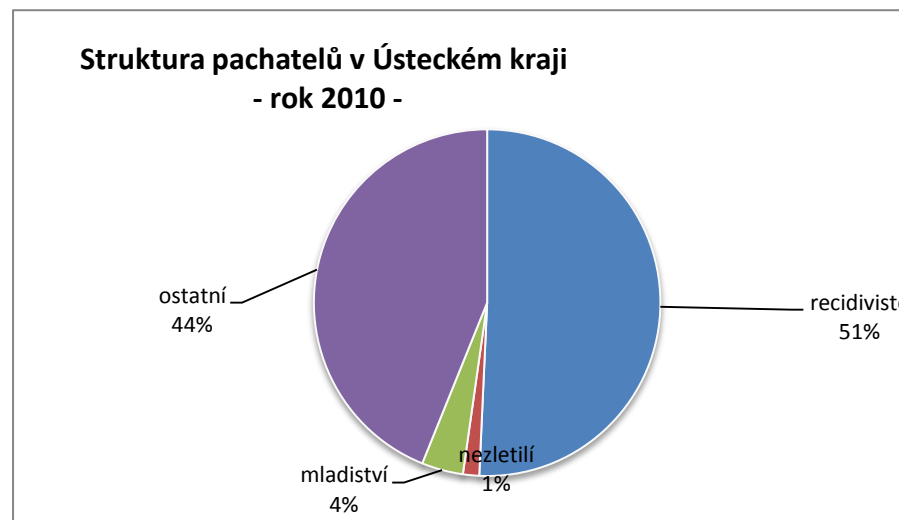

Ústecký kraj - podíly na ČR - rok 2010 -

Podíly jednotlivých druhů kriminality na celkové trestné činnosti v roce 2010 v Ústeckém kraji

Podíly stíhaných osob na jednotlivých druzích kriminality v roce 2010 v Ústeckém kraji

Vraždy v letech 2006 - 2010

Vraždy - vývoj procentuální objasněnosti v Ústeckém kraji a ČR

Vraždy - podíl Ústeckého kraje na nápadu ČR v %

Vraždy - porovnání nápadu v jednotlivých okresech - 2009/2010 -

Vývoj počtu trestných činů spáchaných cizinci v Ústeckém kraji v letech 2006 - 2010

Počet trestných činů spáchaných cizinci v jednotlivých okresech - 2009/2010 -

Vývoj počtu stíhaných cizinců v Ústeckém kraji v letech 2006 - 2010

Počet stíhaných cizinců v jednotlivých okresech - 2009/2010 -