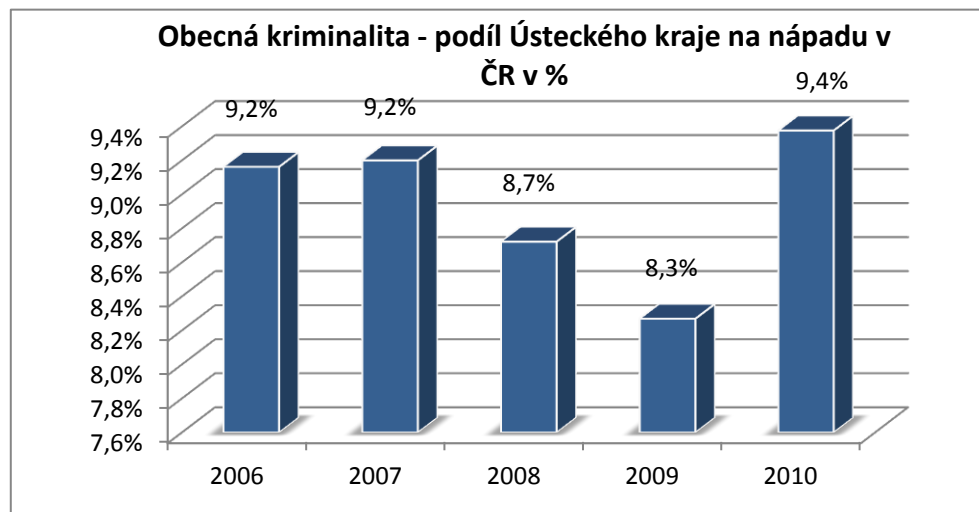

Trestná činnost v Ústeckém kraji v roce 2010

- vybrané druhy trestné činnosti

<i>Stránka č. 1</i>	Podíly ÚK na ČR
<i>Stránka č. 2</i>	Druhy kriminality a stíhané osoby
<i>Stránka č. 3</i>	Celková trestná činnost
<i>Stránka č. 4</i>	Obecná kriminalita
<i>Stránka č. 5</i>	Majetková kriminalita
<i>Stránka č. 6</i>	Krádeže vloupáním
<i>Stránka č. 7</i>	- krádeže vloupáním do chat
<i>Stránka č. 8</i>	- krádeže vloupáním do bytů a rodinných domků
<i>Stránka č. 9</i>	Krádeže prosté
<i>Stránka č. 10</i>	- krádeže motorových vozidel
<i>Stránka č. 11</i>	- krádeže věcí z motorových vozidel
<i>Stránka č. 12</i>	- krádeže jízdních kol
<i>Stránka č. 13</i>	- kapesní krádeže
<i>Stránka č. 14</i>	Násilná kriminalita
<i>Stránka č. 15</i>	- vraždy
<i>Stránka č. 16</i>	- loupeže
<i>Stránka č. 17</i>	Mravnostní kriminalita
<i>Stránka č. 18</i>	Nealkoholová toxikomanie
<i>Stránka č. 19</i>	Hospodářská trestná činnost
<i>Stránka č. 20</i>	Stíhané osoby
<i>Stránka č. 21</i>	Trestná činnost cizinců
<i>Stránka č. 22</i>	Trestná činnost dětí a mladistvých (-osoby-)
<i>Stránka č. 23</i>	Trestná činnost mládeže (-skutky-)
<i>Stránka č. 24</i>	Trestná činnost recidivistů
<i>Stránka č. 25</i>	Dopravní nehodovost
<i>Stránka č. 26</i>	Trestná činnost se zbraní
<i>Stránka č. 27</i>	Trestná činnost pod vlivem alkoholu

Ústecký kraj - podíly na ČR - rok 2010 -

Podíly jednotlivých druhů kriminality na celkové trestné činnosti v roce 2010 v Ústeckém kraji

Podíly stíhaných osob na jednotlivých druzích kriminality v roce 2010 v Ústeckém kraji

Vraždy v letech 2006 - 2010

Vraždy - vývoj procentuální objasněnosti v Ústeckém kraji a ČR

Vraždy - podíl Ústeckého kraje na nápadu ČR v %

Vraždy - porovnání nápadu v jednotlivých okresech - 2009/2010 -

Vývoj počtu trestných činů spáchaných cizinci v Ústeckém kraji v letech 2006 - 2010