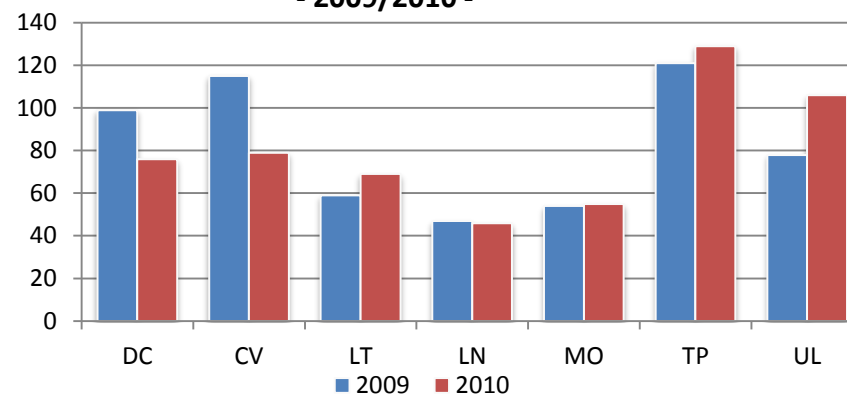

Ústecký kraj - podíly na ČR - rok 2010 -

Podíly jednotlivých druhů kriminality na celkové trestné činnosti v roce 2010 v Ústeckém kraji

Podíly stíhaných osob na jednotlivých druzích kriminality v roce 2010 v Ústeckém kraji

Vraždy v letech 2006 - 2010

Vraždy - vývoj procentuální objasněnosti v Ústeckém kraji a ČR

Vraždy - podíl Ústeckého kraje na nápadu ČR v %

Vraždy - porovnání nápadu v jednotlivých okresech - 2009/2010 -

Vývoj počtu trestných činů spáchaných cizinci v Ústeckém kraji v letech 2006 - 2010

Počet trestných činů spáchaných cizinci v jednotlivých okresech - 2009/2010 -

Vývoj počtu stíhaných cizinců v Ústeckém kraji v letech 2006 - 2010

Počet stíhaných cizinců v jednotlivých okresech - 2009/2010 -