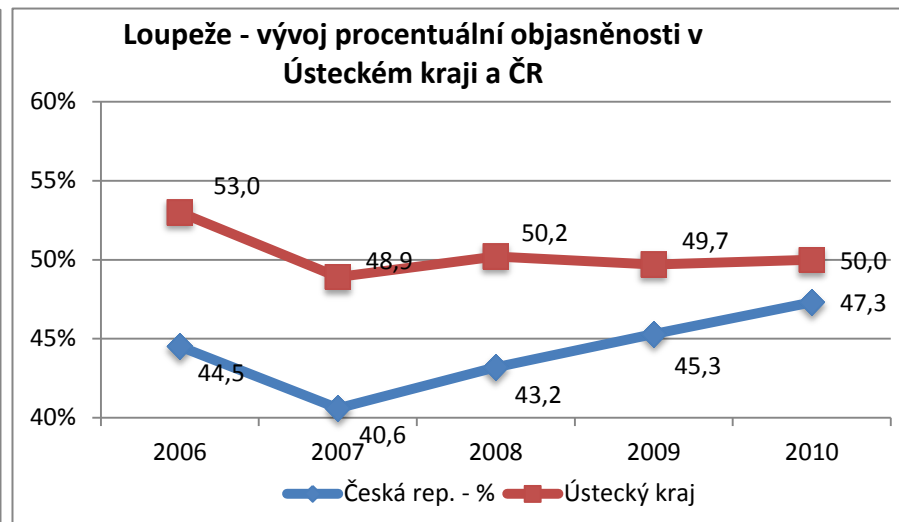

Vraždy v letech 2006 - 2010

Vraždy - vývoj procentuální objasněnosti v Ústeckém kraji a ČR

Vraždy - podíl Ústeckého kraje na nápadu ČR v %

Vraždy - porovnání nápadu v jednotlivých okresech - 2009/2010 -

Vývoj počtu trestných činů spáchaných cizinci v Ústeckém kraji v letech 2006 - 2010