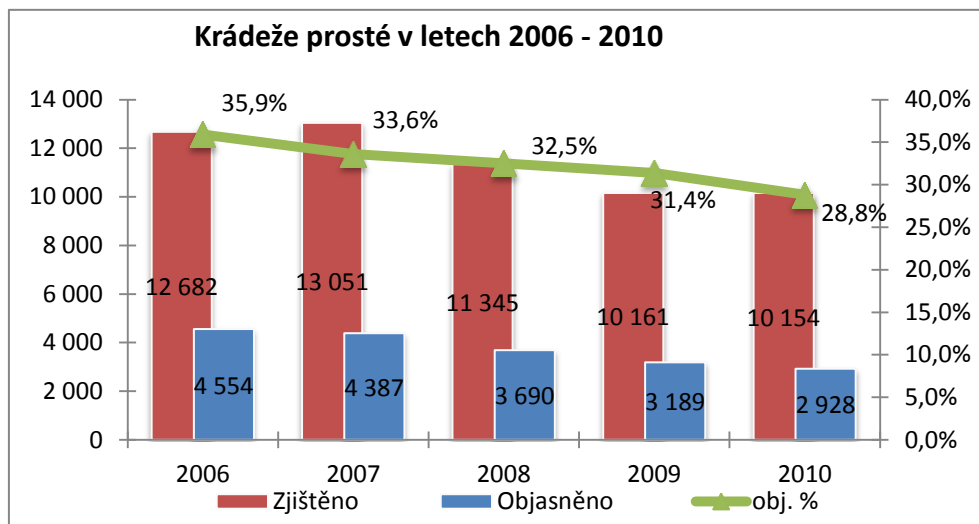

Trestná činnost v Ústeckém kraji v roce 2010

- vybrané druhy trestné činnosti

<i>Stránka č. 1</i>	Podíly ÚK na ČR
<i>Stránka č. 2</i>	Druhy kriminality a stíhané osoby
<i>Stránka č. 3</i>	Celková trestná činnost
<i>Stránka č. 4</i>	Obecná kriminalita
<i>Stránka č. 5</i>	Majetková kriminalita
<i>Stránka č. 6</i>	Krádeže vloupáním
<i>Stránka č. 7</i>	- krádeže vloupáním do chat
<i>Stránka č. 8</i>	- krádeže vloupáním do bytů a rodinných domků
<i>Stránka č. 9</i>	Krádeže prosté
<i>Stránka č. 10</i>	- krádeže motorových vozidel
<i>Stránka č. 11</i>	- krádeže věcí z motorových vozidel
<i>Stránka č. 12</i>	- krádeže jízdních kol
<i>Stránka č. 13</i>	- kapesní krádeže
<i>Stránka č. 14</i>	Násilná kriminalita
<i>Stránka č. 15</i>	- vraždy
<i>Stránka č. 16</i>	- loupeže
<i>Stránka č. 17</i>	Mravnostní kriminalita
<i>Stránka č. 18</i>	Nealkoholová toxikomanie
<i>Stránka č. 19</i>	Hospodářská trestná činnost
<i>Stránka č. 20</i>	Stíhané osoby
<i>Stránka č. 21</i>	Trestná činnost cizinců
<i>Stránka č. 22</i>	Trestná činnost dětí a mladistvých (-osoby-)
<i>Stránka č. 23</i>	Trestná činnost mládeže (-skutky-)
<i>Stránka č. 24</i>	Trestná činnost recidivistů
<i>Stránka č. 25</i>	Dopravní nehodovost
<i>Stránka č. 26</i>	Trestná činnost se zbraní
<i>Stránka č. 27</i>	Trestná činnost pod vlivem alkoholu

Ústecký kraj - podíly na ČR - rok 2010 -

Podíly jednotlivých druhů kriminality na celkové trestné činnosti v roce 2010 v Ústeckém kraji

Podíly stíhaných osob na jednotlivých druzích kriminality v roce 2010 v Ústeckém kraji

Vraždy v letech 2006 - 2010

Vraždy - vývoj procentuální objasněnosti v Ústeckém kraji a ČR

Vraždy - podíl Ústeckého kraje na nápadu ČR v %

Vraždy - porovnání nápadu v jednotlivých okresech - 2009/2010 -

Vývoj počtu trestných činů spáchaných cizinci v Ústeckém kraji v letech 2006 - 2010