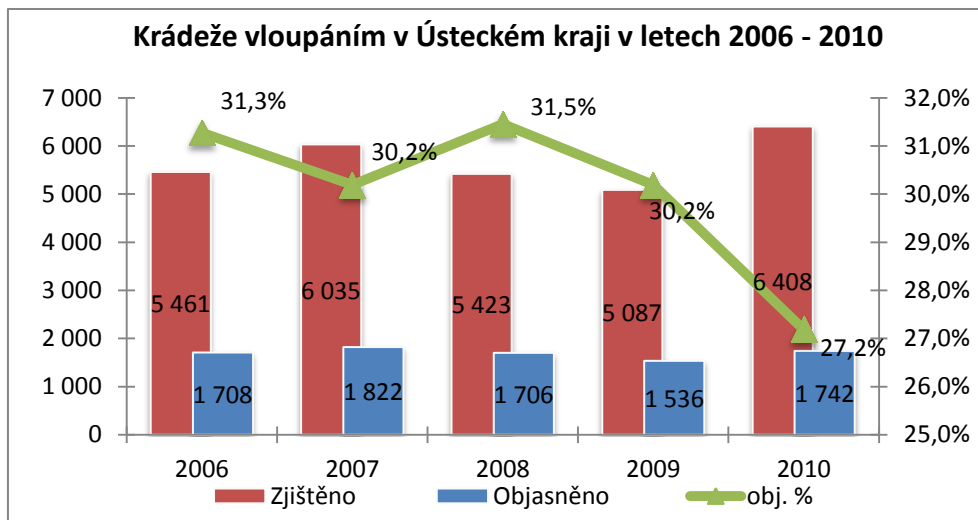

Trestná činnost v Ústeckém kraji v roce 2010

- vybrané druhy trestné činnosti

<i>Stránka č. 1</i>	Podíly ÚK na ČR
<i>Stránka č. 2</i>	Druhy kriminality a stíhané osoby
<i>Stránka č. 3</i>	Celková trestná činnost
<i>Stránka č. 4</i>	Obecná kriminalita
<i>Stránka č. 5</i>	Majetková kriminalita
<i>Stránka č. 6</i>	Krádeže vloupáním
<i>Stránka č. 7</i>	- krádeže vloupáním do chat
<i>Stránka č. 8</i>	- krádeže vloupáním do bytů a rodinných domků
<i>Stránka č. 9</i>	Krádeže prosté
<i>Stránka č. 10</i>	- krádeže motorových vozidel
<i>Stránka č. 11</i>	- krádeže věcí z motorových vozidel
<i>Stránka č. 12</i>	- krádeže jízdních kol
<i>Stránka č. 13</i>	- kapesní krádeže
<i>Stránka č. 14</i>	Násilná kriminalita
<i>Stránka č. 15</i>	- vraždy
<i>Stránka č. 16</i>	- loupeže
<i>Stránka č. 17</i>	Mravnostní kriminalita
<i>Stránka č. 18</i>	Nealkoholová toxikomanie
<i>Stránka č. 19</i>	Hospodářská trestná činnost
<i>Stránka č. 20</i>	Stíhané osoby
<i>Stránka č. 21</i>	Trestná činnost cizinců
<i>Stránka č. 22</i>	Trestná činnost dětí a mladistvých (-osoby-)
<i>Stránka č. 23</i>	Trestná činnost mládeže (-skutky-)
<i>Stránka č. 24</i>	Trestná činnost recidivistů
<i>Stránka č. 25</i>	Dopravní nehodovost
<i>Stránka č. 26</i>	Trestná činnost se zbraní
<i>Stránka č. 27</i>	Trestná činnost pod vlivem alkoholu

Ústecký kraj - podíly na ČR - rok 2010 -

Podíly jednotlivých druhů kriminality na celkové trestné činnosti v roce 2010 v Ústeckém kraji

Podíly stíhaných osob na jednotlivých druzích kriminality v roce 2010 v Ústeckém kraji

Vraždy v letech 2006 - 2010

Vraždy - vývoj procentuální objasněnosti v Ústeckém kraji a ČR

Vraždy - podíl Ústeckého kraje na nápadu ČR v %

Vraždy - porovnání nápadu v jednotlivých okresech - 2009/2010 -

Vývoj počtu trestných činů spáchaných cizinci v Ústeckém kraji v letech 2006 - 2010