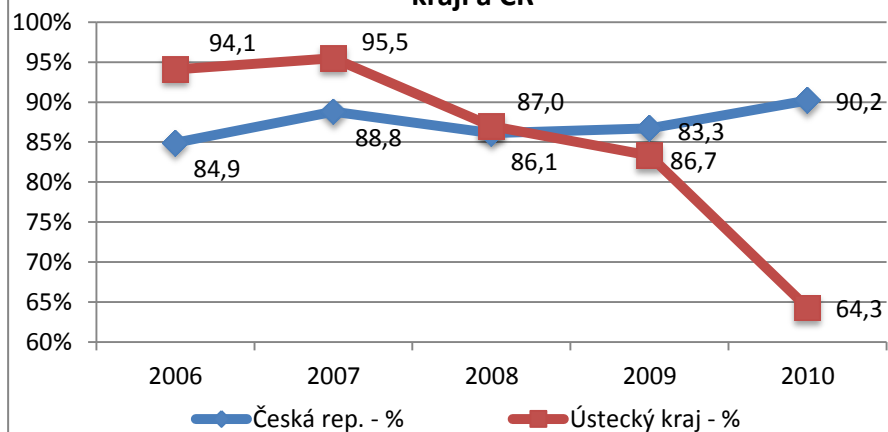

Ústecký kraj - podíly na ČR - rok 2010 -

Podíly jednotlivých druhů kriminality na celkové trestné činnosti v roce 2010 v Ústeckém kraji

Podíly stíhaných osob na jednotlivých druzích kriminality v roce 2010 v Ústeckém kraji

Vraždy v letech 2006 - 2010

Vraždy - vývoj procentuální objasněnosti v Ústeckém kraji a ČR

Vraždy - podíl Ústeckého kraje na nápadu ČR v %

Vraždy - porovnání nápadu v jednotlivých okresech - 2009/2010 -

Vývoj počtu trestných činů spáchaných cizinci v Ústeckém kraji v letech 2006 - 2010