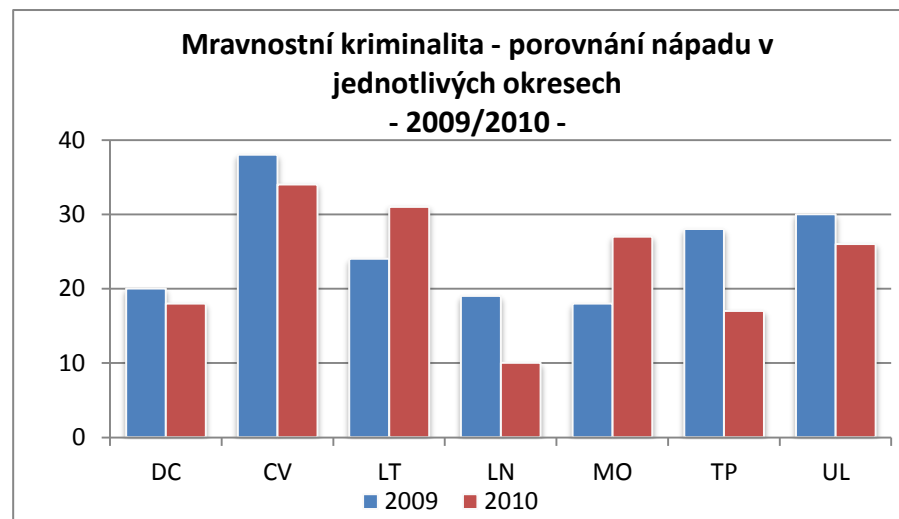

Ústecký kraj - podíly na ČR - rok 2010 -

Podíly jednotlivých druhů kriminality na celkové trestné činnosti v roce 2010 v Ústeckém kraji

Podíly stíhaných osob na jednotlivých druzích kriminality v roce 2010 v Ústeckém kraji

Vraždy v letech 2006 - 2010

Vraždy - vývoj procentuální objasněnosti v Ústeckém kraji a ČR

Vraždy - podíl Ústeckého kraje na nápadu ČR v %

Vraždy - porovnání nápadu v jednotlivých okresech - 2009/2010 -

Vývoj počtu trestných činů spáchaných cizinci v Ústeckém kraji v letech 2006 - 2010

Počet trestných činů spáchaných cizinci v jednotlivých okresech - 2009/2010 -

Vývoj počtu stíhaných cizinců v Ústeckém kraji v letech 2006 - 2010

Počet stíhaných cizinců v jednotlivých okresech - 2009/2010 -