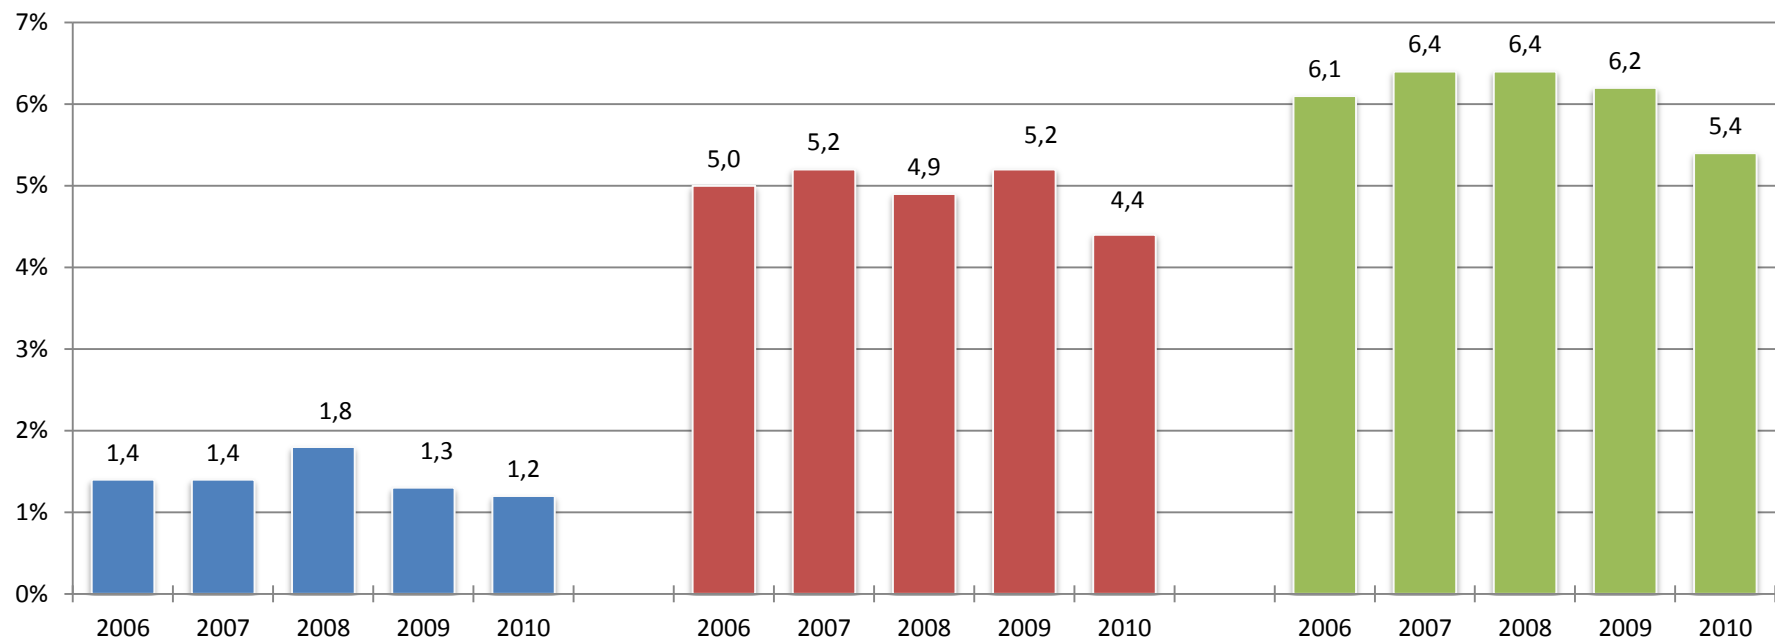

Počet trestných činů spáchaných cizinci v jednotlivých okresech - 2009/2010 -

Vývoj počtu stíhaných cizinců v Ústeckém kraji v letech 2006 - 2010

Počet stíhaných cizinců v jednotlivých okresech - 2009/2010 -

DĚTI

MLADISTVÍ

DĚTI

MLÁDEŽ

MLADISTVÍ

**Vývoj podílu recidivistů na celkové trestné činnosti v %
v letech 2006 - 2010**

**Počet trestných činů spáchaných recidivisty
- 2009/2010 -**

**Vývoj podílu recidivistů na celkové stíhaných osobách v %
v letech 2006 - 2010**