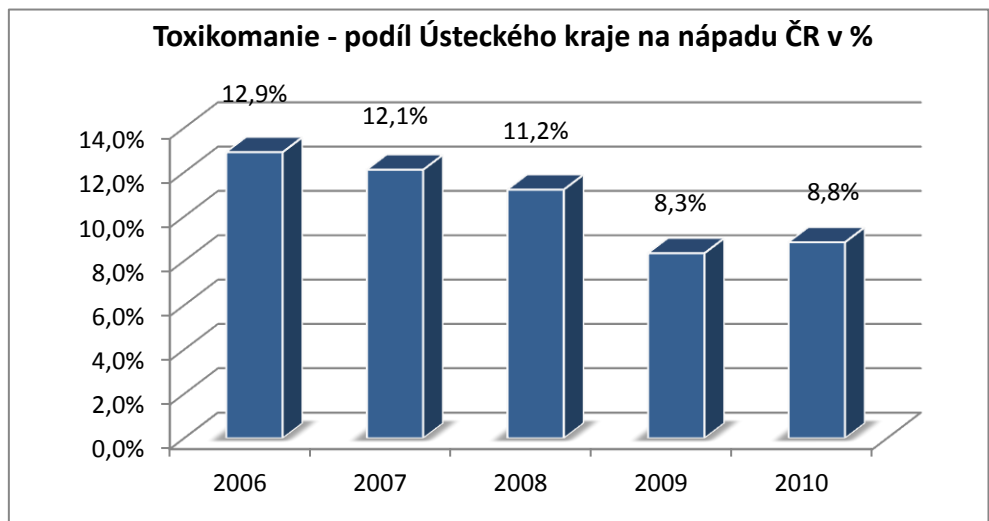

Ústecký kraj - podíly na ČR - rok 2010 -

Podíly jednotlivých druhů kriminality na celkové trestné činnosti v roce 2010 v Ústeckém kraji

Podíly stíhaných osob na jednotlivých druzích kriminality v roce 2010 v Ústeckém kraji

Vraždy v letech 2006 - 2010

Vraždy - vývoj procentuální objasněnosti v Ústeckém kraji a ČR

Vraždy - podíl Ústeckého kraje na nápadu ČR v %

Vraždy - porovnání nápadu v jednotlivých okresech - 2009/2010 -

Vývoj počtu trestných činů spáchaných cizinci v Ústeckém kraji v letech 2006 - 2010