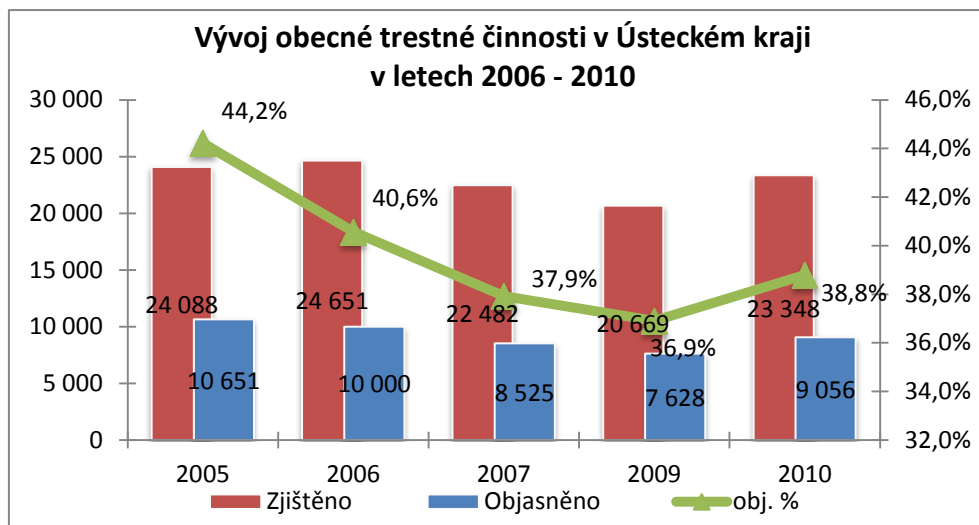

Trestná činnost v Ústeckém kraji v roce 2010

- vybrané druhy trestné činnosti

<i>Stránka č. 1</i>	Podíly ÚK na ČR
<i>Stránka č. 2</i>	Druhy kriminality a stíhané osoby
<i>Stránka č. 3</i>	Celková trestná činnost
<i>Stránka č. 4</i>	Obecná kriminalita
<i>Stránka č. 5</i>	Majetková kriminalita
<i>Stránka č. 6</i>	Krádeže vloupáním
<i>Stránka č. 7</i>	- krádeže vloupáním do chat
<i>Stránka č. 8</i>	- krádeže vloupáním do bytů a rodinných domků
<i>Stránka č. 9</i>	Krádeže prosté
<i>Stránka č. 10</i>	- krádeže motorových vozidel
<i>Stránka č. 11</i>	- krádeže věcí z motorových vozidel
<i>Stránka č. 12</i>	- krádeže jízdních kol
<i>Stránka č. 13</i>	- kapesní krádeže
<i>Stránka č. 14</i>	Násilná kriminalita
<i>Stránka č. 15</i>	- vraždy
<i>Stránka č. 16</i>	- loupeže
<i>Stránka č. 17</i>	Mravnostní kriminalita
<i>Stránka č. 18</i>	Nealkoholová toxikomanie
<i>Stránka č. 19</i>	Hospodářská trestná činnost
<i>Stránka č. 20</i>	Stíhané osoby
<i>Stránka č. 21</i>	Trestná činnost cizinců
<i>Stránka č. 22</i>	Trestná činnost dětí a mladistvých (-osoby-)
<i>Stránka č. 23</i>	Trestná činnost mládeže (-skutky-)
<i>Stránka č. 24</i>	Trestná činnost recidivistů
<i>Stránka č. 25</i>	Dopravní nehodovost
<i>Stránka č. 26</i>	Trestná činnost se zbraní
<i>Stránka č. 27</i>	Trestná činnost pod vlivem alkoholu

Ústecký kraj - podíly na ČR - rok 2010 -

Podíly jednotlivých druhů kriminality na celkové trestné činnosti v roce 2010 v Ústeckém kraji

Podíly stíhaných osob na jednotlivých druzích kriminality v roce 2010 v Ústeckém kraji

Vraždy v letech 2006 - 2010

Vraždy - vývoj procentuální objasněnosti v Ústeckém kraji a ČR

Vraždy - podíl Ústeckého kraje na nápadu ČR v %

Vraždy - porovnání nápadu v jednotlivých okresech - 2009/2010 -

Vývoj počtu trestných činů spáchaných cizinci v Ústeckém kraji v letech 2006 - 2010