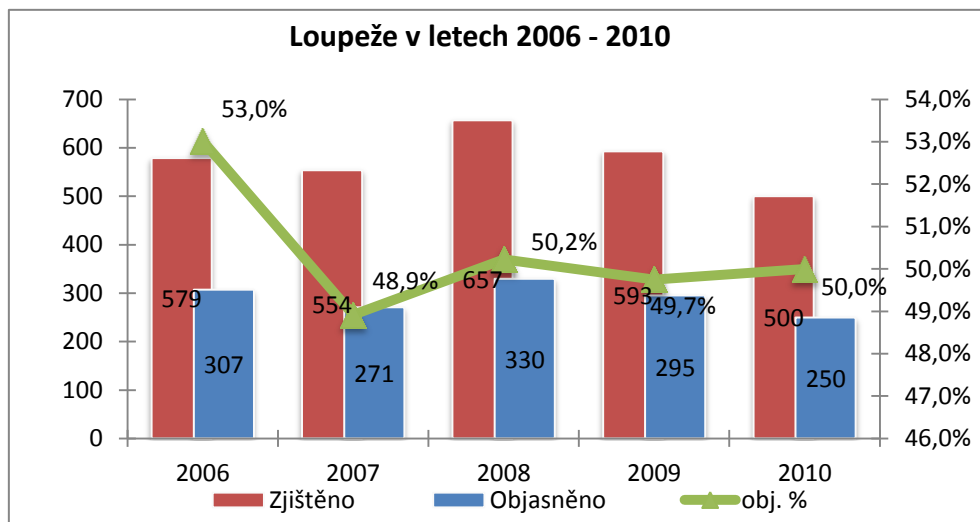

Ústecký kraj - podíly na ČR - rok 2010 -

Podíly jednotlivých druhů kriminality na celkové trestné činnosti v roce 2010 v Ústeckém kraji

Podíly stíhaných osob na jednotlivých druzích kriminality v roce 2010 v Ústeckém kraji

Vraždy v letech 2006 - 2010

Vraždy - vývoj procentuální objasněnosti v Ústeckém kraji a ČR

Vraždy - podíl Ústeckého kraje na nápadu ČR v %

Vraždy - porovnání nápadu v jednotlivých okresech - 2009/2010 -

Vývoj počtu trestných činů spáchaných cizinci v Ústeckém kraji v letech 2006 - 2010

Počet trestných činů spáchaných cizinci v jednotlivých okresech - 2009/2010 -

Vývoj počtu stíhaných cizinců v Ústeckém kraji v letech 2006 - 2010

Počet stíhaných cizinců v jednotlivých okresech - 2009/2010 -