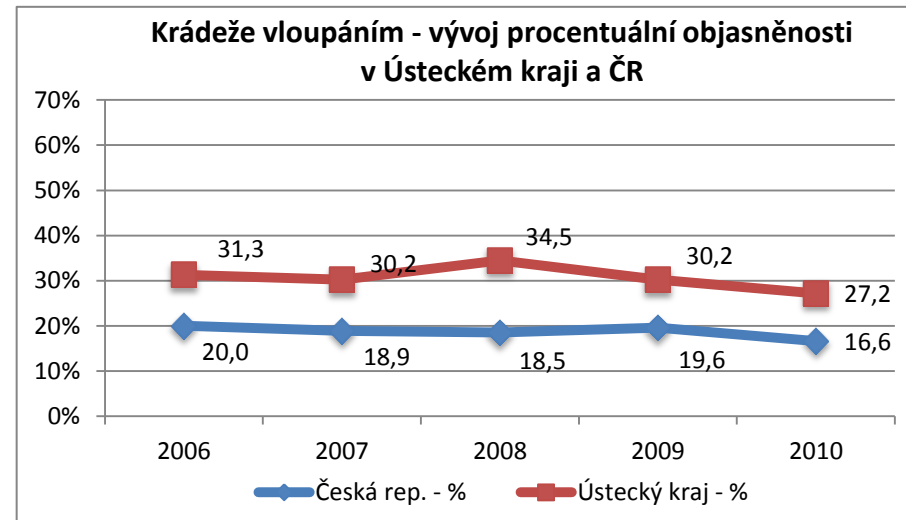

Trestná činnost v Ústeckém kraji v roce 2010

- vybrané druhy trestné činnosti

<i>Stránka č. 1</i>	Podíly ÚK na ČR
<i>Stránka č. 2</i>	Druhy kriminality a stíhané osoby
<i>Stránka č. 3</i>	Celková trestná činnost
<i>Stránka č. 4</i>	Obecná kriminalita
<i>Stránka č. 5</i>	Majetková kriminalita
<i>Stránka č. 6</i>	Krádeže vloupáním
<i>Stránka č. 7</i>	- krádeže vloupáním do chat
<i>Stránka č. 8</i>	- krádeže vloupáním do bytů a rodinných domků
<i>Stránka č. 9</i>	Krádeže prosté
<i>Stránka č. 10</i>	- krádeže motorových vozidel
<i>Stránka č. 11</i>	- krádeže věcí z motorových vozidel
<i>Stránka č. 12</i>	- krádeže jízdních kol
<i>Stránka č. 13</i>	- kapesní krádeže
<i>Stránka č. 14</i>	Násilná kriminalita
<i>Stránka č. 15</i>	- vraždy
<i>Stránka č. 16</i>	- loupeže
<i>Stránka č. 17</i>	Mravnostní kriminalita
<i>Stránka č. 18</i>	Nealkoholová toxikomanie
<i>Stránka č. 19</i>	Hospodářská trestná činnost
<i>Stránka č. 20</i>	Stíhané osoby
<i>Stránka č. 21</i>	Trestná činnost cizinců
<i>Stránka č. 22</i>	Trestná činnost dětí a mladistvých (-osoby-)
<i>Stránka č. 23</i>	Trestná činnost mládeže (-skutky-)
<i>Stránka č. 24</i>	Trestná činnost recidivistů
<i>Stránka č. 25</i>	Dopravní nehodovost
<i>Stránka č. 26</i>	Trestná činnost se zbraní
<i>Stránka č. 27</i>	Trestná činnost pod vlivem alkoholu

Ústecký kraj - podíly na ČR - rok 2010 -

Podíly jednotlivých druhů kriminality na celkové trestné činnosti v roce 2010 v Ústeckém kraji

Podíly stíhaných osob na jednotlivých druzích kriminality v roce 2010 v Ústeckém kraji

Vraždy v letech 2006 - 2010

Vraždy - vývoj procentuální objasněnosti v Ústeckém kraji a ČR

Vraždy - podíl Ústeckého kraje na nápadu ČR v %

Vraždy - porovnání nápadu v jednotlivých okresech - 2009/2010 -

Vývoj počtu trestných činů spáchaných cizinci v Ústeckém kraji v letech 2006 - 2010