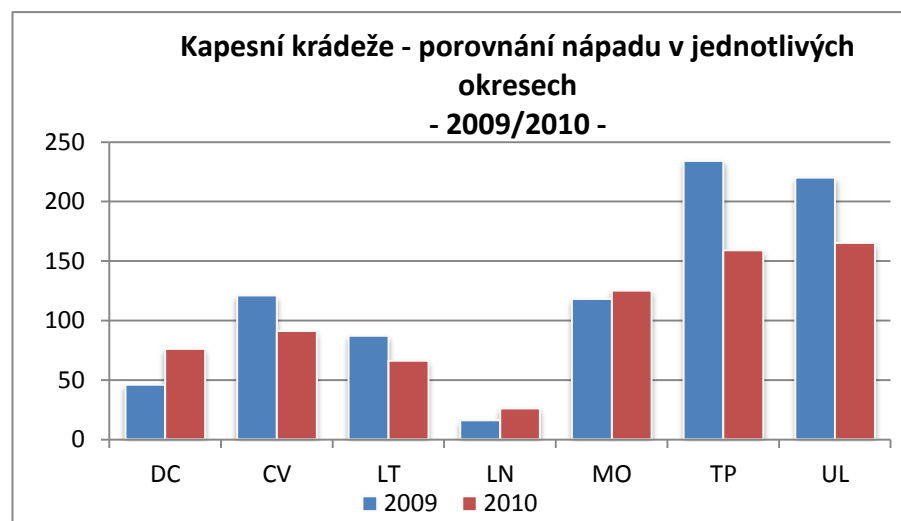

Trestná činnost v Ústeckém kraji v roce 2010

- vybrané druhy trestné činnosti

<i>Stránka č. 1</i>	Podíly ÚK na ČR
<i>Stránka č. 2</i>	Druhy kriminality a stíhané osoby
<i>Stránka č. 3</i>	Celková trestná činnost
<i>Stránka č. 4</i>	Obecná kriminalita
<i>Stránka č. 5</i>	Majetková kriminalita
<i>Stránka č. 6</i>	Krádeže vloupáním
<i>Stránka č. 7</i>	- krádeže vloupáním do chat
<i>Stránka č. 8</i>	- krádeže vloupáním do bytů a rodinných domků
<i>Stránka č. 9</i>	Krádeže prosté
<i>Stránka č. 10</i>	- krádeže motorových vozidel
<i>Stránka č. 11</i>	- krádeže věcí z motorových vozidel
<i>Stránka č. 12</i>	- krádeže jízdních kol
<i>Stránka č. 13</i>	- kapesní krádeže
<i>Stránka č. 14</i>	Násilná kriminalita
<i>Stránka č. 15</i>	- vraždy
<i>Stránka č. 16</i>	- loupeže
<i>Stránka č. 17</i>	Mravnostní kriminalita
<i>Stránka č. 18</i>	Nealkoholová toxikomanie
<i>Stránka č. 19</i>	Hospodářská trestná činnost
<i>Stránka č. 20</i>	Stíhané osoby
<i>Stránka č. 21</i>	Trestná činnost cizinců
<i>Stránka č. 22</i>	Trestná činnost dětí a mladistvých (-osoby-)
<i>Stránka č. 23</i>	Trestná činnost mládeže (-skutky-)
<i>Stránka č. 24</i>	Trestná činnost recidivistů
<i>Stránka č. 25</i>	Dopravní nehodovost
<i>Stránka č. 26</i>	Trestná činnost se zbraní
<i>Stránka č. 27</i>	Trestná činnost pod vlivem alkoholu

Ústecký kraj - podíly na ČR - rok 2010 -

Podíly jednotlivých druhů kriminality na celkové trestné činnosti v roce 2010 v Ústeckém kraji

Podíly stíhaných osob na jednotlivých druzích kriminality v roce 2010 v Ústeckém kraji

Vraždy v letech 2006 - 2010

Vraždy - vývoj procentuální objasněnosti v Ústeckém kraji a ČR

Vraždy - podíl Ústeckého kraje na nápadu ČR v %

Vraždy - porovnání nápadu v jednotlivých okresech - 2009/2010 -

Vývoj počtu trestných činů spáchaných cizinci v Ústeckém kraji v letech 2006 - 2010