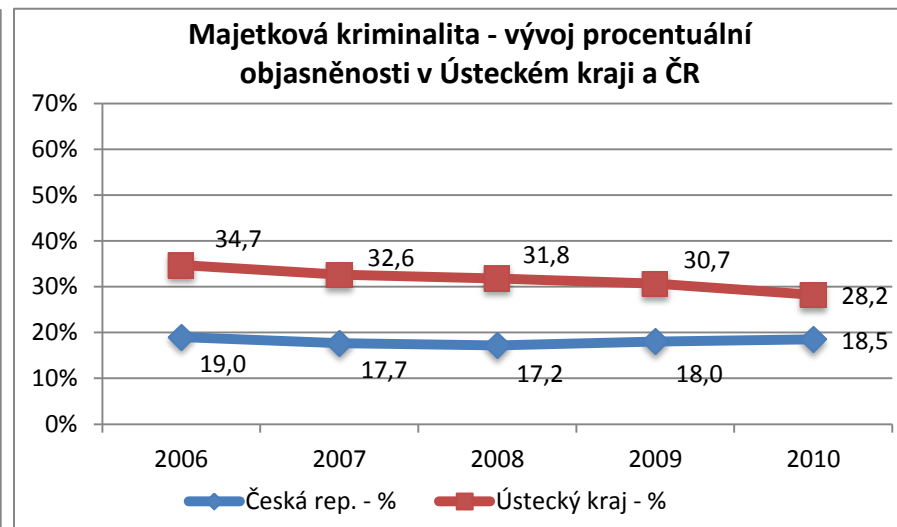

Trestná činnost v Ústeckém kraji v roce 2010

- vybrané druhy trestné činnosti

<i>Stránka č. 1</i>	Podíly ÚK na ČR
<i>Stránka č. 2</i>	Druhy kriminality a stíhané osoby
<i>Stránka č. 3</i>	Celková trestná činnost
<i>Stránka č. 4</i>	Obecná kriminalita
<i>Stránka č. 5</i>	Majetková kriminalita
<i>Stránka č. 6</i>	Krádeže vloupáním
<i>Stránka č. 7</i>	- krádeže vloupáním do chat
<i>Stránka č. 8</i>	- krádeže vloupáním do bytů a rodinných domků
<i>Stránka č. 9</i>	Krádeže prosté
<i>Stránka č. 10</i>	- krádeže motorových vozidel
<i>Stránka č. 11</i>	- krádeže věcí z motorových vozidel
<i>Stránka č. 12</i>	- krádeže jízdních kol
<i>Stránka č. 13</i>	- kapesní krádeže
<i>Stránka č. 14</i>	Násilná kriminalita
<i>Stránka č. 15</i>	- vraždy
<i>Stránka č. 16</i>	- loupeže
<i>Stránka č. 17</i>	Mravnostní kriminalita
<i>Stránka č. 18</i>	Nealkoholová toxikomanie
<i>Stránka č. 19</i>	Hospodářská trestná činnost
<i>Stránka č. 20</i>	Stíhané osoby
<i>Stránka č. 21</i>	Trestná činnost cizinců
<i>Stránka č. 22</i>	Trestná činnost dětí a mladistvých (-osoby-)
<i>Stránka č. 23</i>	Trestná činnost mládeže (-skutky-)
<i>Stránka č. 24</i>	Trestná činnost recidivistů
<i>Stránka č. 25</i>	Dopravní nehodovost
<i>Stránka č. 26</i>	Trestná činnost se zbraní
<i>Stránka č. 27</i>	Trestná činnost pod vlivem alkoholu

Ústecký kraj - podíly na ČR - rok 2010 -

Podíly jednotlivých druhů kriminality na celkové trestné činnosti v roce 2010 v Ústeckém kraji

Podíly stíhaných osob na jednotlivých druzích kriminality v roce 2010 v Ústeckém kraji

Vraždy v letech 2006 - 2010

Vraždy - vývoj procentuální objasněnosti v Ústeckém kraji a ČR

Vraždy - podíl Ústeckého kraje na nápadu ČR v %

Vraždy - porovnání nápadu v jednotlivých okresech - 2009/2010 -

Vývoj počtu trestných činů spáchaných cizinci v Ústeckém kraji v letech 2006 - 2010