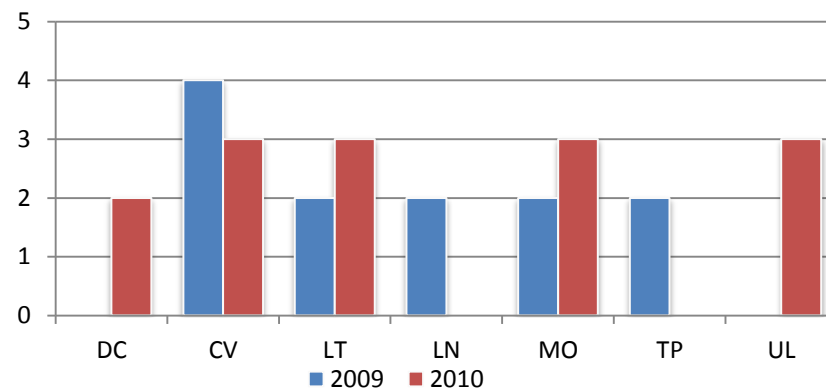

Vraždy v letech 2006 - 2010

Vraždy - vývoj procentuální objasněnosti v Ústeckém kraji a ČR

Vraždy - podíl Ústeckého kraje na nápadu ČR v %

Vraždy - porovnání nápadu v jednotlivých okresech - 2009/2010 -

Vývoj počtu trestných činů spáchaných cizinci v Ústeckém kraji v letech 2006 - 2010

Počet trestných činů spáchaných cizinci v jednotlivých okresech - 2009/2010 -

Vývoj počtu stíhaných cizinců v Ústeckém kraji v letech 2006 - 2010

Počet stíhaných cizinců v jednotlivých okresech - 2009/2010 -