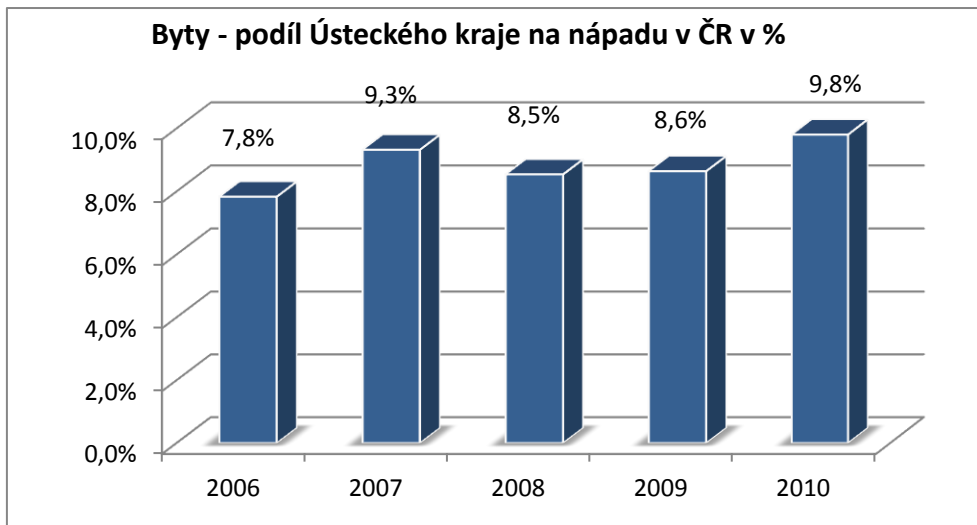

Trestná činnost v Ústeckém kraji v roce 2010

- vybrané druhy trestné činnosti

<i>Stránka č. 1</i>	Podíly ÚK na ČR
<i>Stránka č. 2</i>	Druhy kriminality a stíhané osoby
<i>Stránka č. 3</i>	Celková trestná činnost
<i>Stránka č. 4</i>	Obecná kriminalita
<i>Stránka č. 5</i>	Majetková kriminalita
<i>Stránka č. 6</i>	Krádeže vloupáním
<i>Stránka č. 7</i>	- krádeže vloupáním do chat
<i>Stránka č. 8</i>	- krádeže vloupáním do bytů a rodinných domků
<i>Stránka č. 9</i>	Krádeže prosté
<i>Stránka č. 10</i>	- krádeže motorových vozidel
<i>Stránka č. 11</i>	- krádeže věcí z motorových vozidel
<i>Stránka č. 12</i>	- krádeže jízdních kol
<i>Stránka č. 13</i>	- kapesní krádeže
<i>Stránka č. 14</i>	Násilná kriminalita
<i>Stránka č. 15</i>	- vraždy
<i>Stránka č. 16</i>	- loupeže
<i>Stránka č. 17</i>	Mravnostní kriminalita
<i>Stránka č. 18</i>	Nealkoholová toxikomanie
<i>Stránka č. 19</i>	Hospodářská trestná činnost
<i>Stránka č. 20</i>	Stíhané osoby
<i>Stránka č. 21</i>	Trestná činnost cizinců
<i>Stránka č. 22</i>	Trestná činnost dětí a mladistvých (-osoby-)
<i>Stránka č. 23</i>	Trestná činnost mládeže (-skutky-)
<i>Stránka č. 24</i>	Trestná činnost recidivistů
<i>Stránka č. 25</i>	Dopravní nehodovost
<i>Stránka č. 26</i>	Trestná činnost se zbraní
<i>Stránka č. 27</i>	Trestná činnost pod vlivem alkoholu

Ústecký kraj - podíly na ČR - rok 2010 -

Podíly jednotlivých druhů kriminality na celkové trestné činnosti v roce 2010 v Ústeckém kraji

Podíly stíhaných osob na jednotlivých druzích kriminality v roce 2010 v Ústeckém kraji

Vraždy v letech 2006 - 2010

Vraždy - vývoj procentuální objasněnosti v Ústeckém kraji a ČR

Vraždy - podíl Ústeckého kraje na nápadu ČR v %

Vraždy - porovnání nápadu v jednotlivých okresech - 2009/2010 -

Vývoj počtu trestných činů spáchaných cizinci v Ústeckém kraji v letech 2006 - 2010