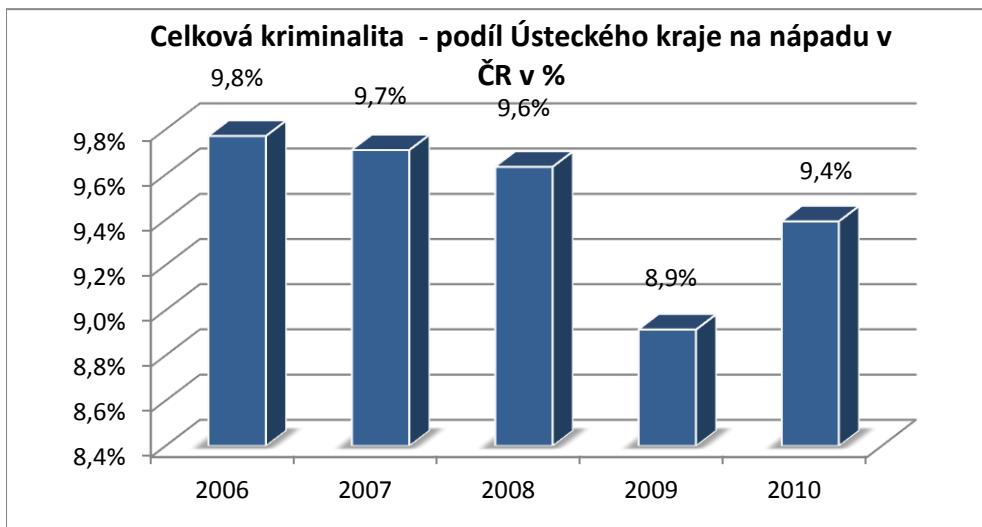

Trestná činnost v Ústeckém kraji v roce 2010

- vybrané druhy trestné činnosti

<i>Stránka č. 1</i>	Podíly ÚK na ČR
<i>Stránka č. 2</i>	Druhy kriminality a stíhané osoby
<i>Stránka č. 3</i>	Celková trestná činnost
<i>Stránka č. 4</i>	Obecná kriminalita
<i>Stránka č. 5</i>	Majetková kriminalita
<i>Stránka č. 6</i>	Krádeže vloupáním
<i>Stránka č. 7</i>	- krádeže vloupáním do chat
<i>Stránka č. 8</i>	- krádeže vloupáním do bytů a rodinných domků
<i>Stránka č. 9</i>	Krádeže prosté
<i>Stránka č. 10</i>	- krádeže motorových vozidel
<i>Stránka č. 11</i>	- krádeže věcí z motorových vozidel
<i>Stránka č. 12</i>	- krádeže jízdních kol
<i>Stránka č. 13</i>	- kapesní krádeže
<i>Stránka č. 14</i>	Násilná kriminalita
<i>Stránka č. 15</i>	- vraždy
<i>Stránka č. 16</i>	- loupeže
<i>Stránka č. 17</i>	Mravnostní kriminalita
<i>Stránka č. 18</i>	Nealkoholová toxikomanie
<i>Stránka č. 19</i>	Hospodářská trestná činnost
<i>Stránka č. 20</i>	Stíhané osoby
<i>Stránka č. 21</i>	Trestná činnost cizinců
<i>Stránka č. 22</i>	Trestná činnost dětí a mladistvých (-osoby-)
<i>Stránka č. 23</i>	Trestná činnost mládeže (-skutky-)
<i>Stránka č. 24</i>	Trestná činnost recidivistů
<i>Stránka č. 25</i>	Dopravní nehodovost
<i>Stránka č. 26</i>	Trestná činnost se zbraní
<i>Stránka č. 27</i>	Trestná činnost pod vlivem alkoholu

Ústecký kraj - podíly na ČR - rok 2010 -

Podíly jednotlivých druhů kriminality na celkové trestné činnosti v roce 2010 v Ústeckém kraji

Podíly stíhaných osob na jednotlivých druzích kriminality v roce 2010 v Ústeckém kraji

Vraždy v letech 2006 - 2010

Vraždy - vývoj procentuální objasněnosti v Ústeckém kraji a ČR

Vraždy - podíl Ústeckého kraje na nápadu ČR v %

Vraždy - porovnání nápadu v jednotlivých okresech - 2009/2010 -

Vývoj počtu trestných činů spáchaných cizinci v Ústeckém kraji v letech 2006 - 2010