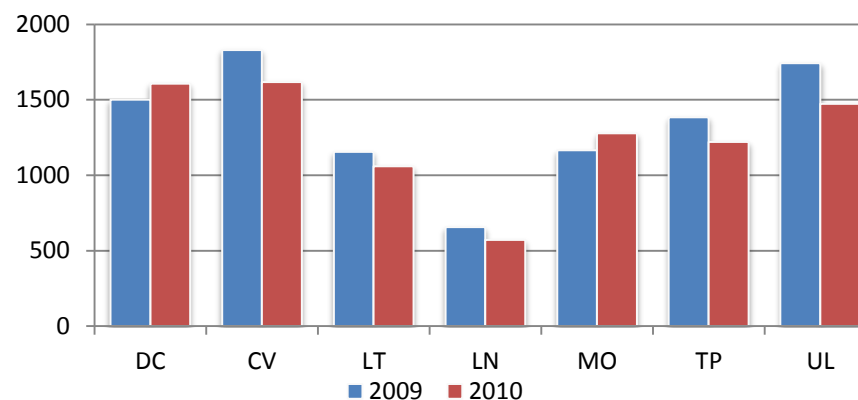

Počet trestných činů spáchaných cizinci v jednotlivých okresech - 2009/2010 -

Vývoj počtu stíhaných cizinců v Ústeckém kraji v letech 2006 - 2010

Počet stíhaných cizinců v jednotlivých okresech - 2009/2010 -

DĚTI

MLADISTVÍ

DĚTI

MLÁDEŽ

MLADISTVÍ

**Vývoj podílu recidivistů na celkové trestné činnosti v %
v letech 2006 - 2010**

**Počet trestných činů spáchaných recidivisty
- 2009/2010 -**

**Vývoj podílu recidivistů na celkové stíhaných osobách v %
v letech 2006 - 2010**