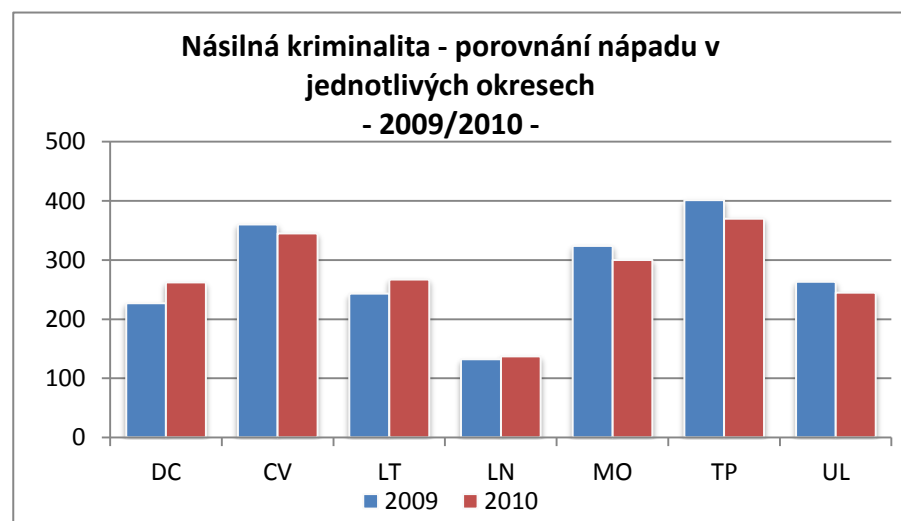

Trestná činnost v Ústeckém kraji v roce 2010

- vybrané druhy trestné činnosti

<i>Stránka č. 1</i>	Podíly ÚK na ČR
<i>Stránka č. 2</i>	Druhy kriminality a stíhané osoby
<i>Stránka č. 3</i>	Celková trestná činnost
<i>Stránka č. 4</i>	Obecná kriminalita
<i>Stránka č. 5</i>	Majetková kriminalita
<i>Stránka č. 6</i>	Krádeže vloupáním
<i>Stránka č. 7</i>	- krádeže vloupáním do chat
<i>Stránka č. 8</i>	- krádeže vloupáním do bytů a rodinných domků
<i>Stránka č. 9</i>	Krádeže prosté
<i>Stránka č. 10</i>	- krádeže motorových vozidel
<i>Stránka č. 11</i>	- krádeže věcí z motorových vozidel
<i>Stránka č. 12</i>	- krádeže jízdních kol
<i>Stránka č. 13</i>	- kapesní krádeže
<i>Stránka č. 14</i>	Násilná kriminalita
<i>Stránka č. 15</i>	- vraždy
<i>Stránka č. 16</i>	- loupeže
<i>Stránka č. 17</i>	Mravnostní kriminalita
<i>Stránka č. 18</i>	Nealkoholová toxikomanie
<i>Stránka č. 19</i>	Hospodářská trestná činnost
<i>Stránka č. 20</i>	Stíhané osoby
<i>Stránka č. 21</i>	Trestná činnost cizinců
<i>Stránka č. 22</i>	Trestná činnost dětí a mladistvých (-osoby-)
<i>Stránka č. 23</i>	Trestná činnost mládeže (-skutky-)
<i>Stránka č. 24</i>	Trestná činnost recidivistů
<i>Stránka č. 25</i>	Dopravní nehodovost
<i>Stránka č. 26</i>	Trestná činnost se zbraní
<i>Stránka č. 27</i>	Trestná činnost pod vlivem alkoholu

Ústecký kraj - podíly na ČR - rok 2010 -

Podíly jednotlivých druhů kriminality na celkové trestné činnosti v roce 2010 v Ústeckém kraji

Podíly stíhaných osob na jednotlivých druzích kriminality v roce 2010 v Ústeckém kraji

Vraždy v letech 2006 - 2010

Vraždy - vývoj procentuální objasněnosti v Ústeckém kraji a ČR

Vraždy - podíl Ústeckého kraje na nápadu ČR v %

Vraždy - porovnání nápadu v jednotlivých okresech - 2009/2010 -

Vývoj počtu trestných činů spáchaných cizinci v Ústeckém kraji v letech 2006 - 2010