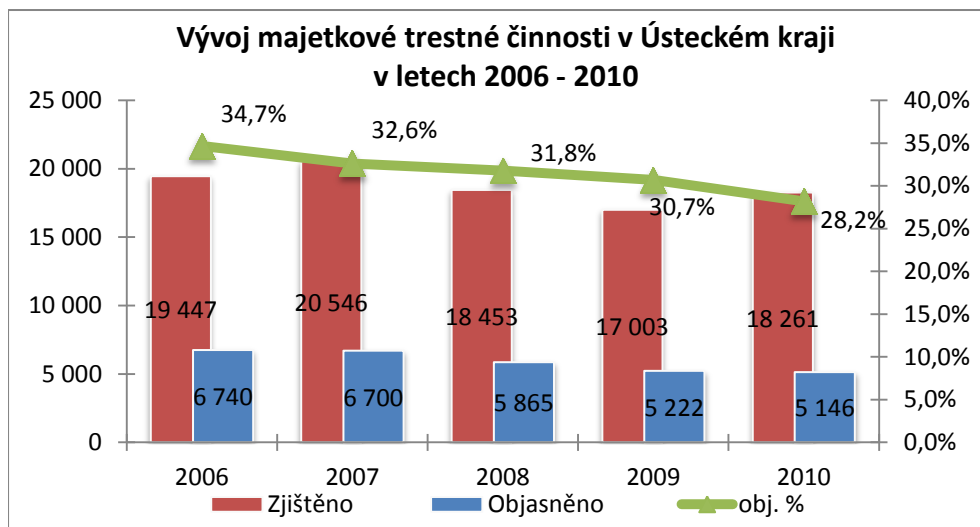

Trestná činnost v Ústeckém kraji v roce 2010

- vybrané druhy trestné činnosti

<i>Stránka č. 1</i>	Podíly ÚK na ČR
<i>Stránka č. 2</i>	Druhy kriminality a stíhané osoby
<i>Stránka č. 3</i>	Celková trestná činnost
<i>Stránka č. 4</i>	Obecná kriminalita
<i>Stránka č. 5</i>	Majetková kriminalita
<i>Stránka č. 6</i>	Krádeže vloupáním
<i>Stránka č. 7</i>	- krádeže vloupáním do chat
<i>Stránka č. 8</i>	- krádeže vloupáním do bytů a rodinných domků
<i>Stránka č. 9</i>	Krádeže prosté
<i>Stránka č. 10</i>	- krádeže motorových vozidel
<i>Stránka č. 11</i>	- krádeže věcí z motorových vozidel
<i>Stránka č. 12</i>	- krádeže jízdních kol
<i>Stránka č. 13</i>	- kapesní krádeže
<i>Stránka č. 14</i>	Násilná kriminalita
<i>Stránka č. 15</i>	- vraždy
<i>Stránka č. 16</i>	- loupeže
<i>Stránka č. 17</i>	Mravnostní kriminalita
<i>Stránka č. 18</i>	Nealkoholová toxikomanie
<i>Stránka č. 19</i>	Hospodářská trestná činnost
<i>Stránka č. 20</i>	Stíhané osoby
<i>Stránka č. 21</i>	Trestná činnost cizinců
<i>Stránka č. 22</i>	Trestná činnost dětí a mladistvých (-osoby-)
<i>Stránka č. 23</i>	Trestná činnost mládeže (-skutky-)
<i>Stránka č. 24</i>	Trestná činnost recidivistů
<i>Stránka č. 25</i>	Dopravní nehodovost
<i>Stránka č. 26</i>	Trestná činnost se zbraní
<i>Stránka č. 27</i>	Trestná činnost pod vlivem alkoholu

Ústecký kraj - podíly na ČR - rok 2010 -

Podíly jednotlivých druhů kriminality na celkové trestné činnosti v roce 2010 v Ústeckém kraji

Podíly stíhaných osob na jednotlivých druzích kriminality v roce 2010 v Ústeckém kraji

Vraždy v letech 2006 - 2010

Vraždy - vývoj procentuální objasněnosti v Ústeckém kraji a ČR

Vraždy - podíl Ústeckého kraje na nápadu ČR v %

Vraždy - porovnání nápadu v jednotlivých okresech - 2009/2010 -

Vývoj počtu trestných činů spáchaných cizinci v Ústeckém kraji v letech 2006 - 2010