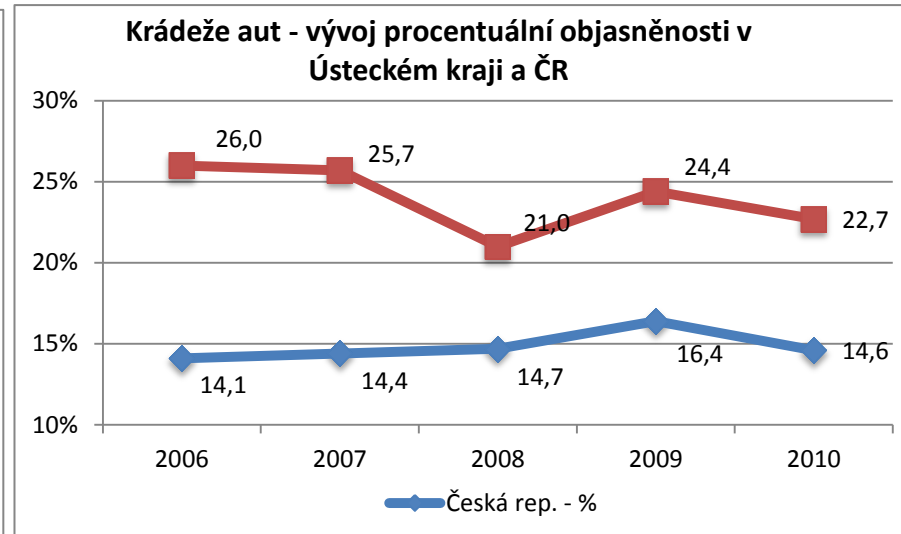

Trestná činnost v Ústeckém kraji v roce 2010

- vybrané druhy trestné činnosti

<i>Stránka č. 1</i>	Podíly ÚK na ČR
<i>Stránka č. 2</i>	Druhy kriminality a stíhané osoby
<i>Stránka č. 3</i>	Celková trestná činnost
<i>Stránka č. 4</i>	Obecná kriminalita
<i>Stránka č. 5</i>	Majetková kriminalita
<i>Stránka č. 6</i>	Krádeže vloupáním
<i>Stránka č. 7</i>	- krádeže vloupáním do chat
<i>Stránka č. 8</i>	- krádeže vloupáním do bytů a rodinných domků
<i>Stránka č. 9</i>	Krádeže prosté
<i>Stránka č. 10</i>	- krádeže motorových vozidel
<i>Stránka č. 11</i>	- krádeže věcí z motorových vozidel
<i>Stránka č. 12</i>	- krádeže jízdních kol
<i>Stránka č. 13</i>	- kapesní krádeže
<i>Stránka č. 14</i>	Násilná kriminalita
<i>Stránka č. 15</i>	- vraždy
<i>Stránka č. 16</i>	- loupeže
<i>Stránka č. 17</i>	Mravnostní kriminalita
<i>Stránka č. 18</i>	Nealkoholová toxikomanie
<i>Stránka č. 19</i>	Hospodářská trestná činnost
<i>Stránka č. 20</i>	Stíhané osoby
<i>Stránka č. 21</i>	Trestná činnost cizinců
<i>Stránka č. 22</i>	Trestná činnost dětí a mladistvých (-osoby-)
<i>Stránka č. 23</i>	Trestná činnost mládeže (-skutky-)
<i>Stránka č. 24</i>	Trestná činnost recidivistů
<i>Stránka č. 25</i>	Dopravní nehodovost
<i>Stránka č. 26</i>	Trestná činnost se zbraní
<i>Stránka č. 27</i>	Trestná činnost pod vlivem alkoholu

Ústecký kraj - podíly na ČR - rok 2010 -

Podíly jednotlivých druhů kriminality na celkové trestné činnosti v roce 2010 v Ústeckém kraji

Podíly stíhaných osob na jednotlivých druzích kriminality v roce 2010 v Ústeckém kraji

Vraždy v letech 2006 - 2010

Vraždy - vývoj procentuální objasněnosti v Ústeckém kraji a ČR

Vraždy - podíl Ústeckého kraje na nápadu ČR v %

Vraždy - porovnání nápadu v jednotlivých okresech - 2009/2010 -

Vývoj počtu trestných činů spáchaných cizinci v Ústeckém kraji v letech 2006 - 2010