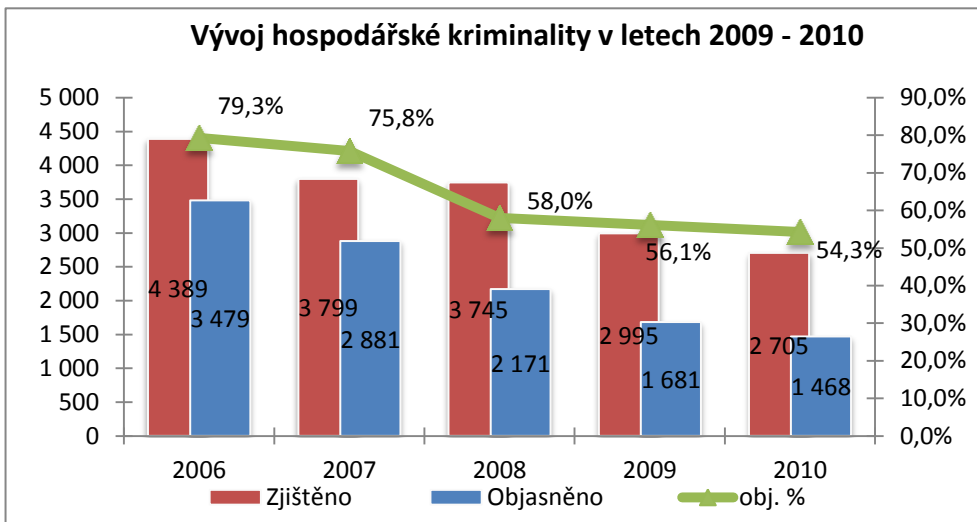

Ústecký kraj - podíly na ČR - rok 2010 -

Podíly jednotlivých druhů kriminality na celkové trestné činnosti v roce 2010 v Ústeckém kraji

Podíly stíhaných osob na jednotlivých druzích kriminality v roce 2010 v Ústeckém kraji

Vraždy v letech 2006 - 2010

Vraždy - vývoj procentuální objasněnosti v Ústeckém kraji a ČR

Vraždy - podíl Ústeckého kraje na nápadu ČR v %

Vraždy - porovnání nápadu v jednotlivých okresech - 2009/2010 -

Vývoj počtu trestných činů spáchaných cizinci v Ústeckém kraji v letech 2006 - 2010

Počet trestných činů spáchaných cizinci v jednotlivých okresech - 2009/2010 -

Vývoj počtu stíhaných cizinců v Ústeckém kraji v letech 2006 - 2010

Počet stíhaných cizinců v jednotlivých okresech - 2009/2010 -