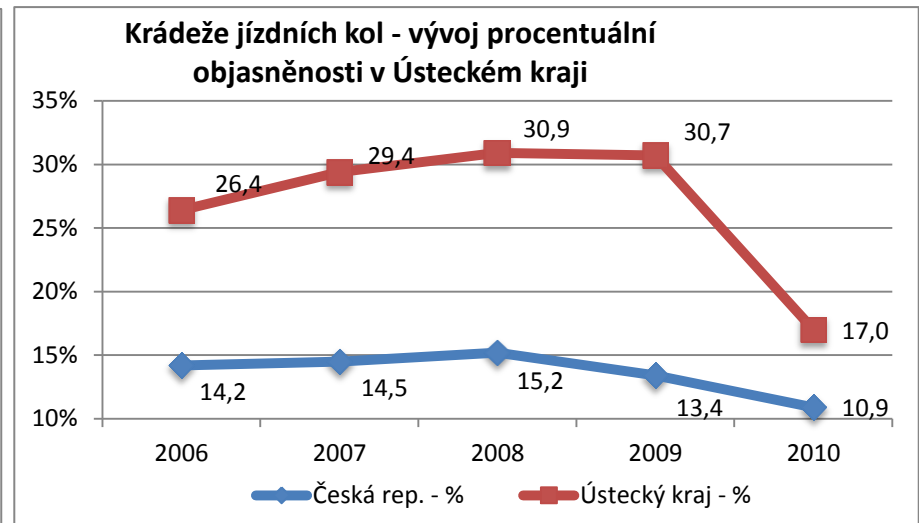

Trestná činnost v Ústeckém kraji v roce 2010

- vybrané druhy trestné činnosti

<i>Stránka č. 1</i>	Podíly ÚK na ČR
<i>Stránka č. 2</i>	Druhy kriminality a stíhané osoby
<i>Stránka č. 3</i>	Celková trestná činnost
<i>Stránka č. 4</i>	Obecná kriminalita
<i>Stránka č. 5</i>	Majetková kriminalita
<i>Stránka č. 6</i>	Krádeže vloupáním
<i>Stránka č. 7</i>	- krádeže vloupáním do chat
<i>Stránka č. 8</i>	- krádeže vloupáním do bytů a rodinných domků
<i>Stránka č. 9</i>	Krádeže prosté
<i>Stránka č. 10</i>	- krádeže motorových vozidel
<i>Stránka č. 11</i>	- krádeže věcí z motorových vozidel
<i>Stránka č. 12</i>	- krádeže jízdních kol
<i>Stránka č. 13</i>	- kapesní krádeže
<i>Stránka č. 14</i>	Násilná kriminalita
<i>Stránka č. 15</i>	- vraždy
<i>Stránka č. 16</i>	- loupeže
<i>Stránka č. 17</i>	Mravnostní kriminalita
<i>Stránka č. 18</i>	Nealkoholová toxikomanie
<i>Stránka č. 19</i>	Hospodářská trestná činnost
<i>Stránka č. 20</i>	Stíhané osoby
<i>Stránka č. 21</i>	Trestná činnost cizinců
<i>Stránka č. 22</i>	Trestná činnost dětí a mladistvých (-osoby-)
<i>Stránka č. 23</i>	Trestná činnost mládeže (-skutky-)
<i>Stránka č. 24</i>	Trestná činnost recidivistů
<i>Stránka č. 25</i>	Dopravní nehodovost
<i>Stránka č. 26</i>	Trestná činnost se zbraní
<i>Stránka č. 27</i>	Trestná činnost pod vlivem alkoholu

Ústecký kraj - podíly na ČR - rok 2010 -

Podíly jednotlivých druhů kriminality na celkové trestné činnosti v roce 2010 v Ústeckém kraji

Podíly stíhaných osob na jednotlivých druzích kriminality v roce 2010 v Ústeckém kraji

Vraždy v letech 2006 - 2010

Vraždy - vývoj procentuální objasněnosti v Ústeckém kraji a ČR

Vraždy - podíl Ústeckého kraje na nápadu ČR v %

Vraždy - porovnání nápadu v jednotlivých okresech - 2009/2010 -

Vývoj počtu trestných činů spáchaných cizinci v Ústeckém kraji v letech 2006 - 2010