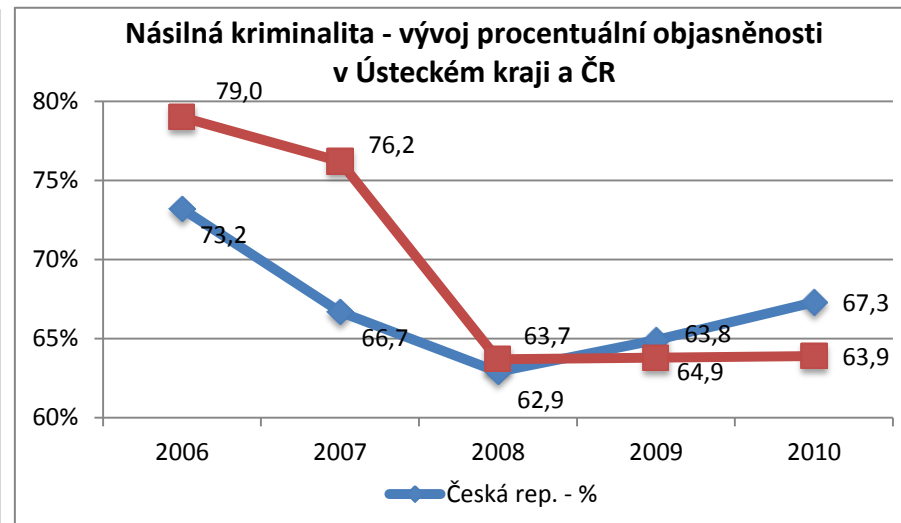

Trestná činnost v Ústeckém kraji v roce 2010

- vybrané druhy trestné činnosti

<i>Stránka č. 1</i>	Podíly ÚK na ČR
<i>Stránka č. 2</i>	Druhy kriminality a stíhané osoby
<i>Stránka č. 3</i>	Celková trestná činnost
<i>Stránka č. 4</i>	Obecná kriminalita
<i>Stránka č. 5</i>	Majetková kriminalita
<i>Stránka č. 6</i>	Krádeže vloupáním
<i>Stránka č. 7</i>	- krádeže vloupáním do chat
<i>Stránka č. 8</i>	- krádeže vloupáním do bytů a rodinných domků
<i>Stránka č. 9</i>	Krádeže prosté
<i>Stránka č. 10</i>	- krádeže motorových vozidel
<i>Stránka č. 11</i>	- krádeže věcí z motorových vozidel
<i>Stránka č. 12</i>	- krádeže jízdních kol
<i>Stránka č. 13</i>	- kapesní krádeže
<i>Stránka č. 14</i>	Násilná kriminalita
<i>Stránka č. 15</i>	- vraždy
<i>Stránka č. 16</i>	- loupeže
<i>Stránka č. 17</i>	Mravnostní kriminalita
<i>Stránka č. 18</i>	Nealkoholová toxikomanie
<i>Stránka č. 19</i>	Hospodářská trestná činnost
<i>Stránka č. 20</i>	Stíhané osoby
<i>Stránka č. 21</i>	Trestná činnost cizinců
<i>Stránka č. 22</i>	Trestná činnost dětí a mladistvých (-osoby-)
<i>Stránka č. 23</i>	Trestná činnost mládeže (-skutky-)
<i>Stránka č. 24</i>	Trestná činnost recidivistů
<i>Stránka č. 25</i>	Dopravní nehodovost
<i>Stránka č. 26</i>	Trestná činnost se zbraní
<i>Stránka č. 27</i>	Trestná činnost pod vlivem alkoholu

Ústecký kraj - podíly na ČR - rok 2010 -

Podíly jednotlivých druhů kriminality na celkové trestné činnosti v roce 2010 v Ústeckém kraji

Podíly stíhaných osob na jednotlivých druzích kriminality v roce 2010 v Ústeckém kraji

Vraždy v letech 2006 - 2010

Vraždy - vývoj procentuální objasněnosti v Ústeckém kraji a ČR

Vraždy - podíl Ústeckého kraje na nápadu ČR v %

Vraždy - porovnání nápadu v jednotlivých okresech - 2009/2010 -

Vývoj počtu trestných činů spáchaných cizinci v Ústeckém kraji v letech 2006 - 2010