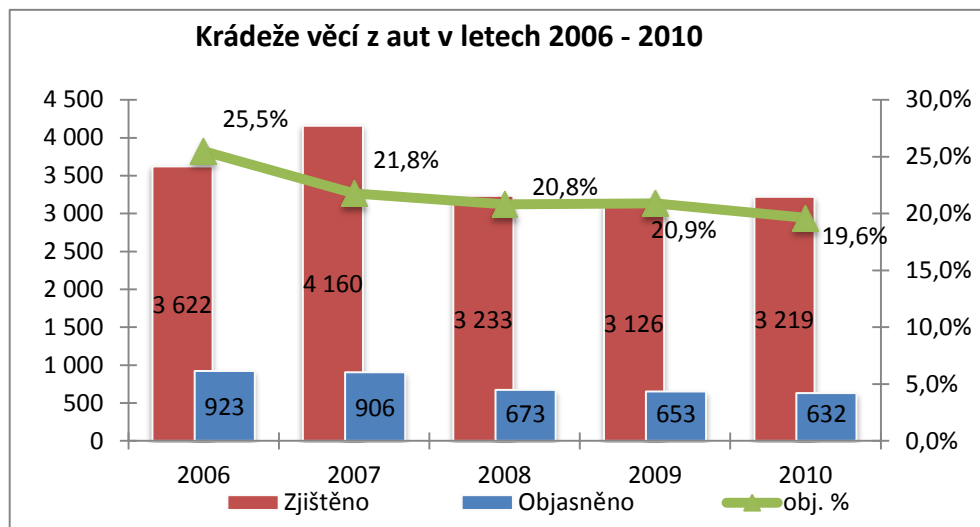

Trestná činnost v Ústeckém kraji v roce 2010

- vybrané druhy trestné činnosti

<i>Stránka č. 1</i>	Podíly ÚK na ČR
<i>Stránka č. 2</i>	Druhy kriminality a stíhané osoby
<i>Stránka č. 3</i>	Celková trestná činnost
<i>Stránka č. 4</i>	Obecná kriminalita
<i>Stránka č. 5</i>	Majetková kriminalita
<i>Stránka č. 6</i>	Krádeže vloupáním
<i>Stránka č. 7</i>	- krádeže vloupáním do chat
<i>Stránka č. 8</i>	- krádeže vloupáním do bytů a rodinných domků
<i>Stránka č. 9</i>	Krádeže prosté
<i>Stránka č. 10</i>	- krádeže motorových vozidel
<i>Stránka č. 11</i>	- krádeže věcí z motorových vozidel
<i>Stránka č. 12</i>	- krádeže jízdních kol
<i>Stránka č. 13</i>	- kapesní krádeže
<i>Stránka č. 14</i>	Násilná kriminalita
<i>Stránka č. 15</i>	- vraždy
<i>Stránka č. 16</i>	- loupeže
<i>Stránka č. 17</i>	Mravnostní kriminalita
<i>Stránka č. 18</i>	Nealkoholová toxikomanie
<i>Stránka č. 19</i>	Hospodářská trestná činnost
<i>Stránka č. 20</i>	Stíhané osoby
<i>Stránka č. 21</i>	Trestná činnost cizinců
<i>Stránka č. 22</i>	Trestná činnost dětí a mladistvých (-osoby-)
<i>Stránka č. 23</i>	Trestná činnost mládeže (-skutky-)
<i>Stránka č. 24</i>	Trestná činnost recidivistů
<i>Stránka č. 25</i>	Dopravní nehodovost
<i>Stránka č. 26</i>	Trestná činnost se zbraní
<i>Stránka č. 27</i>	Trestná činnost pod vlivem alkoholu

Ústecký kraj - podíly na ČR - rok 2010 -

Podíly jednotlivých druhů kriminality na celkové trestné činnosti v roce 2010 v Ústeckém kraji

Podíly stíhaných osob na jednotlivých druzích kriminality v roce 2010 v Ústeckém kraji

Vraždy v letech 2006 - 2010

Vraždy - vývoj procentuální objasněnosti v Ústeckém kraji a ČR

Vraždy - podíl Ústeckého kraje na nápadu ČR v %

Vraždy - porovnání nápadu v jednotlivých okresech - 2009/2010 -

Vývoj počtu trestných činů spáchaných cizinci v Ústeckém kraji v letech 2006 - 2010