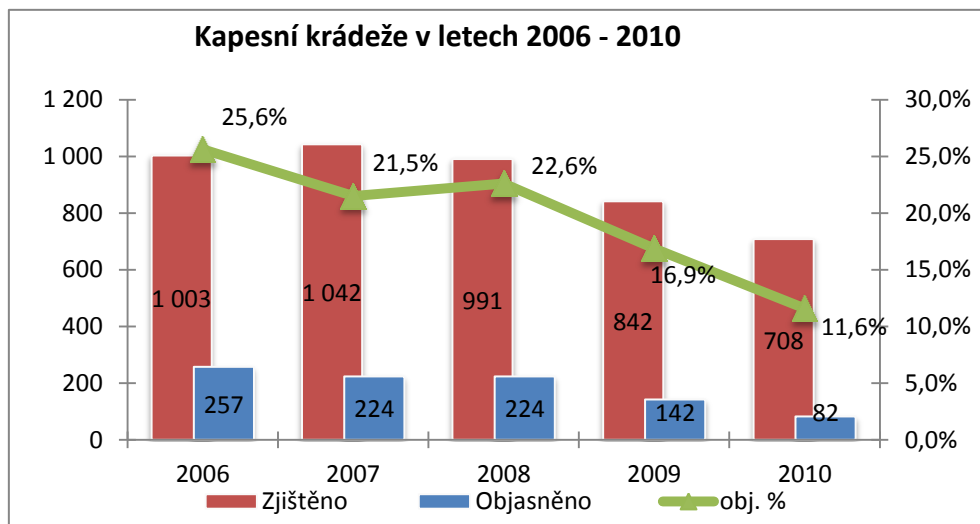

Trestná činnost v Ústeckém kraji v roce 2010

- vybrané druhy trestné činnosti

<i>Stránka č. 1</i>	Podíly ÚK na ČR
<i>Stránka č. 2</i>	Druhy kriminality a stíhané osoby
<i>Stránka č. 3</i>	Celková trestná činnost
<i>Stránka č. 4</i>	Obecná kriminalita
<i>Stránka č. 5</i>	Majetková kriminalita
<i>Stránka č. 6</i>	Krádeže vloupáním
<i>Stránka č. 7</i>	- krádeže vloupáním do chat
<i>Stránka č. 8</i>	- krádeže vloupáním do bytů a rodinných domků
<i>Stránka č. 9</i>	Krádeže prosté
<i>Stránka č. 10</i>	- krádeže motorových vozidel
<i>Stránka č. 11</i>	- krádeže věcí z motorových vozidel
<i>Stránka č. 12</i>	- krádeže jízdních kol
<i>Stránka č. 13</i>	- kapesní krádeže
<i>Stránka č. 14</i>	Násilná kriminalita
<i>Stránka č. 15</i>	- vraždy
<i>Stránka č. 16</i>	- loupeže
<i>Stránka č. 17</i>	Mravnostní kriminalita
<i>Stránka č. 18</i>	Nealkoholová toxikomanie
<i>Stránka č. 19</i>	Hospodářská trestná činnost
<i>Stránka č. 20</i>	Stíhané osoby
<i>Stránka č. 21</i>	Trestná činnost cizinců
<i>Stránka č. 22</i>	Trestná činnost dětí a mladistvých (-osoby-)
<i>Stránka č. 23</i>	Trestná činnost mládeže (-skutky-)
<i>Stránka č. 24</i>	Trestná činnost recidivistů
<i>Stránka č. 25</i>	Dopravní nehodovost
<i>Stránka č. 26</i>	Trestná činnost se zbraní
<i>Stránka č. 27</i>	Trestná činnost pod vlivem alkoholu

Ústecký kraj - podíly na ČR - rok 2010 -

Podíly jednotlivých druhů kriminality na celkové trestné činnosti v roce 2010 v Ústeckém kraji

Podíly stíhaných osob na jednotlivých druzích kriminality v roce 2010 v Ústeckém kraji

Vraždy v letech 2006 - 2010

Vraždy - vývoj procentuální objasněnosti v Ústeckém kraji a ČR

Vraždy - podíl Ústeckého kraje na nápadu ČR v %

Vraždy - porovnání nápadu v jednotlivých okresech - 2009/2010 -

Vývoj počtu trestných činů spáchaných cizinci v Ústeckém kraji v letech 2006 - 2010