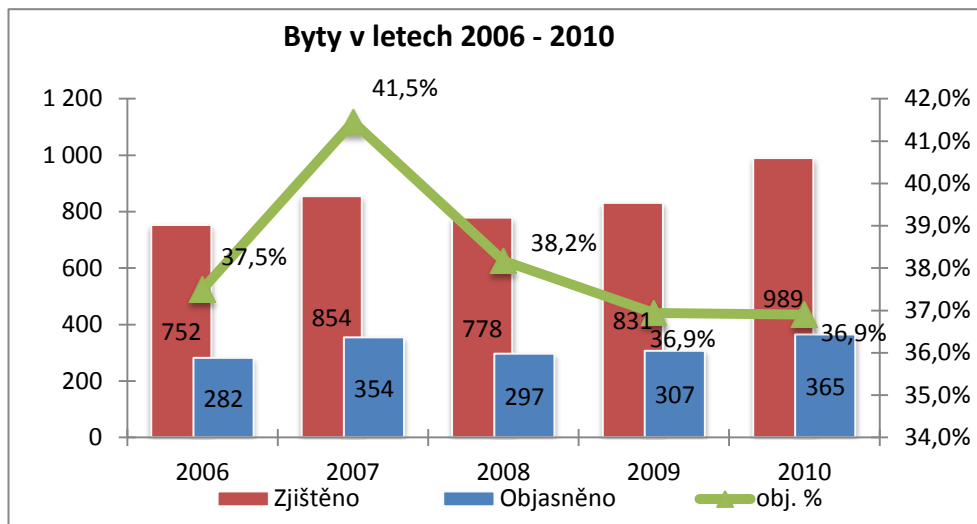

Trestná činnost v Ústeckém kraji v roce 2010

- vybrané druhy trestné činnosti

<i>Stránka č. 1</i>	Podíly ÚK na ČR
<i>Stránka č. 2</i>	Druhy kriminality a stíhané osoby
<i>Stránka č. 3</i>	Celková trestná činnost
<i>Stránka č. 4</i>	Obecná kriminalita
<i>Stránka č. 5</i>	Majetková kriminalita
<i>Stránka č. 6</i>	Krádeže vloupáním
<i>Stránka č. 7</i>	- krádeže vloupáním do chat
<i>Stránka č. 8</i>	- krádeže vloupáním do bytů a rodinných domků
<i>Stránka č. 9</i>	Krádeže prosté
<i>Stránka č. 10</i>	- krádeže motorových vozidel
<i>Stránka č. 11</i>	- krádeže věcí z motorových vozidel
<i>Stránka č. 12</i>	- krádeže jízdních kol
<i>Stránka č. 13</i>	- kapesní krádeže
<i>Stránka č. 14</i>	Násilná kriminalita
<i>Stránka č. 15</i>	- vraždy
<i>Stránka č. 16</i>	- loupeže
<i>Stránka č. 17</i>	Mravnostní kriminalita
<i>Stránka č. 18</i>	Nealkoholová toxikomanie
<i>Stránka č. 19</i>	Hospodářská trestná činnost
<i>Stránka č. 20</i>	Stíhané osoby
<i>Stránka č. 21</i>	Trestná činnost cizinců
<i>Stránka č. 22</i>	Trestná činnost dětí a mladistvých (-osoby-)
<i>Stránka č. 23</i>	Trestná činnost mládeže (-skutky-)
<i>Stránka č. 24</i>	Trestná činnost recidivistů
<i>Stránka č. 25</i>	Dopravní nehodovost
<i>Stránka č. 26</i>	Trestná činnost se zbraní
<i>Stránka č. 27</i>	Trestná činnost pod vlivem alkoholu

Ústecký kraj - podíly na ČR - rok 2010 -

Podíly jednotlivých druhů kriminality na celkové trestné činnosti v roce 2010 v Ústeckém kraji

Podíly stíhaných osob na jednotlivých druzích kriminality v roce 2010 v Ústeckém kraji

Vraždy v letech 2006 - 2010

Vraždy - vývoj procentuální objasněnosti v Ústeckém kraji a ČR

Vraždy - podíl Ústeckého kraje na nápadu ČR v %

Vraždy - porovnání nápadu v jednotlivých okresech - 2009/2010 -

Vývoj počtu trestných činů spáchaných cizinci v Ústeckém kraji v letech 2006 - 2010