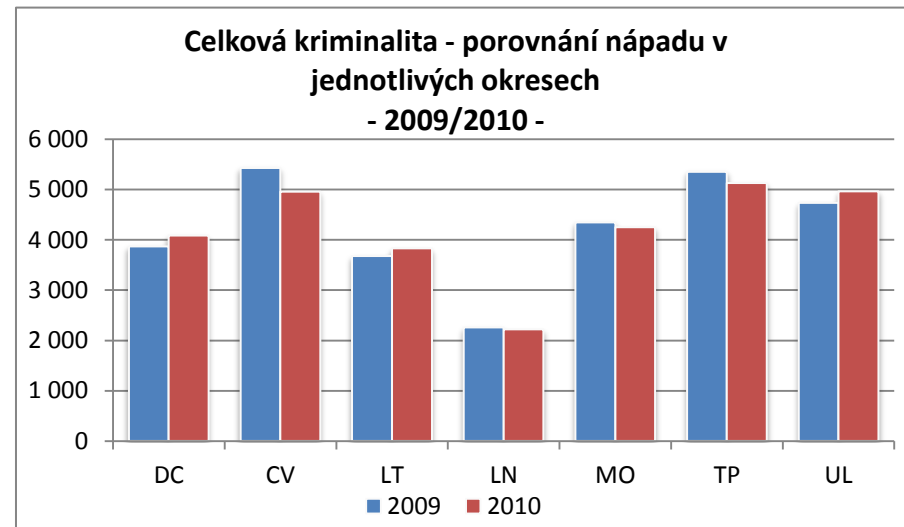

Trestná činnost v Ústeckém kraji v roce 2010

- vybrané druhy trestné činnosti

<i>Stránka č. 1</i>	Podíly ÚK na ČR
<i>Stránka č. 2</i>	Druhy kriminality a stíhané osoby
<i>Stránka č. 3</i>	Celková trestná činnost
<i>Stránka č. 4</i>	Obecná kriminalita
<i>Stránka č. 5</i>	Majetková kriminalita
<i>Stránka č. 6</i>	Krádeže vloupáním
<i>Stránka č. 7</i>	- krádeže vloupáním do chat
<i>Stránka č. 8</i>	- krádeže vloupáním do bytů a rodinných domků
<i>Stránka č. 9</i>	Krádeže prosté
<i>Stránka č. 10</i>	- krádeže motorových vozidel
<i>Stránka č. 11</i>	- krádeže věcí z motorových vozidel
<i>Stránka č. 12</i>	- krádeže jízdních kol
<i>Stránka č. 13</i>	- kapesní krádeže
<i>Stránka č. 14</i>	Násilná kriminalita
<i>Stránka č. 15</i>	- vraždy
<i>Stránka č. 16</i>	- loupeže
<i>Stránka č. 17</i>	Mravnostní kriminalita
<i>Stránka č. 18</i>	Nealkoholová toxikomanie
<i>Stránka č. 19</i>	Hospodářská trestná činnost
<i>Stránka č. 20</i>	Stíhané osoby
<i>Stránka č. 21</i>	Trestná činnost cizinců
<i>Stránka č. 22</i>	Trestná činnost dětí a mladistvých (-osoby-)
<i>Stránka č. 23</i>	Trestná činnost mládeže (-skutky-)
<i>Stránka č. 24</i>	Trestná činnost recidivistů
<i>Stránka č. 25</i>	Dopravní nehodovost
<i>Stránka č. 26</i>	Trestná činnost se zbraní
<i>Stránka č. 27</i>	Trestná činnost pod vlivem alkoholu

Ústecký kraj - podíly na ČR - rok 2010 -

Podíly jednotlivých druhů kriminality na celkové trestné činnosti v roce 2010 v Ústeckém kraji

Podíly stíhaných osob na jednotlivých druzích kriminality v roce 2010 v Ústeckém kraji

Vraždy v letech 2006 - 2010

Vraždy - vývoj procentuální objasněnosti v Ústeckém kraji a ČR

Vraždy - podíl Ústeckého kraje na nápadu ČR v %

Vraždy - porovnání nápadu v jednotlivých okresech - 2009/2010 -

Vývoj počtu trestných činů spáchaných cizinci v Ústeckém kraji v letech 2006 - 2010