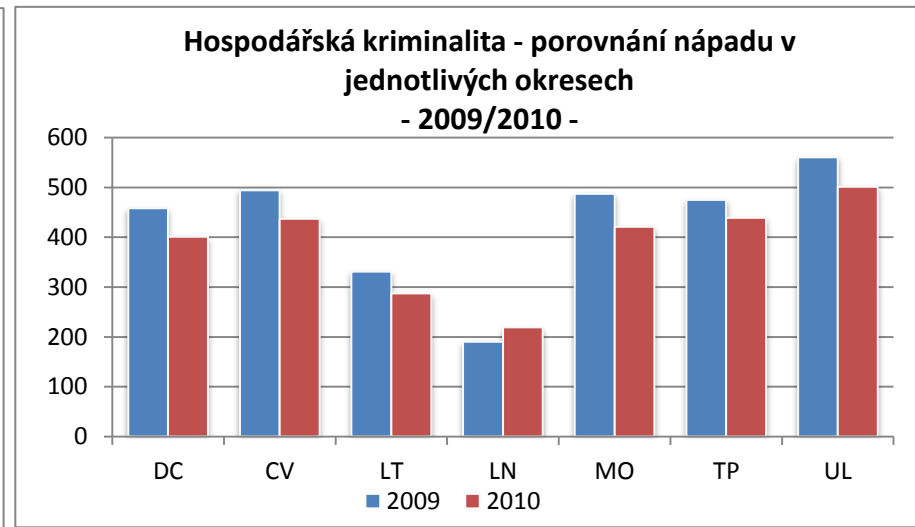

Ústecký kraj - podíly na ČR - rok 2010 -

Podíly jednotlivých druhů kriminality na celkové trestné činnosti v roce 2010 v Ústeckém kraji

Podíly stíhaných osob na jednotlivých druzích kriminality v roce 2010 v Ústeckém kraji

Vraždy v letech 2006 - 2010

Vraždy - vývoj procentuální objasněnosti v Ústeckém kraji a ČR

Vraždy - podíl Ústeckého kraje na nápadu ČR v %

Vraždy - porovnání nápadu v jednotlivých okresech - 2009/2010 -

Vývoj počtu trestných činů spáchaných cizinci v Ústeckém kraji v letech 2006 - 2010

Počet trestných činů spáchaných cizinci v jednotlivých okresech - 2009/2010 -

Vývoj počtu stíhaných cizinců v Ústeckém kraji v letech 2006 - 2010

Počet stíhaných cizinců v jednotlivých okresech - 2009/2010 -