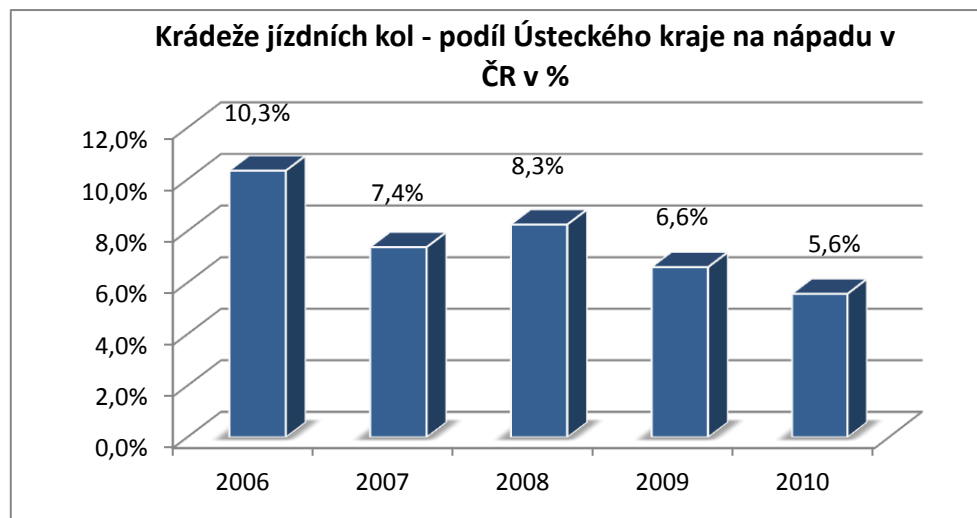

Trestná činnost v Ústeckém kraji v roce 2010

- vybrané druhy trestné činnosti

<i>Stránka č. 1</i>	Podíly ÚK na ČR
<i>Stránka č. 2</i>	Druhy kriminality a stíhané osoby
<i>Stránka č. 3</i>	Celková trestná činnost
<i>Stránka č. 4</i>	Obecná kriminalita
<i>Stránka č. 5</i>	Majetková kriminalita
<i>Stránka č. 6</i>	Krádeže vloupáním
<i>Stránka č. 7</i>	- krádeže vloupáním do chat
<i>Stránka č. 8</i>	- krádeže vloupáním do bytů a rodinných domků
<i>Stránka č. 9</i>	Krádeže prosté
<i>Stránka č. 10</i>	- krádeže motorových vozidel
<i>Stránka č. 11</i>	- krádeže věcí z motorových vozidel
<i>Stránka č. 12</i>	- krádeže jízdních kol
<i>Stránka č. 13</i>	- kapesní krádeže
<i>Stránka č. 14</i>	Násilná kriminalita
<i>Stránka č. 15</i>	- vraždy
<i>Stránka č. 16</i>	- loupeže
<i>Stránka č. 17</i>	Mravnostní kriminalita
<i>Stránka č. 18</i>	Nealkoholová toxikomanie
<i>Stránka č. 19</i>	Hospodářská trestná činnost
<i>Stránka č. 20</i>	Stíhané osoby
<i>Stránka č. 21</i>	Trestná činnost cizinců
<i>Stránka č. 22</i>	Trestná činnost dětí a mladistvých (-osoby-)
<i>Stránka č. 23</i>	Trestná činnost mládeže (-skutky-)
<i>Stránka č. 24</i>	Trestná činnost recidivistů
<i>Stránka č. 25</i>	Dopravní nehodovost
<i>Stránka č. 26</i>	Trestná činnost se zbraní
<i>Stránka č. 27</i>	Trestná činnost pod vlivem alkoholu

Ústecký kraj - podíly na ČR - rok 2010 -

Podíly jednotlivých druhů kriminality na celkové trestné činnosti v roce 2010 v Ústeckém kraji

Podíly stíhaných osob na jednotlivých druzích kriminality v roce 2010 v Ústeckém kraji

Vraždy v letech 2006 - 2010

Vraždy - vývoj procentuální objasněnosti v Ústeckém kraji a ČR

Vraždy - podíl Ústeckého kraje na nápadu ČR v %

Vraždy - porovnání nápadu v jednotlivých okresech - 2009/2010 -

Vývoj počtu trestných činů spáchaných cizinci v Ústeckém kraji v letech 2006 - 2010