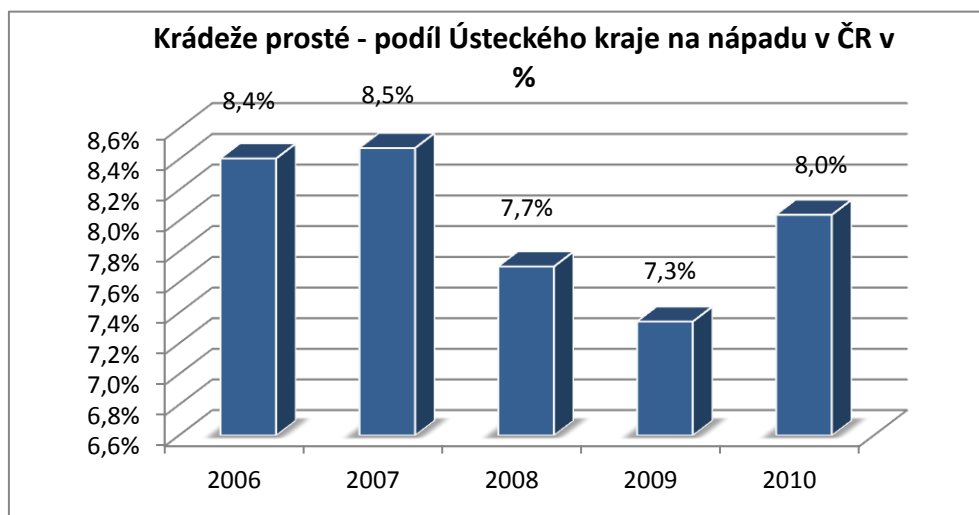

Trestná činnost v Ústeckém kraji v roce 2010

- vybrané druhy trestné činnosti

<i>Stránka č. 1</i>	Podíly ÚK na ČR
<i>Stránka č. 2</i>	Druhy kriminality a stíhané osoby
<i>Stránka č. 3</i>	Celková trestná činnost
<i>Stránka č. 4</i>	Obecná kriminalita
<i>Stránka č. 5</i>	Majetková kriminalita
<i>Stránka č. 6</i>	Krádeže vloupáním
<i>Stránka č. 7</i>	- krádeže vloupáním do chat
<i>Stránka č. 8</i>	- krádeže vloupáním do bytů a rodinných domků
<i>Stránka č. 9</i>	Krádeže prosté
<i>Stránka č. 10</i>	- krádeže motorových vozidel
<i>Stránka č. 11</i>	- krádeže věcí z motorových vozidel
<i>Stránka č. 12</i>	- krádeže jízdních kol
<i>Stránka č. 13</i>	- kapesní krádeže
<i>Stránka č. 14</i>	Násilná kriminalita
<i>Stránka č. 15</i>	- vraždy
<i>Stránka č. 16</i>	- loupeže
<i>Stránka č. 17</i>	Mravnostní kriminalita
<i>Stránka č. 18</i>	Nealkoholová toxikomanie
<i>Stránka č. 19</i>	Hospodářská trestná činnost
<i>Stránka č. 20</i>	Stíhané osoby
<i>Stránka č. 21</i>	Trestná činnost cizinců
<i>Stránka č. 22</i>	Trestná činnost dětí a mladistvých (-osoby-)
<i>Stránka č. 23</i>	Trestná činnost mládeže (-skutky-)
<i>Stránka č. 24</i>	Trestná činnost recidivistů
<i>Stránka č. 25</i>	Dopravní nehodovost
<i>Stránka č. 26</i>	Trestná činnost se zbraní
<i>Stránka č. 27</i>	Trestná činnost pod vlivem alkoholu

Ústecký kraj - podíly na ČR - rok 2010 -

Podíly jednotlivých druhů kriminality na celkové trestné činnosti v roce 2010 v Ústeckém kraji

Podíly stíhaných osob na jednotlivých druzích kriminality v roce 2010 v Ústeckém kraji

Vraždy v letech 2006 - 2010

Vraždy - vývoj procentuální objasněnosti v Ústeckém kraji a ČR

Vraždy - podíl Ústeckého kraje na nápadu ČR v %

Vraždy - porovnání nápadu v jednotlivých okresech - 2009/2010 -

Vývoj počtu trestných činů spáchaných cizinci v Ústeckém kraji v letech 2006 - 2010