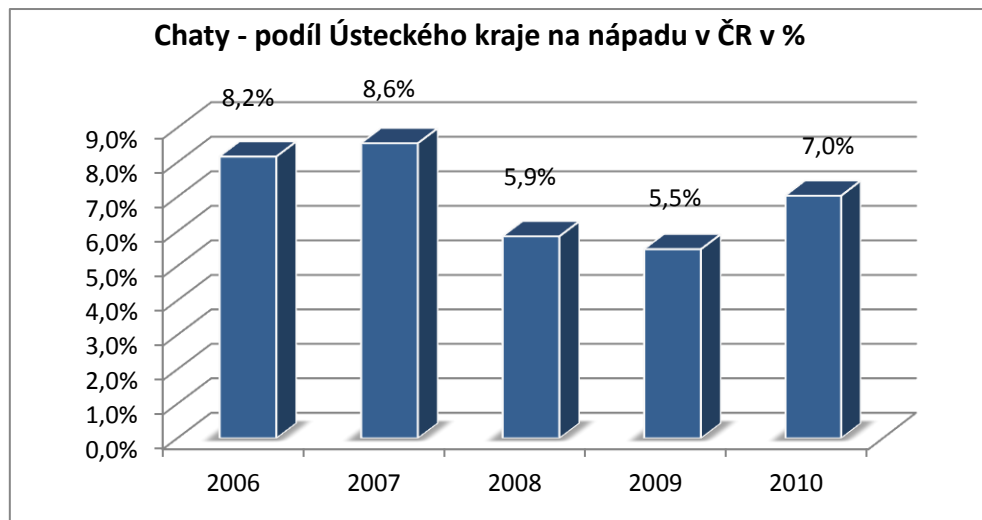

Trestná činnost v Ústeckém kraji v roce 2010

- vybrané druhy trestné činnosti

<i>Stránka č. 1</i>	Podíly ÚK na ČR
<i>Stránka č. 2</i>	Druhy kriminality a stíhané osoby
<i>Stránka č. 3</i>	Celková trestná činnost
<i>Stránka č. 4</i>	Obecná kriminalita
<i>Stránka č. 5</i>	Majetková kriminalita
<i>Stránka č. 6</i>	Krádeže vloupáním
<i>Stránka č. 7</i>	- krádeže vloupáním do chat
<i>Stránka č. 8</i>	- krádeže vloupáním do bytů a rodinných domků
<i>Stránka č. 9</i>	Krádeže prosté
<i>Stránka č. 10</i>	- krádeže motorových vozidel
<i>Stránka č. 11</i>	- krádeže věcí z motorových vozidel
<i>Stránka č. 12</i>	- krádeže jízdních kol
<i>Stránka č. 13</i>	- kapesní krádeže
<i>Stránka č. 14</i>	Násilná kriminalita
<i>Stránka č. 15</i>	- vraždy
<i>Stránka č. 16</i>	- loupeže
<i>Stránka č. 17</i>	Mravnostní kriminalita
<i>Stránka č. 18</i>	Nealkoholová toxikomanie
<i>Stránka č. 19</i>	Hospodářská trestná činnost
<i>Stránka č. 20</i>	Stíhané osoby
<i>Stránka č. 21</i>	Trestná činnost cizinců
<i>Stránka č. 22</i>	Trestná činnost dětí a mladistvých (-osoby-)
<i>Stránka č. 23</i>	Trestná činnost mládeže (-skutky-)
<i>Stránka č. 24</i>	Trestná činnost recidivistů
<i>Stránka č. 25</i>	Dopravní nehodovost
<i>Stránka č. 26</i>	Trestná činnost se zbraní
<i>Stránka č. 27</i>	Trestná činnost pod vlivem alkoholu

Ústecký kraj - podíly na ČR - rok 2010 -

Podíly jednotlivých druhů kriminality na celkové trestné činnosti v roce 2010 v Ústeckém kraji

Podíly stíhaných osob na jednotlivých druzích kriminality v roce 2010 v Ústeckém kraji

Vraždy v letech 2006 - 2010

Vraždy - vývoj procentuální objasněnosti v Ústeckém kraji a ČR

Vraždy - podíl Ústeckého kraje na nápadu ČR v %

Vraždy - porovnání nápadu v jednotlivých okresech - 2009/2010 -

Vývoj počtu trestných činů spáchaných cizinci v Ústeckém kraji v letech 2006 - 2010