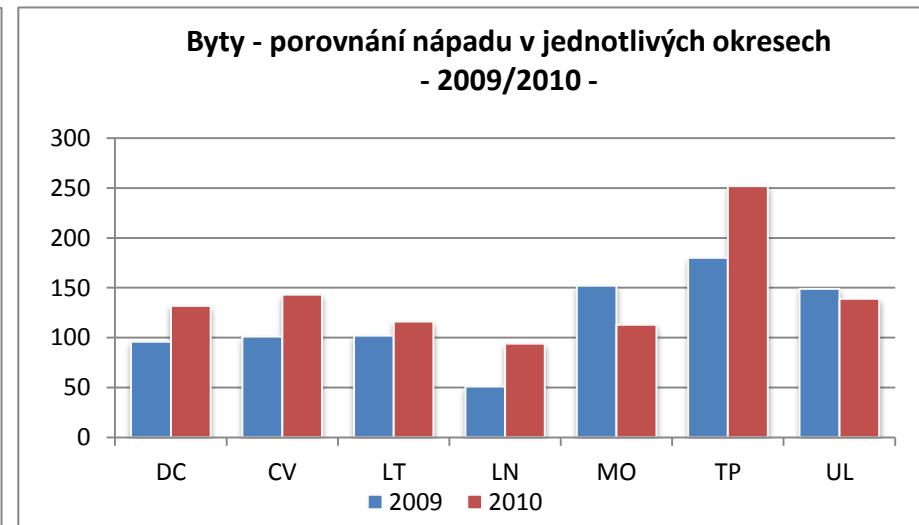

Trestná činnost v Ústeckém kraji v roce 2010

- vybrané druhy trestné činnosti

<i>Stránka č. 1</i>	Podíly ÚK na ČR
<i>Stránka č. 2</i>	Druhy kriminality a stíhané osoby
<i>Stránka č. 3</i>	Celková trestná činnost
<i>Stránka č. 4</i>	Obecná kriminalita
<i>Stránka č. 5</i>	Majetková kriminalita
<i>Stránka č. 6</i>	Krádeže vloupáním
<i>Stránka č. 7</i>	- krádeže vloupáním do chat
<i>Stránka č. 8</i>	- krádeže vloupáním do bytů a rodinných domků
<i>Stránka č. 9</i>	Krádeže prosté
<i>Stránka č. 10</i>	- krádeže motorových vozidel
<i>Stránka č. 11</i>	- krádeže věcí z motorových vozidel
<i>Stránka č. 12</i>	- krádeže jízdních kol
<i>Stránka č. 13</i>	- kapesní krádeže
<i>Stránka č. 14</i>	Násilná kriminalita
<i>Stránka č. 15</i>	- vraždy
<i>Stránka č. 16</i>	- loupeže
<i>Stránka č. 17</i>	Mravnostní kriminalita
<i>Stránka č. 18</i>	Nealkoholová toxikomanie
<i>Stránka č. 19</i>	Hospodářská trestná činnost
<i>Stránka č. 20</i>	Stíhané osoby
<i>Stránka č. 21</i>	Trestná činnost cizinců
<i>Stránka č. 22</i>	Trestná činnost dětí a mladistvých (-osoby-)
<i>Stránka č. 23</i>	Trestná činnost mládeže (-skutky-)
<i>Stránka č. 24</i>	Trestná činnost recidivistů
<i>Stránka č. 25</i>	Dopravní nehodovost
<i>Stránka č. 26</i>	Trestná činnost se zbraní
<i>Stránka č. 27</i>	Trestná činnost pod vlivem alkoholu

Ústecký kraj - podíly na ČR - rok 2010 -

Podíly jednotlivých druhů kriminality na celkové trestné činnosti v roce 2010 v Ústeckém kraji

Podíly stíhaných osob na jednotlivých druzích kriminality v roce 2010 v Ústeckém kraji

Vraždy v letech 2006 - 2010

Vraždy - vývoj procentuální objasněnosti v Ústeckém kraji a ČR

Vraždy - podíl Ústeckého kraje na nápadu ČR v %

Vraždy - porovnání nápadu v jednotlivých okresech - 2009/2010 -

Vývoj počtu trestných činů spáchaných cizinci v Ústeckém kraji v letech 2006 - 2010