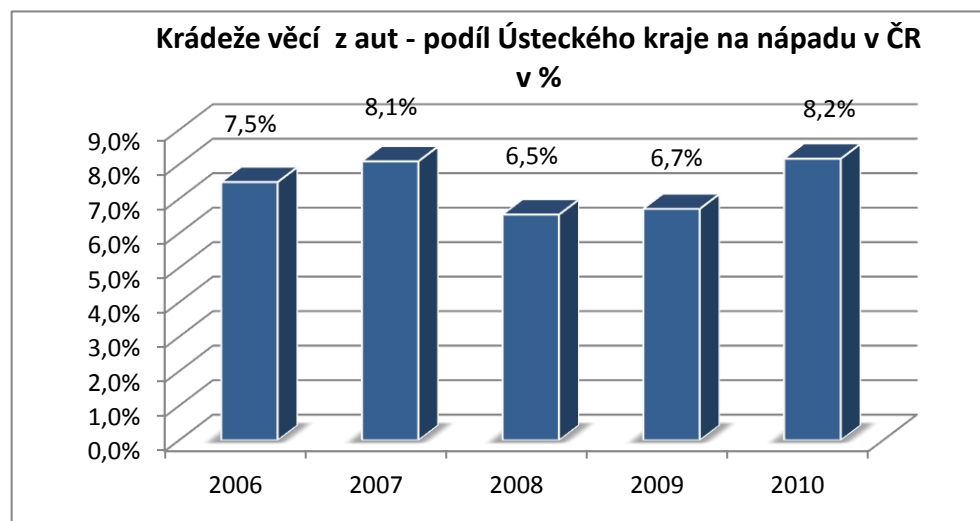

Trestná činnost v Ústeckém kraji v roce 2010

- vybrané druhy trestné činnosti

<i>Stránka č. 1</i>	Podíly ÚK na ČR
<i>Stránka č. 2</i>	Druhy kriminality a stíhané osoby
<i>Stránka č. 3</i>	Celková trestná činnost
<i>Stránka č. 4</i>	Obecná kriminalita
<i>Stránka č. 5</i>	Majetková kriminalita
<i>Stránka č. 6</i>	Krádeže vloupáním
<i>Stránka č. 7</i>	- krádeže vloupáním do chat
<i>Stránka č. 8</i>	- krádeže vloupáním do bytů a rodinných domků
<i>Stránka č. 9</i>	Krádeže prosté
<i>Stránka č. 10</i>	- krádeže motorových vozidel
<i>Stránka č. 11</i>	- krádeže věcí z motorových vozidel
<i>Stránka č. 12</i>	- krádeže jízdních kol
<i>Stránka č. 13</i>	- kapesní krádeže
<i>Stránka č. 14</i>	Násilná kriminalita
<i>Stránka č. 15</i>	- vraždy
<i>Stránka č. 16</i>	- loupeže
<i>Stránka č. 17</i>	Mravnostní kriminalita
<i>Stránka č. 18</i>	Nealkoholová toxikomanie
<i>Stránka č. 19</i>	Hospodářská trestná činnost
<i>Stránka č. 20</i>	Stíhané osoby
<i>Stránka č. 21</i>	Trestná činnost cizinců
<i>Stránka č. 22</i>	Trestná činnost dětí a mladistvých (-osoby-)
<i>Stránka č. 23</i>	Trestná činnost mládeže (-skutky-)
<i>Stránka č. 24</i>	Trestná činnost recidivistů
<i>Stránka č. 25</i>	Dopravní nehodovost
<i>Stránka č. 26</i>	Trestná činnost se zbraní
<i>Stránka č. 27</i>	Trestná činnost pod vlivem alkoholu

Ústecký kraj - podíly na ČR - rok 2010 -

Podíly jednotlivých druhů kriminality na celkové trestné činnosti v roce 2010 v Ústeckém kraji

Podíly stíhaných osob na jednotlivých druzích kriminality v roce 2010 v Ústeckém kraji

Vraždy v letech 2006 - 2010

Vraždy - vývoj procentuální objasněnosti v Ústeckém kraji a ČR

Vraždy - podíl Ústeckého kraje na nápadu ČR v %

Vraždy - porovnání nápadu v jednotlivých okresech - 2009/2010 -

Vývoj počtu trestných činů spáchaných cizinci v Ústeckém kraji v letech 2006 - 2010