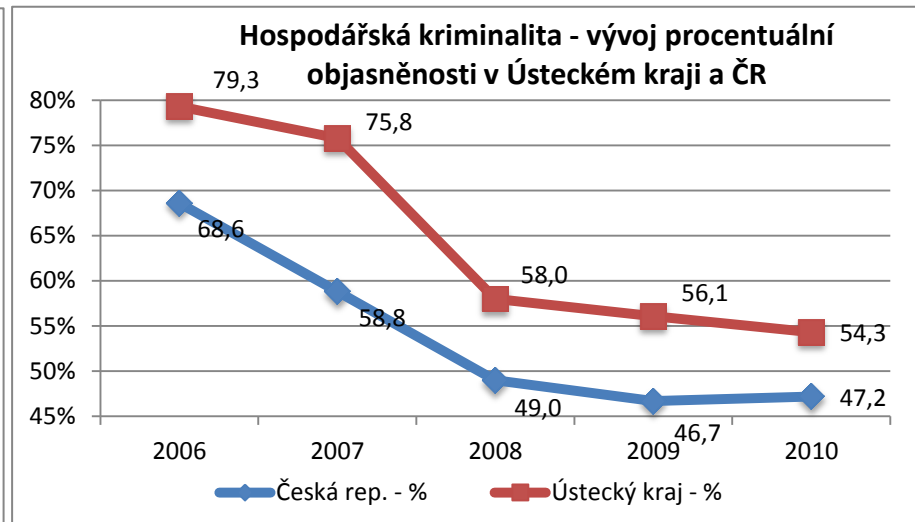

Ústecký kraj - podíly na ČR - rok 2010 -

Podíly jednotlivých druhů kriminality na celkové trestné činnosti v roce 2010 v Ústeckém kraji

Podíly stíhaných osob na jednotlivých druzích kriminality v roce 2010 v Ústeckém kraji

Vraždy v letech 2006 - 2010

Vraždy - vývoj procentuální objasněnosti v Ústeckém kraji a ČR

Vraždy - podíl Ústeckého kraje na nápadu ČR v %

Vraždy - porovnání nápadu v jednotlivých okresech - 2009/2010 -

Vývoj počtu trestných činů spáchaných cizinci v Ústeckém kraji v letech 2006 - 2010