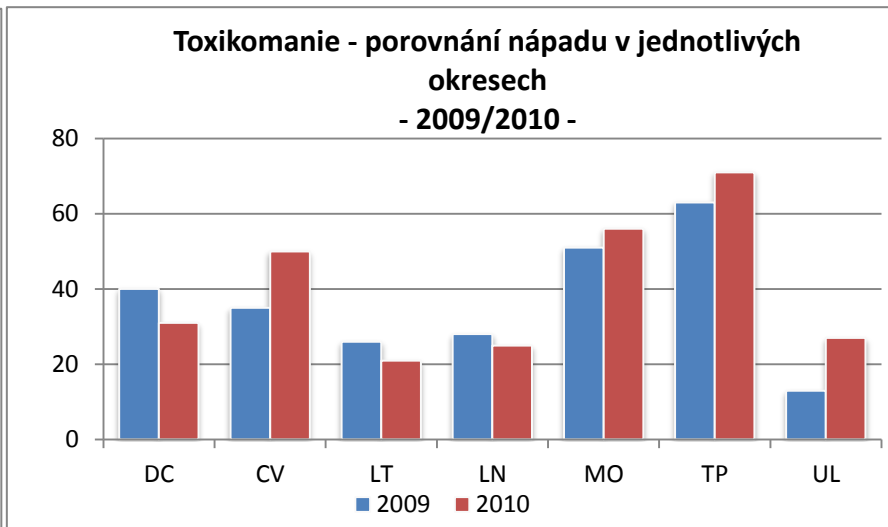

Ústecký kraj - podíly na ČR - rok 2010 -

Podíly jednotlivých druhů kriminality na celkové trestné činnosti v roce 2010 v Ústeckém kraji

Podíly stíhaných osob na jednotlivých druzích kriminality v roce 2010 v Ústeckém kraji

Vraždy v letech 2006 - 2010

Vraždy - vývoj procentuální objasněnosti v Ústeckém kraji a ČR

Vraždy - podíl Ústeckého kraje na nápadu ČR v %

Vraždy - porovnání nápadu v jednotlivých okresech - 2009/2010 -

Vývoj počtu trestných činů spáchaných cizinci v Ústeckém kraji v letech 2006 - 2010

Počet trestných činů spáchaných cizinci v jednotlivých okresech - 2009/2010 -

Vývoj počtu stíhaných cizinců v Ústeckém kraji v letech 2006 - 2010

Počet stíhaných cizinců v jednotlivých okresech - 2009/2010 -