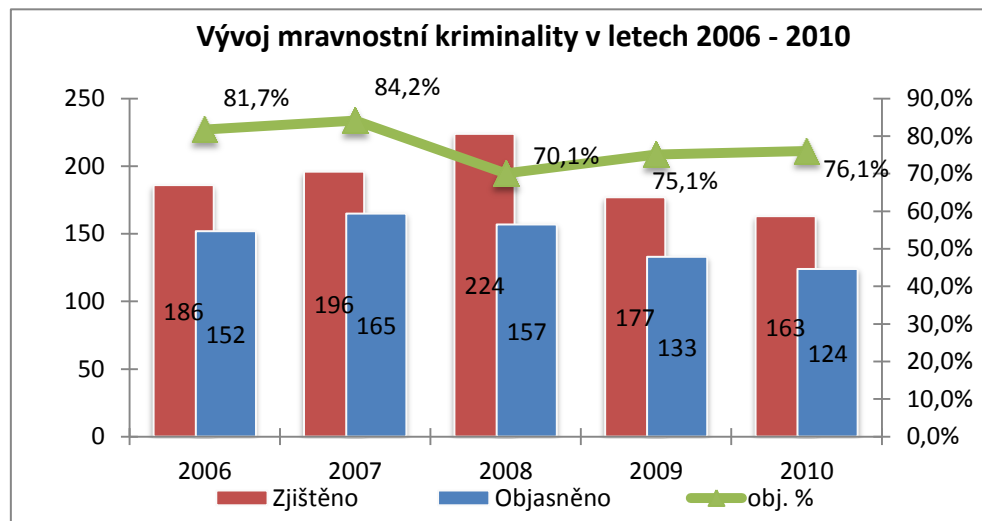

Ústecký kraj - podíly na ČR - rok 2010 -

Podíly jednotlivých druhů kriminality na celkové trestné činnosti v roce 2010 v Ústeckém kraji

Podíly stíhaných osob na jednotlivých druzích kriminality v roce 2010 v Ústeckém kraji

Vraždy v letech 2006 - 2010

Vraždy - vývoj procentuální objasněnosti v Ústeckém kraji a ČR

Vraždy - podíl Ústeckého kraje na nápadu ČR v %

Vraždy - porovnání nápadu v jednotlivých okresech - 2009/2010 -

Vývoj počtu trestných činů spáchaných cizinci v Ústeckém kraji v letech 2006 - 2010

Počet trestných činů spáchaných cizinci v jednotlivých okresech - 2009/2010 -

Vývoj počtu stíhaných cizinců v Ústeckém kraji v letech 2006 - 2010

Počet stíhaných cizinců v jednotlivých okresech - 2009/2010 -