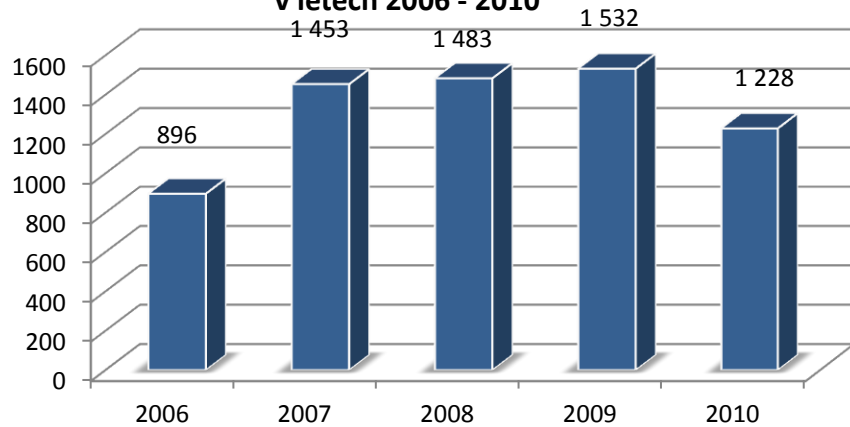

Počet trestných činů spáchaných cizinci v jednotlivých okresech - 2009/2010 -

Vývoj počtu stíhaných cizinců v Ústeckém kraji v letech 2006 - 2010

Počet stíhaných cizinců v jednotlivých okresech - 2009/2010 -

DĚTI

MLADISTVÍ

DĚTI

MLÁDEŽ

MLADISTVÍ

**Vývoj podílu recidivistů na celkové trestné činnosti v %
v letech 2006 - 2010**

**Počet trestných činů spáchaných recidivisty
- 2009/2010 -**

**Vývoj podílu recidivistů na celkové stíhaných osobách v %
v letech 2006 - 2010**

**Vývoj počtu trestných činů pod vlivem alkoholu
v letech 2006 - 2010**

**Alkohol - porovnání nápadu v jednotlivých okresech
- 2009/2010 -**

**Trestná činnost pod vlivem alkoholu - podíl Ústeckého
kraje na ČR v %**