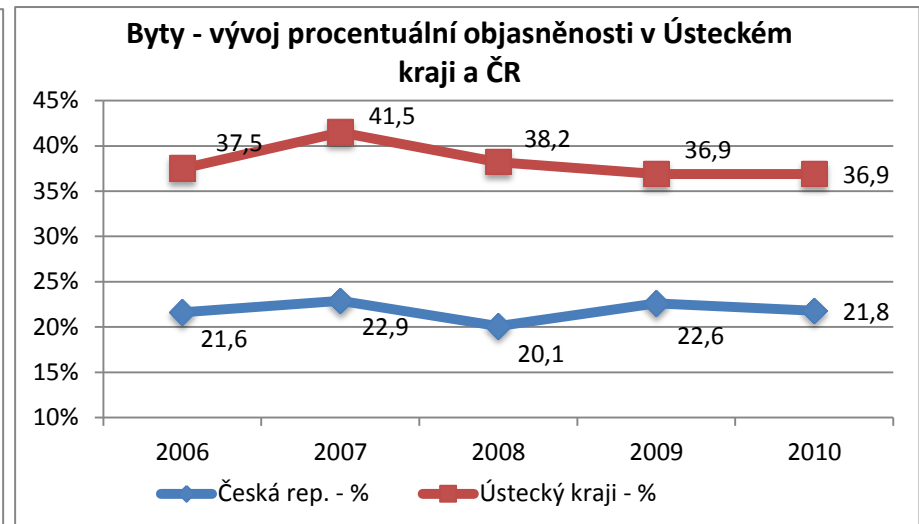

Trestná činnost v Ústeckém kraji v roce 2010

- vybrané druhy trestné činnosti

<i>Stránka č. 1</i>	Podíly ÚK na ČR
<i>Stránka č. 2</i>	Druhy kriminality a stíhané osoby
<i>Stránka č. 3</i>	Celková trestná činnost
<i>Stránka č. 4</i>	Obecná kriminalita
<i>Stránka č. 5</i>	Majetková kriminalita
<i>Stránka č. 6</i>	Krádeže vloupáním
<i>Stránka č. 7</i>	- krádeže vloupáním do chat
<i>Stránka č. 8</i>	- krádeže vloupáním do bytů a rodinných domků
<i>Stránka č. 9</i>	Krádeže prosté
<i>Stránka č. 10</i>	- krádeže motorových vozidel
<i>Stránka č. 11</i>	- krádeže věcí z motorových vozidel
<i>Stránka č. 12</i>	- krádeže jízdních kol
<i>Stránka č. 13</i>	- kapesní krádeže
<i>Stránka č. 14</i>	Násilná kriminalita
<i>Stránka č. 15</i>	- vraždy
<i>Stránka č. 16</i>	- loupeže
<i>Stránka č. 17</i>	Mravnostní kriminalita
<i>Stránka č. 18</i>	Nealkoholová toxikomanie
<i>Stránka č. 19</i>	Hospodářská trestná činnost
<i>Stránka č. 20</i>	Stíhané osoby
<i>Stránka č. 21</i>	Trestná činnost cizinců
<i>Stránka č. 22</i>	Trestná činnost dětí a mladistvých (-osoby-)
<i>Stránka č. 23</i>	Trestná činnost mládeže (-skutky-)
<i>Stránka č. 24</i>	Trestná činnost recidivistů
<i>Stránka č. 25</i>	Dopravní nehodovost
<i>Stránka č. 26</i>	Trestná činnost se zbraní
<i>Stránka č. 27</i>	Trestná činnost pod vlivem alkoholu

Ústecký kraj - podíly na ČR - rok 2010 -

Podíly jednotlivých druhů kriminality na celkové trestné činnosti v roce 2010 v Ústeckém kraji

Podíly stíhaných osob na jednotlivých druzích kriminality v roce 2010 v Ústeckém kraji

Vraždy v letech 2006 - 2010

Vraždy - vývoj procentuální objasněnosti v Ústeckém kraji a ČR

Vraždy - podíl Ústeckého kraje na nápadu ČR v %

Vraždy - porovnání nápadu v jednotlivých okresech - 2009/2010 -

Vývoj počtu trestných činů spáchaných cizinci v Ústeckém kraji v letech 2006 - 2010