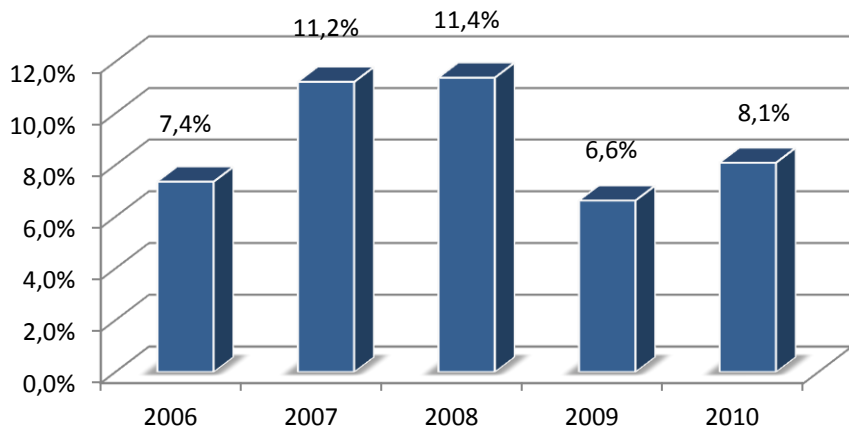

Trestná činnost v Ústeckém kraji v roce 2010

- vybrané druhy trestné činnosti

<i>Stránka č. 1</i>	Podíly ÚK na ČR
<i>Stránka č. 2</i>	Druhy kriminality a stíhané osoby
<i>Stránka č. 3</i>	Celková trestná činnost
<i>Stránka č. 4</i>	Obecná kriminalita
<i>Stránka č. 5</i>	Majetková kriminalita
<i>Stránka č. 6</i>	Krádeže vloupáním
<i>Stránka č. 7</i>	- krádeže vloupáním do chat
<i>Stránka č. 8</i>	- krádeže vloupáním do bytů a rodinných domků
<i>Stránka č. 9</i>	Krádeže prosté
<i>Stránka č. 10</i>	- krádeže motorových vozidel
<i>Stránka č. 11</i>	- krádeže věcí z motorových vozidel
<i>Stránka č. 12</i>	- krádeže jízdních kol
<i>Stránka č. 13</i>	- kapesní krádeže
<i>Stránka č. 14</i>	Násilná kriminalita
<i>Stránka č. 15</i>	- vraždy
<i>Stránka č. 16</i>	- loupeže
<i>Stránka č. 17</i>	Mravnostní kriminalita
<i>Stránka č. 18</i>	Nealkoholová toxikomanie
<i>Stránka č. 19</i>	Hospodářská trestná činnost
<i>Stránka č. 20</i>	Stíhané osoby
<i>Stránka č. 21</i>	Trestná činnost cizinců
<i>Stránka č. 22</i>	Trestná činnost dětí a mladistvých (-osoby-)
<i>Stránka č. 23</i>	Trestná činnost mládeže (-skutky-)
<i>Stránka č. 24</i>	Trestná činnost recidivistů
<i>Stránka č. 25</i>	Dopravní nehodovost
<i>Stránka č. 26</i>	Trestná činnost se zbraní
<i>Stránka č. 27</i>	Trestná činnost pod vlivem alkoholu

Ústecký kraj - podíly na ČR - rok 2010 -

Podíly jednotlivých druhů kriminality na celkové trestné činnosti v roce 2010 v Ústeckém kraji

Podíly stíhaných osob na jednotlivých druzích kriminality v roce 2010 v Ústeckém kraji

Vraždy v letech 2006 - 2010

Vraždy - vývoj procentuální objasněnosti v Ústeckém kraji a ČR

Vraždy - podíl Ústeckého kraje na nápadu ČR v %

Vraždy - porovnání nápadu v jednotlivých okresech - 2009/2010 -

Vývoj počtu trestných činů spáchaných cizinci v Ústeckém kraji v letech 2006 - 2010