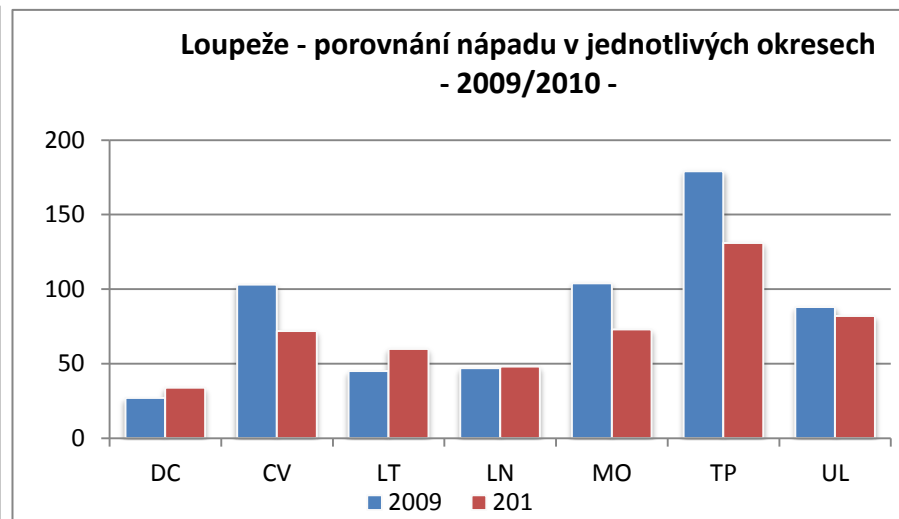

Ústecký kraj - podíly na ČR - rok 2010 -

Podíly jednotlivých druhů kriminality na celkové trestné činnosti v roce 2010 v Ústeckém kraji

Podíly stíhaných osob na jednotlivých druzích kriminality v roce 2010 v Ústeckém kraji

Vraždy v letech 2006 - 2010

Vraždy - vývoj procentuální objasněnosti v Ústeckém kraji a ČR

Vraždy - podíl Ústeckého kraje na nápadu ČR v %

Vraždy - porovnání nápadu v jednotlivých okresech - 2009/2010 -

Vývoj počtu trestných činů spáchaných cizinci v Ústeckém kraji v letech 2006 - 2010

Počet trestných činů spáchaných cizinci v jednotlivých okresech - 2009/2010 -

Vývoj počtu stíhaných cizinců v Ústeckém kraji v letech 2006 - 2010

Počet stíhaných cizinců v jednotlivých okresech - 2009/2010 -