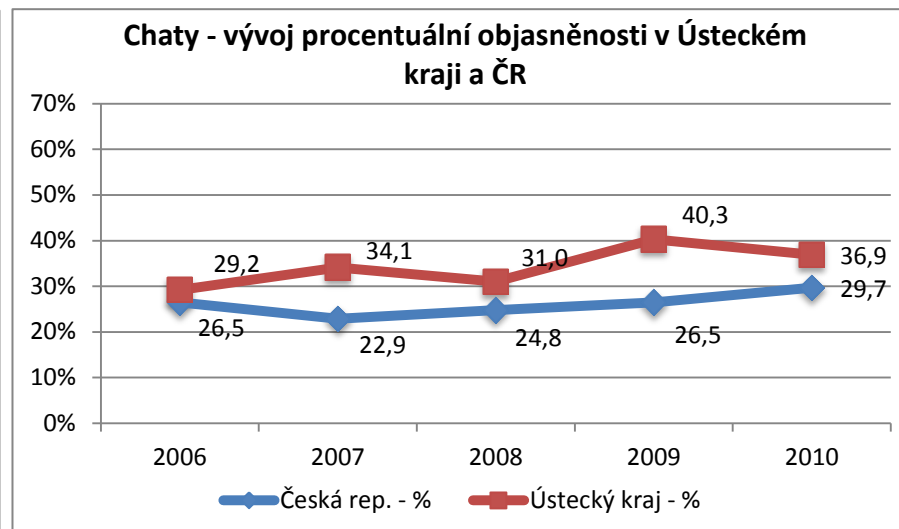

Trestná činnost v Ústeckém kraji v roce 2010

- vybrané druhy trestné činnosti

<i>Stránka č. 1</i>	Podíly ÚK na ČR
<i>Stránka č. 2</i>	Druhy kriminality a stíhané osoby
<i>Stránka č. 3</i>	Celková trestná činnost
<i>Stránka č. 4</i>	Obecná kriminalita
<i>Stránka č. 5</i>	Majetková kriminalita
<i>Stránka č. 6</i>	Krádeže vloupáním
<i>Stránka č. 7</i>	- krádeže vloupáním do chat
<i>Stránka č. 8</i>	- krádeže vloupáním do bytů a rodinných domků
<i>Stránka č. 9</i>	Krádeže prosté
<i>Stránka č. 10</i>	- krádeže motorových vozidel
<i>Stránka č. 11</i>	- krádeže věcí z motorových vozidel
<i>Stránka č. 12</i>	- krádeže jízdních kol
<i>Stránka č. 13</i>	- kapesní krádeže
<i>Stránka č. 14</i>	Násilná kriminalita
<i>Stránka č. 15</i>	- vraždy
<i>Stránka č. 16</i>	- loupeže
<i>Stránka č. 17</i>	Mravnostní kriminalita
<i>Stránka č. 18</i>	Nealkoholová toxikomanie
<i>Stránka č. 19</i>	Hospodářská trestná činnost
<i>Stránka č. 20</i>	Stíhané osoby
<i>Stránka č. 21</i>	Trestná činnost cizinců
<i>Stránka č. 22</i>	Trestná činnost dětí a mladistvých (-osoby-)
<i>Stránka č. 23</i>	Trestná činnost mládeže (-skutky-)
<i>Stránka č. 24</i>	Trestná činnost recidivistů
<i>Stránka č. 25</i>	Dopravní nehodovost
<i>Stránka č. 26</i>	Trestná činnost se zbraní
<i>Stránka č. 27</i>	Trestná činnost pod vlivem alkoholu

Ústecký kraj - podíly na ČR - rok 2010 -

Podíly jednotlivých druhů kriminality na celkové trestné činnosti v roce 2010 v Ústeckém kraji

Podíly stíhaných osob na jednotlivých druzích kriminality v roce 2010 v Ústeckém kraji

Vraždy v letech 2006 - 2010

Vraždy - vývoj procentuální objasněnosti v Ústeckém kraji a ČR

Vraždy - podíl Ústeckého kraje na nápadu ČR v %

Vraždy - porovnání nápadu v jednotlivých okresech - 2009/2010 -

Vývoj počtu trestných činů spáchaných cizinci v Ústeckém kraji v letech 2006 - 2010