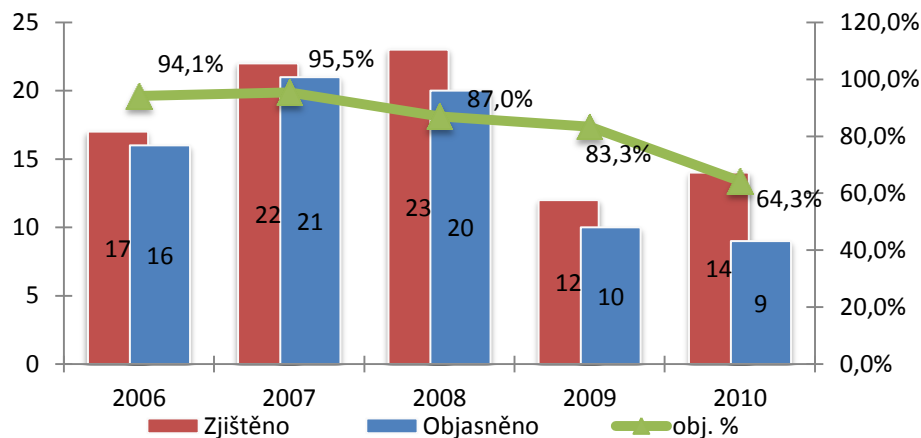

Ústecký kraj - podíly na ČR - rok 2010 -

Podíly jednotlivých druhů kriminality na celkové trestné činnosti v roce 2010 v Ústeckém kraji

Podíly stíhaných osob na jednotlivých druzích kriminality v roce 2010 v Ústeckém kraji

Vraždy v letech 2006 - 2010

Vraždy - vývoj procentuální objasněnosti v Ústeckém kraji a ČR

Vraždy - podíl Ústeckého kraje na nápadu ČR v %

Vraždy - porovnání nápadu v jednotlivých okresech - 2009/2010 -

Vývoj počtu trestných činů spáchaných cizinci v Ústeckém kraji v letech 2006 - 2010