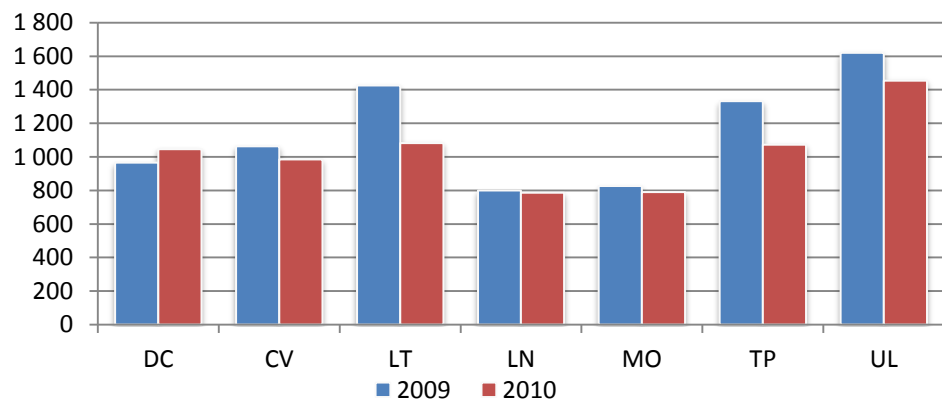

**Vývoj dopravní nehodovosti v Ústeckém kraji
v letech 2006 - 2010**