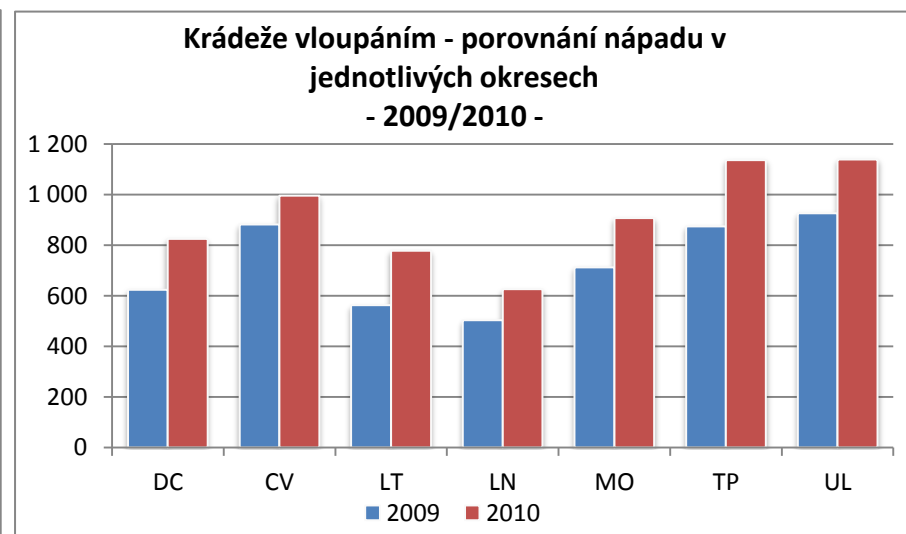

Trestná činnost v Ústeckém kraji v roce 2010

- vybrané druhy trestné činnosti

<i>Stránka č. 1</i>	Podíly ÚK na ČR
<i>Stránka č. 2</i>	Druhy kriminality a stíhané osoby
<i>Stránka č. 3</i>	Celková trestná činnost
<i>Stránka č. 4</i>	Obecná kriminalita
<i>Stránka č. 5</i>	Majetková kriminalita
<i>Stránka č. 6</i>	Krádeže vloupáním
<i>Stránka č. 7</i>	- krádeže vloupáním do chat
<i>Stránka č. 8</i>	- krádeže vloupáním do bytů a rodinných domků
<i>Stránka č. 9</i>	Krádeže prosté
<i>Stránka č. 10</i>	- krádeže motorových vozidel
<i>Stránka č. 11</i>	- krádeže věcí z motorových vozidel
<i>Stránka č. 12</i>	- krádeže jízdních kol
<i>Stránka č. 13</i>	- kapesní krádeže
<i>Stránka č. 14</i>	Násilná kriminalita
<i>Stránka č. 15</i>	- vraždy
<i>Stránka č. 16</i>	- loupeže
<i>Stránka č. 17</i>	Mravnostní kriminalita
<i>Stránka č. 18</i>	Nealkoholová toxikomanie
<i>Stránka č. 19</i>	Hospodářská trestná činnost
<i>Stránka č. 20</i>	Stíhané osoby
<i>Stránka č. 21</i>	Trestná činnost cizinců
<i>Stránka č. 22</i>	Trestná činnost dětí a mladistvých (-osoby-)
<i>Stránka č. 23</i>	Trestná činnost mládeže (-skutky-)
<i>Stránka č. 24</i>	Trestná činnost recidivistů
<i>Stránka č. 25</i>	Dopravní nehodovost
<i>Stránka č. 26</i>	Trestná činnost se zbraní
<i>Stránka č. 27</i>	Trestná činnost pod vlivem alkoholu

Ústecký kraj - podíly na ČR - rok 2010 -

Podíly jednotlivých druhů kriminality na celkové trestné činnosti v roce 2010 v Ústeckém kraji

Podíly stíhaných osob na jednotlivých druzích kriminality v roce 2010 v Ústeckém kraji

Vraždy v letech 2006 - 2010

Vraždy - vývoj procentuální objasněnosti v Ústeckém kraji a ČR

Vraždy - podíl Ústeckého kraje na nápadu ČR v %

Vraždy - porovnání nápadu v jednotlivých okresech - 2009/2010 -

Vývoj počtu trestných činů spáchaných cizinci v Ústeckém kraji v letech 2006 - 2010