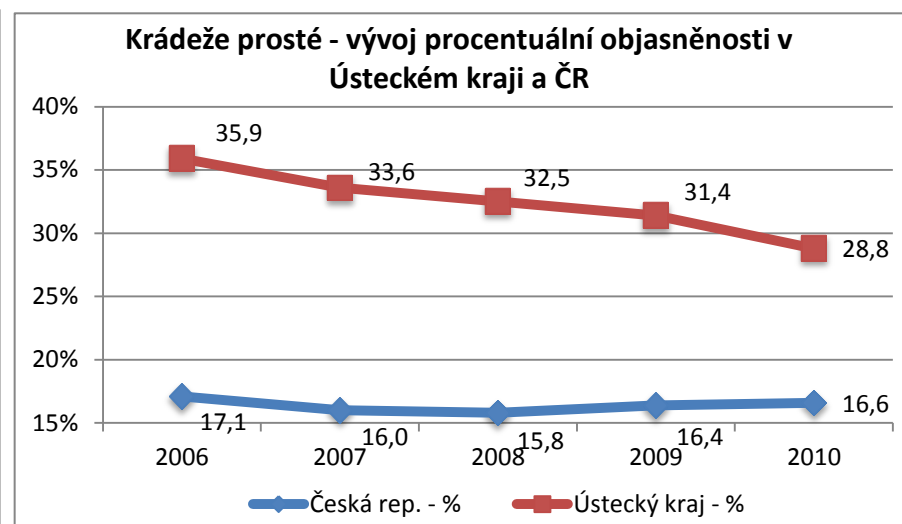

Trestná činnost v Ústeckém kraji v roce 2010

- vybrané druhy trestné činnosti

<i>Stránka č. 1</i>	Podíly ÚK na ČR
<i>Stránka č. 2</i>	Druhy kriminality a stíhané osoby
<i>Stránka č. 3</i>	Celková trestná činnost
<i>Stránka č. 4</i>	Obecná kriminalita
<i>Stránka č. 5</i>	Majetková kriminalita
<i>Stránka č. 6</i>	Krádeže vloupáním
<i>Stránka č. 7</i>	- krádeže vloupáním do chat
<i>Stránka č. 8</i>	- krádeže vloupáním do bytů a rodinných domků
<i>Stránka č. 9</i>	Krádeže prosté
<i>Stránka č. 10</i>	- krádeže motorových vozidel
<i>Stránka č. 11</i>	- krádeže věcí z motorových vozidel
<i>Stránka č. 12</i>	- krádeže jízdních kol
<i>Stránka č. 13</i>	- kapesní krádeže
<i>Stránka č. 14</i>	Násilná kriminalita
<i>Stránka č. 15</i>	- vraždy
<i>Stránka č. 16</i>	- loupeže
<i>Stránka č. 17</i>	Mravnostní kriminalita
<i>Stránka č. 18</i>	Nealkoholová toxikomanie
<i>Stránka č. 19</i>	Hospodářská trestná činnost
<i>Stránka č. 20</i>	Stíhané osoby
<i>Stránka č. 21</i>	Trestná činnost cizinců
<i>Stránka č. 22</i>	Trestná činnost dětí a mladistvých (-osoby-)
<i>Stránka č. 23</i>	Trestná činnost mládeže (-skutky-)
<i>Stránka č. 24</i>	Trestná činnost recidivistů
<i>Stránka č. 25</i>	Dopravní nehodovost
<i>Stránka č. 26</i>	Trestná činnost se zbraní
<i>Stránka č. 27</i>	Trestná činnost pod vlivem alkoholu

Ústecký kraj - podíly na ČR - rok 2010 -

Podíly jednotlivých druhů kriminality na celkové trestné činnosti v roce 2010 v Ústeckém kraji

Podíly stíhaných osob na jednotlivých druzích kriminality v roce 2010 v Ústeckém kraji

Vraždy v letech 2006 - 2010

Vraždy - vývoj procentuální objasněnosti v Ústeckém kraji a ČR

Vraždy - podíl Ústeckého kraje na nápadu ČR v %

Vraždy - porovnání nápadu v jednotlivých okresech - 2009/2010 -

Vývoj počtu trestných činů spáchaných cizinci v Ústeckém kraji v letech 2006 - 2010