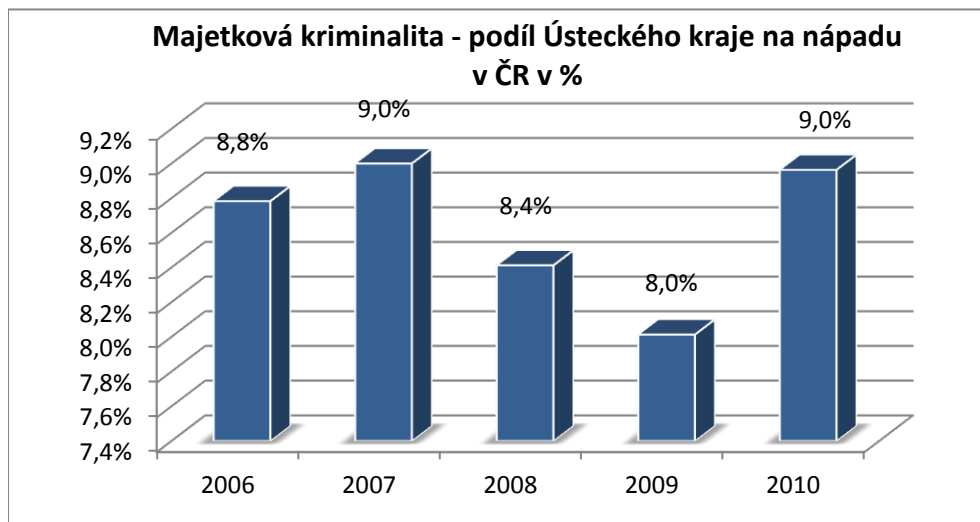

Trestná činnost v Ústeckém kraji v roce 2010

- vybrané druhy trestné činnosti

<i>Stránka č. 1</i>	Podíly ÚK na ČR
<i>Stránka č. 2</i>	Druhy kriminality a stíhané osoby
<i>Stránka č. 3</i>	Celková trestná činnost
<i>Stránka č. 4</i>	Obecná kriminalita
<i>Stránka č. 5</i>	Majetková kriminalita
<i>Stránka č. 6</i>	Krádeže vloupáním
<i>Stránka č. 7</i>	- krádeže vloupáním do chat
<i>Stránka č. 8</i>	- krádeže vloupáním do bytů a rodinných domků
<i>Stránka č. 9</i>	Krádeže prosté
<i>Stránka č. 10</i>	- krádeže motorových vozidel
<i>Stránka č. 11</i>	- krádeže věcí z motorových vozidel
<i>Stránka č. 12</i>	- krádeže jízdních kol
<i>Stránka č. 13</i>	- kapesní krádeže
<i>Stránka č. 14</i>	Násilná kriminalita
<i>Stránka č. 15</i>	- vraždy
<i>Stránka č. 16</i>	- loupeže
<i>Stránka č. 17</i>	Mravnostní kriminalita
<i>Stránka č. 18</i>	Nealkoholová toxikomanie
<i>Stránka č. 19</i>	Hospodářská trestná činnost
<i>Stránka č. 20</i>	Stíhané osoby
<i>Stránka č. 21</i>	Trestná činnost cizinců
<i>Stránka č. 22</i>	Trestná činnost dětí a mladistvých (-osoby-)
<i>Stránka č. 23</i>	Trestná činnost mládeže (-skutky-)
<i>Stránka č. 24</i>	Trestná činnost recidivistů
<i>Stránka č. 25</i>	Dopravní nehodovost
<i>Stránka č. 26</i>	Trestná činnost se zbraní
<i>Stránka č. 27</i>	Trestná činnost pod vlivem alkoholu

Ústecký kraj - podíly na ČR - rok 2010 -

Podíly jednotlivých druhů kriminality na celkové trestné činnosti v roce 2010 v Ústeckém kraji

Podíly stíhaných osob na jednotlivých druzích kriminality v roce 2010 v Ústeckém kraji

Vraždy v letech 2006 - 2010

Vraždy - vývoj procentuální objasněnosti v Ústeckém kraji a ČR

Vraždy - podíl Ústeckého kraje na nápadu ČR v %

Vraždy - porovnání nápadu v jednotlivých okresech - 2009/2010 -

Vývoj počtu trestných činů spáchaných cizinci v Ústeckém kraji v letech 2006 - 2010