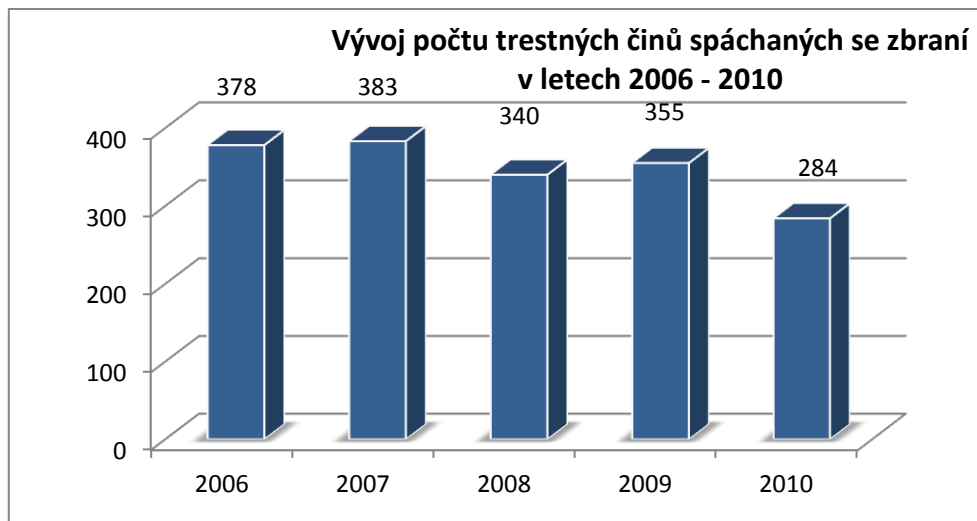

DĚTI

MLADISTVÍ

DĚTI

MLÁDEŽ

MLADISTVÍ

**Vývoj podílu recidivistů na celkové trestné činnosti v %
v letech 2006 - 2010**

**Počet trestných činů spáchaných recidivisty
- 2009/2010 -**

**Vývoj podílu recidivistů na celkové stíhaných osobách v %
v letech 2006 - 2010**

**Podíly regionů na recidivistech v ČR
- rok 2010 -**

**Dopravní nehodovost v okresech
- 2009/2010 -**

**Vývoj dopravní nehodovosti v Ústeckém kraji
v letech 2006 - 2010**

**Příčiny dopravních nehod
- rok 2010 -**

**Vývoj počtu trestných činů pod vlivem alkoholu
v letech 2006 - 2010**

**Alkohol - porovnání nápadu v jednotlivých okresech
- 2009/2010 -**

**Trestná činnost pod vlivem alkoholu - podíl Ústeckého
kraje na ČR v %**