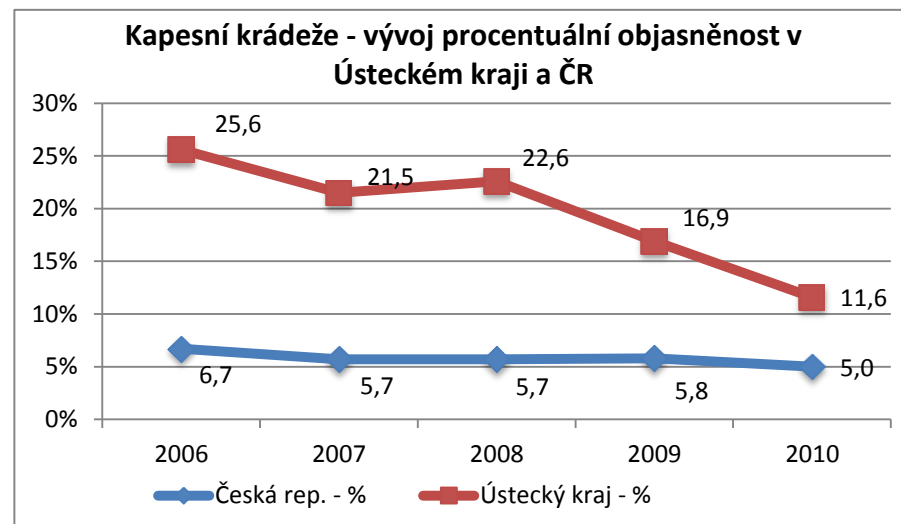

Trestná činnost v Ústeckém kraji v roce 2010

- vybrané druhy trestné činnosti

<i>Stránka č. 1</i>	Podíly ÚK na ČR
<i>Stránka č. 2</i>	Druhy kriminality a stíhané osoby
<i>Stránka č. 3</i>	Celková trestná činnost
<i>Stránka č. 4</i>	Obecná kriminalita
<i>Stránka č. 5</i>	Majetková kriminalita
<i>Stránka č. 6</i>	Krádeže vloupáním
<i>Stránka č. 7</i>	- krádeže vloupáním do chat
<i>Stránka č. 8</i>	- krádeže vloupáním do bytů a rodinných domků
<i>Stránka č. 9</i>	Krádeže prosté
<i>Stránka č. 10</i>	- krádeže motorových vozidel
<i>Stránka č. 11</i>	- krádeže věcí z motorových vozidel
<i>Stránka č. 12</i>	- krádeže jízdních kol
<i>Stránka č. 13</i>	- kapesní krádeže
<i>Stránka č. 14</i>	Násilná kriminalita
<i>Stránka č. 15</i>	- vraždy
<i>Stránka č. 16</i>	- loupeže
<i>Stránka č. 17</i>	Mravnostní kriminalita
<i>Stránka č. 18</i>	Nealkoholová toxikomanie
<i>Stránka č. 19</i>	Hospodářská trestná činnost
<i>Stránka č. 20</i>	Stíhané osoby
<i>Stránka č. 21</i>	Trestná činnost cizinců
<i>Stránka č. 22</i>	Trestná činnost dětí a mladistvých (-osoby-)
<i>Stránka č. 23</i>	Trestná činnost mládeže (-skutky-)
<i>Stránka č. 24</i>	Trestná činnost recidivistů
<i>Stránka č. 25</i>	Dopravní nehodovost
<i>Stránka č. 26</i>	Trestná činnost se zbraní
<i>Stránka č. 27</i>	Trestná činnost pod vlivem alkoholu

Ústecký kraj - podíly na ČR - rok 2010 -

Podíly jednotlivých druhů kriminality na celkové trestné činnosti v roce 2010 v Ústeckém kraji

Podíly stíhaných osob na jednotlivých druzích kriminality v roce 2010 v Ústeckém kraji

Vraždy v letech 2006 - 2010

Vraždy - vývoj procentuální objasněnosti v Ústeckém kraji a ČR

Vraždy - podíl Ústeckého kraje na nápadu ČR v %

Vraždy - porovnání nápadu v jednotlivých okresech - 2009/2010 -

Vývoj počtu trestných činů spáchaných cizinci v Ústeckém kraji v letech 2006 - 2010