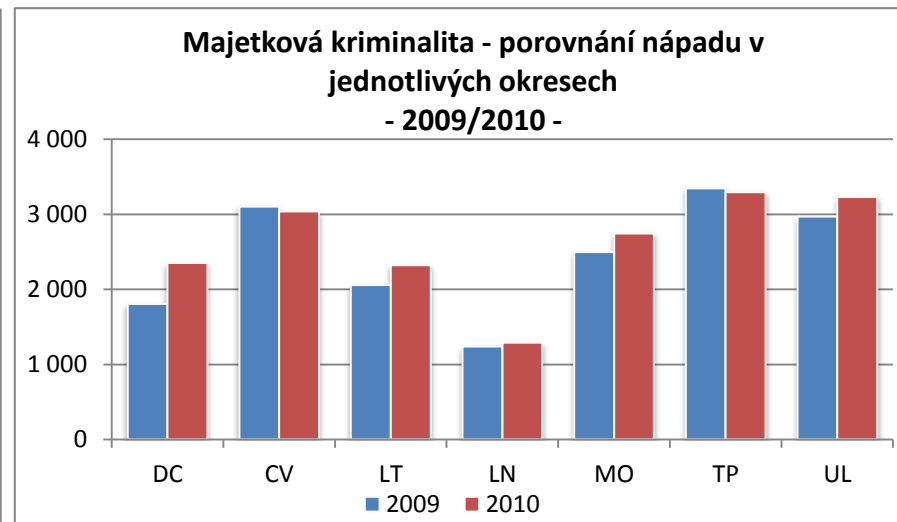

Trestná činnost v Ústeckém kraji v roce 2010

- vybrané druhy trestné činnosti

<i>Stránka č. 1</i>	Podíly ÚK na ČR
<i>Stránka č. 2</i>	Druhy kriminality a stíhané osoby
<i>Stránka č. 3</i>	Celková trestná činnost
<i>Stránka č. 4</i>	Obecná kriminalita
<i>Stránka č. 5</i>	Majetková kriminalita
<i>Stránka č. 6</i>	Krádeže vloupáním
<i>Stránka č. 7</i>	- krádeže vloupáním do chat
<i>Stránka č. 8</i>	- krádeže vloupáním do bytů a rodinných domků
<i>Stránka č. 9</i>	Krádeže prosté
<i>Stránka č. 10</i>	- krádeže motorových vozidel
<i>Stránka č. 11</i>	- krádeže věcí z motorových vozidel
<i>Stránka č. 12</i>	- krádeže jízdních kol
<i>Stránka č. 13</i>	- kapesní krádeže
<i>Stránka č. 14</i>	Násilná kriminalita
<i>Stránka č. 15</i>	- vraždy
<i>Stránka č. 16</i>	- loupeže
<i>Stránka č. 17</i>	Mravnostní kriminalita
<i>Stránka č. 18</i>	Nealkoholová toxikomanie
<i>Stránka č. 19</i>	Hospodářská trestná činnost
<i>Stránka č. 20</i>	Stíhané osoby
<i>Stránka č. 21</i>	Trestná činnost cizinců
<i>Stránka č. 22</i>	Trestná činnost dětí a mladistvých (-osoby-)
<i>Stránka č. 23</i>	Trestná činnost mládeže (-skutky-)
<i>Stránka č. 24</i>	Trestná činnost recidivistů
<i>Stránka č. 25</i>	Dopravní nehodovost
<i>Stránka č. 26</i>	Trestná činnost se zbraní
<i>Stránka č. 27</i>	Trestná činnost pod vlivem alkoholu

Ústecký kraj - podíly na ČR - rok 2010 -

Podíly jednotlivých druhů kriminality na celkové trestné činnosti v roce 2010 v Ústeckém kraji

Podíly stíhaných osob na jednotlivých druzích kriminality v roce 2010 v Ústeckém kraji

Vraždy v letech 2006 - 2010

Vraždy - vývoj procentuální objasněnosti v Ústeckém kraji a ČR

Vraždy - podíl Ústeckého kraje na nápadu ČR v %

Vraždy - porovnání nápadu v jednotlivých okresech - 2009/2010 -

Vývoj počtu trestných činů spáchaných cizinci v Ústeckém kraji v letech 2006 - 2010