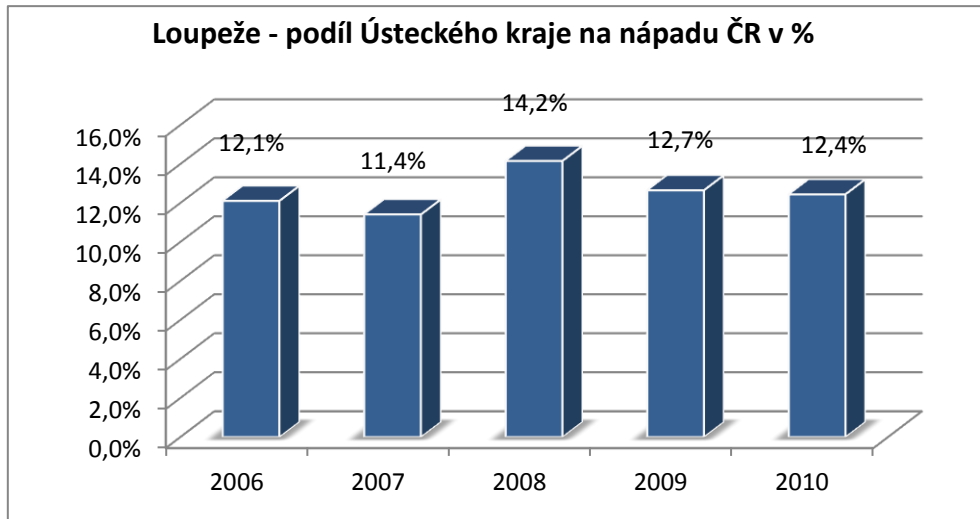

Vraždy v letech 2006 - 2010

Vraždy - vývoj procentuální objasněnosti v Ústeckém kraji a ČR

Vraždy - podíl Ústeckého kraje na nápadu ČR v %

Vraždy - porovnání nápadu v jednotlivých okresech - 2009/2010 -

Vývoj počtu trestných činů spáchaných cizinci v Ústeckém kraji v letech 2006 - 2010