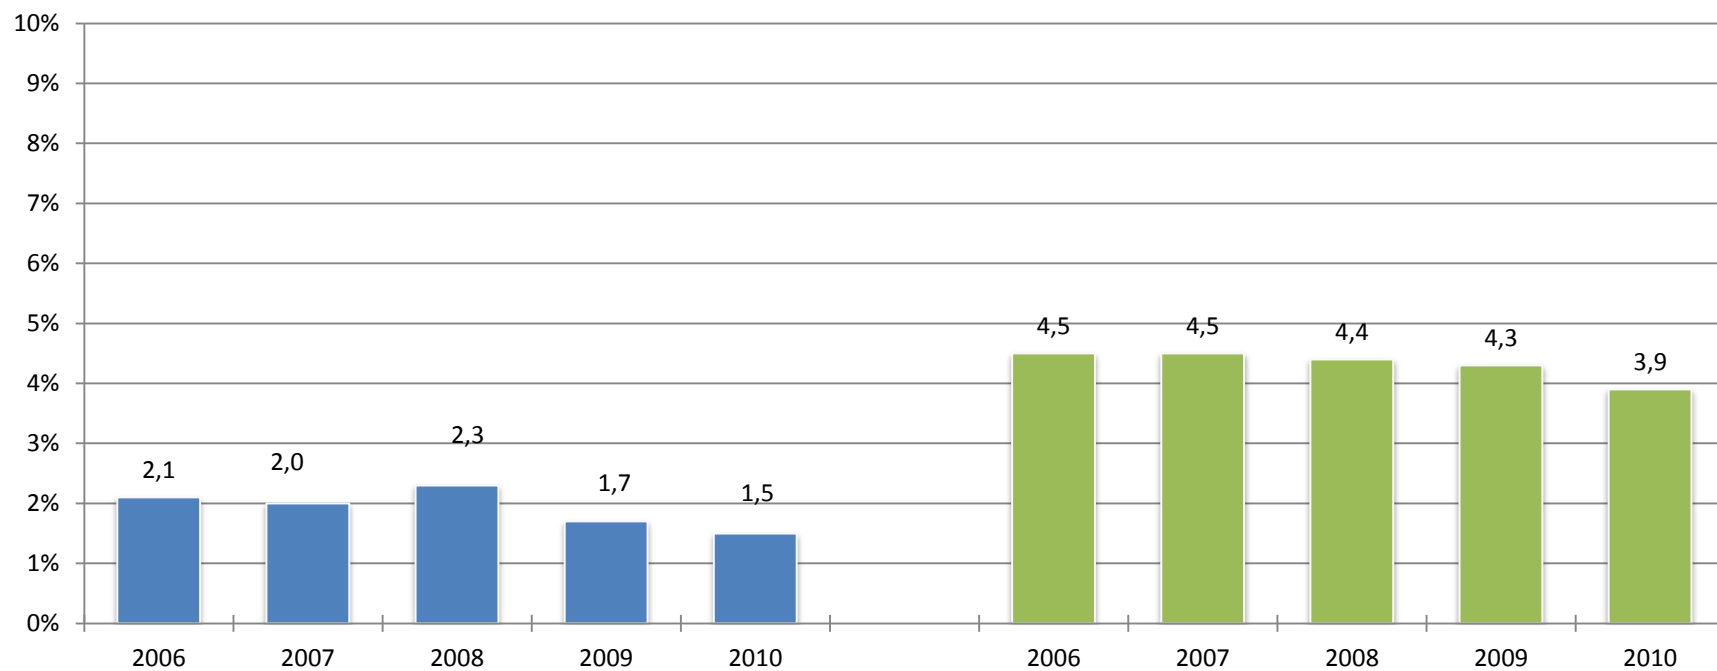

Počet trestných činů spáchaných cizinci v jednotlivých okresech - 2009/2010 -

Vývoj počtu stíhaných cizinců v Ústeckém kraji v letech 2006 - 2010

Počet stíhaných cizinců v jednotlivých okresech - 2009/2010 -

DĚTI

MLADISTVÍ

DĚTI

MLÁDEŽ

MLADISTVÍ

**Vývoj podílu recidivistů na celkové trestné činnosti v %
v letech 2006 - 2010**

**Počet trestných činů spáchaných recidivisty
- 2009/2010 -**

**Vývoj podílu recidivistů na celkové stíhaných osobách v %
v letech 2006 - 2010**