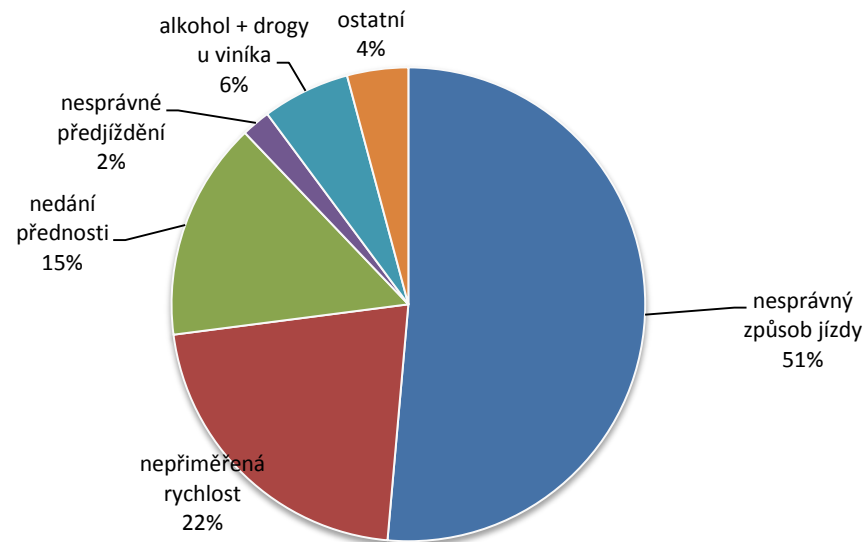

DĚTI

MLADISTVÍ

DĚTI

MLÁDEŽ

MLADISTVÍ

**Vývoj podílu recidivistů na celkové trestné činnosti v %
v letech 2006 - 2010**

**Počet trestných činů spáchaných recidivisty
- 2009/2010 -**

**Vývoj podílu recidivistů na celkové stíhaných osobách v %
v letech 2006 - 2010**

**Podíly regionů na recidivistech v ČR
- rok 2010 -**

**Dopravní nehodovost v okresech
- 2009/2010 -**

**Vývoj dopravní nehodovosti v Ústeckém kraji
v letech 2006 - 2010**

**Příčiny dopravních nehod
- rok 2010 -**

**Vývoj počtu trestných činů pod vlivem alkoholu
v letech 2006 - 2010**

**Alkohol - porovnání nápadu v jednotlivých okresech
- 2009/2010 -**

**Trestná činnost pod vlivem alkoholu - podíl Ústeckého
kraje na ČR v %**