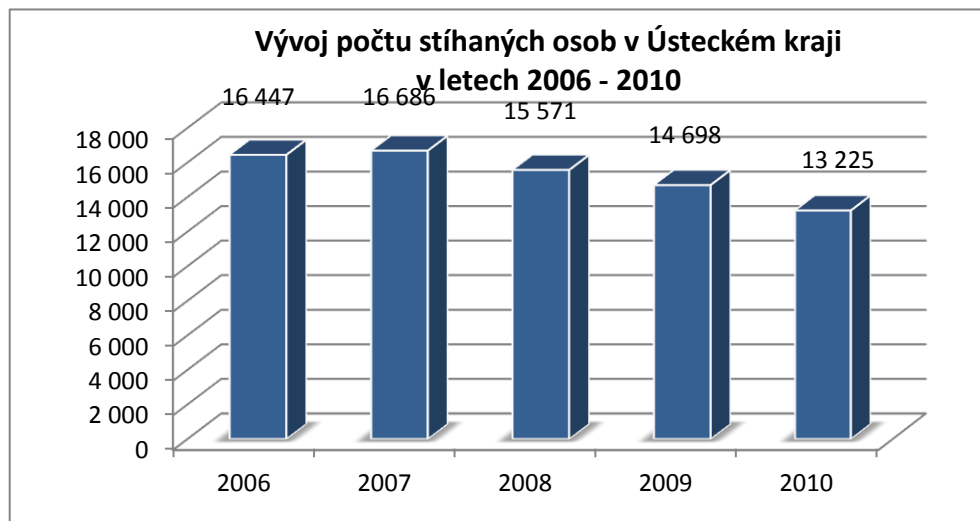

Ústecký kraj - podíly na ČR - rok 2010 -

Podíly jednotlivých druhů kriminality na celkové trestné činnosti v roce 2010 v Ústeckém kraji

Podíly stíhaných osob na jednotlivých druzích kriminality v roce 2010 v Ústeckém kraji

Vraždy v letech 2006 - 2010

Vraždy - vývoj procentuální objasněnosti v Ústeckém kraji a ČR

Vraždy - podíl Ústeckého kraje na nápadu ČR v %

Vraždy - porovnání nápadu v jednotlivých okresech - 2009/2010 -

Vývoj počtu trestných činů spáchaných cizinci v Ústeckém kraji v letech 2006 - 2010

Počet trestných činů spáchaných cizinci v jednotlivých okresech - 2009/2010 -

Vývoj počtu stíhaných cizinců v Ústeckém kraji v letech 2006 - 2010

Počet stíhaných cizinců v jednotlivých okresech - 2009/2010 -