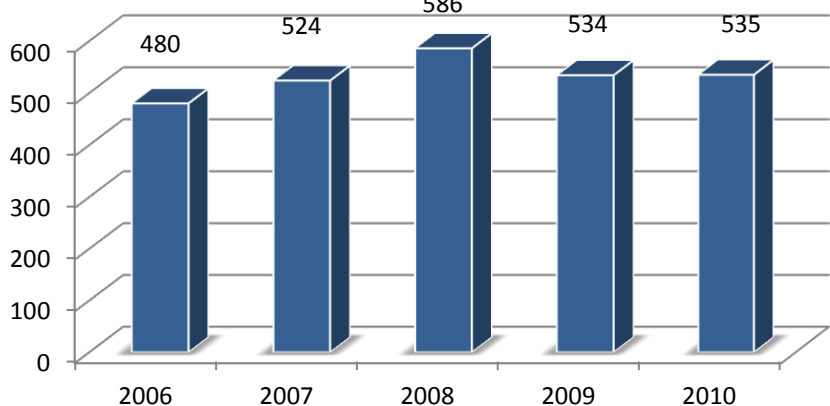

Ústecký kraj - podíly na ČR - rok 2010 -

Podíly jednotlivých druhů kriminality na celkové trestné činnosti v roce 2010 v Ústeckém kraji

Podíly stíhaných osob na jednotlivých druzích kriminality v roce 2010 v Ústeckém kraji

Vraždy v letech 2006 - 2010

Vraždy - vývoj procentuální objasněnosti v Ústeckém kraji a ČR

Vraždy - podíl Ústeckého kraje na nápadu ČR v %

Vraždy - porovnání nápadu v jednotlivých okresech - 2009/2010 -

Vývoj počtu trestných činů spáchaných cizinci v Ústeckém kraji v letech 2006 - 2010

Počet trestných činů spáchaných cizinci v jednotlivých okresech - 2009/2010 -

Vývoj počtu stíhaných cizinců v Ústeckém kraji v letech 2006 - 2010

Počet stíhaných cizinců v jednotlivých okresech - 2009/2010 -