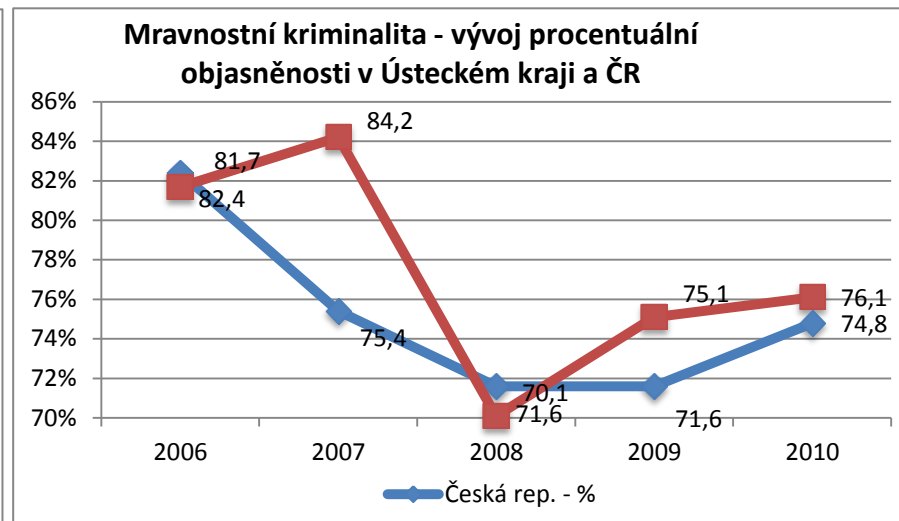

Vraždy v letech 2006 - 2010

Vraždy - vývoj procentuální objasněnosti v Ústeckém kraji a ČR

Vraždy - podíl Ústeckého kraje na nápadu ČR v %

Vraždy - porovnání nápadu v jednotlivých okresech - 2009/2010 -

Vývoj počtu trestných činů spáchaných cizinci v Ústeckém kraji v letech 2006 - 2010