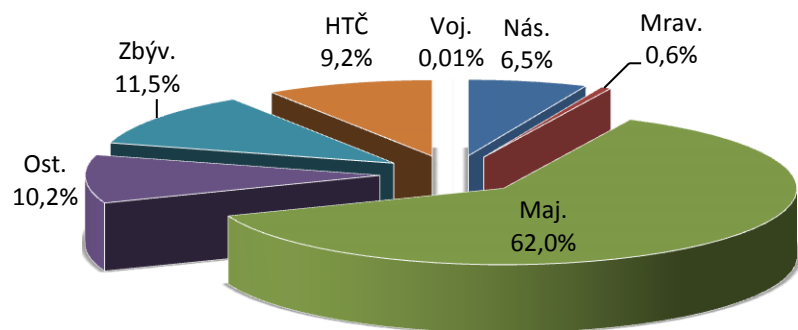

Trestná činnost v Ústeckém kraji v roce 2010

- vybrané druhy trestné činnosti

<i>Stránka č. 1</i>	Podíly ÚK na ČR
<i>Stránka č. 2</i>	Druhy kriminality a stíhané osoby
<i>Stránka č. 3</i>	Celková trestná činnost
<i>Stránka č. 4</i>	Obecná kriminalita
<i>Stránka č. 5</i>	Majetková kriminalita
<i>Stránka č. 6</i>	Krádeže vloupáním
<i>Stránka č. 7</i>	- krádeže vloupáním do chat
<i>Stránka č. 8</i>	- krádeže vloupáním do bytů a rodinných domků
<i>Stránka č. 9</i>	Krádeže prosté
<i>Stránka č. 10</i>	- krádeže motorových vozidel
<i>Stránka č. 11</i>	- krádeže věcí z motorových vozidel
<i>Stránka č. 12</i>	- krádeže jízdních kol
<i>Stránka č. 13</i>	- kapesní krádeže
<i>Stránka č. 14</i>	Násilná kriminalita
<i>Stránka č. 15</i>	- vraždy
<i>Stránka č. 16</i>	- loupeže
<i>Stránka č. 17</i>	Mravnostní kriminalita
<i>Stránka č. 18</i>	Nealkoholová toxikomanie
<i>Stránka č. 19</i>	Hospodářská trestná činnost
<i>Stránka č. 20</i>	Stíhané osoby
<i>Stránka č. 21</i>	Trestná činnost cizinců
<i>Stránka č. 22</i>	Trestná činnost dětí a mladistvých (-osoby-)
<i>Stránka č. 23</i>	Trestná činnost mládeže (-skutky-)
<i>Stránka č. 24</i>	Trestná činnost recidivistů
<i>Stránka č. 25</i>	Dopravní nehodovost
<i>Stránka č. 26</i>	Trestná činnost se zbraní
<i>Stránka č. 27</i>	Trestná činnost pod vlivem alkoholu

Ústecký kraj - podíly na ČR - rok 2010 -

Podíly jednotlivých druhů kriminality na celkové trestné činnosti v roce 2010 v Ústeckém kraji

Podíly stíhaných osob na jednotlivých druzích kriminality v roce 2010 v Ústeckém kraji