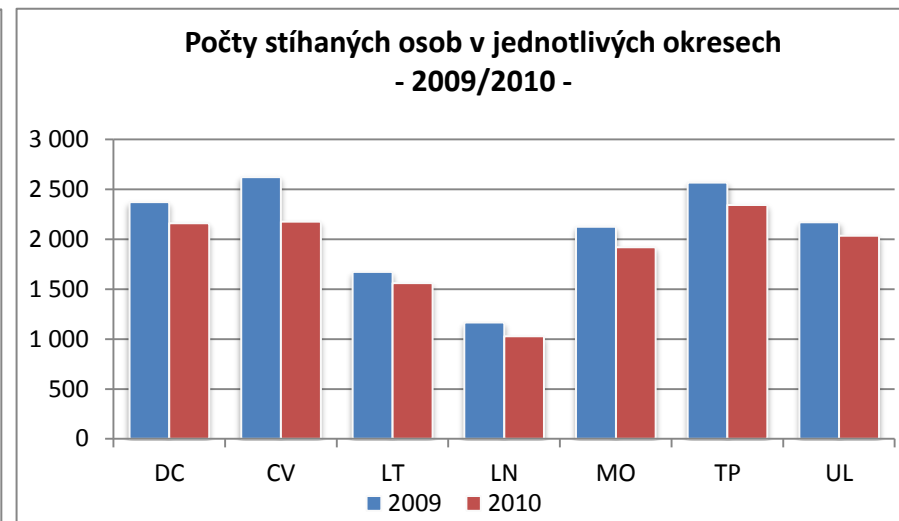

Ústecký kraj - podíly na ČR - rok 2010 -

Podíly jednotlivých druhů kriminality na celkové trestné činnosti v roce 2010 v Ústeckém kraji

Podíly stíhaných osob na jednotlivých druzích kriminality v roce 2010 v Ústeckém kraji

Vraždy v letech 2006 - 2010

Vraždy - vývoj procentuální objasněnosti v Ústeckém kraji a ČR

Vraždy - podíl Ústeckého kraje na nápadu ČR v %

Vraždy - porovnání nápadu v jednotlivých okresech - 2009/2010 -

Vývoj počtu trestných činů spáchaných cizinci v Ústeckém kraji v letech 2006 - 2010

Počet trestných činů spáchaných cizinci v jednotlivých okresech - 2009/2010 -

Vývoj počtu stíhaných cizinců v Ústeckém kraji v letech 2006 - 2010

Počet stíhaných cizinců v jednotlivých okresech - 2009/2010 -