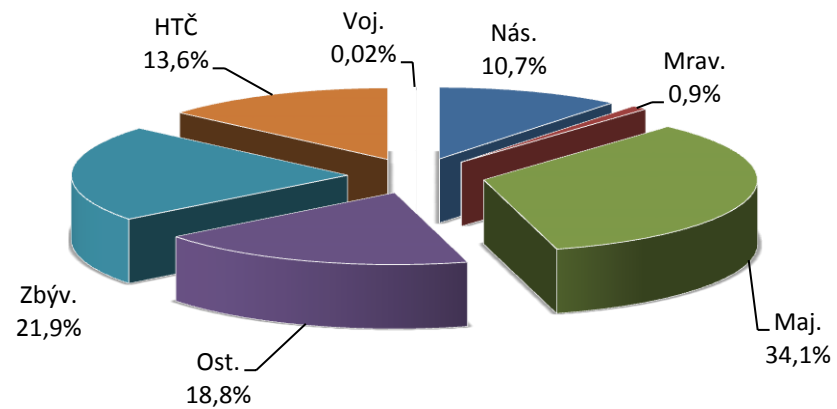

Trestná činnost v Ústeckém kraji v roce 2010

- vybrané druhy trestné činnosti

<i>Stránka č. 1</i>	Podíly ÚK na ČR
<i>Stránka č. 2</i>	Druhy kriminality a stíhané osoby
<i>Stránka č. 3</i>	Celková trestná činnost
<i>Stránka č. 4</i>	Obecná kriminalita
<i>Stránka č. 5</i>	Majetková kriminalita
<i>Stránka č. 6</i>	Krádeže vloupáním
<i>Stránka č. 7</i>	- krádeže vloupáním do chat
<i>Stránka č. 8</i>	- krádeže vloupáním do bytů a rodinných domků
<i>Stránka č. 9</i>	Krádeže prosté
<i>Stránka č. 10</i>	- krádeže motorových vozidel
<i>Stránka č. 11</i>	- krádeže věcí z motorových vozidel
<i>Stránka č. 12</i>	- krádeže jízdních kol
<i>Stránka č. 13</i>	- kapesní krádeže
<i>Stránka č. 14</i>	Násilná kriminalita
<i>Stránka č. 15</i>	- vraždy
<i>Stránka č. 16</i>	- loupeže
<i>Stránka č. 17</i>	Mravnostní kriminalita
<i>Stránka č. 18</i>	Nealkoholová toxikomanie
<i>Stránka č. 19</i>	Hospodářská trestná činnost
<i>Stránka č. 20</i>	Stíhané osoby
<i>Stránka č. 21</i>	Trestná činnost cizinců
<i>Stránka č. 22</i>	Trestná činnost dětí a mladistvých (-osoby-)
<i>Stránka č. 23</i>	Trestná činnost mládeže (-skutky-)
<i>Stránka č. 24</i>	Trestná činnost recidivistů
<i>Stránka č. 25</i>	Dopravní nehodovost
<i>Stránka č. 26</i>	Trestná činnost se zbraní
<i>Stránka č. 27</i>	Trestná činnost pod vlivem alkoholu

Ústecký kraj - podíly na ČR - rok 2010 -

Podíly jednotlivých druhů kriminality na celkové trestné činnosti v roce 2010 v Ústeckém kraji

Podíly stíhaných osob na jednotlivých druzích kriminality v roce 2010 v Ústeckém kraji