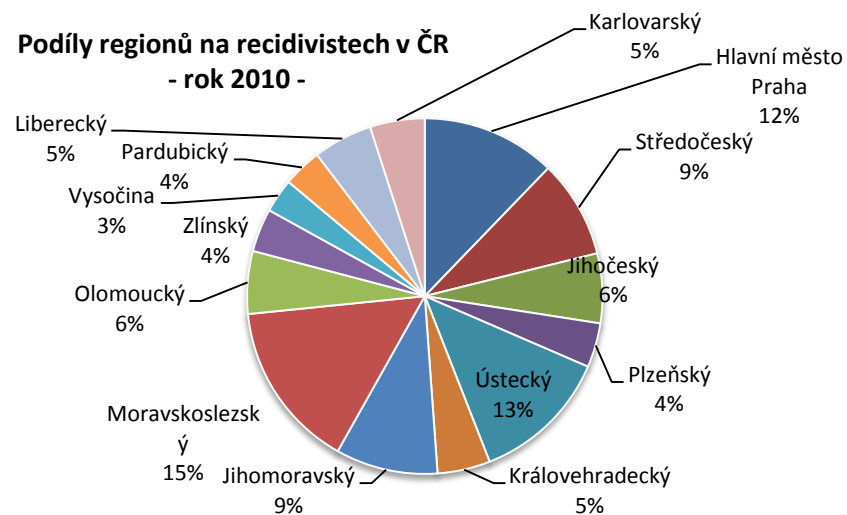

**Příčiny dopravních nehod
- rok 2010 -**