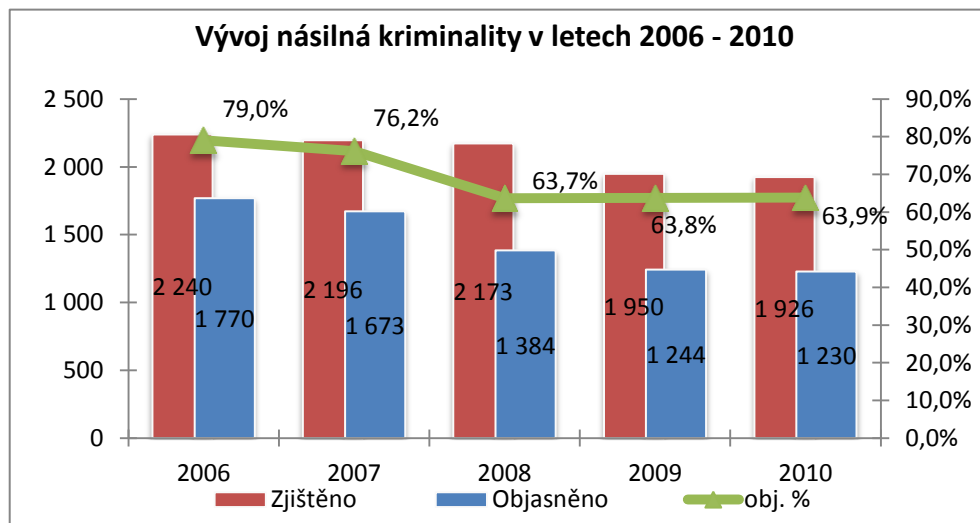

Trestná činnost v Ústeckém kraji v roce 2010

- vybrané druhy trestné činnosti

<i>Stránka č. 1</i>	Podíly ÚK na ČR
<i>Stránka č. 2</i>	Druhy kriminality a stíhané osoby
<i>Stránka č. 3</i>	Celková trestná činnost
<i>Stránka č. 4</i>	Obecná kriminalita
<i>Stránka č. 5</i>	Majetková kriminalita
<i>Stránka č. 6</i>	Krádeže vloupáním
<i>Stránka č. 7</i>	- krádeže vloupáním do chat
<i>Stránka č. 8</i>	- krádeže vloupáním do bytů a rodinných domků
<i>Stránka č. 9</i>	Krádeže prosté
<i>Stránka č. 10</i>	- krádeže motorových vozidel
<i>Stránka č. 11</i>	- krádeže věcí z motorových vozidel
<i>Stránka č. 12</i>	- krádeže jízdních kol
<i>Stránka č. 13</i>	- kapesní krádeže
<i>Stránka č. 14</i>	Násilná kriminalita
<i>Stránka č. 15</i>	- vraždy
<i>Stránka č. 16</i>	- loupeže
<i>Stránka č. 17</i>	Mravnostní kriminalita
<i>Stránka č. 18</i>	Nealkoholová toxikomanie
<i>Stránka č. 19</i>	Hospodářská trestná činnost
<i>Stránka č. 20</i>	Stíhané osoby
<i>Stránka č. 21</i>	Trestná činnost cizinců
<i>Stránka č. 22</i>	Trestná činnost dětí a mladistvých (-osoby-)
<i>Stránka č. 23</i>	Trestná činnost mládeže (-skutky-)
<i>Stránka č. 24</i>	Trestná činnost recidivistů
<i>Stránka č. 25</i>	Dopravní nehodovost
<i>Stránka č. 26</i>	Trestná činnost se zbraní
<i>Stránka č. 27</i>	Trestná činnost pod vlivem alkoholu

Ústecký kraj - podíly na ČR - rok 2010 -

Podíly jednotlivých druhů kriminality na celkové trestné činnosti v roce 2010 v Ústeckém kraji

Podíly stíhaných osob na jednotlivých druzích kriminality v roce 2010 v Ústeckém kraji

Vraždy v letech 2006 - 2010

Vraždy - vývoj procentuální objasněnosti v Ústeckém kraji a ČR

Vraždy - podíl Ústeckého kraje na nápadu ČR v %

Vraždy - porovnání nápadu v jednotlivých okresech - 2009/2010 -

Vývoj počtu trestných činů spáchaných cizinci v Ústeckém kraji v letech 2006 - 2010