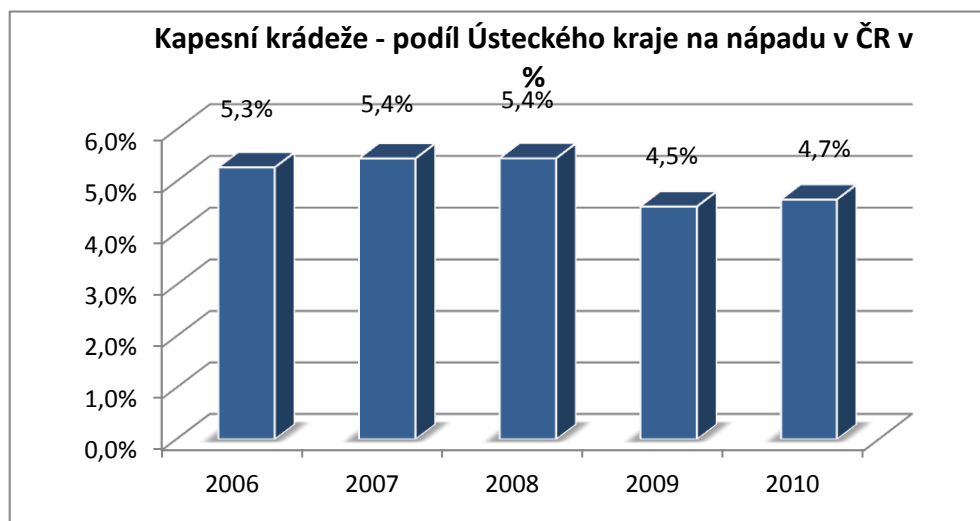

Trestná činnost v Ústeckém kraji v roce 2010

- vybrané druhy trestné činnosti

<i>Stránka č. 1</i>	Podíly ÚK na ČR
<i>Stránka č. 2</i>	Druhy kriminality a stíhané osoby
<i>Stránka č. 3</i>	Celková trestná činnost
<i>Stránka č. 4</i>	Obecná kriminalita
<i>Stránka č. 5</i>	Majetková kriminalita
<i>Stránka č. 6</i>	Krádeže vloupáním
<i>Stránka č. 7</i>	- krádeže vloupáním do chat
<i>Stránka č. 8</i>	- krádeže vloupáním do bytů a rodinných domků
<i>Stránka č. 9</i>	Krádeže prosté
<i>Stránka č. 10</i>	- krádeže motorových vozidel
<i>Stránka č. 11</i>	- krádeže věcí z motorových vozidel
<i>Stránka č. 12</i>	- krádeže jízdních kol
<i>Stránka č. 13</i>	- kapesní krádeže
<i>Stránka č. 14</i>	Násilná kriminalita
<i>Stránka č. 15</i>	- vraždy
<i>Stránka č. 16</i>	- loupeže
<i>Stránka č. 17</i>	Mravnostní kriminalita
<i>Stránka č. 18</i>	Nealkoholová toxikomanie
<i>Stránka č. 19</i>	Hospodářská trestná činnost
<i>Stránka č. 20</i>	Stíhané osoby
<i>Stránka č. 21</i>	Trestná činnost cizinců
<i>Stránka č. 22</i>	Trestná činnost dětí a mladistvých (-osoby-)
<i>Stránka č. 23</i>	Trestná činnost mládeže (-skutky-)
<i>Stránka č. 24</i>	Trestná činnost recidivistů
<i>Stránka č. 25</i>	Dopravní nehodovost
<i>Stránka č. 26</i>	Trestná činnost se zbraní
<i>Stránka č. 27</i>	Trestná činnost pod vlivem alkoholu

Ústecký kraj - podíly na ČR - rok 2010 -

Podíly jednotlivých druhů kriminality na celkové trestné činnosti v roce 2010 v Ústeckém kraji

Podíly stíhaných osob na jednotlivých druzích kriminality v roce 2010 v Ústeckém kraji