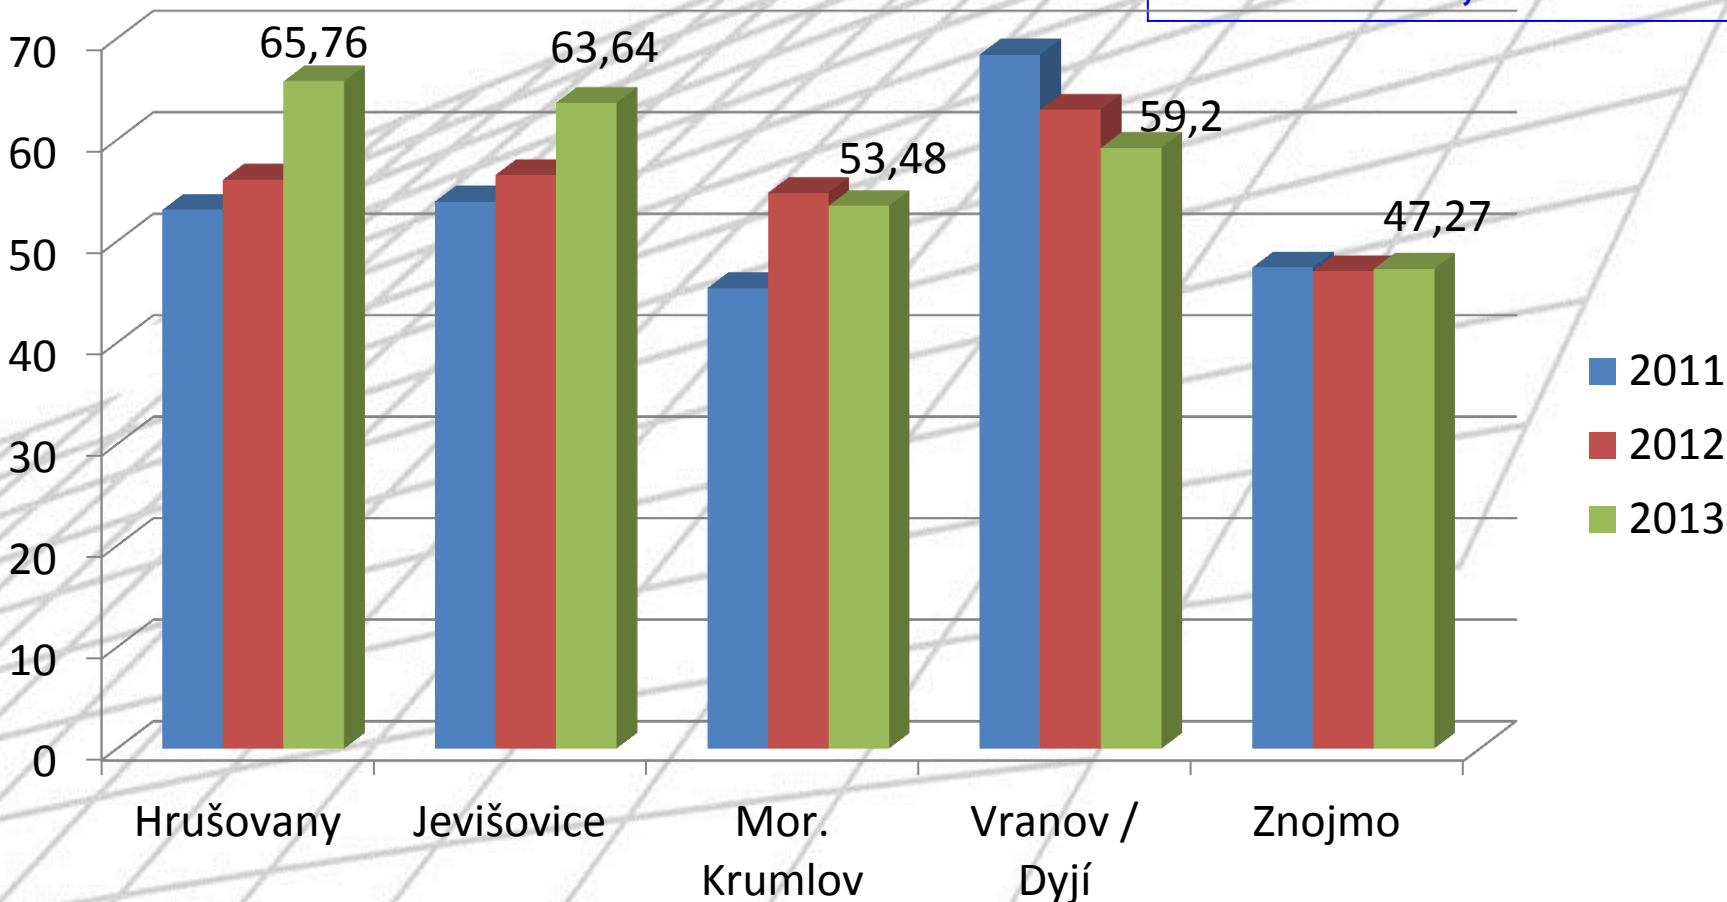

celková kriminalita

Objasněnost	
2010	– 37,90 %
2011	– 37,03 %
2012	– 37,96 %
2013	– 39,00 %

Územní odbor Znojmo

Nápad trestné činnosti (zjištěno)

Nápad trestné činnosti (zjištěno / objasněno)

Objasněnost kriminality – % vyjádření

Objasněnost ÚO Znojmo

2010 – 47,60 %

2011 – 49,62 %

2012 – 50,72 %

2013 – 52,00 %

Kriminalita podle druhů – vybrané položky

Kriminalita podle druhů – drogová kriminalita

Počet skutků

Pachatelé rok 2013

■ 2010 ■ 2011
■ 2012 ■ 2013

■ 0 – 15 let ■ 15 – 18 let
■ 18 – 20 let ■ 20 – 24 let
■ 24 – 30 let ■ 30 – 40 let
■ 40 – 60 let ■ 60 a více let

Kriminalita podle druhů – vybrané druhy

Vybrané druhy - zjištěno	2010	2011	2012	2013
Porušování domovní svobody	26	39	28	35
Vydírání	18	23	12	31
Nebezpečné pronásledování	7	11	8	22
Nebezpečné vyhrožování	29	14	25	33
Úvěrový podvod	47	42	39	36
Ochrana měny	32	42	24	15
Krácení daně	7	3	6	2
Neoprávněné držení pl. prostředku	57	49	41	52