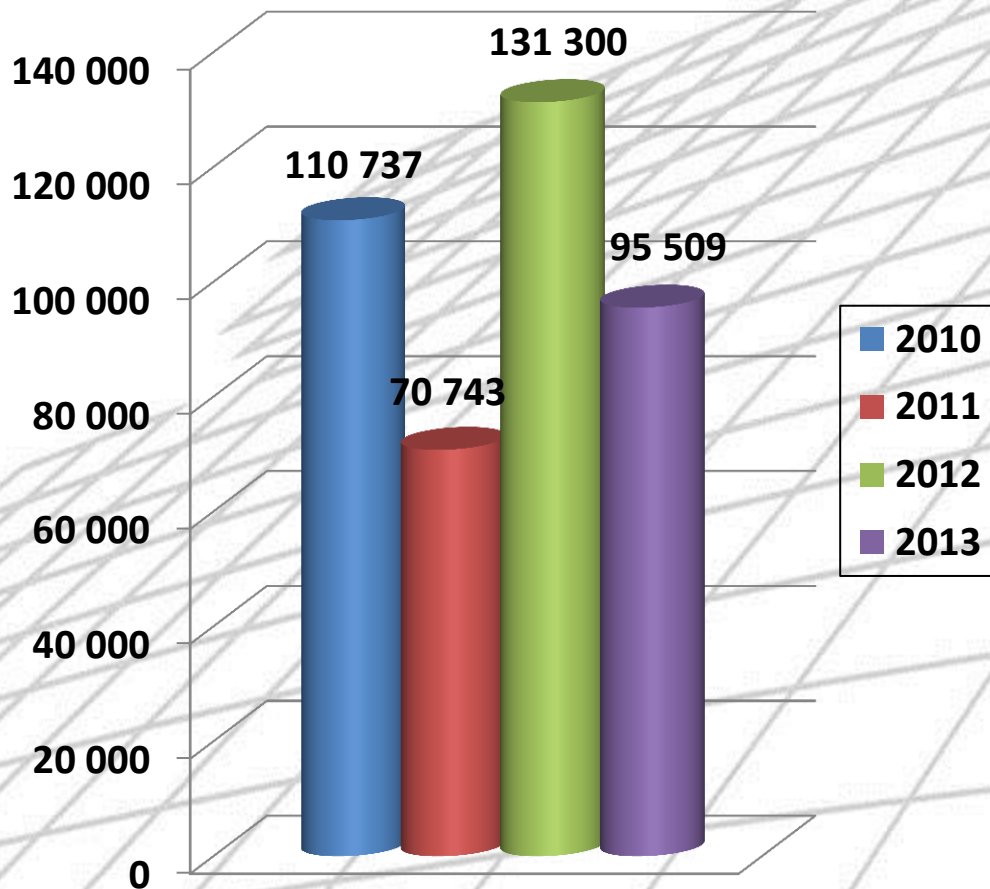

celková kriminalita

Objasněnost	
2010	– 37,90 %
2011	– 37,03 %
2012	– 37,96 %
2013	– 39,00 %

Územní odbor Znojmo

Nápad trestné činnosti (zjištěno)

Nápad trestné činnosti (zjištěno / objasněno)

Objasněnost kriminality – % vyjádření

Objasněnost ÚO Znojmo

2010 – 47,60 %

2011 – 49,62 %

2012 – 50,72 %

2013 – 52,00 %

Kriminalita podle druhů – vybrané položky

Kriminalita podle druhů – drogová kriminalita

Počet skutků

Pachatelé rok 2013

■ 2010 ■ 2011
■ 2012 ■ 2013

■ 0 – 15 let ■ 15 – 18 let
■ 18 – 20 let ■ 20 – 24 let
■ 24 – 30 let ■ 30 – 40 let
■ 40 – 60 let ■ 60 a více let

Kriminalita podle druhů – vybrané druhy

Vybrané druhy - zjištěno	2010	2011	2012	2013
Porušování domovní svobody	26	39	28	35
Vydírání	18	23	12	31
Nebezpečné pronásledování	7	11	8	22
Nebezpečné vyhrožování	29	14	25	33
Úvěrový podvod	47	42	39	36
Ochrana měny	32	42	24	15
Krácení daně	7	3	6	2
Neoprávněné držení pl. prostředku	57	49	41	52

Pachatelé trestné činnosti

Způsobená škoda (v tis Kč)

Zajištěné hodnoty (v tis Kč)

Pátrání po osobách

	2010	2011	2012	2013
Pohřešované osoby	34	39	42	40
Hledané osoby	172	190	163	181
Svěřenci	259	390	302	244
Celkem vyhlášeno	465	617	507	465
Celkem odvoláno	458	636	503	477