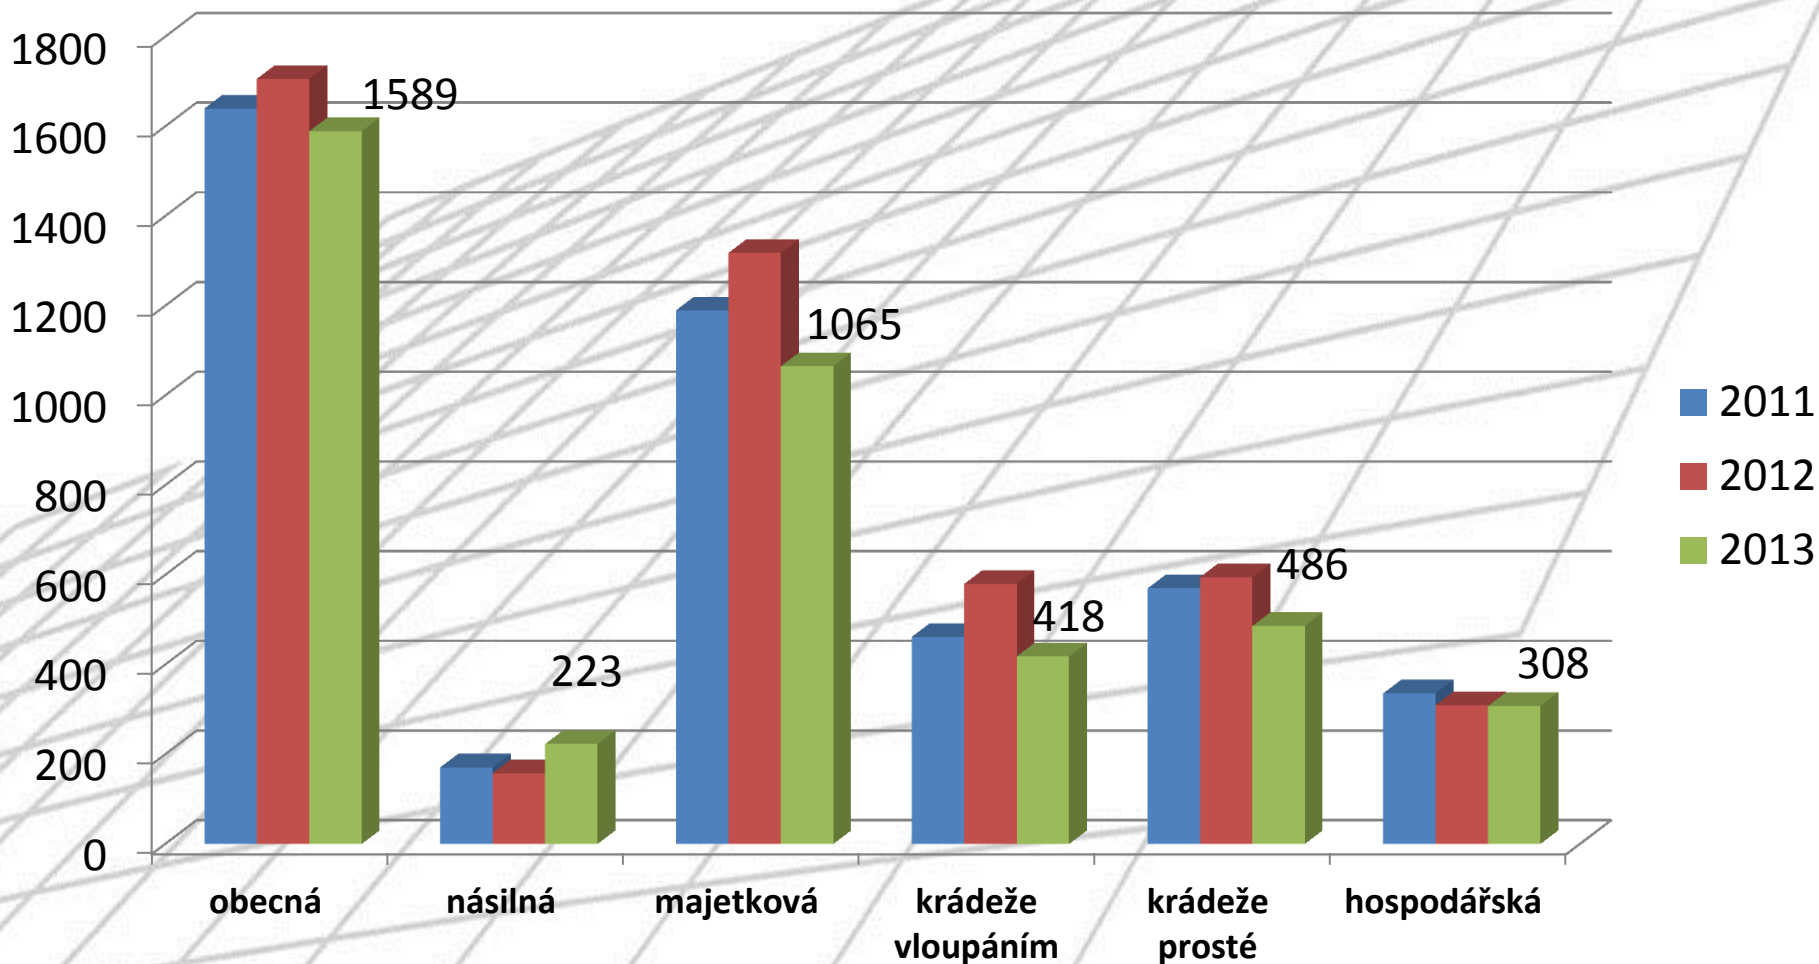

celková kriminalita

Objasněnost	
2010	– 37,90 %
2011	– 37,03 %
2012	– 37,96 %
2013	– 39,00 %

Územní odbor Znojmo

Nápad trestné činnosti (zjištěno)

Nápad trestné činnosti (zjištěno / objasněno)

Objasněnost kriminality – % vyjádření

Objasněnost ÚO Znojmo

2010 – 47,60 %

2011 – 49,62 %

2012 – 50,72 %

2013 – 52,00 %

Kriminalita podle druhů – vybrané položky

Kriminalita podle druhů – drogová kriminalita

Počet skutků

Pachatelé rok 2013

■ 2010 ■ 2011
■ 2012 ■ 2013

■ 0 – 15 let ■ 15 – 18 let
■ 18 – 20 let ■ 20 – 24 let
■ 24 – 30 let ■ 30 – 40 let
■ 40 – 60 let ■ 60 a více let

Kriminalita podle druhů – vybrané druhy

Vybrané druhy - zjištěno	2010	2011	2012	2013
Porušování domovní svobody	26	39	28	35
Vydírání	18	23	12	31
Nebezpečné pronásledování	7	11	8	22
Nebezpečné vyhrožování	29	14	25	33
Úvěrový podvod	47	42	39	36
Ochrana měny	32	42	24	15
Krácení daně	7	3	6	2
Neoprávněné držení pl. prostředku	57	49	41	52