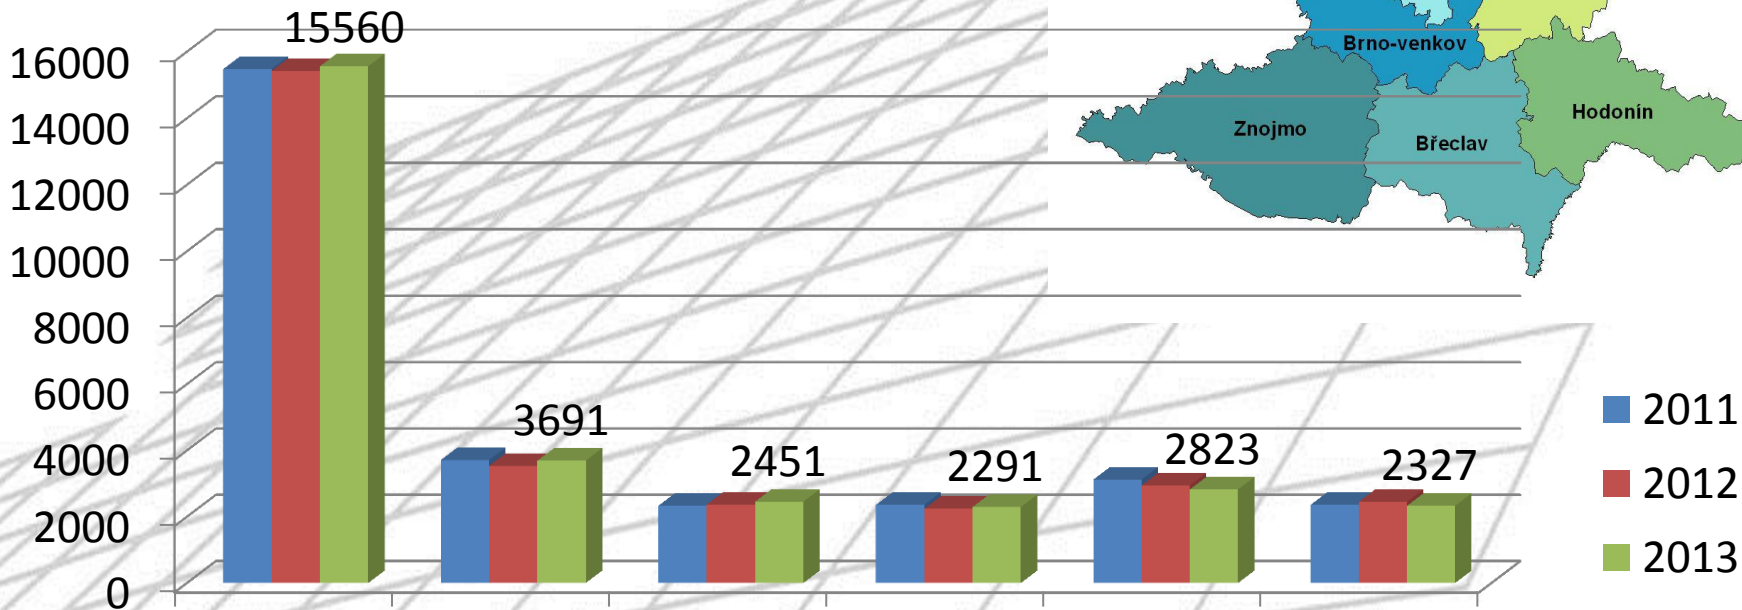

celková kriminalita

Objasněnost	
2010	– 37,90 %
2011	– 37,03 %
2012	– 37,96 %
2013	– 39,00 %

Územní odbor Znojmo

Nápad trestné činnosti (zjištěno)

Nápad trestné činnosti (zjištěno / objasněno)

Objasněnost kriminality – % vyjádření

Objasněnost ÚO Znojmo

2010 – 47,60 %

2011 – 49,62 %

2012 – 50,72 %

2013 – 52,00 %

Kriminalita podle druhů – vybrané položky

Kriminalita podle druhů – drogová kriminalita

Počet skutků

Pachatelé rok 2013

■ 2010 ■ 2011
■ 2012 ■ 2013

■ 0 – 15 let ■ 15 – 18 let
■ 18 – 20 let ■ 20 – 24 let
■ 24 – 30 let ■ 30 – 40 let
■ 40 – 60 let ■ 60 a více let

Kriminalita podle druhů – vybrané druhy

Vybrané druhy - zjištěno	2010	2011	2012	2013
Porušování domovní svobody	26	39	28	35
Vydírání	18	23	12	31
Nebezpečné pronásledování	7	11	8	22
Nebezpečné vyhrožování	29	14	25	33
Úvěrový podvod	47	42	39	36
Ochrana měny	32	42	24	15
Krácení daně	7	3	6	2
Neoprávněné držení pl. prostředku	57	49	41	52