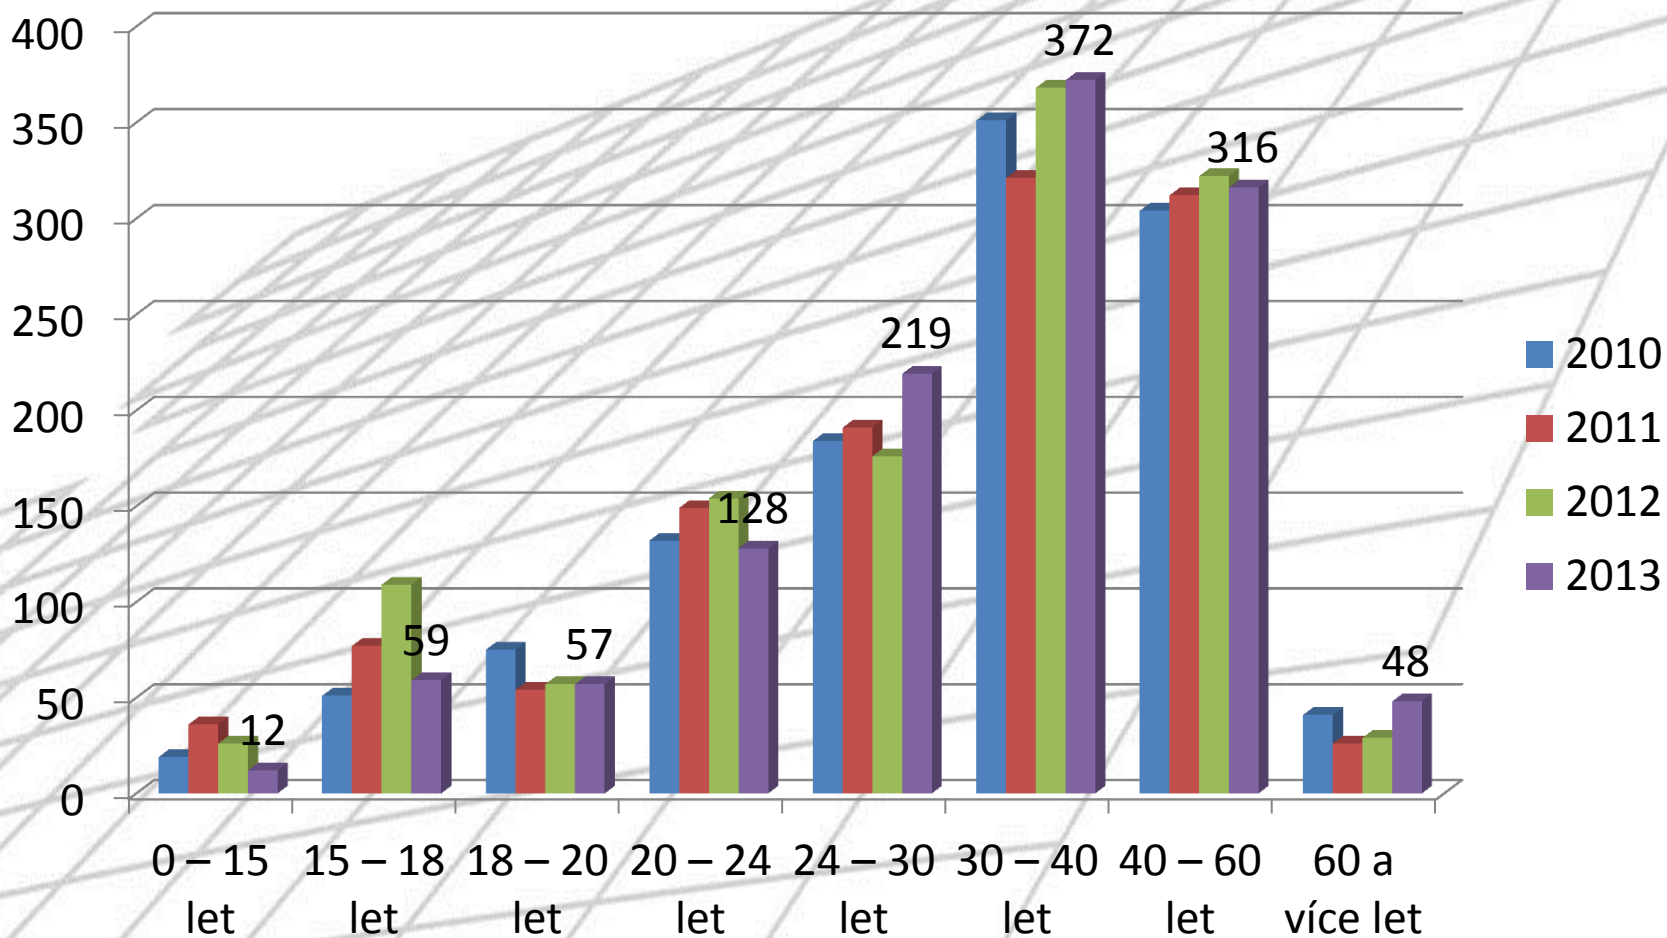

Pachatelé rok 2013

■ 2010 ■ 2011
■ 2012 ■ 2013

■ 0 – 15 let ■ 15 – 18 let
■ 18 – 20 let ■ 20 – 24 let
■ 24 – 30 let ■ 30 – 40 let
■ 40 – 60 let ■ 60 a více let

Kriminalita podle druhů – vybrané druhy

Vybrané druhy - zjištěno	2010	2011	2012	2013
Porušování domovní svobody	26	39	28	35
Vydírání	18	23	12	31
Nebezpečné pronásledování	7	11	8	22
Nebezpečné vyhrožování	29	14	25	33
Úvěrový podvod	47	42	39	36
Ochrana měny	32	42	24	15
Krácení daně	7	3	6	2
Neoprávněné držení pl. prostředku	57	49	41	52

Pachatelé trestné činnosti

Způsobená škoda (v tis Kč)

Zajištěné hodnoty (v tis Kč)

Pátrání po osobách

	2010	2011	2012	2013
Pohřešované osoby	34	39	42	40
Hledané osoby	172	190	163	181
Svěřenci	259	390	302	244
Celkem vyhlášeno	465	617	507	465
Celkem odvoláno	458	636	503	477