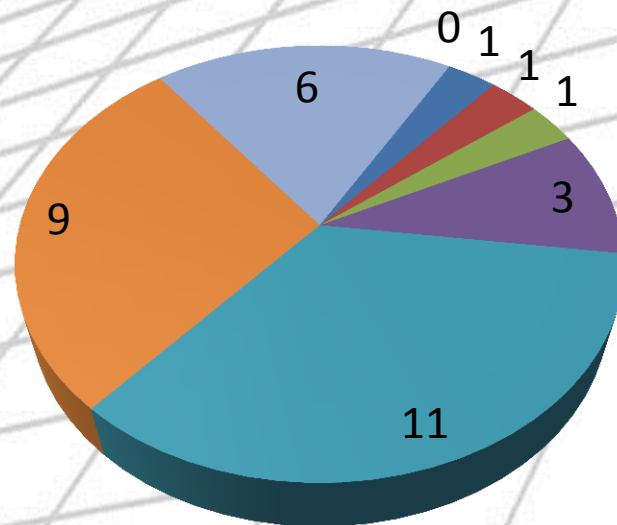

celková kriminalita

Objasněnost	
2010	– 37,90 %
2011	– 37,03 %
2012	– 37,96 %
2013	– 39,00 %

Územní odbor Znojmo

Nápad trestné činnosti (zjištěno)

Nápad trestné činnosti (zjištěno / objasněno)

Objasněnost kriminality – % vyjádření

Objasněnost ÚO Znojmo

2010 – 47,60 %

2011 – 49,62 %

2012 – 50,72 %

2013 – 52,00 %

Kriminalita podle druhů – vybrané položky

Kriminalita podle druhů – drogová kriminalita

Počet skutků

Pachatelé rok 2013

■ 2010 ■ 2011
■ 2012 ■ 2013

■ 0 – 15 let ■ 15 – 18 let
■ 18 – 20 let ■ 20 – 24 let
■ 24 – 30 let ■ 30 – 40 let
■ 40 – 60 let ■ 60 a více let

Kriminalita podle druhů – vybrané druhy

Vybrané druhy - zjištěno	2010	2011	2012	2013
Porušování domovní svobody	26	39	28	35
Vydírání	18	23	12	31
Nebezpečné pronásledování	7	11	8	22
Nebezpečné vyhrožování	29	14	25	33
Úvěrový podvod	47	42	39	36
Ochrana měny	32	42	24	15
Krácení daně	7	3	6	2
Neoprávněné držení pl. prostředku	57	49	41	52