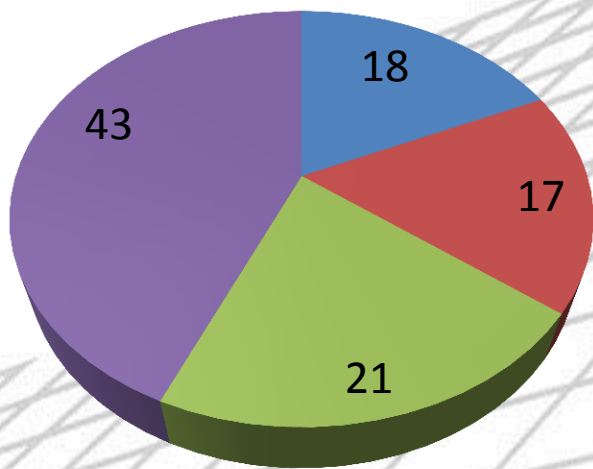

Objasněnost ÚO Znojmo

2010 – 47,60 %

2011 – 49,62 %

2012 – 50,72 %

2013 – 52,00 %

Kriminalita podle druhů – vybrané položky

Kriminalita podle druhů – drogová kriminalita

Počet skutků

Pachatelé rok 2013

■ 2010 ■ 2011
■ 2012 ■ 2013

■ 0 – 15 let ■ 15 – 18 let
■ 18 – 20 let ■ 20 – 24 let
■ 24 – 30 let ■ 30 – 40 let
■ 40 – 60 let ■ 60 a více let

Kriminalita podle druhů – vybrané druhy

Vybrané druhy - zjištěno	2010	2011	2012	2013
Porušování domovní svobody	26	39	28	35
Vydírání	18	23	12	31
Nebezpečné pronásledování	7	11	8	22
Nebezpečné vyhrožování	29	14	25	33
Úvěrový podvod	47	42	39	36
Ochrana měny	32	42	24	15
Krácení daně	7	3	6	2
Neoprávněné držení pl. prostředku	57	49	41	52