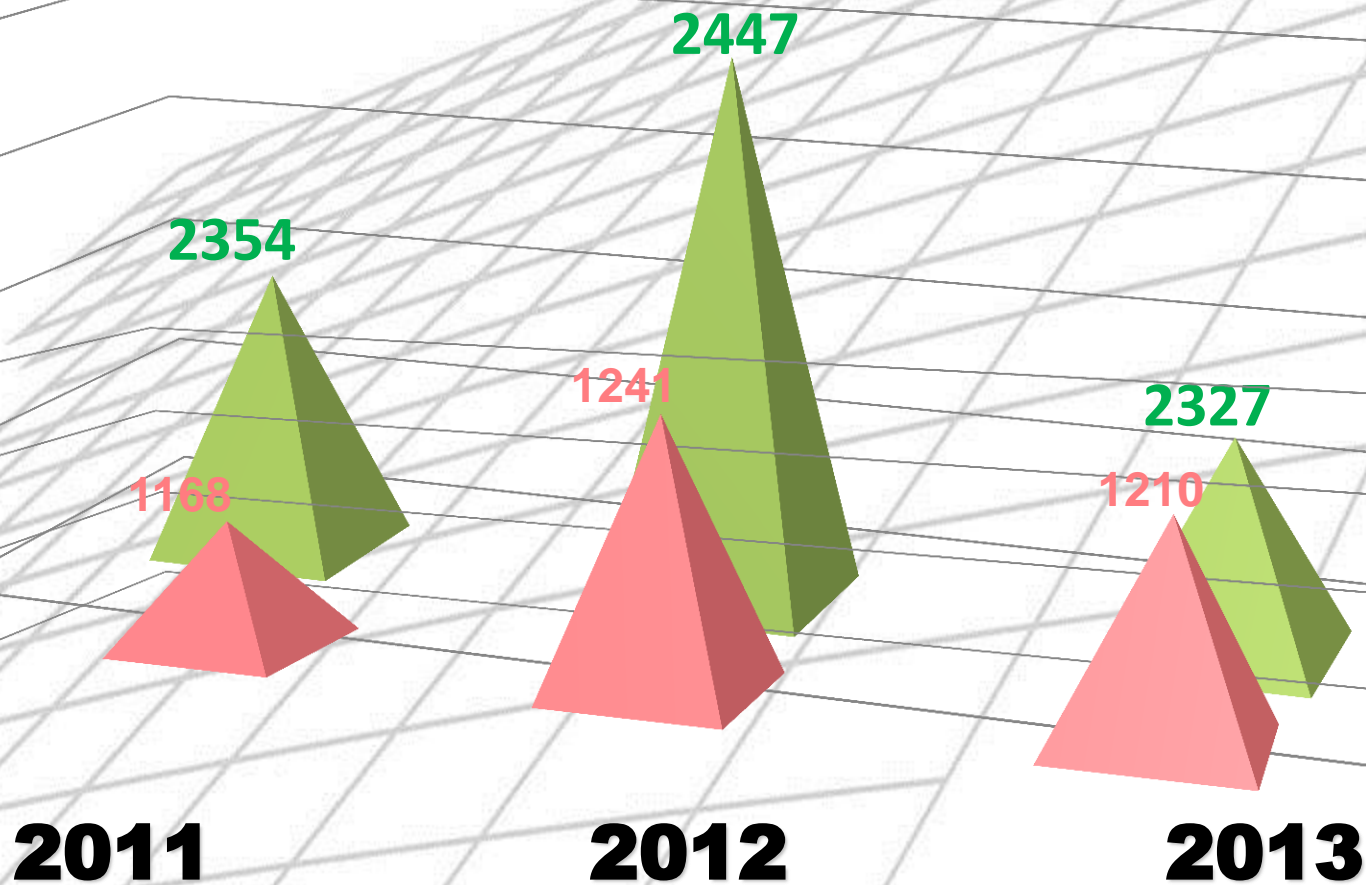

celková kriminalita

Objasněnost	
2010	– 37,90 %
2011	– 37,03 %
2012	– 37,96 %
2013	– 39,00 %

Územní odbor Znojmo

Nápad trestné činnosti (zjištěno)

Nápad trestné činnosti (zjištěno / objasněno)

Objasněnost kriminality – % vyjádření

Objasněnost ÚO Znojmo

2010 – 47,60 %

2011 – 49,62 %

2012 – 50,72 %

2013 – 52,00 %

Kriminalita podle druhů – vybrané položky

Kriminalita podle druhů – drogová kriminalita

Počet skutků

Pachatelé rok 2013

■ 2010 ■ 2011
■ 2012 ■ 2013

■ 0 – 15 let ■ 15 – 18 let
■ 18 – 20 let ■ 20 – 24 let
■ 24 – 30 let ■ 30 – 40 let
■ 40 – 60 let ■ 60 a více let

Kriminalita podle druhů – vybrané druhy

Vybrané druhy - zjištěno	2010	2011	2012	2013
Porušování domovní svobody	26	39	28	35
Vydírání	18	23	12	31
Nebezpečné pronásledování	7	11	8	22
Nebezpečné vyhrožování	29	14	25	33
Úvěrový podvod	47	42	39	36
Ochrana měny	32	42	24	15
Krácení daně	7	3	6	2
Neoprávněné držení pl. prostředku	57	49	41	52

Pachatelé trestné činnosti

Způsobená škoda (v tis Kč)

Zajištěné hodnoty (v tis Kč)

Pátrání po osobách

	2010	2011	2012	2013
Pohřešované osoby	34	39	42	40
Hledané osoby	172	190	163	181
Svěřenci	259	390	302	244
Celkem vyhlášeno	465	617	507	465
Celkem odvoláno	458	636	503	477