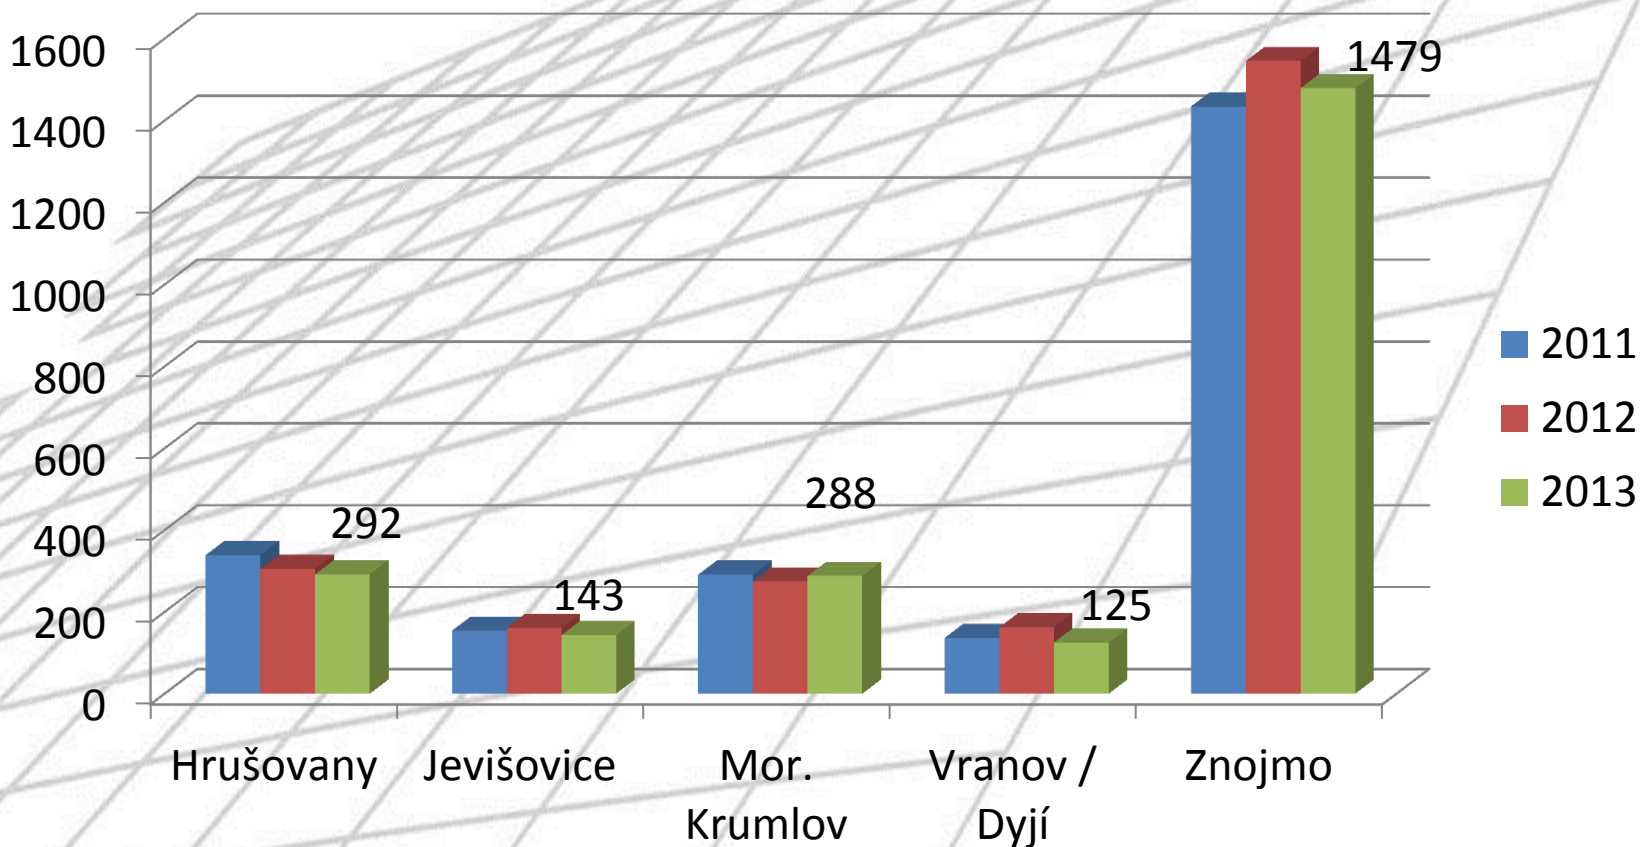

celková kriminalita

Objasněnost	
2010	– 37,90 %
2011	– 37,03 %
2012	– 37,96 %
2013	– 39,00 %

Územní odbor Znojmo

Nápad trestné činnosti (zjištěno)

Nápad trestné činnosti (zjištěno / objasněno)

Objasněnost kriminality – % vyjádření

Objasněnost ÚO Znojmo

2010 – 47,60 %

2011 – 49,62 %

2012 – 50,72 %

2013 – 52,00 %

Kriminalita podle druhů – vybrané položky

Kriminalita podle druhů – drogová kriminalita

Počet skutků

Pachatelé rok 2013

■ 2010 ■ 2011
■ 2012 ■ 2013

■ 0 – 15 let ■ 15 – 18 let
■ 18 – 20 let ■ 20 – 24 let
■ 24 – 30 let ■ 30 – 40 let
■ 40 – 60 let ■ 60 a více let

Kriminalita podle druhů – vybrané druhy

Vybrané druhy - zjištěno	2010	2011	2012	2013
Porušování domovní svobody	26	39	28	35
Vydírání	18	23	12	31
Nebezpečné pronásledování	7	11	8	22
Nebezpečné vyhrožování	29	14	25	33
Úvěrový podvod	47	42	39	36
Ochrana měny	32	42	24	15
Krácení daně	7	3	6	2
Neoprávněné držení pl. prostředku	57	49	41	52