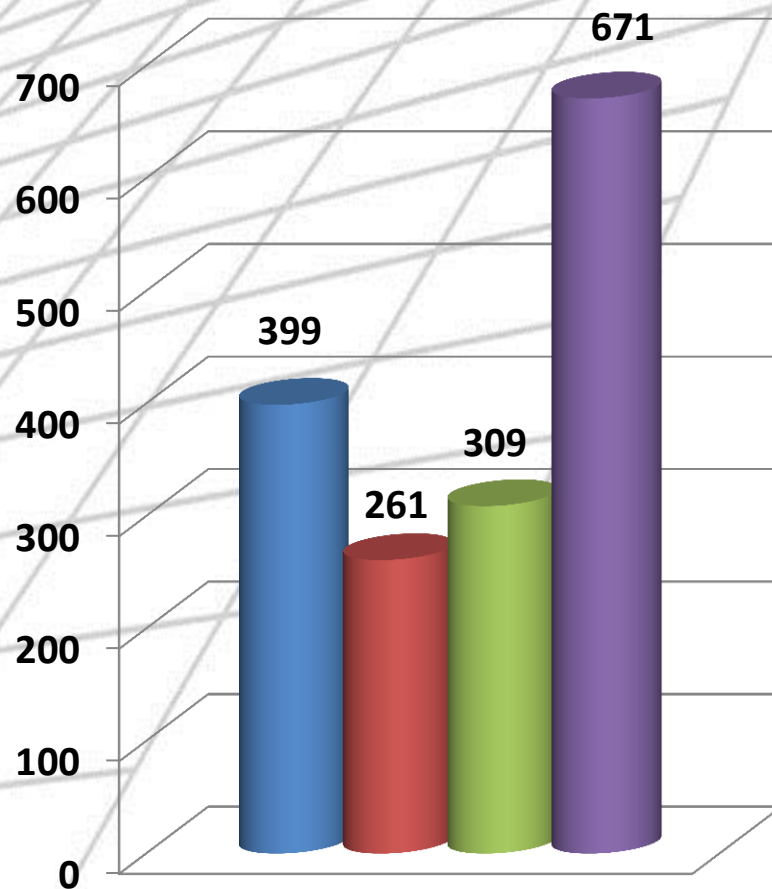

celková kriminalita

Objasněnost	
2010	– 37,90 %
2011	– 37,03 %
2012	– 37,96 %
2013	– 39,00 %

Územní odbor Znojmo

Nápad trestné činnosti (zjištěno)

Nápad trestné činnosti (zjištěno / objasněno)

Objasněnost kriminality – % vyjádření

Pachatelé rok 2013

■ 2010 ■ 2011
■ 2012 ■ 2013

■ 0 – 15 let ■ 15 – 18 let
■ 18 – 20 let ■ 20 – 24 let
■ 24 – 30 let ■ 30 – 40 let
■ 40 – 60 let ■ 60 a více let

Kriminalita podle druhů – vybrané druhy

Vybrané druhy - zjištěno	2010	2011	2012	2013
Porušování domovní svobody	26	39	28	35
Vydírání	18	23	12	31
Nebezpečné pronásledování	7	11	8	22
Nebezpečné vyhrožování	29	14	25	33
Úvěrový podvod	47	42	39	36
Ochrana měny	32	42	24	15
Krácení daně	7	3	6	2
Neoprávněné držení pl. prostředku	57	49	41	52

Pachatelé trestné činnosti

Způsobená škoda (v tis Kč)

Zajištěné hodnoty (v tis Kč)

Pátrání po osobách

	2010	2011	2012	2013
Pohřešované osoby	34	39	42	40
Hledané osoby	172	190	163	181
Svěřenci	259	390	302	244
Celkem vyhlášeno	465	617	507	465
Celkem odvoláno	458	636	503	477