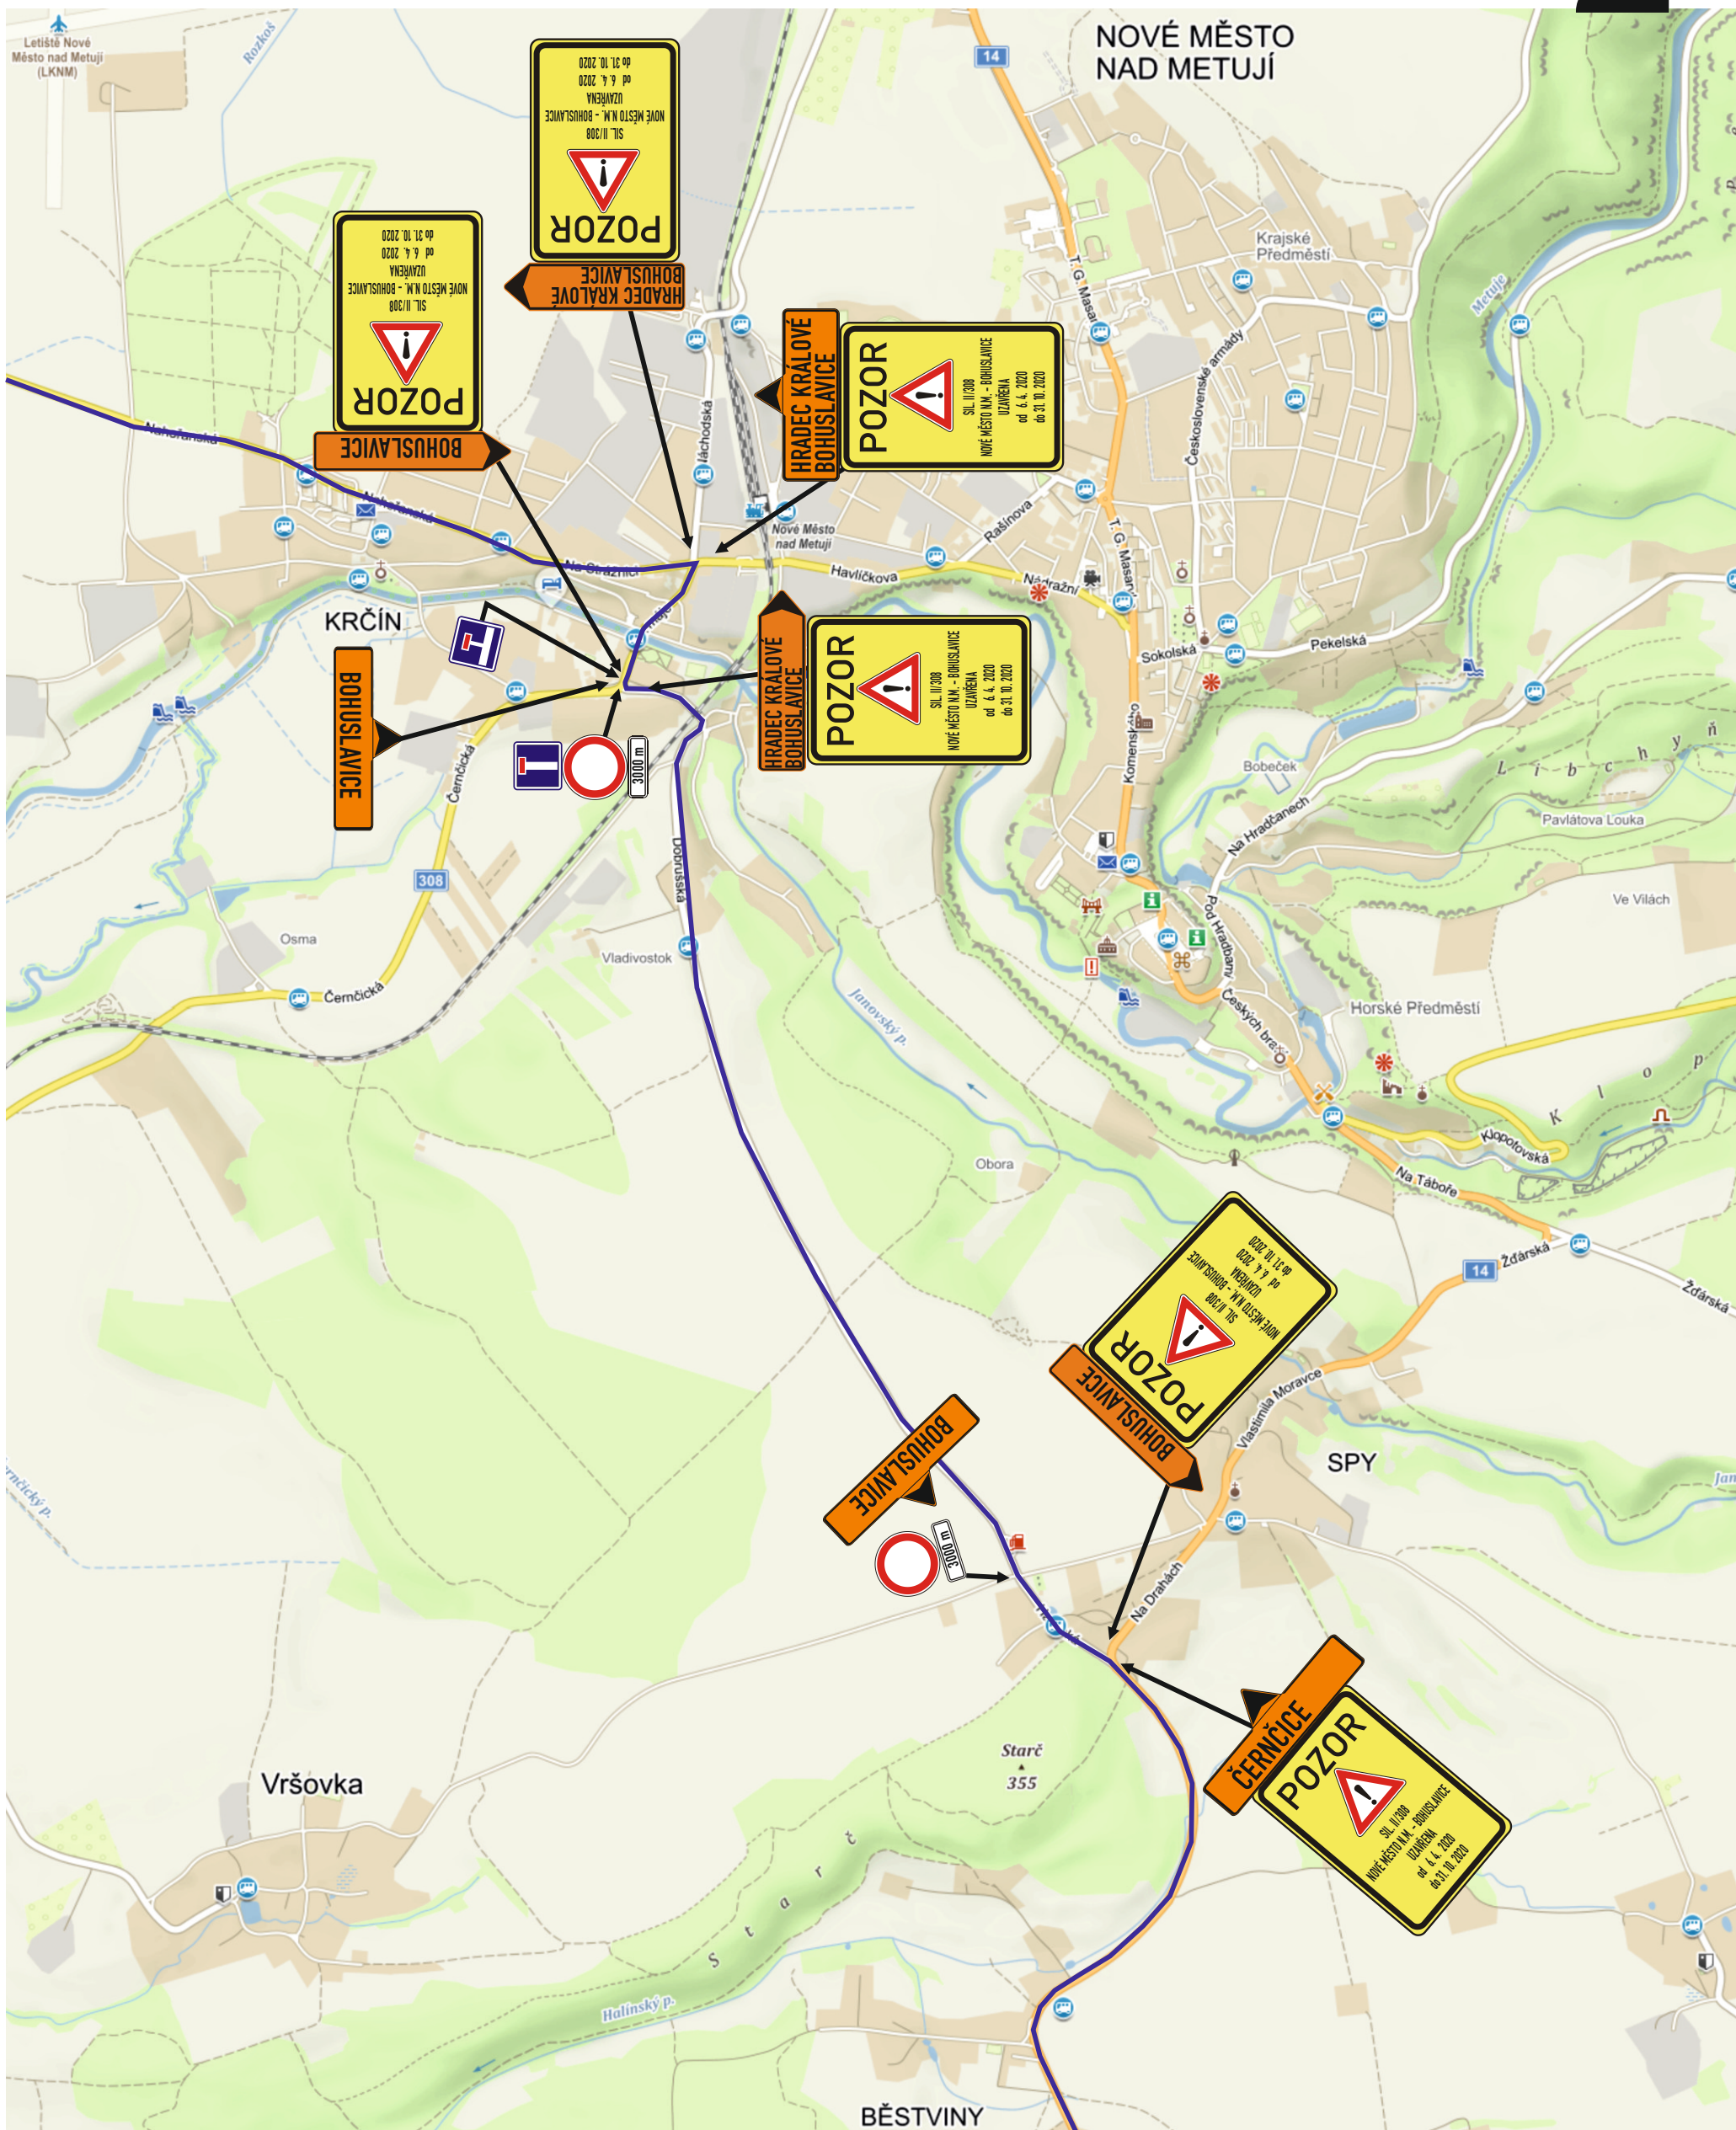

# II/308 BOHUSLAVICE - NOVÉ MĚSTO NAD METUJÍ

5

6