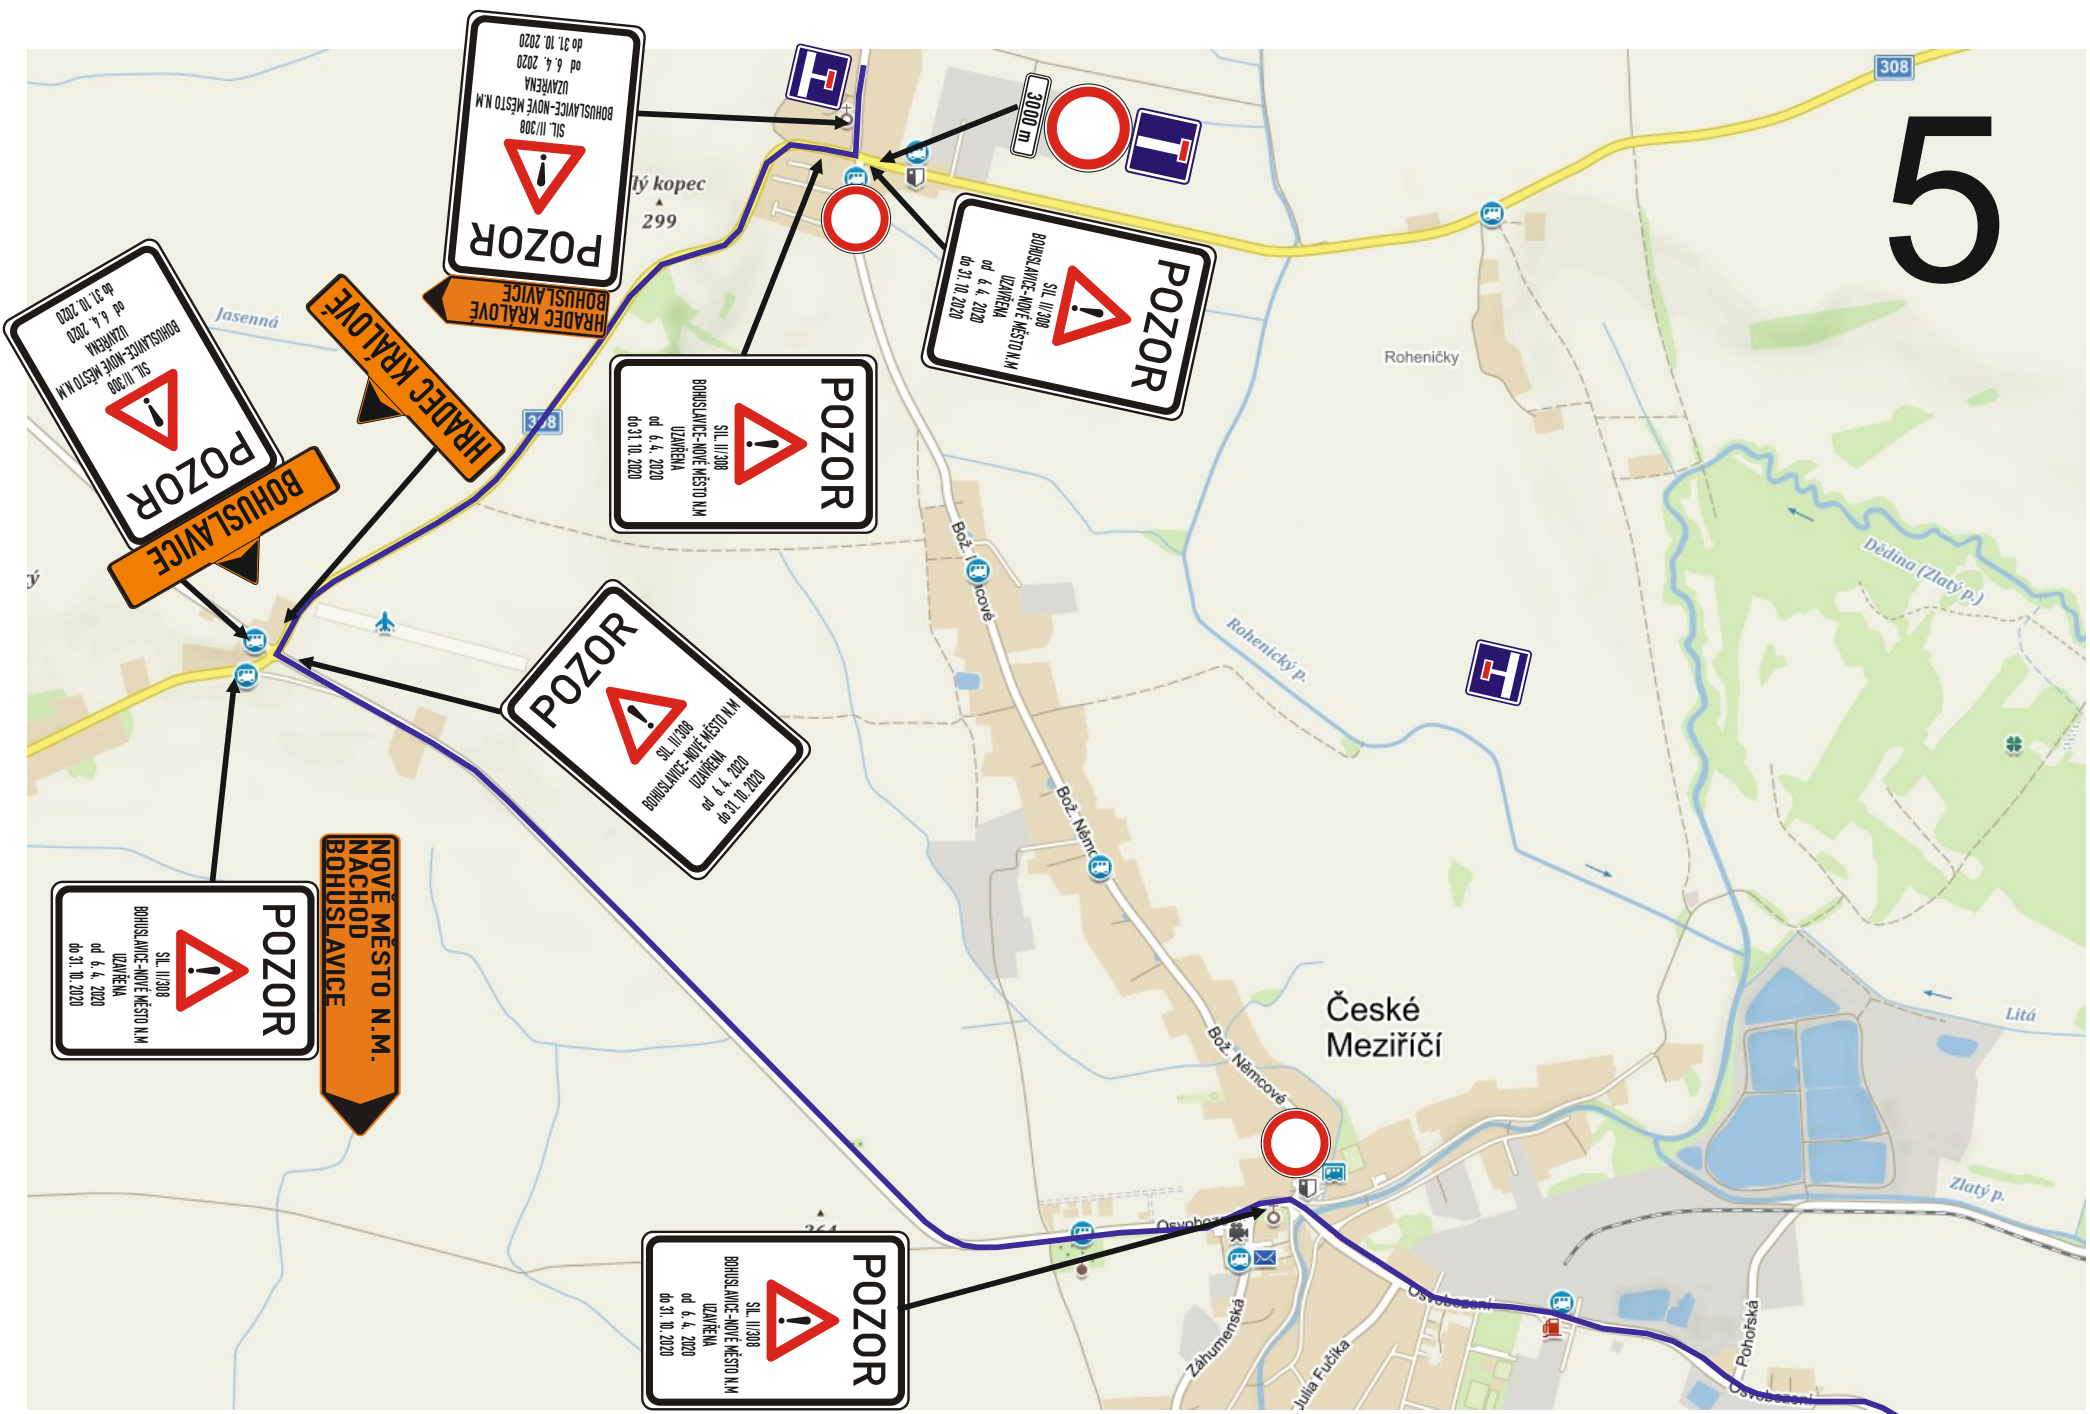

# II/308 BOHUSLAVICE - NOVÉ MĚSTO NAD METUJÍ

5

6